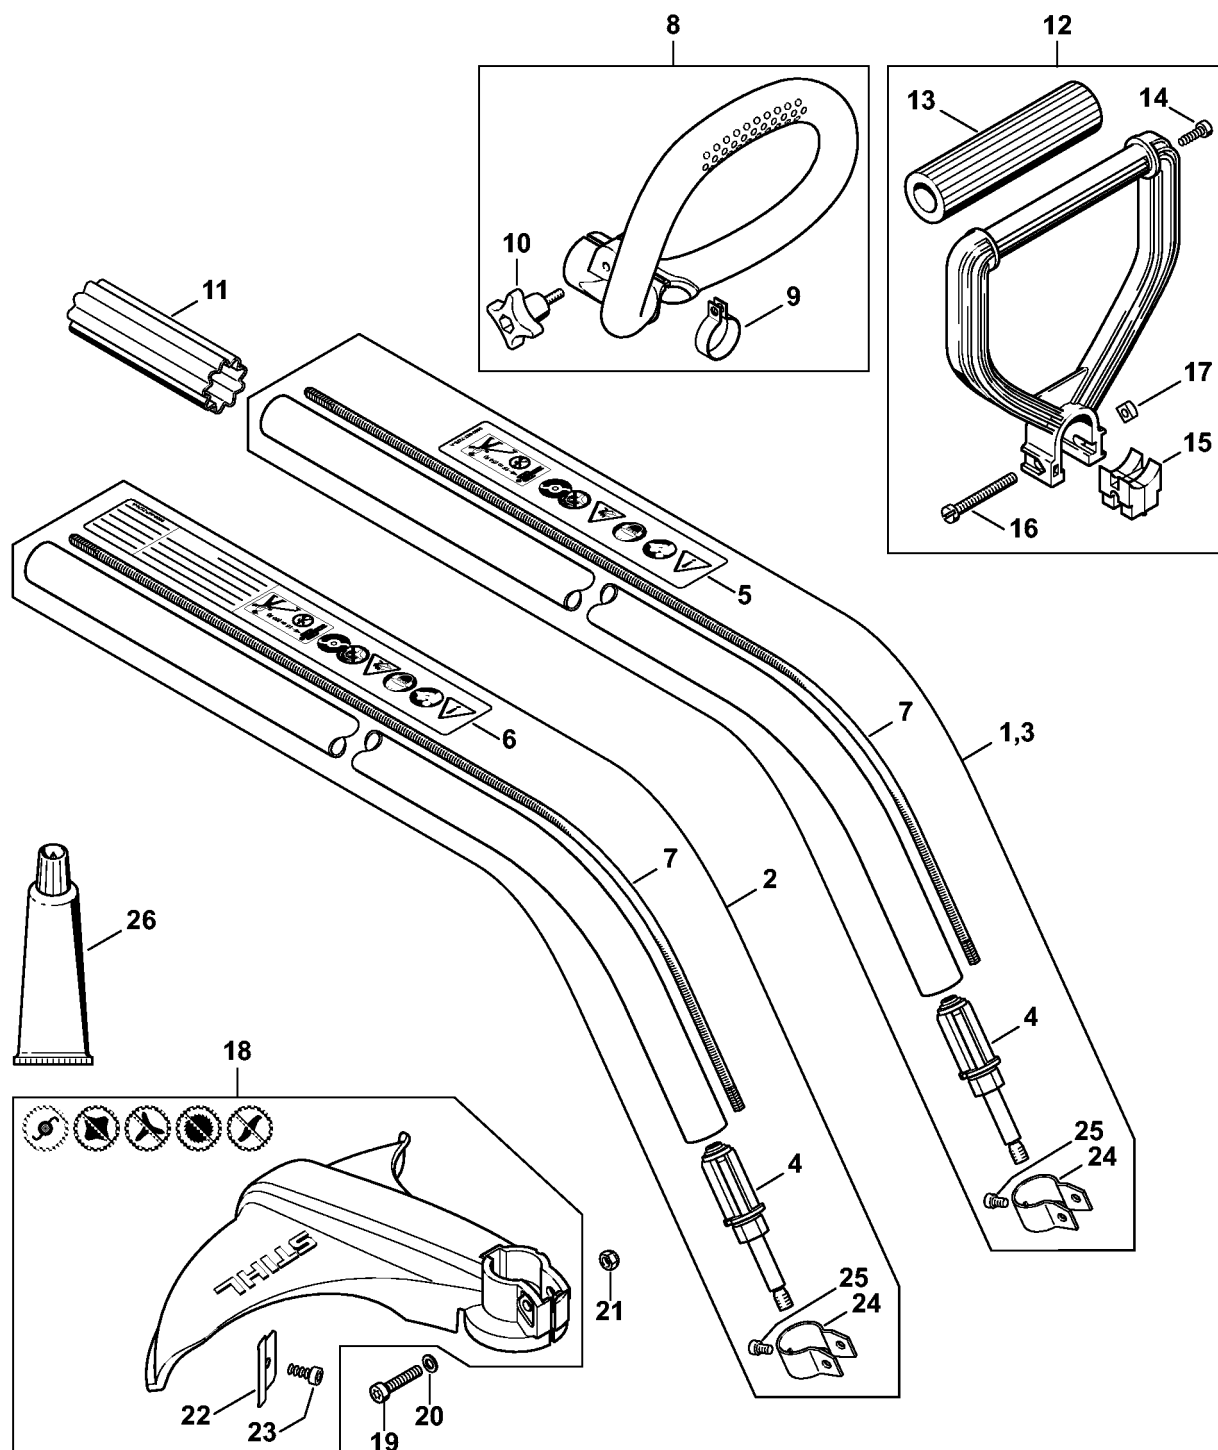

FS 38: Rigrør, Bøjlehåndtag

4140-GET-0095-A0

FS 38: Rigrør, Bøjlehåndtag

#	Delnummer	Beskrivelse	Mængde	Indeholder varer	Bemærkninger
1	4140 710 1700	Rigrør Ø 25,4x1180 mm	1	4, 5, 7, 24, 25	
4	4144 640 5900	kraftudtag	1		ikke til USA
5	0000 967 7275	Advarsel piktogram FS	1		
7	4130 711 3200	Drivaksel	1		
8	4144 790 1201	Bøjlehåndtag	1	9, 10	
9	4144 791 9401	Spændebånd	1		
10	4144 710 9300	Vingeskrue	1		
11	0000 711 2500	Muffe	1		
12	4130 790 1300	Specialhåndgreb	1	13 - 17	
13	4130 791 2000	Gribestykke	1		
14	9075 478 4115	Skrue IS-D5x16	1		
15	4130 791 6805	Klemstykke	1		
16	9041 116 1430	Skrue M6x50	1		
17	9222 068 0900	Firkantmøtrik M6	1		
18	4140 710 8101	Beskyttelse	1	22, 23	
19	9022 341 1370	Cylinderskrue IS M6x30	1		
20	9294 021 0140	Skive 6,4	1		
21	9212 260 0900	Sekskantmøtrik M6	1		
22	4130 713 4100	Afkortningskniv	1		
23	9074 478 4405	Cylinderskrue IS P6x14	1		
24	4140 716 6200	Spændebånd	1		
25	9022 313 0930	Cylinderskrue IS M5x8	1		
26	0781 120 1110	Universalfedt 225 g	1