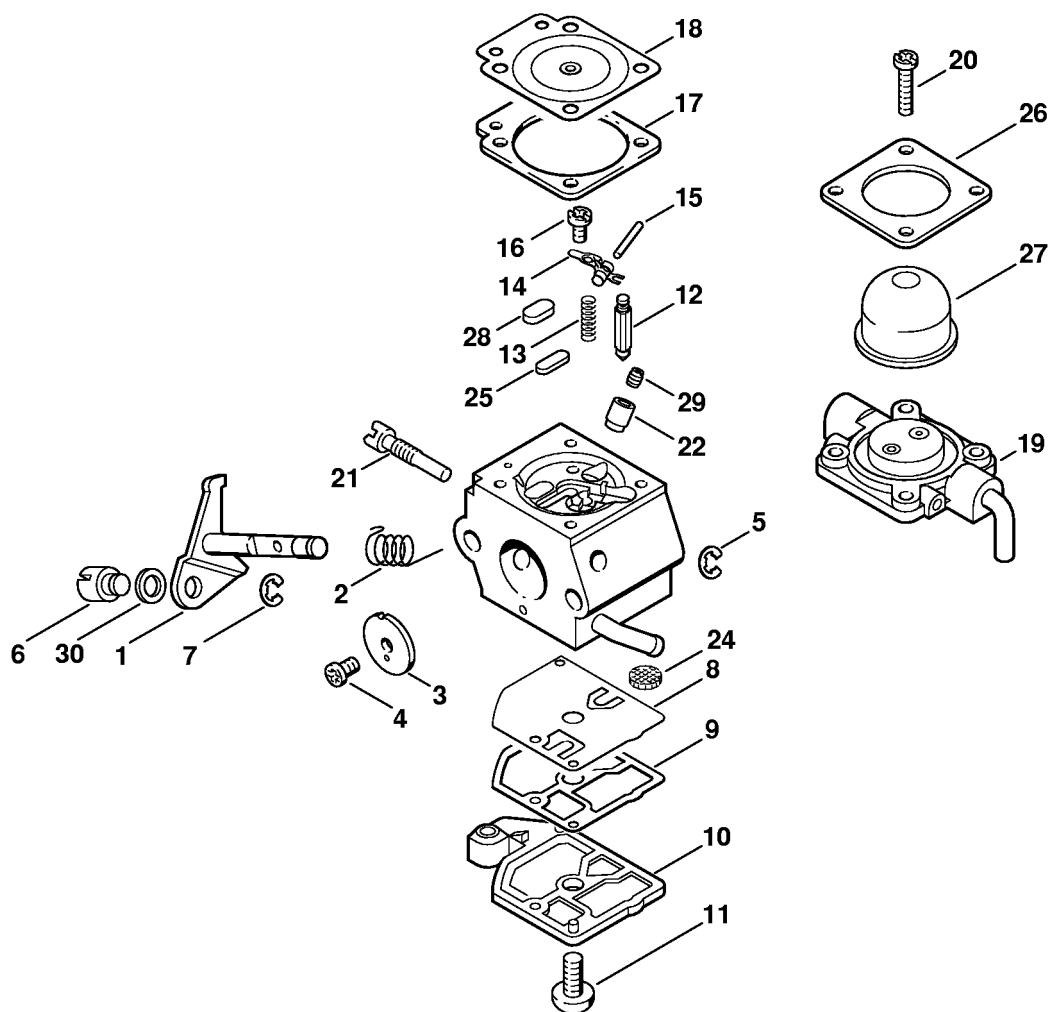

Karburator C1Q-S53

232ET1029 SC

Karburator C1Q-S53

#	Delnummer	Beskrivelse	Mængde	Indeholder varer	Bemærkninger
	4140 120 0601	Karburator C1Q-S53A	1	1 - 30	
1	4226 120 7100	Spjældaksel med arm	1		
2	1123 122 3000	Fjeder	1		
3	4137 121 3300	Gasspjæld	1		
4	1125 122 7403	Rundhovedbolt	1		
5	1125 122 9001	Låseskive	1		
6	4137 121 8900	Bolt	1		
7	1120 122 9000	Låsering	1		
8	1129 121 4800	Pumpemembran	1		
9	1123 129 0905	Pumpetætning	1		
10	4128 121 0800	Afslutningsdæksel	1		
11	1120 122 7800	Skrue m. linsehoved	1		
12	Z000 018 Z000	Indsugningsnål	1		
13	1123 122 3001	Fjeder	1		
14	1125 121 5000	Indstrømningsreguleringsarm	1		
15	1120 121 9200	Aksel	1		
16	1120 122 6600	Kraveskrue	1		
17	4129 129 0902	Reguleringstætning	1		
18	4129 121 4700	Reguleringsmembran	1		
19	4140 120 2250	Flange	1	17 - 20, 26	
20	4226 122 7100	Skrue	4		
21	4140 122 6300	Tomgangshastighedsskrue	1		
22	4140 122 5100	Udstrømningsventil	1		
24	1123 121 7800	Si	1		
25	4119 121 0700	Lukkeplade	1		
26	4140 121 0800	Afslutningsdæksel	1		
27	4226 121 2700	Kappe	1