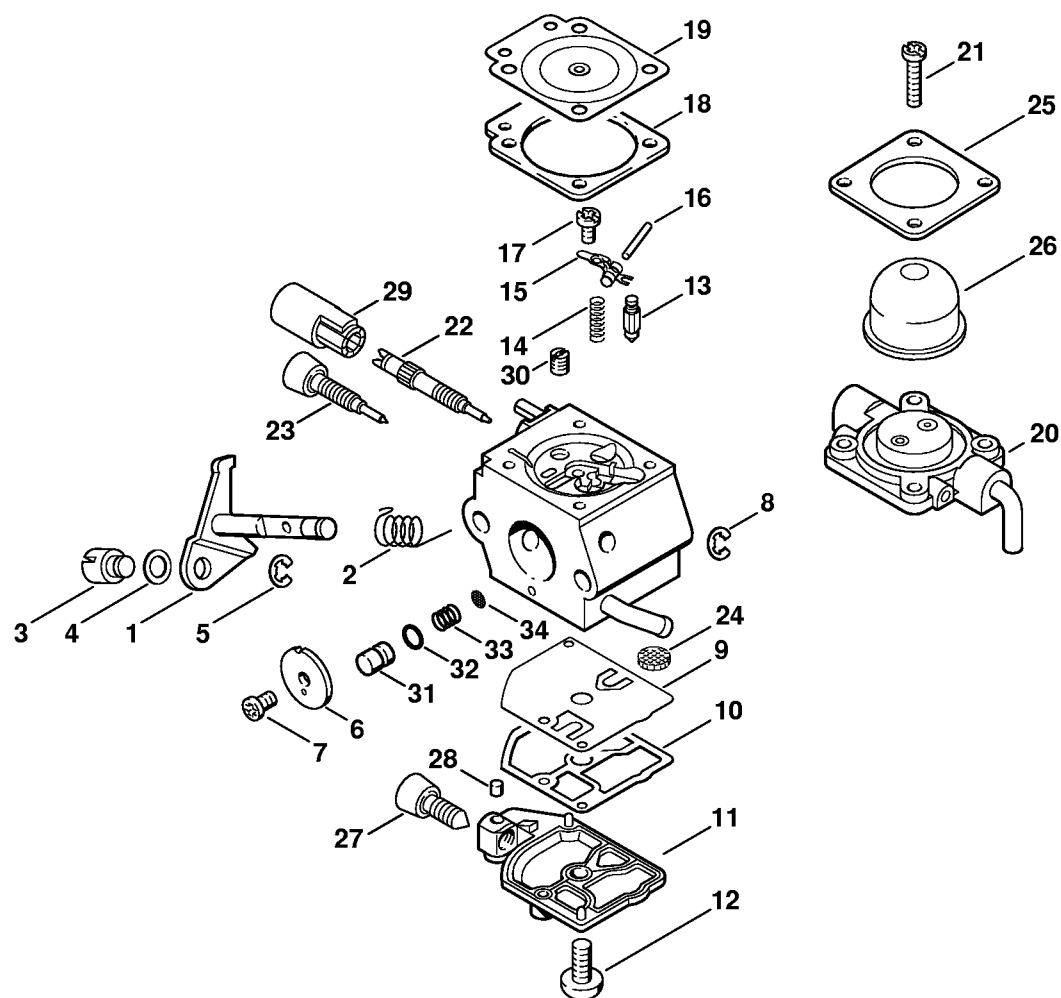

Karburator C1Q-S66 (36.2002)

392ET046 GM

Karburator C1Q-S66 (36.2002)

#	Delnummer	Beskrivelse	Mængde	Indeholder varer	Bemærkninger
	4140 120 0603	Karburator C1Q-S66	1	1 - 34	
1	4137 120 7100	Spjældaksel med arm	1		
2	1123 122 3000	Fjeder	1		
3	4137 121 8900	Bolt	1		
4	4137 121 8600	Skive	1		
5	1120 122 9000	Låsering	1		
6	4140 121 3302	Gasspjæld	1		
7	1125 122 7403	Rundhovedbolt	1		
8	1125 122 9001	Låseskive	1		
9	1129 121 4800	Pumpemembran	1		
10	1123 129 0905	Pumpetætning	1		
11	1123 121 0800	Afslutningsdæksel	1		
12	1120 122 7800	Skrue m. linsehoved	1		
13	Z000 018 Z000	Indsugningsnål	1		
14	1120 122 3004	Fjeder	1		
15	1125 121 5000	Indstrømningsreguleringsarm	1		
16	1120 121 9200	Aksel	1		
17	1120 122 6600	Kraveskrue	1		
18	1129 129 0900	Reguleringstætning	1		
19	4129 121 4700	Reguleringsmembran	1		
	4140 007 1060	Sæt karburatordele	1	9, 10, 20	
20		Flange	1		
21	4226 122 7100	Skrue	4		
22	4229 122 6700	Hovedskrue	1		
23	4229 122 6800	Tomgangsskrue	1		
24	1123 121 7800	Si	1		
25	4140 121 0800	Afslutningsdæksel	1