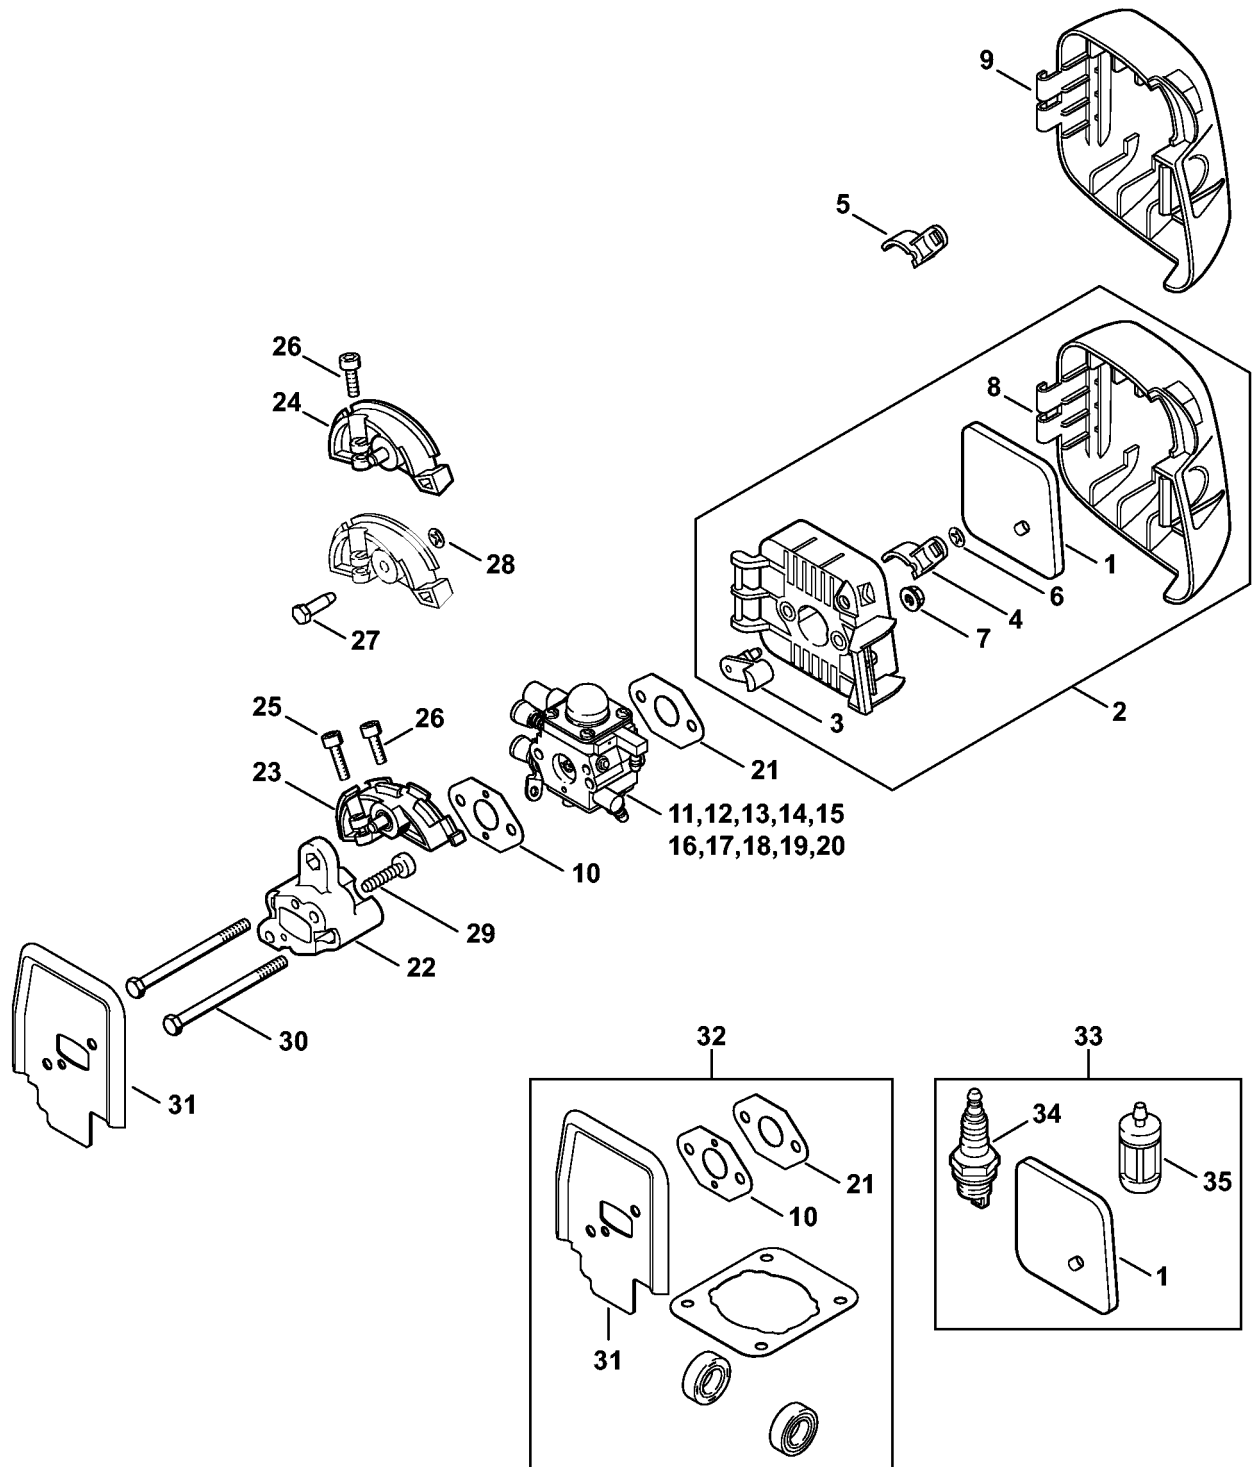

Luftfilter, Mellemlange

4140-GET-0060-A0

Luftfilter, Mellemlange

#	Delnummer	Beskrivelse	Mængde	Indeholder varer	Bemærkninger
1	4140 124 2800	Filter	1		
2	4140 140 2851	Filterhus	1	1, 3, 4, 6 - 8	
3	4140 141 3700	Arm	1		
4	4140 141 3801	Chokerspjæld	1		
5	4140 141 3800	Chokerspjæld	1		
6	9417 003 7512	Fjedermøtrik 4x9,6x1,8	1		
7	9216 261 0700	Sekskantmøtrik M5	2		
8	4140 141 0502	Filterdæksel	1		
9	4140 141 0500	Filterdæksel	1		
10	4140 129 0900	Pakning	1		
11	4140 120 0622	Karburator C1Q-S265E	1		
14	4140 120 0619	Karburator C1Q-S186	1		
16	4140 120 0606	Karburator C1Q-S71	1		
17	4140 120 0603	Karburator C1Q-S66	1		
18	4140 120 0610	Karburator C1Q-S58B	1		
19	4140 120 0600	Karburator C1Q-S44A	1		
20	4140 120 0601	Karburator C1Q-S53A	1		
21	4114 149 1205	Pakning	1		
22	4140 121 1602	Mellemlange	1		
23	4140 182 7601	Spændestykke	1		
24	4140 182 7602	Spændestykke	1		
25	9022 371 0710	Skrue IS-M4x20	1		
26	9022 313 0680	Cylinderskrue IS M4x16	1		
27	4137 123 8900	Bolt	1		
28	9417 003 7512	Fjedermøtrik 4x9,6x1,8	1		
29	9075 478 4159	Skrue IS-D5x24	2		
30	9007 319 1135	Skrue M5x65	2