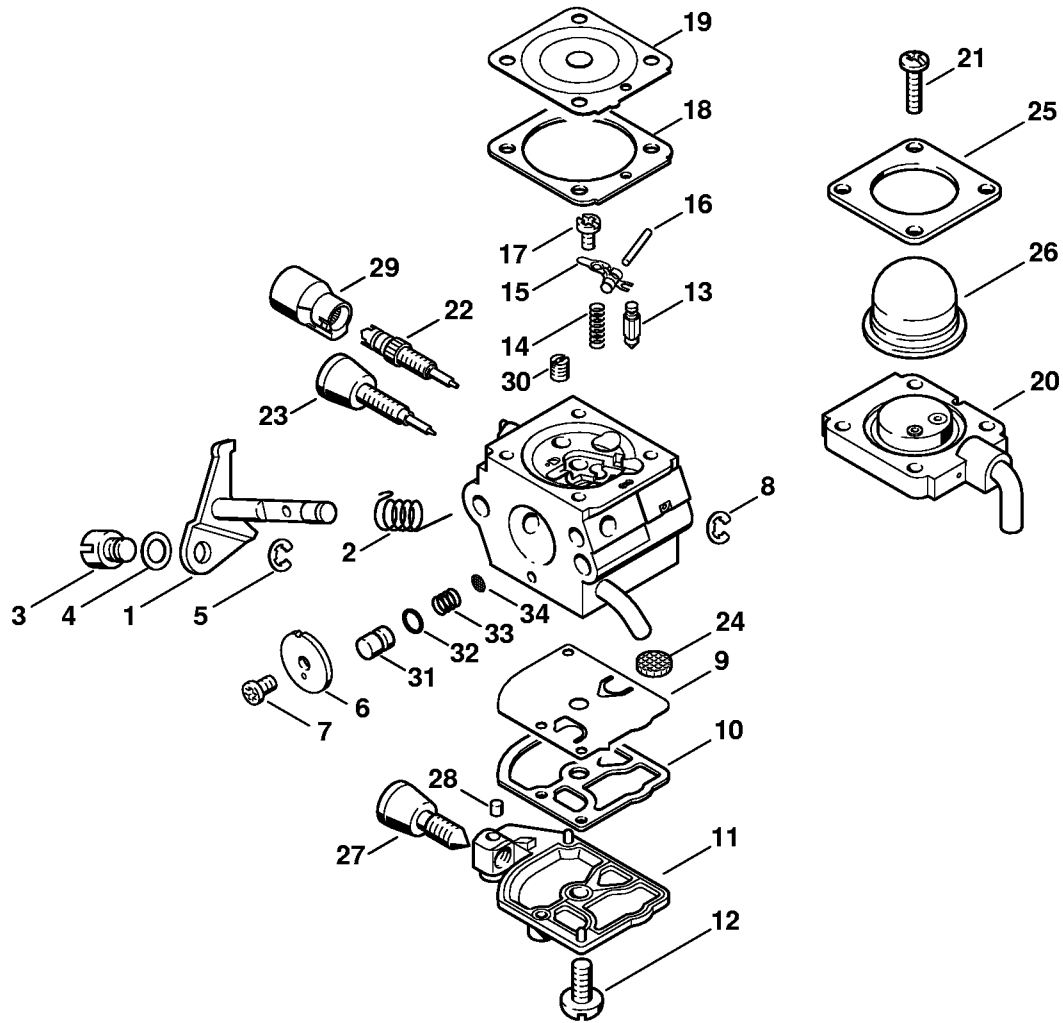

Karburator C1Q-S71 (25.2004)

392ET064 SC

Karburator C1Q-S71 (25.2004)

#	Delnummer	Beskrivelse	Mængde	Indeholder varer	Bemærkninger
	4140 120 0606	Karburator C1Q-S71	1	1 - 34	
1	4137 120 7100	Spjældaksel med arm	1		
2	1123 122 3000	Fjeder	1		
3	4137 121 8900	Bolt	1		
4	4137 121 8600	Skive	1		
5	1120 122 9000	Låsering	1		
6	4140 121 3302	Gasspjæld	1		
7	1125 122 7403	Rundhovedbolt	1		
8	1125 122 9001	Låseskive	1		
9	1129 121 4800	Pumpemembran	1		
10	1123 129 0905	Pumpetætning	1		
11	1123 121 0800	Afslutningsdæksel	1		
12	1120 122 7800	Skrue m. linsehoved	1		
13	Z000 018 Z000	Indsugningsnål	1		
14	1120 122 3004	Fjeder	1		
15	1125 121 5000	Indstrømningsreguleringsarm	1		
16	1120 121 9200	Aksel	1		
17	1120 122 6600	Kraveskrue	1		
18	4229 129 0901	Reguleringstætning	1		
19	4229 121 4700	Reguleringsmembran	1		
20	4228 120 2200	Flange	1		
21	4226 122 7100	Skrue	4		
22	4229 122 6701	Hovedskrue	1		
23	4229 122 6800	Tomgangsskrue	1		
24	1123 121 7800	Si	1		
25	4140 121 0800	Afslutningsdæksel	1		
26	4226 121 2700	Kappe	1