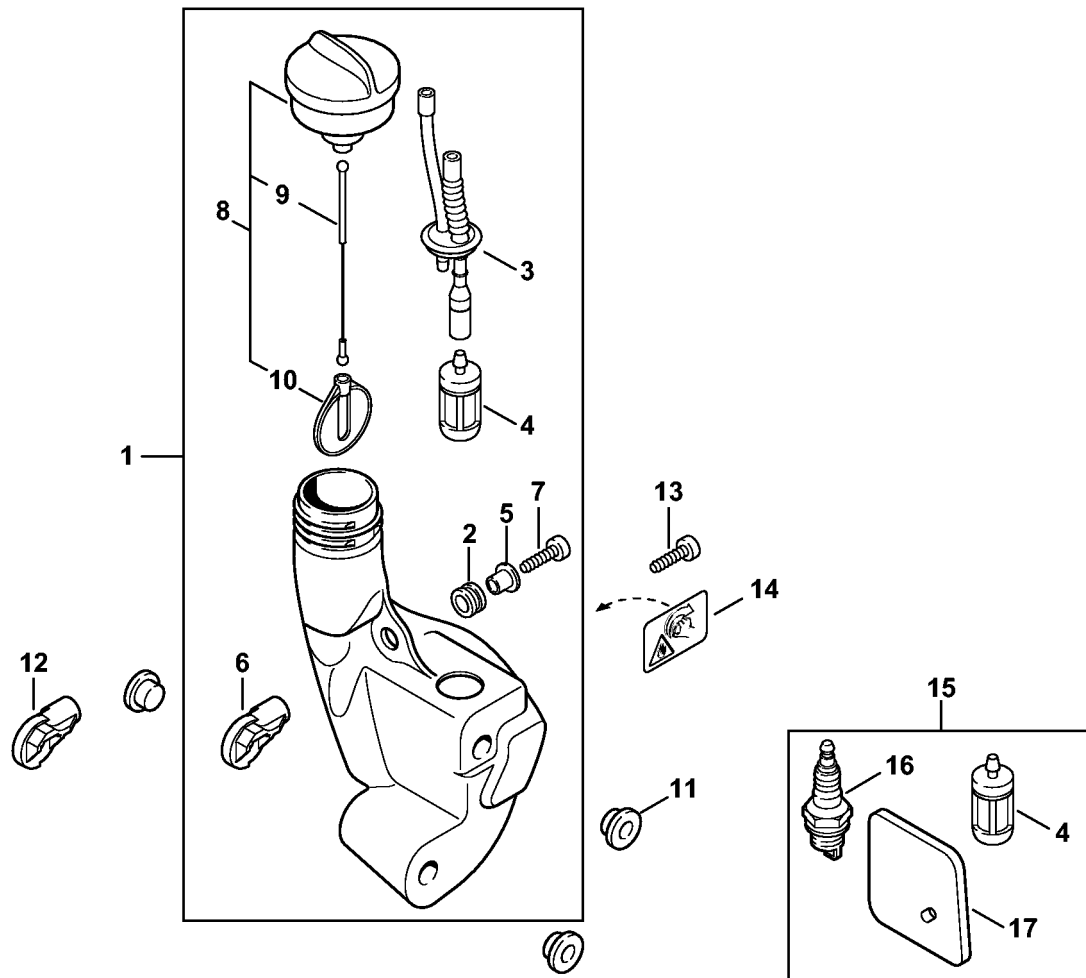

Benzintank

4140-GET-0062-A0

Benzintank

#	Delnummer	Beskrivelse	Mængde	Indeholder varer	Bemærkninger
1	4232 350 0411	Benzintank	1	2 - 10	
2	1125 084 8900	Gennemføring	1		
3	4140 358 7702	Slange	1		
4	0000 350 3502	Sugehoved	1		
5	0000 351 3201	Hylse	1		
6	4140 353 2402	Holder	1		
7	9074 478 4135	Skrue IS P5x20	1		
8	4128 350 0505	Tanklåg	1	9, 10	
9	0000 350 0900	Snor	1		
10	0000 353 0800	Sikring mod tab	1		
11	4140 352 8100	Indlæg	3		
12	4140 353 2400	Holder	1		
13	9075 478 4159	Skrue IS-D5x24	1		
14	0000 967 7239	Advarsel piktogram tankdæksel	1		USA