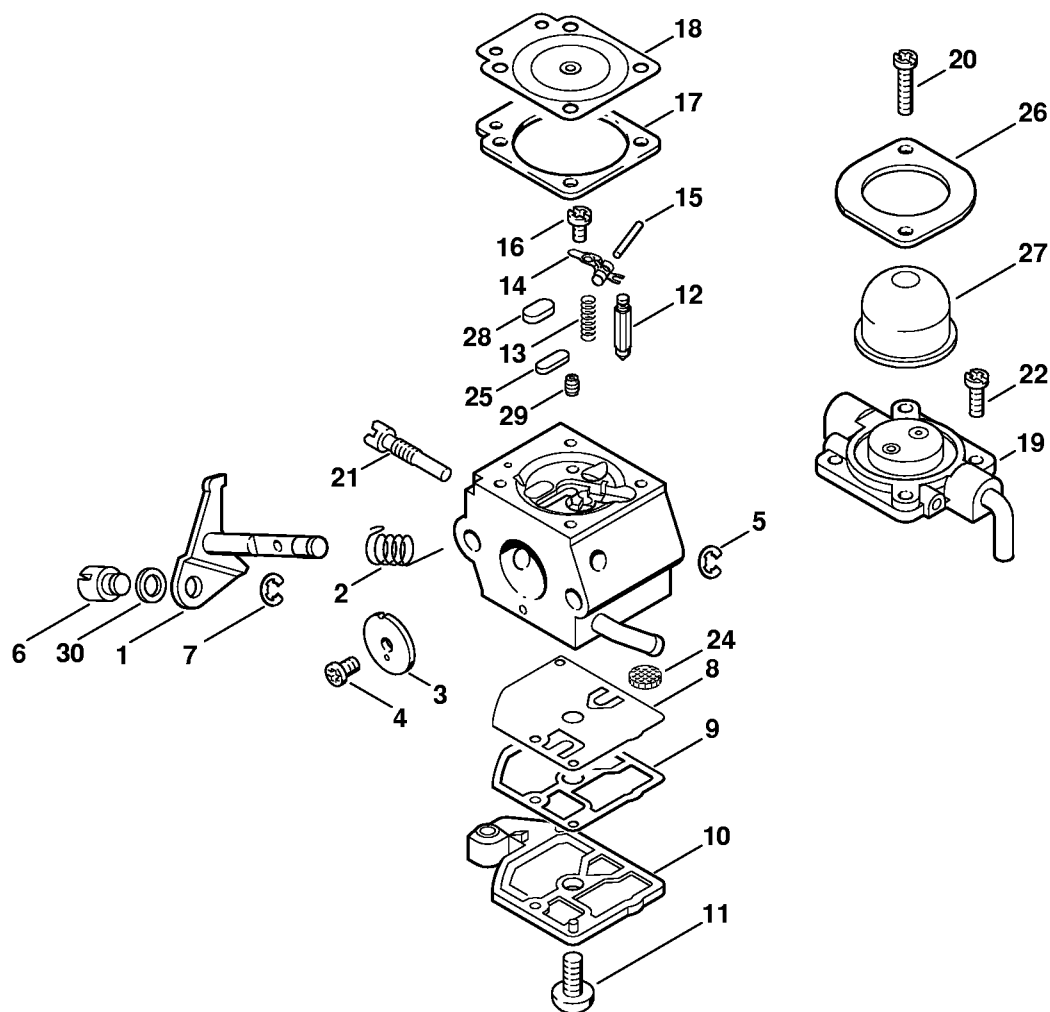

Karburator C1Q-S44

232ET024 GM

Karburator C1Q-S44

#	Delnummer	Beskrivelse	Mængde	Indeholder varer	Bemærkninger
	4140 120 0600	Karburator C1Q-S44A	1	1 - 30	
1	4226 120 7100	Spjældaksel med arm	1		
2	1123 122 3000	Fjeder	1		
3	4137 121 3300	Gasspjæld	1		
4	1125 122 7403	Rundhovedbolt	1		
5	1125 122 9001	Låseskive	1		
6	4137 121 8900	Bolt	1		
7	1120 122 9000	Låsering	1		
8	1129 121 4800	Pumpemembran	1		
9	1123 129 0905	Pumpetætning	1		
10	4128 121 0800	Afslutningsdæksel	1		
11	1120 122 7800	Skrue m. linsehoved	1		
12	Z000 018 Z000	Indsugningsnål	1		
13	1123 122 3001	Fjeder	1		
14	1125 121 5000	Indstrømningsreguleringsarm	1		
15	1120 121 9200	Aksel	1		
16	1120 122 6600	Kraveskrue	1		
17	4129 129 0902	Reguleringstætning	1		
18	4129 121 4700	Reguleringsmembran	1		
19	4226 120 2200	Flange	1		
20	4226 122 7100	Skrue	2		
21	4140 122 6300	Tomgangshastighedsskrue	1		
22	1128 122 7100	Skrue	2		
24	1123 121 7800	Si	1		
25	4119 121 0700	Lukkeplade	1		
26	4226 121 0800	Afslutningsdæksel	1		
27	4226 121 2700	Kappe	1