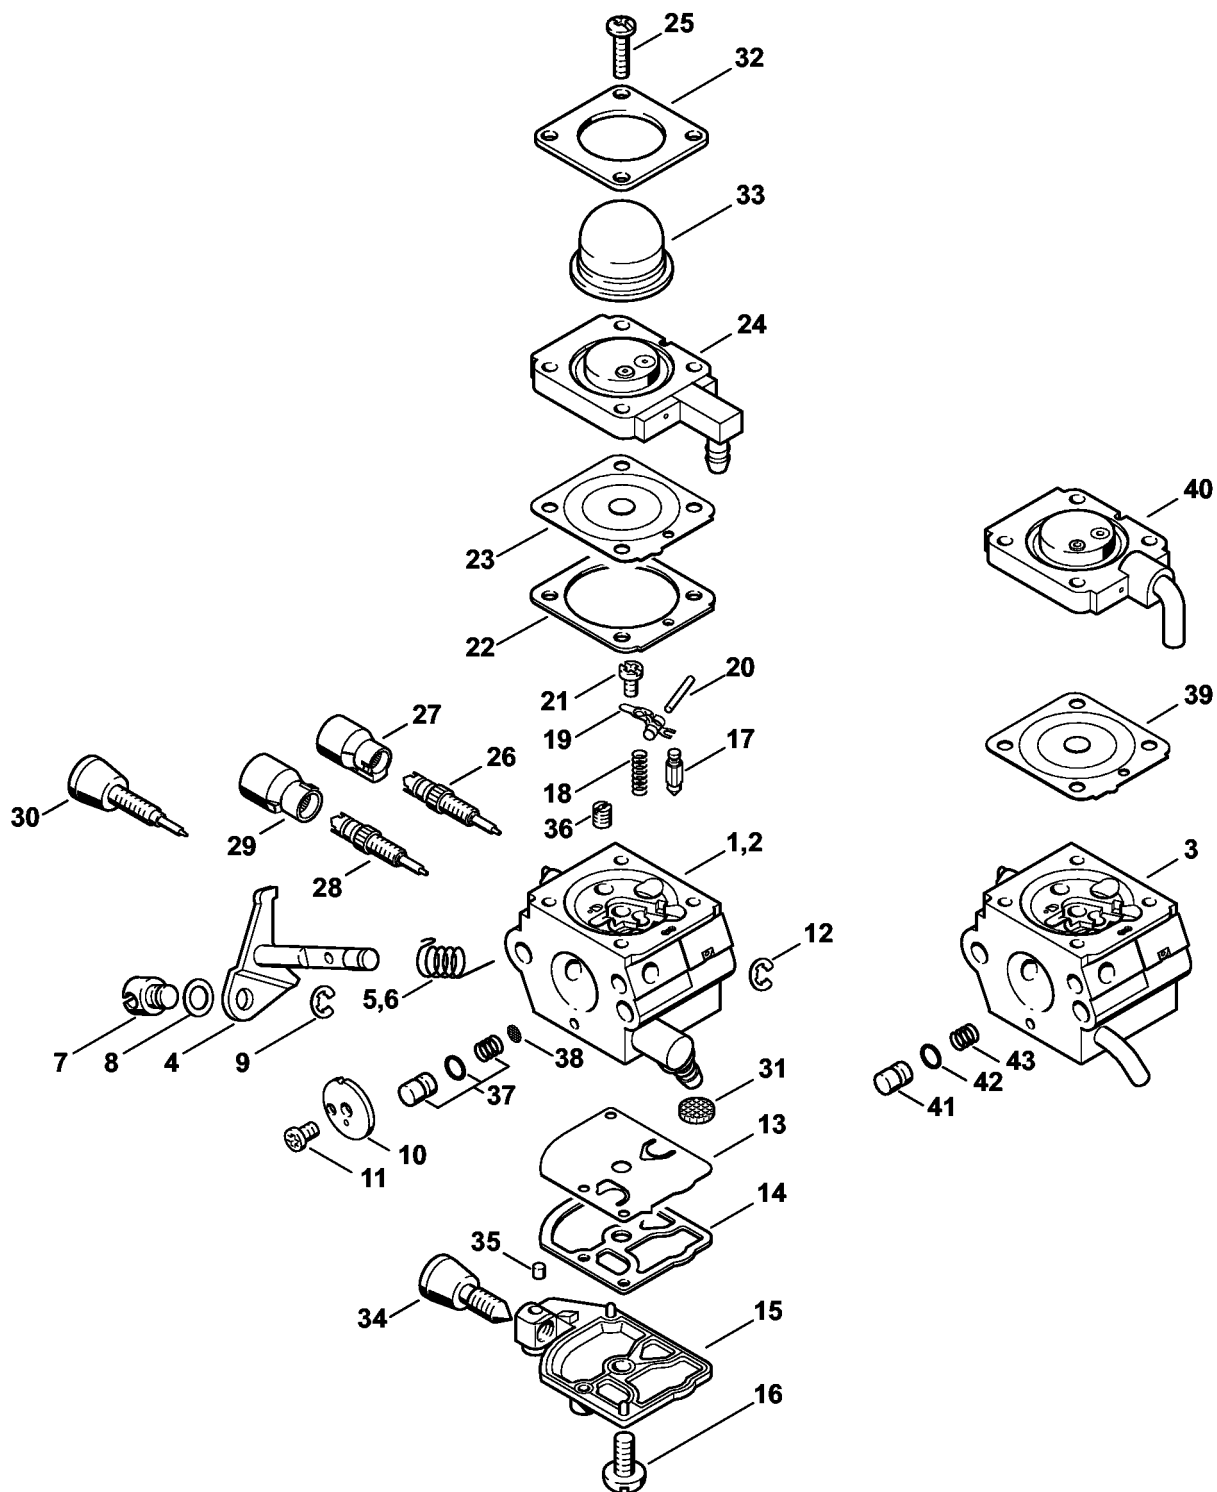

Karburator C1Q-S186, C1Q-S153, C1Q-S97 (16.2014), (46.2012), (29.2010), (15.2009)

233ET073-AM

Karburator C1Q-S186, C1Q-S153, C1Q-S97 (16.2014), (46.2012), (29.2010), (15.2009)

#	Delnummer	Beskrivelse	Mængde	Indeholder varer	Bemærkninger
1	4140 120 0619	Karburator C1Q-S186	1	4, 5, 7 - 29, 31 - 38	
2	4140 120 0616	Karburator C1Q-S153	1	4, 6 - 27, 30 - 38	
3	4140 120 0612	Karburator C1Q-S97A	1	4, 6 - 22, 25 - 27, 30 - 36, 38 - 43	
4	4140 120 7101	Spjældaksel med arm	1		
5	4140 122 3000	Fjeder	1		
6	1123 122 3000	Fjeder	1		
7	4128 121 8900	Bolt	1		
8	4137 121 8600	Skive	1		
9	1120 122 9000	Låsering	1		
10	4229 121 3303	Gasspjæld	1		
11	1125 122 7403	Rundhovedbolt	1		
12	1125 122 9001	Låseskive	1		
13	1129 121 4800	Pumpemembran	1		
14	1123 129 0905	Pumpetætning	1		
15	1123 121 0800	Afslutningsdæksel	1		
16	1120 122 7800	Skrue m. linsehoved	1		
17	Z000 018 Z000	Indsugningsnål	1		
18	1120 122 3004	Fjeder	1		
19	1125 121 5000	Indstrømningsreguleringsarm	1		
20	1120 121 9200	Aksel	1		
21	1120 122 6600	Kraveskrue	1		
22	4229 129 0901	Reguleringstætning	1		
23	4229 121 4700	Reguleringsmembran	1		
24	4314 120 2200	Flange	1		
25	4226 122 7100	Skrue	4		
26	4229 122 6701	Hovedskrue	1