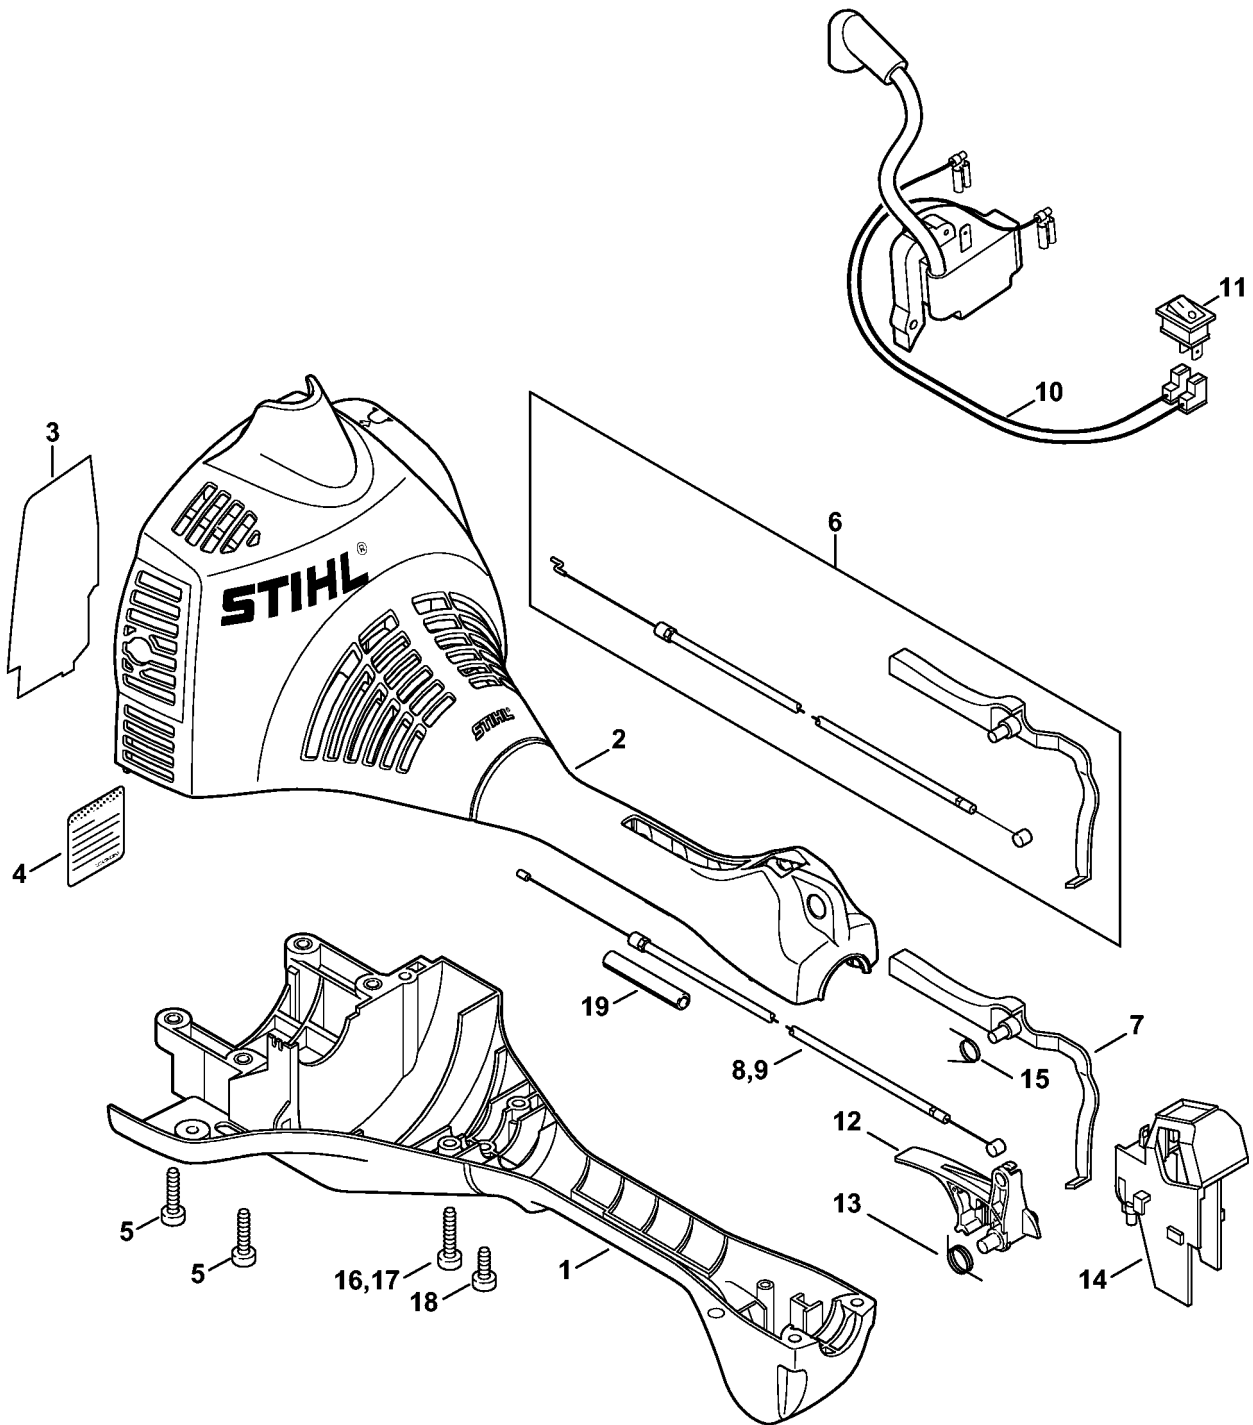

# Tændingsanlæg, Kobling

#	Delnummer	Beskrivelse	Mængde	Indeholder varer	Bemærkninger
1	4140 400 1202	Svinghjul	1		
3	4140 162 9101	Afstandsmuffe	1		
4	4140 162 8900	Skive	1		
5	4140 160 2005	Kobling	1	4, 6, 7	
6	4140 162 7901	Trækfjeder	2		
7		Tallerkenfjeder 31,7x20,4x0,4	1		
8	4140 160 2909	Koblingstromle	1		
11	4140 400 1308	Tændmodul	1		
13	4140 400 1305	Tændmodul	1		
14	4140 400 1300	Tændmodul	1		
15	4140 431 2100	Indstikstunge	1		
16	9075 478 3023	Skrue IS-D4x22	2		