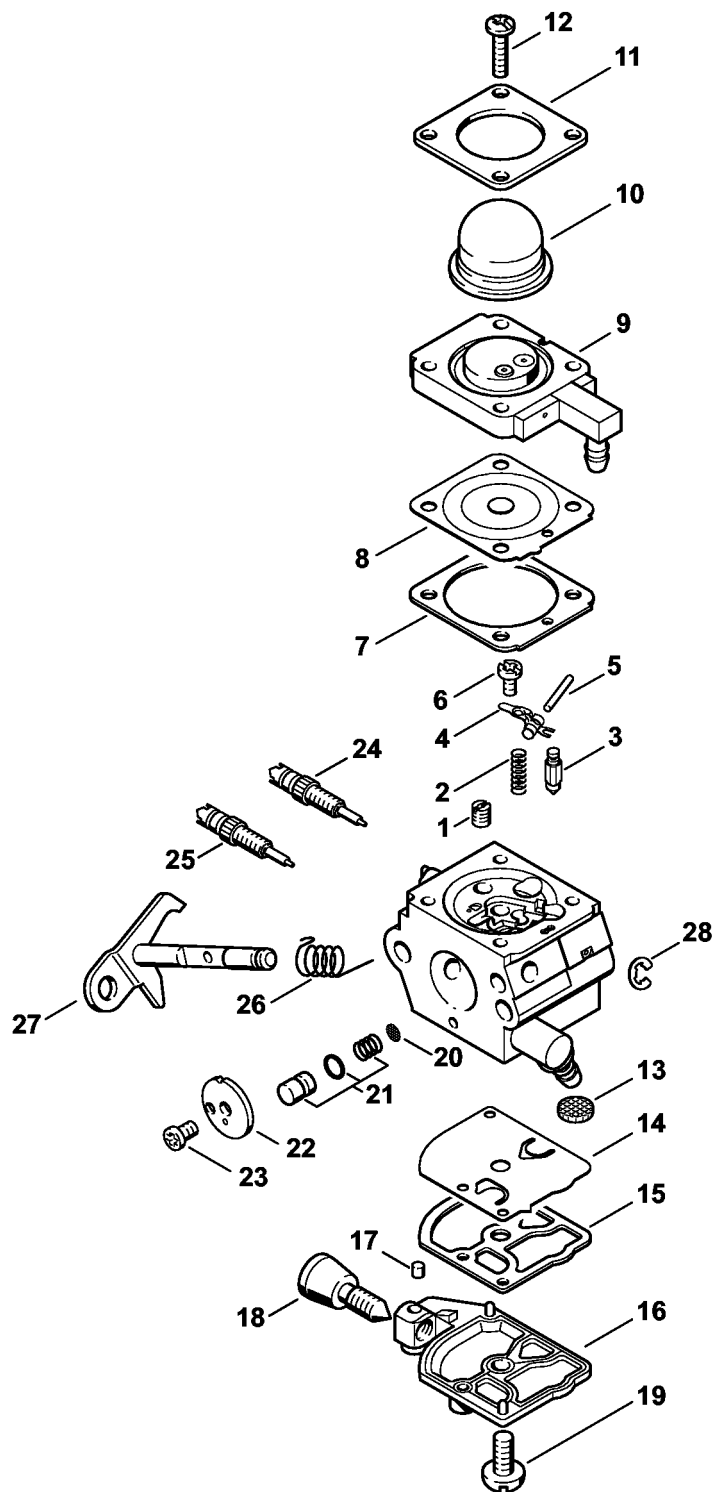

Karburator C1Q-S265

233ET081 SC

Karburator C1Q-S265

#	Delnummer	Beskrivelse	Mængde	Indeholder varer	Bemærkninger
	4140 120 0622	Karburator C1Q-S265E	1	1 - 28	
1	4228 121 5602	Fast dyse 0.39	1		
2	1120 122 3004	Fjeder	1		
3	Z000 018 Z000	Indsugningsnål	1		
4	1125 121 5000	Indstrømningsreguleringsarm	1		
5	1120 121 9200	Aksel	1		
6	1120 122 6600	Kraveskrue	1		
7	4229 129 0901	Reguleringstætning	1		
8	4229 121 4700	Reguleringsmembran	1		
9	4314 120 2200	Flange	1		
10	4226 121 2700	Kappe	1		
11	4140 121 0800	Afslutningsdæksel	1		
12	4226 122 7100	Skrue	4		
13	1123 121 7800	Si	1		
14	1129 121 4800	Pumpemembran	1		
15	1123 129 0905	Pumpetætning	1		
16	1123 121 0800	Afslutningsdæksel	1		
17	1125 122 4200	Klemstykke	1		
18	4140 122 6200	Tomgangshastighedsskrue	1		
19	1120 122 7800	Skrue m. linsehoved	1		
20	1120 121 7801	Si	1		
21	1123 120 9700	Pumpepestempelsæt	1		
22	4229 121 3303	Gasspjæld	1		
23	1125 122 7403	Rundhovedbolt	1		
24	4229 122 6701	Hovedskrue	1		
25	4144 122 6801	Tomgangsskrue	1		
26	4140 122 3000	Fjeder	1