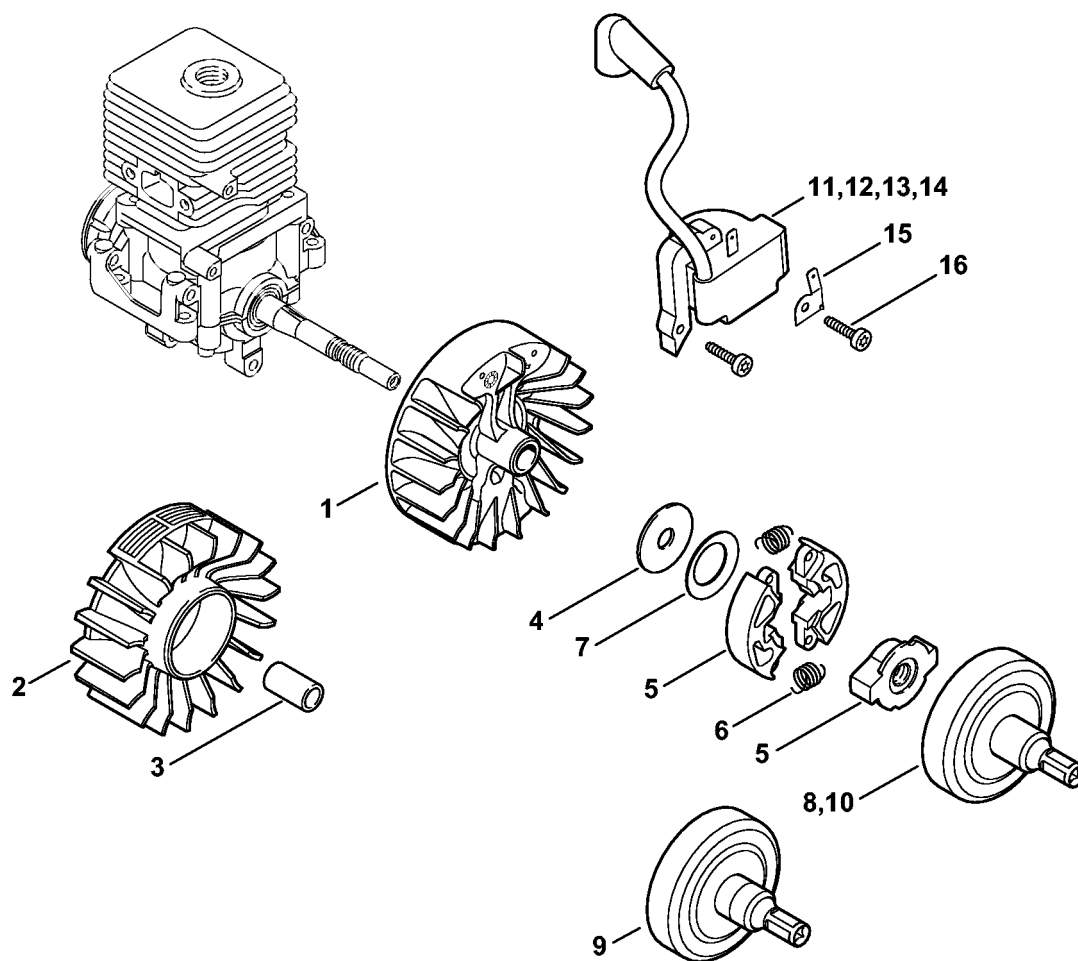

Tændingsanlæg, Kobling

4140-GET-0003-A0

Tændingsanlæg, Kobling

#	Delnummer	Beskrivelse	Mængde	Indeholder varer	Bemærkninger
1	4140 400 1202	Svinghjul	1		
3	4140 162 9101	Afstandsmuffe	1		
4	4140 162 8900	Skive	1		
5	4140 160 2005	Kobling	1	4, 6, 7	
6	4140 162 7901	Trækfjeder	2		
7		Tallerkenfjeder 31,7x20,4x0,4	1		
8	4140 160 2909	Koblingstromle	1		
11	4140 400 1308	Tændmodul	1		
13	4140 400 1305	Tændmodul	1		
14	4140 400 1300	Tændmodul	1		
15	4140 431 2100	Indstikstunge	1		
16	9075 478 3023	Skrue IS-D4x22	2