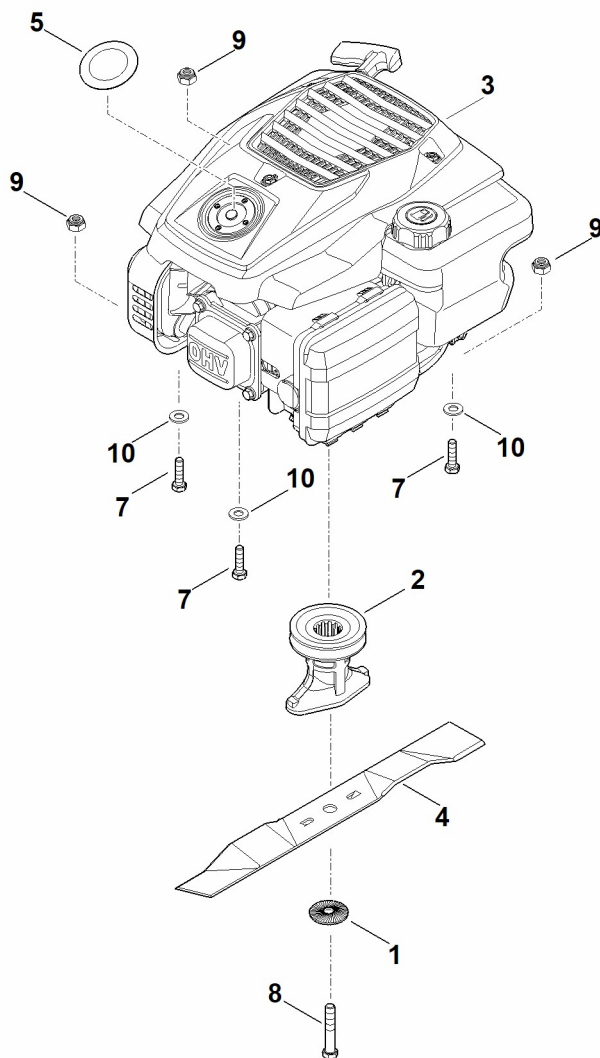

A - Styr

#	Delnummer	Beskrivelse	Mængde	Indeholder varer	Bemærkninger
1	6357 763 5026	Styrehåndtagets øverste del	1		
2	6358 764 0205	Afbryderhåndtag	1		
3	6338 780 0100	Spændegreb	2		
4	6357 763 4820	Styrehåndtagets nederste del	1		
5	6320 706 6610	Styr	1		
6	9027 318 1965	Fladrundbolt M8x55	2		
7	6357 700 7524	Kabeltræk	1		Motorstop
8	6101 703 2800	Prop	2		
9	9027 068 1860	Fladrundbolt M8x30	4		
10	9240 216 1100	Hættemøtrik M8	4		
11	9291 020 0180	Skive 8,4	4		
12	0000 760 3811	Snorføring	1	13	
13	9039 488 0984	Selvskærende skrue M5x16	1		
14	6383 790 0500	Håndtag	1		

B - Hus, undervogn

B - Hus, undervogn

#	Delnummer	Beskrivelse	Mængde	Indeholder varer	Bemærkninger
1	0000 967 6729	Advarselshenvisning	1		
2	6105 700 0491	Hjul	4	11	
3	6106 704 5110	Starlock-ring	4		
4	6375 704 0301	Hjulkapsel	4		
5	6357 700 8562	Kabinet	1	1	
6	6357 703 0901	Aksel	2		
7	6357 708 0810	Fjeder, højre	2		
8	6357 708 0815	Fjeder, venstre	2		
9	0000 967 3454	Henviisningsskilt maskinnummer	1		
10	9307 929 0220	Skive A13	4		
11	9503 003 9011	Kugleleje 27M-3,6x12	8		

C - Motor, kniv

C - Motor, kniv

#	Delnummer	Beskrivelse	Mængde	Indeholder varer	Bemærkninger
1	0000 702 6600	Spændeskive	1		
2	0000 702 5000	knivbøsning	1		
3	6350 011 1814	Firetaktsmotor EVC 200.4 (EVC200-0009)	1		Aflæs dataene på motoren, for reservedele, se afsnittet "Motorer"
3	6350 011 1813	Firetaktsmotor EVC 200.3 (EVC200-0007) Op til serienummer: 447820745	1		Aflæs dataene på motoren, for reservedele, se afsnittet "Motorer"
4	6357 702 0102	Kniv	1		
5	6357 967 1511	Typeskilt RM 2 R	1		
7	9008 319 1880	Sekskantskrue M8x35	3		
8	9008 319 9028	Sekskantskrue 3/8"x21/4"	1		Limet (LOCTITE 243)
9	9214 320 1105	Låsemøtrik M8	3		
10	9291 020 0180	Skive 8,4	3		