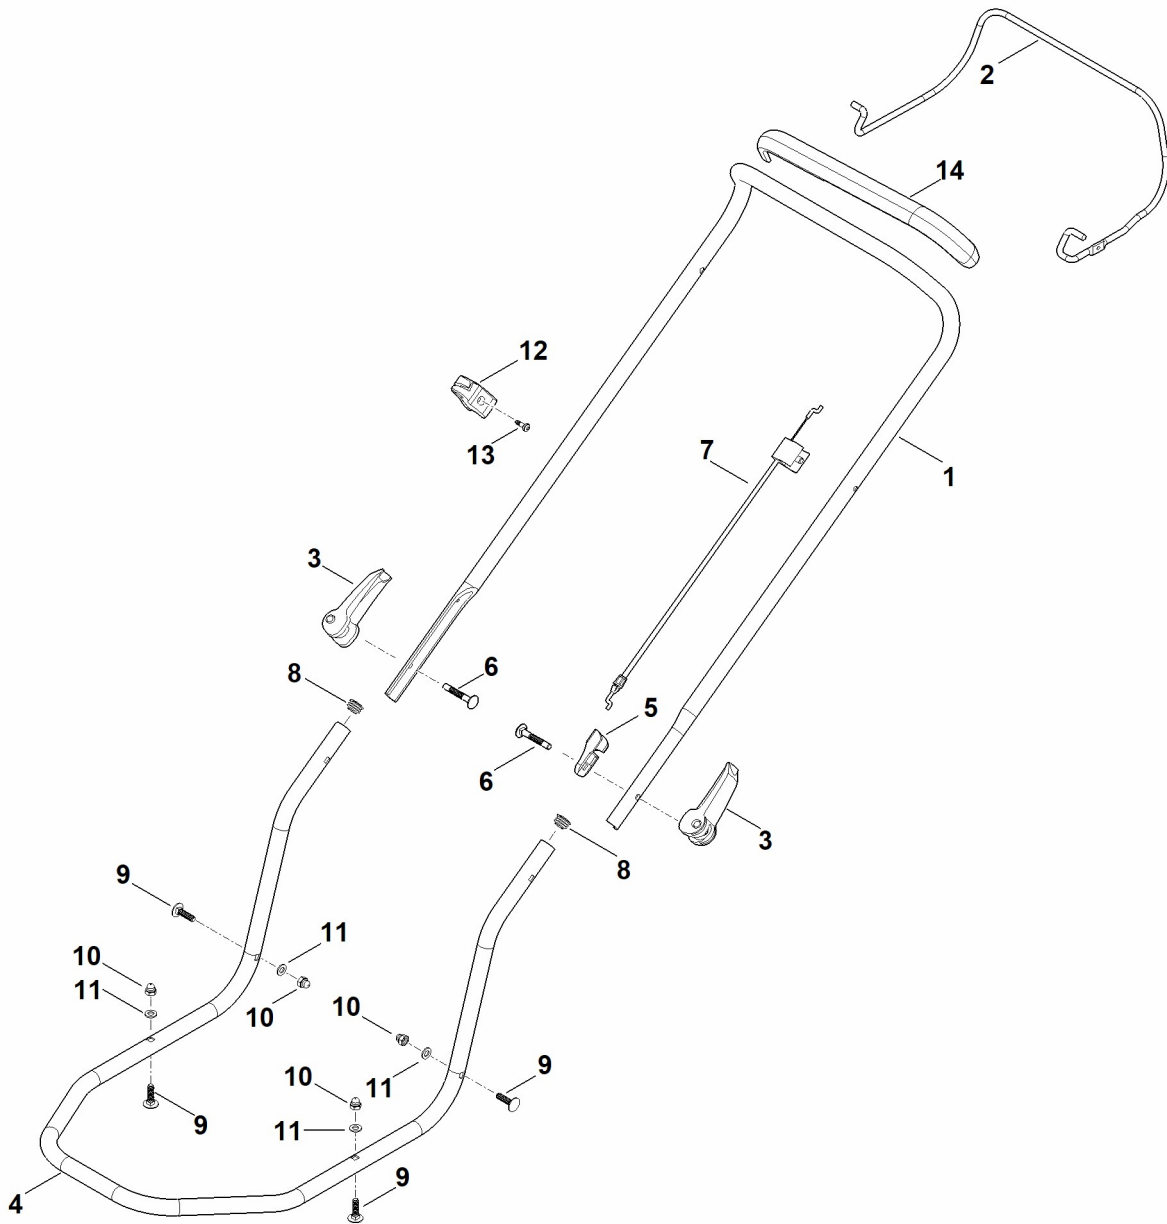

RM 2.2 R

Reservedelsliste

02.06.2023

Denmark, dansk

Mulching plæneklipper

Indholdsfortegnelse

A - Styr	2
B - Hus, undervogn	4
C - Motor, kniv	6
D - Værktøj	8
E - Specialværktøj	10

A - Styr

A - Styr

#	Delnummer	Beskrivelse	Mængde	Indeholder varer	Bemærkninger
1	6357 763 5026	Styrehåndtagets øverste del	1		
2	6358 764 0205	Afbryderhåndtag	1		
3	6338 780 0100	Spændegreb	2		
4	6357 763 4820	Styrehåndtagets nederste del	1		
5	6320 706 6610	Styr	1		
6	9027 318 1965	Fladrundbolt M8x55	2		
7	6357 700 7524	Kabeltræk	1		Motorstop
8	6101 703 2800	Prop	2		
9	9027 068 1860	Fladrundbolt M8x30	4		
10	9240 216 1100	Hættemøtrik M8	4		
11	9291 020 0180	Skive 8,4	4		
12	0000 760 3811	Snorføring	1	13	
13	9039 488 0984	Selvskærende skrue M5x16	1		
14	6383 790 0500	Håndtag	1		

B - Hus, undervogn

B - Hus, undervogn

#	Delnummer	Beskrivelse	Mængde	Indeholder varer	Bemærkninger
1	0000 967 6729	Advarselshenvisning	1		
2	6105 700 0491	Hjul	4	11	
3	6106 704 5110	Starlock-ring	4		
4	6375 704 0301	Hjulkapsel	4		
5	6357 700 8562	Kabinet	1	1	
6	6357 703 0901	Aksel	2		
7	6357 708 0810	Fjeder, højre	2		
8	6357 708 0815	Fjeder, venstre	2		
9	0000 967 3454	Henviisningsskilt maskinnummer	1		
10	9307 929 0220	Skive A13	4		
11	9503 003 9011	Kugleleje 27M-3,6x12	8		

C - Motor, kniv

C - Motor, kniv

#	Delnummer	Beskrivelse	Mængde	Indeholder varer	Bemærkninger
1	0000 702 6600	Spændeskive	1		
2	0000 702 5000	knivbøsning	1		
3	6350 011 1814	Firetaktsmotor EVC 200.4 (EVC200-0009)	1		Aflæs dataene på motoren, for reservedele, se afsnittet "Motorer"
3	6350 011 1813	Firetaktsmotor EVC 200.3 (EVC200-0007) Op til serienummer: 447820745	1		Aflæs dataene på motoren, for reservedele, se afsnittet "Motorer"
4	6357 702 0102	Kniv	1		
5	6357 967 1511	Typeskilt RM 2 R	1		
7	9008 319 1880	Sekskantskrue M8x35	3		
8	9008 319 9028	Sekskantskrue 3/8"x21/4"	1		Limet (LOCTITE 243)
9	9214 320 1105	Låsemøtrik M8	3		
10	9291 020 0180	Skive 8,4	3		