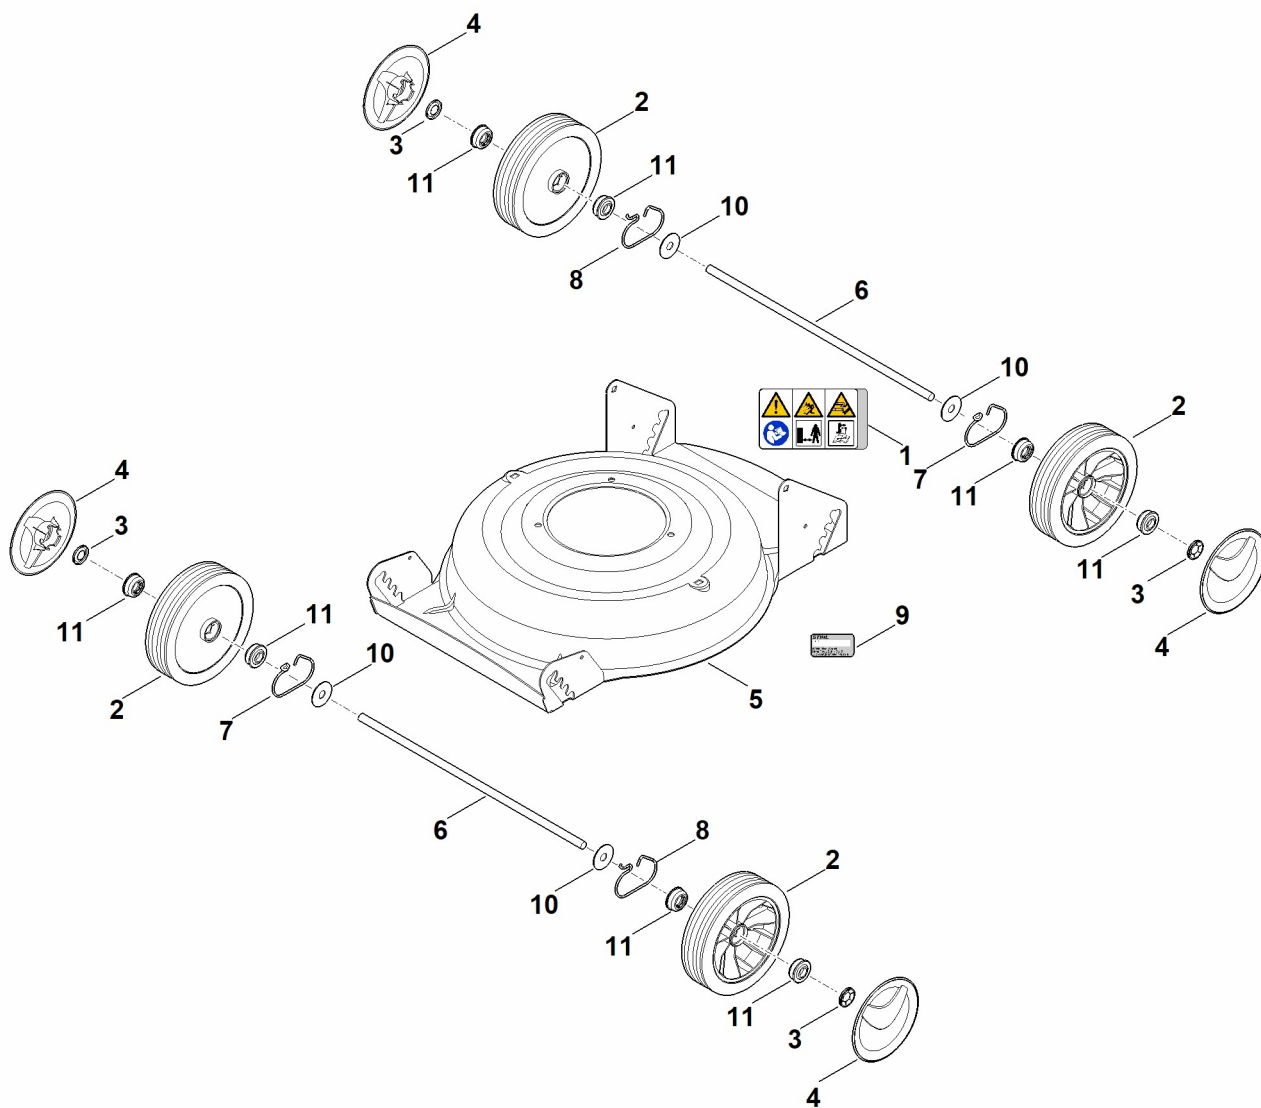

RM 2.2 R

Reservedelsliste

02.06.2023

Denmark, dansk

Mulching plæneklipper

Indholdsfortegnelse

A - Styr	2
B - Hus, undervogn	4
C - Motor, kniv	6
D - Værktøj	8
E - Specialværktøj	10

A - Styr

A - Styr

#	Delnummer	Beskrivelse	Mængde	Indeholder varer	Bemærkninger
1	6357 763 5026	Styrehåndtagets øverste del	1		
2	6358 764 0205	Afbryderhåndtag	1		
3	6338 780 0100	Spændegreb	2		
4	6357 763 4820	Styrehåndtagets nederste del	1		
5	6320 706 6610	Styr	1		
6	9027 318 1965	Fladrundbolt M8x55	2		
7	6357 700 7524	Kabeltræk	1		Motorstop
8	6101 703 2800	Prop	2		
9	9027 068 1860	Fladrundbolt M8x30	4		
10	9240 216 1100	Hættemøtrik M8	4		
11	9291 020 0180	Skive 8,4	4		
12	0000 760 3811	Snorføring	1	13	
13	9039 488 0984	Selvskærende skrue M5x16	1		
14	6383 790 0500	Håndtag	1		

B - Hus, undervogn

B - Hus, undervogn

#	Delnummer	Beskrivelse	Mængde	Indeholder varer	Bemærkninger
1	0000 967 6729	Advarselshenvisning	1		
2	6105 700 0491	Hjul	4	11	
3	6106 704 5110	Starlock-ring	4		
4	6375 704 0301	Hjulkapsel	4		
5	6357 700 8562	Kabinet	1	1	
6	6357 703 0901	Aksel	2		
7	6357 708 0810	Fjeder, højre	2		
8	6357 708 0815	Fjeder, venstre	2		
9	0000 967 3454	Henviisningsskilt maskinnummer	1		
10	9307 929 0220	Skive A13	4		
11	9503 003 9011	Kugleleje 27M-3,6x12	8		

C - Motor, kniv

C - Motor, kniv

#	Delnummer	Beskrivelse	Mængde	Indeholder varer	Bemærkninger
1	0000 702 6600	Spændeskive	1		
2	0000 702 5000	knivbøsning	1		
3	6350 011 1814	Firetaktsmotor EVC 200.4 (EVC200-0009)	1		Aflæs dataene på motoren, for reservedele, se afsnittet "Motorer"
3	6350 011 1813	Firetaktsmotor EVC 200.3 (EVC200-0007) Op til serienummer: 447820745	1		Aflæs dataene på motoren, for reservedele, se afsnittet "Motorer"
4	6357 702 0102	Kniv	1		
5	6357 967 1511	Typeskilt RM 2 R	1		
7	9008 319 1880	Sekskantskrue M8x35	3		
8	9008 319 9028	Sekskantskrue 3/8"x21/4"	1		Limet (LOCTITE 243)
9	9214 320 1105	Låsemøtrik M8	3		
10	9291 020 0180	Skive 8,4	3		