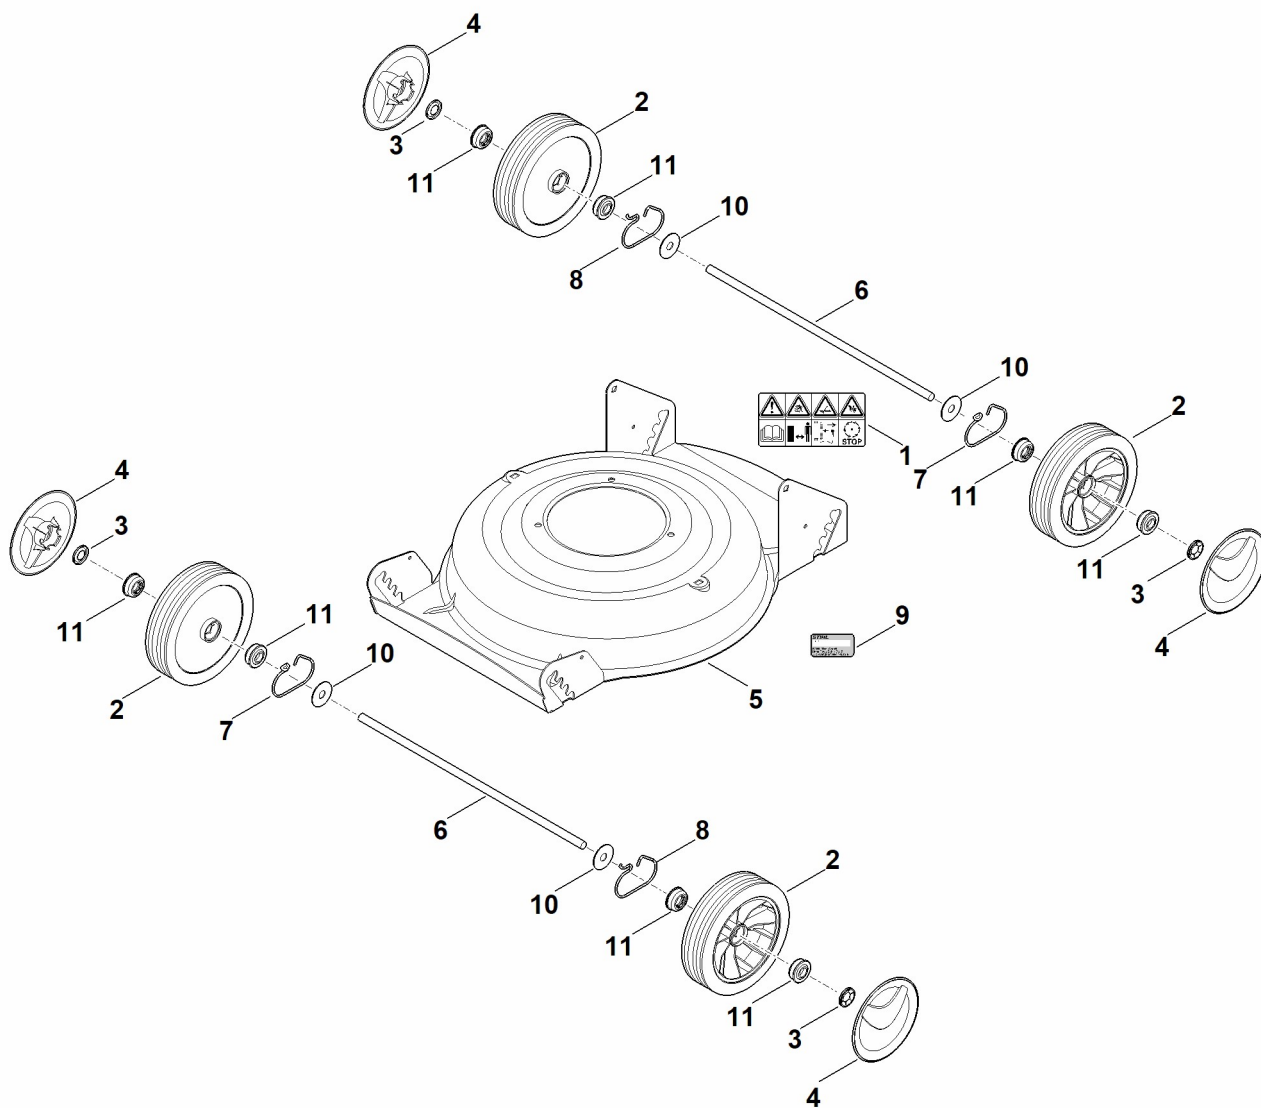

RM 2.0 R

Reservedelsliste

02.06.2023

Denmark, dansk

Mulching plæneklipper

Indholdsfortegnelse

A - Styr	2
B - Hus, undervogn	4
C - Motor, kniv	6
D - Værktøj	8
E - Specialværktøj	10

A - Styr

A - Styr

#	Delnummer	Beskrivelse	Mængde	Indeholder varer	Bemærkninger
1	6357 763 5026	Styrehåndtagets øverste del	1		
2	6383 764 0201	Afbryderhåndtag	1		
3	6338 780 0100	Spændegreb	2		
4	6357 763 4820	Styrehåndtagets nederste del	1		
5	6320 706 6610	Styr	1		
6	9027 318 1965	Fladrundbolt M8x55	2		
7	6357 700 7523	Kabeltræk	1		Motorstop
8	6101 703 2800	Prop	2		
9	9027 068 1860	Fladrundbolt M8x30	4		
10	9240 216 1100	Hættemøtrik M8	4		
11	9291 020 0180	Skive 8,4	4		
12	0000 760 3811	Snorføring	1	13	
13	9039 488 0984	Selvskærende skrue M5x16	1		

B - Hus, undervogn

B - Hus, undervogn

#	Delnummer	Beskrivelse	Mængde	Indeholder varer	Bemærkninger
1	0000 967 3679	Advarselshenvisning	1		
2	6105 700 0491	Hjul	4	11	
3	6106 704 5110	Starlock-ring	4		
4	6375 704 0301	Hjulkapsel	4		
5	6357 700 8561	Kabinet	1	1	
6	6357 703 0901	Aksel	2		
7	6357 708 0810	Fjeder, højre	2		
8	6357 708 0815	Fjeder, venstre	2		
9	0000 967 3454	Henviingskilt maskinnummer	1		
9	6357 967 1810	Mærkeplade RM 2.0 R	1		
10	9307 929 0220	Skive A13	4		
11	9503 003 9011	Kugleleje 27M-3,6x12	8		

C - Motor, kniv

C - Motor, kniv

#	Delnummer	Beskrivelse	Mængde	Indeholder varer	Bemærkninger
1	6350 011 1821	B&S, firetaktsmotor 09P702-0238-H5	1		Aflæs dataene på motoren, for reservedele, se afsnittet "Motorer"
1	6350 011 1820	B&S, firetaktsmotor 09P702-0228-H1 Op til serienummer: 439345836	1		Aflæs dataene på motoren, for reservedele, se afsnittet "Motorer"
2	6357 967 1500	Typeskilt RM 2 R	1		
3	0000 702 5000	knivbøsning	1		
4	6357 702 0102	Kniv	1		
6	9008 319 9028	Sekskantskrue 3/8"x21/4"	1		
7	9008 318 1860	Sekskantskrue M8x30	3		
8	9214 320 1105	Låsemøtrik M8	3		
9	0000 702 6600	Spændeskive	1		