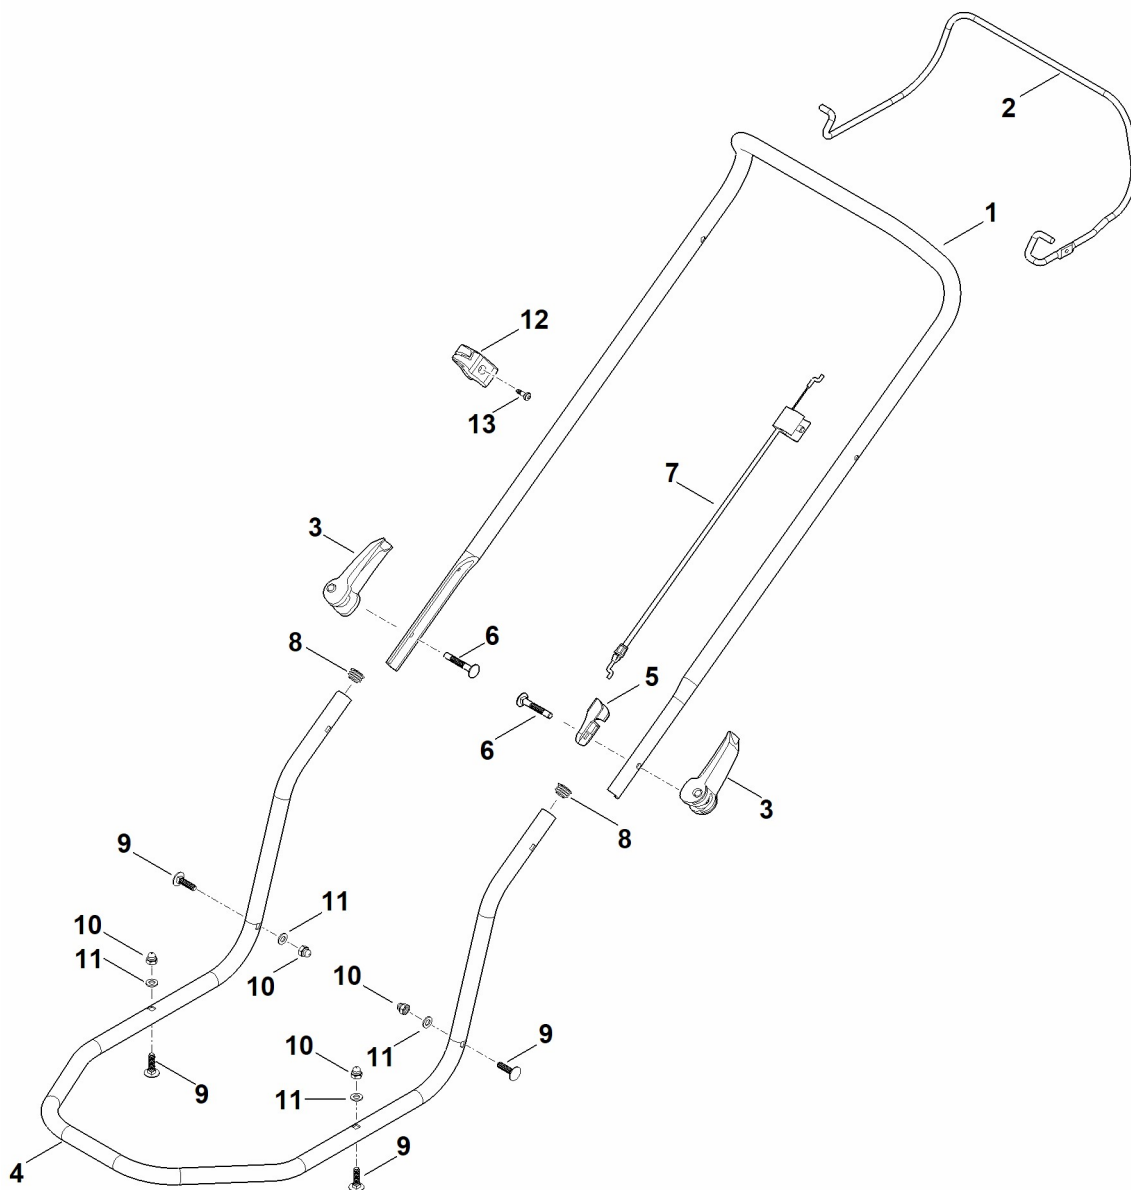

RM 2.0 R

Reservedelsliste

02.06.2023

Denmark, dansk

Mulching plæneklipper

Indholdsfortegnelse

A - Styr	2
B - Hus, undervogn	4
C - Motor, kniv	6
D - Værktøj	8
E - Specialværktøj	10

A - Styr

A - Styr

#	Delnummer	Beskrivelse	Mængde	Indeholder varer	Bemærkninger
1	6357 763 5026	Styrehåndtagets øverste del	1		
2	6383 764 0201	Afbryderhåndtag	1		
3	6338 780 0100	Spændegreb	2		
4	6357 763 4820	Styrehåndtagets nederste del	1		
5	6320 706 6610	Styr	1		
6	9027 318 1965	Fladrundbolt M8x55	2		
7	6357 700 7523	Kabeltræk	1		Motorstop
8	6101 703 2800	Prop	2		
9	9027 068 1860	Fladrundbolt M8x30	4		
10	9240 216 1100	Hættemøtrik M8	4		
11	9291 020 0180	Skive 8,4	4		
12	0000 760 3811	Snorføring	1	13	
13	9039 488 0984	Selvskærende skrue M5x16	1		

B - Hus, undervogn

B - Hus, undervogn

#	Delnummer	Beskrivelse	Mængde	Indeholder varer	Bemærkninger
1	0000 967 3679	Advarselshenvisning	1		
2	6105 700 0491	Hjul	4	11	
3	6106 704 5110	Starlock-ring	4		
4	6375 704 0301	Hjulkapsel	4		
5	6357 700 8561	Kabinet	1	1	
6	6357 703 0901	Aksel	2		
7	6357 708 0810	Fjeder, højre	2		
8	6357 708 0815	Fjeder, venstre	2		
9	0000 967 3454	Henviingskilt maskinnummer	1		
9	6357 967 1810	Mærkeplade RM 2.0 R	1		
10	9307 929 0220	Skive A13	4		
11	9503 003 9011	Kugleleje 27M-3,6x12	8		

C - Motor, kniv

C - Motor, kniv

#	Delnummer	Beskrivelse	Mængde	Indeholder varer	Bemærkninger
1	6350 011 1821	B&S, firetaktsmotor 09P702-0238-H5	1		Aflæs dataene på motoren, for reservedele, se afsnittet "Motorer"
1	6350 011 1820	B&S, firetaktsmotor 09P702-0228-H1 Op til serienummer: 439345836	1		Aflæs dataene på motoren, for reservedele, se afsnittet "Motorer"
2	6357 967 1500	Typeskilt RM 2 R	1		
3	0000 702 5000	knivbøsning	1		
4	6357 702 0102	Kniv	1		
6	9008 319 9028	Sekskantskrue 3/8"x21/4"	1		
7	9008 318 1860	Sekskantskrue M8x30	3		
8	9214 320 1105	Låsemøtrik M8	3		
9	0000 702 6600	Spændeskive	1		