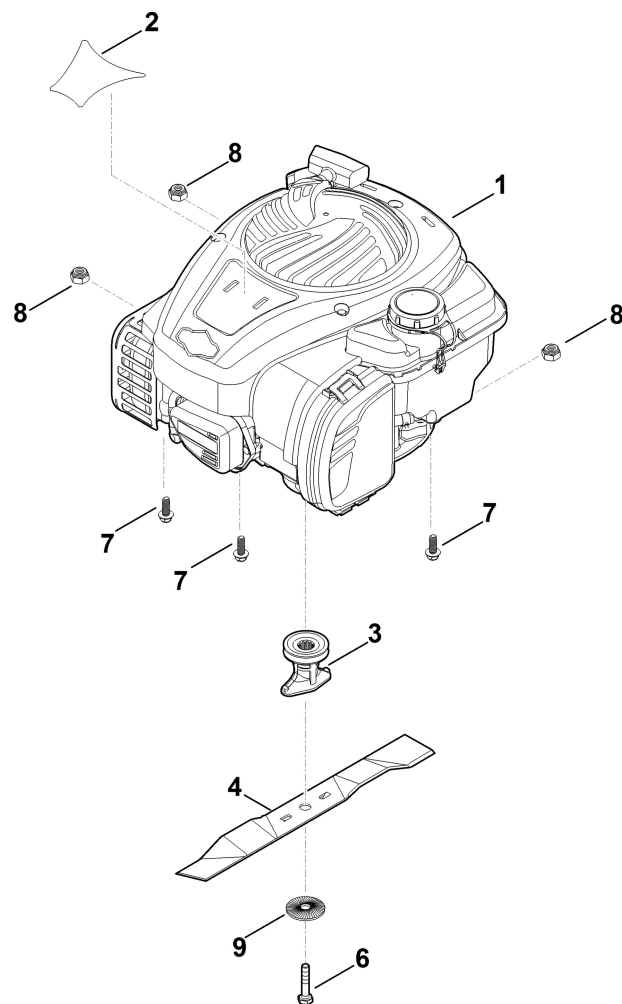

A - Styr

#	Delnummer	Beskrivelse	Mængde	Indeholder varer	Bemærkninger
1	6357 763 5026	Styrehåndtagets øverste del	1		
2	6383 764 0201	Afbryderhåndtag	1		
3	6338 780 0100	Spændegreb	2		
4	6357 763 4820	Styrehåndtagets nederste del	1		
5	6320 706 6610	Styr	1		
6	9027 318 1965	Fladrundbolt M8x55	2		
7	6357 700 7523	Kabeltræk	1		Motorstop
8	6101 703 2800	Prop	2		
9	9027 068 1860	Fladrundbolt M8x30	4		
10	9240 216 1100	Hættemøtrik M8	4		
11	9291 020 0180	Skive 8,4	4		
12	0000 760 3811	Snorføring	1	13	
13	9039 488 0984	Selvskærende skrue M5x16	1		

B - Hus, undervogn

B - Hus, undervogn

#	Delnummer	Beskrivelse	Mængde	Indeholder varer	Bemærkninger
1	0000 967 3679	Advarselshenvisning	1		
2	6105 700 0491	Hjul	4	11	
3	6106 704 5110	Starlock-ring	4		
4	6375 704 0301	Hjulkapsel	4		
5	6357 700 8561	Kabinet	1	1	
6	6357 703 0901	Aksel	2		
7	6357 708 0810	Fjeder, højre	2		
8	6357 708 0815	Fjeder, venstre	2		
9	0000 967 3454	Henviingskilt maskinnummer	1		
9	6357 967 1810	Mærkeplade RM 2.0 R	1		
10	9307 929 0220	Skive A13	4		
11	9503 003 9011	Kugleleje 27M-3,6x12	8		

C - Motor, kniv

C - Motor, kniv

#	Delnummer	Beskrivelse	Mængde	Indeholder varer	Bemærkninger
1	6350 011 1821	B&S, firetaktsmotor 09P702-0238-H5	1		Aflæs dataene på motoren, for reservedele, se afsnittet "Motorer"
1	6350 011 1820	B&S, firetaktsmotor 09P702-0228-H1 Op til serienummer: 439345836	1		Aflæs dataene på motoren, for reservedele, se afsnittet "Motorer"
2	6357 967 1500	Typeskilt RM 2 R	1		
3	0000 702 5000	knivbøsning	1		
4	6357 702 0102	Kniv	1		
6	9008 319 9028	Sekskantskrue 3/8"x21/4"	1		
7	9008 318 1860	Sekskantskrue M8x30	3		
8	9214 320 1105	Låsemøtrik M8	3		
9	0000 702 6600	Spændeskive	1		