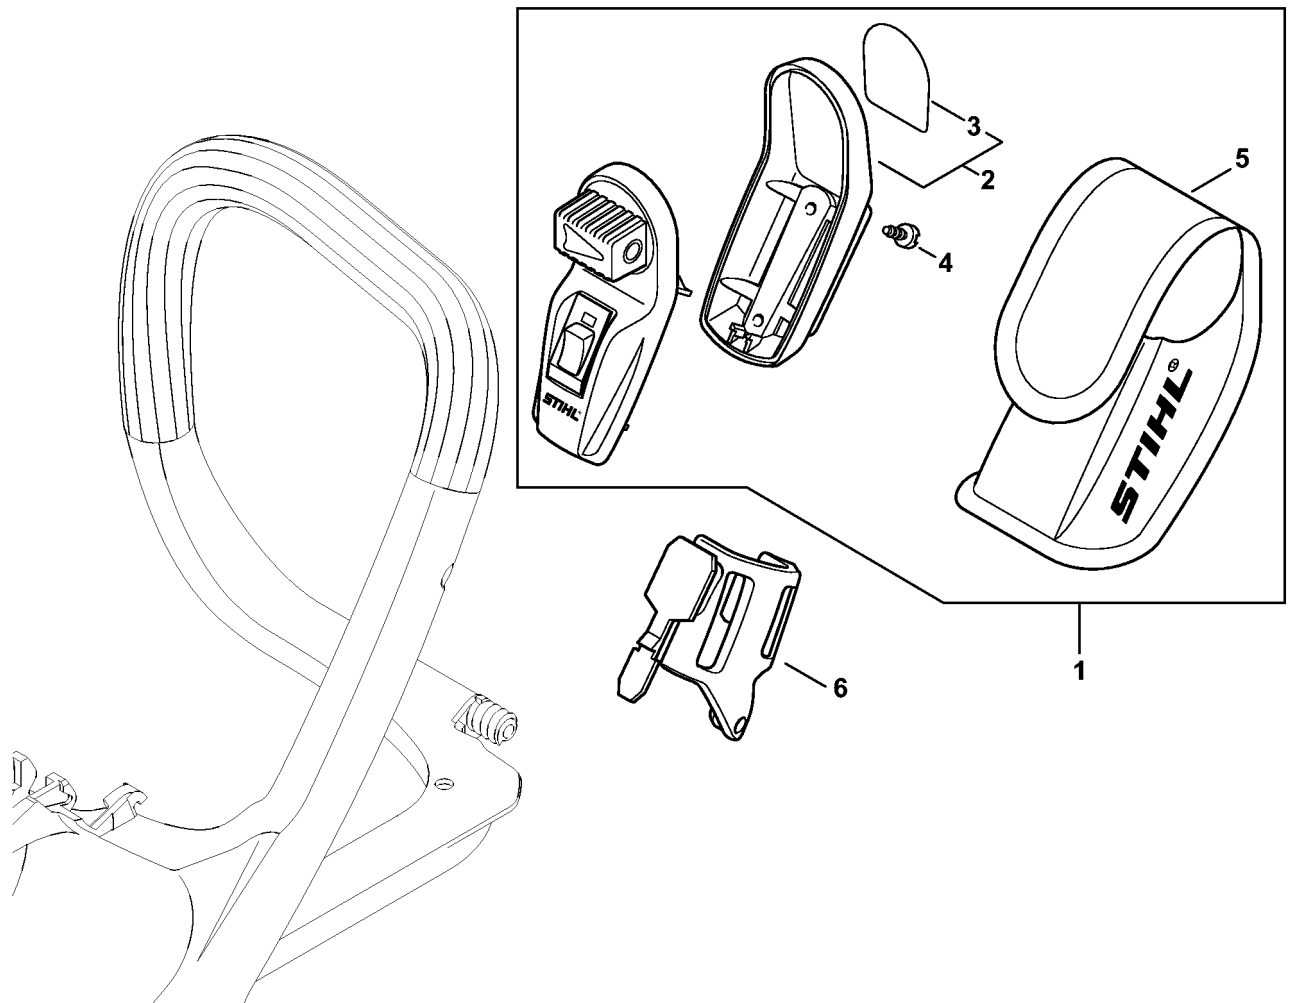

Laser 2-in-1

1139-GET-0032-A0

Laser 2-in-1

#	Delnummer	Beskrivelse	Mængde	Indeholder varer	Bemærkninger
1	0000 400 0200	Laser 2-in 1	1	2 - 5	
2	0000 430 9900	Nederste kabinetdel	1	3	
3	0000 967 7307	Advarsel piktogram	1		
4	9074 478 2967	Skrue IS-P4x10	2		
5	0000 491 0100	Batteri taske	1		
6	1139 791 5400	Holder	1