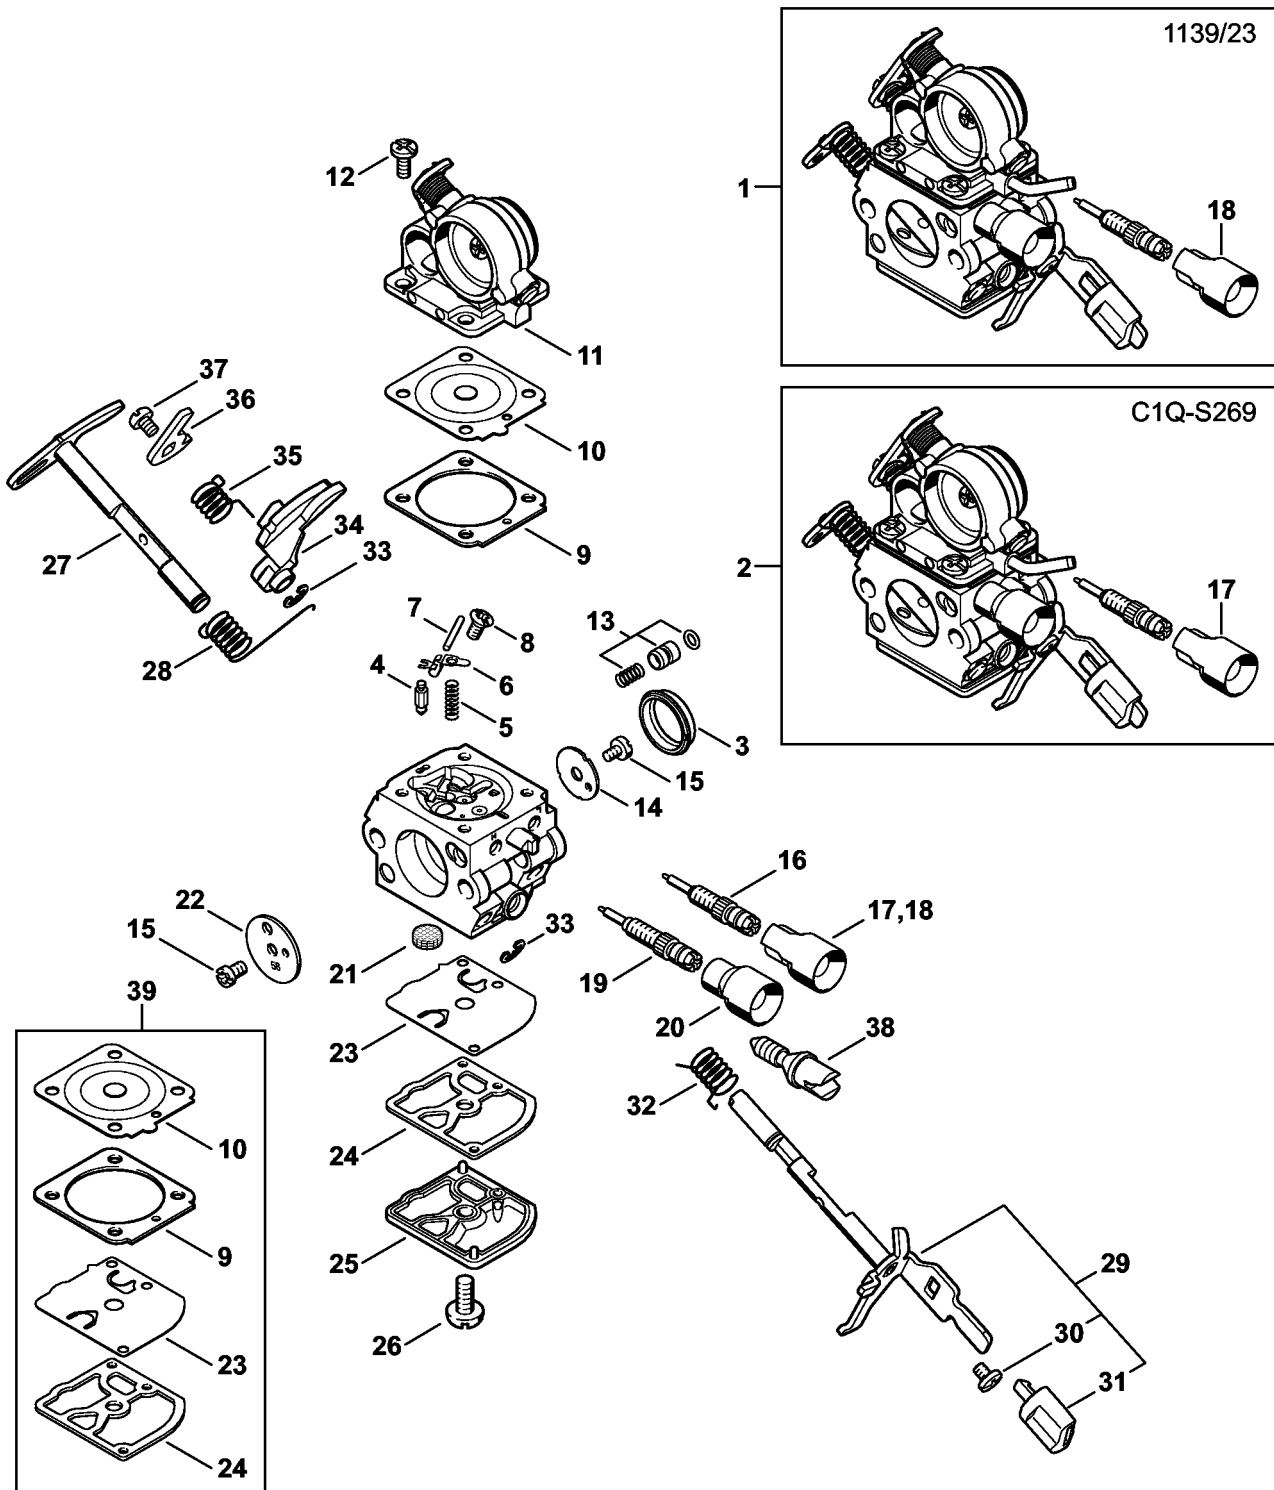

Karburator 1139/23; C1Q-S269

1139-GET-0046-A0

Karburator 1139/23; C1Q-S269

#	Delnummer	Beskrivelse	Mængde	Indeholder varer	Bemærkninger
1	1139 120 0623	Karburator 1139/23	1	3 - 16, 18 - 38	
2	1139 120 0613	Karburator C1Q-S269C	1	3 - 17, 19 - 38	
3	1139 141 1802	Hylse	1		
4	Z000 018 Z000	Indsugningsnål	1		
5	4128 122 3000	Fjeder	1		
6	1125 121 5000	Indstrømningsreguleringsarm	1		
7	1120 121 9200	Aksel	1		
8	1120 122 6600	Kraveskrue	1		
9	4229 129 0901	Reguleringstætning	1		
10	4229 121 4700	Reguleringsmembran	1		
11	1139 120 0801	Afslutningsdæksel	1		
12	1120 122 6601	Kraveskrue	4		
13	1139 120 9702	Pumpepestempelsæt	1		
14	1139 121 3302	Gasspjæld	1		
15	1125 122 7403	Rundhovedbolt	2		
16	1139 122 6804	Tomgangsskrue	1		
17	0000 121 2703	Kappe	1		
18	0000 121 2708	Kappe	1		
19	4244 122 6700	Hovedskrue	1		
20	4229 121 2701	Kappe	1		
21	1123 121 7800	Si	1		
22	1123 121 2904	Chokerspjæld	1		
23	1129 121 4800	Pumpemembran	1		
24	1123 129 0905	Pumpetætning	1		
25	1139 121 0800	Afslutningsdæksel	1		
26	1120 122 7800	Skrue m. linsehoved	1		
27	1139 120 7202	Chokeraksel med arm	1