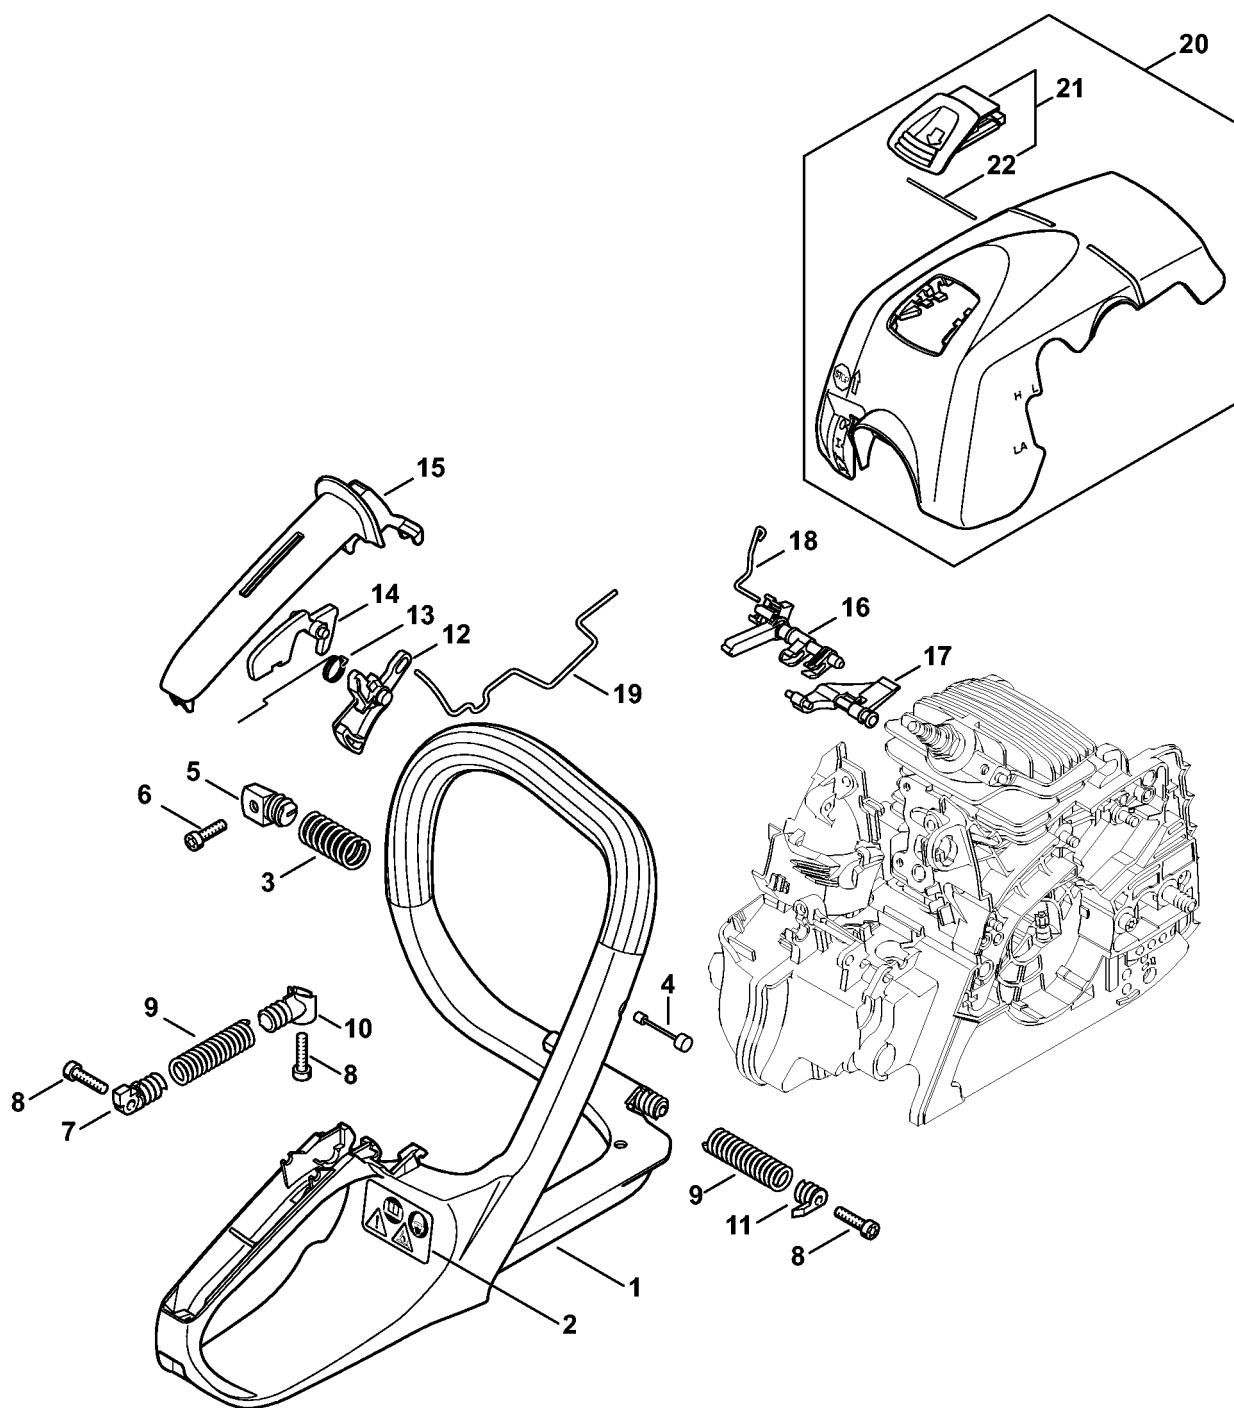

Griberammer, Hoved MS 211 C-BE

1139-GET-0052-A0

Griberammer, Hoved MS 211 C-BE

#	Delnummer	Beskrivelse	Mængde	Indeholder varer	Bemærkninger
1	1139 791 4904	Griberamme	1		
2	0000 967 7247	Advarsel piktogram MS	1		
3	0000 791 3104	Fjeder	1		
4	1139 790 8100	Sikring Op til serienummer: 295583508	1		
5	1139 792 2901	Lejeproprop	1		
6	9075 478 4085	Skrue IS-D5x18	1		
7	1139 792 2902	Lejeproprop	1		
8	9074 477 4135	Skrue IS-P5x20	3		
9	0000 791 3103	Fjeder	1		
10	1139 792 2903	Lejeproprop	1		
11	1139 792 2900	Lejeproprop	1		
12	1139 182 1000	Gasarm	1		
13	1117 182 4500	Torsionsfjeder	1		
14	1139 182 0800	Låsegreb	1		
15	1139 791 0600	Håndtagsdel	1		
16	1139 182 0900	Tilspændingsaksel	1		
17	1139 182 2800	Arm	1		
18	1139 185 1901	Startstangsystem	1		
19	1139 182 1500	Gasstangsystem	1		
20	1139 140 4703	Hoved	1	21, 22	
21	1139 140 3100	Glider	1	22	
22	0000 141 4900	Fjeder	1