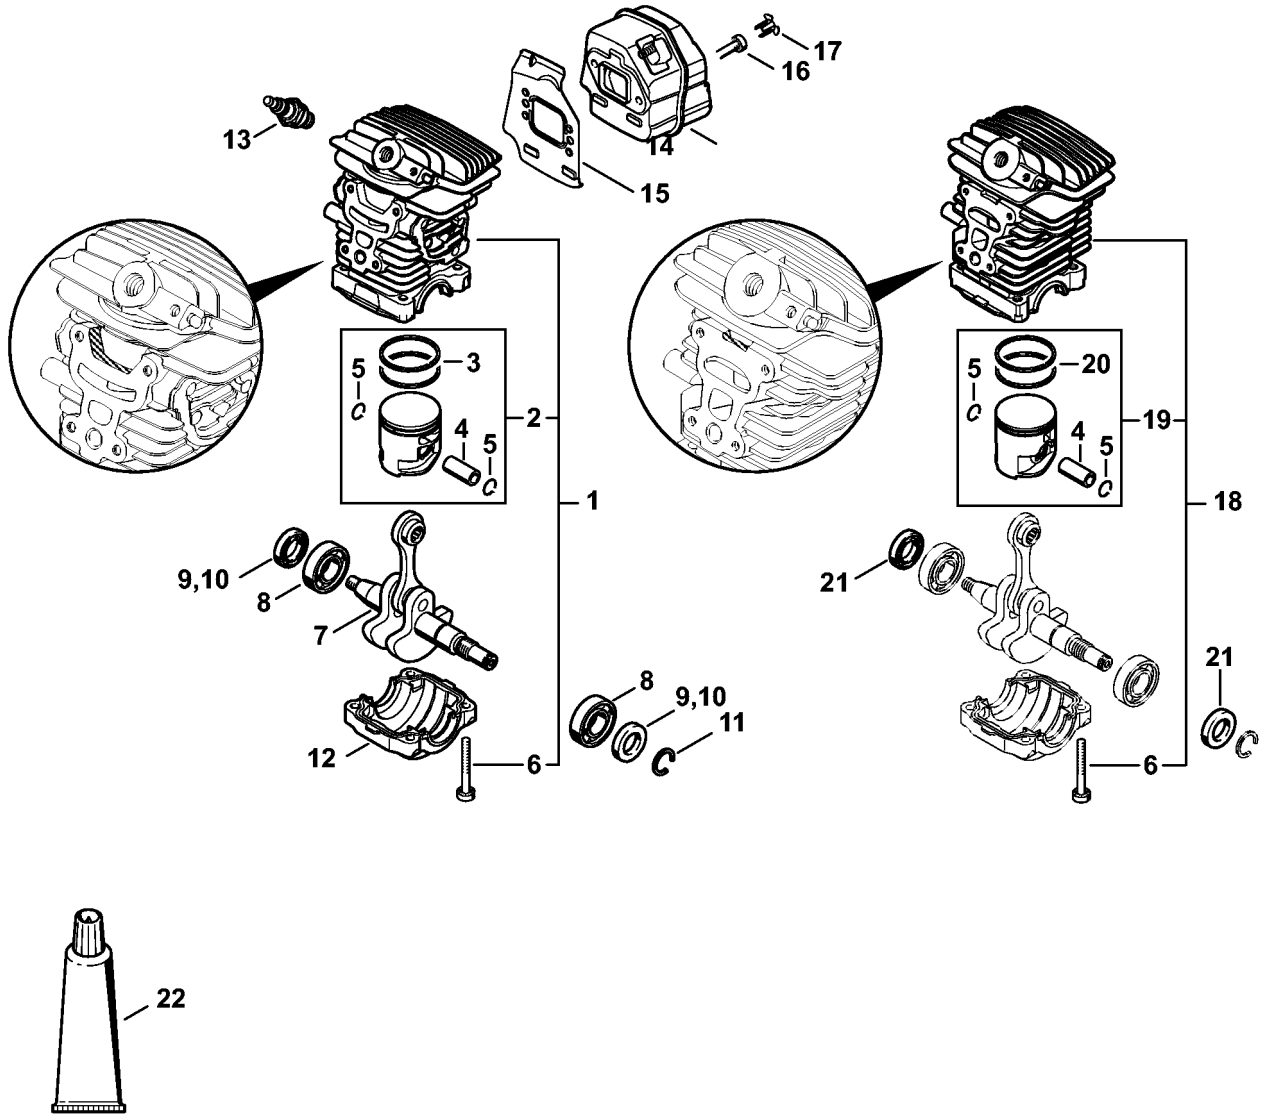

Cylinder, Lyddæmper

1135-GET-0035-A0

Cylinder, Lyddæmper

#	Delnummer	Beskrivelse	Mængde	Indeholder varer	Bemærkninger
1	1139 020 1205	Cylinder med stempel Ø 40 mm Over serienummer: 294200539	1	2 - 6	
2	1139 030 2007	Stempel Ø 40 mm Over serienummer: 294200539	1	3 - 5	
3	1139 034 3000	Stempelring Ø 40x1,2 mm Over serienummer: 294200539	2		
4	1132 034 1501	Stempelbolt 10x6,5x25	1		
5	9463 650 1000	Fjederring C10	2		
6	9075 478 4195	Skrue IS-D5,3x41	4		
7	1139 030 0401	Krumtapsaksel	1		
8	9503 003 0311	Kugleleje 6002	2		
9	9638 003 1581	Simmerring BS15x25x5	2		
10	9639 951 1584	Simmerring AS15x25x5 Over serienummer: 294200539	2		
11	9468 621 1520	Låsering 15x1	1		
12	1139 021 2503	Bundkar	1		
13	0000 400 7011	Tændrør NGK CMR6H	1		
14	1139 140 0607	Lyddæmper	1		
15	1139 141 3201	Køleplade	1		
16	9075 478 4085	Skrue IS-D5x18	2		
17	1135 145 9002	Prop	2		
18	1139 020 1202	Cylinder med stempel Ø 40 mm Op til serienummer: 295856561	1	4 - 6, 19, 20	
19	1139 030 2001	Stempel Ø 40 mm Op til serienummer: 295856561	1	4, 5, 20	
20	1123 034 3005	Stempelring Ø 40x1,2 mm Op til serienummer: 295856561	2		
21	9639 003 1585	Simmerring AS15x25x5 Op til serienummer: 295856561	2		
22	0783 830 2000	Tætningsmiddel Dirko HT rød	1