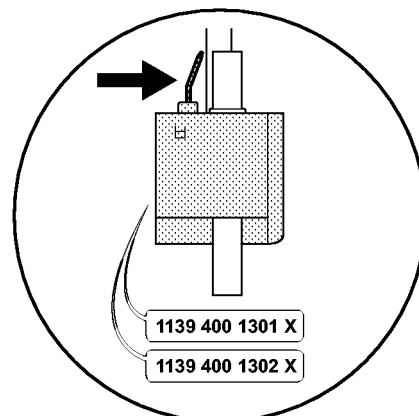

Tændingsanlæg MS 211 C-BE; MS 211 C-BE Z

1139-GET-0005-A1

Tændingsanlæg MS 211 C-BE; MS 211 C-BE Z

#	Delnummer	Beskrivelse	Mængde	Indeholder varer	Bemærkninger
1	0000 955 0802	Brystmøtrik M8x1	1		
2	1139 400 1203	Svinghjul	1	3 - 5	
3	1139 195 7200	Startpal	2		
4	0000 998 1100	Torsionsfjeder	2		
5	9460 624 0320	Låseskive 3,2	2		
6	1139 400 1311	Tændmodul Over serienummer: 294200539	1	8, 9	
7	1139 400 1307	Tændmodul Op til serienummer: 295856561	1	8, 9	
8	0000 405 1003	Tændkabelsko	1		
9	0000 998 0618	Torsionsfjeder	1		
10	9075 478 3018	Skrue IS-D4x18	2		
11	9291 021 0100	Skive 4,3	1		
12	1139 405 8000	Isoleringsstykke	1		
13	1139 448 1200	Kabelholder	1		
14	1139 440 3001	Kabelbundt Over serienummer: 294200539	1		
15	1139 440 3000	Kabelbundt Op til serienummer: 295856561	1