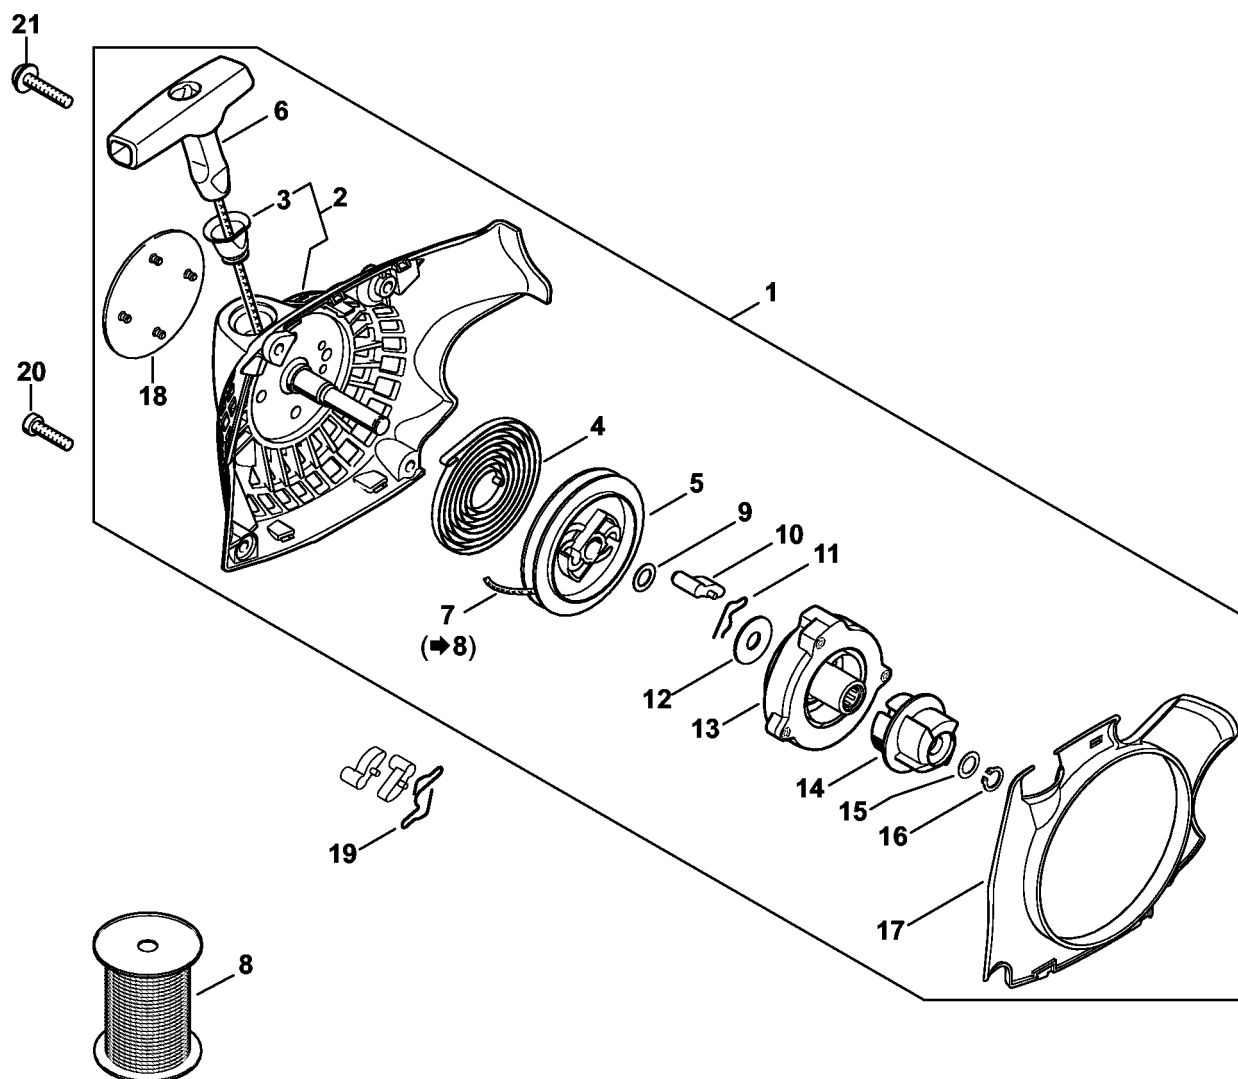

Startanordning ErgoStart

1199-GET-0007-A0

Startanordning ErgoStart

#	Delnummer	Beskrivelse	Mængde	Indeholder varer	Bemærkninger
1	1139 080 2103	Blæserhus med startanordning	1	2 - 7, 9 - 18	
2	1139 080 1803	Blæserhus	1	3	
3	1110 084 9102	Bøsning	1		
4	1123 190 0600	Returfjeder	1		
5	1123 195 0401	Snorhjul	1		
6	1121 195 3400	Håndtag	1		
7	4137 195 8200	Startsnor Ø 2,7x910 mm	1		
8	0000 930 2281	Startsnor Ø 2,7 mm x 30,8 m	1		
9	0000 958 0923	Skive	1		
10	1123 195 7200	Startpal	1		
11	1118 195 3500	Fjeder Over serienummer: 274583822	1		
12	1123 195 9001	Skive	1		
13	1139 190 0700	Fjederhus	1		
14	1139 195 2000	Medbringer	1		
15	0000 958 0806	Skive	1		
16	9455 621 0570	Låsering 8x0,8	1		
17	1139 084 7802	Segment	1		
18	1139 967 1504	Typeskilt MS 211 C	1		
19	1128 195 3500	Fjeder Op til serienummer: 295506840	1		
20	9074 477 4135	Skrue IS-P5x20	3		
21	9074 477 4139	Skrue IS-P5x25	1