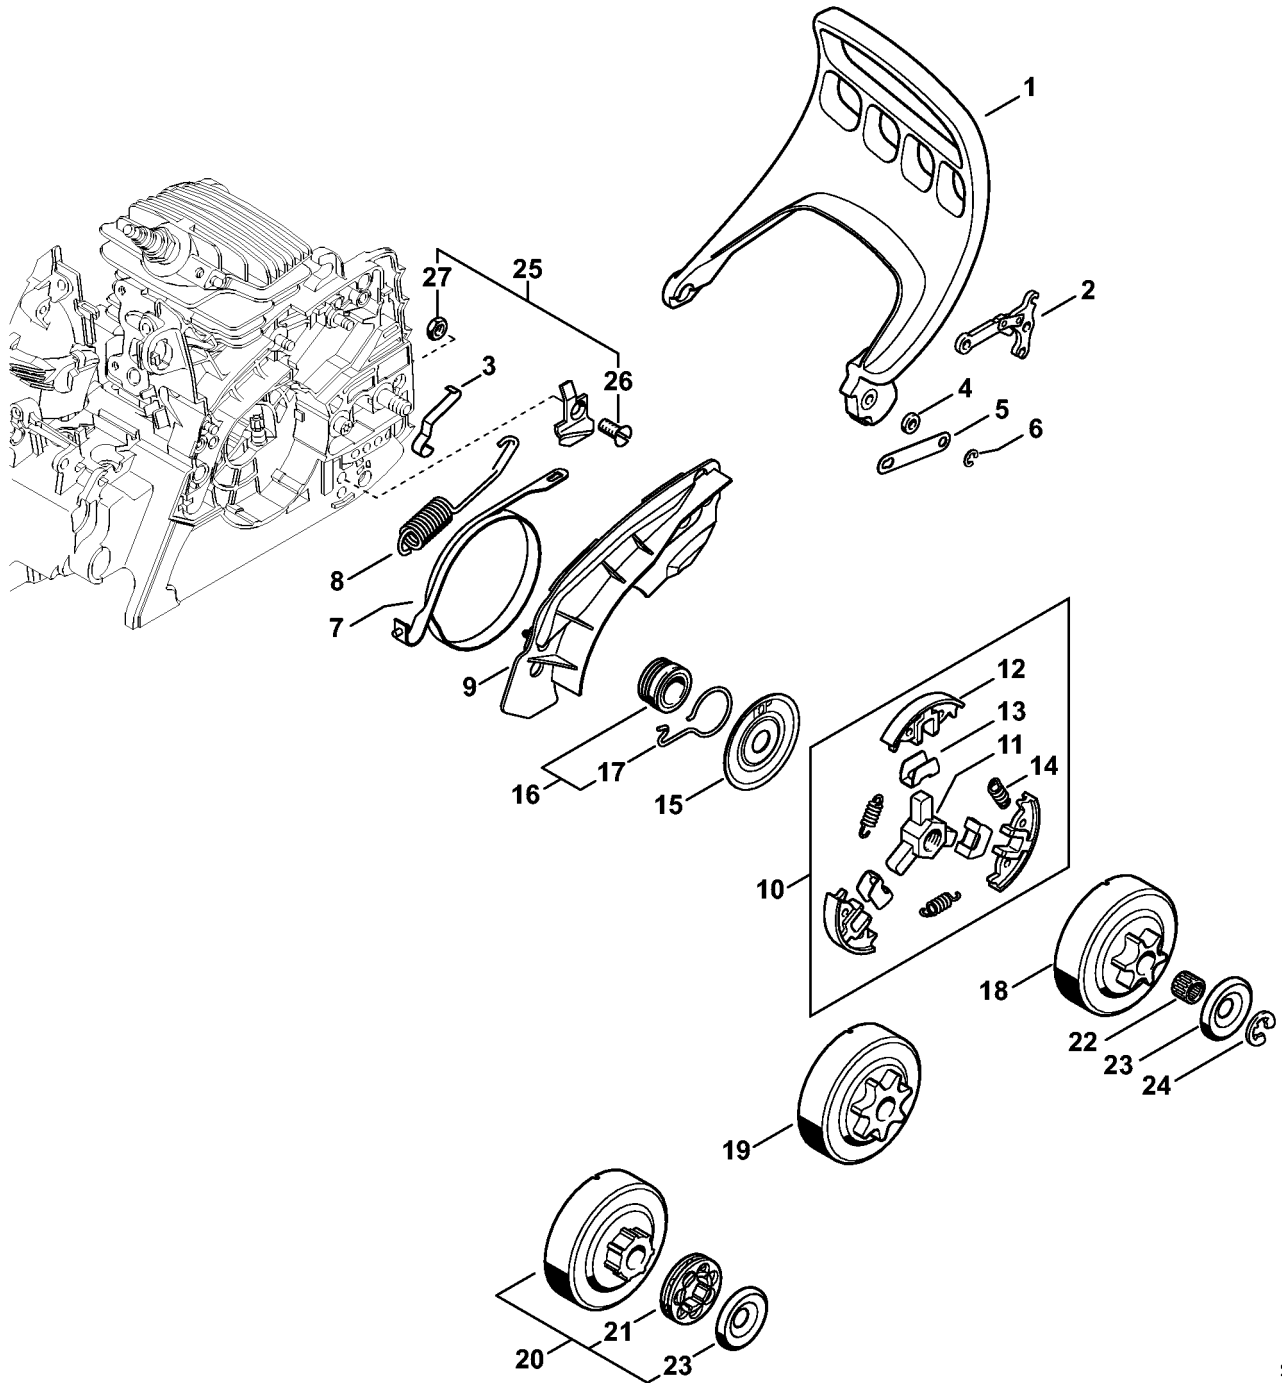

Håndbeskytter, Kædebremse MS 211 C-BE

1139-GET-003E-A0

Håndbeskytter, Kædebremse MS 211 C-BE

#	Delnummer	Beskrivelse	Mængde	Indeholder varer	Bemærkninger
1	1139 792 9100	Håndbeskytter	1		
2	1121 160 5000	Arm	1		
3	1123 162 7800	Bladfjeder	1		
4	0000 958 0521	Skive	1		
5	1123 162 5800	Lask	1		
6	9460 624 0400	Låseskive 4	1		
7	1139 160 5400	Bremsebånd	1		
8	1139 162 7900	Trækfjeder	1		
9	1139 021 1100	Dæksel	1		
10	1139 160 2000	Kobling	1	11 - 14	
11	1121 162 3201	Medbringer	1		
12	1139 162 0800	Centrifugalvægt	3		
13	1127 162 3000	Holder	3		
14	0000 997 5600	Trækfjeder	3		
15	1121 162 1001	Afskærmningsskive	1		
16	1123 640 7102	Snekke	1	17	
17	1123 647 2400	Fjeder	1		
18	1123 640 2073	Kædedrev 3/8" Picco 6T	1		
19	1123 640 2072	Kædedrev 3/8" Picco 7T	1		
20	1123 007 1030	Sæt ringkædedrev 3/8" Picco 7T	1	21, 23	
21	0000 642 1240	Ringkædedrev 3/8" Picco 7T	1		
22	9512 933 2260	Nålekrans 10x13x10	1		
23	0000 958 1022	Skive Ø 27 mm	1		
24	9460 624 0801	Låseskive 8x1,3	1		
25	1139 650 7700	Kædefanger	1	26, 27	
26	9062 319 1270	Undersænkskrue M6x14	1		
27	9214 320 0900	Låsemøtrik M6	1