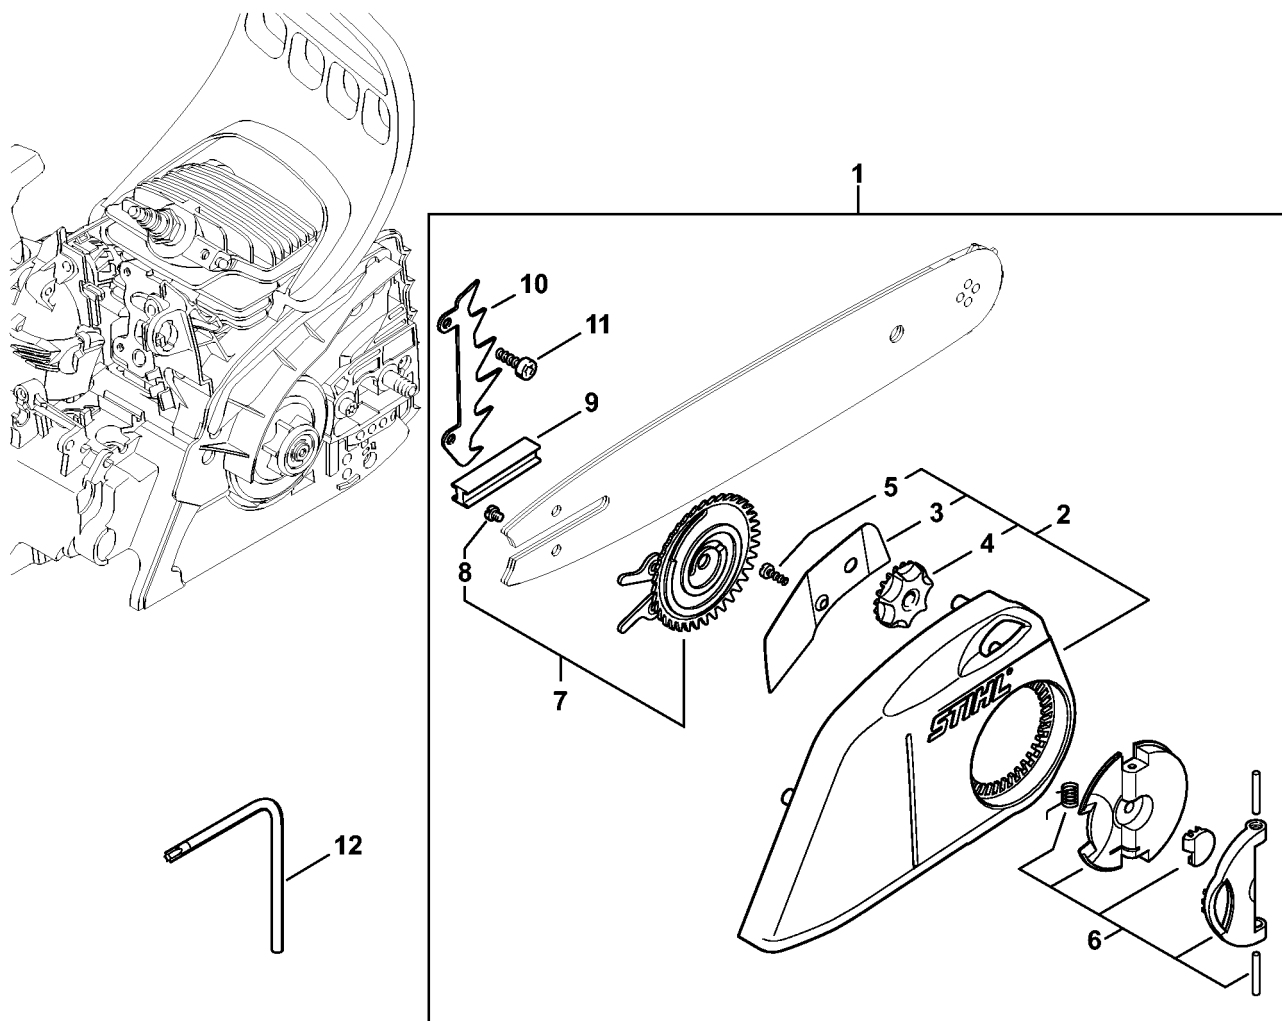

Quick-kædestramning MS 211 C-BE; MS 211 C-BE Z

1139-GET-0014-A0

Quick-kædestramning MS 211 C-BE; MS 211 C-BE Z

#	Delnummer	Beskrivelse	Mængde	Indeholder varer	Bemærkninger
1	1139 007 1000	Sæt Quick-kædestramning	1	2 - 11	
2	1139 640 1701	Kædedrevsdæksel	1	3 - 5	
3	1139 648 3800	Afskærmningsplade	1		
4	1123 648 2202	Spændehjul	1		
5	9076 478 2996	Skrue p4x12	1		
6	1121 660 1000	Vingemøtrik	1		
7	1123 660 3001	Fjederskive	1	8	
8	9041 319 0600	Skrue M4x5	1		
9	1123 021 2800	Indlæg	1		
10	1123 664 0501	Barkstød	1		
11	9075 478 4115	Skrue IS-D5x16	2		
12	0812 370 1000	Skruetrækker T27x120x70	1