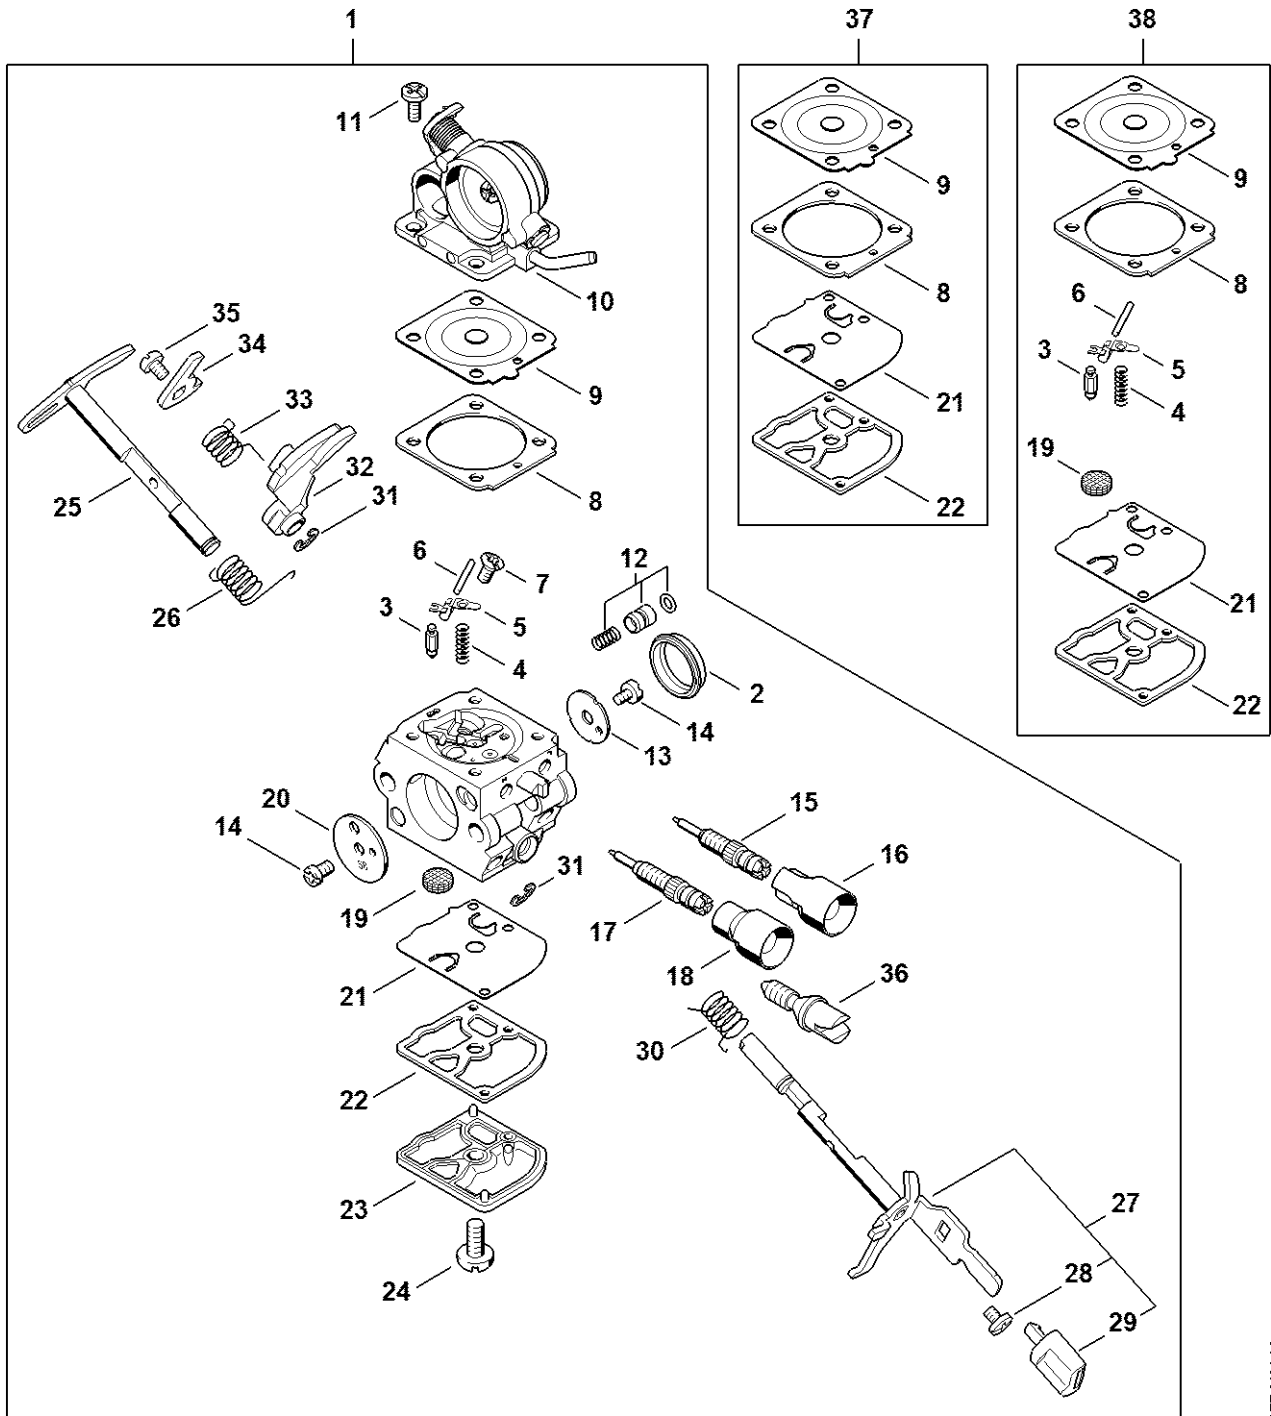

Karburator 1139/25

1139-GET-0104-A0

Karburator 1139/25

#	Delnummer	Beskrivelse	Mængde	Indeholder varer	Bemærkninger
1	1139 120 0625	Karburator 1139/25	1	2 - 36	
2	1139 141 1802	Hylse	1		
3	Z000 018 Z000	Indsugningsnål	1		
4	4128 122 3000	Fjeder	1		
5	1125 121 5000	Indstrømningsreguleringsarm	1		
6	1120 121 9200	Aksel	1		
7	1120 122 6600	Kraveskrue	1		
8	4229 129 0901	Reguleringsstætning	1		
9	4229 121 4700	Reguleringsmembran	1		
10	1139 120 0801	Afslutningsdæksel	4		
11	1120 122 6601	Kraveskrue	1		
12	1139 120 9702	Pumpestempelsæt	1		
13	1139 121 3302	Gasspjæld	2		
14	1125 122 7403	Rundhovedbolt	1		
15	1139 122 6804	Tomgangsskrue	1		
16	0000 121 2708	Kappe	1		
17	4244 122 6700	Hovedskrue	1		
18	4229 121 2701	Kappe	1		
19	1123 121 7800	Si	1		
20	1123 121 2904	Chokerspjæld	1		
21	1129 121 4800	Pumpemembran	1		
22	1123 129 0905	Pumpetætning	1		
23	1139 121 0800	Afslutningsdæksel	1		
24	1120 122 7800	Skrue m. linsehoved	1		
25	1139 120 7202	Chokeraksel med arm	1		
26	Z000 013 Z041	Tilbagestillingsfjeder	1		
27	1139 120 7100	Spjældaksel med arm	1	28, 29