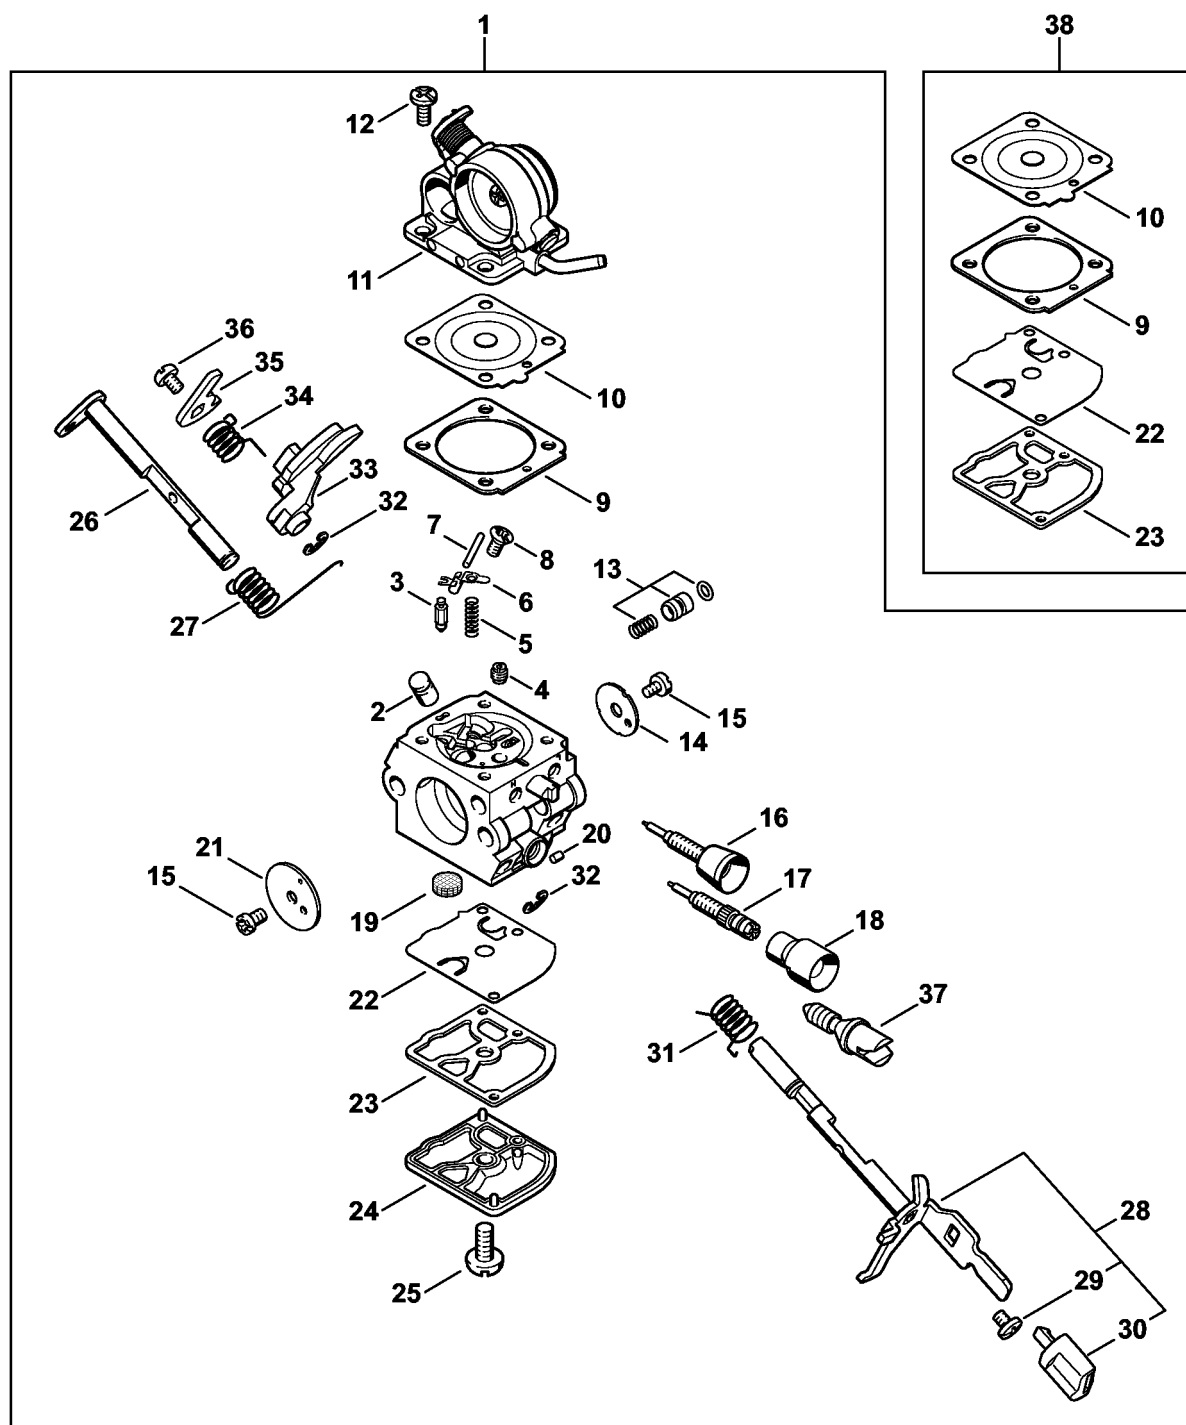

Karburator C1Q-S120 (27.2013)

1199-GET-0049-A0

Karburator C1Q-S120 (27.2013)

#	Delnummer	Beskrivelse	Mængde	Indeholder varer	Bemærkninger
1	1139 120 0602	Karburator C1Q-S120D Op til serienummer: 295824081	1	2 - 37	USA, CDN
2	1139 121 5400	Ventilmundstykke Op til serienummer: 295856561	1		
3	Z000 018 Z000	Indsugningsnål Op til serienummer: 514176554	1		
4	1123 121 5602	Fast dyse 0.46 Op til serienummer: 295856561	1		
5	4128 122 3000	Fjeder Op til serienummer: 514176554	1		
6	1125 121 5000	Indstrømningsreguleringsarm Op til serienummer: 514176554	1		
7	1120 121 9200	Aksel Op til serienummer: 514176554	1		
8	1120 122 6600	Kraveskrue Op til serienummer: 514176554	1		
9	4229 129 0901	Reguleringstætning Op til serienummer: 514176554	1		
10	4229 121 4700	Reguleringsmembran Op til serienummer: 514176554	1		
11	1139 120 0801	Afslutningsdæksel Op til serienummer: 514176554	1		
12	1120 122 6601	Kraveskrue Op til serienummer: 514176554	4		
13	1139 120 9700	Pumpepestempelsæt Op til serienummer: 295856561	1		
14	1139 121 3300	Gasspjæld Op til serienummer: 295856561	1		
15	1125 122 7403	Rundhovedbolt Op til serienummer: 514176554	2		
16	1139 122 6800	Tomgangsskrue Op til serienummer: 295856232	1		
17	1139 122 6700	Hovedskrue	1