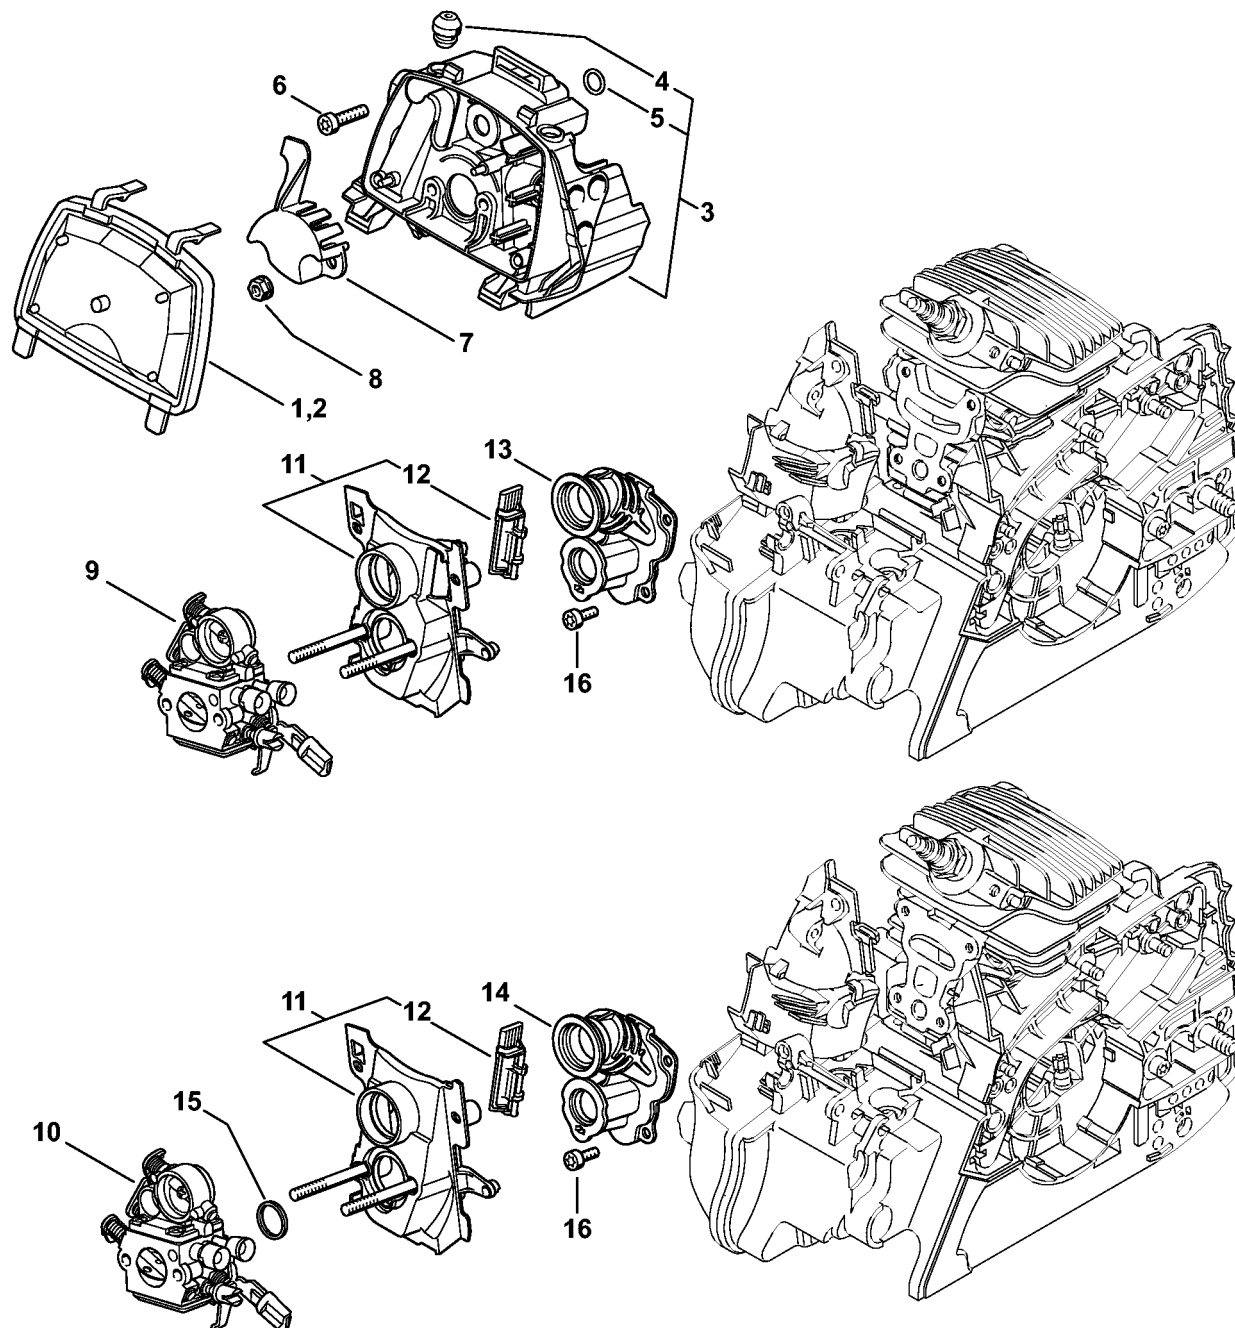

Luftfilter, Manifold MS 211 C-BE

1139-GET-0041-A0

Luftfilter, Manifold MS 211 C-BE

#	Delnummer	Beskrivelse	Mængde	Indeholder varer	Bemærkninger
1	1139 120 1602	Luftfilter, fleece	1		
2	1139 120 1601	Luftfilter	1		
3	1139 120 3400	Filterbund	1	4, 5	
4	1139 791 5900	Anslagsdæmper	2		
5	9646 945 0610	O-ring 8x1,6	1		
6	9074 477 4135	Skrue IS-P5x20	3		
7	1139 121 6900	Stoppotte	1		
8	9216 261 0700	Sekskantmøtrik M5	2		
9	1139 120 0625	Karburator 1139/25	1		
10	1139 120 0602	Karburator C1Q-S120D Op til serienummer: 295824081	1		
11	1139 120 0901	Karburatorbeslag	1	12	
12	1139 121 2501	Glider	1		
13	1139 140 2502	Manifold Over serienummer: 295822843	1		
14	1139 140 2500	Manifold Op til serienummer: 295856561	1		
15	1139 141 1801	Hylse Op til serienummer: 295717004	1		
16	9075 478 3012	Skrue IS-D4x12	4