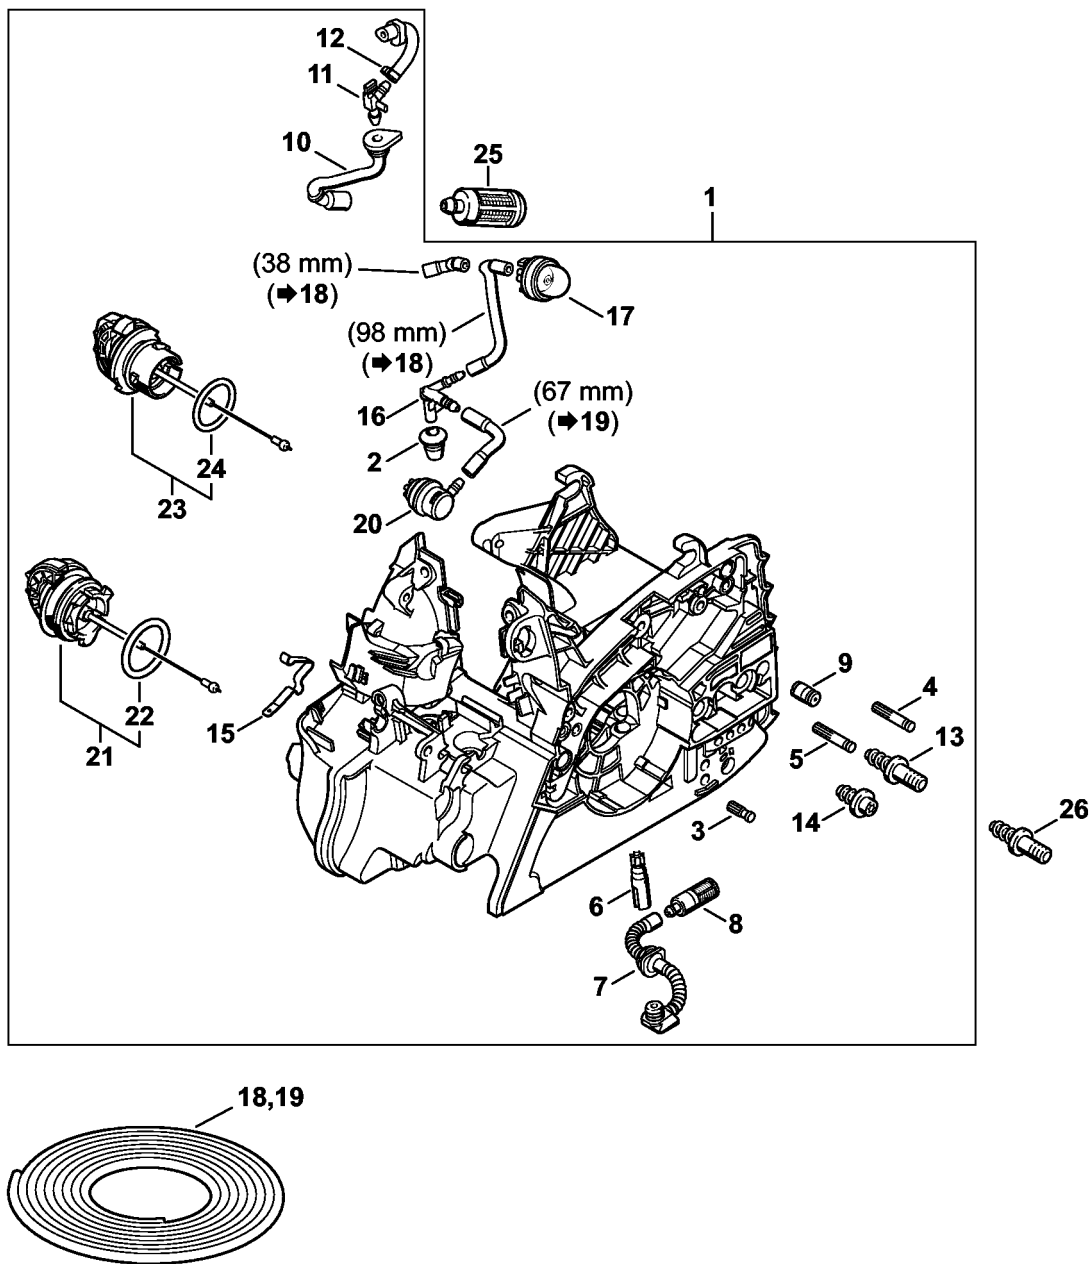

Motorhus ErgoStart

1139-GET-0001-A0

Motorhus ErgoStart

#	Delnummer	Beskrivelse	Mængde	Indeholder varer	Bemærkninger
1	1139 020 3007	Motorhus	1	2 - 17, 20 - 24	
2	0000 989 0608	Gennemføring	1		
3	1120 162 5200	Bolt	1		
4	1123 162 5200	Bolt	1		
5	1123 162 5205	Bolt	1		
6	1123 640 3200	Oliepumpe 0,55	1		
7	1139 647 4000	Olieslange	1		
8	1123 640 3800	Sugehoved	1		
9	1128 640 9100	Ventil	1		
10	1139 358 7700	Slange	1		
11	1139 122 3900	Vinkelstuds	1		
12	1139 358 7706	Slange	1		
13	1123 664 2405	Kraveskrue D9/D9/M8	1		
14	1123 664 2402	Kraveskrue	1		
15	1139 442 1601	Kontaktfjeder	1		
16	1139 353 2701	Forbindelsesstykke	1		
17	4130 350 6200	Brændstofpumpe	1		
18	0000 930 2802	Slange 2,2x5,4 mm x 1 m, R1	1		
19	0000 930 2803	Slange 3,1x5,7 mm x 1 m, R3	1		
20	0000 350 5802	Tankventilation	1		
21	0000 350 0533	Tanklåg	1	22	
22	9645 948 7734	O-ring 25x3,5	1		
23	0000 350 0537	Tanklåg, olie	1	24	
24	9645 948 2470	O-ring 23x3	1		
25	0000 350 3500	Sugehoved	1		
26	1123 664 2400	Kraveskrue	1