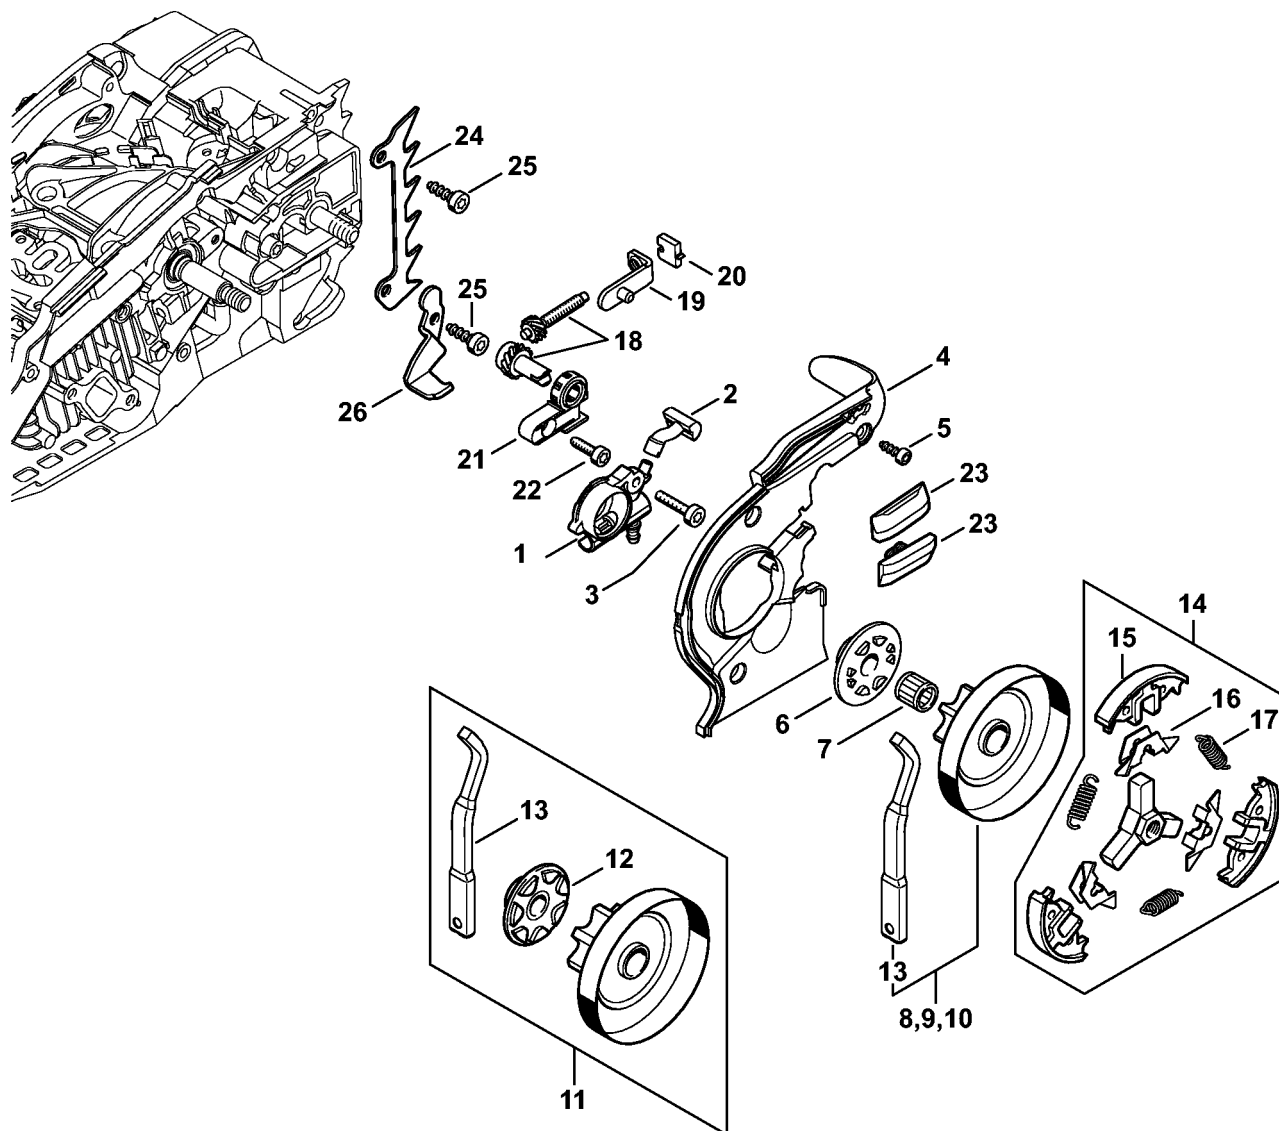

Oliepumpe, Kobling

1137-GET-004E-A0

Oliepumpe, Kobling

#	Delnummer	Beskrivelse	Mængde	Indeholder varer	Bemærkninger
1	1137 640 3203	Oliepumpe	1		
2	1137 647 5701	Tilslutningsstykke	1		
3	9075 478 3022	Skrue IS-D4x20	1		Spærrefortanding
4	1137 021 1100	Dæksel	1		
5	9074 477 2995	Skrue IS-P4x12	3		
6	1146 640 7102	Snekke	1		
7	9512 933 2270	Nålekrans 10x13x13	1		
8	1137 640 2005	Kædedrev 3/8" Picco 6T	1	13	
9	1137 640 2006	Kædedrev 1/4" 8T	1	13	
11	1137 640 2007	Kædedrev 3/8" Picco 7T	1	12, 13	
12	1129 640 7101	Snekke 3/8" Picco 7T	1		
13	0000 893 5905	Anslagsliste	1		
14	1137 160 2001	Kobling	1	15 - 17	
15	1137 162 0800	Centrifugalvægt	3		
16	1121 162 3000	Holder	3		
17	0000 997 5605	Trækfjeder	3		
18	1129 007 1000	Sæt tandhjul/spændeskruer	1		
19	1129 640 1900	Spændeskyder	1		
20	1123 664 1400	Trykstykke	1		
21	1123 664 2200	Afskærmning	1		
22	9075 478 3015	Skrue IS-D4x15	1		
23	1123 648 6600	Glideliste	2		
24	1129 664 0500	Barkstød	1		
25	9074 477 4130	Skrue IS P5x16	2		
26	1129 656 7701	Kædefanger	1