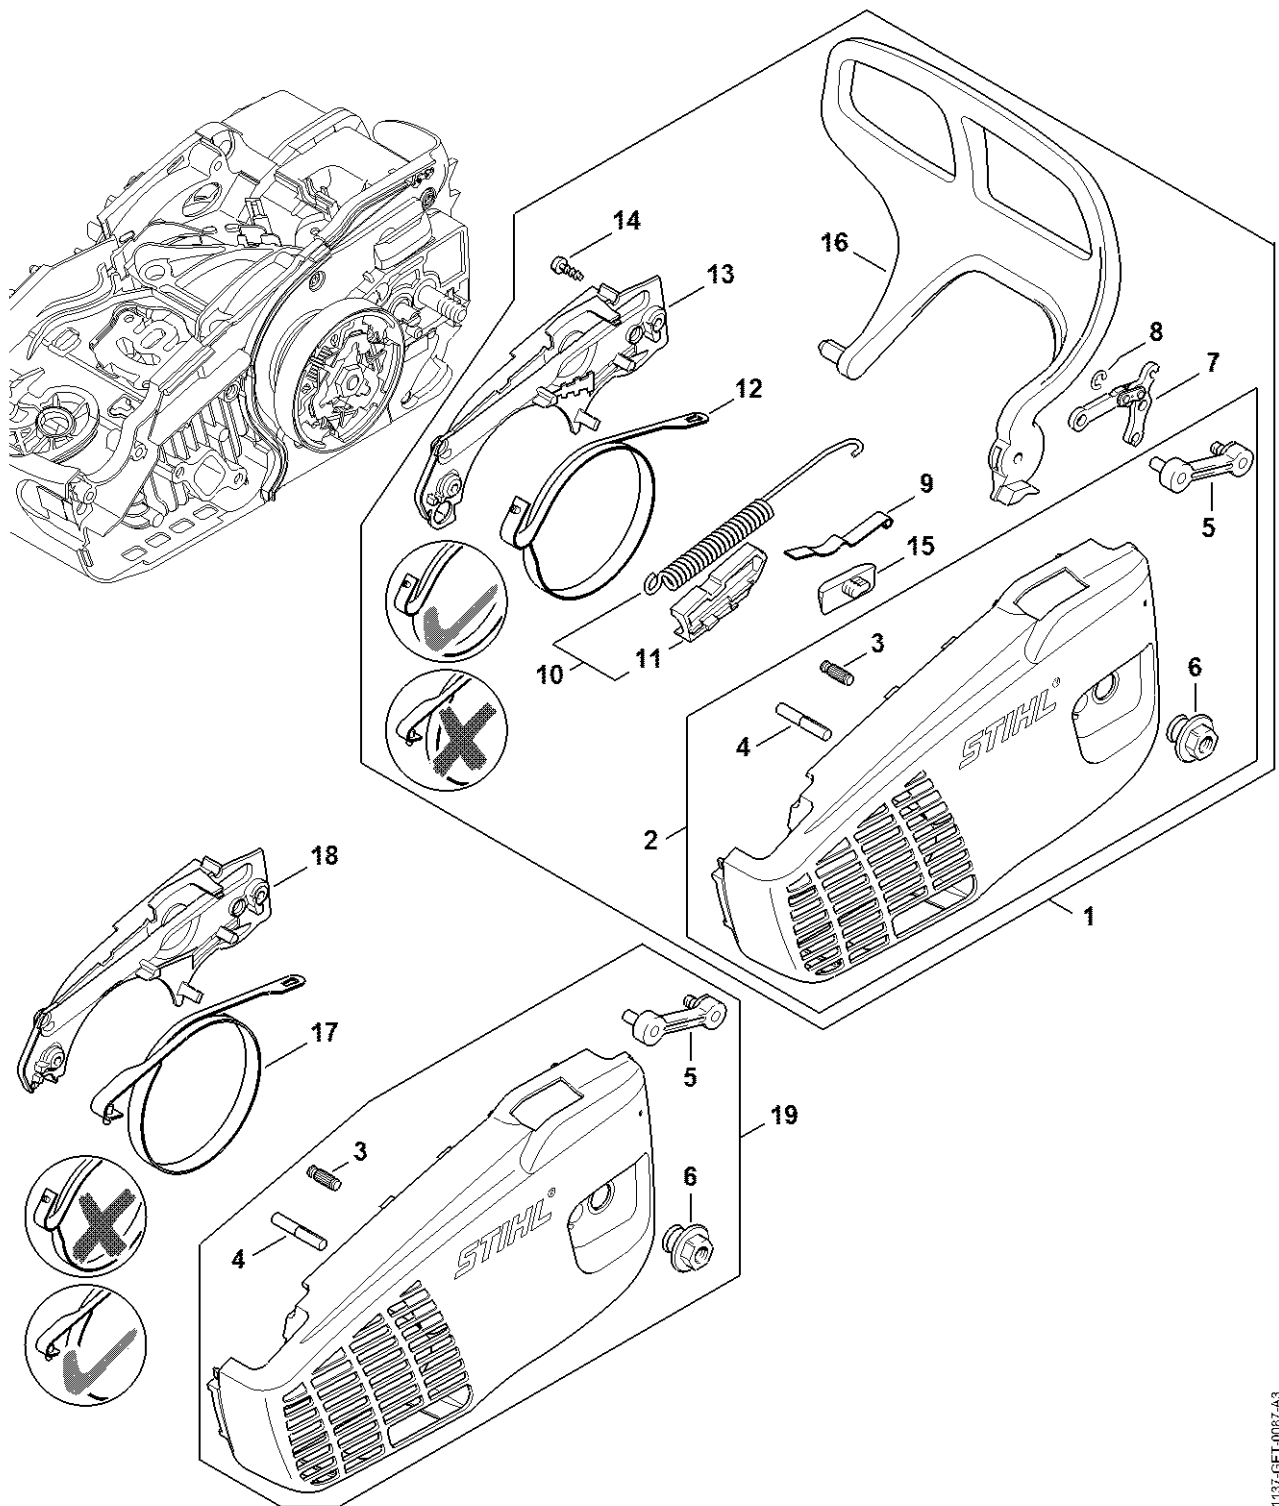

Kædedrevsdæksel

1137-GET-0087-A3

Kædedrevsdæksel

#	Delnummer	Beskrivelse	Mængde	Indeholder varer	Bemærkninger
1	1137 640 1740	Kædedrevsdæksel	1	2 - 16	
2	1137 640 1720	Kædedrevsdæksel	1	3 - 6	
3	1120 162 5200	Bolt	1		
4	9378 543 2700	Kærvstift ISO8741-5x30	1		
5	1129 640 5000	Indlæg	1		
6	0000 995 0800	Brystmøtrik M8	1		
7	1128 160 5000	Arm	1		
8	9460 624 0400	Låseskive 4	1		
9	1129 162 7800	Bladfjeder	1		
10	1137 160 5502	Trækfjeder	1	11	
11	1137 162 6600	Anslag	1		
12	1137 160 5400	Bremsebånd	1		
13	1137 648 7702	Dæksel	1		
14	9074 477 2995	Skrue IS-P4x12	2		
15	1123 648 6600	Glideliste	1		
16	1137 792 9100	Håndbeskytter	1		
17	1123 160 5400	Bremsebånd	1		
18	1137 648 7700	Dæksel	1		
19	1137 640 1708	Kædedrevsdæksel	1	3 - 6