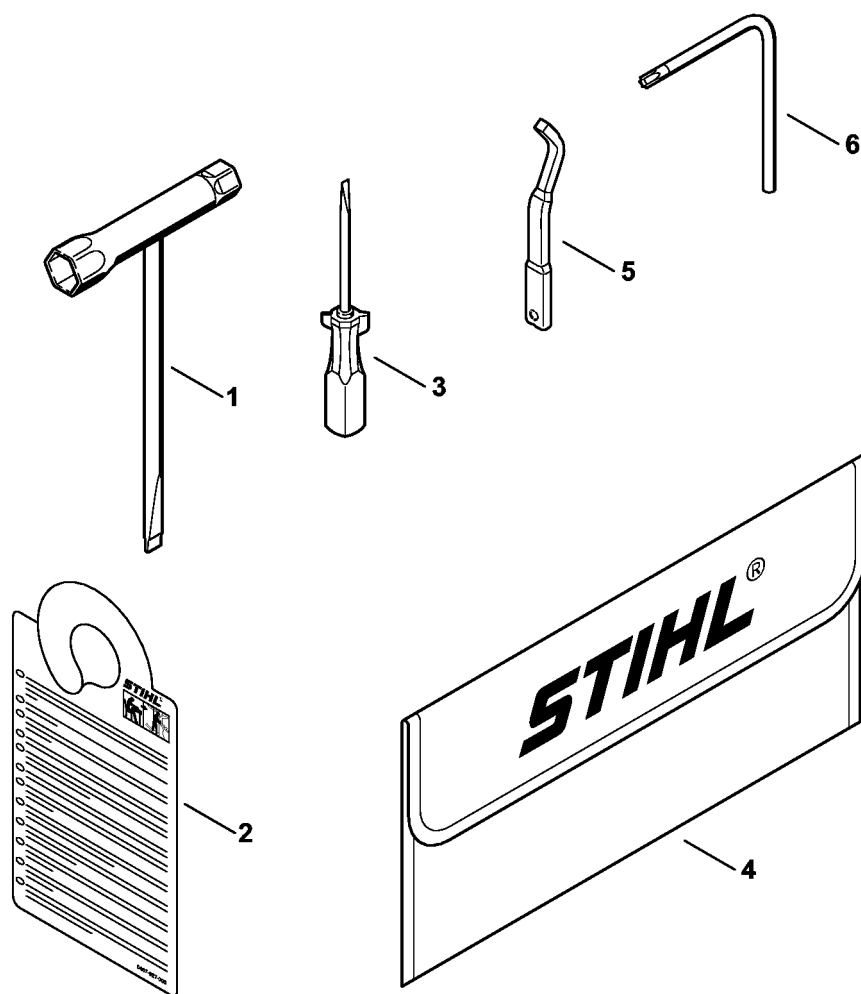

1137-GET-0015-A0

Værktøj, Specialtilbehør

#	Delnummer	Beskrivelse	Mængde	Indeholder varer	Bemærkninger
1	0000 890 3402	Kombinøgle	1		
2	0457 927 0002	Mærkeseddel	1		
3	0000 890 2300	Skruestrækker	1		
4	0000 891 0810	Værktøjstaske	1		
5	0000 893 5905	Anslagsliste	1		
6	0812 370 1000	Skruestrækker T27x120x70	1