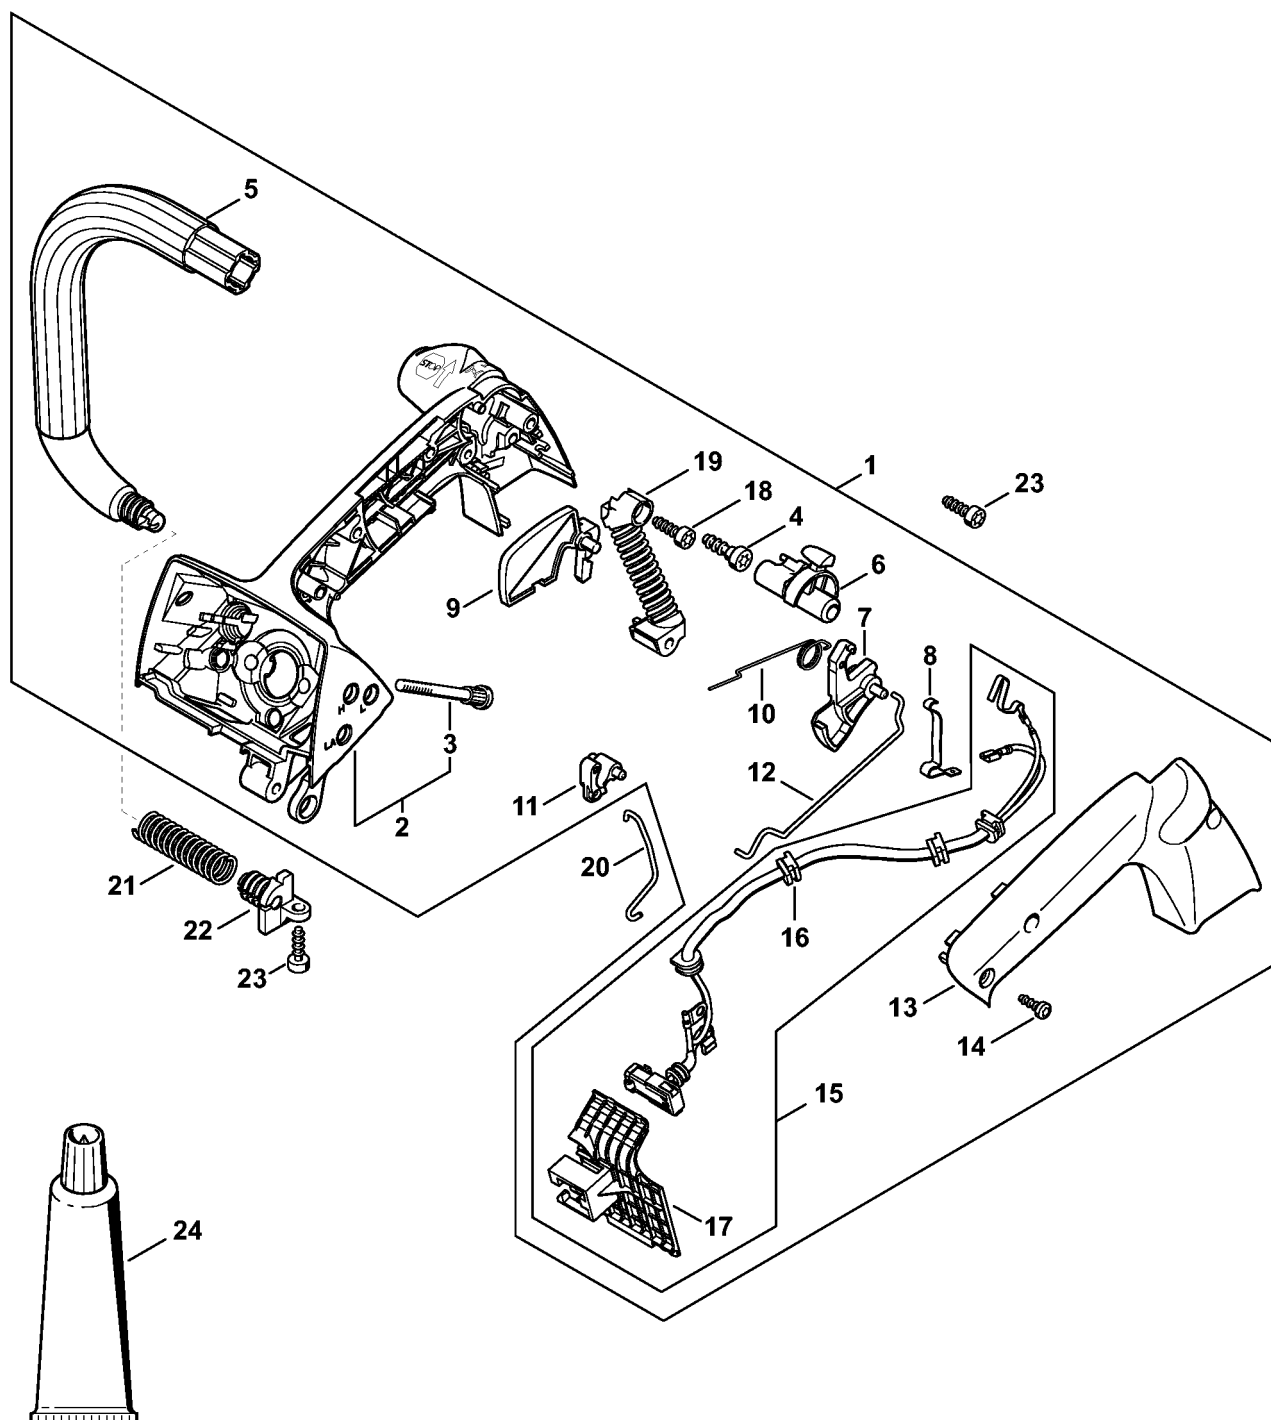

Håndtagshus

1137-GET-0024-A1

Håndtagshus

#	Delnummer	Beskrivelse	Mængde	Indeholder varer	Bemærkninger
1	1137 790 1012	Håndtagshus	1	2 - 19	
2	1137 790 1005	Håndtagshus	1	3	
3	1121 122 6600	Kraveskrue	2		
4	9074 478 4435	Skrue IS-P6x19	1		
5	1137 791 1700	Håndtagsrør	1		
6	1137 180 0902	TilspænDINgsaksel	1		
7	1137 180 1500	Gasarm	1		
8	1137 442 1600	Kontaktfjeder	1		
9	1137 182 0800	Låsegreb	1		
10	1129 182 4500	Torsionsfjeder	1		
11	1129 180 4000	Dobbeltarm	1		
12	1129 182 1501	Gasstangsystem	1		
13	1137 791 0600	Håndtagsdel	1		
14	9074 477 2995	Skrue IS-P4x12	3		
15	1137 440 3008	Kabelbundet	1	16, 17	
16	0000 989 0507	Gummidølle	5		
17	1137 351 4004	Isoleringsplade	1		
18	9074 477 4130	Skrue IS P5x16	1		
19	1137 790 8300	AV-fjeder	1		
20	1137 182 1503	Gasstangsystem	1		
21	1137 791 3101	Fjeder	1		
22	1137 792 2902	Lejeproprop	1		
23	9074 477 4130	Skrue IS P5x16	2		
24	0781 120 1109	Multifedt (Tube 80 g)	1