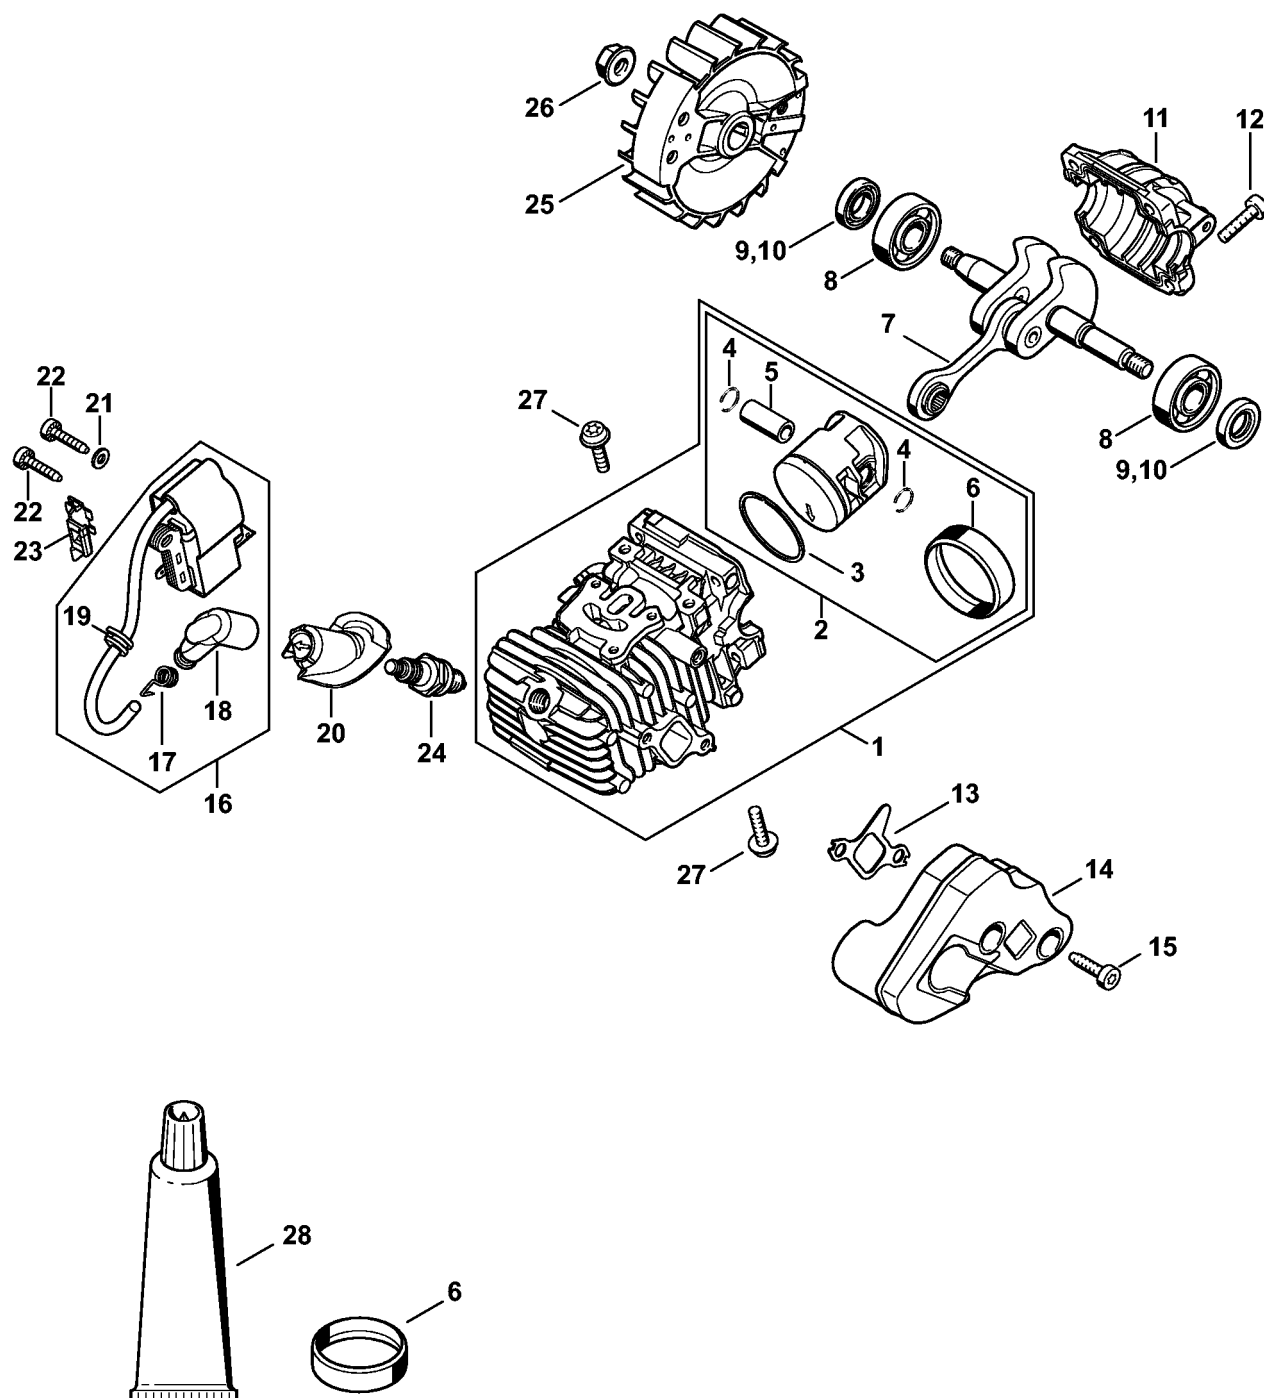

Cylinder med stempel, Tændingsanlæg

1137-GET-0016-A0

Cylinder med stempel, Tændingsanlæg

#	Delnummer	Beskrivelse	Mængde	Indeholder varer	Bemærkninger
1	1137 020 1209	Cylinder med stempel Ø 38 mm	1	2 - 6	
2	1137 030 2012	Stempel Ø 38 mm	1	3 - 6	
3	1130 034 3002	Stempelring Ø 38x1,2 mm	1	6	
4	9463 650 1000	Fjederring C10	2		
5	1139 034 1500	Stempelbolt 10x6,5x23	1		
6	1130 893 2603	Spændebånd	1		
7	1137 030 0403	Krumtapsaksel	1		
8	9503 003 0239	Kugleleje 6201	2		
9	9639 003 1205	Simmerring AS12x22x4,5	2		
10	9639 003 1206	Simmerring AS12x22x4,5	2		
11	1137 021 2503	Bundkar	1		
12	9075 478 4136	Skrue IS-D5x20	4		Spærrefortanding
13	1137 149 0601	Lyddæmperpakning	1		
14	1137 140 0608	Lyddæmper	1		
15	9022 341 0983	Skrue IS-M5x16	2		Spærrefortanding
16	1137 400 1310	Tændmodul	1	17 - 19	
17	0000 998 0623	Fjeder	1		
18	0000 405 1007	Tændkabelsko	1		
19	0000 989 0507	Gummidølle	1		
20	1137 084 1603	Afskærmning	1		
21	9291 021 0100	Skive 4,3	1		
22	9075 478 3022	Skrue IS-D4x20	2		Spærrefortanding
23	1137 448 1206	Kabelholder	1		
24	0000 400 7011	Tændrør NGK CMR6H	1		
25	1137 400 1200	Svinghjul	1		
26	0000 955 0802	Brystmøtrik M8x1	1		
27	0000 951 1100	Skrue	4		Spærrefortanding