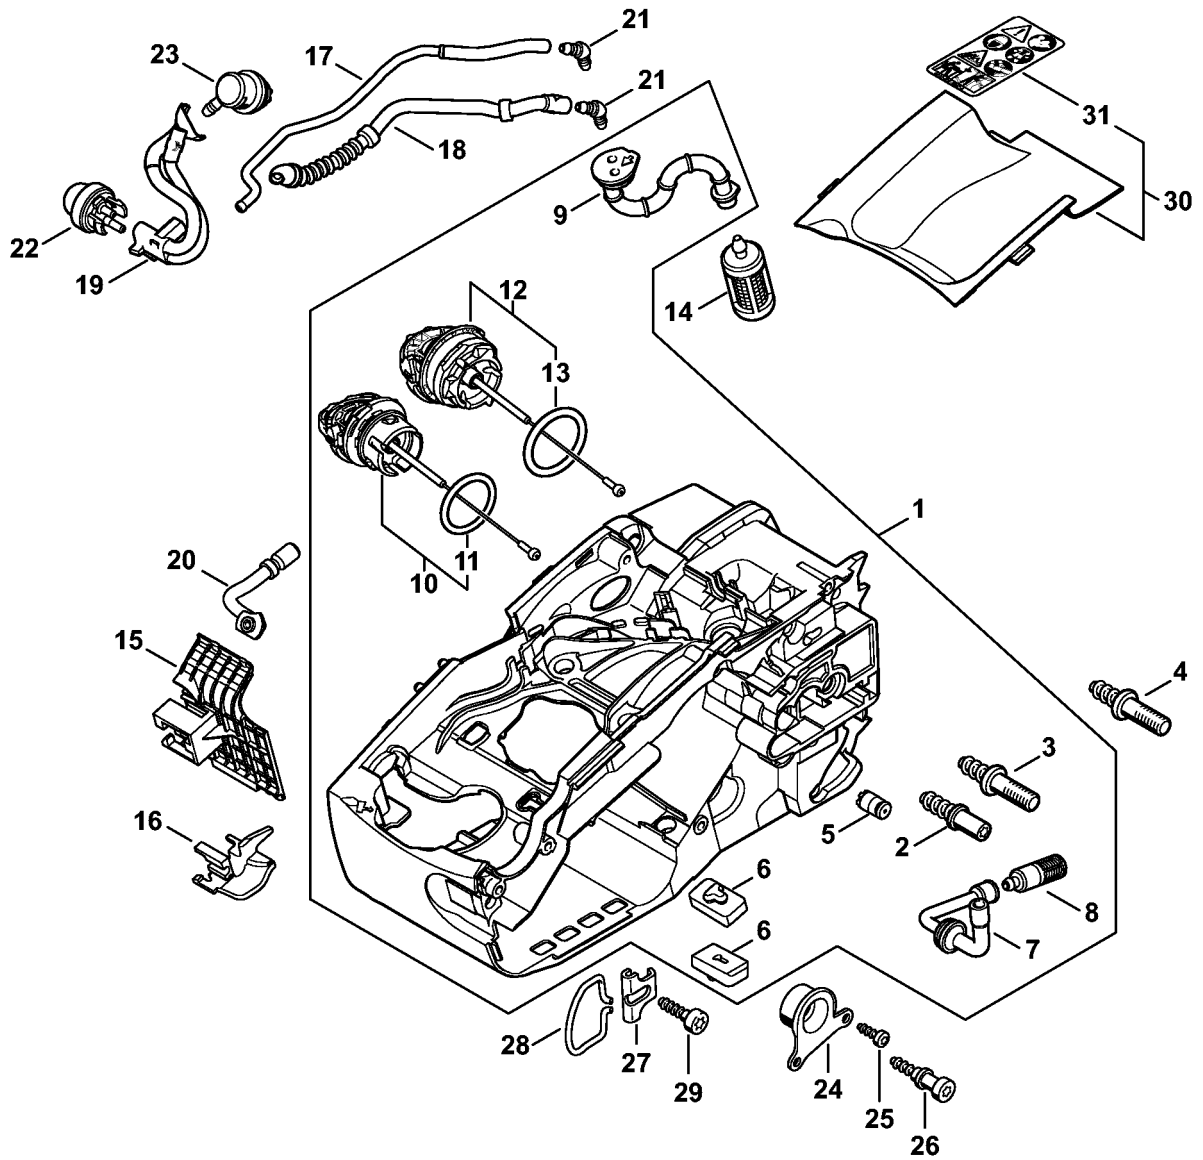

1137-GET-0018-A0

#	Delnummer	Beskrivelse	Mængde	Indeholder varer	Bemærkninger
1	1137 020 3004	Motorhus	1	2, 3, 5 - 13	
2	0000 664 2402	Kraveskrue D8	1		
3	0000 664 2412	Kraveskrue D8	1		
4	0000 664 2415	Kraveskrue D9/M8	1		
5	1128 640 9100	Ventil	1		
6	1137 352 5500	Klemstykke	2		
7	1129 647 9400	Slange	1		
8	1123 640 3800	Sugehoved	1		
9	1137 358 7700	Slange	1		
10	0000 350 0537	Tanklåg, olie	1	11	
11	9645 948 2470	O-ring 23x3	1		
12	0000 350 0533	Tanklåg	1	13	
13	9645 948 7734	O-ring 25x3,5	1		
14	0000 350 3502	Sugehoved	1		
15	1137 351 4004	Isoleringsplade	1		
16	1137 028 1501	Holder	1		
17	1137 350 5002	Rør	1		
18	1137 358 7703	Slange	1		
19	1137 358 7702	Slange	1		
20	1137 141 8600	Impulsslange	1		
21	1137 353 2600	Vinkelstuds	2		
22	4130 350 6200	Brændstofpumpe	1		
23	0000 350 5802	Tankventilation	1		
24	1137 790 9900	Vibrationsdæmper	1		
25	9074 477 2995	Skrue IS-P4x12	2		
26	1129 791 6100	Skrue	1		
27	1129 352 7700	Holdeplade	1