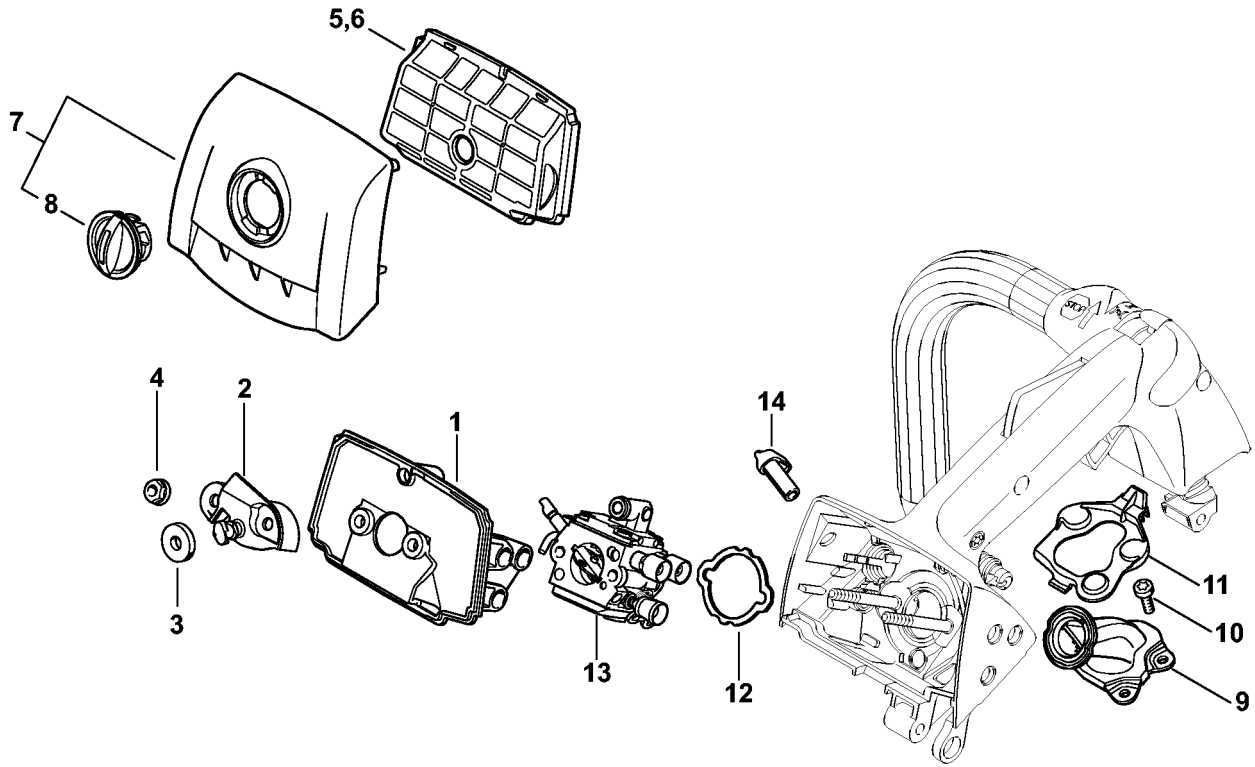

Luftfilter, Manifold

1137-GET-0025-A0

Luftfilter, Manifold

#	Delnummer	Beskrivelse	Mængde	Indeholder varer	Bemærkninger
1	1137 141 0902	Filterbund	1		
2	1137 121 6900	Stoppotte	1		
3	1144 129 0900	Pakning	1		
4	9216 261 0700	Sekskantmøtrik M5	2		
5	1137 120 1604	Luftfilter, fleece	1		
6	1137 120 1605	Luftfilter	1		
7	1137 140 1902	Kaburatordæksel	1	8	
8	1137 141 2301	Lukning	1		
9	1137 140 2501	Manifold	1		
10	9075 478 3012	Skrue IS-D4x12	3		
11	1137 141 3301	Holdeplade	1		
12	1137 121 8601	Skive	1		
13	1137 120 0621	Karburator 1137/21	1		
14	1137 121 6101	Chokerspjæld	1