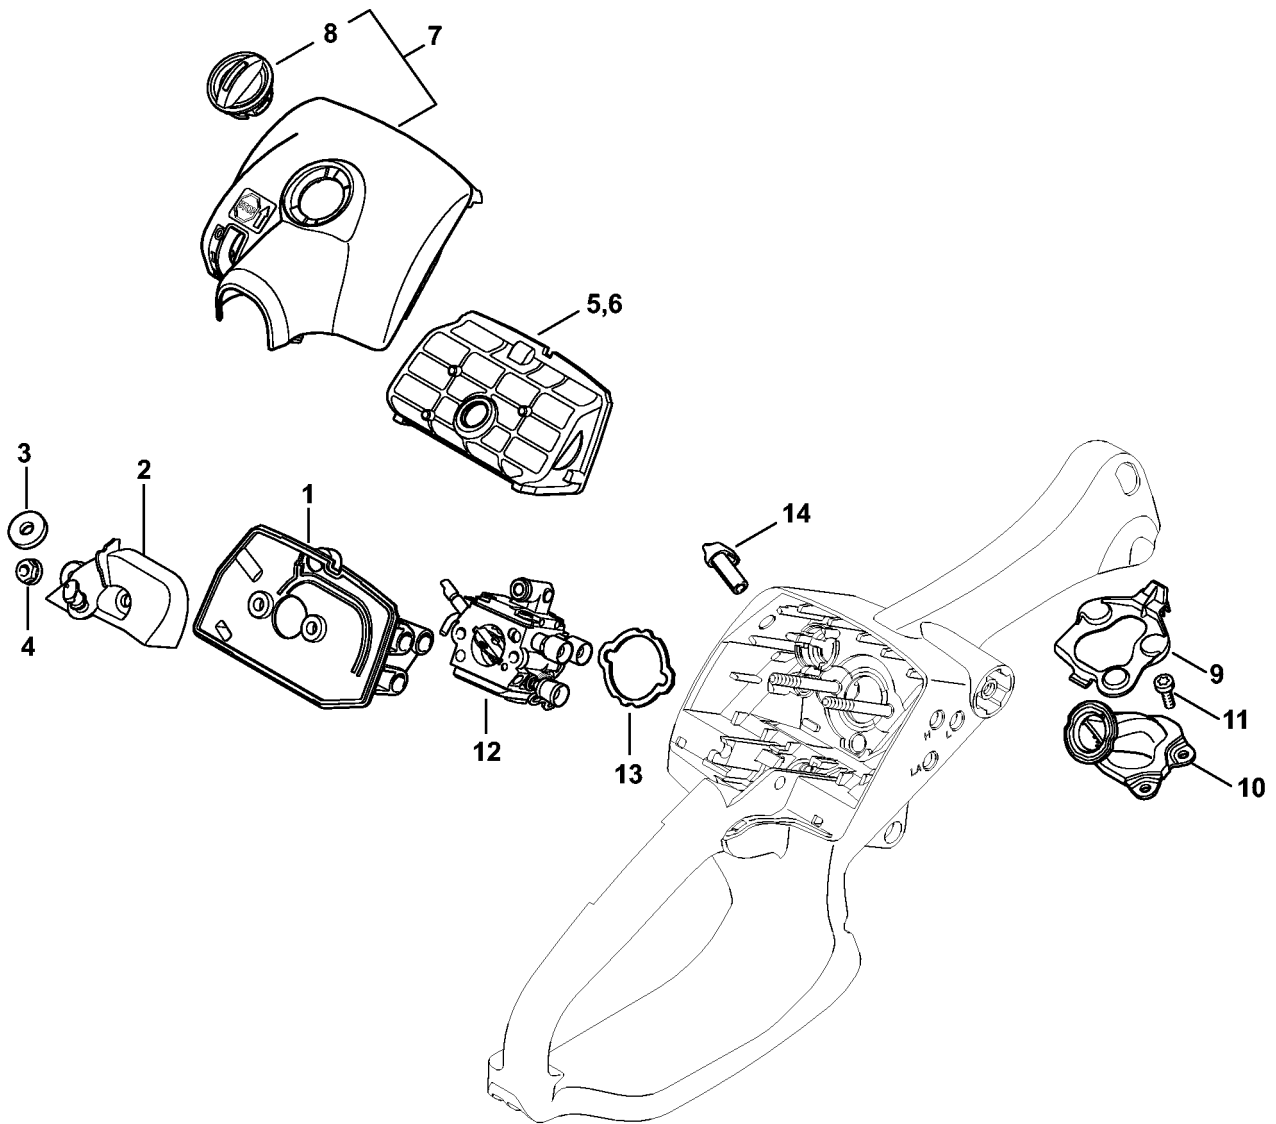

Luftfilter, Manifold

1137-GET-003E-A0

Luftfilter, Manifold

#	Delnummer	Beskrivelse	Mængde	Indeholder varer	Bemærkninger
1	1137 141 0903	Filterbund	1		
2	1137 121 6901	Stoppotte	1		
3	1144 129 0900	Pakning	1		
4	9216 261 0700	Sekskantmøtrik M5	2		
5	1137 120 1606	Luftfilter	1		
6	1137 120 1607	Luftfilter, fleece	1		
7	1137 140 1904	Kaburatordæksel	1	8	
8	1137 141 2301	Lukning	1		
9	1137 141 3301	Holdeplade	1		
10	1137 140 2501	Manifold	1		
11	9075 478 3012	Skrue IS-D4x12	3		
12	1137 120 0621	Karburator 1137/21	1		
13	1137 121 8601	Skive	1		
14	1137 121 6101	Chokerspjæld	1