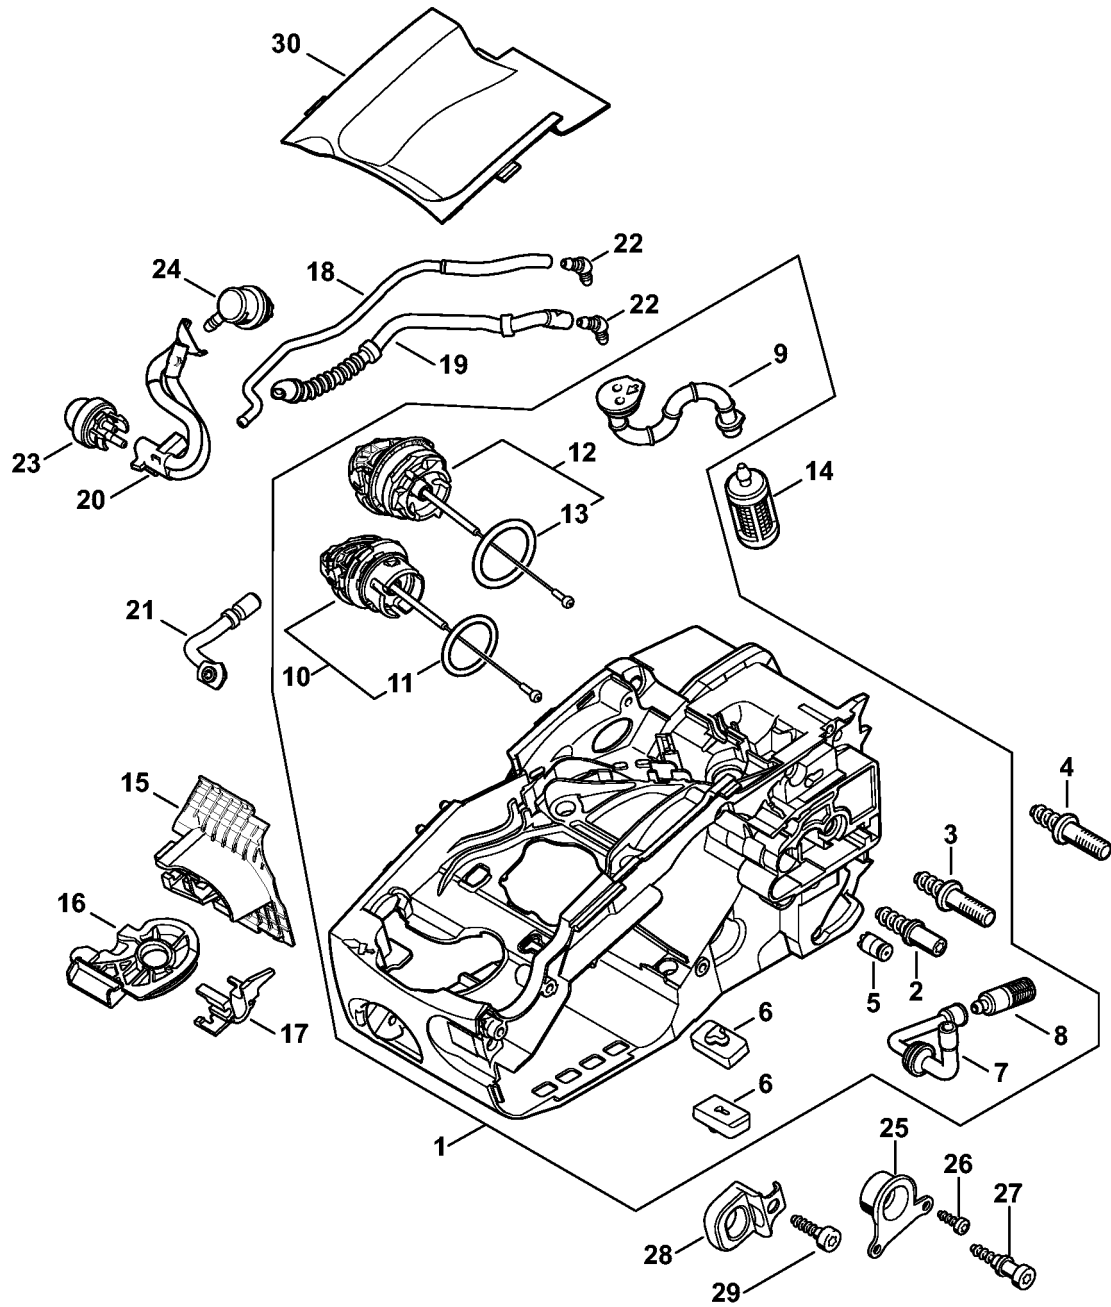

1137-GET-002S-A0

#	Delnummer	Beskrivelse	Mængde	Indeholder varer	Bemærkninger
1	1137 020 3005	Motorhus	1	2, 3, 5 - 13	
2	0000 664 2402	Kraveskrue D8	1		
3	0000 664 2412	Kraveskrue D8	1		
4	0000 664 2415	Kraveskrue D9/M8	1		
5	1128 640 9100	Ventil	1		
6	1137 352 5500	Klemstykke	2		
7	1129 647 9400	Slange	1		
8	1123 640 3800	Sugehoved	1		
9	1137 358 7700	Slange	1		
10	0000 350 0537	Tanklåg, olie	1	11	
11	9645 948 2470	O-ring 23x3	1		
12	0000 350 0533	Tanklåg	1	13	
13	9645 948 7734	O-ring 25x3,5	1		
14	0000 350 3502	Sugehoved	1		
15	1137 351 4005	Isoleringsplade	1		
16	1137 028 2902	Afskærmning	1		
17	1137 028 1500	Holder	1		
18	1137 350 5002	Rør	1		
19	1137 358 7703	Slange	1		
20	1137 358 7702	Slange	1		
21	1137 141 8600	Impulsslange	1		
22	1137 353 2600	Vinkelstuds	2		
23	4130 350 6200	Brændstofpumpe	1		
24	0000 350 5802	Tankventilation	1		
25	1137 790 9900	Vibrationsdæmper	1		
26	9074 477 2995	Skrue IS-P4x12	2		
27	1129 791 6100	Skrue	1