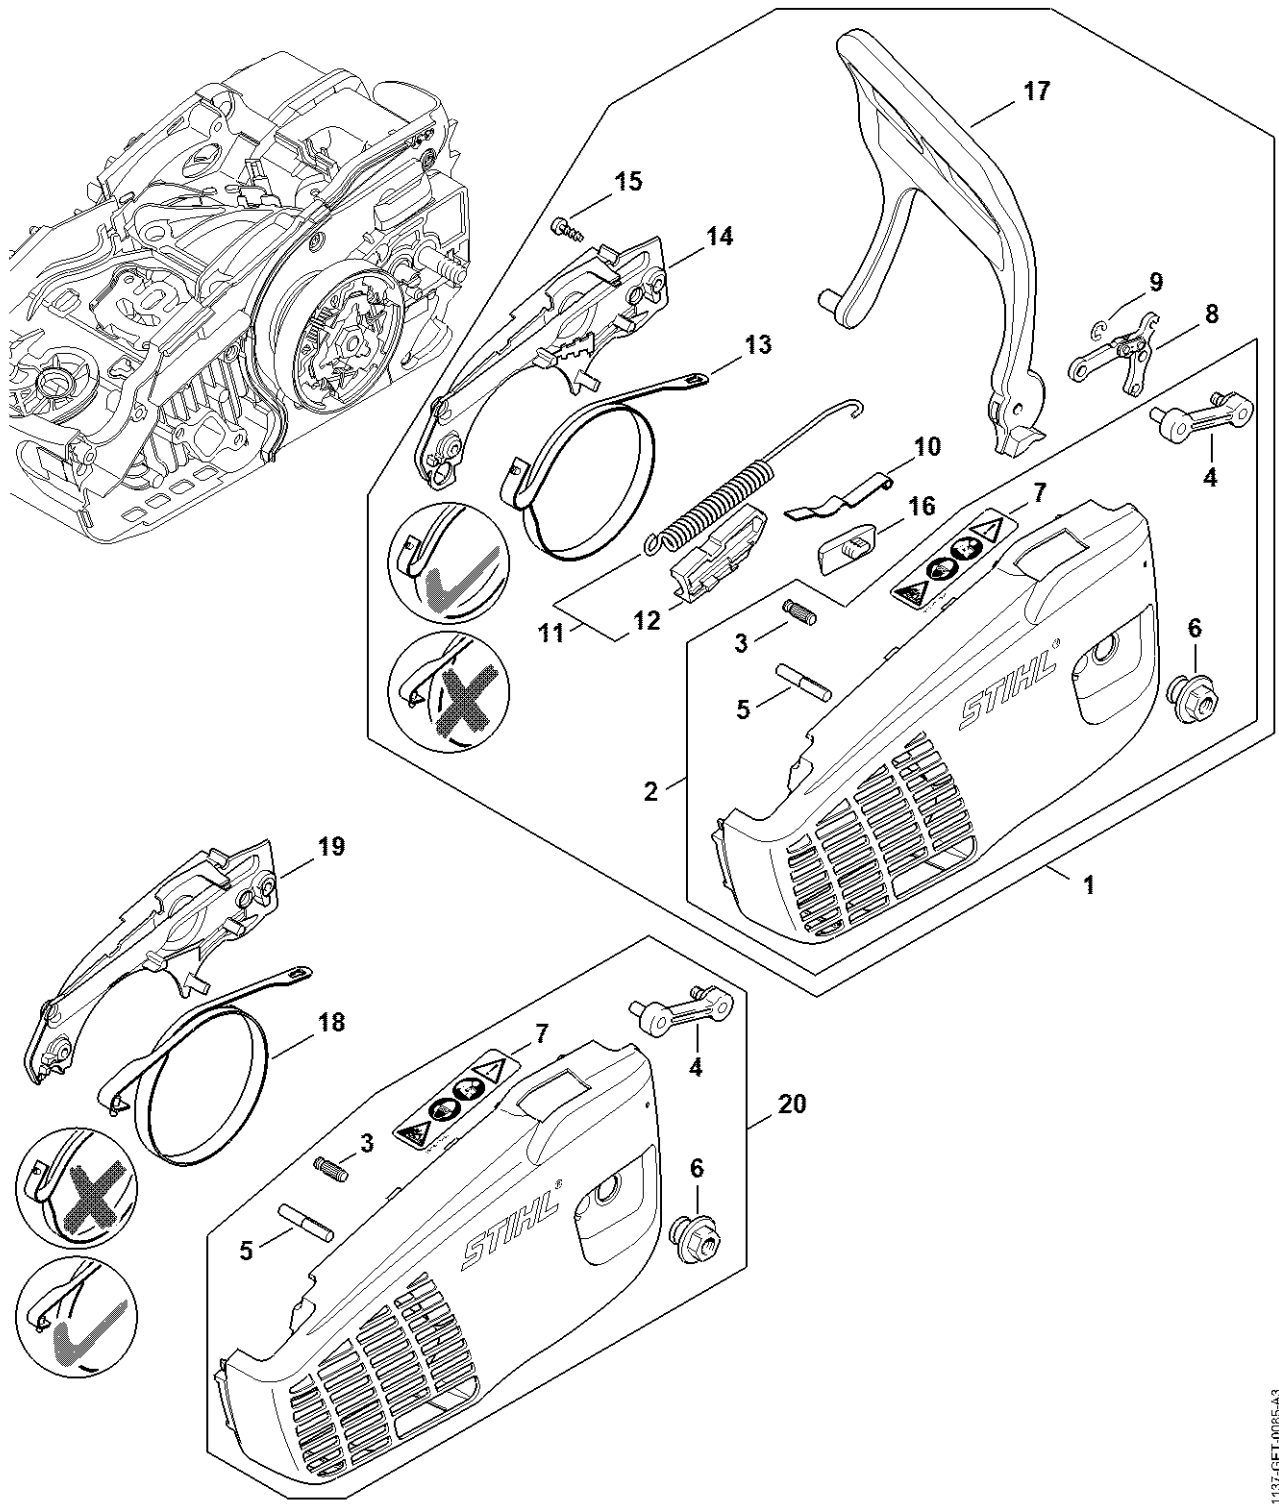

Kædedrevsdæksel

1137-GET-0005-A3

Kædedrevsdæksel

#	Delnummer	Beskrivelse	Mængde	Indeholder varer	Bemærkninger
1	1137 640 1742	Kædedrevsdæksel	1	2 - 17	
2	1137 640 1729	Kædedrevsdæksel	1	3 - 7	
3	1120 162 5200	Bolt	1		
4	1129 640 5000	Indlæg	1		
5	9378 543 2700	Kærvstift ISO8741-5x30	1		
6	0000 995 0800	Brystmøtrik M8	1		
7	0000 967 7258	Advarsel piktogram MS	1		
8	1128 160 5000	Arm	1		
9	9460 624 0400	Låseskive 4	1		
10	1129 162 7800	Bladfjeder	1		
11	1137 160 5502	Trækfjeder	1	12	
12	1137 162 6600	Anslag	1		
13	1137 160 5400	Bremsebånd	1		
14	1137 648 7702	Dæksel	1		
15	9074 477 2995	Skrue IS-P4x12	2		
16	1123 648 6600	Glidelite	1		
17	1137 792 9102	Håndbeskytter	1		
18	1123 160 5400	Bremsebånd	1		
19	1137 648 7700	Dæksel	1		
20	1137 640 1712	Kædedrevsdæksel	1	3 - 7