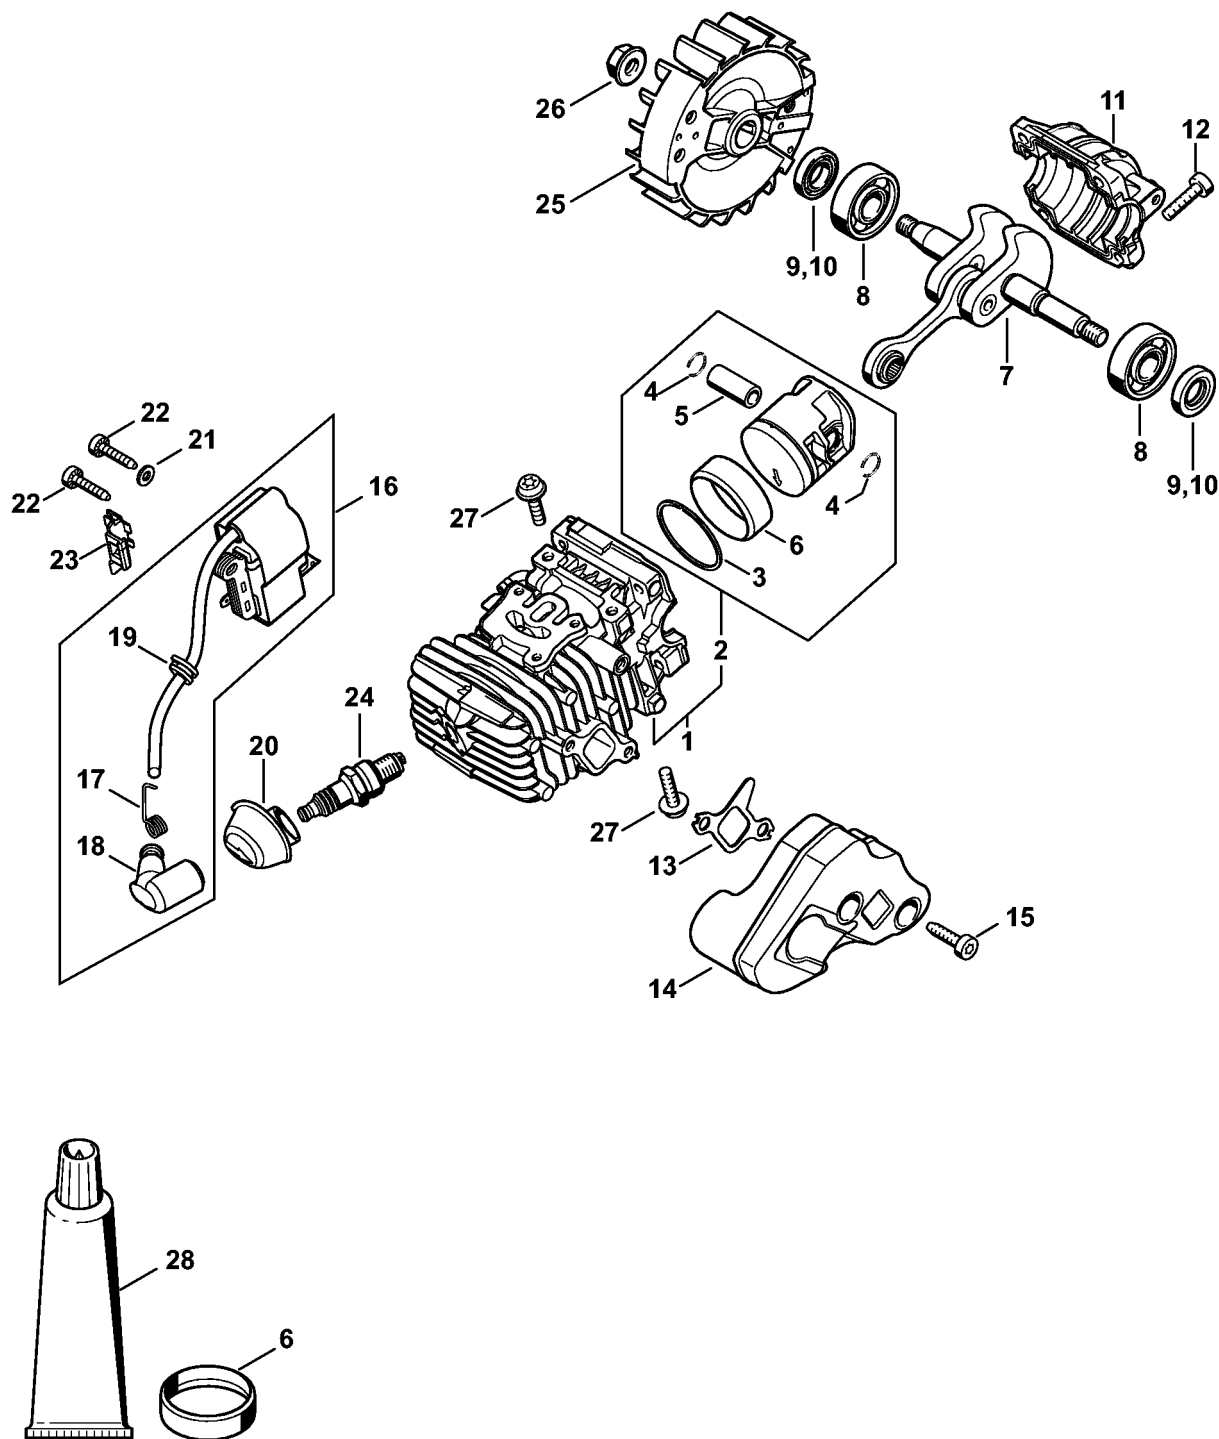

Cylinder med stempel, Tændingsanlæg

1137-GET-0027-A0

Cylinder med stempel, Tændingsanlæg

#	Delnummer	Beskrivelse	Mængde	Indeholder varer	Bemærkninger
1	1137 020 1210	Cylinder med stempel Ø 38 mm	1	2 - 6	
2	1137 030 2012	Stempel Ø 38 mm	1	3 - 6	
3	1130 034 3002	Stempelring Ø 38x1,2 mm	1	6	
4	9463 650 1000	Fjederring C10	2		
5	1139 034 1500	Stempelbolt 10x6,5x23	1		
6	1130 893 2603	Spændebånd	1		
7	1137 030 0403	Krumtapsaksel	1		
8	9503 003 0239	Kugleleje 6201	2		
9	9639 003 1205	Simmerring AS12x22x4,5	2		
10	9639 003 1206	Simmerring AS12x22x4,5	2		
11	1137 021 2503	Bundkar	1		
12	9075 478 4136	Skrue IS-D5x20	4		Spærrefortanding
13	1137 149 0601	Lyddæmperpakning	1		
14	1137 140 0608	Lyddæmper	1		
15	9022 341 0983	Skrue IS-M5x16	2		Spærrefortanding
16	1137 400 1310	Tændmodul	1	17 - 19	
17	0000 998 0623	Fjeder	1		
18	0000 405 1007	Tændkabelsko	1		
19	0000 989 0507	Gummidølle	1		
20	1137 084 1602	Afskærmning	1		
21	9291 021 0100	Skive 4,3	1		
22	9075 478 3022	Skrue IS-D4x20	2		Spærrefortanding
23	1137 448 1206	Kabelholder	1		
24	0000 400 7011	Tændrør NGK CMR6H	1		
25	1137 400 1200	Svinghjul	1		
26	0000 955 0802	Brystmøtrik M8x1	1		
27	0000 951 1100	Skrue	4		Spærrefortanding