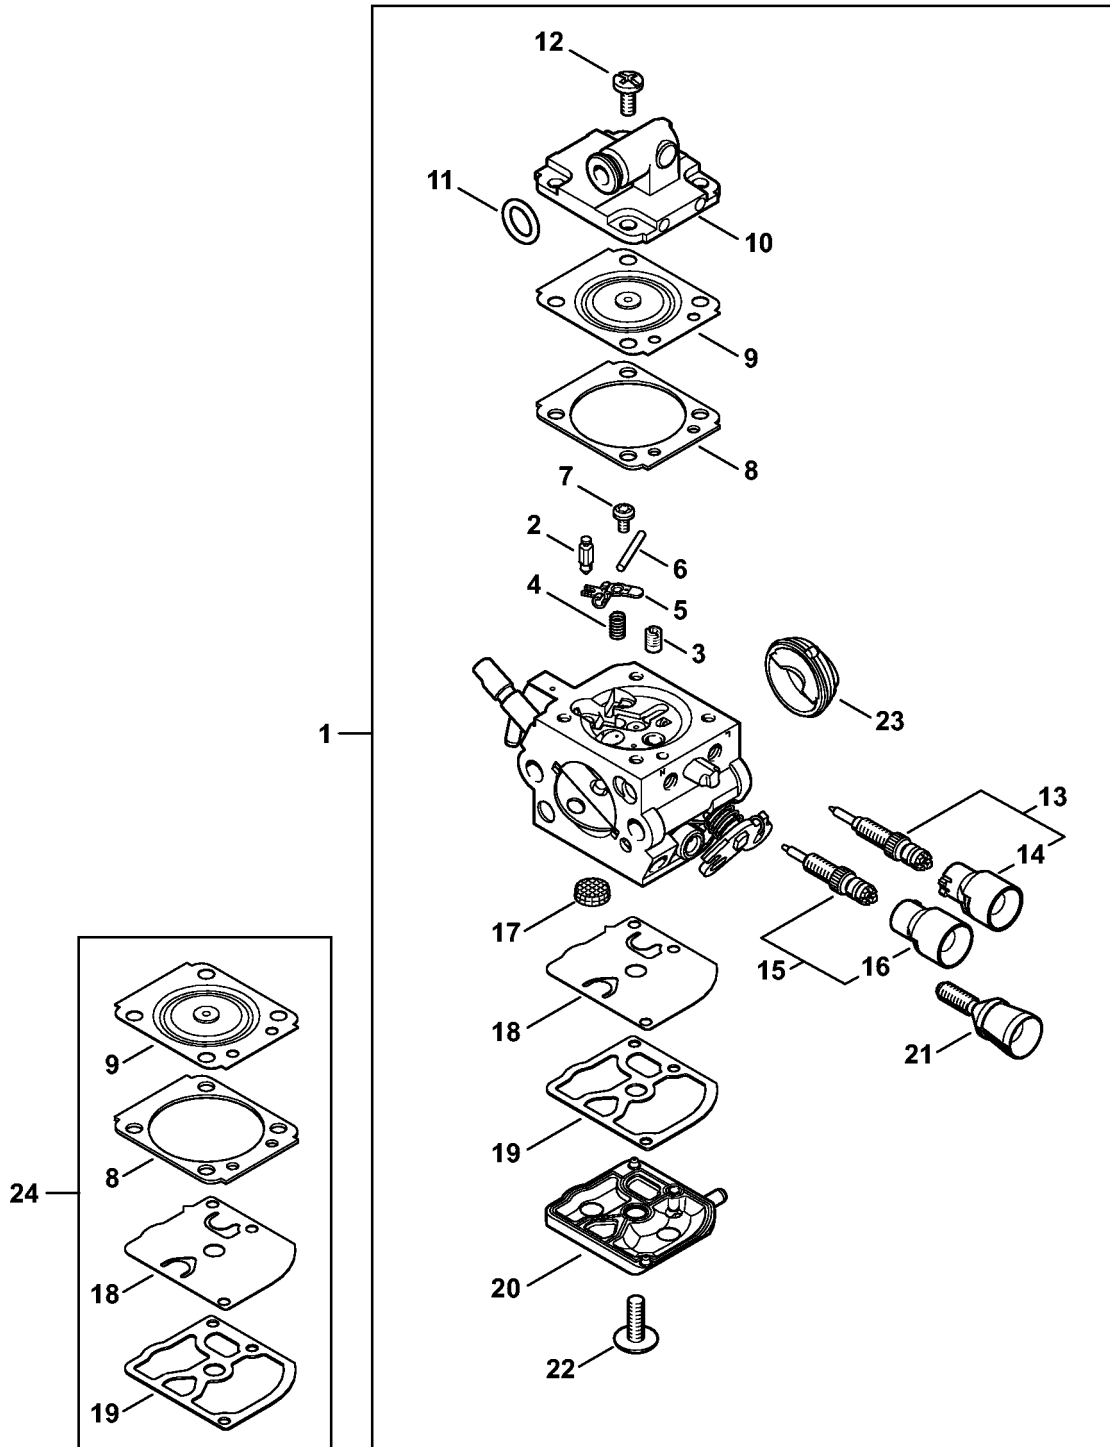

Karburator 1137/21

1137-GET-0074-A1

Karburator 1137/21

#	Delnummer	Beskrivelse	Mængde	Indeholder varer	Bemærkninger
1	1137 120 0621	Karburator 1137/21	1	2 - 23	
2	Z000 018 Z000	Indsugningsnål	1		
3	4229 121 5603	Fast dyse 0.37	1		
4	1120 122 3004	Fjeder	1		
5	1125 121 5000	Indstrømningsreguleringsarm	1		
6	1120 121 9200	Aksel	1		
7	0000 122 7101	Skrue	1		
8	1145 129 0900	Reguleringsstætning	1		
9	1137 121 4701	Reguleringsmembran	1		
10	1130 121 0802	Afslutningsdæksel	1		
11	9646 945 0490	O-ring 7x1,5	1		
12	1120 122 6601	Kraveskrue	4		
13	Z010 031 K000	Sæt tomgangsskrue	1	14	
14	0000 121 2708	Kappe	1		
15	Z000 030 K000	Sæt hovedstilleskrue	1	16	
16	4229 121 2701	Kappe	1		
17	1123 121 7800	Si	1		
18	1129 121 4800	Pumpemembran	1		
19	1123 129 0905	Pumpetætning	1		
20	1137 125 0200	Pumpedæksel	1		
21	1137 122 6200	Tomgangshastighedsskrue	1		
22	1120 122 7800	Skrue m. linsehoved	1		
23	1137 141 1801	Hylse	1		
24	1137 007 1701	Sæt karburatordele	1	11, 12, 22, 23