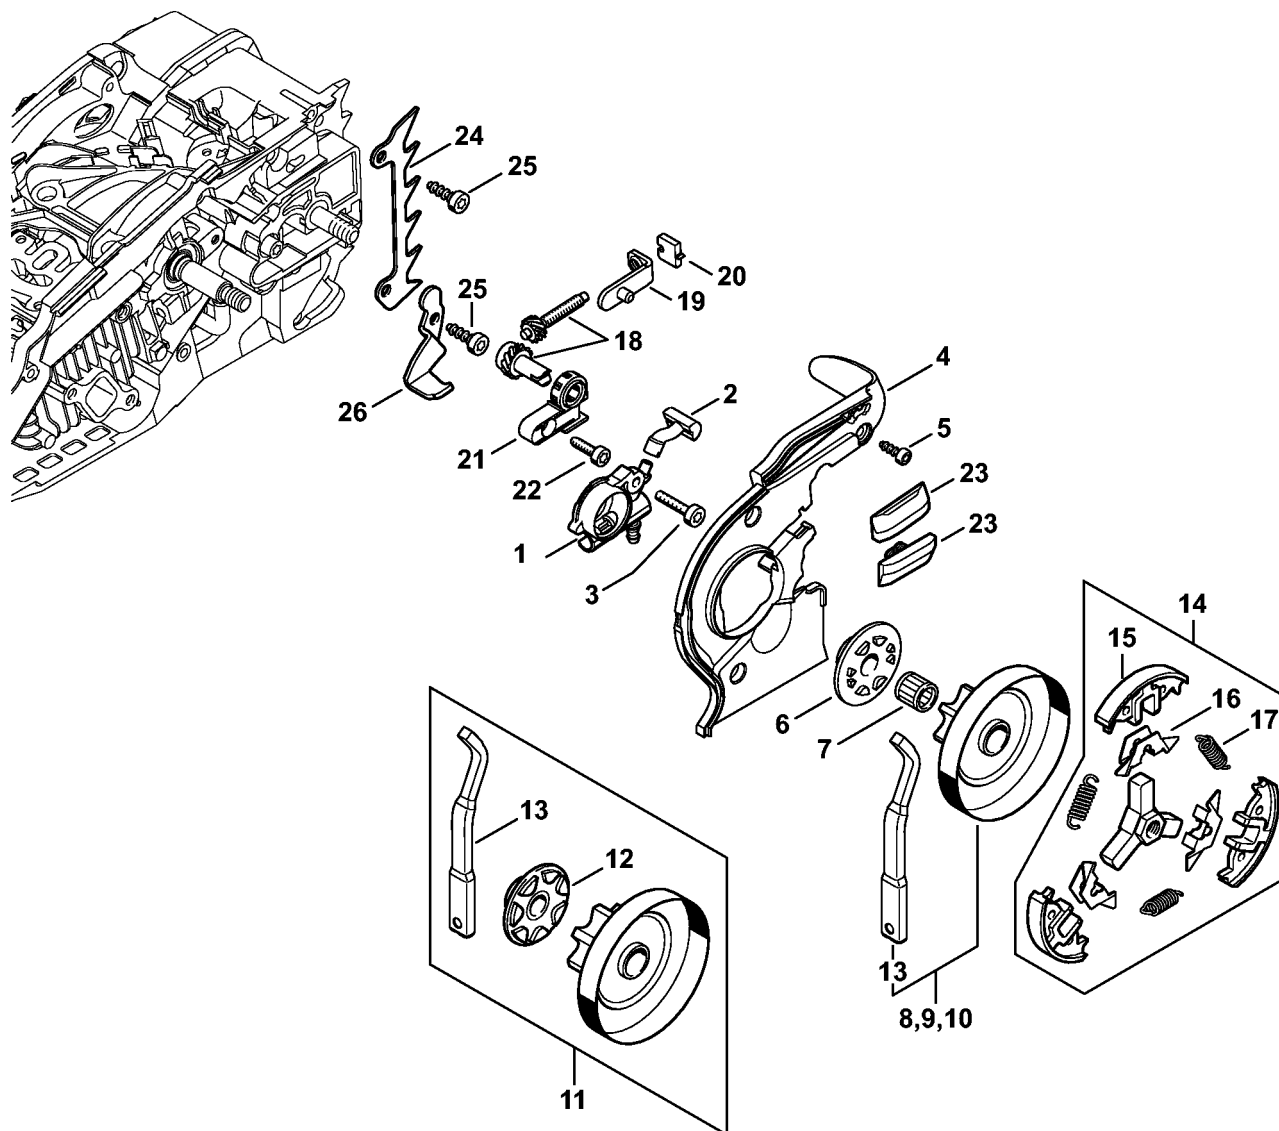

Oliepumpe, Kobling

1137-GET-004E-A0

Oliepumpe, Kobling

#	Delnummer	Beskrivelse	Mængde	Indeholder varer	Bemærkninger
1	1137 640 3203	Oliepumpe	1		
2	1137 647 5701	Tilslutningsstykke	1		
3	9075 478 3022	Skrue IS-D4x20	1		Spærrefortanding
4	1137 021 1100	Dæksel	1		
5	9074 477 2995	Skrue IS-P4x12	3		
6	1146 640 7102	Snekke	1		
7	9512 933 2270	Nålekrans 10x13x13	1		
8	1137 640 2005	Kædedrev 3/8" Picco 6T	1	13	
9	1137 640 2006	Kædedrev 1/4" 8T	1	13	
10	1137 640 2008	Kædedrev 1/4" Picco 8T	1	13	
11	1137 640 2007	Kædedrev 3/8" Picco 7T	1	12, 13	
12	1129 640 7101	Snekke 3/8" Picco 7T	1		
13	0000 893 5905	Anslagsliste	1		
14	1137 160 2001	Kobling	1	15 - 17	
15	1137 162 0800	Centrifugalvægt	3		
16	1121 162 3000	Holder	3		
17	0000 997 5605	Trækfjeder	3		
18	1129 007 1000	Sæt tandhjul/spændeskruer	1		
19	1129 640 1900	Spændeskyder	1		
20	1123 664 1400	Trykstykke	1		
21	1123 664 2200	Afskærmning	1		
22	9075 478 3015	Skrue IS-D4x15	1		
23	1123 648 6600	Glideliste	2		
24	1129 664 0500	Barkstød	1		
25	9074 477 4130	Skrue IS P5x16	2		
26	1129 656 7701	Kædefanger	1