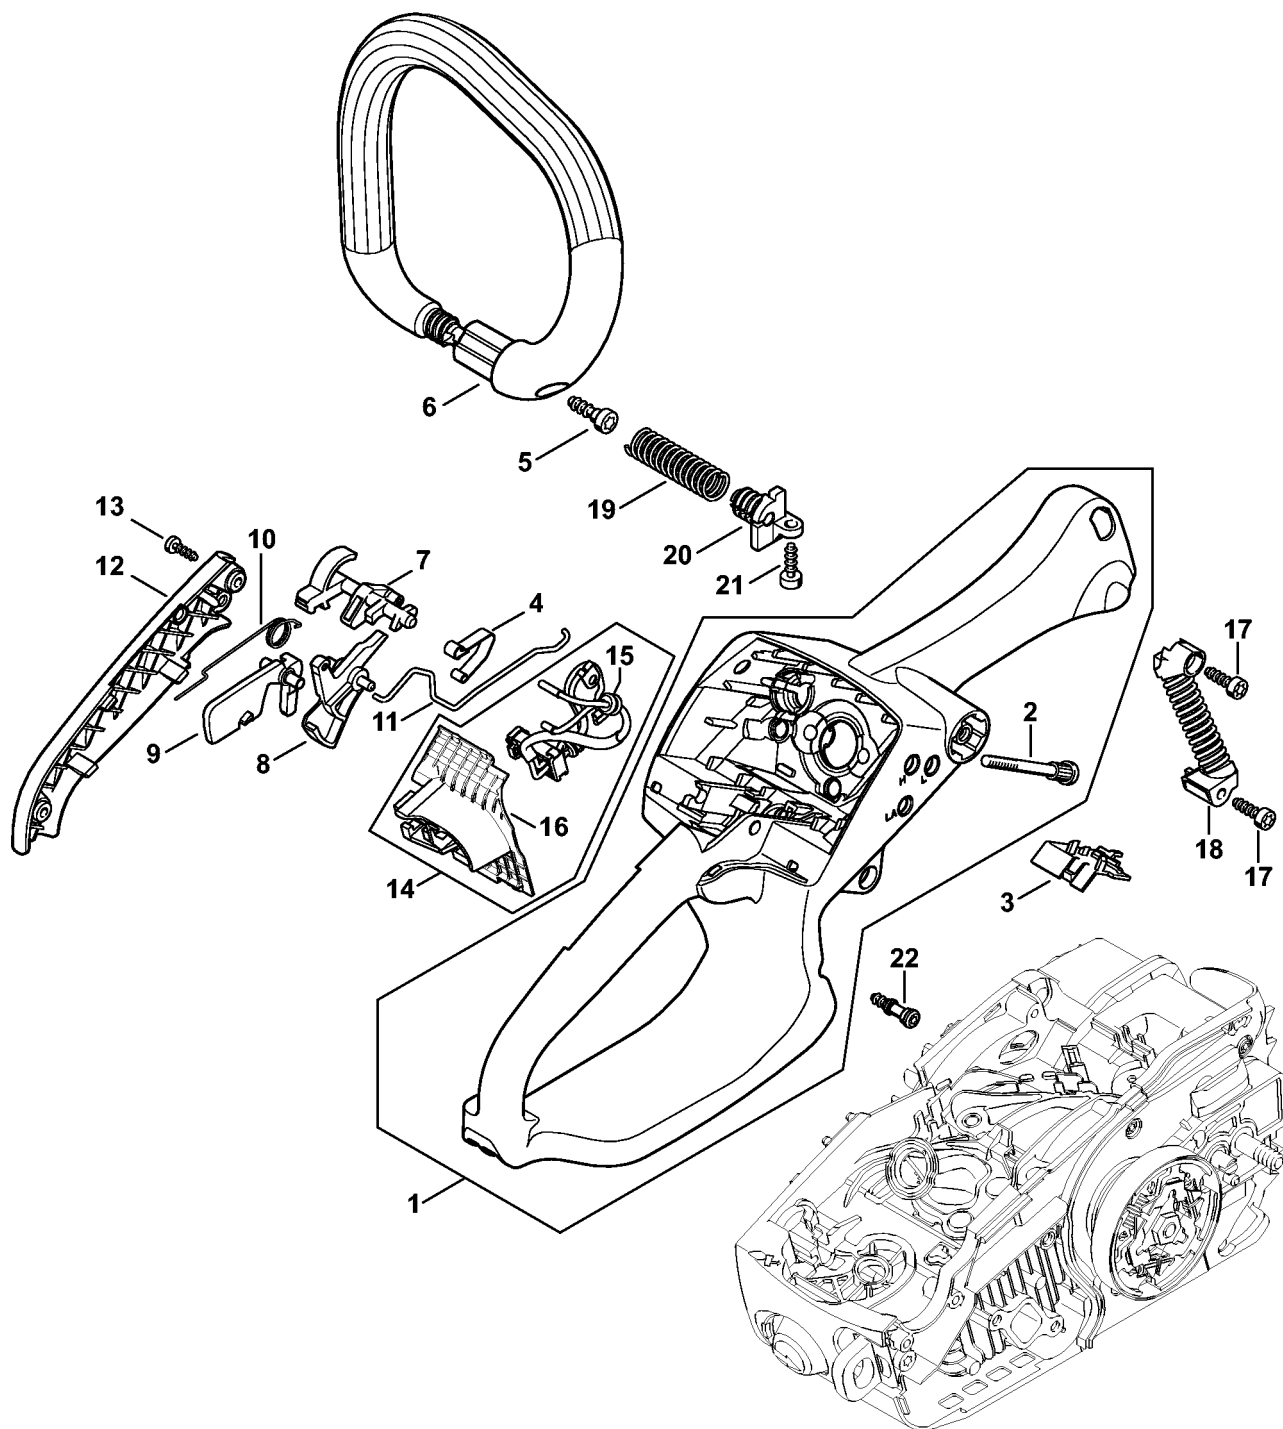

Håndtagshus

1137-GET-0033-A0

Håndtagshus

#	Delnummer	Beskrivelse	Mængde	Indeholder varer	Bemærkninger
1	1137 790 1006	Håndtagshus	1	2	
2	1121 122 6600	Kraveskrue	2		
3	1137 084 1604	Afskærmning	1		
4	1137 442 1601	Kontaktfjeder	1		
5	9074 478 4435	Skrue IS-P6x19	1		
6	1137 791 1701	Håndtagsrør	1		
7	1137 182 0905	TilspænDINgsaksel	1		
8	1137 180 1501	Gasarm	1		
9	1137 182 0801	Låsegreb	1		
10	1129 182 4500	Torsionsfjeder	1		
11	1137 182 1501	Gasstangsystem	1		
12	1137 791 0602	Håndtagsdel	1		
13	9074 477 2995	Skrue IS-P4x12	2		
14	1137 440 3009	Kabelbundet	1	15, 16	
15	0000 989 0813	Regnbeskyttelsesmuffe	2		
16	1137 351 4005	Isoleringsplade	1		
17	9074 477 4130	Skrue IS P5x16	2		
18	1137 790 8300	AV-fjeder	1		
19	1137 791 3101	Fjeder	1		
20	1137 792 2902	Lejeproprop	1		
21	9074 477 4130	Skrue IS P5x16	1		
22	1129 791 6101	Kraveskrue	1