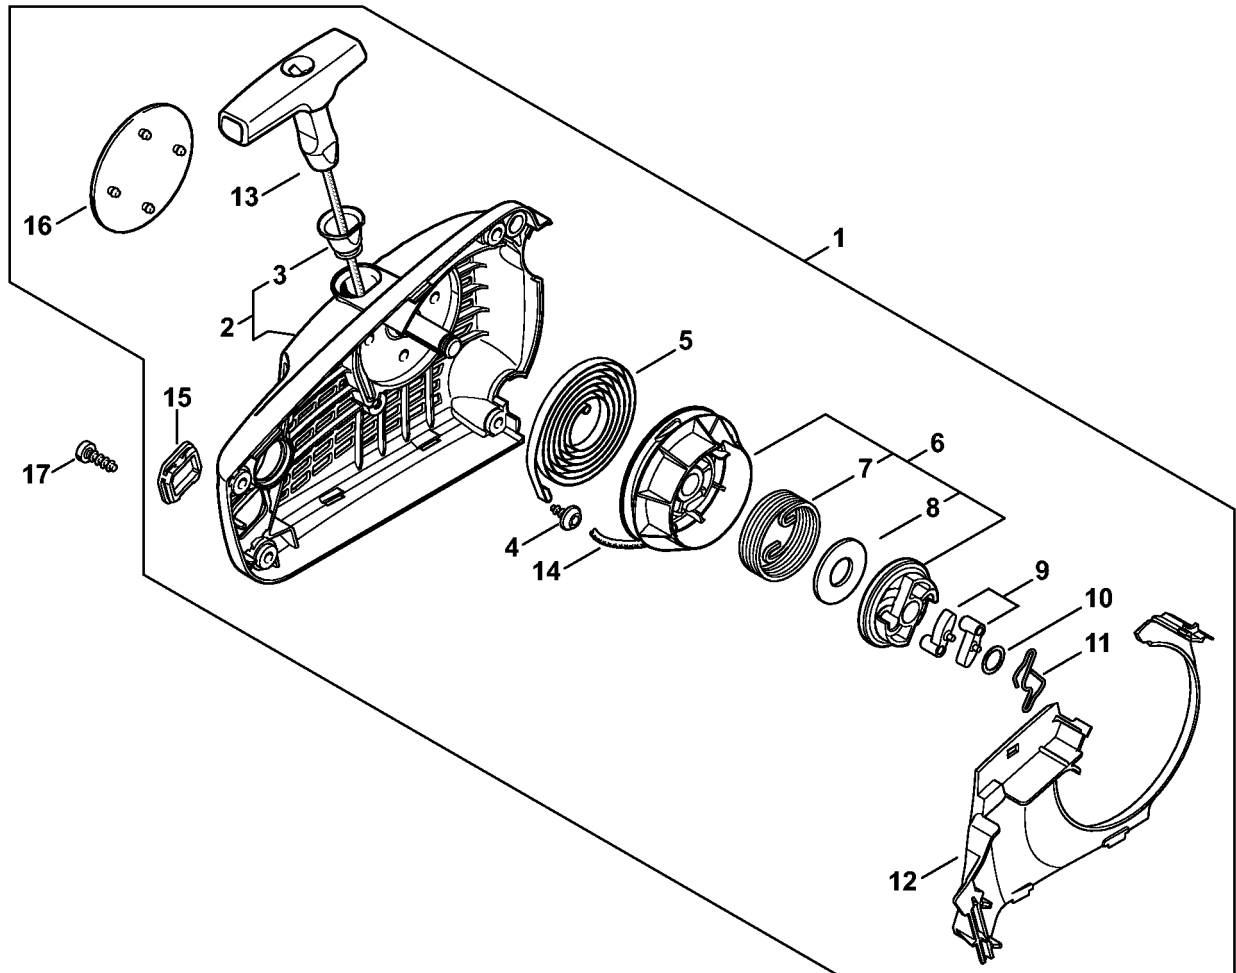

Startanordning ErgoStart

1137-GET-0023-A0

Startanordning ErgoStart

#	Delnummer	Beskrivelse	Mængde	Indeholder varer	Bemærkninger
1	1137 080 2117	Blæserhus med startanordning	1	2 - 16	
2	1137 080 1814	Blæserhus	1	3	
3	1110 084 9102	Bøsning	1		
4	9104 003 2960	Skrue P4x10	1		
5	1123 190 0600	Returfjeder	1		
6	1137 190 1000	Snorhjul	1	7, 8	
7	1137 195 3501	Fjeder	1		
8	0000 958 1020	Skive	1		
9	1123 195 7200	Startpal	2		
10	0000 958 0923	Skive	1		
11	1128 195 3500	Fjeder	1		
12	1137 084 7802	Segment	1		
13	1121 195 3400	Håndtag	1		
14	0000 195 8204	Startsnor Ø 2,7x800 mm	1		
15	1137 647 9100	Gennemføring	1		
16	1137 967 1508	Typeskilt MS 194 C	1		
17	9074 477 4130	Skrue IS P5x16	4		