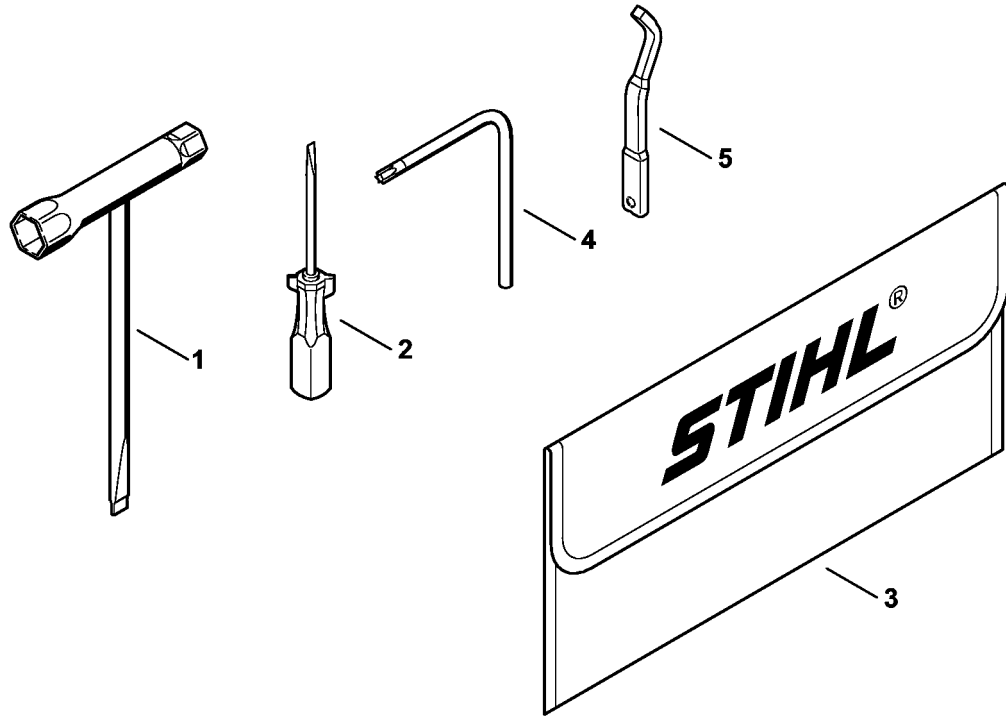

1137-GET-0055-A0

Værktøj, Specialtilbehør

#	Delnummer	Beskrivelse	Mængde	Indeholder varer	Bemærkninger
1	0000 890 3402	Kombinøgle	1		
2	0000 890 2300	Skruetrækker	1		
3	0000 891 0810	Værktøjstaske	1		
4	0812 370 1000	Skruetrækker T27x120x70	1		
5	0000 893 5905	Anslagsliste	1