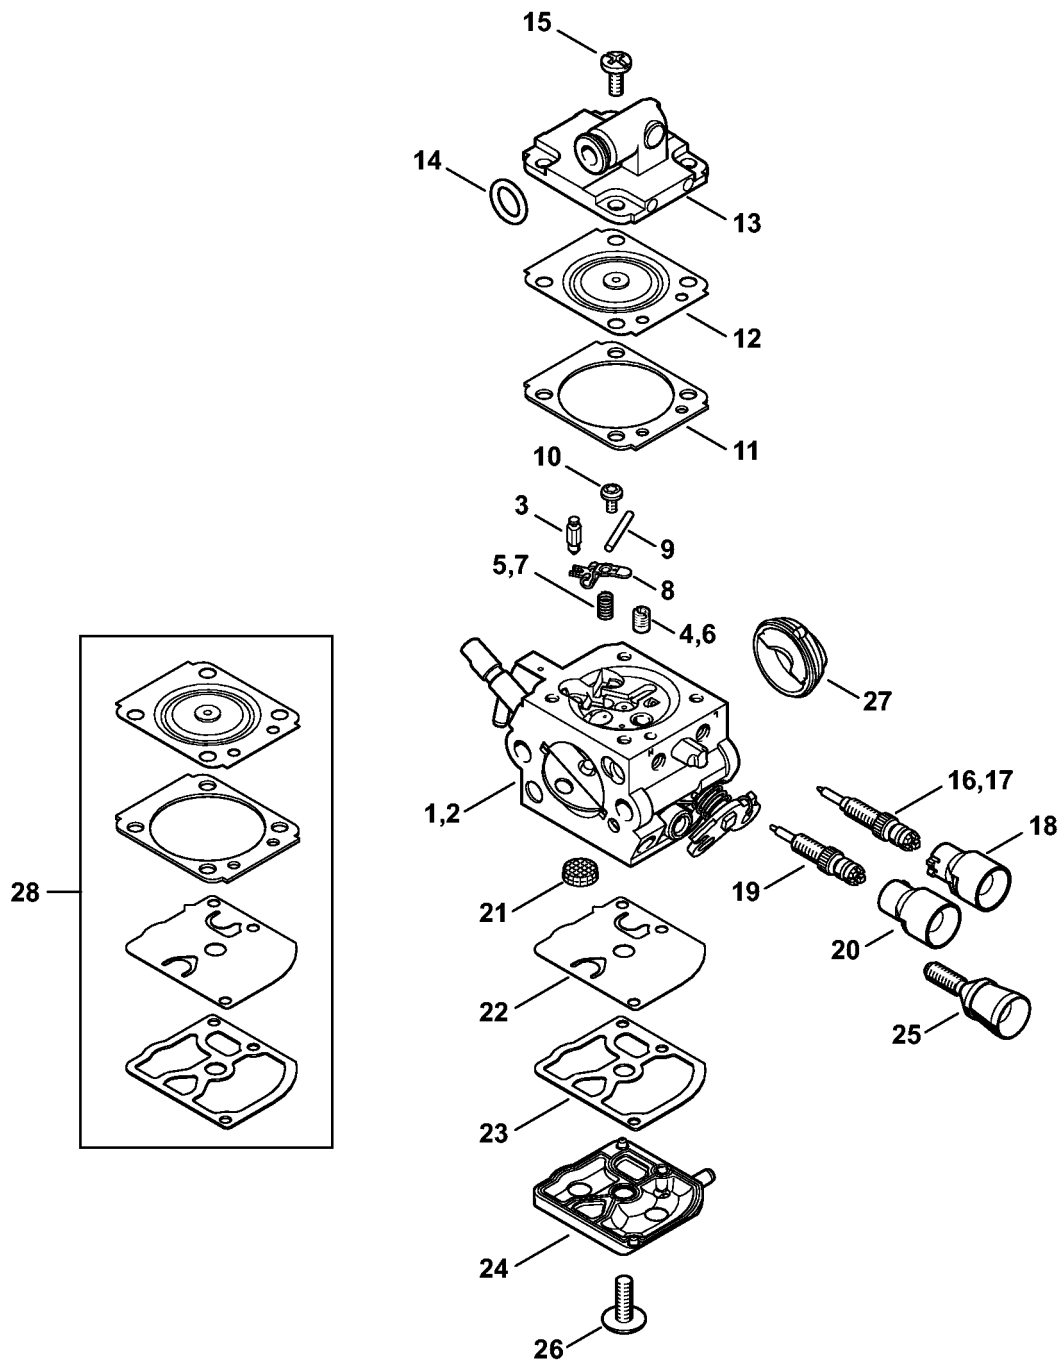

Karburator 1137/17, 1137/06

1137-GET-0002-A0

Karburator 1137/17, 1137/06

#	Delnummer	Beskrivelse	Mængde	Indeholder varer	Bemærkninger
1	1137 120 0617	Karburator Over serienummer: 506550976	1	3 - 5, 8 - 16, 18 - 27	
2	1137 120 0606	Karburator 1137/06	1	3, 6 - 15, 17 - 27	
3	Z000 018 Z000	Indsugningsnål	1		
4	4228 121 5602	Fast dyse 0.39 Over serienummer: 506550976	1		
5	1120 122 3004	Fjeder Over serienummer: 506550976	1		
6	4229 121 5602	Fast dyse 0.35	1		
7	1123 122 3001	Fjeder	1		
8	1125 121 5000	Indstrømningsreguleringsarm	1		
9	1120 121 9200	Aksel	1		
10	0000 122 7101	Skrue	1		
11	1145 129 0900	Reguleringstætning	1		
12	1137 121 4701	Reguleringsmembran	1		
13	1130 121 0802	Afslutningsdæksel	1		
14	9646 945 0490	O-ring 7x1,5	1		
15	1120 122 6601	Kraveskrue	4		
16	1137 120 6805	Tomgangsskrue Over serienummer: 506550976	1	18	
17	1137 120 6803	Tomgangsskrue	1	18	
18	0000 121 2703	Kappe	1		
19	1137 120 6701	Hovedskrue	1	20	
20	4229 121 2701	Kappe	1		
21	1123 121 7800	Si	1		
22	1129 121 4800	Pumpemembran	1		
23	1123 129 0905	Pumpetætning	1		
24	1137 125 0200	Pumpedæksel	1