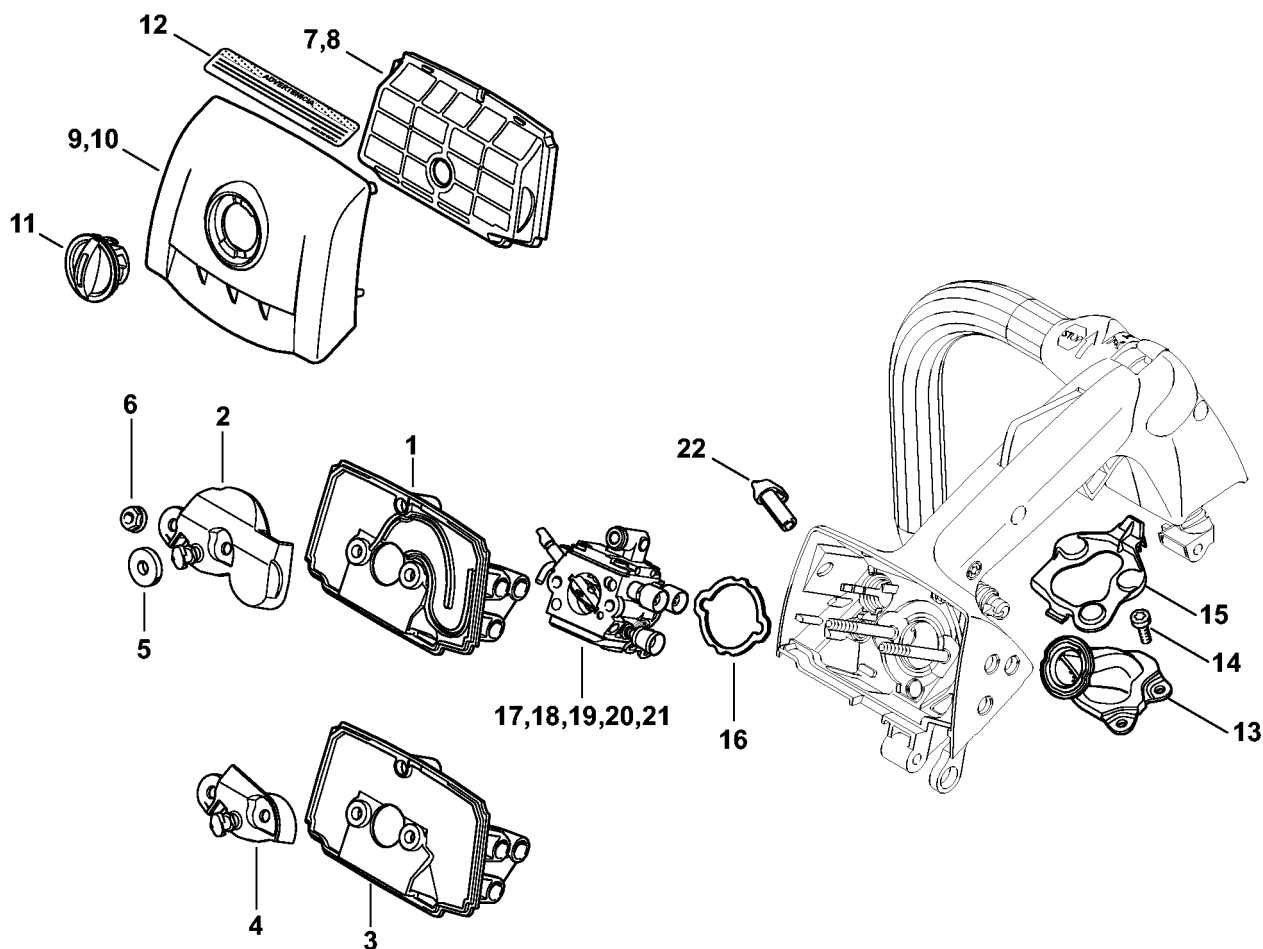

Luftfilter, Manifold

1137-GET-0073-A0

Luftfilter, Manifold

#	Delnummer	Beskrivelse	Mængde	Indeholder varer	Bemærkninger
1	1137 141 0904	Filterbund Over serienummer: 506550976	1		
2	1137 121 6902	Stoppotte Over serienummer: 506550976	1		
3	1137 141 0902	Filterbund	1		
4	1137 121 6900	Stoppotte	1		
5	1144 129 0900	Pakning	1		
6	9216 261 0700	Møtrik M5-8	2		
7	1137 120 1604	Luftfilter, fleece	1		
8	1137 120 1605	Luftfilter	1		
9	1137 140 1902	Kaburordæksel	1	11	
10	1137 140 1903	Kaburordæksel	1	11, 12	USA
11	1137 141 2301	Lukning	1		
12	0000 967 3579	Henvisningsskilt	1		USA
13	1137 140 2501	Manifold	1		
14	9075 478 3012	Skrue IS-D4x12	3		
15	1137 141 3301	Holdeplade	1		
16	1137 121 8601	Skive	1		
17	1137 120 0620	Karburator 1137/20	1		
18	1137 120 0617	Karburator Over serienummer: 506550976	1		
20	1137 120 0606	Karburator 1137/06	1		
22	1137 121 6101	Chokerspjæld	1