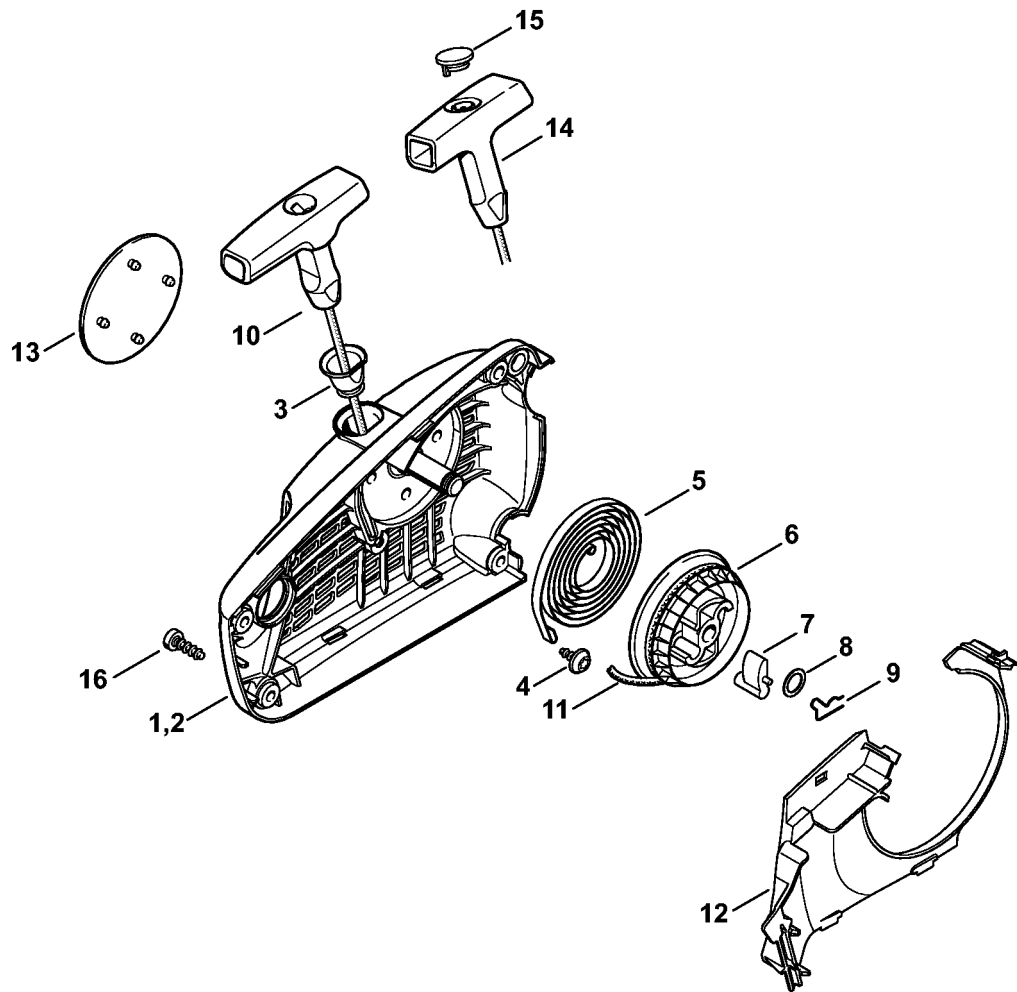

Startanordning

467ET004 SC

Startanordning

#	Delnummer	Beskrivelse	Mængde	Indeholder varer	Bemærkninger
1	1137 080 2110	Blæserhus med startanordning	1	2 - 13	
2	1137 080 1808	Blæserhus	1	3, 4	
3	1110 084 9102	Bøsning	1		
4	9104 003 2960	Skrue P4x10	1		
5	1123 190 0600	Returfjeder	1		
6	1123 195 0400	Snorhjul	1		
7	1125 195 7200	Startpal	1		
8	0000 958 0923	Skive	1		
9	1118 195 3500	Fjeder	1		
10	1121 195 3400	Håndtag	1		
11	0000 195 8203	Startsnor Ø 3x850 mm	1		
12	1137 084 7802	Segment	1		
13	1137 967 1504	Typeskilt MS 193 T	1		
14	0000 190 3402	Håndtag ElastoStart Ø 3 mm	1	11, 15	
15	0000 195 7001	Kappe	1		
16	9074 477 4130	Skrue IS-P5x16	4