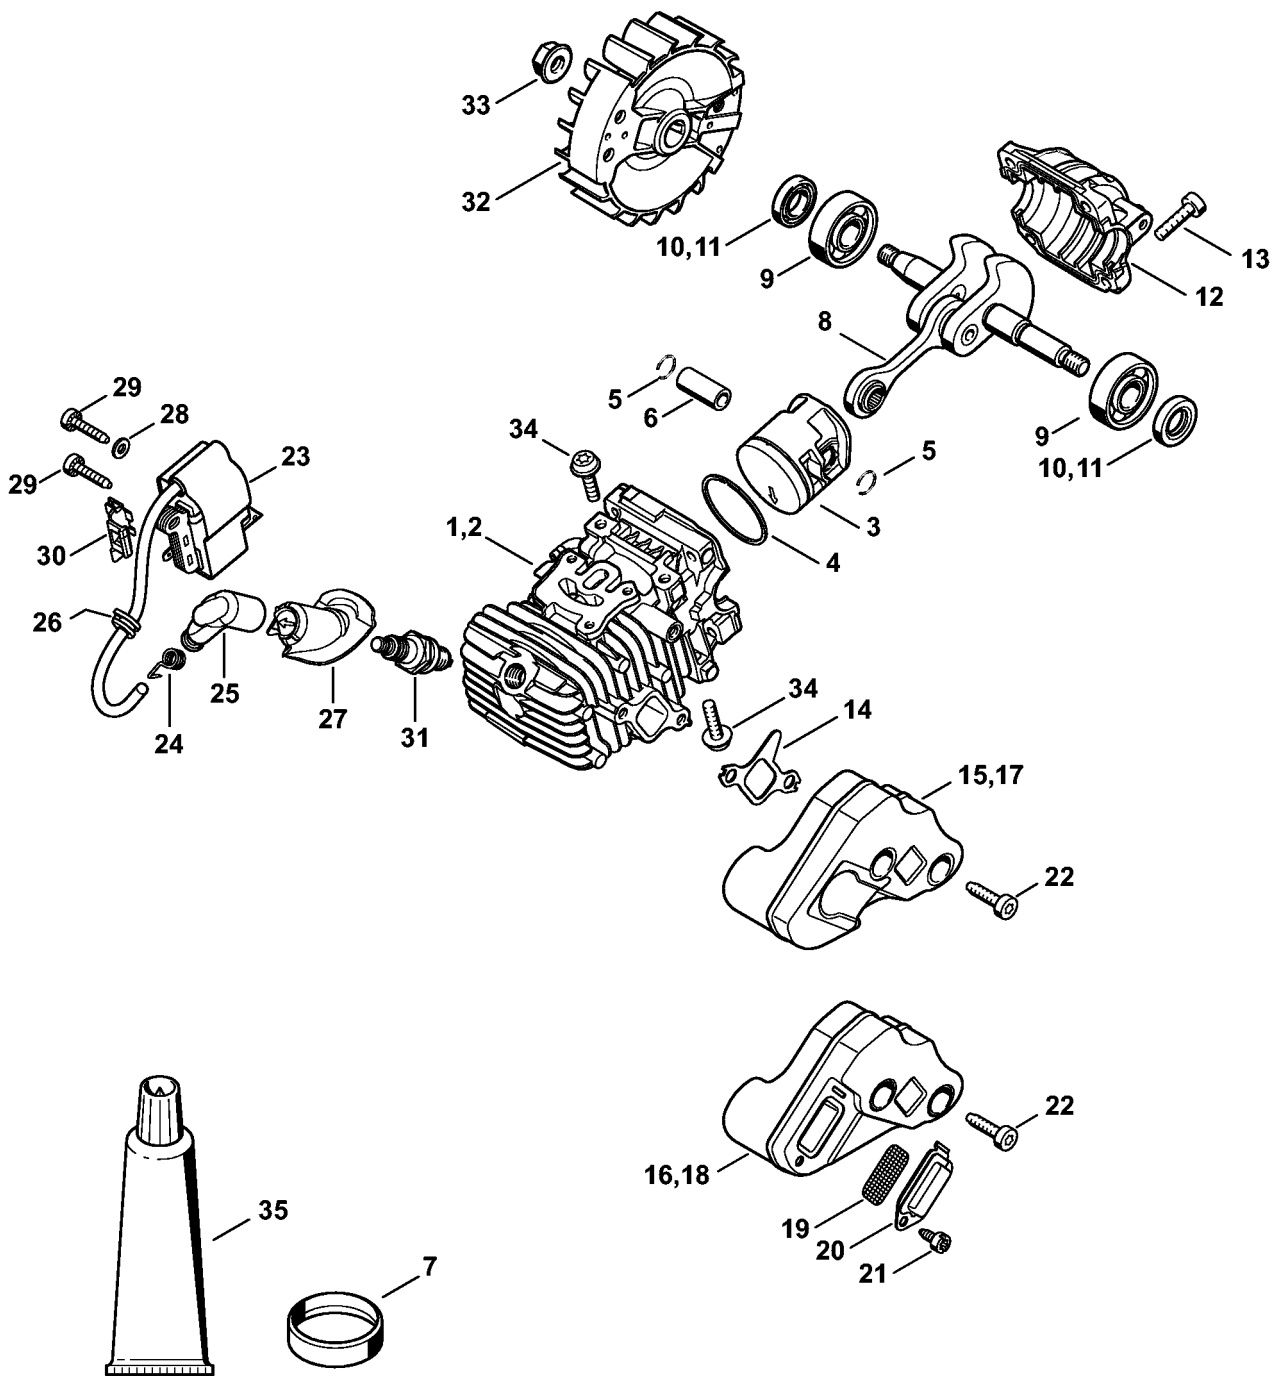

Cylinder med stempel, Tændingsanlæg

1137-GET-0006-A0

Cylinder med stempel, Tændingsanlæg

#	Delnummer	Beskrivelse	Mængde	Indeholder varer	Bemærkninger
1	1137 020 1207	Cylinder m. stempel ø 37 mm Over serienummer: 506550976	1	3 - 7	
2	1137 020 1205	Cylinder med stempel Ø 37 mm	1	3 - 7	
3	1137 030 2007	Stempel Ø 37 mm	1	4 - 7	
4	1130 034 3007	Stempelring Ø 37x1,2 mm	1	7	
5	9463 650 1000	Fjederring C10	2		
6	1139 034 1500	Stempelbolt 10x6,5x23	1		
7	1130 893 2601	Spændebånd	1		
8	1137 030 0402	Krumtapsaksel	1		
9	9503 003 0239	Kugleleje 6201	2		
10	9639 003 1205	Simmerring AS12x22x4,5	2		
11	9639 003 1206	Simmerring AS12x22x4,5	2		
12	1137 021 2503	Bundkar	1		
13	9075 478 4136	Skrue IS-D5x20	4		
14	1137 149 0601	Lyddæmperpakning	1		
15	1137 140 0608	Lyddæmper Over serienummer: 506550976	1		
17	1137 140 0606	Lyddæmper	1		
22	9022 341 0983	Skrue IS-M5x16	2		
23	1137 400 1306	Tændmodul	1	24 - 26	
24	0000 998 0623	Fjeder	1		
25	0000 405 1007	Tændkabelsko	1		
26	0000 989 0507	Gummidølle	1		
27	1137 084 1603	Afskærmning	1		
28	9291 021 0100	Skive A4,3	1		
29	9075 478 3022	Skrue IS-D4x20	2		
30	1137 448 1205	Kabelholder	1		
31	0000 400 7011	Tændrør NGK CMR6H	1