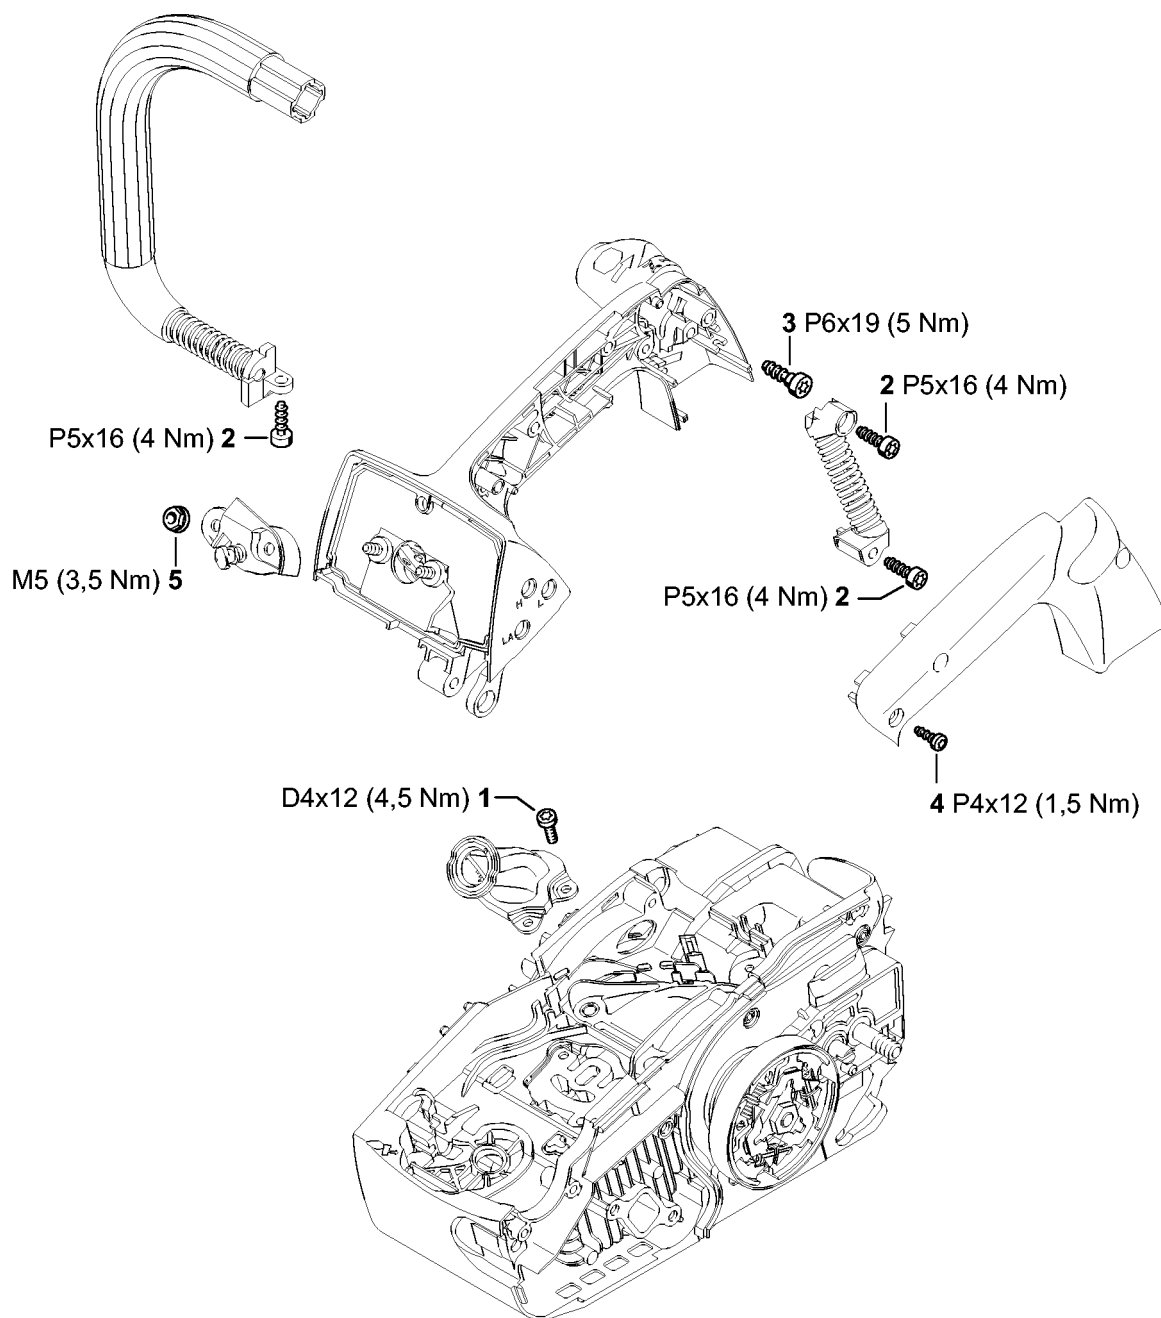

Tilspændingsmomenter

467ET012 SC

Tilspændingsmomenter

#	Delnummer	Beskrivelse	Mængde	Indeholder varer	Bemærkninger
1	9075 478 3012	Skrue IS-D4x12	3		
2	9074 477 4130	Skrue IS-P5x16	3		
3	9074 478 4435	Skrue IS-P6x19	1		
4	9074 477 2995	Skrue IS-P4x12	3		Spærrefortanding
5	9216 261 0700	Møtrik M5-8	2