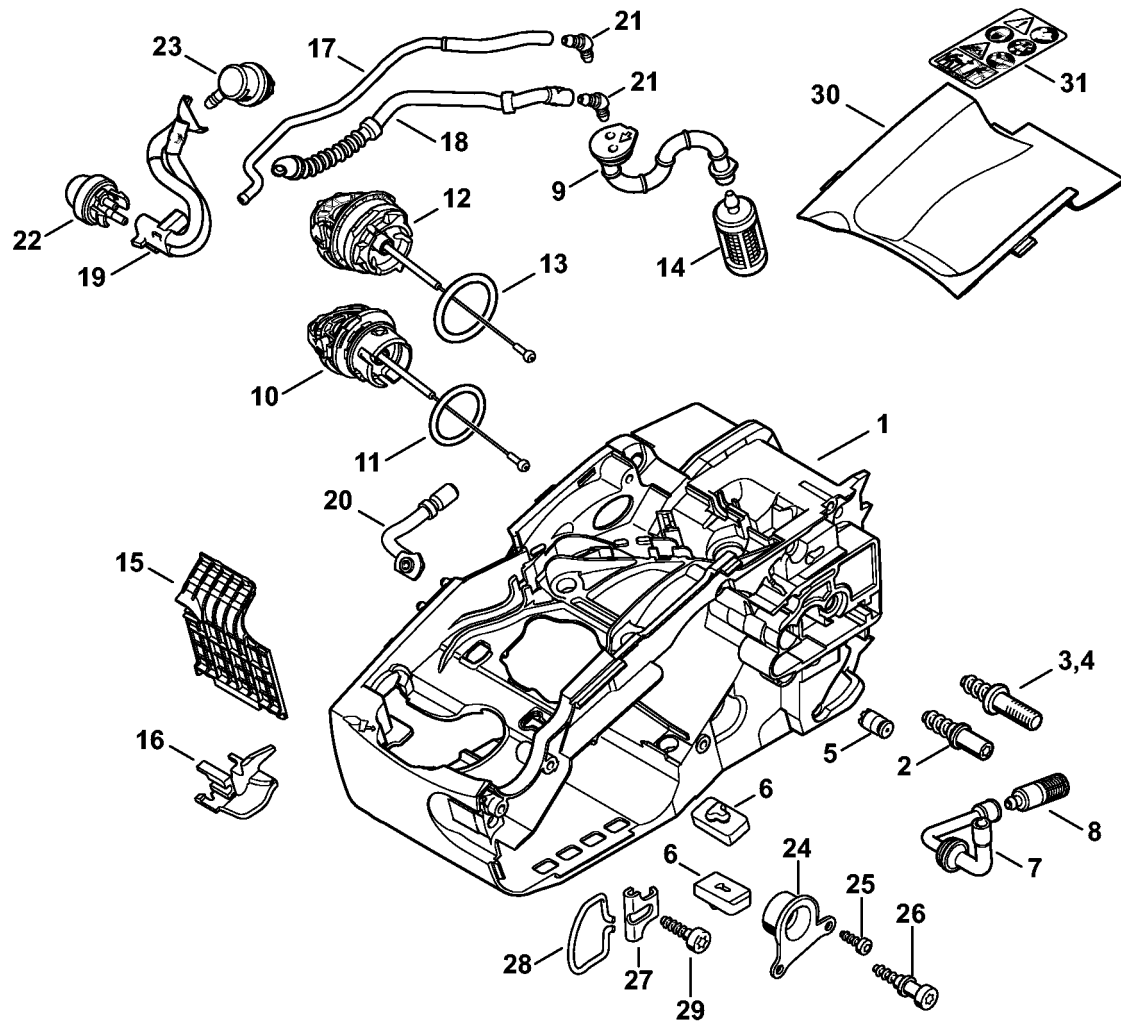

1137-GET-0082-A0

#	Delnummer	Beskrivelse	Mængde	Indeholder varer	Bemærkninger
1	1137 020 3004	Motorhus	1	2, 3, 5 - 13	
2	0000 664 2402	Kraveskrue D8	1		
3	0000 664 2412	Kraveskrue D8	1		
4	0000 664 2415	Kraveskrue D9/M8	1		
5	1128 640 9100	Ventil	1		
6	1137 352 5500	Klemstykke	2		
7	1129 647 9400	Slange	1		
8	1123 640 3800	Sugehoved	1		
9	1137 358 7700	Slange	1		
10	0000 350 0537	Tanklåg, olie	1	11	
11	9645 948 2470	O-ring 23x3	1		
12	0000 350 0533	Tanklåg	1	13	
13	9645 948 7734	O-ring 25x3,5	1		
14	0000 350 3502	Sugehoved	1		
15	1137 351 4002	Isoleringsplade	1		
16	1137 028 1501	Holder	1		
17	1137 350 5002	Rør	1		
18	1137 358 7703	Slange	1		
19	1137 358 7702	Slange	1		
20	1137 141 8600	Impulsslange	1		
21	1137 353 2600	Vinkelstuds	2		
22	4130 350 6200	Brændstofpumpe	1		
23	0000 350 5802	Tankventilation	1		
24	1137 790 9900	Vibrationsdæmper	1		
25	9074 477 2995	Skrue IS-P4x12	2		
26	1129 791 6100	Skrue	1		
27	1129 352 7700	Holdeplade	1