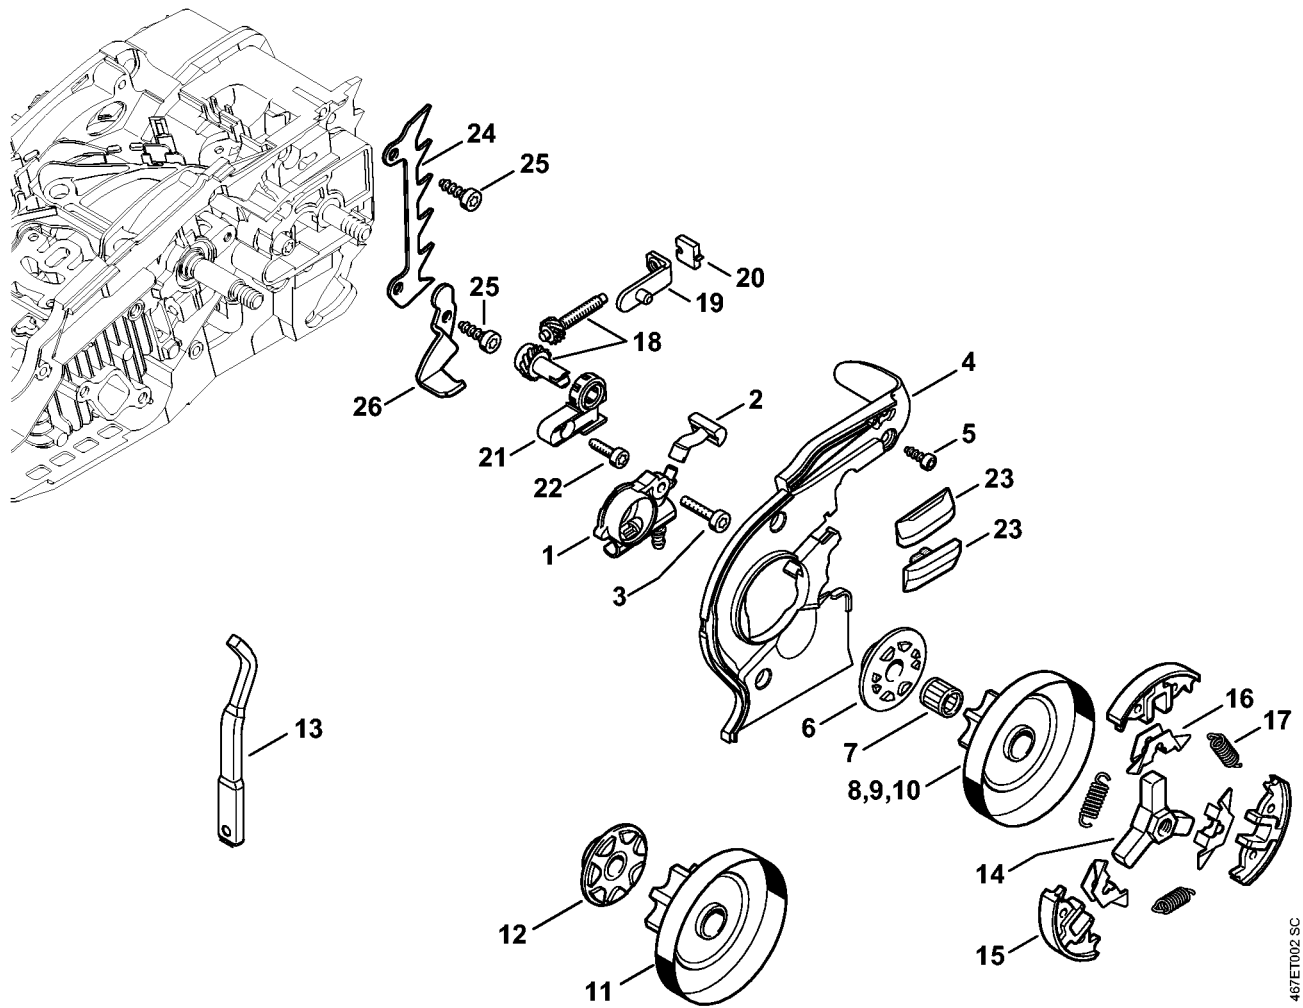

Cylinder med stempel, Tændingsanlæg

1137-GET-0006-A0

Cylinder med stempel, Tændingsanlæg

#	Delnummer	Beskrivelse	Mængde	Indeholder varer	Bemærkninger
1	1137 020 1207	Cylinder m. stempel ø 37 mm Over serienummer: 506550976	1	3 - 7	
2	1137 020 1205	Cylinder med stempel Ø 37 mm	1	3 - 7	
3	1137 030 2007	Stempel Ø 37 mm	1	4 - 7	
4	1130 034 3007	Stempelring Ø 37x1,2 mm	1	7	
5	9463 650 1000	Fjederring C10	2		
6	1139 034 1500	Stempelbolt 10x6,5x23	1		
7	1130 893 2601	Spændebånd	1		
8	1137 030 0402	Krumtapsaksel	1		
9	9503 003 0239	Kugleleje 6201	2		
10	9639 003 1205	Simmerring AS12x22x4,5	2		
11	9639 003 1206	Simmerring AS12x22x4,5	2		
12	1137 021 2503	Bundkar	1		
13	9075 478 4136	Skrue IS-D5x20	4		
14	1137 149 0601	Lyddæmperpakning	1		
15	1137 140 0608	Lyddæmper Over serienummer: 506550976	1		
17	1137 140 0606	Lyddæmper	1		
22	9022 341 0983	Skrue IS-M5x16	2		
23	1137 400 1306	Tændmodul	1	24 - 26	
24	0000 998 0623	Fjeder	1		
25	0000 405 1007	Tændkabelsko	1		
26	0000 989 0507	Gummidølle	1		
27	1137 084 1603	Afskærmning	1		
28	9291 021 0100	Skive A4,3	1		
29	9075 478 3022	Skrue IS-D4x20	2		
30	1137 448 1205	Kabelholder	1		
31	0000 400 7011	Tændrør NGK CMR6H	1		

Cylinder med stempel, Tændingsanlæg

#	Delnummer	Beskrivelse	Mængde	Indeholder varer	Bemærkninger
32	1137 400 1200	Svinghjul	1		
33	0000 955 0802	Brystmøtrik M8x1	1		
34	0000 951 1100	Skrue IS-D5x20	4		
35	0783 830 2000	Tætningsmasse HT rød	1		

#	Delnummer	Beskrivelse	Mængde	Indeholder varer	Bemærkninger
28	1129 352 5000	Øje	1		
29	9074 478 4435	Skrue IS-P6x19	1		
30	1137 020 1100	Dæksel	1	31	
31	0000 967 7257	Henvisningsskilt	1		

Oliepumpe, Kobling