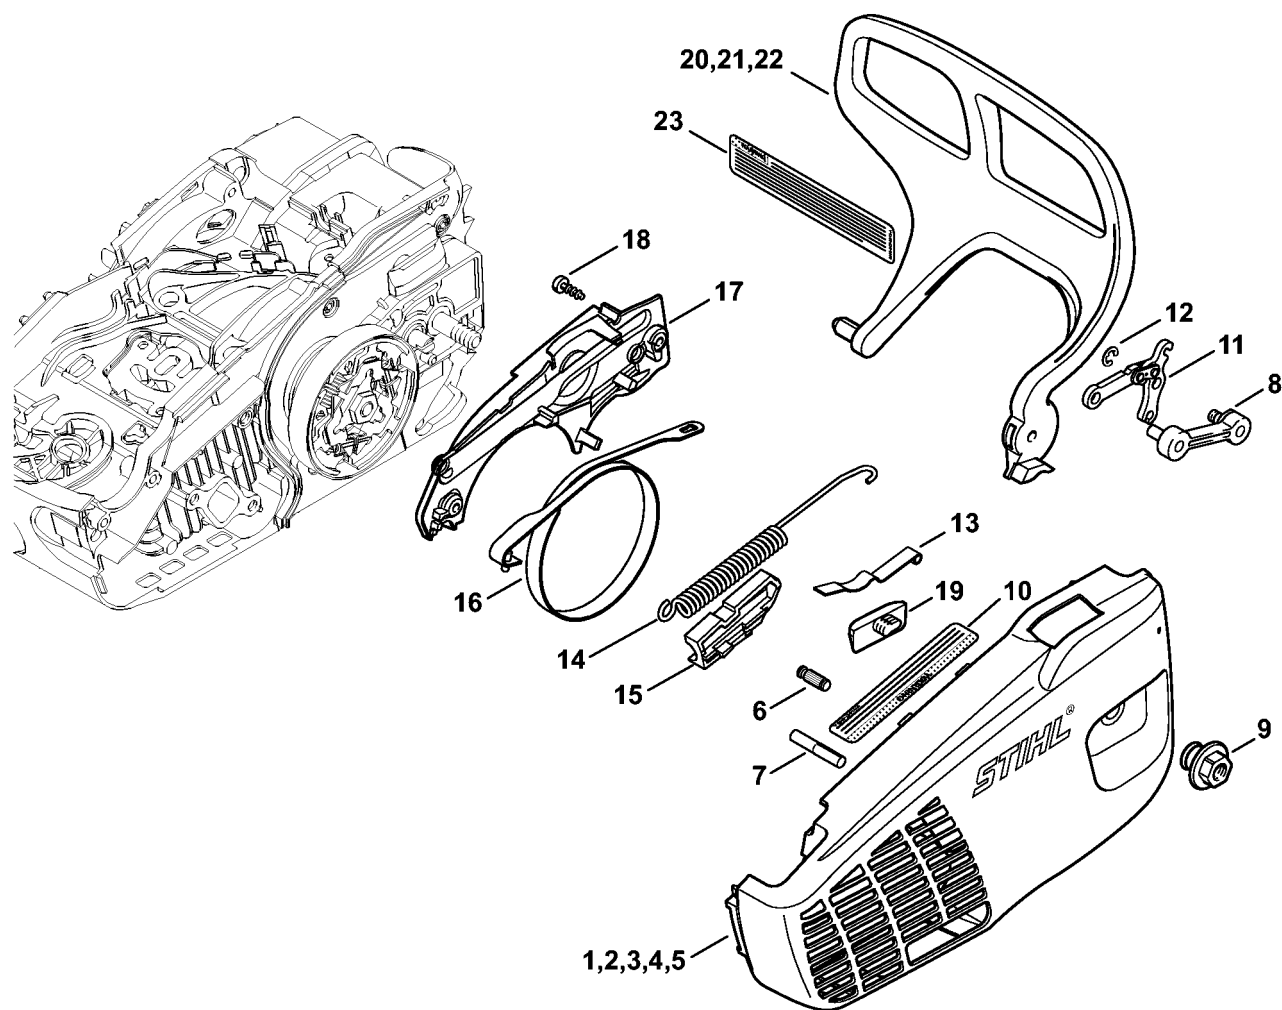

#	Delnummer	Beskrivelse	Mængde	Indeholder varer	Bemærkninger
28	1129 352 5000	Øje	1		
29	9074 478 4435	Skrue IS-P6x19	1		
30	1137 020 1100	Dæksel	1	31	
31	0000 967 7257	Henvisningsskilt	1		

Oliepumpe, Kobling

467ET002.SC

Oliepumpe, Kobling

#	Delnummer	Beskrivelse	Mængde	Indeholder varer	Bemærkninger
1	1137 640 3203	Oliepumpe	1		
2	1137 647 5701	Tilslutningsstykke	1		
3	9075 478 3022	Skrue IS-D4x20	1		
4	1137 021 1100	Dæksel	1		
5	9074 477 2995	Skrue IS-P4x12	3		
6	1146 640 7102	Snekke	1		
7	9512 933 2270	Nålekrans 10x13x13	1		
8	1137 640 2005	Kædedrev 3/8" Picco 6T	1	13	
9	1137 640 2006	Kædedrev 1/4" 8T	1	13	Carving
10	1137 640 2008	Kædedrev 1/4" Picco 8T	1	13	Carving
11	1137 640 2007	Kædedrev 3/8" Picco 7T	1	12, 13	
12	1129 640 7101	Snekke 3/8" Picco 7T	1		
13	0000 893 5905	Anslagsliste	1		
14	1137 160 2001	Kobling	1	15 - 17	
15	1137 162 0800	Centrifugalvægt	3		
16	1121 162 3000	Holder	3		
17	0000 997 5605	Trækfjeder	3		
18	1129 007 1000	Sæt tandhjul/spændeskruer	1		
19	1129 640 1900	Spændeskyder	1		
20	1123 664 1400	Trykstykke	1		
21	1123 664 2200	Afskærmning	1		
22	9075 478 3015	Skrue IS-D4x15	1		
23	1123 648 6600	Glideliste	2		
24	1129 664 0500	Barkstød	1		
25	9074 477 4130	Skrue IS-P5x16	2		
26	1129 656 7701	Kædefanger	1		

Kædedrevsdæksel

467ET003 SC

Kædedrevsdæksel

#	Delnummer	Beskrivelse	Mængde	Indeholder varer	Bemærkninger
1	1137 640 1709	Kædedrevsdæksel	1	4, 6 - 9, 11 - 20	
4	1137 640 1708	Kædedrevsdæksel	1	6 - 9	
6	1120 162 5200	Bolt	1		
7	9378 543 2700	Kærvstift ISO8741-5x30	1		
8	1129 640 5000	Indlæg	1		
9	0000 995 0800	Brystmøtrik M8	1		
11	1128 160 5000	Arm	1		
12	9460 624 0400	Låseskive -4	1		
13	1129 162 7800	Bladfjeder	1		
14	1137 160 5502	Trækfjeder	1	15	
15	1137 162 6600	Anslag	1		
16	1123 160 5400	Bremsebånd	1		
17	1137 648 7700	Dæksel	1		
18	9074 477 2995	Skrue IS-P4x12	2		
19	1123 648 6600	Glideliste	1		
20	1137 792 9100	Håndbeskytter	1		