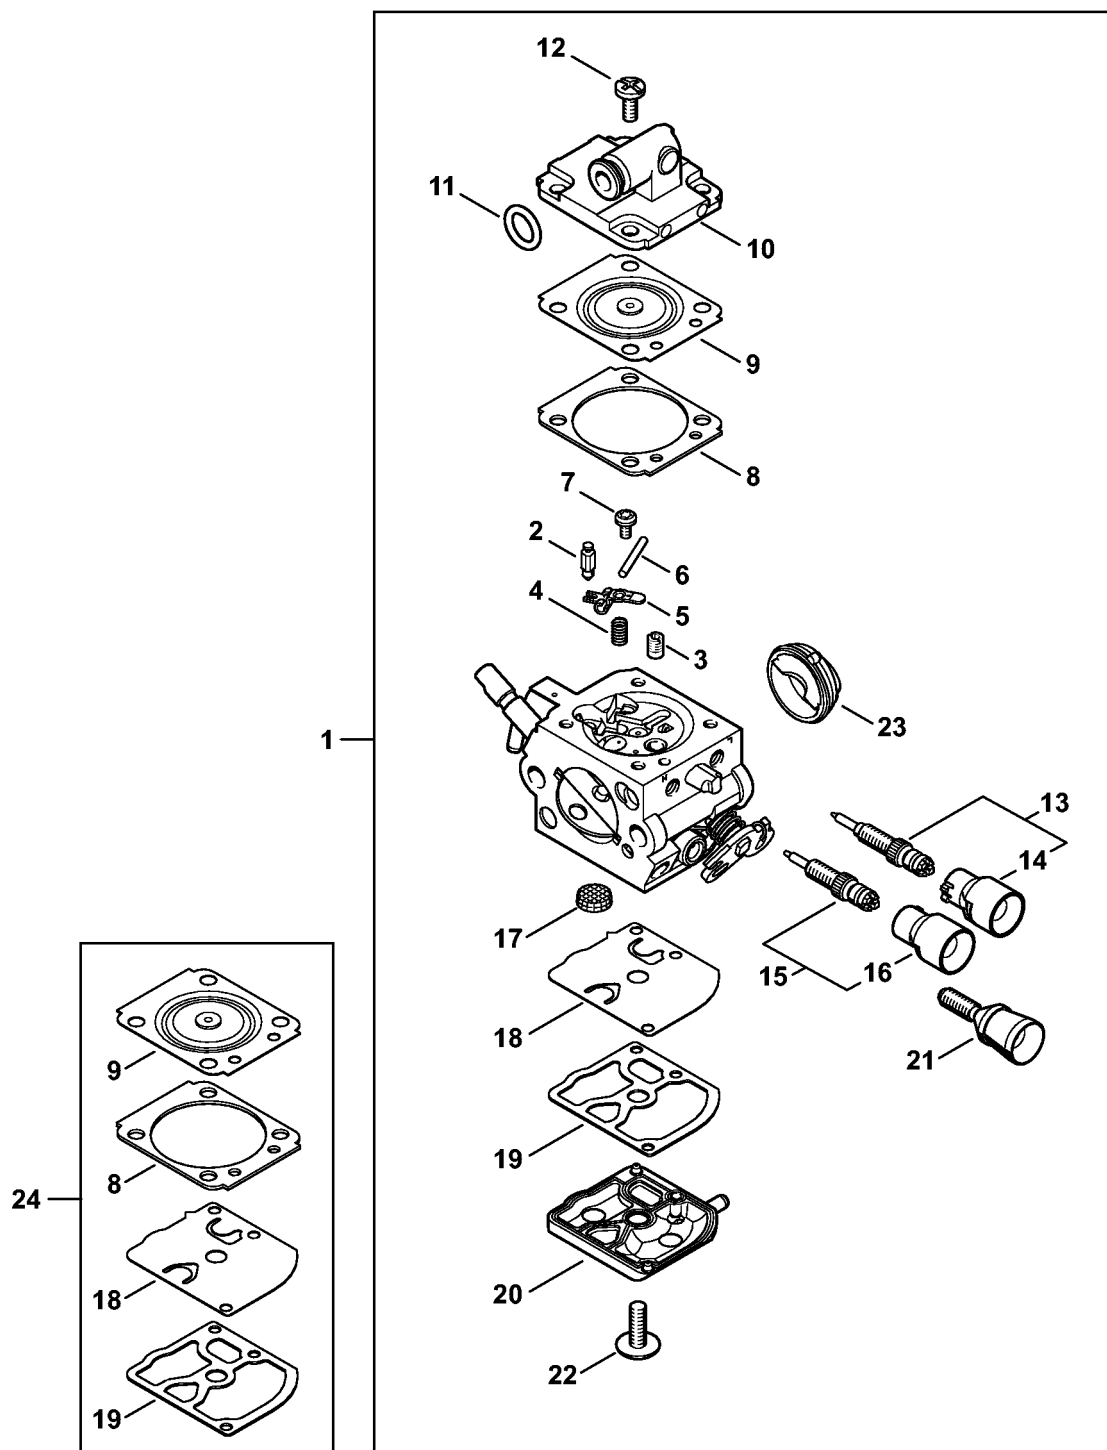

Luftfilter, Manifold

1137-GET-0073-A0

Luftfilter, Manifold

#	Delnummer	Beskrivelse	Mængde	Indeholder varer	Bemærkninger
1	1137 141 0904	Filterbund Over serienummer: 506550976	1		
2	1137 121 6902	Stoppotte Over serienummer: 506550976	1		
3	1137 141 0902	Filterbund	1		
4	1137 121 6900	Stoppotte	1		
5	1144 129 0900	Pakning	1		
6	9216 261 0700	Møtrik M5-8	2		
7	1137 120 1604	Luftfilter, fleece	1		
8	1137 120 1605	Luftfilter	1		
9	1137 140 1902	Kaburordæksel	1	11	
10	1137 140 1903	Kaburordæksel	1	11, 12	USA
11	1137 141 2301	Lukning	1		
12	0000 967 3579	Henvisningsskilt	1		USA
13	1137 140 2501	Manifold	1		
14	9075 478 3012	Skrue IS-D4x12	3		
15	1137 141 3301	Holdeplade	1		
16	1137 121 8601	Skive	1		
17	1137 120 0620	Karburator 1137/20	1		
18	1137 120 0617	Karburator Over serienummer: 506550976	1		
20	1137 120 0606	Karburator 1137/06	1		
22	1137 121 6101	Chokerspjæld	1		

Karburator 1137/20

1137-GET-0074-A1

Karburator 1137/20

#	Delnummer	Beskrivelse	Mængde	Indeholder varer	Bemærkninger
1	1137 120 0620	Karburator 1137/20	1	2 - 23	
2	Z000 018 Z000	Indsugningsnål	1		
3	4228 121 5602	Fast dyse 0.39	1		
4	1120 122 3004	Fjeder	1		
5	1125 121 5000	Indstrømningsreguleringsarm	1		
6	1120 121 9200	Aksel	1		
7	0000 122 7101	Skrue	1		
8	1145 129 0900	Reguleringstætning	1		
9	1137 121 4701	Reguleringsmembran	1		
10	1130 121 0802	Afslutningsdæksel	1		
11	9646 945 0490	O-ring 7x1,5	1		
12	1120 122 6601	Kraveskrue	4		
13	1137 120 6806	Tomgangsskrue	1	14	
14	0000 121 2708	Kappe	1		
15	1137 120 6701	Hovedskrue	1	16	
16	4229 121 2701	Kappe	1		
17	1123 121 7800	Si	1		
18	1129 121 4800	Pumpemembran	1		
19	1123 129 0905	Pumpetætning	1		
20	1137 125 0200	Pumpedæksel	1		
21	1137 122 6200	Tomgangshastighedsskrue	1		
22	1120 122 7800	Skrue m. linsehoved	1		
23	1137 141 1801	Hylse	1		
24	1137 007 1701	Sæt karburatordele	1	8, 9, 18, 19	