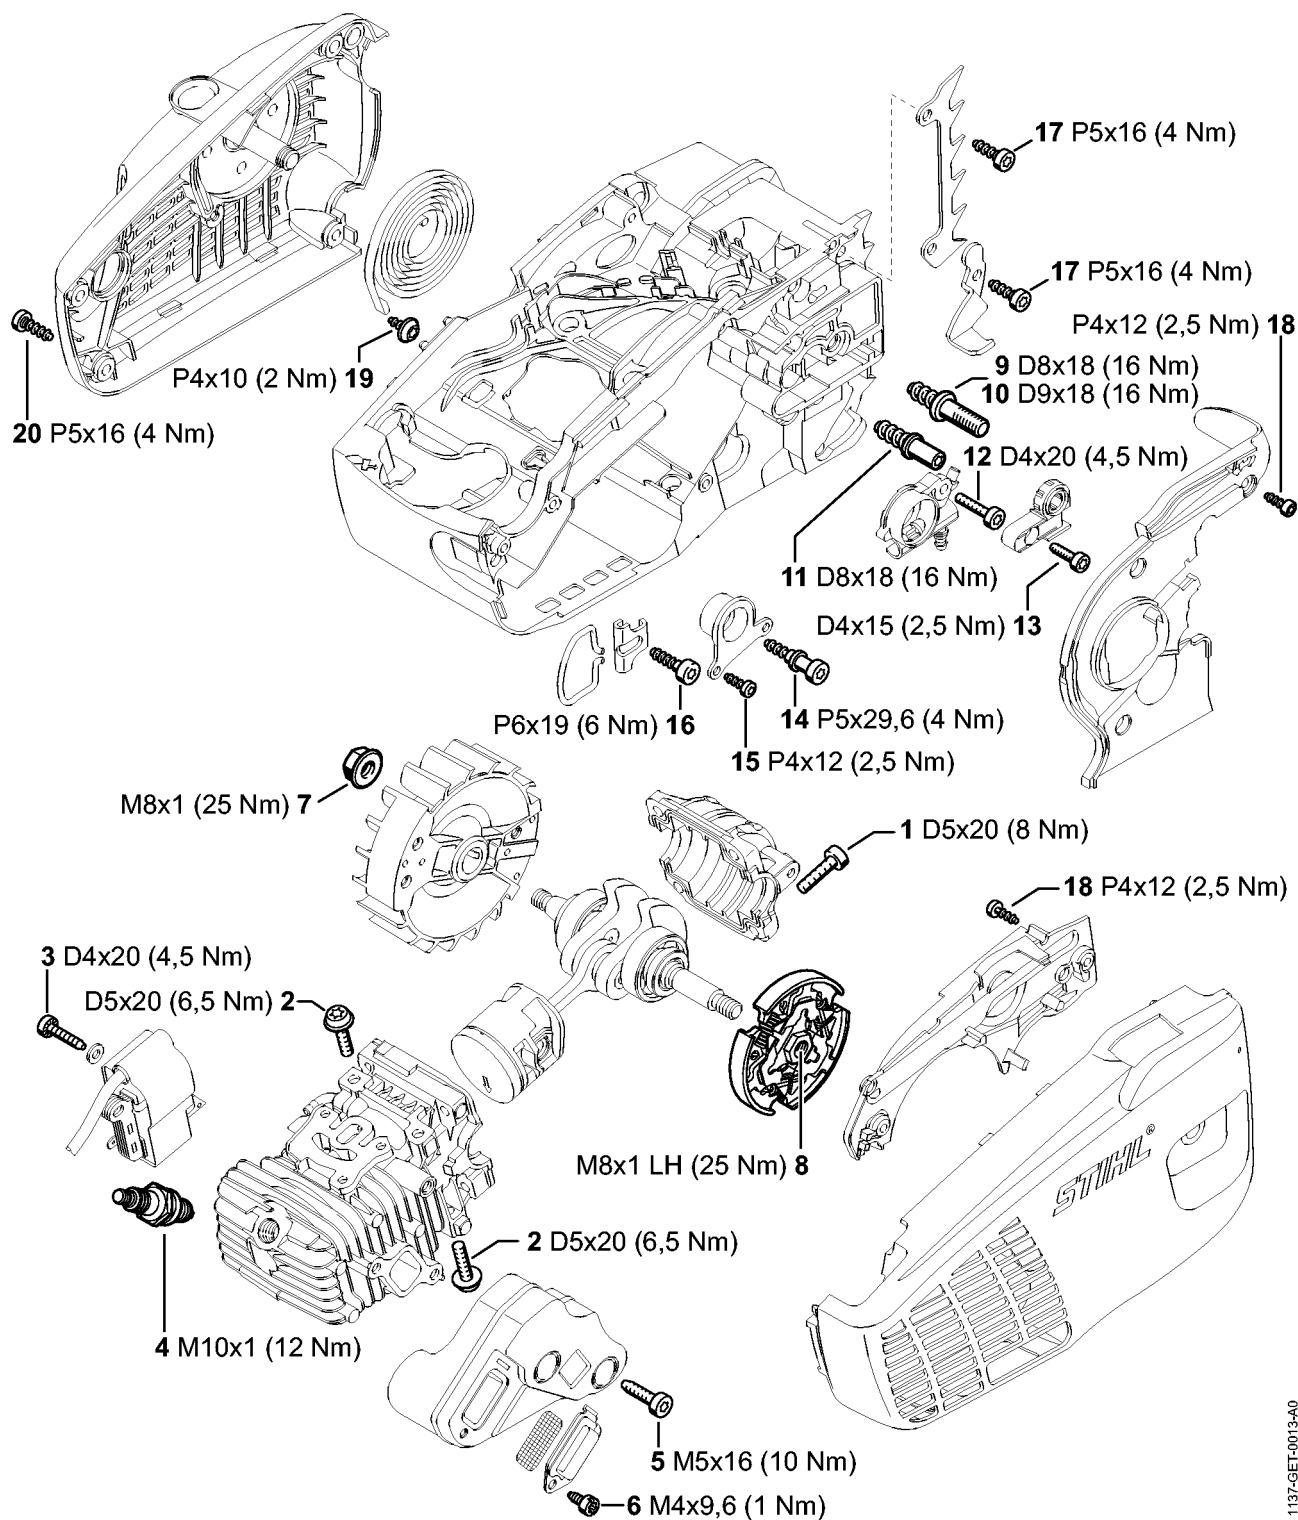

Tilspændingsmomenter

1137-GET-0013-A0

Tilspændingsmomenter

#	Delnummer	Beskrivelse	Mængde	Indeholder varer	Bemærkninger
1	9075 478 4136	Skrue IS-D5x20	4		Spærrefortanding
2	0000 951 1100	Skrue IS-D5x20	4		
3	9075 478 3022	Skrue IS-D4x20	2		Spærrefortanding
4	0000 400 7011	Tændrør NGK CMR6H	1		
5	9022 341 0983	Skrue IS-M5x16	2		Spærrefortanding
7	0000 955 0802	Brystmøtrik M8x1	1		
8	1137 160 2001	Kobling	1		
9	0000 664 2412	Kraveskrue D8	1		
10	0000 664 2415	Kraveskrue D9/M8	1		
11	0000 664 2402	Kraveskrue D8	1		
12	9075 478 3022	Skrue IS-D4x20	1		Spærrefortanding
13	9075 478 3015	Skrue IS-D4x15	1		
14	1129 791 6100	Skrue	1		
15	9074 477 2995	Skrue IS-P4x12	2		
16	9074 478 4435	Skrue IS-P6x19	1		
27	9074 477 4130	Skrue IS-P5x16	2		
18	9074 477 2995	Skrue IS-P4x12	5		
19	9104 003 2960	Skrue P4x10	1		
20	9074 477 4130	Skrue IS-P5x16	4