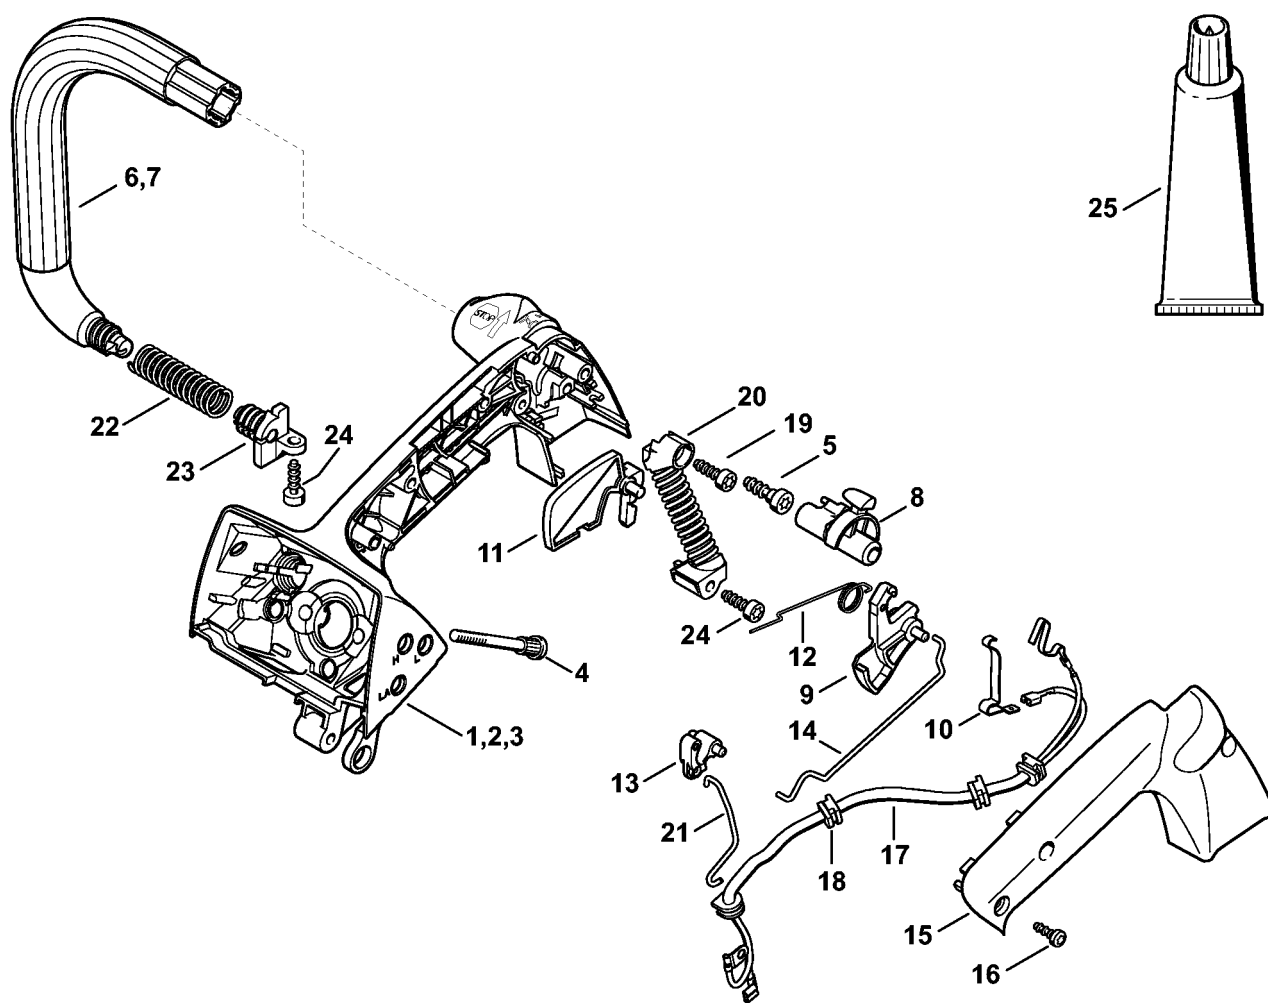

Håndtagshus

1137-GET-0079-A0

Håndtagshus

#	Delnummer	Beskrivelse	Mængde	Indeholder varer	Bemærkninger
1	1137 790 1007	Håndtagshus	1	3 - 6, 8 - 20	
3	1137 790 1005	Håndtagshus	1	4	
4	1121 122 6600	Kraveskrue	2		
5	9074 478 4435	Skrue IS-P6x19	1		
6	1137 791 1700	Håndtagsrør	1		
8	1146 180 0900	Tilspændingsaksel	1		
9	1137 180 1500	Gasarm	1		
10	1137 442 1600	Kontaktfjeder	1		
11	1137 182 0800	Låsegreb	1		
12	1129 182 4500	Torsionsfjeder	1		
13	1129 180 4000	Dobbeltarm	1		
14	1129 182 1501	Gasstangsystem	1		
15	1137 791 0600	Håndtagsdel	1		
16	9074 477 2995	Skrue IS-P4x12	3		
17	1137 440 3004	Kabelbundet	1	18	
18	0000 989 0507	Gummidølle	4		
19	9074 477 4130	Skrue IS-P5x16	1		
20	1137 790 8300	AV-fjeder	1		
21	1137 182 1503	Gasstangsystem	1		
22	1137 791 3101	Fjeder	1		
23	1137 792 2902	Lejeproop	1		
24	9074 477 4130	Skrue IS-P5x16	2		
25	0781 120 1109	Universalfedt 80 g	1