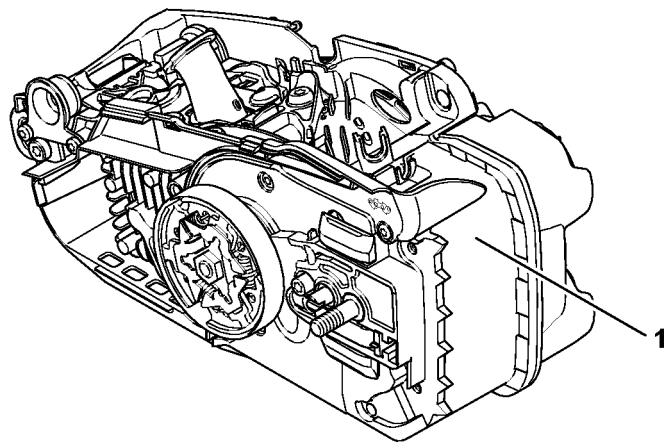

Værktøj, Specialtilbehør

#	Delnummer	Beskrivelse	Mængde	Indeholder varer	Bemærkninger
1	0000 890 3402	Kombinøgle	1		
2	0457 927 0002	Mærkeseddel	1		
3	0000 890 2300	Skruestrækker	1		
4	0000 891 0810	Værktøjstaske	1		
5	0000 893 5905	Anslagsliste	1		
6	0812 370 1000	Skruestrækker T27x120x70	1		

467ET010 SC