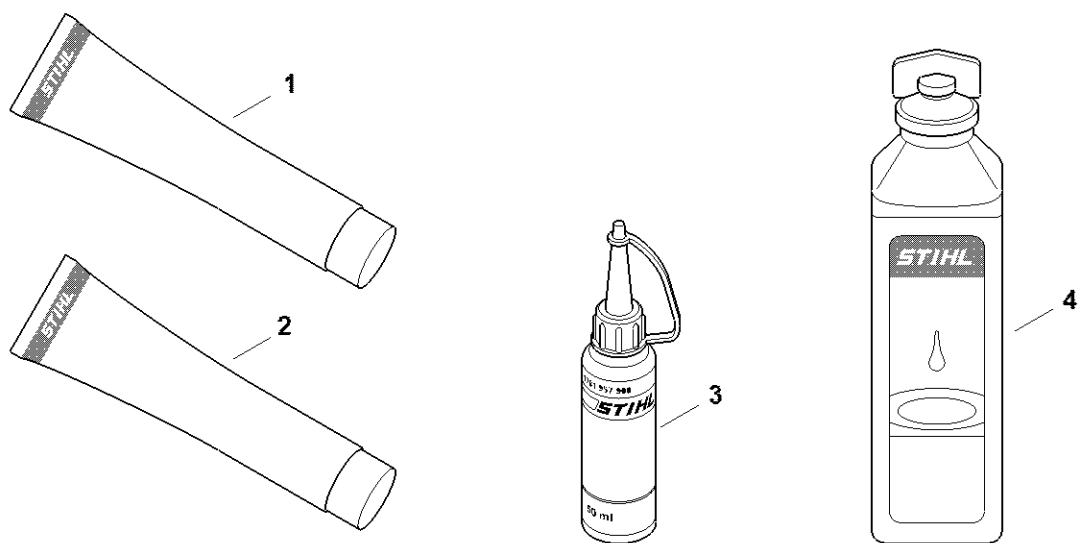

Tilspændingsmomenter

#	Delnummer	Beskrivelse	Mængde	Indeholder varer	Bemærkninger
1	9075 478 3012	Skrue IS-D4x12	3		
2	9074 477 4130	Skrue IS-P5x16	3		
3	9074 478 4435	Skrue IS-P6x19	1		
4	9074 477 2995	Skrue IS-P4x12	3		Spærrefortanding
5	9216 261 0700	Møtrik M5-8	2		

Diverse smøremidler og fedt

0000-GET-0189-A0