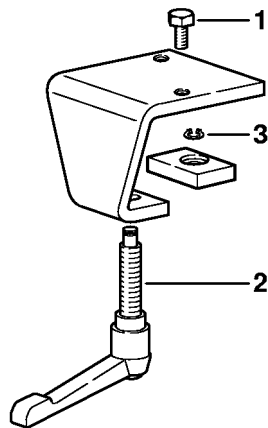

Opspændingsplade

901 SW664 SC

Opspændingsplade

#	Delnummer	Beskrivelse	Mængde	Indeholder varer	Bemærkninger
	5910 850 2100	Opspændingsplade	1	1 - 3	
1	9008 319 2930	Skrue M12x20	2		
2	5910 890 1901	Klemmegreb	1		
3	9455 621 0850	Låsering 10x1	1