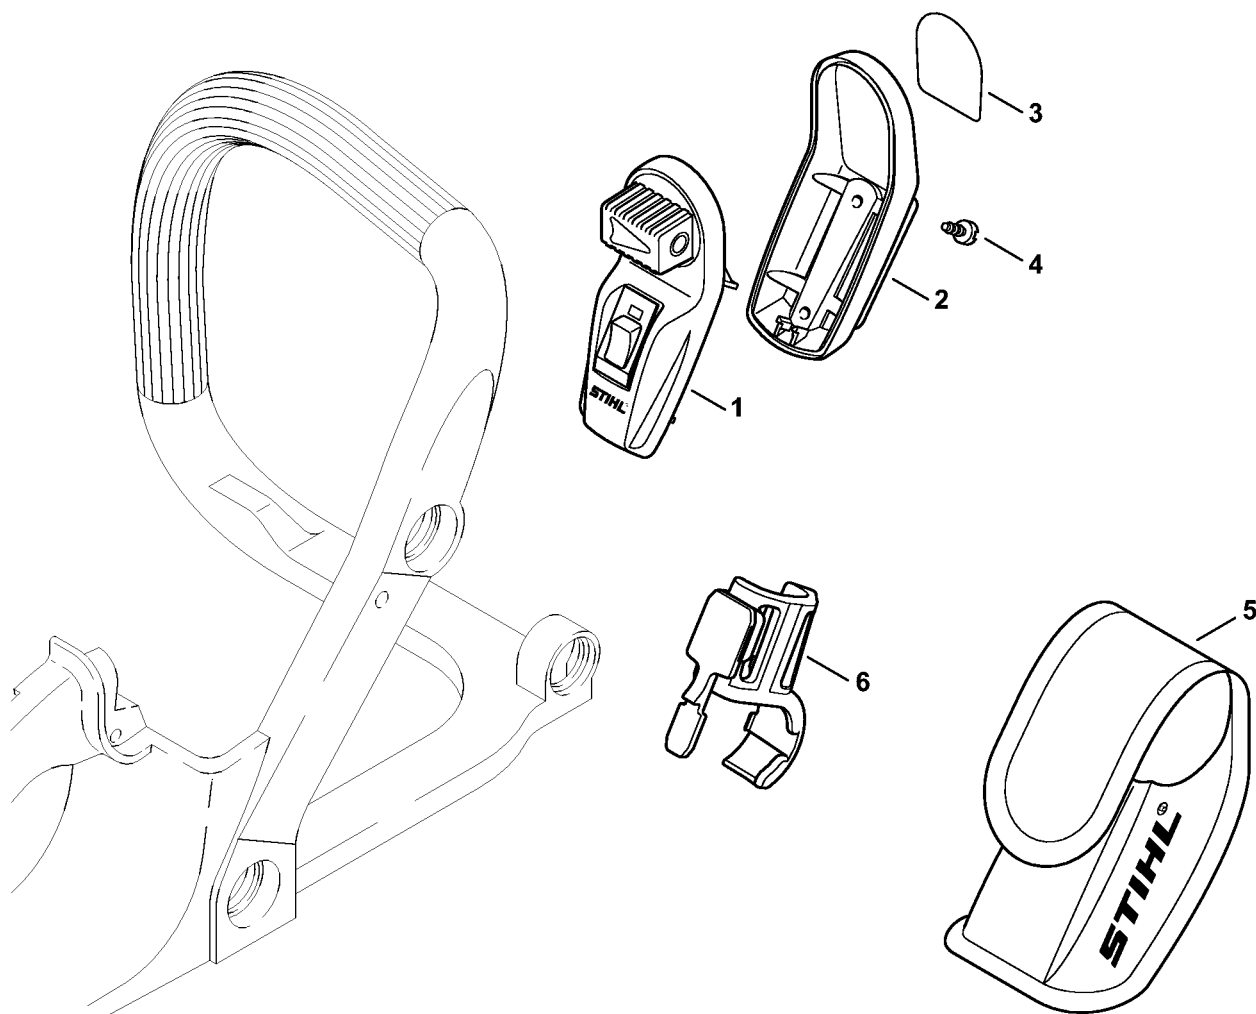

Laser 2-in-1

206ET039 SC

Laser 2-in-1

#	Delnummer	Beskrivelse	Mængde	Indeholder varer	Bemærkninger
1	0000 400 0200	Laser 2-in 1	1	2 - 5	
2	0000 430 9900	Nederste kabinetdel	1	3	
3	0000 967 7307	Advarsel piktogram	1		
4	9074 478 2967	Skrue IS-P4x10	2		
5	0000 491 0100	Batteri taske	1		
6	1130 791 5400	Holder	1