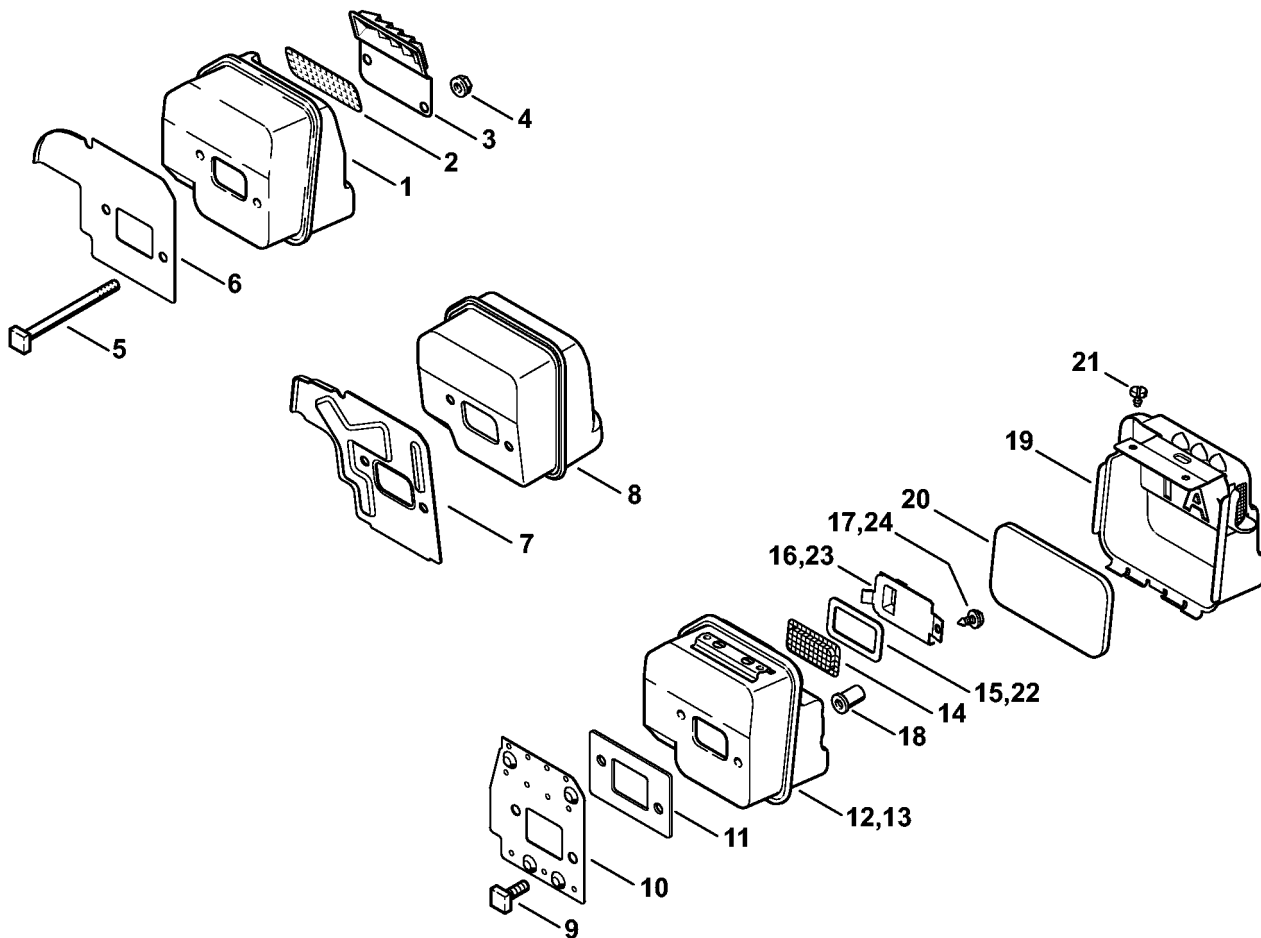

Lyddæmper

206ET045 SC

Lyddæmper

#	Delnummer	Beskrivelse	Mængde	Indeholder varer	Bemærkninger
1	1130 140 0600	Lyddæmper	1		
3	1130 145 2900	Lyddæmperdæksel	1		
4	9216 261 0700	Møtrik M5-8	2		
5	1123 148 1201	Skrue M5x65	2		
6	1130 141 3200	Køleplade	1		
13	1130 140 0604	Lyddæmper	1	14 - 17, 19 - 21	USA, AUS, CDN
14	1130 141 9001	Gitter	1		USA, AUS, CDN
15	1130 149 0600	Lyddæmperpakning	1		
16	1130 146 7400	Afbøjningsplade	1		
17	9099 021 0805	Skrue 4,2x6,5	1