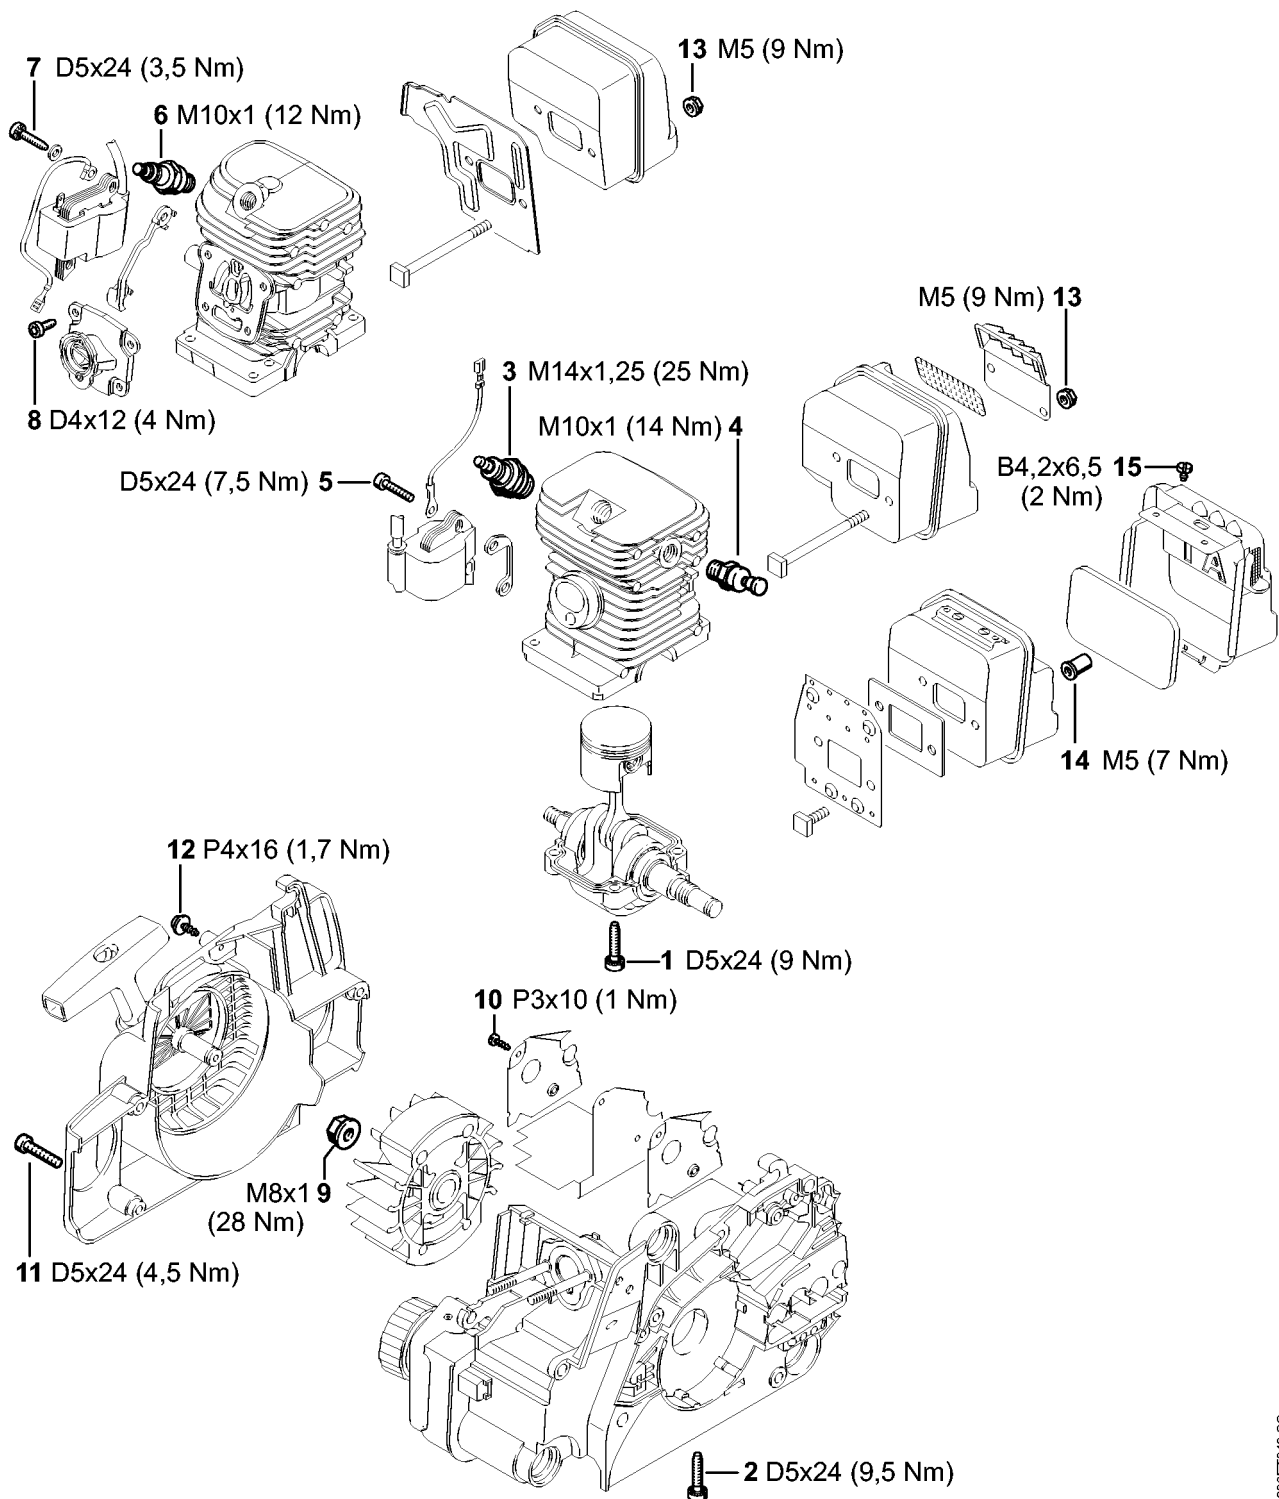

Tilspændingsmomenter

206ET049 SC

Tilspændingsmomenter

#	Delnummer	Beskrivelse	Mængde	Indeholder varer	Bemærkninger
1	9075 478 4159	Skrue IS-D5x24	4		Spærrefortanding
2	9075 478 4159	Skrue IS-D5x24	4		Spærrefortanding
3	0000 400 7000	Tændrør NGK BPMR7A	1		
3	0000 400 7016	Tændrør STIHL	1		
3	1110 400 7005	Tændrør Bosch WSR 6 F	1		
4	1123 020 9400	Dekompressionsventil	1		
5	9075 478 4155	Skrue IS-D5x24	2		
7	9075 478 3012	Skrue IS-D4x12	2		
8	9075 478 3022	Skrue IS-D4x20	2		
9	0000 955 0802	Brystmøtrik M8x1	1		
11	9075 478 4155	Skrue IS-D5x24	3		
12	9104 003 8733	Skrue P4x16	1		
13	9216 261 0700	Møtrik M5-8	2