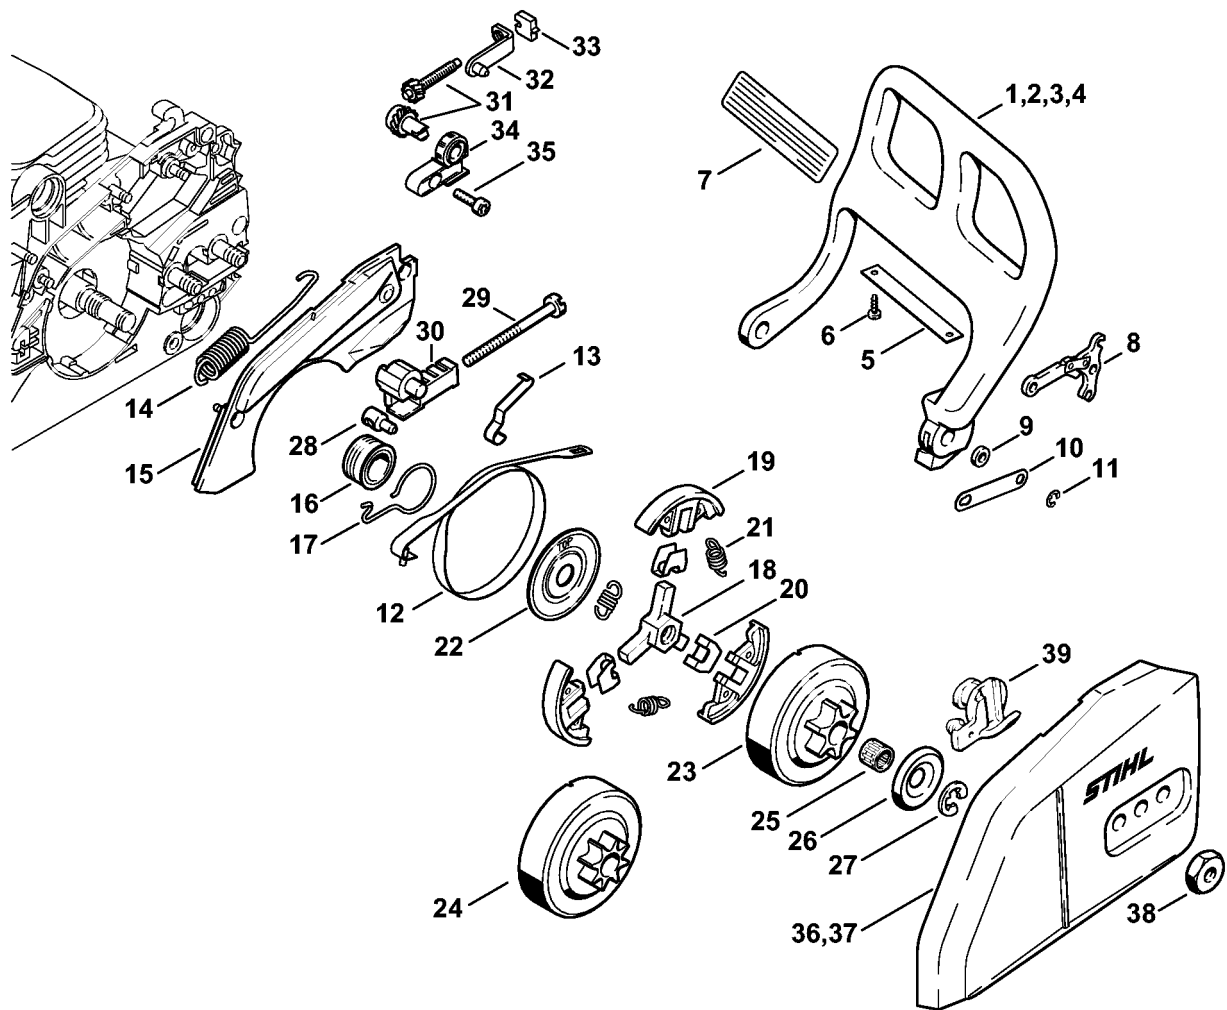

Håndbeskytter, Kædebremse

2016ET054 SC

Håndbeskytter, Kædebremse

#	Delnummer	Beskrivelse	Mængde	Indeholder varer	Bemærkninger
1	1130 792 9100	Håndbeskytter	1		
4	1130 790 9102	Håndbeskytter	1	5 - 7	USA
8	1128 160 5000	Arm	1		
9	0000 958 0521	Skive	1		
10	1123 162 5800	Lask	1		
11	9460 624 0400	Låseskive -4	1		
12	1123 160 5400	Bremsebånd	1		
13	1123 162 7800	Bladfjeder	1		
14	1123 162 7900	Trækfjeder	1		
15	1130 021 1100	Dæksel	1		
16	1123 640 7102	Snekke	1	17	
17	1123 647 2400	Fjeder	1		
18	1123 160 2050	Kobling	1	19 - 22	
19	1129 162 0800	Centrifugalvægt	3		
20	1127 162 3000	Holder	3		
21	0000 997 5515	Trækfjeder	3		
22	1121 162 1001	Afskærmningsskive	1		
23	1123 640 2003	Kædedrev 3/8" Picco 6T	1		
24	1123 640 2007	Kædedrev 1/4" 8T	1		
25	9512 933 2260	Nålekrans 10x13x10	1		
26	0000 958 1022	Skive Ø 27 mm	1		
27	9460 624 0801	Låseskive -8x1,3	1		
39	1123 656 7700	Kædefanger	1		

Quick-kædestramning

143ET063 SC

Quick-kædestramning

#	Delnummer	Beskrivelse	Mængde	Indeholder varer	Bemærkninger
	1123 007 1008	Sæt Quick-kædestramning	1	1 - 15	
1	1123 640 1700	Kædedrevsdæksel	1	2 - 4	
2	1123 648 3800	Afskærmningsplade	1		
3	1123 648 2202	Spændehjul	1		
4	9104 003 8600	Skrue P3x10	1		
5	1121 660 1000	Vingemøtrik	1	6 - 9	
6		Torsionsfjeder	1		
7		Kappe	1		
8		Gribestykke	1		
9		Cylinderstift 3m6x26	2		
10	1123 664 2402	Kraveskrue	1		
11	1123 660 3001	Fjederskive	1	12	
12	9041 319 0600	Skrue M4x5	1		
13	1123 664 0501	Barkstød	1		
14	9075 478 4115	Skrue IS-D5x16	2		
15	1123 021 2800	Indlæg	1		
16	0812 370 1000	Skruetrækker T27x120x70	1		