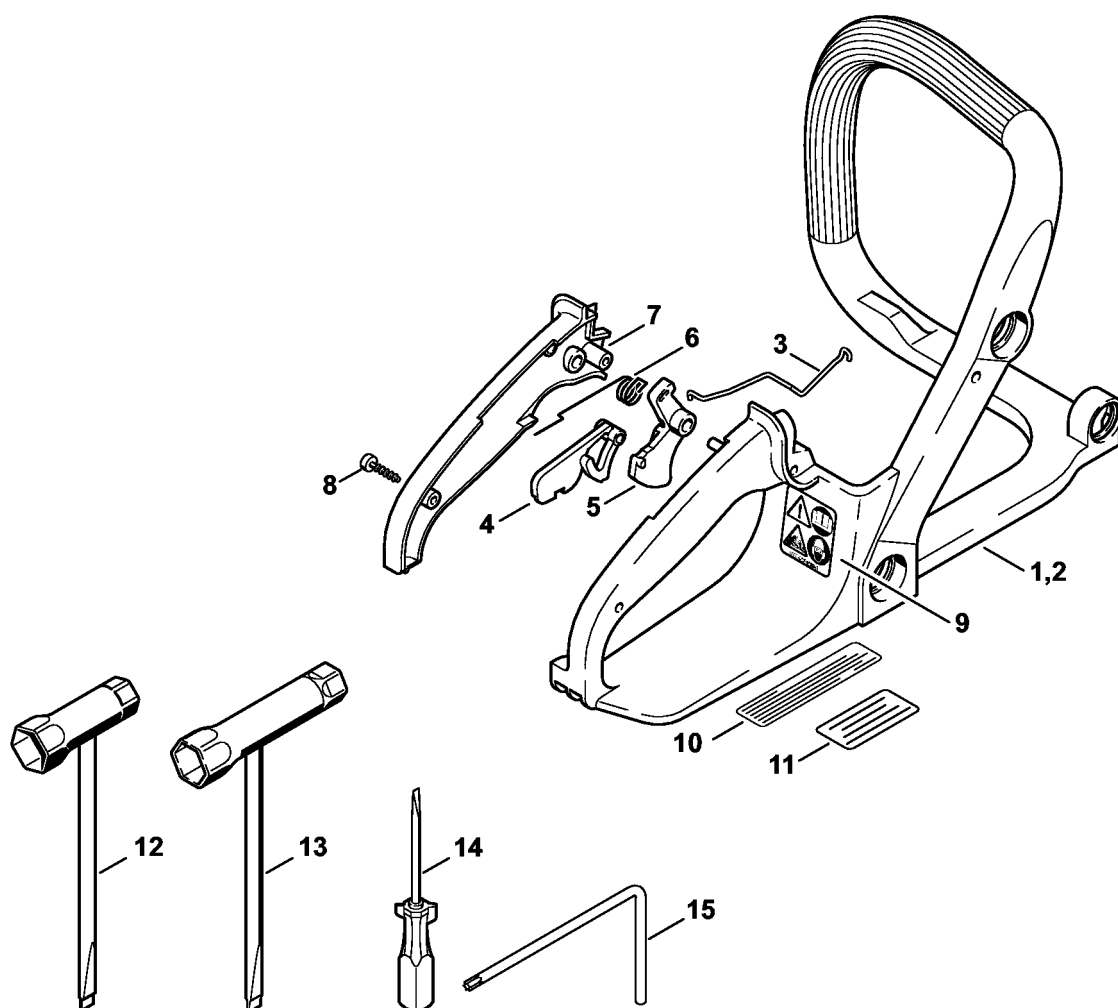

Griberammer, Værktøj

1130-GET-0011-A0

Griberammer, Værktøj

#	Delnummer	Beskrivelse	Mængde	Indeholder varer	Bemærkninger
1	1130 791 4901	Griberamme	1		
3	1130 182 1502	Gasstangsystem	1		
4	1130 182 0800	Låsegreb	1		
5	1130 182 1002	Gasarm	1		
6	1117 182 4500	Torsionsfjeder	1		
7	1130 791 0601	Håndtagsdel	1		
8	9074 478 3075	Skrue IS-P4x19	2		
9	0000 967 7250	Advarsel piktogram MS	1		
12	1129 890 3401	Kombinøgle	1		
14	0000 890 2300	Skruetrækker	1		
15	0812 370 1000	Skruetrækker T27x120x70	1