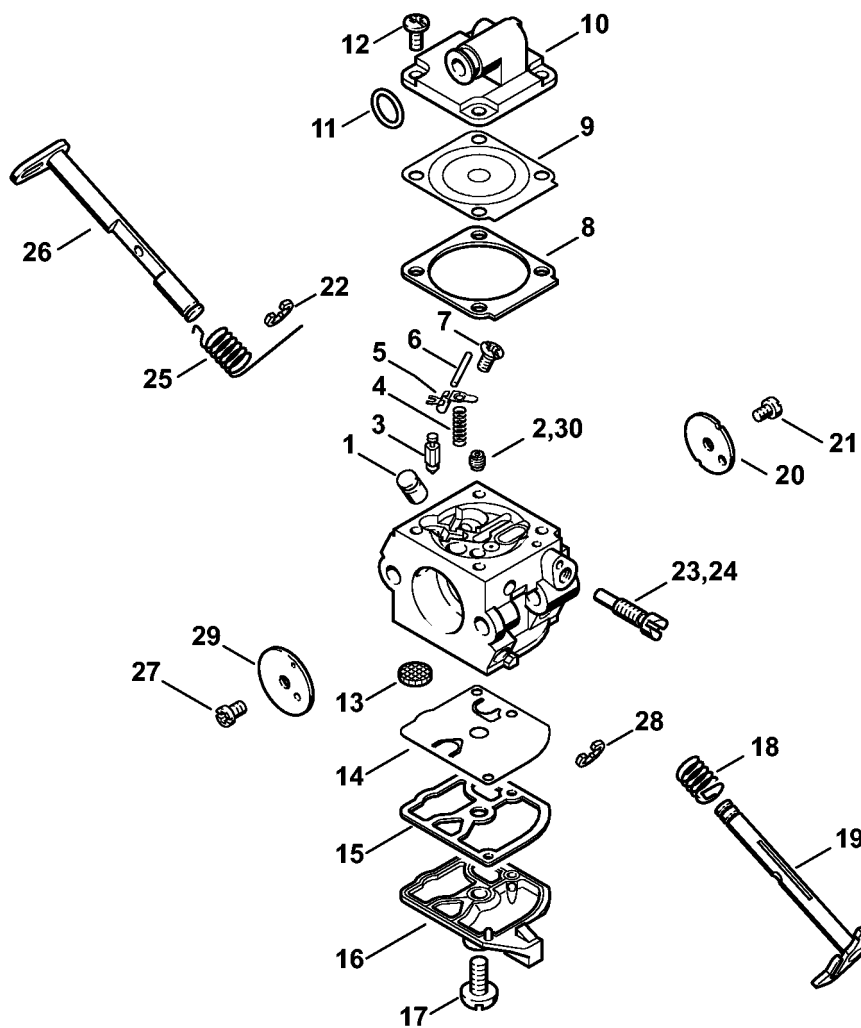

Karburator C1Q-S57, C1Q-S57, C1Q-S264

207ET012 SC

Karburator C1Q-S57, C1Q-S57, C1Q-S264

#	Delnummer	Beskrivelse	Mængde	Indeholder varer	Bemærkninger
		Karburator C1Q-S57A	1	1 - 22, 24 - 29	
1	1130 121 5401	Ventilmundstykke	1		
2	1130 121 5604	Fast dyse 0.45	1		
3	Z000 018 Z000	Indsugningsnål	1		
4	1130 122 3001	Fjeder	1		
5	1125 121 5000	Indstrømningsreguleringsarm	1		
6	1120 121 9200	Aksel	1		
7	1120 122 6600	Kraveskrue	1		
8	1130 129 0901	Reguleringstætning	1		
9	1130 121 4700	Reguleringsmembran	1		
10	1130 121 0800	Afslutningsdæksel	1		
11	9646 945 0490	O-ring 7x1,5	1		
12	1120 122 6601	Kraveskrue	4		
13	1123 121 7800	Si	1		
14	1130 121 4800	Pumpemembran	1		
15	1130 129 0900	Pumpetætning	1		
16	1130 121 0801	Afslutningsdæksel	1		
17	1120 122 7800	Skrue m. linsehoved	1		
18	1123 122 3000	Fjeder	1		
19	1130 120 7101	Spjældaksel med arm	1		
20	1130 121 3302	Gasspjæld	1		
21	1120 122 7400	Rundhovedbolt	1		
22	1125 122 9001	Låseskive	1		
24	1130 122 6300	Tomgangshastighedsskrue	1		
25	1123 122 3203	Torsionsfjeder	1		
26	1123 120 7200	Chokeraksel med arm	1		
27	1125 122 7403	Rundhovedbolt	1