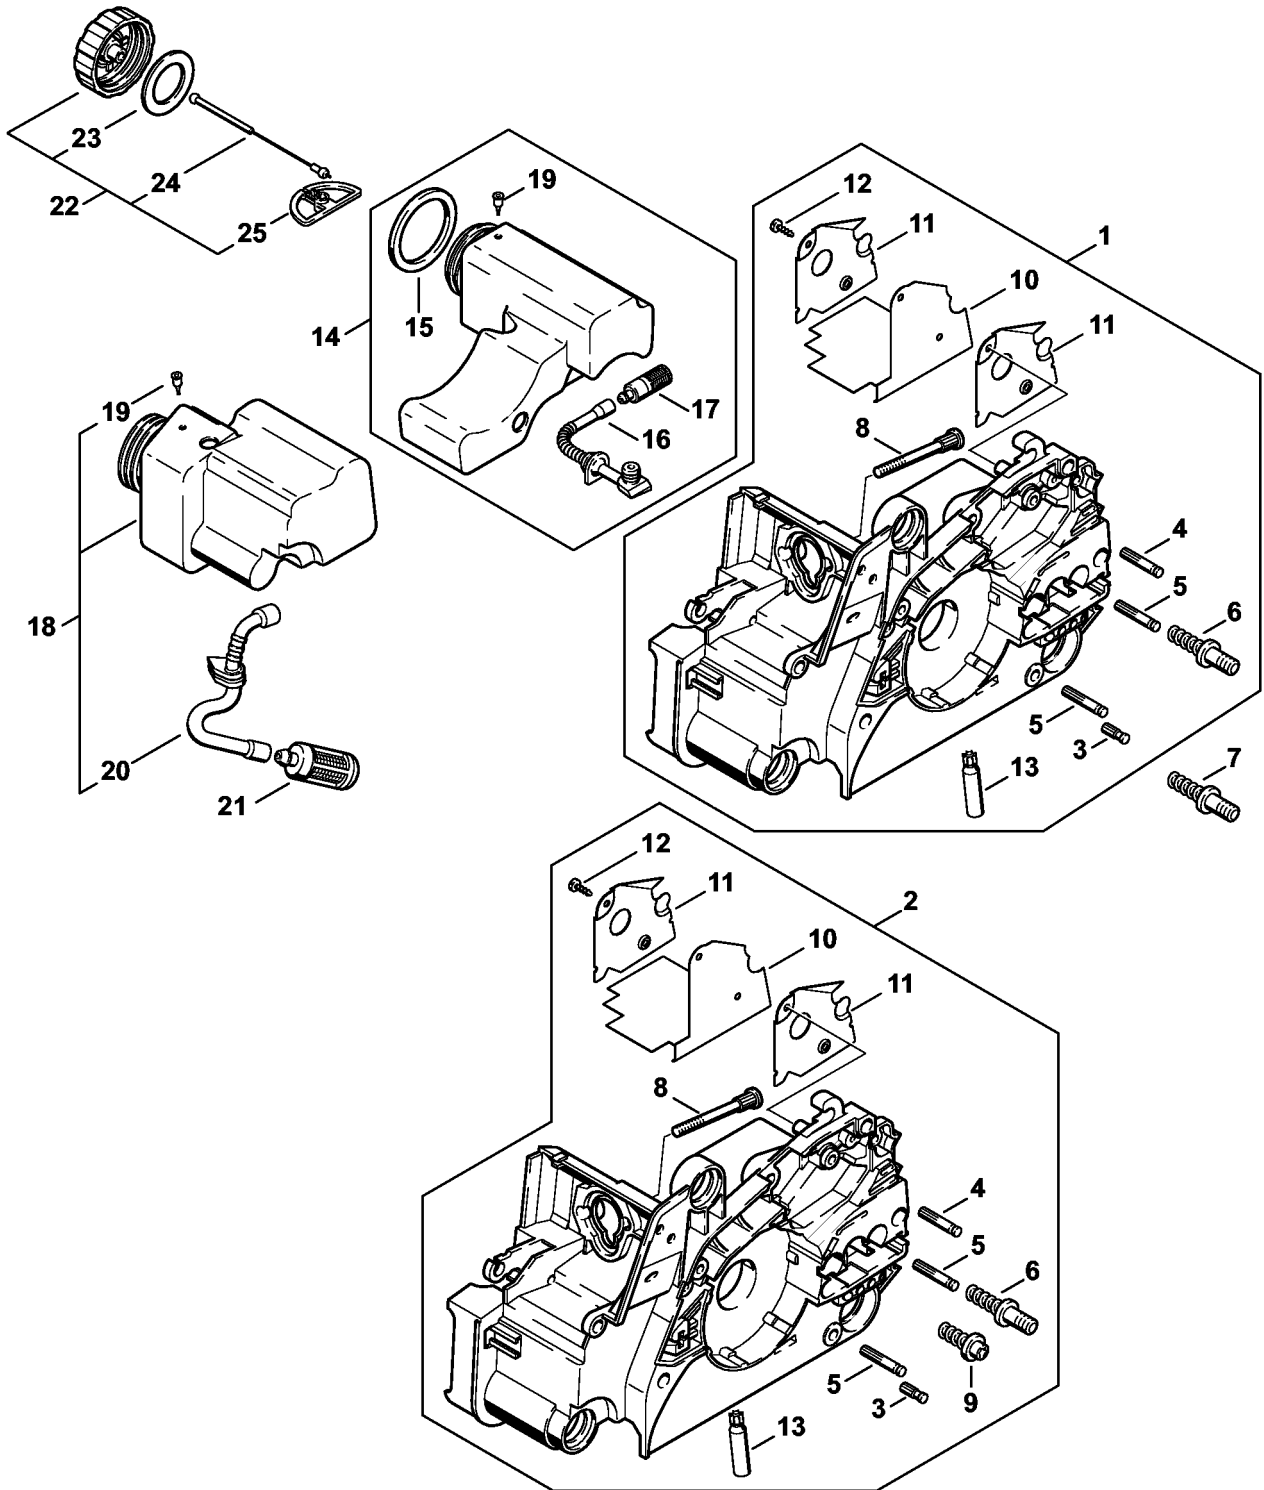

MS 180 C-B

Reservedelsliste

11.10.2022

Denmark, dansk

Quick-kædestramning

Indholdsfortegnelse

Motorhus	2	Indsatsstykke	60
Cylinder	4	Montageværktøj 10	62
Lyddæmper	6	Boltdrejer M8	64
Startanordning	8	Indsats DIN3124 SW 13	66
Tændingsanlæg, AV-system	10	Indsats SW 19	68
Håndbeskytter, Kædebremse	12	Montagekrog	70
Quick-kædestramning	14	Hylse	72
Luftfilter, Hoved	16	Hylse	74
Karburator C1Q-S57, C1Q-S57, C1Q-S264	18	Anslagsliste	76
Karburator C1Q-S152	21	Momentnøgle	78
Griberammer, Værktøj	24	Momentnøgle	80
Laser 2-in-1	26	Momentnøgle	82
Maskinnummer	28	Momentnøgle	84
Smart Connector	30	Kløer (med profil nr. 3.1 + 4)	86
Tilspændingsmomenter	32	Montagebolt	88
Tilspændingsmomenter	34	Flange	90
Kløer	36	Skruetrækker	92
Studs	38	Monteringsbuk	94
Indsatsbøsning	40	Opspændingsplade	96
Styrestykke	42	Aftrækker	98
Tætningsplade	44	Afskærmning	100
Indsats T27x125	46	Studs	102
Slange 135 mm	48	Afprøvnings-værktøjssæt	104
Indstillingslære	50	Pumpe	106
Montageværktøj	52	Boltdrejer M8-7,5	108
Montagerør	54	Skruetrækker T27x150	110
Flange	56	Indstillingslære	112
Aftræksstykke	58	Skruetrækker T8	114

1130-GET-0077-A0

#	Delnummer	Beskrivelse	Mængde	Indeholder varer	Bemærkninger
2	1130 020 3034	Motorhus	1	3 - 13	
3	1120 162 5200	Bolt	1		
4	1123 162 5200	Bolt	1		
5	1123 162 5205	Bolt	2		
6	1123 664 2400	Kraveskrue	1		
7	1123 664 2405	Kraveskrue D9/D9/M8	1		
8	1130 122 6601	Kraveskrue	2		
9	1123 664 2402	Kraveskrue	1		
13	1123 640 3200	Oliepumpe 0,55	1		
14	1130 350 4400	Olietank	1	15 - 17, 19	
15	0000 359 1241	Pakningsring	1		
16	1130 647 9400	Slange	1		
17	1123 640 3800	Sugehoved	1		
18	1130 350 0412	Benzintank	1	19, 20	
19	0747 313 6810	Ventil	2		
20	1130 358 7701	Slange	1		
21	0000 350 3500	Sugehoved	1		
22	1130 350 0500	Tanklåg	2	23 - 25	
23	0000 359 1240	Pakningsring	2		
24	0000 350 0905	Snor	2		
25	0000 353 0605	Krog	2		