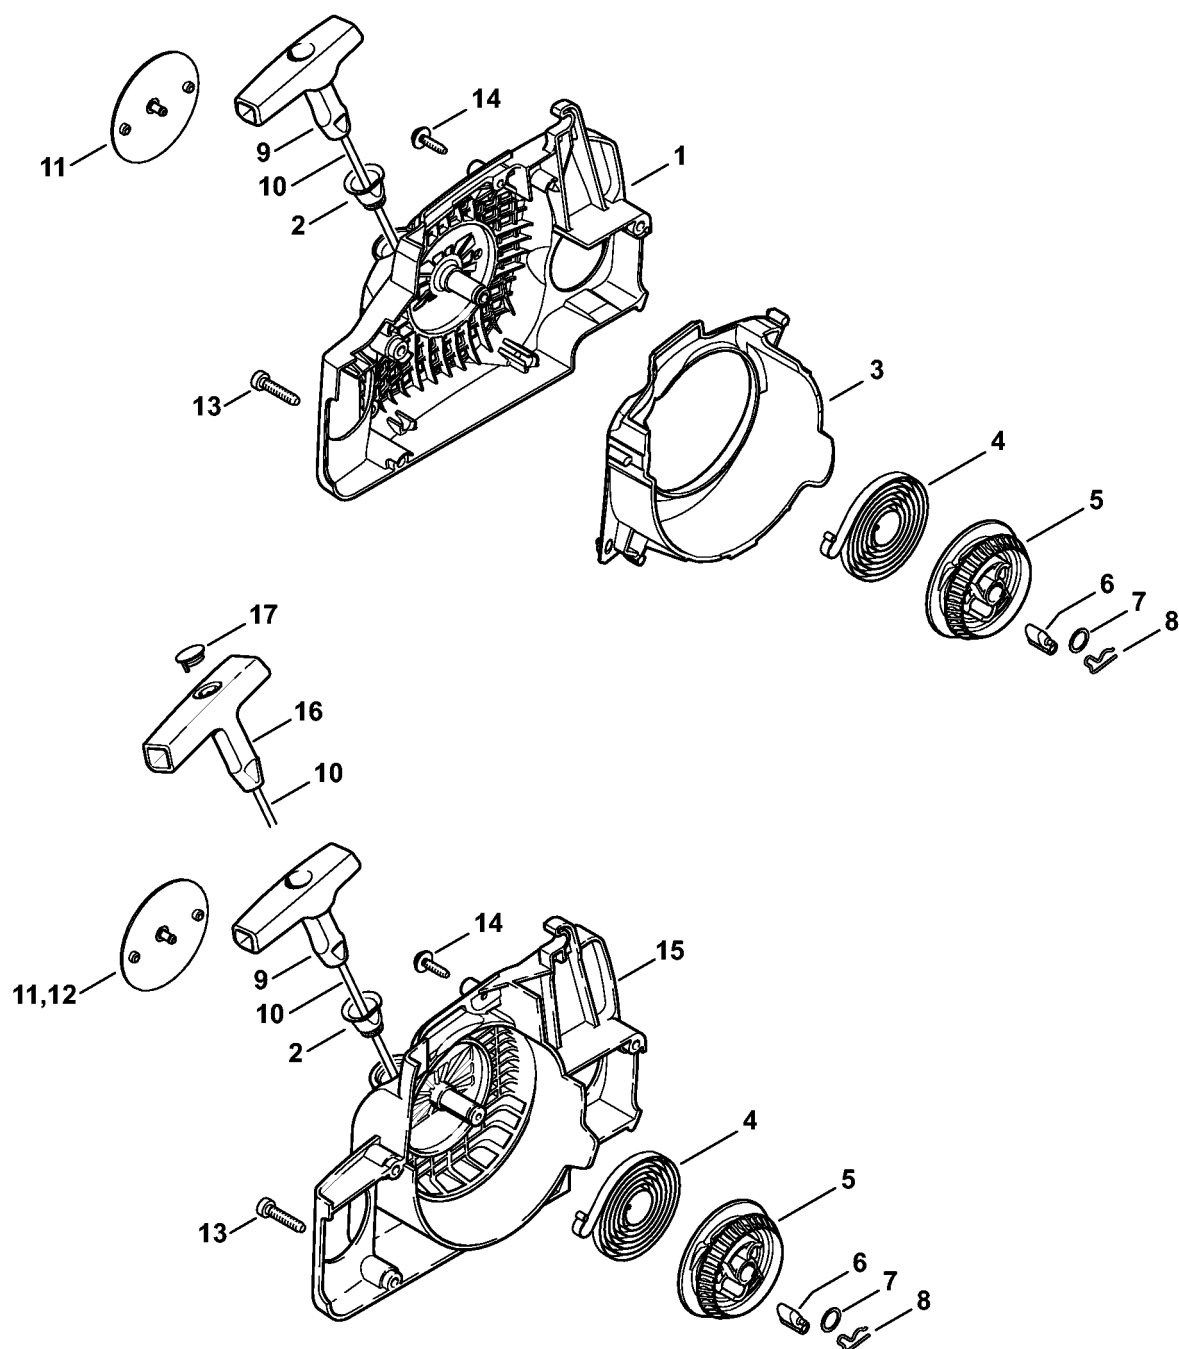

Startanordning

206ET051 SC

Startanordning

#	Delnummer	Beskrivelse	Mængde	Indeholder varer	Bemærkninger
2	1110 084 9102	Bøsning	1		
4	1129 190 0601	Returfjeder	1		
5	1123 195 0400	Snorhjul	1		
6	1125 195 7200	Startpal	1		
7	0000 958 0923	Skive	1		
8	1118 195 3500	Fjeder	1		
9	1121 195 3400	Håndtag	1		
10	0000 195 8200	Startsnor Ø 3x800 mm	1		
12	1130 967 1506	Typeskilt MS 180 C	1		
13	9075 478 4155	Skrue IS-D5x24	3		
14	9104 003 8733	Skrue P4x16	1		
	1130 080 2105	Blæserhus med startanordning	1	2, 4 - 8, 10 - 12, 15 - 17	
15	1130 080 1800	Blæserhus	1	2, 11	
16	0000 190 3402	Håndtag ElastoStart Ø 3 mm	1	10, 17	
17	0000 195 7001	Kappe	1		

Quick-kædestramning

143ET063 SC

Quick-kædestramning

#	Delnummer	Beskrivelse	Mængde	Indeholder varer	Bemærkninger
	1123 007 1008	Sæt Quick-kædestramning	1	1 - 15	
1	1123 640 1700	Kædedrevsdæksel	1	2 - 4	
2	1123 648 3800	Afskærmningsplade	1		
3	1123 648 2202	Spændehjul	1		
4	9104 003 8600	Skrue P3x10	1		
5	1121 660 1000	Vingemøtrik	1	6 - 9	
6		Torsionsfjeder	1		
7		Kappe	1		
8		Gribestykke	1		
9		Cylinderstift 3m6x26	2		
10	1123 664 2402	Kraveskrue	1		
11	1123 660 3001	Fjederskive	1	12	
12	9041 319 0600	Skrue M4x5	1		
13	1123 664 0501	Barkstød	1		
14	9075 478 4115	Skrue IS-D5x16	2		
15	1123 021 2800	Indlæg	1		
16	0812 370 1000	Skruetrækker T27x120x70	1		