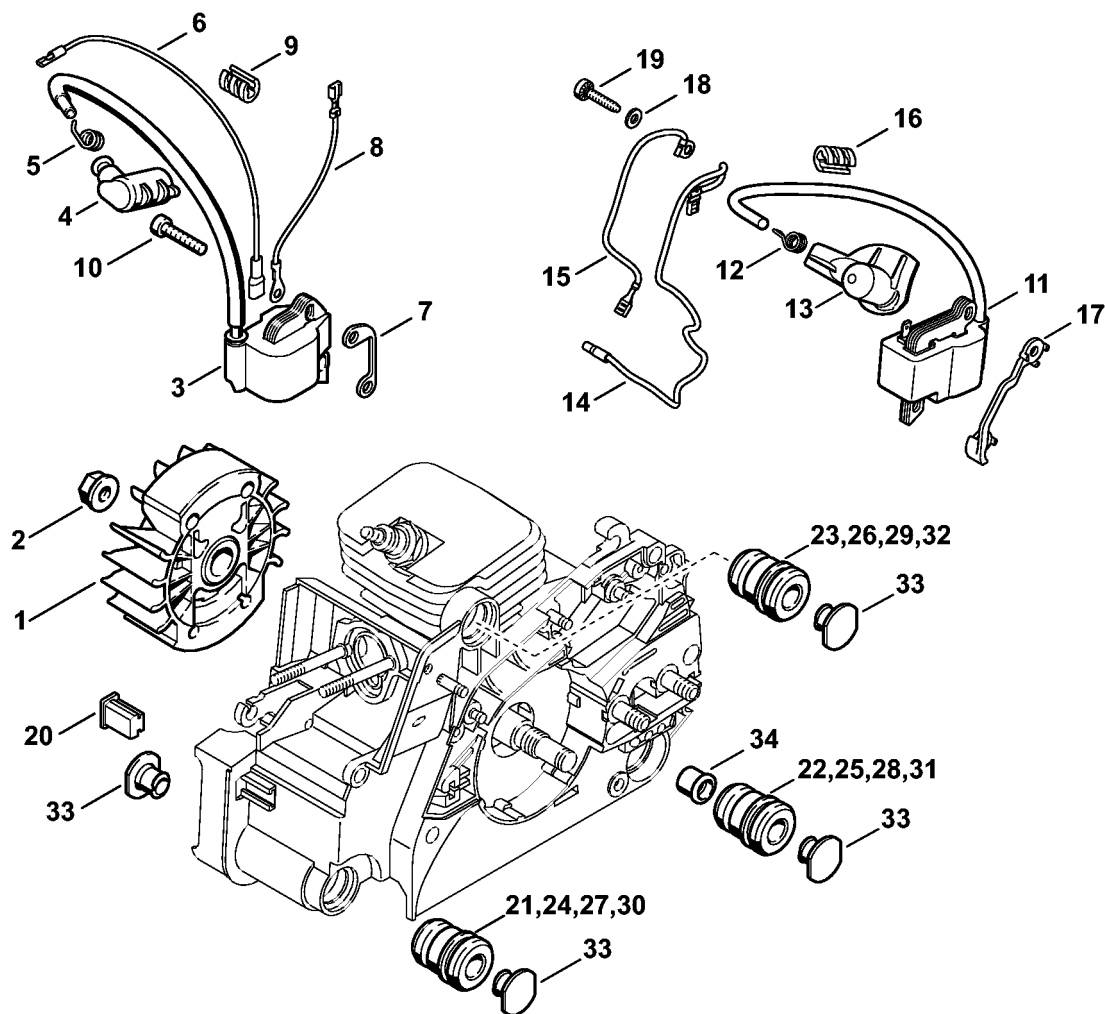

Tændingsanlæg, AV-system

208ET043 SC

Tændingsanlæg, AV-system

#	Delnummer	Beskrivelse	Mængde	Indeholder varer	Bemærkninger
1	1130 400 1201	Svinghjul	1		
2	0000 955 0802	Brystmøtrik M8x1	1		
3	1130 400 1302	Tændmodul	1	4, 5	
4	1128 405 1000	Tændkabelsko	1		
5	0000 998 0604	Torsionsfjeder	1		
6	1130 440 1101	Kortslutningsledning	1		
7	1130 405 8000	Isoleringsstykke	1		
8	1130 440 2201	Stelledning 125 mm	1		
9	1130 448 1201	Kabelholder	1		
10	9075 478 4155	Skrue IS-D5x24	2		
20	1130 791 5900	Anslagsdæmper	1		
		AV-system normal:	1		
21	1123 791 2800	Vibrationsdæmper	1		
22	1123 791 2800	Vibrationsdæmper	1		
23	1123 791 2800	Vibrationsdæmper	1		
		AV-system hård:	1		
		AV-system ErgoStart	1		
33	1123 791 7300	Prop	5		
34	1123 791 7305	Prop	1