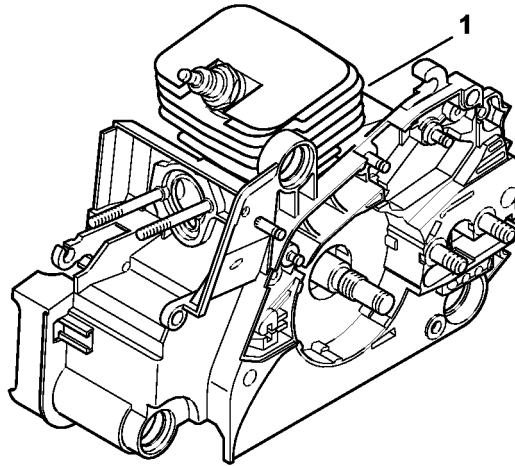

Laser 2-in-1

#	Delnummer	Beskrivelse	Mængde	Indeholder varer	Bemærkninger
1	0000 400 0200	Laser 2-in 1	1	2 - 5	
2	0000 430 9900	Nederste kabinetdel	1	3	
3	0000 967 7307	Advarsel piktogram	1		
4	9074 478 2967	Skrue IS-P4x10	2		
5	0000 491 0100	Batteri taske	1		
6	1130 791 5400	Holder	1		

206ET036 SC