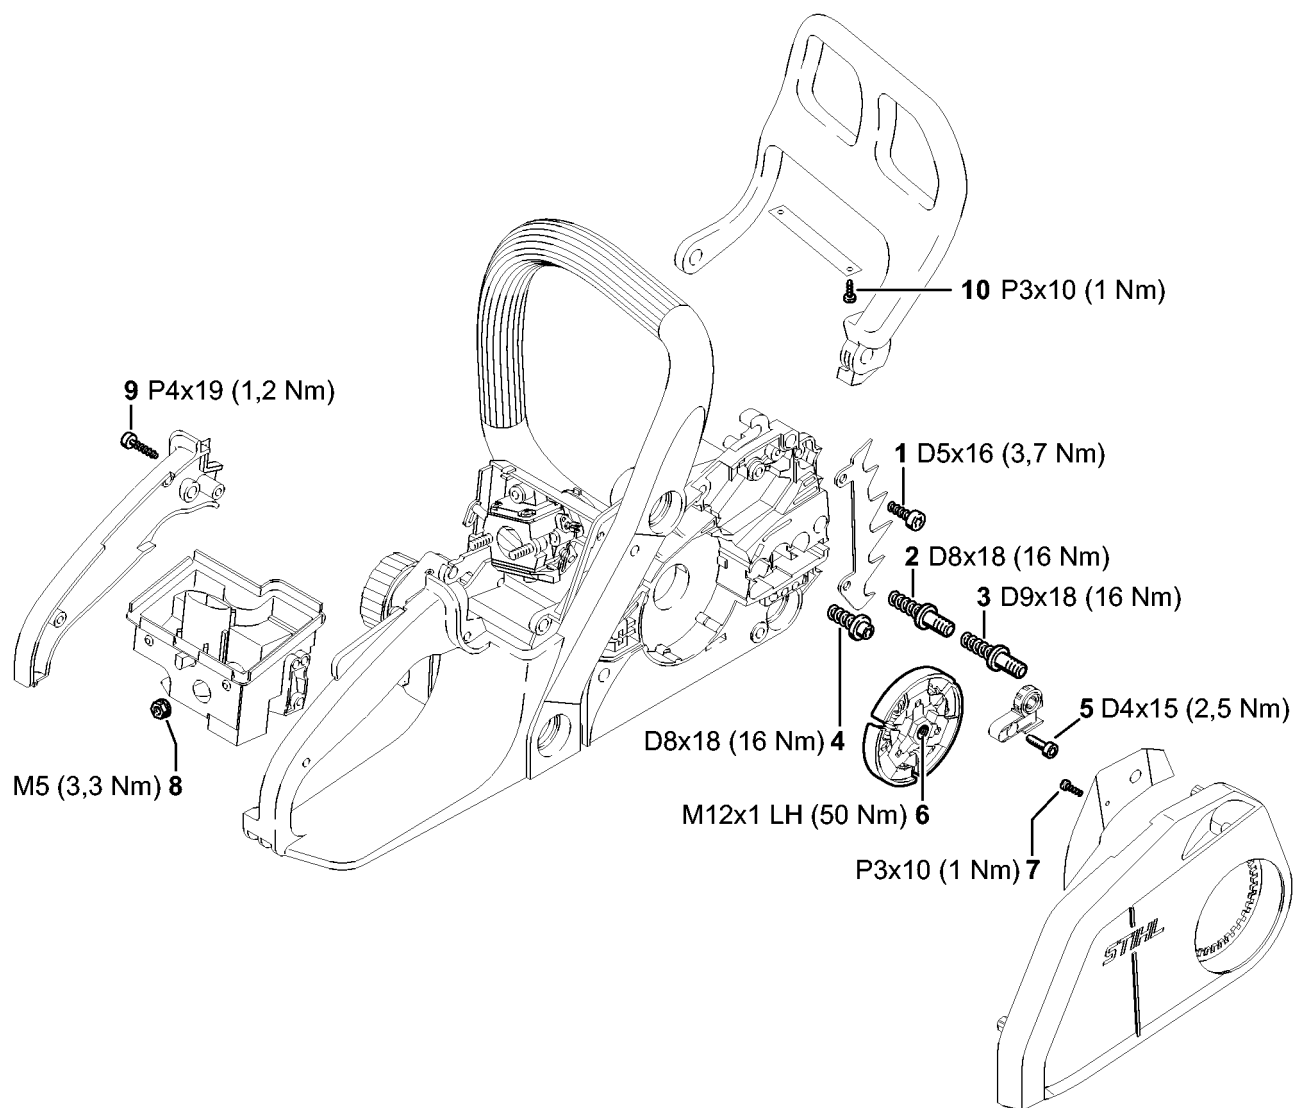

Tilspændingsmomenter

1130-GET-0002-A0

Tilspændingsmomenter

#	Delnummer	Beskrivelse	Mængde	Indeholder varer	Bemærkninger
1	9075 478 4115	Skrue IS-D5x16	2		
2	1123 664 2400	Kraveskrue	1		
3	1123 664 2405	Kraveskrue D9/D9/M8	1		
4	1123 664 2402	Kraveskrue	1		
5	9075 478 3015	Skrue IS-D4x15	1		
6	1123 160 2050	Kobling	1		
7	9104 003 8600	Skrue P3x10	1		
8	9216 261 0700	Møtrik M5-8	2		
9	9074 478 3075	Skrue IS-P4x19	2