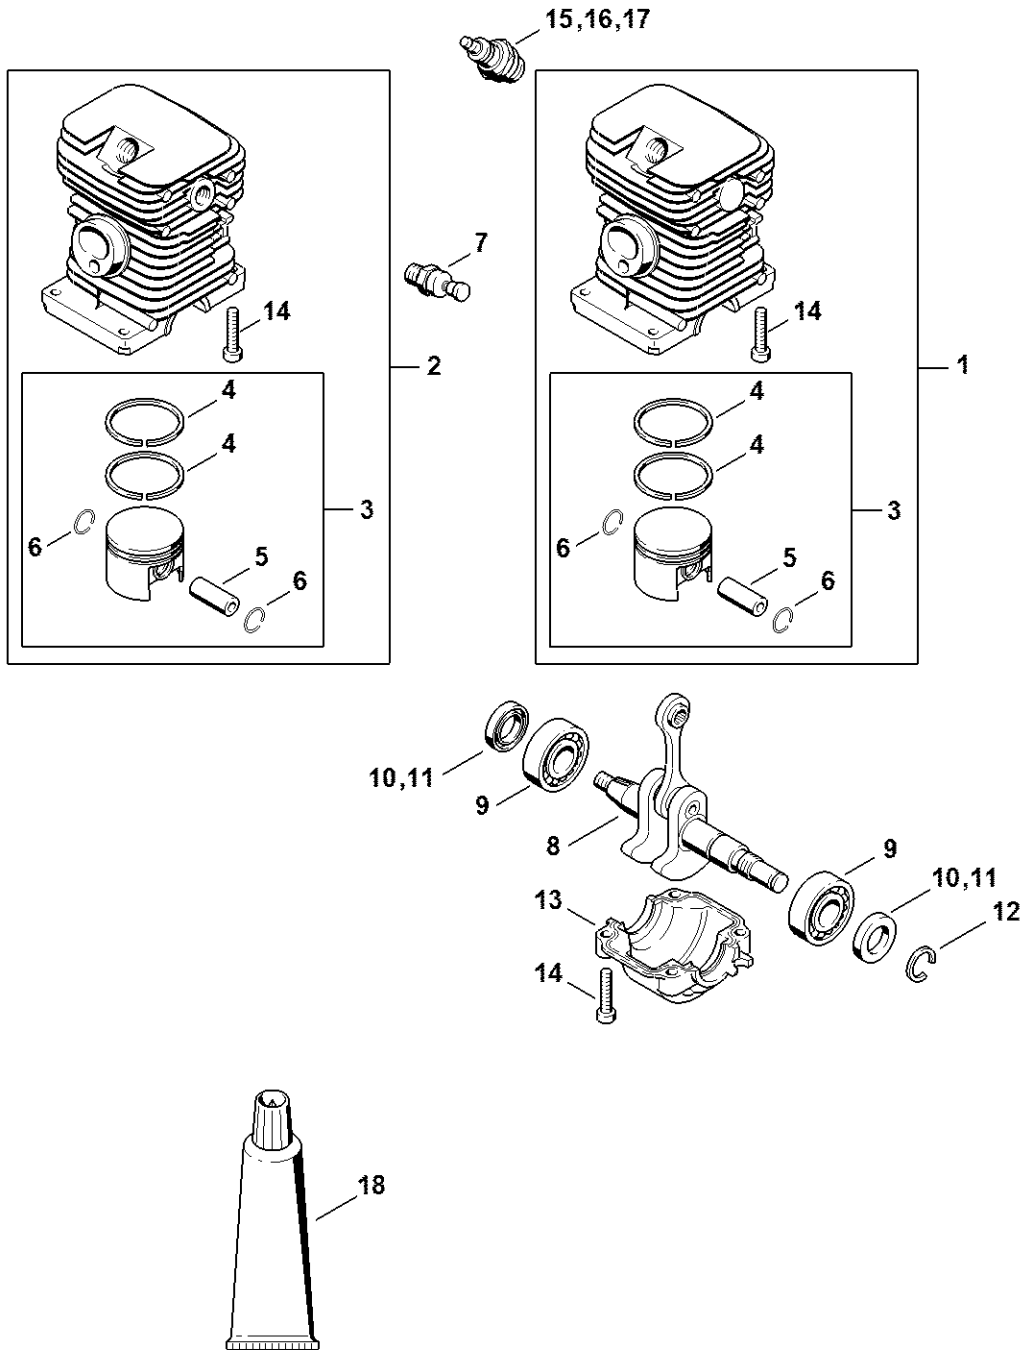

MS 180 C-B

Reservedelsliste

11.10.2022

Denmark, dansk

Quick-kædestramning

Indholdsfortegnelse

Motorhus	2	Indsatsstykke	60
Cylinder	4	Montageværktøj 10	62
Lyddæmper	6	Boltdrejer M8	64
Startanordning	8	Indsats DIN3124 SW 13	66
Tændingsanlæg, AV-system	10	Indsats SW 19	68
Håndbeskytter, Kædebremse	12	Montagekrog	70
Quick-kædestramning	14	Hylse	72
Luftfilter, Hoved	16	Hylse	74
Karburator C1Q-S57, C1Q-S57, C1Q-S264	18	Anslagsliste	76
Karburator C1Q-S152	21	Momentnøgle	78
Griberammer, Værktøj	24	Momentnøgle	80
Laser 2-in-1	26	Momentnøgle	82
Maskinnummer	28	Momentnøgle	84
Smart Connector	30	Kløer (med profil nr. 3.1 + 4)	86
Tilspændingsmomenter	32	Montagebolt	88
Tilspændingsmomenter	34	Flange	90
Kløer	36	Skruetrækker	92
Studs	38	Monteringsbuk	94
Indsatsbøsning	40	Opspændingsplade	96
Styrestykke	42	Aftrækker	98
Tætningsplade	44	Afskærmning	100
Indsats T27x125	46	Studs	102
Slange 135 mm	48	Afprøvnings-værktøjssæt	104
Indstillingslære	50	Pumpe	106
Montageværktøj	52	Boltdrejer M8-7,5	108
Montagerør	54	Skruetrækker T27x150	110
Flange	56	Indstillingslære	112
Aftræksstykke	58	Skruetrækker T8	114

Cylinder

1130-GET-0075-A1

Cylinder

#	Delnummer	Beskrivelse	Mængde	Indeholder varer	Bemærkninger
2	1130 020 1209	Cylinder med stempel Ø 38 mm	1	3 - 6, 14	
3	1130 030 2004	Stempel Ø 38 mm	1	4 - 6	
4	1130 034 3002	Stempelring Ø 38x1,2 mm	2		
5	1132 034 1501	Stempelbolt 10x6,5x25	1		
6	9463 650 1000	Fjederring C10	2		
7	1123 020 9400	Dekompressionsventil	1		
8	1132 030 0402	Krumtapsaksel	1		
9	9503 003 0312	Kugleleje 6002	2		
10	9638 003 1581	Simmerring BS15x25x5	2		
11	9639 003 1585	Simmerring AS15x25x5	2		
12	9468 621 1520	Låsering 15x1	1		
13	1130 021 2504	Bundkar	1		
14	9075 478 4159	Skrue IS-D5x24	8		
15	0000 400 7000	Tændrør NGK BPMR7A	1		
16	0000 400 7016	Tændrør STIHL	1		
17	1110 400 7005	Tændrør Bosch WSR 6 F	1		
18	0783 830 2000	Tætningsmasse HT rød	1		