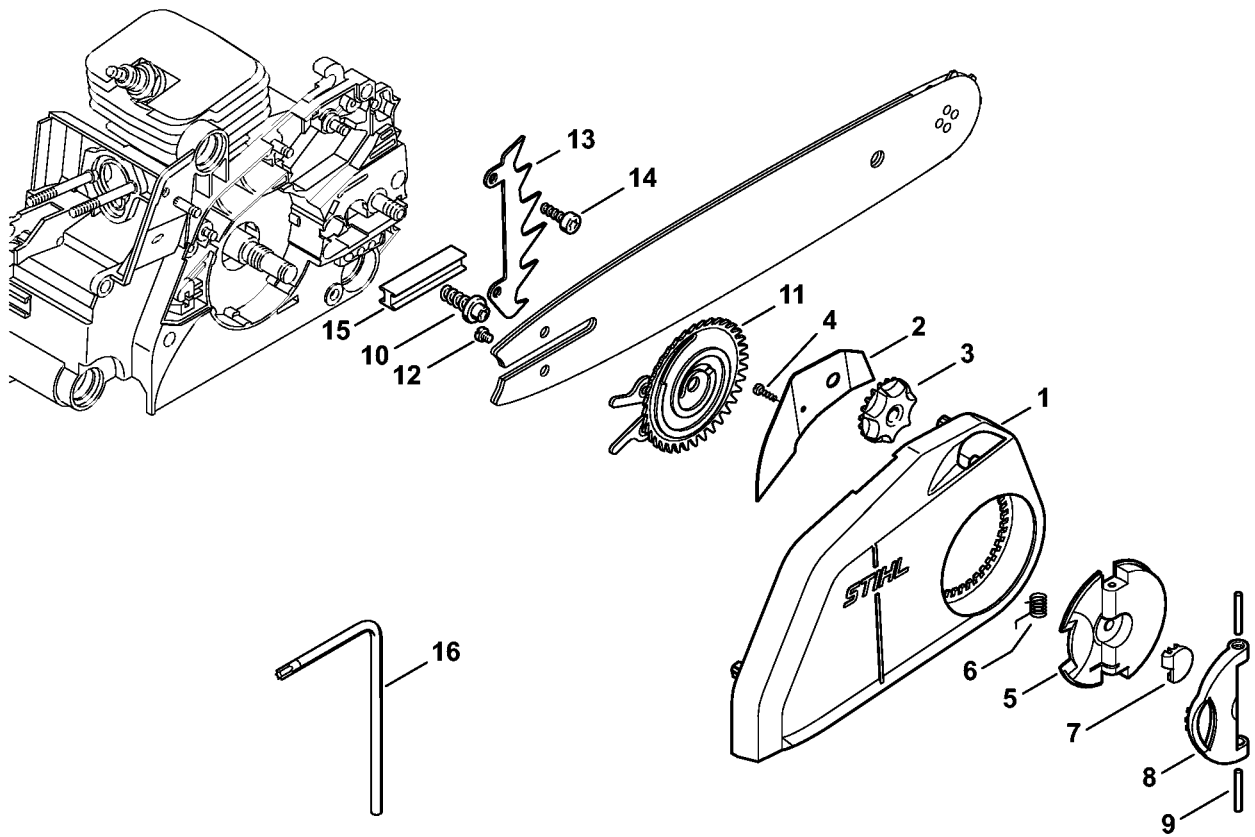

Håndbeskytter, Kædebremse

2016ET054 SC

Håndbeskytter, Kædebremse

#	Delnummer	Beskrivelse	Mængde	Indeholder varer	Bemærkninger
1	1130 792 9100	Håndbeskytter	1		
4	1130 790 9102	Håndbeskytter	1	5 - 7	USA
8	1128 160 5000	Arm	1		
9	0000 958 0521	Skive	1		
10	1123 162 5800	Lask	1		
11	9460 624 0400	Låseskive -4	1		
12	1123 160 5400	Bremsebånd	1		
13	1123 162 7800	Bladfjeder	1		
14	1123 162 7900	Trækfjeder	1		
15	1130 021 1100	Dæksel	1		
16	1123 640 7102	Snekke	1	17	
17	1123 647 2400	Fjeder	1		
18	1123 160 2050	Kobling	1	19 - 22	
19	1129 162 0800	Centrifugalvægt	3		
20	1127 162 3000	Holder	3		
21	0000 997 5515	Trækfjeder	3		
22	1121 162 1001	Afskærmningsskive	1		
23	1123 640 2003	Kædedrev 3/8" Picco 6T	1		
24	1123 640 2007	Kædedrev 1/4" 8T	1		
25	9512 933 2260	Nålekrans 10x13x10	1		
26	0000 958 1022	Skive Ø 27 mm	1		
27	9460 624 0801	Låseskive -8x1,3	1		
39	1123 656 7700	Kædefanger	1		

Quick-kædestramning

143ET063 SC

Quick-kædestramning

#	Delnummer	Beskrivelse	Mængde	Indeholder varer	Bemærkninger
	1123 007 1008	Sæt Quick-kædestramning	1	1 - 15	
1	1123 640 1700	Kædedrevsdæksel	1	2 - 4	
2	1123 648 3800	Afskærmningsplade	1		
3	1123 648 2202	Spændehjul	1		
4	9104 003 8600	Skrue P3x10	1		
5	1121 660 1000	Vingemøtrik	1	6 - 9	
6		Torsionsfjeder	1		
7		Kappe	1		
8		Gribestykke	1		
9		Cylinderstift 3m6x26	2		
10	1123 664 2402	Kraveskrue	1		
11	1123 660 3001	Fjederskive	1	12	
12	9041 319 0600	Skrue M4x5	1		
13	1123 664 0501	Barkstød	1		
14	9075 478 4115	Skrue IS-D5x16	2		
15	1123 021 2800	Indlæg	1		
16	0812 370 1000	Skruetrækker T27x120x70	1		