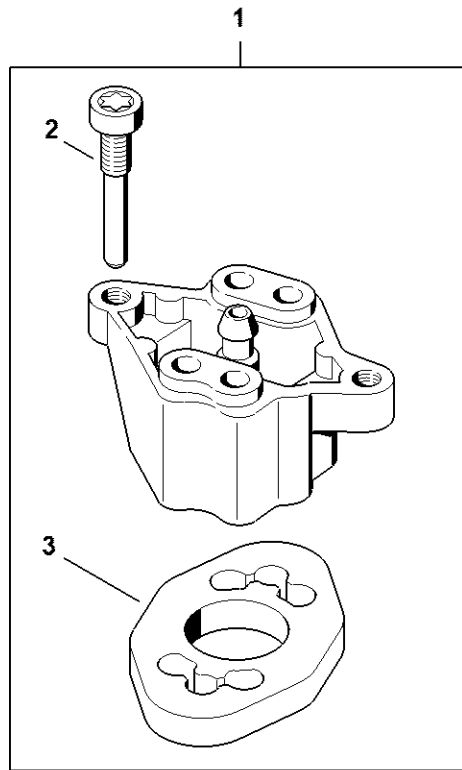

Flange

5910-GET-0183-A1

Flange

#	Delnummer	Beskrivelse	Mængde	Indeholder varer	Bemærkninger
1	5910 850 4207	Flange	1	2,3	
2	1128 855 9000	Skrue M5x30	1		
3	5910 851 9901	Pakning	1		

901SW143 GM

Aftræksstykke