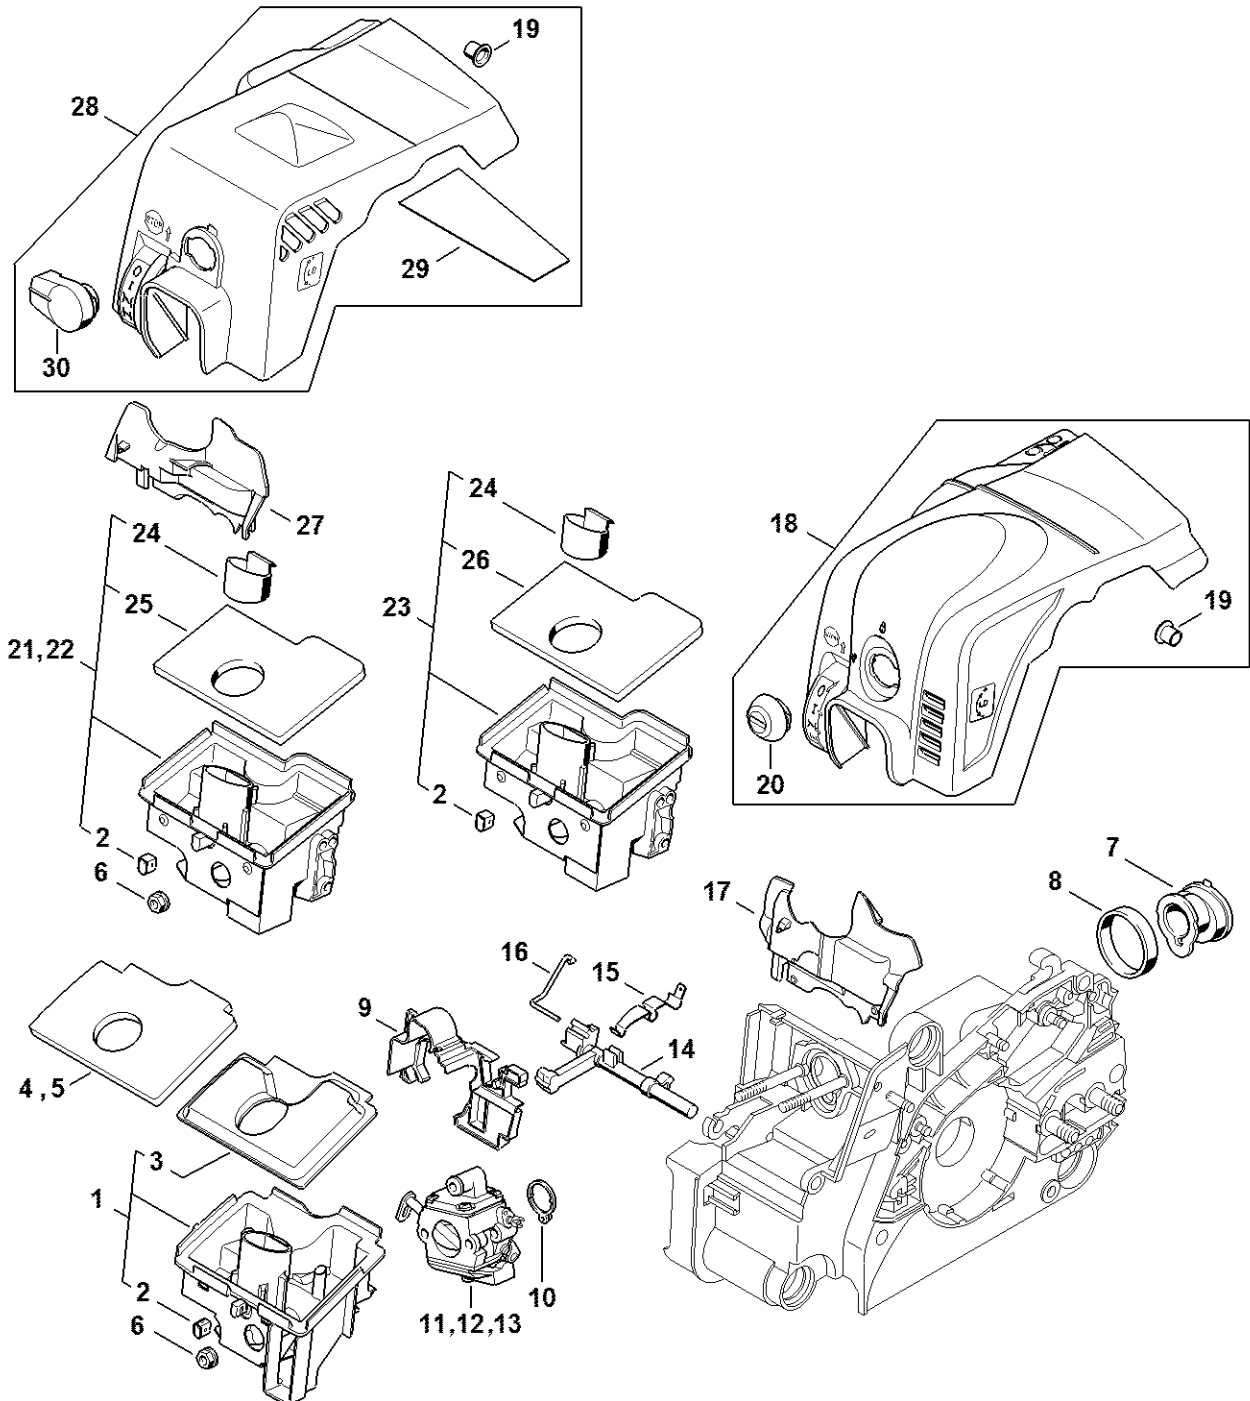

Luftfilter, Hoved

1130-GET-0084-A0

Luftfilter, Hoved

#	Delnummer	Beskrivelse	Mængde	Indeholder varer	Bemærkninger
2	1130 124 7100	Hylse	1		
6	9216 261 0700	Møtrik M5-8	2		
7	1130 141 2200	Manifold	1		
8	1130 022 2000	Ring	1		
10	1130 141 1800	Hylse	1		
12	1130 120 0608	Karburator C1Q-S152a	1		
14	1130 182 0900	Tilspændingsaksel	1		
15	1130 442 1602	Kontaktfjeder	1		
16	1130 185 2000	Startstangsystem	1		
19	1130 141 1801	Hylse	1		
21	1130 140 2803	Filterhus	1	2, 24, 25	
24	1130 141 1101	Indsats	1		
25	1130 124 0800	Filterplade	1		
27	1130 124 3200	Luftledeplade	1		
28	1130 140 4709	Hoved	1	19, 29, 30	
29	1130 084 8300	Udstrålingsfolie	1		
30	1130 141 2300	Lukning	1