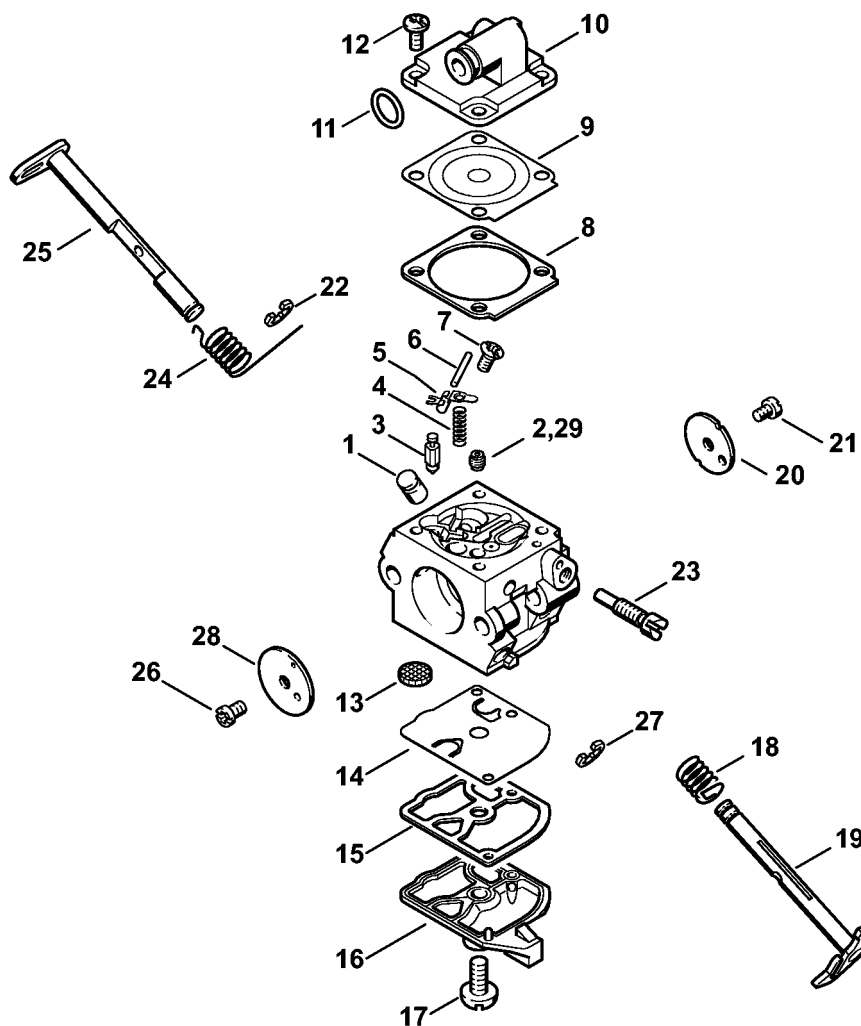

Karburator C1Q-S152

206ET028 SC

Karburator C1Q-S152

#	Delnummer	Beskrivelse	Mængde	Indeholder varer	Bemærkninger
	1130 120 0608	Karburator C1Q-S152a	1	1 - 28	
1	1130 121 5401	Ventilmundstykke	1		
2	1123 121 5602	Fast dyse 0.46	1		
3	Z000 018 Z000	Indsugningsnål	1		
4	1130 122 3001	Fjeder	1		
5	1125 121 5000	Indstrømningsreguleringsarm	1		
6	1120 121 9200	Aksel	1		
7	1120 122 6600	Kraveskrue	1		
8	1130 129 0901	Reguleringstætning	1		
9	1130 121 4700	Reguleringsmembran	1		
10	1130 121 0800	Afslutningsdæksel	1		
11	9646 945 0490	O-ring 7x1,5	1		
12	1120 122 6601	Kraveskrue	4		
13	1123 121 7800	Si	1		
14	1130 121 4800	Pumpemembran	1		
15	1130 129 0900	Pumpetætning	1		
16	1130 121 0801	Afslutningsdæksel	1		
17	1120 122 7800	Skrue m. linsehoved	1		
18	1123 122 3000	Fjeder	1		
19	1130 120 7101	Spjældaksel med arm	1		
20	1130 121 3302	Gasspjæld	1		
21	1120 122 7400	Rundhovedbolt	1		
22	1125 122 9001	Låseskive	1		
23	1130 122 6301	Tomgangshastighedsskrue	1		
24	1123 122 3203	Torsionsfjeder	1		
25	1123 120 7200	Chokeraksel med arm	1		
26	1125 122 7403	Rundhovedbolt	1