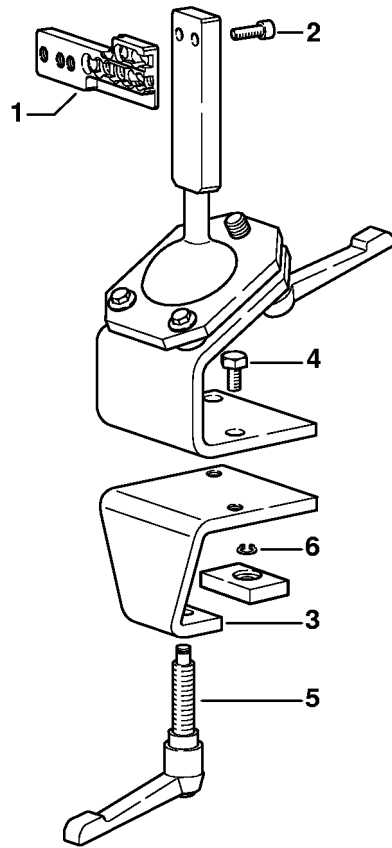

9015W363 SC

Monteringsbuk

#	Delnummer	Beskrivelse	Mængde	Indeholder varer	Bemærkninger
	5910 890 3101	Monteringsbuk	1	1 - 6	
1	5910 850 1651	Optagelse/Opspænding	1		
2	9045 319 2390	Skrue M10x25	2		
3	5910 850 2100	Opspændingsplade	1	4 - 6	
4	9008 319 2930	Skrue M12x20	2		
5	5910 890 1901	Klemmegreb	1		
6	9455 621 0850	Låsering 10x1	1