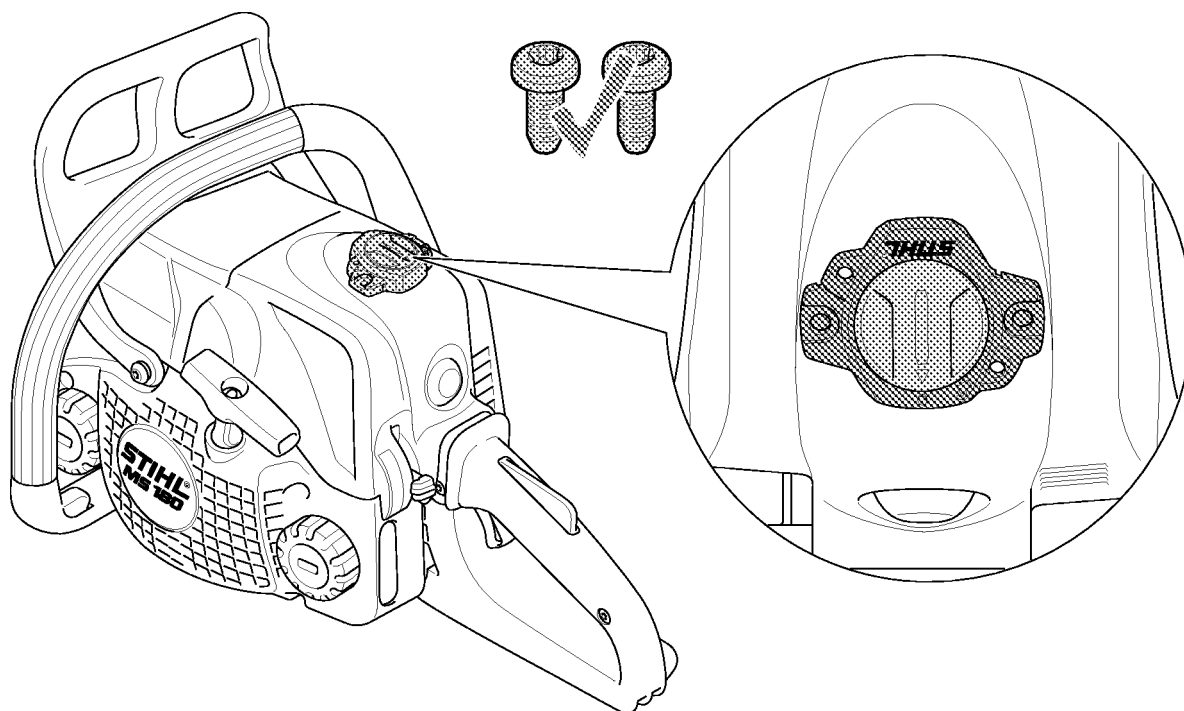

Smart Connector