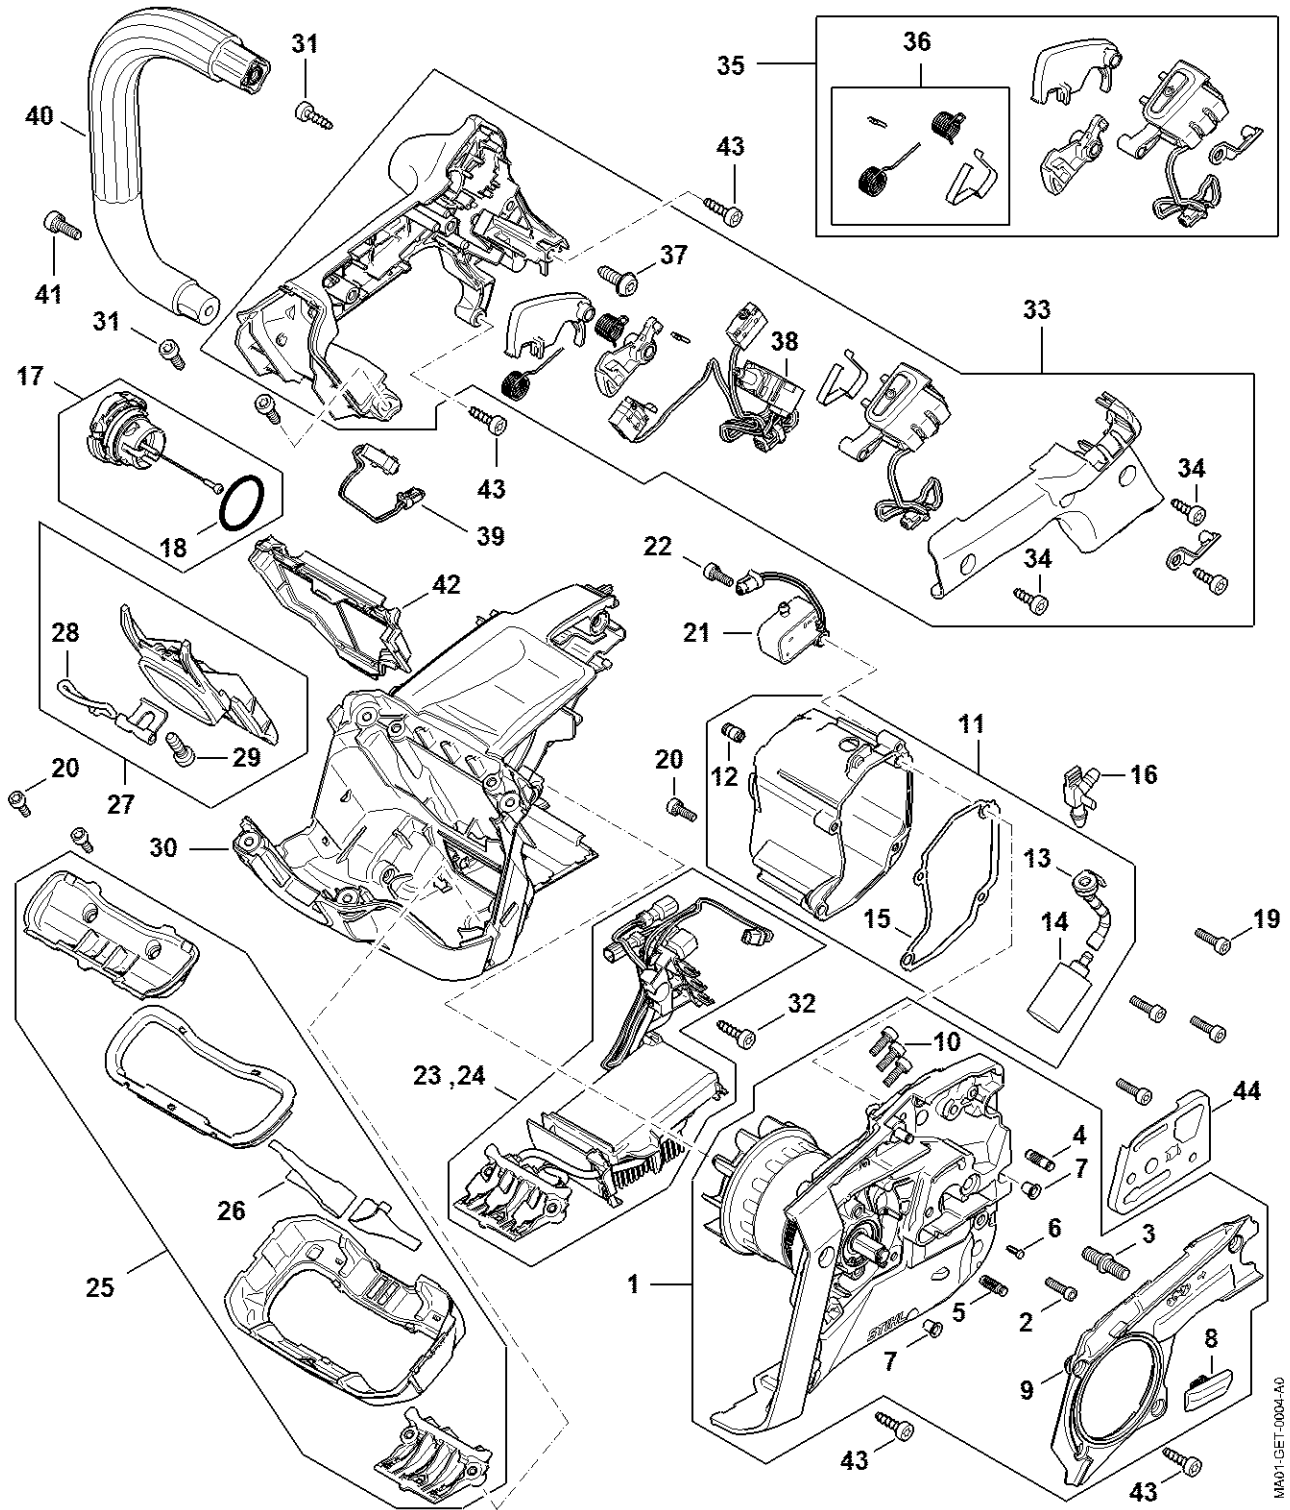

Elmotor, Elektronikmodul, Håndtagshus

MA01-GET-0004-A0

Elmotor, Elektronikmodul, Håndtagshus

#	Delnummer	Beskrivelse	Mængde	Indeholder varer	Bemærkninger
1	MA01 600 4900	Elmotor med hus	1	2 - 10	
2	1143 664 2402	Kraveskrue M5	1		
3	0000 664 2416	Kraveskrue	1		
4	1121 162 5200	Bolt	1		
5	1120 162 5200	Bolt	1		
6	0000 974 1200	Cylinderkærvnagle 2,6x8	1		
7	9416 868 5631	Nitte AK5,5x0,5x6,8	2		
8	1123 648 6600	Glideliste	1		
9	MA01 021 1100	Dæksel	1		
10	9022 313 0660	Skrue IS-M4x12	3		
11	MA01 350 0301	Olietank	1	12 - 15	
12	1128 640 9100	Ventil	1		
13	MA01 647 9400	Slange	1		
14	MA01 640 3801	Sugehoved	1		
15	MA01 669 0500	Pakning	1		
17	0000 350 0538	Tanklåg	1	18	
18	9645 948 2470	O-ring 23x3	1		
19	9022 313 0682	Skrue IS-M4x16	4		
20	9022 313 0660	Skrue IS-M4x12	3		
21	MA01 400 6303	Olietank	1		
22	9022 313 0660	Skrue IS-M4x12	1		
23	MA01 430 1404	Elektronikmodul	1		
25	MA01 400 0601	Kontaktplade	1	26	
26	MA01 791 3100	Fjeder	1		
27	MA01 790 5400	Holder	1	28, 29	
28	MA01 352 5000	Øje	1		
29	9074 478 4435	Skrue IS-P6x19	1