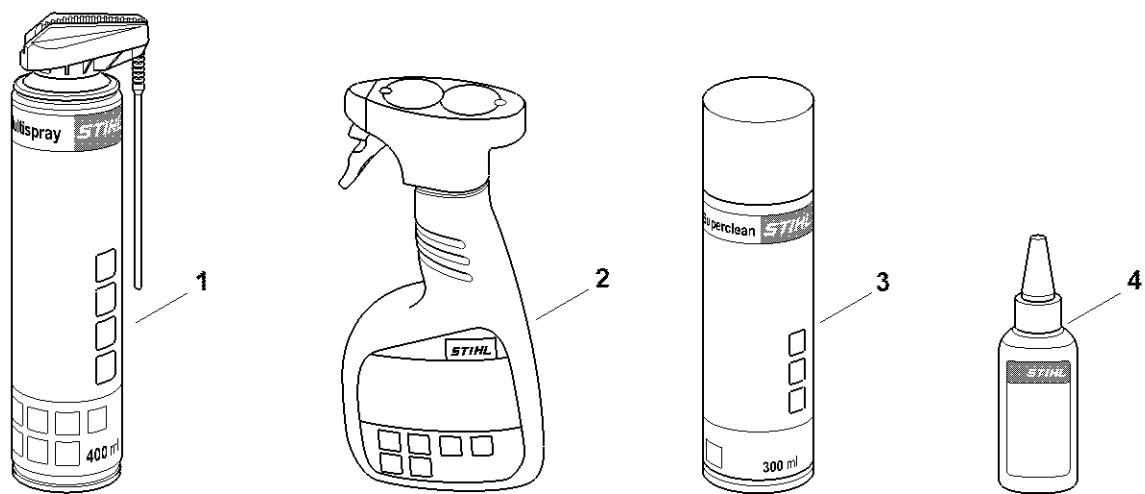

0000-GET-0171-A0

Pleje produkter

#	Delnummer	Beskrivelse	Mængde	Indeholder varer	Bemærkninger
1	0730 411 7002	Multispray 50 ml	1		
1	0730 411 7000	Multispray	1		
2	0000 881 9400	VarioClean 500 ml	1		
2	0000 881 9409	Specialrengøringsmiddel VarioClean 5 l	1		
3	0782 420 1001	SuperClean 50 ml	1		
3	0782 420 1002	SuperClean 300 ml	1		
4	0782 516 8500	Multiolie bio 50ml	1