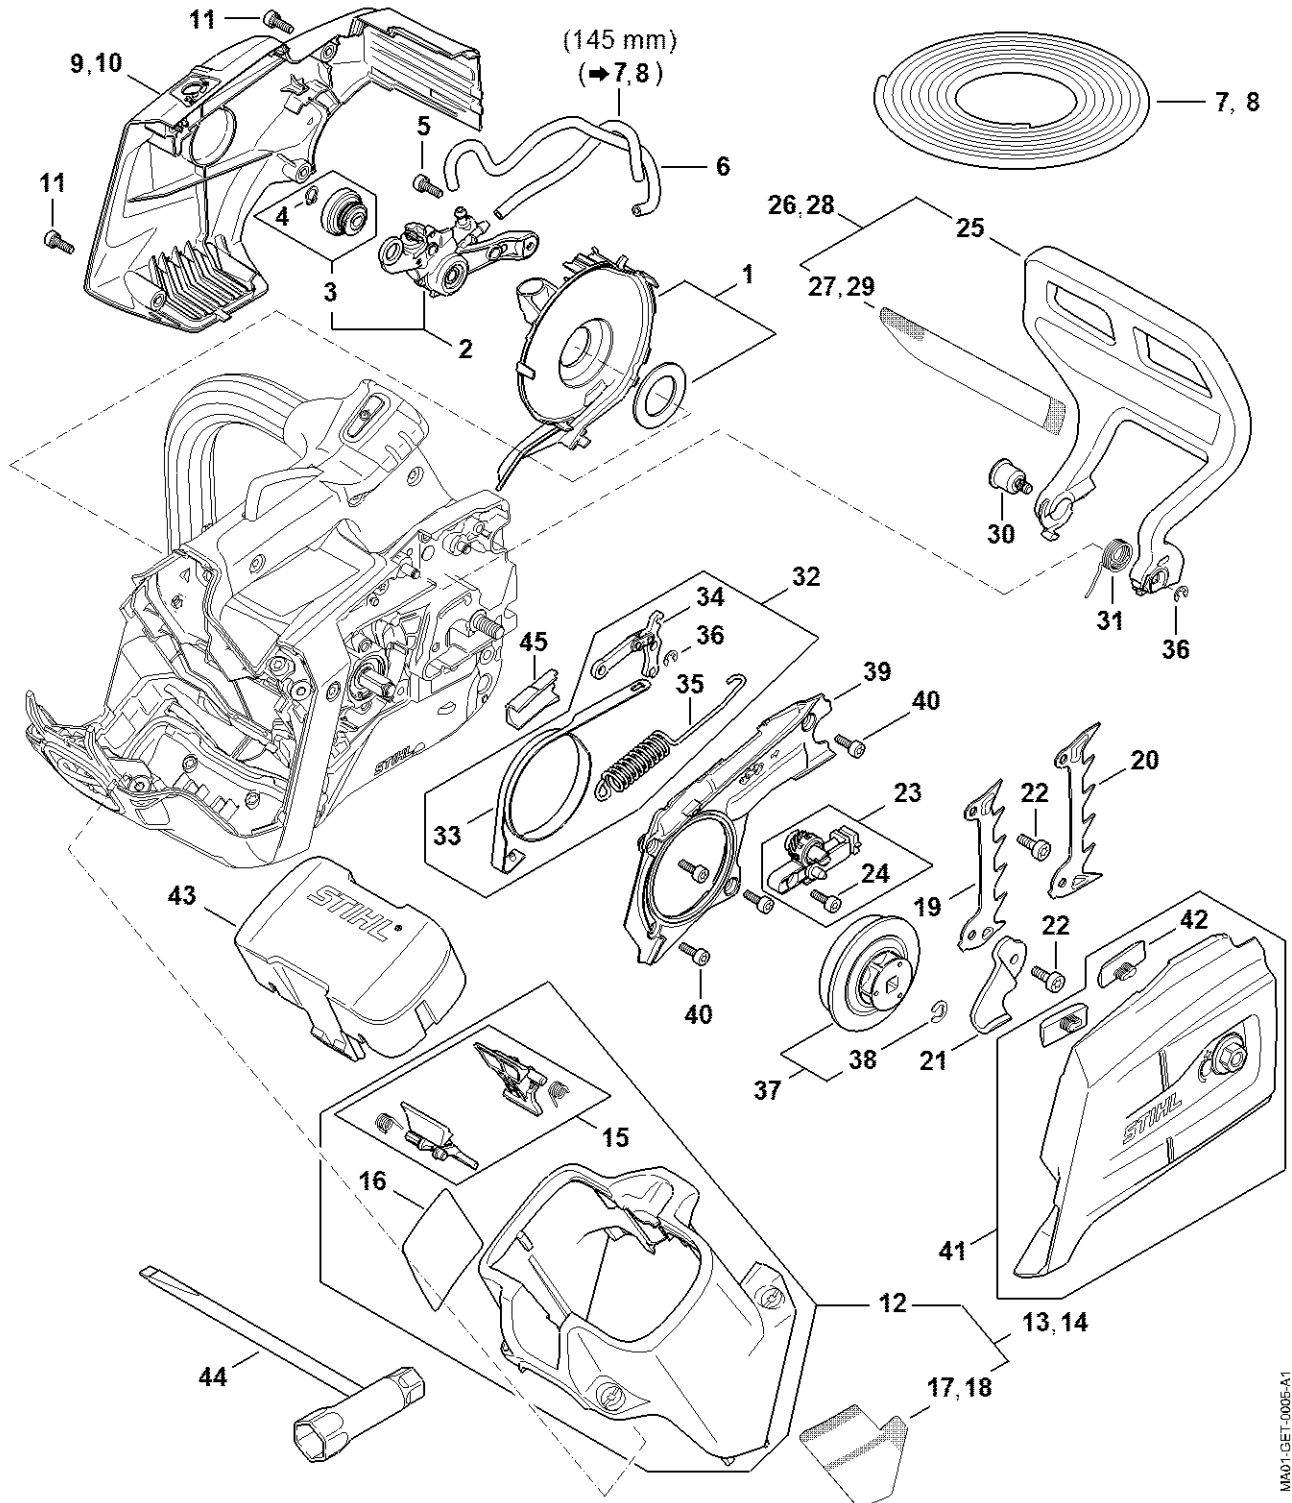

Hoved, Blæserhus, Oliepumpe, Håndbeskytter, Kædebremse

MA01-GET-0005-A1

Hoved, Blæserhus, Oliepumpe, Håndbeskytter, Kædebremse

#	Delnummer	Beskrivelse	Mængde	Indeholder varer	Bemærkninger
1	MA01 600 4400	Spiralhus	1		
2	MA01 640 3201	Oliepumpe	1	3, 4	
3	MA01 640 7100	Snekke	1	4	
4	9455 621 0330	Låsering 6x0,7	1		
5	9022 313 0660	Skrue IS-M4x12	1		
6	MA01 647 4000	Olieslange	1		USA
7	0000 930 2803	Slange 3,1x5,7 mm x 1 m, R3	1		
8	0712 923 8004	Slange 3,1x5,7 mm x 10 m, R3	1		
10	MA01 080 1802	Blæserhus	1		
11	9022 313 0660	Skrue IS-M4x12	4		
12	MA01 080 1601	Hoved	1	15, 16	
15	MA01 430 9800	Låsegreb	1		
16	MA01 967 7501	Advarselshenvisning MSA 220 T	1		
19	MA01 664 0501	Barkstød	1		
20	MA01 664 0500	Barkstød	1		
21	1147 656 7700	Kædefanger	1		
22	9022 341 0975	Skrue IS-M5x14	2		
23	MA01 660 0700	Kædespænder	1	24	
24	9022 313 0660	Skrue IS-M4x12	1		
25	MA01 792 4900	Håndbeskytter	1		
30	0000 790 6106	Kombiskrue	1		
31	MA01 435 2101	Torsionsfjeder	1		
32	MA01 007 1000	Sæt - dele til kædebremse	1	33 - 36	
33	MA01 160 5400	Bremsebånd	1		
34	1121 160 5000	Arm	1		
35	MA01 162 7900	Trækfjeder	1		
36	9460 624 0400	Låseskive 4	2