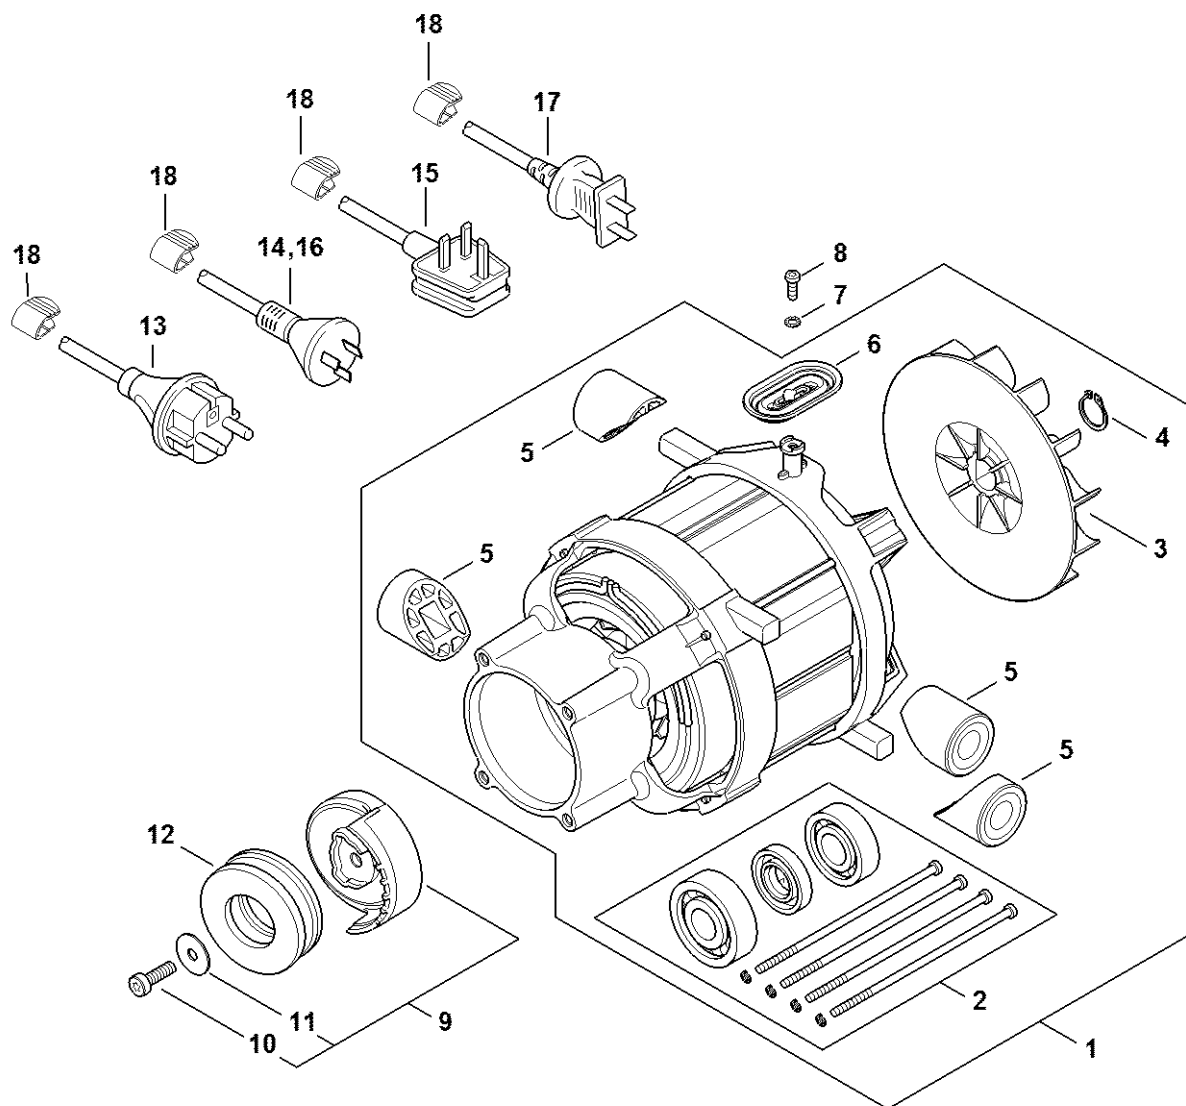

RE 120

Reservedelsliste

24.05.2023

Denmark, dansk

Indholdsfortegnelse

Elmotor, Tilslutningsledning	2	Skruetrækker T27x200	61
Pumpe, Ventilblok	4	Montagekrog	63
Kørevogn	6	Attrezzo di posizionamento	65
Luftleder, Beskyttelseskappe, Kontakthus	8		
Pistol, Strålerør	10		
Pistol, Strålerør	12		
Pistol, Strålerør	14		
Tilbehør RE 80 - 170 PLUS	16		
Tilbehør RE 105.0 X - 145.0	19		
Tilbehør RE 80 - 170 PLUS	21		
Strålerør, Højtryksslange # 06/2019	23		
Fladslange med kassette # 06/2019	25		
Vaskebørste, Sugeslange # 06/2019	27		
Rørrensningssæt, Sandvaskeudstyr # 06/2019	29		
Gulvrensers RA 82 # 06/2019	31		
Gulvrensers RA 101 # 06/2019	33		
Skumdyse # 06/2019	35		
Maskinnummer	37		
Indsats T20x125	39		
Montagemuffe	41		
Momentnøgle	43		
Afmonteringsværktøj M6	45		
Indsats SW 6	47		
Skruetrækker T20	49		
Skruetrækker	51		
Tang A10	53		
Indsats T27x125	55		
Montagebolt	57		
Skruetrækker T10	59		

Elmotor, Tilslutningsledning

4850-CET-0039-A0

Elmotor, Tilslutningsledning

#	Delnummer	Beskrivelse	Mængde	Indeholder varer	Bemærkninger
1	4950 600 0202	Elmotor 220-240 v/50 hz, 2,1/2,3 kw	1	2 - 6	ikke PRC
2	4950 007 1009	Sæt kugleleje	1		
3	4950 607 3000	Ventilatorhjul	1		
4	9455 621 1800	Låsering 17x1	1		
5	4950 602 4300	Dæmper	4		
6	4950 505 0200	Gennemføring	1		
7	9330 421 0100	Stjernefjederskive DIN6798-a4,3	1		
8	9022 313 0658	Skrue IS-M4x12	1		
9	4950 760 8704	Skvulpeplade 10°	1	10, 11	
10	9022 341 1300	Cylinderskrue IS M6x20	1		
11	9291 021 3865	Skive 6,5x22x1,2	1		
12	9507 003 0633	Axialrillenkugellager DIN711-30x60x21	1		
13	4950 440 2000	Tilslutningsledning	1		
18	4950 703 3100	Kabelklips	1		