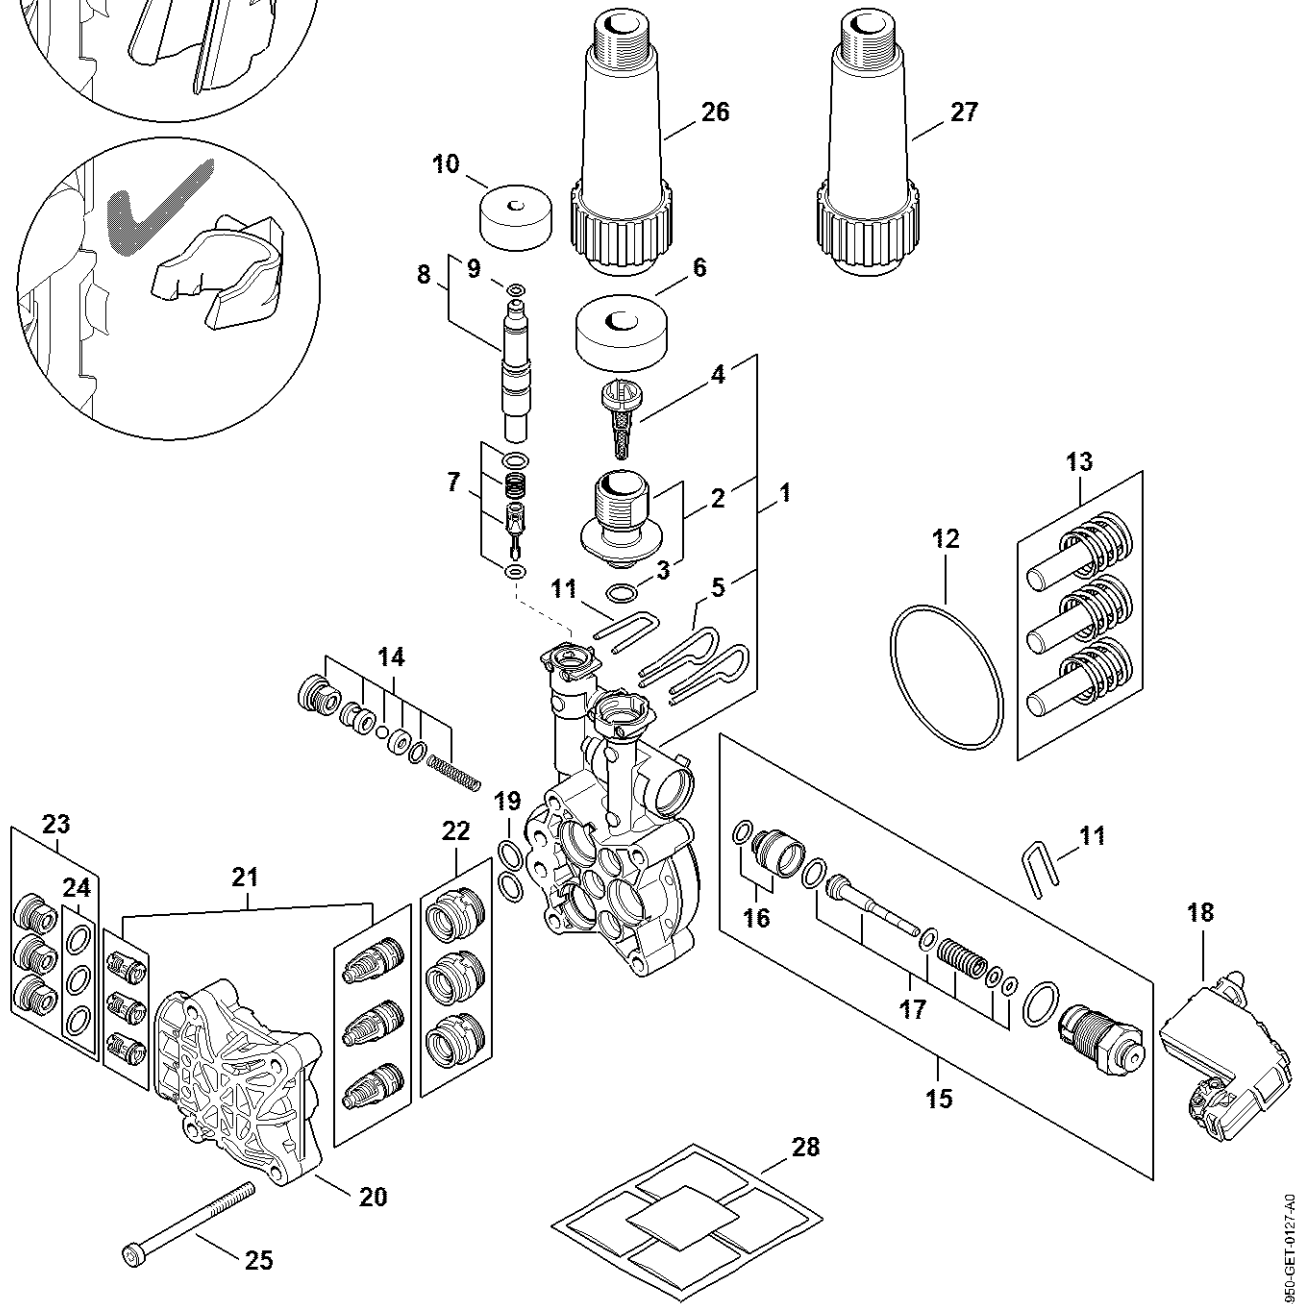

Pumpe, Ventilblok

4950-GET-0127-40

Pumpe, Ventilblok

#	Delnummer	Beskrivelse	Mængde	Indeholder varer	Bemærkninger
1	4950 700 4001	Pumpehus	1	2 - 5	
2	4950 790 7100	Forbindelsesstykke	1	3	
3	9645 948 1075	O-ring N11,5x1,78-NBR90	1		
4	4950 502 2100	Si	1		
5	4950 701 4602	Bøjle	2		
6	4950 609 0202	Pakningsring	1		
7	4950 510 0204	Kontraventil	1		
8	4950 700 7301	Slangetilslutning	1	9	
9	4950 007 0800	Sæt O-ringe N5,1x1,6-FKM90	1		10 stk.
10	4950 609 0200	Pakningsring	1		
11	4950 701 4600	Bøjle	2		
12	9645 948 8525	O-ring N74x2-NBR90	1		
13	4950 760 7001	Stempelsæt	1		3 stk.
14	4950 510 3500	Ventilindsats	1		
15	4950 510 0300	Styrestempel 220-240v/50 Hz	1	16, 17	
16	4950 780 1702	Bøsning	1		
17	4950 540 0100	Stempel	1		
18	4950 430 0503	Afbryder	1		
19	4950 007 0801	Sæt O-ringe N12x2-NBR70	2		10 stk.
20	4950 701 1200	Ventilblok	1		
21	4950 700 6200	Ventil (6 stk.)	1		6 stk.
22	4950 007 1008	Pakningsæt	1		
23	4950 700 2300	Låseskrue (3 stk.)	1	24	3 stk.
24	4950 007 0803	Sæt O-ringe N11,5x2 NBR90	1		3 stk.
25	9022 346 1475	Skrue IS-M6x80-12.9	4		
27	4900 500 5402	Vandfilter	1		
28	4950 007 1012	Sæt fedtpose (5x2g)	1		5 stk.