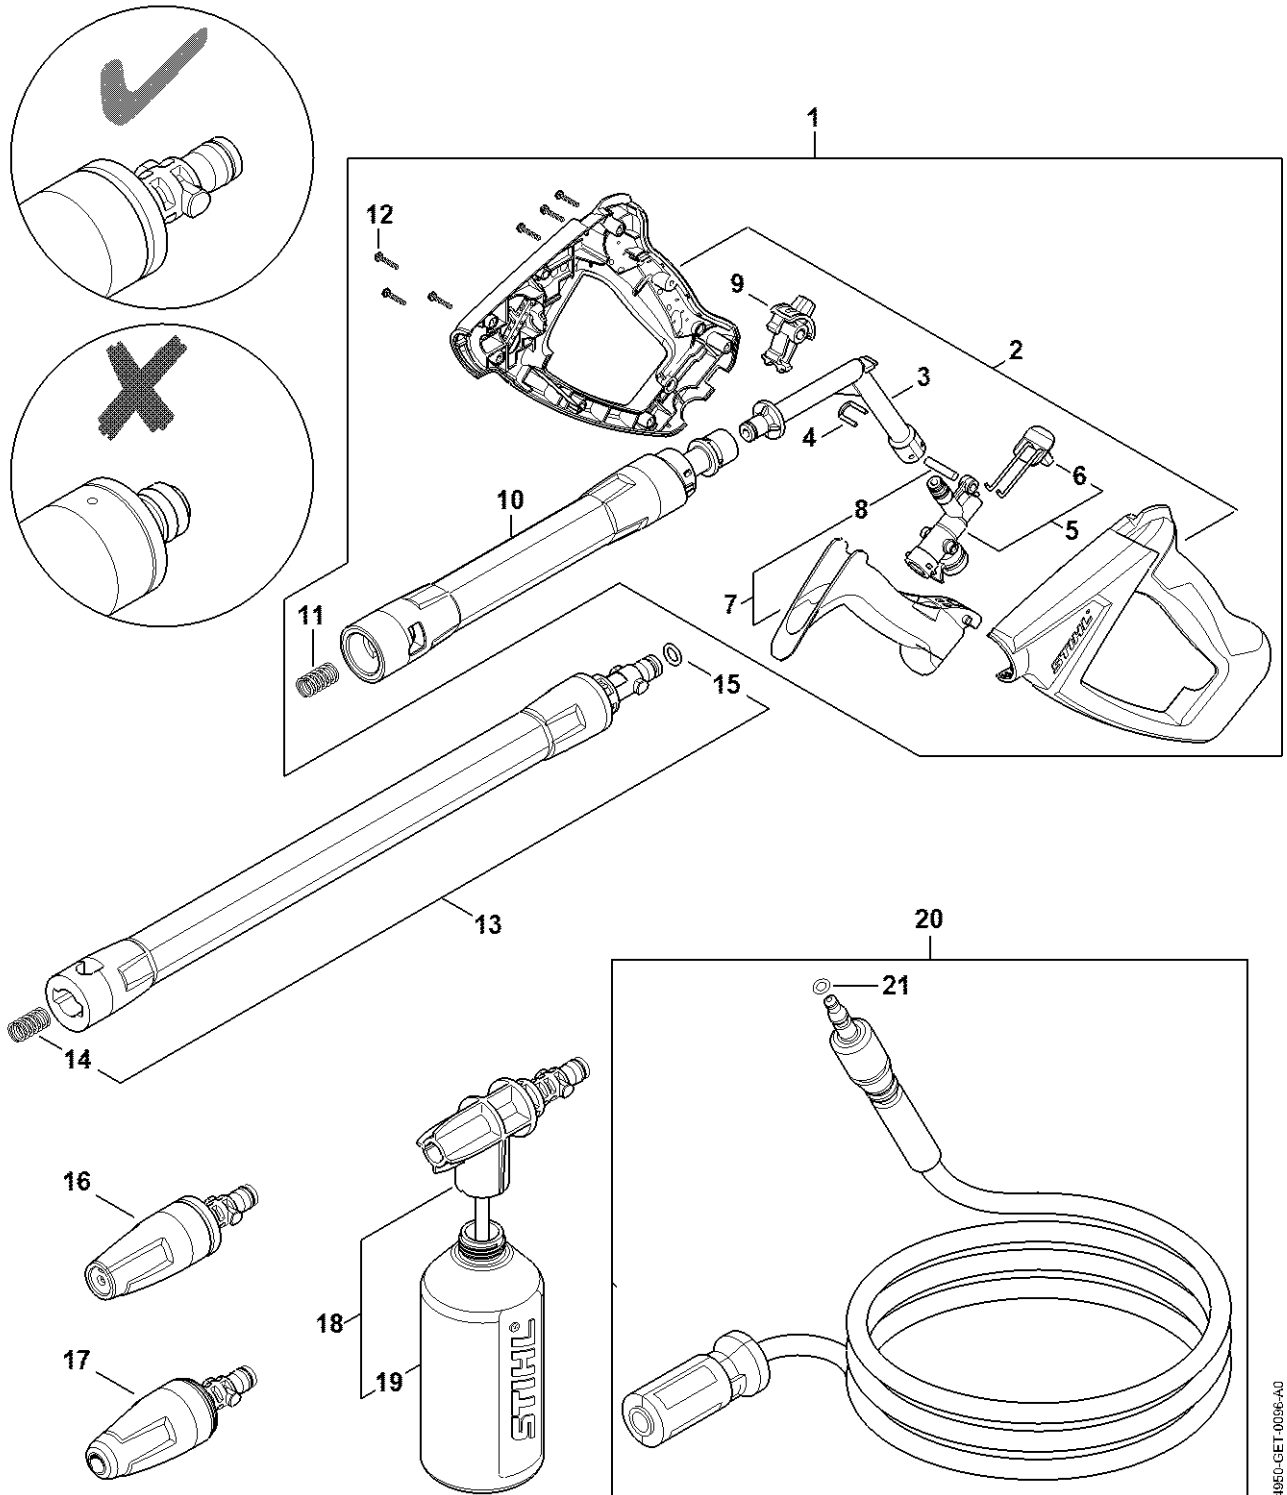

4950-GET-0093-A0

#	Delnummer	Beskrivelse	Mængde	Indeholder varer	Bemærkninger
1	4950 791 3500	Ramme	1		
2	4950 792 2400	Kabelholder	1		
3	9074 478 4129	Skrue IS-P5x18	12		
4	4950 791 5407	Holder	1		
5	4950 798 1703	Fod	1		
6	4950 791 5700	Håndtag	1		
7	4950 798 1704	Fod	1		
8	4950 502 0801	Rengøringsnål	1		
9	4950 791 7002	Aksel	1		
10	4950 791 3602	Hjul ø 175 mm	2		
11	9991 003 1146	Sekskantmøtrik15x28,2x2,3	2		
12	4950 704 0300	Hjulkapsel ø 175 mm	2		
13	4950 790 5101	Afskærmning RE 110/120	1		
14	4950 760 8901	Justeringselement	1		
15	4950 791 4900	Griberamme	1		
16	4950 791 8300	Møtrik	2		
17	9110 318 0630	Skrue ISO7045-M4-10-8-H	2		
18	4950 792 6300	Slangeholder	1		
19	9074 478 4127	Skrue IS-p5x22-h	2		
20	0000 967 7519	Advarsel piktogram	1		

Pistol, Strålerør

4950-GET-0036-A0

Pistol, Strålerør

#	Delnummer	Beskrivelse	Mængde	Indeholder varer	Bemærkninger
1	4930 500 1306	Pistol	1	2 - 12	
2	4930 500 6609	Håndtag	1		
3	4930 500 2200	Vinkelrør	1		
4	4930 505 0900	Bøjle	1		
5	4930 500 0602	Ventil	1	6	
6	4930 530 0300	Fjederknap	1		
7	4930 500 1501	Arm	1	8	
8	4930 971 0300	Paskærvstift	1		
9	4930 502 1600	Sikringsgreb	1		
10	4930 500 1101	Trykrør	1		
11	4930 708 0802	Fjeder	1		
12	9074 477 2308	Skrue IS-P3x15	6		
13	4930 500 0912	Strålerør	1	14, 15	
14	4950 502 2000	Fjeder	1		
15	9645 949 0020	O-ring n9,19x2,62-NBR9	1		
16	4930 530 0029	Fladstråledyse	1		220 - 240 V
17	4950 500 1611	Rotormundstykke Ø 1,04 mm,	1		220 - 240 V
18	4930 500 5635	Spraysæt	1	19	
19	4930 507 0130	Flaske til rengøringsmiddel	1		
20	4950 500 0815	Højtryksslange	1	21	
21	9645 951 3076	O-ring 5,1x1,6	1		