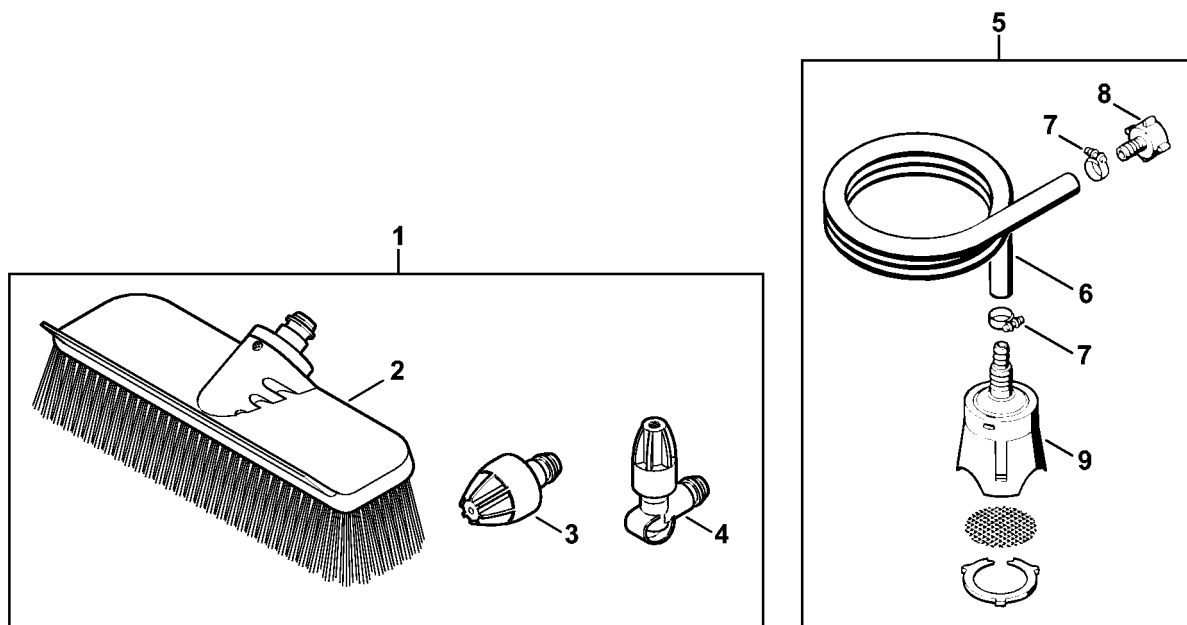

Vaskebørste, Sugelang # 06/2019

4950-GET-0030-A0

Vaskebørste, Sugeslange # 06/2019

#	Delnummer	Beskrivelse	Mængde	Indeholder varer	Bemærkninger
1	4900 500 6100	Rengøringsæt	1	2 - 4	
2	4900 500 6000	Overfladevaskebørste	1		
3	4900 500 6305	Dyse	1		
4	4900 500 6306	Dyse, vinklet	1		
5	4900 500 0500	Sugeslange	1	6 - 9	
6	4706 678 1150	Slange 1/2"x1 m	1		
7	9771 021 1500	Slangeklemme 16-25	2		
8	4900 500 0100	Slangetilslutning	1		
9	4900 500 2400	Sugehoved	1		