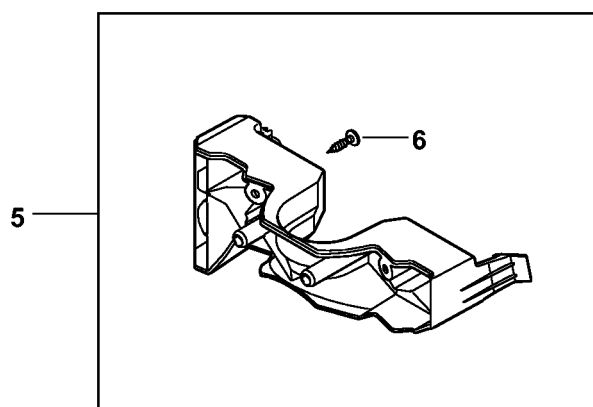

Tilbehør RE 105.0 X - 145.0

4910-GET-0004-A0

Tilbehør RE 105.0 X - 145.0

#	Delnummer	Beskrivelse	Mængde	Indeholder varer	Bemærkninger
1	4910 500 8600	Tekstilslange m kassette 12 m	1	2 - 4	
2	4910 500 8800	Kassette	1		
3	4910 500 8700	Fladslange	1		
4	RE01 791 0201	Håndtag	1		
5	4950 790 5400	Holder	1	6	
6	9074 478 4127	Skrue IS-p5x22-h	2