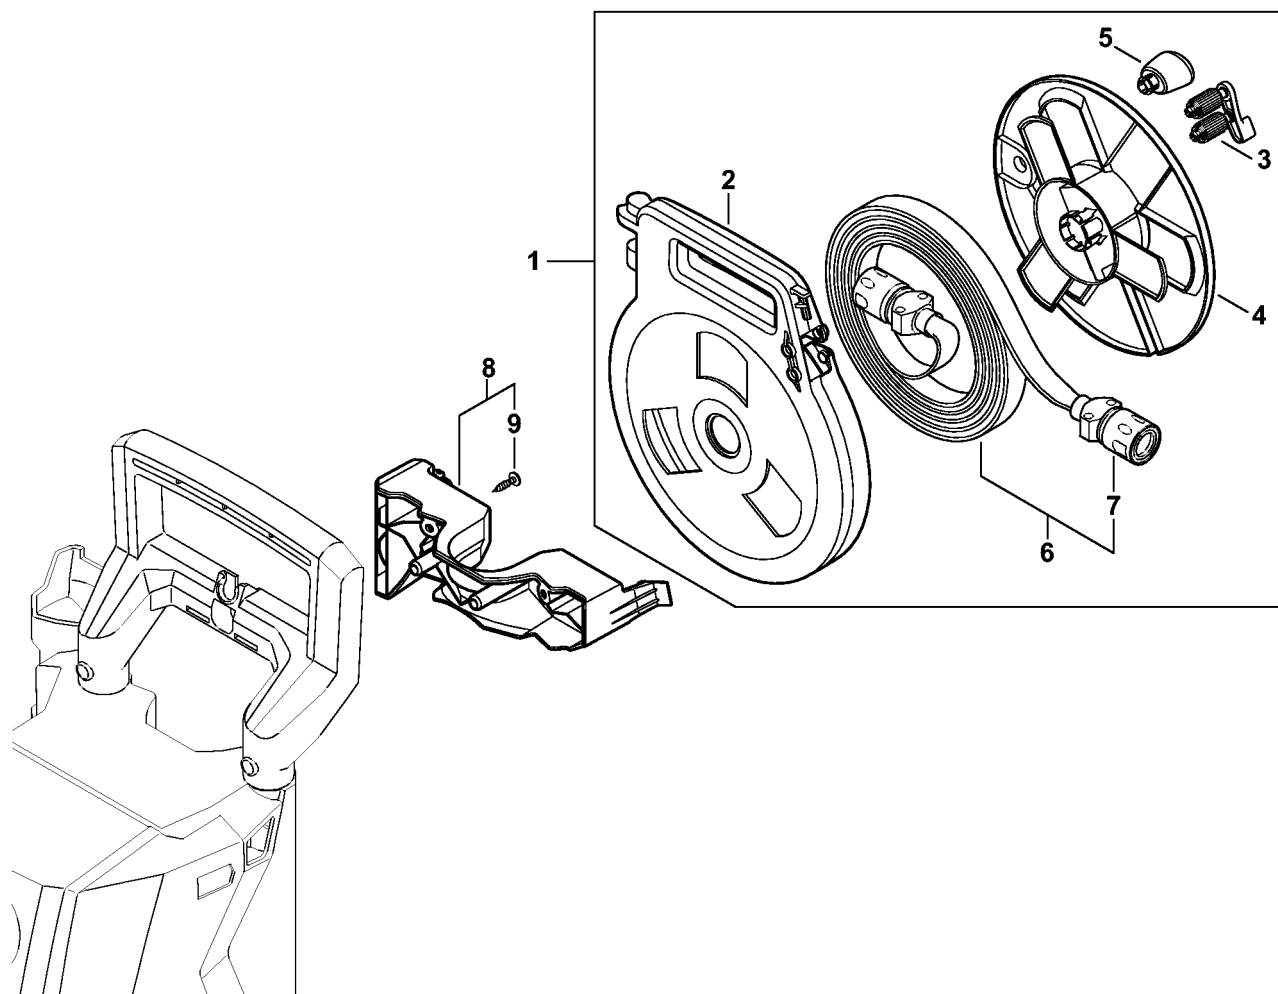

Fladslange med kassette # 06/2019

4950-GET-0011-A0

Fladslange med kassette # 06/2019

#	Delnummer	Beskrivelse	Mængde	Indeholder varer	Bemærkninger
1	4900 500 8600	Fladslange med kassette 12 m	1	2 - 7	
2	4900 500 8800	Kassette	1		
3	4900 500 6801	Styr	1		
4	4900 501 1701	Tromle	1		
5	4768 791 0200	Håndtag	1		
6	4900 500 8700	Fladslange 12 m	1	7	
7	4900 500 6705	Kobling	2		
8	4950 790 5400	Holder	1	9	
9	9074 478 4127	Skrue IS-p5x22-h	2