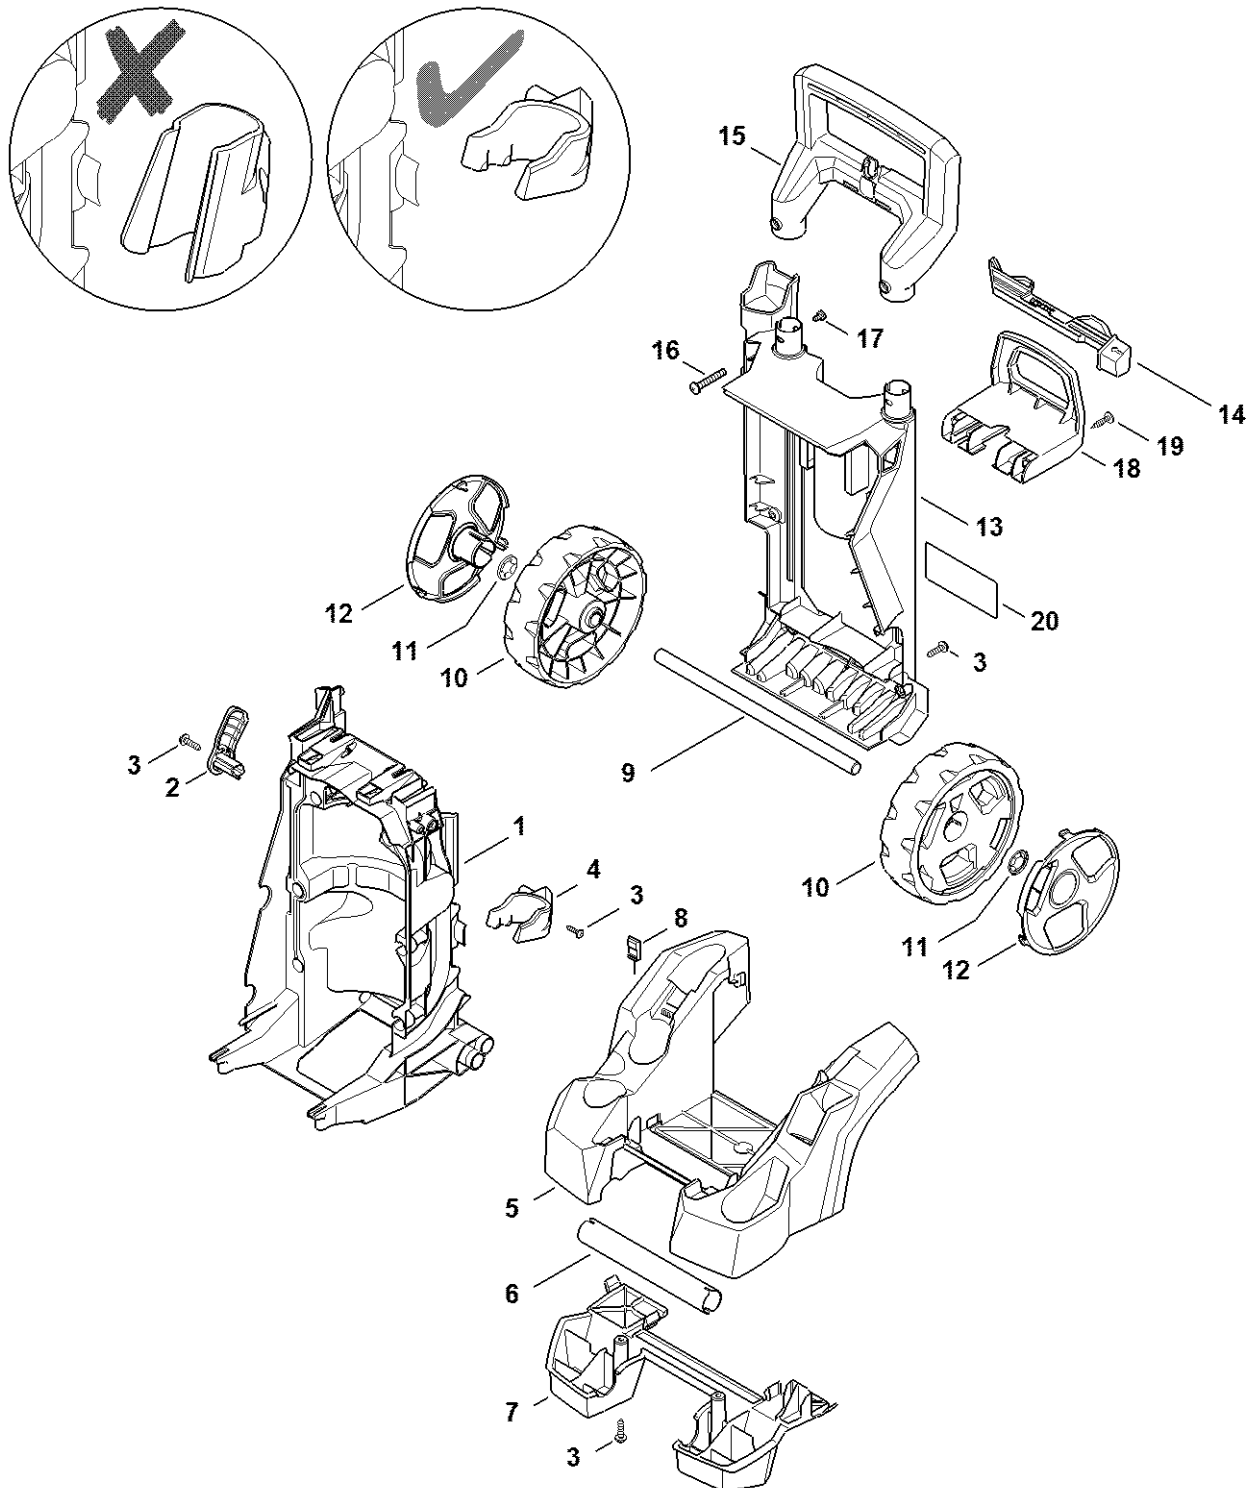

Elmotor, Tilslutningsledning

4850-CET-0039-A0

Elmotor, Tilslutningsledning

#	Delnummer	Beskrivelse	Mængde	Indeholder varer	Bemærkninger
1	4950 600 0202	Elmotor 220-240 v/50 hz, 2,1/2,3 kw	1	2 - 6	ikke PRC
2	4950 007 1009	Sæt kugleleje	1		
3	4950 607 3000	Ventilatorhjul	1		
4	9455 621 1800	Låsering 17x1	1		
5	4950 602 4300	Dæmper	4		
6	4950 505 0200	Gennemføring	1		
7	9330 421 0100	Stjernefjederskive DIN6798-a4,3	1		
8	9022 313 0658	Skrue IS-M4x12	1		
9	4950 760 8704	Skvulpeplade 10°	1	10, 11	
10	9022 341 1300	Cylinderskrue IS M6x20	1		
11	9291 021 3865	Skive 6,5x22x1,2	1		
12	9507 003 0633	Axialrillenkugellager DIN711-30x60x21	1		
13	4950 440 2000	Tilslutningsledning	1		
18	4950 703 3100	Kabelklips	1		

4950-GET-0093-A0

#	Delnummer	Beskrivelse	Mængde	Indeholder varer	Bemærkninger
1	4950 791 3500	Ramme	1		
2	4950 792 2400	Kabelholder	1		
3	9074 478 4129	Skrue IS-P5x18	12		
4	4950 791 5407	Holder	1		
5	4950 798 1703	Fod	1		
6	4950 791 5700	Håndtag	1		
7	4950 798 1704	Fod	1		
8	4950 502 0801	Rengøringsnål	1		
9	4950 791 7002	Aksel	1		
10	4950 791 3602	Hjul ø 175 mm	2		
11	9991 003 1146	Sekskantmøtrik15x28,2x2,3	2		
12	4950 704 0300	Hjulkapsel ø 175 mm	2		
13	4950 790 5101	Afskærmning RE 110/120	1		
14	4950 760 8901	Justeringselement	1		
15	4950 791 4900	Griberamme	1		
16	4950 791 8300	Møtrik	2		
17	9110 318 0630	Skrue ISO7045-M4-10-8-H	2		
18	4950 792 6300	Slangeholder	1		
19	9074 478 4127	Skrue IS-p5x22-h	2		
20	0000 967 7519	Advarsel piktogram	1		