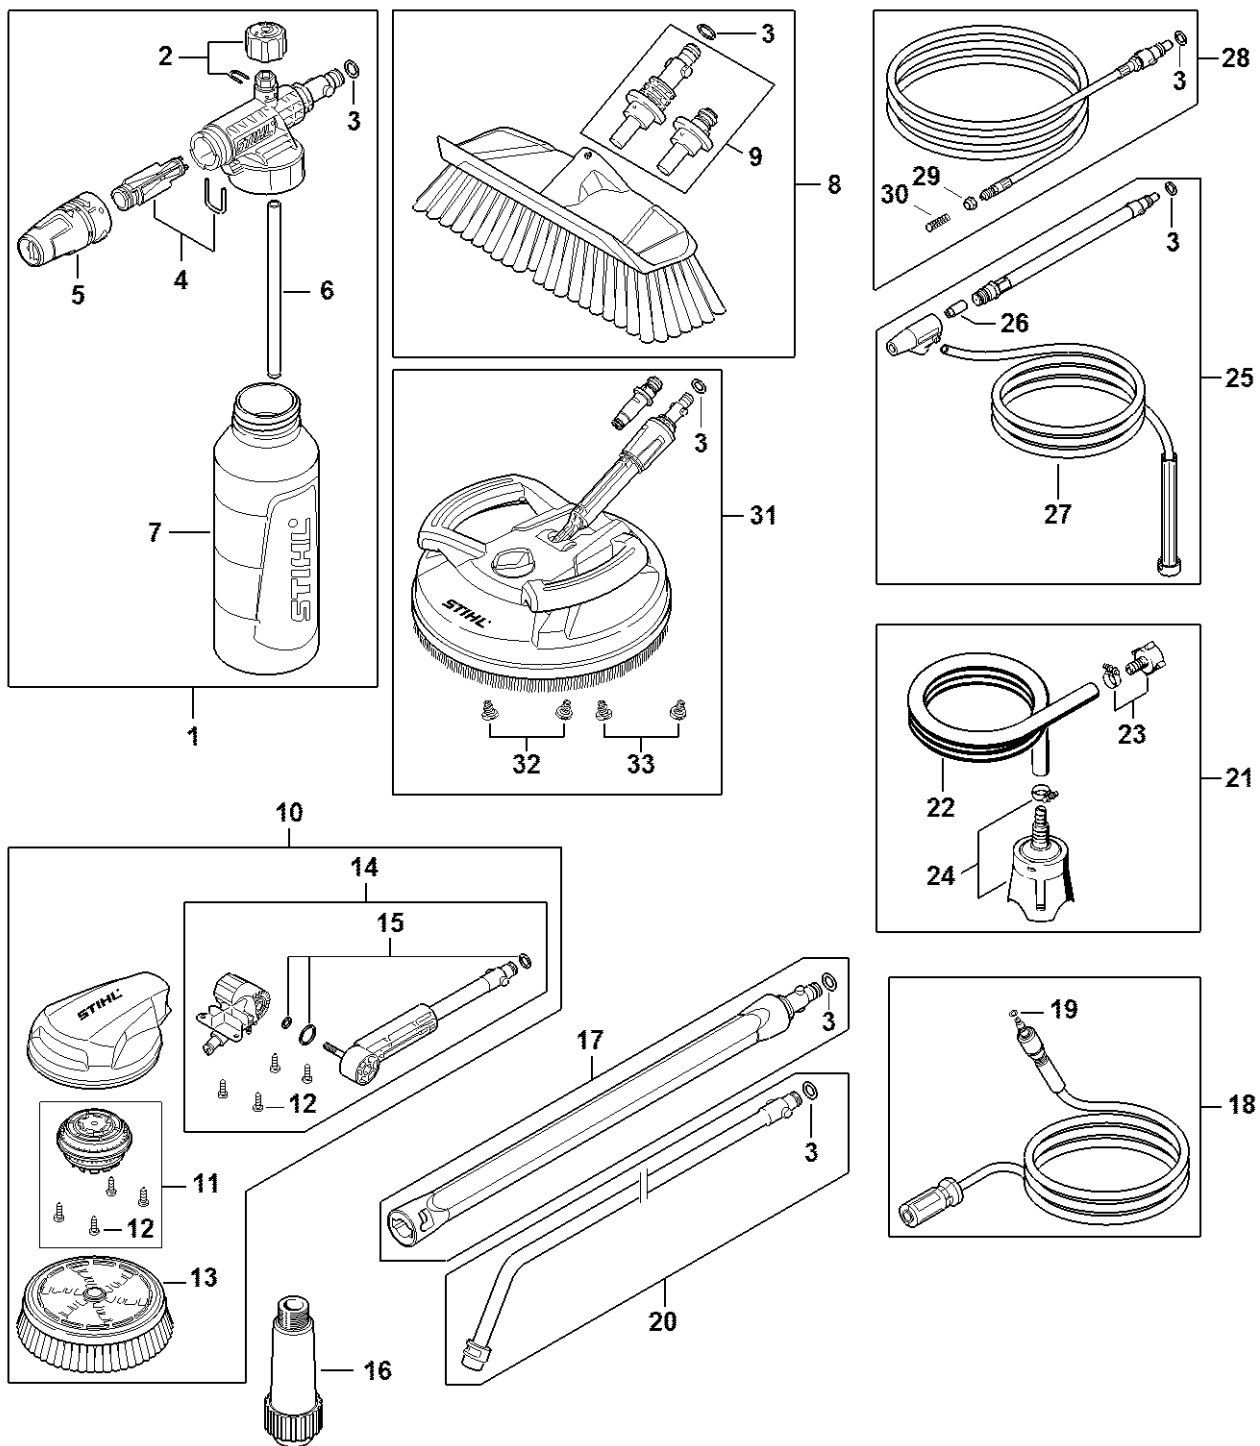

Tilbehør RE 80 - 170 PLUS

4910-GET-0018-A0

Tilbehør RE 80 - 170 PLUS

#	Delnummer	Beskrivelse	Mængde	Indeholder varer	Bemærkninger
1	4910 500 9600	Skumdysse RE 90-re 130 plus	1	2 - 7	
2	4910 530 0500	Indstillingsskrue	1		
3	9645 953 0762	O-ring 9,19x2,62	1		
4	4910 500 6305	Dyse	1		
5	4910 530 0400	Beskyttelseskappe	1		
6	4910 530 0600	Slange	1		
7	4910 507 0100	Flaske til rengøringsmiddel	1		
8	4910 500 6000	Vaskebørste 285 mm	1	3, 9	
9	4910 500 4800	Tilslutningsstykke	1		
10	4910 500 5900	Roterende vaskebørste	1	11 - 15	
11	4910 500 2000	Gear	1	12	
12	4910 951 3505	Skrue	4		
13	4910 504 2700	Børsteindsats	1		
14	4910 500 0701	Ledforbindelse	1	12, 15	
15	4910 007 0800	Sæt O-ringe	1		
16	4910 500 5400	Vandfilter	1		
17	4910 500 0900	Strålerørforlænger 430 mm	1	3	
18	4910 500 0802	Højtryksslange dn6 9 m stål	1	19	
19	9645 948 3076	XXX	1		
20	4910 500 1900	Strålerør langt vinklet 1080 mm m dyse	1	3	
21	4910 500 0500	Sugesæt 3 m	1	22 - 24	
22	4910 501 0500	Slange	1		
23	4910 500 0100	Slangetilslutning	1		
24	4910 500 2401	Sugehoved	1		
25	4910 500 1800	Våd-/sandblæsningsudstyr	1	3, 26, 27	
26	4910 502 1007	Dyse	1		
27	4910 500 5200	Slange	1