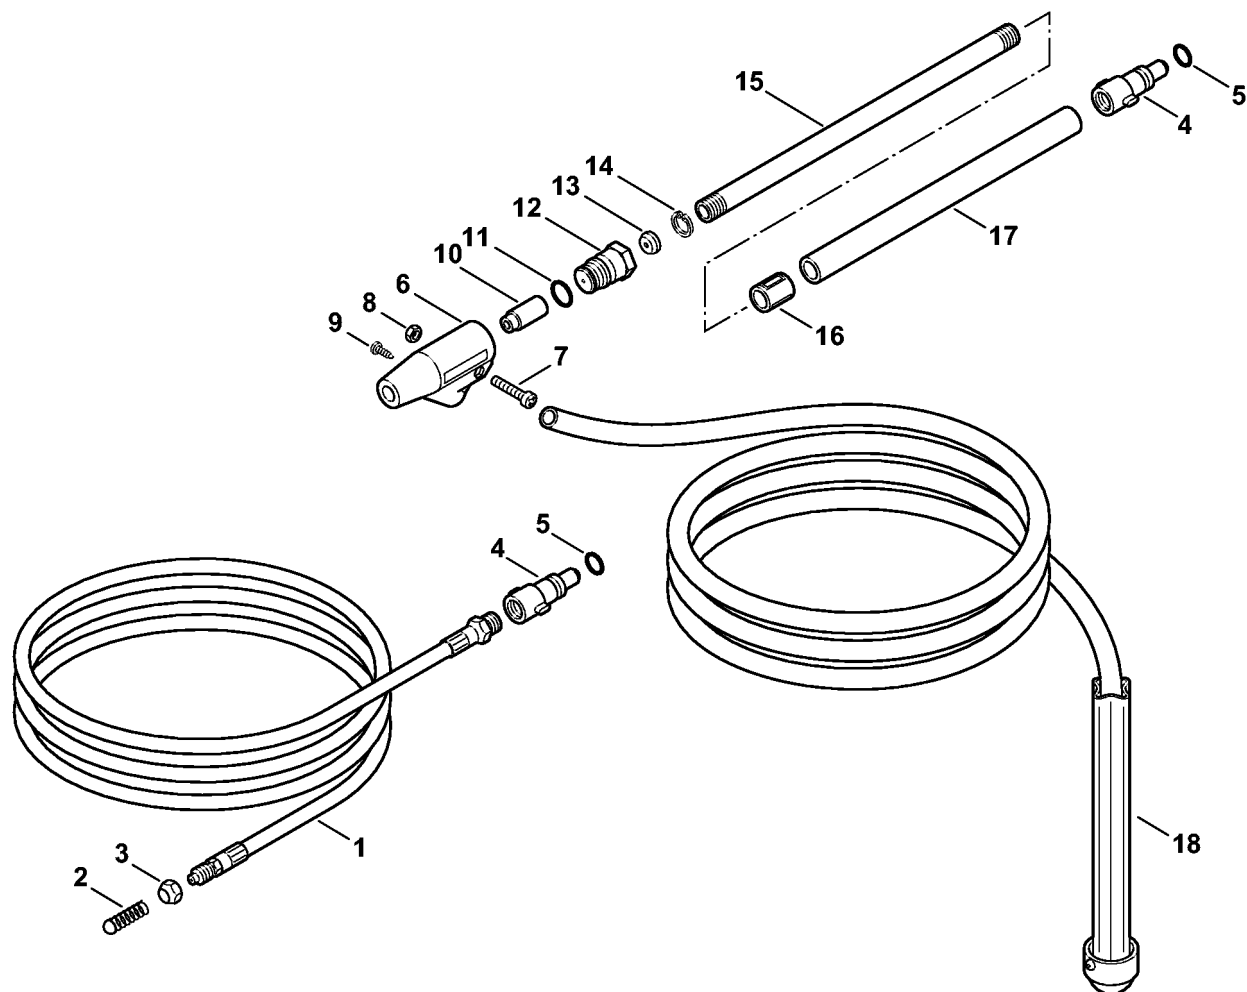

Rørrensingsset, Sandvaskeudstyr # 06/2019

669ET019 GM

Rørrensingsæt, Sandvaskeudstyr # 06/2019

#	Delnummer	Beskrivelse	Mængde	Indeholder varer	Bemærkninger
1	4900 500 8000	Rørrensingsæt 15 m	1	2 - 5	
2	4900 500 6800	Styr	1		
3	4900 503 0201	Omløbermøtrik	1		
4	4900 500 6700	Kobling	1		
5	9645 945 7497	O-ring 9,6x2,4	1		
	4900 500 1801	Våd-/sandblæsningsudstyr	1	6 - 18	
6	4900 500 2800	Dysekabinet	1	7 - 10	
7		Skrue	1		
8		Sekskantmøtrik	1		
9		Skrue	1		
10	4900 502 1002	Dyse	1		5 stk.
11	9645 945 7522	O-ring 11x2	1		
12	4900 502 1012	Dyse	1		
13	4900 502 1011	Dyse	1		
14	4900 505 0300	Fjederring	1		
15	4900 504 0401	Rør	1		
16	4900 503 2301	Bøsning	1		
17	4900 501 0601	Gribestykke	1		
18	4900 500 5201	Slange	1