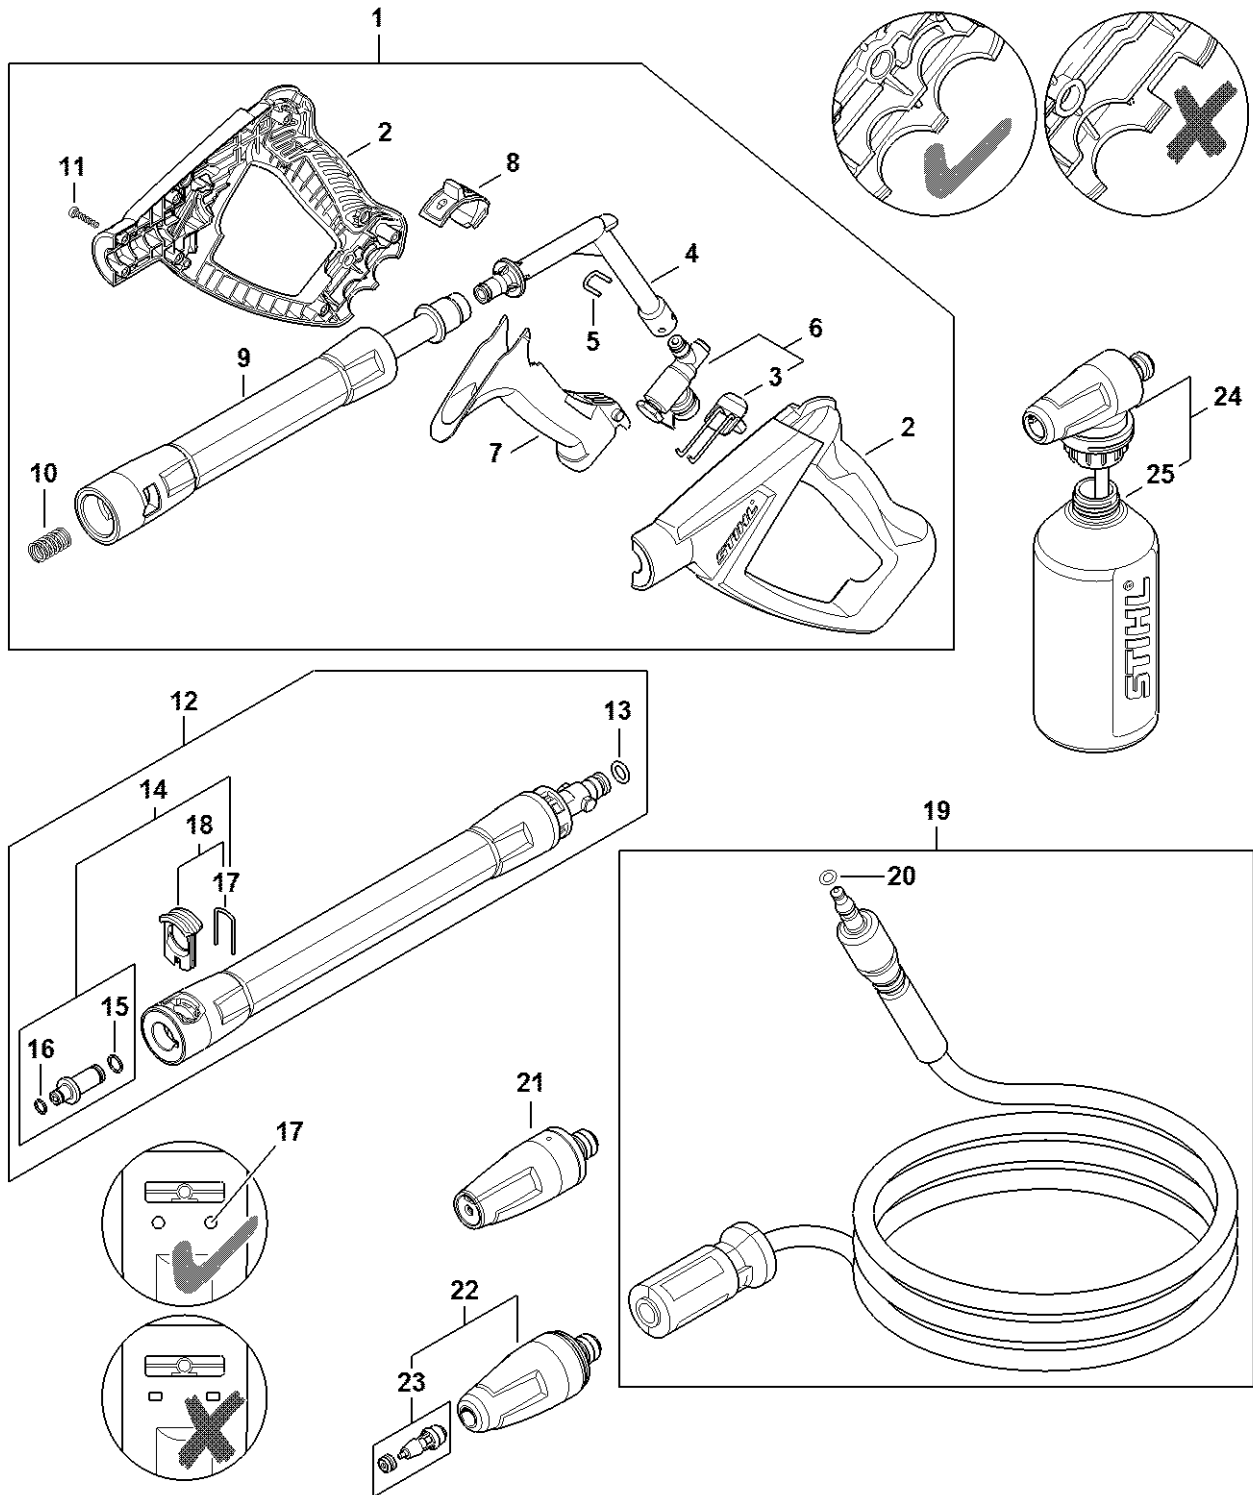

Pistol, Strålerør

Pistol, Strålerør

#	Delnummer	Beskrivelse	Mængde	Indeholder varer	Bemærkninger
1	4950 500 1310	Pistol	1	2 - 11	
2	4950 500 6603	Håndtag	1		
3	4950 530 0300	Fjederknop	1		
4	4950 500 2201	Vinkelrør	1		
5	4950 505 0902	Bøjle	1		
6	4950 500 0602	Ventil	1	3	
7	4950 500 1500	Arm	1		
8	4950 502 1600	Sikringsgreb	1		
9	4950 500 1100	Trykrør	1		
10	4950 502 2000	Fjeder	1		
11	9074 477 2308	Skrue IS-P3x15	7		
12	4950 500 0903	Strålerør	1	13 - 18	
13	9645 951 7512	O-ring N9,19x2,62-NBR90	1		
14	4950 500 6309	Dyse	1	15 - 17	
15	9645 951 7508	O-ring N9,0x1,25-NBR90	1		
16	9645 951 7470	O-ring N7x1,2-NBR90	1		
17	4950 505 0910	Bøjle	1		
18	4950 530 0101	Glider	1	17	
19	4950 500 0815	Højtryksslange	1	20	
20	9645 951 3076	O-ring 5,1x1,6	1		
21	4950 530 0050	Fladstråledyse	1		220 - 240 V
22	4950 500 1603	Rotormundstykke Ø 1,01 mm, rød	1	23	220 - 240 V
23	4950 007 1003	Reparationsæt til rotormundstykke ø 1,01 mm	1		
24	4930 500 5630	Spraysæt	1	25	
25	4950 507 0101	Flaske til rengøringsmiddel	1