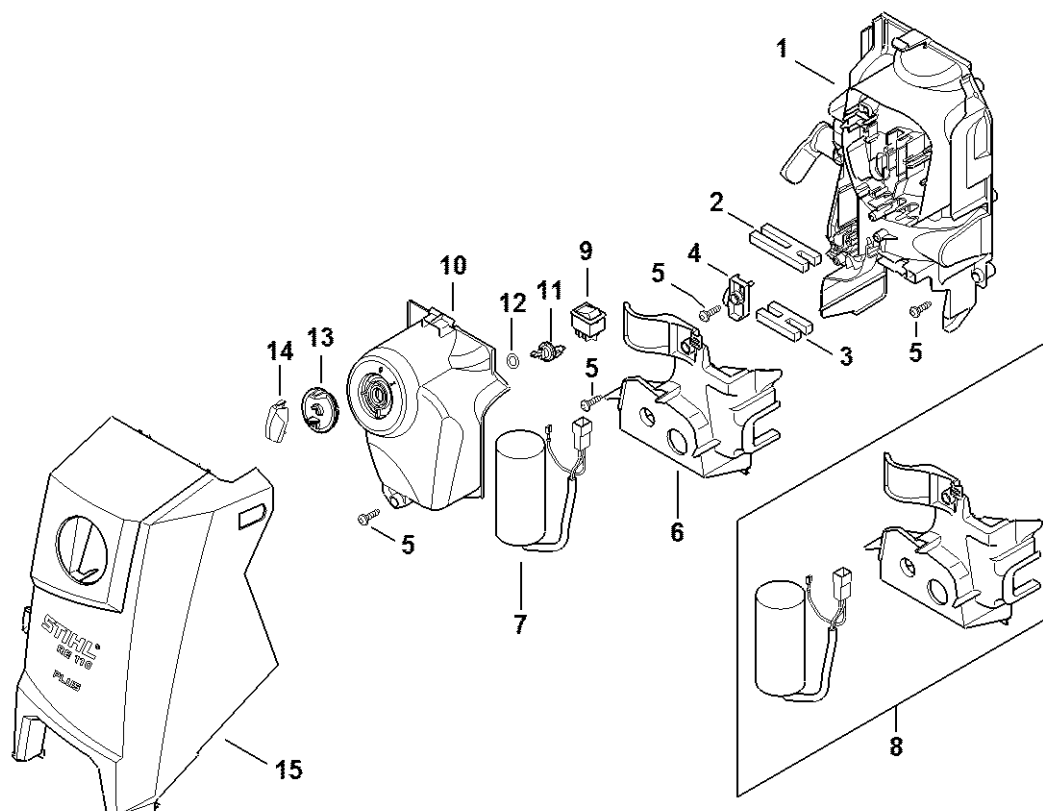

Luftleder, Beskyttelseskappe, Kontakthus

4950-GET-0035-A0

Luftleder, Beskyttelseskappe, Kontakthus

#	Delnummer	Beskrivelse	Mængde	Indeholder varer	Bemærkninger
1	4950 602 2200	Luftleder	1		
2	4950 799 0200	Tætningsliste	1		
3	4950 799 0202	Tætningsliste	1		
4	4950 431 2500	Kabelspænder	1		
5	9074 478 4129	Skrue IS-P5x18	8		
6	4950 706 0700	Afskærmning RE 110/120 Over serienummer: 82204403	1		
7	4950 605 1007	Kondensator Over serienummer: 82204403	1		
8	4950 600 1900	Kondensator med afdækning Op til serienummer: 82204402	1		
9	4950 430 0504	Afbryder	1		
10	4950 432 1000	Kontakthus	1		
11	4950 435 4100	Afbryderknast	1		
12	9645 945 7576	O-ring N10,77x2,62-NBR60	1		
13	4950 435 1000	Drejehåndtag	1		
14	4950 706 4102	Kappe	1		
15	4950 700 2102	Beskyttelseskappe RE 120	1		
16	4950 700 8900	Dæksel	1	17	
17	0000 997 2026	Trykfjeder	1		
18	4950 700 7300	Slangetilslutning	1	19	
19	9645 945 1072	O-ring n 11,5x2,65 epdm65	1