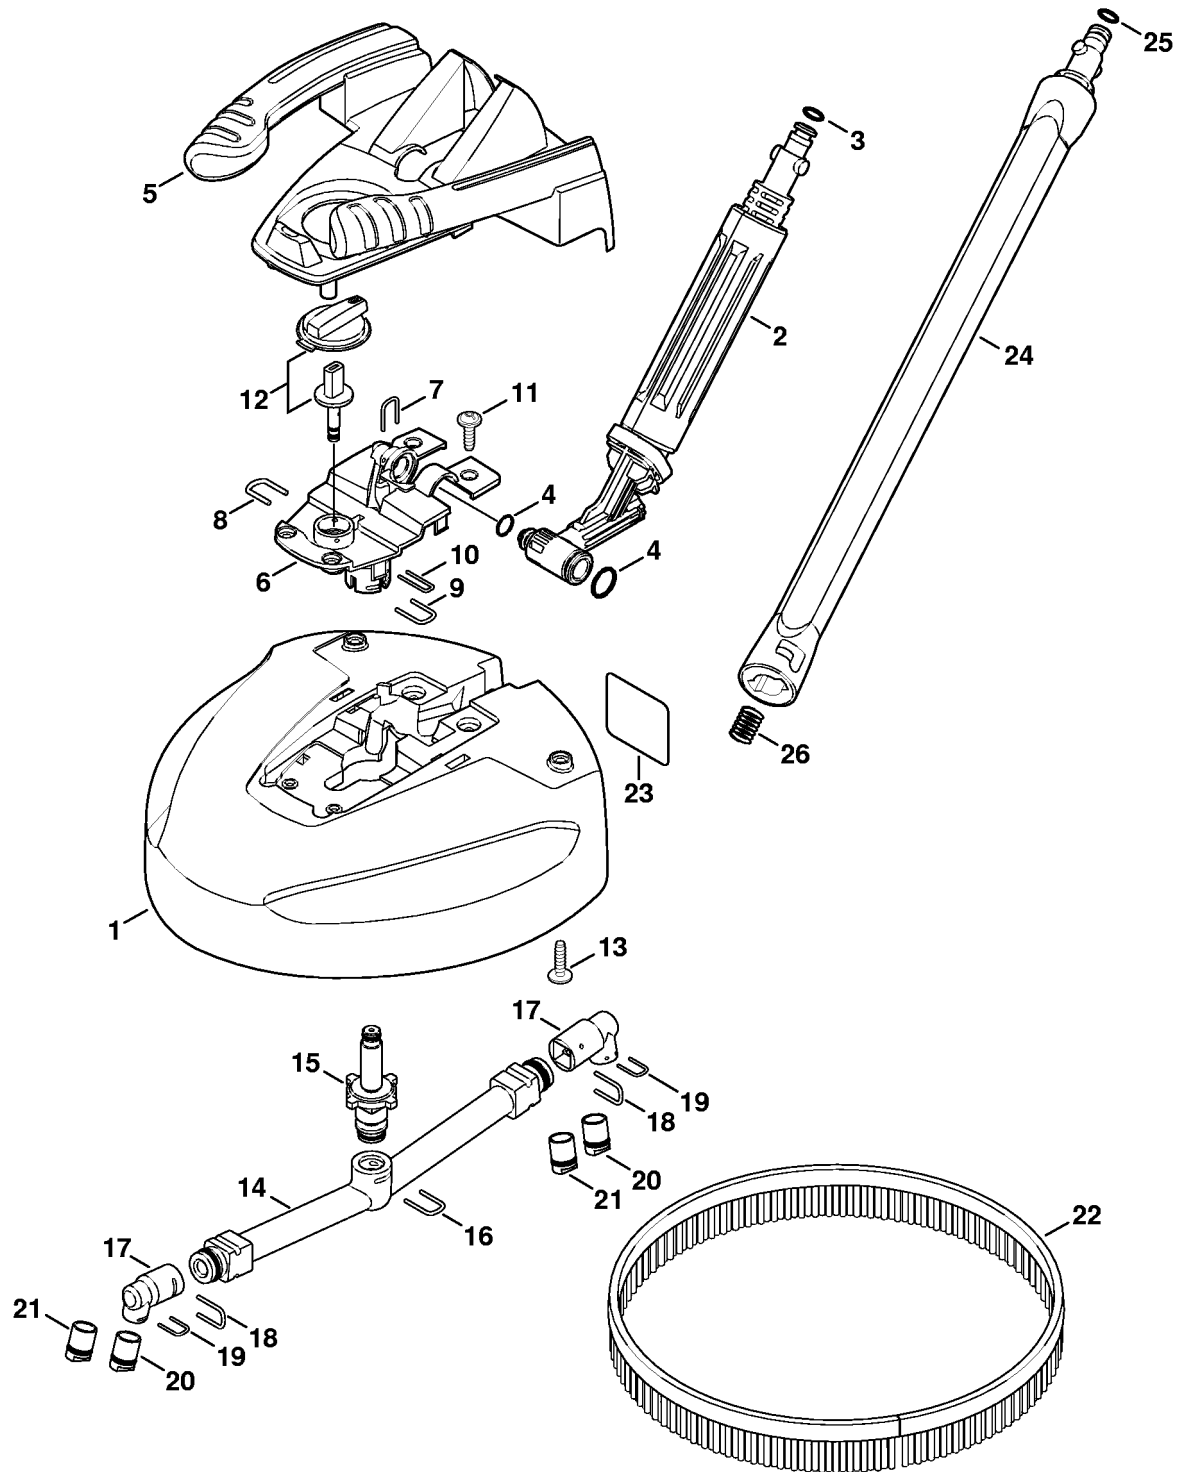

Gulvrenser RA 101 # 06/2019

650ET006 GM

Gulvrenser RA 101 # 06/2019

#	Delnummer	Beskrivelse	Mængde	Indeholder varer	Bemærkninger
1	4900 500 3902	Gulvrenser RA 101	1	2 - 26	
2	4900 500 0704	Ledforbindelse	1	3, 4	
3	9645 948 7501	O-ring 9,3x2,4	1		
4	4900 007 1051	Pakningssæt	1		
5		Afskærmning	1		
6	4900 500 7800	Afskærmning	1	7 - 11	
7	4900 505 0904	Bøjle	1		
8	4900 505 0902	Bøjle	1		
9	4900 505 0901	Bøjle	1		
10	4900 505 0903	Bøjle	1		
11	9104 007 4281	Skrue IS-P5x18	4		
12	4900 500 7700	Drejehåndtag	1		
13	9104 007 4281	Skrue IS-P5x18	6		
14	4900 500 4901	Rotor	1	15 - 21	
15		Reguleringsventil	1		
16	4900 505 0905	Bøjle	1		
	4900 500 6351	Sæt dyser	2	17 - 21	
17		Dyseholder	1		
18	4900 505 0906	Bøjle	1		
19	4900 505 0905	Bøjle	1		
20		Dyse (1 punkt)	1		
21		Dyse (2 punkter)	1		
22	4900 504 0502	Børstering	1		
23	0000 967 3745	Advarselsskilt	1		
24	4915 500 0931	Strålerør	1	25, 26	
25	9645 948 7490	O-ring 9x2,6	1		
26	4915 505 0104	Fjeder	1