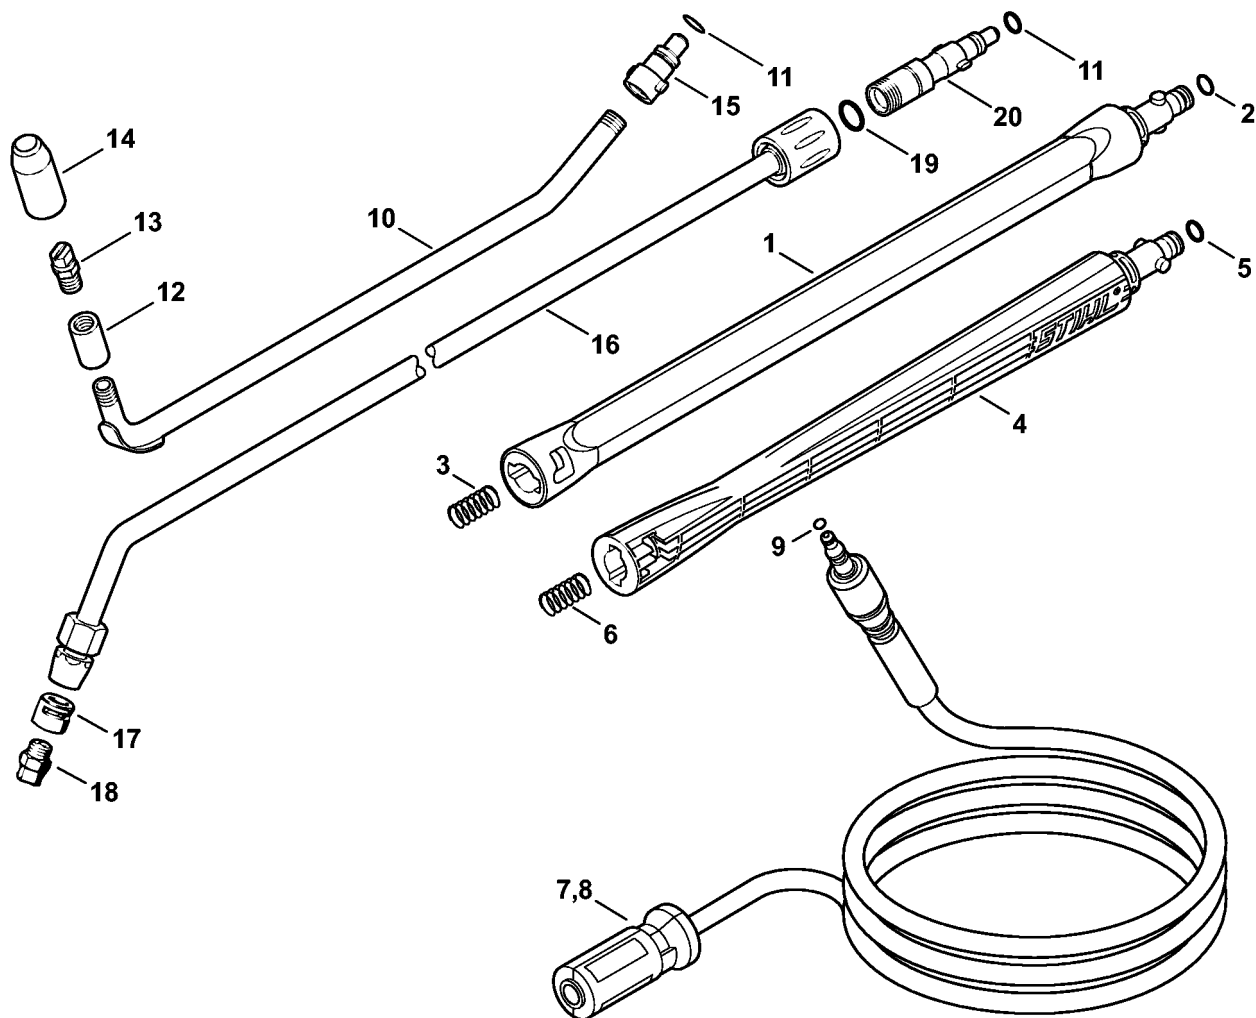

Strålerør, Højtryksslange # 06/2019

0004ET004 AS

Strålerør, Højtryksslange # 06/2019

#	Delnummer	Beskrivelse	Mængde	Indeholder varer	Bemærkninger
1	4900 500 0303	Forlængerrør 410 mm	1	2, 3	
2	9645 948 7490	O-ring 9x2,6	1		
3	4915 505 0104	Fjeder	1		
4	4900 500 0302	Forlængerrør 460 mm	1	5, 6	
5	9645 948 7501	O-ring 9,3x2,4	1		
6	4915 505 0102	Fjeder	1		
7	4915 500 0829	Højtryksslange DN 6, 7 m, tekstilvæv	1	9	
8	4915 500 0836	Højtryksslange DN 6, 9 m, stål væv	1	9	
9	9645 951 3076	O-ring 5,1x1,6	1		
10	4900 500 1902	Strålerør med vinkling	1	11 - 15	
11	9645 945 7497	O-ring 9,6x2,4	1		
12	4900 503 1500	Muffe	1		
13	4900 502 1001	Dyse	1		
14	4900 502 0901	Beskyttelseshætte	1		
15	4900 500 6700	Kobling	1		
16	4900 500 1903	Strålerør med vinkling	1	11, 17 - 20	
17	4900 502 0900	Beskyttelseshætte	1		
18	4900 502 1033	Dyse 2506	1		
19	9645 945 7501	O-ring 9,3x2,4	1		
20	4915 500 6702	Kobling	1	11