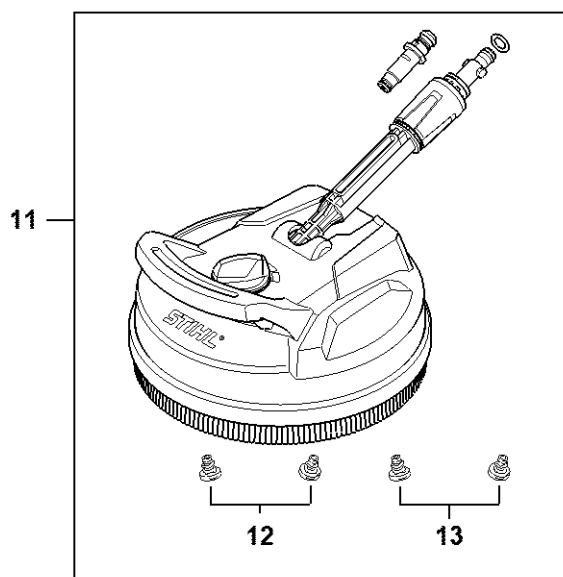

Tilbehør RE 80 - 170 PLUS

491C-GET-0019-A1

Tilbehør RE 80 - 170 PLUS

#	Delnummer	Beskrivelse	Mængde	Indeholder varer	Bemærkninger
1	4910 500 6101	Auto-rengøringsæt	1	2 - 5	
2	4910 500 6000	Vaskebørste 285 mm	1		
3	9645 953 0762	O-ring 9,19x2,62	1		
4	4910 500 6306	Dyse	1		
5	4910 500 6307	Dyse	1		
6	4910 500 6100	Rengøringsæt	1	2, 3, 7, 8	
7	4910 500 6300	Dyse	1		
8	4910 500 6301	Dyse, vinklet	1		
9	4950 500 0800	Højtryksslange dn6, 7 m	1	10	
10	9645 951 3076	O-ring 5,1x1,6	1		
11	4910 500 3902	Gulvreenser	1	12, 13	
12	4910 500 6302	Dyse	1		
13	4910 500 6303	Dyse	1