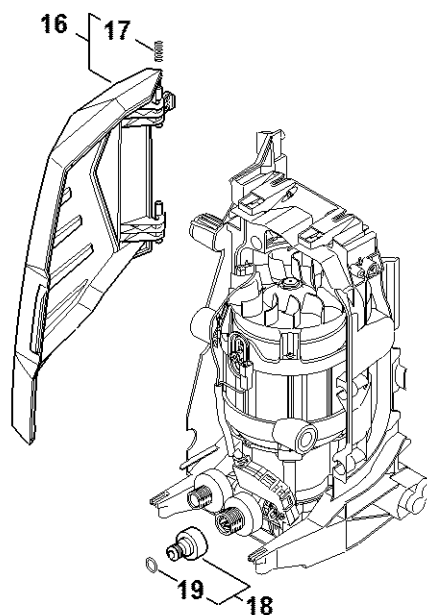

Luftleder, Beskyttelseskappe, Kontakthus

4950-GET-0035-A0

Luftleder, Beskyttelseskappe, Kontakthus

#	Delnummer	Beskrivelse	Mængde	Indeholder varer	Bemærkninger
1	4950 602 2200	Luftleder	1		
2	4950 799 0200	Tætningsliste	1		
3	4950 799 0202	Tætningsliste	1		
4	4950 431 2500	Kabelspænder	1		
5	9074 478 4129	Skrue IS-P5x18	8		
6	4950 706 0700	Afskærmning RE 110/120 Over serienummer: 82204403	1		
7	4950 605 1007	Kondensator Over serienummer: 82204403	1		
8	4950 600 1900	Kondensator med afdækning Op til serienummer: 82204402	1		
9	4950 430 0504	Afbryder	1		
10	4950 432 1000	Kontakthus	1		
11	4950 435 4100	Afbryderknast	1		
12	9645 945 7576	O-ring N10,77x2,62-NBR60	1		
13	4950 435 1000	Drejehåndtag	1		
14	4950 706 4102	Kappe	1		
15	4950 700 2102	Beskyttelseskappe RE 120	1		
16	4950 700 8900	Dæksel	1	17	
17	0000 997 2026	Trykfjeder	1		
18	4950 700 7300	Slangetilslutning	1	19	
19	9645 945 1072	O-ring n 11,5x2,65 epdm65	1