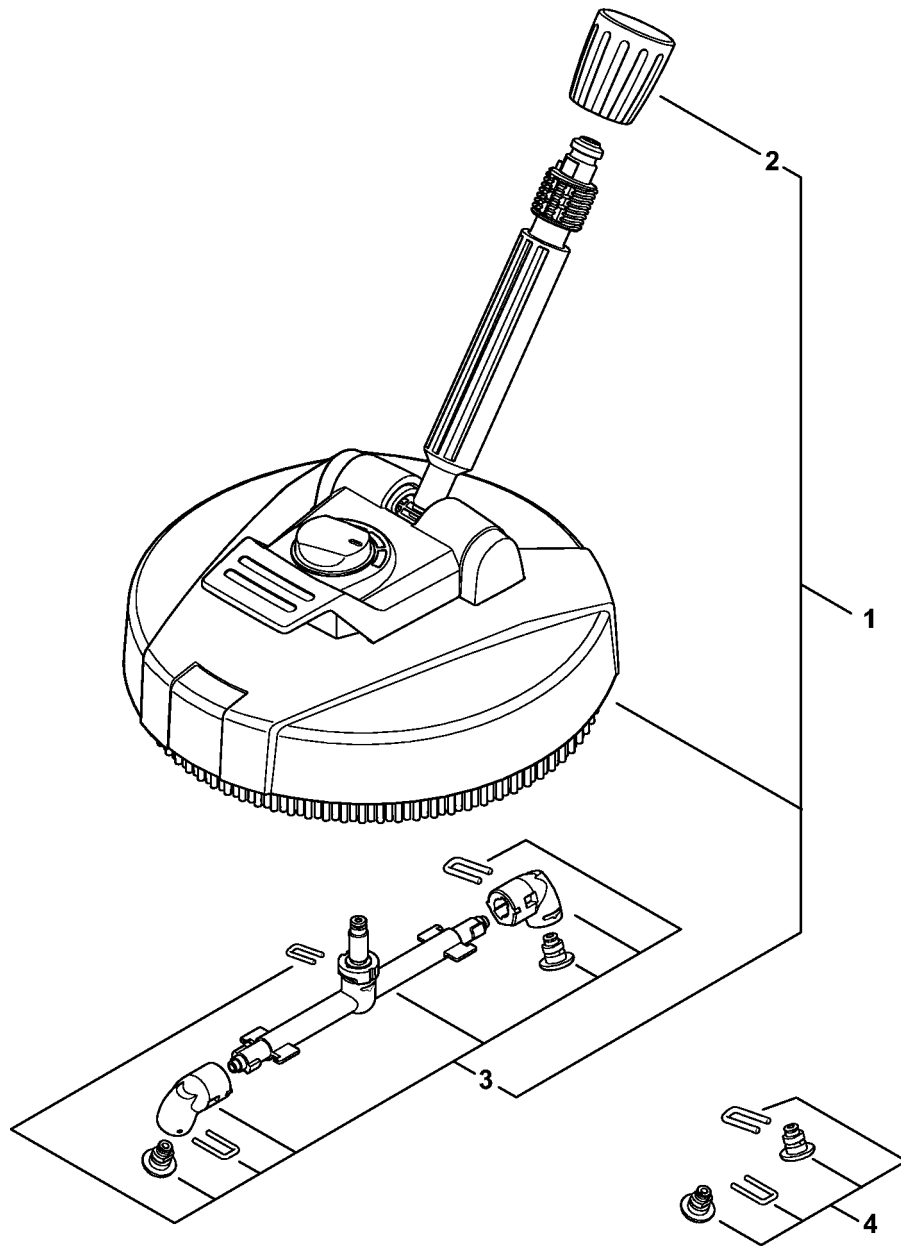

4915-GET-0001-A0

Gulvrensers RA 82 # 06/2019

#	Delnummer	Beskrivelse	Mængde	Indeholder varer	Bemærkninger
1	4900 500 3903	Ra 82 overfladerenser	1	2, 3	
2	4915 711 2600	Klemmemøtrik	1		
3	4915 500 4900	Rotor	1		
4	4915 500 6351	Dyse	1