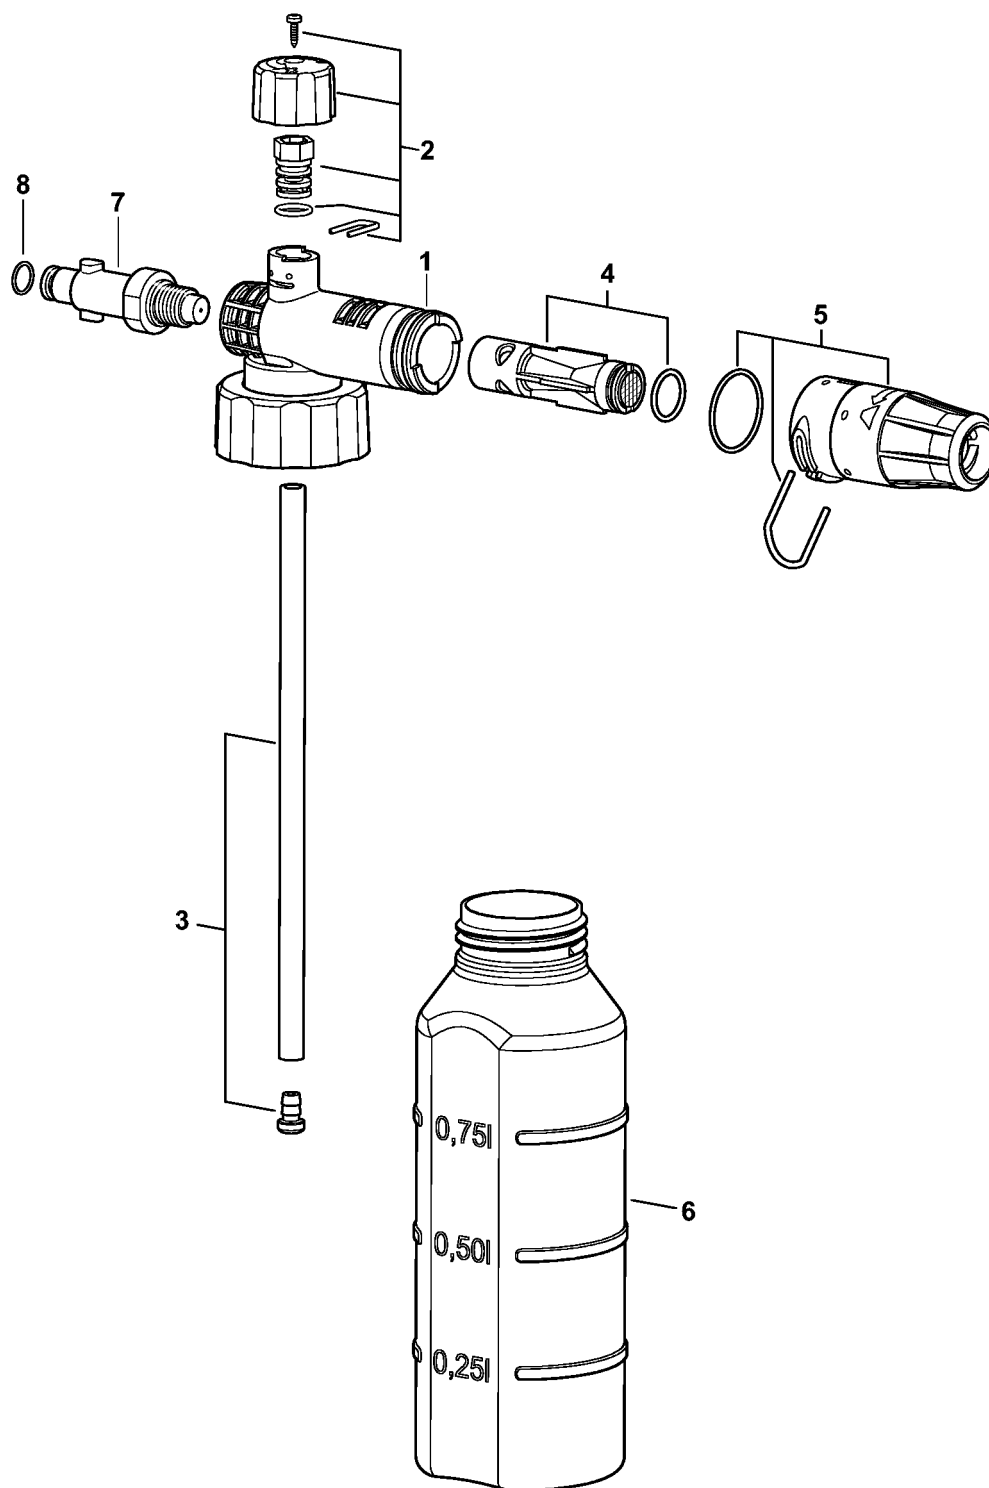

Skumdyse # 06/2019

4915-GET-0002-A0

Skumdyse # 06/2019

#	Delnummer	Beskrivelse	Mængde	Indeholder varer	Bemærkninger
1	4915 500 9600	Skumdyse RE 88 - 163	1	2 - 8	
2	4915 512 3000	Indstillingsskrue	1		
3	4925 703 1600	Slange	1		
4	4925 502 1015	Dyse	1		
5	4915 502 0900	Beskyttelseshætte	1		
6	4915 507 0102	Flaske til rengøringsmiddel	1		
7	4915 503 0101	Tilslutningsstykke	1		
8	9645 948 7501	O-ring 9,3x2,4	1