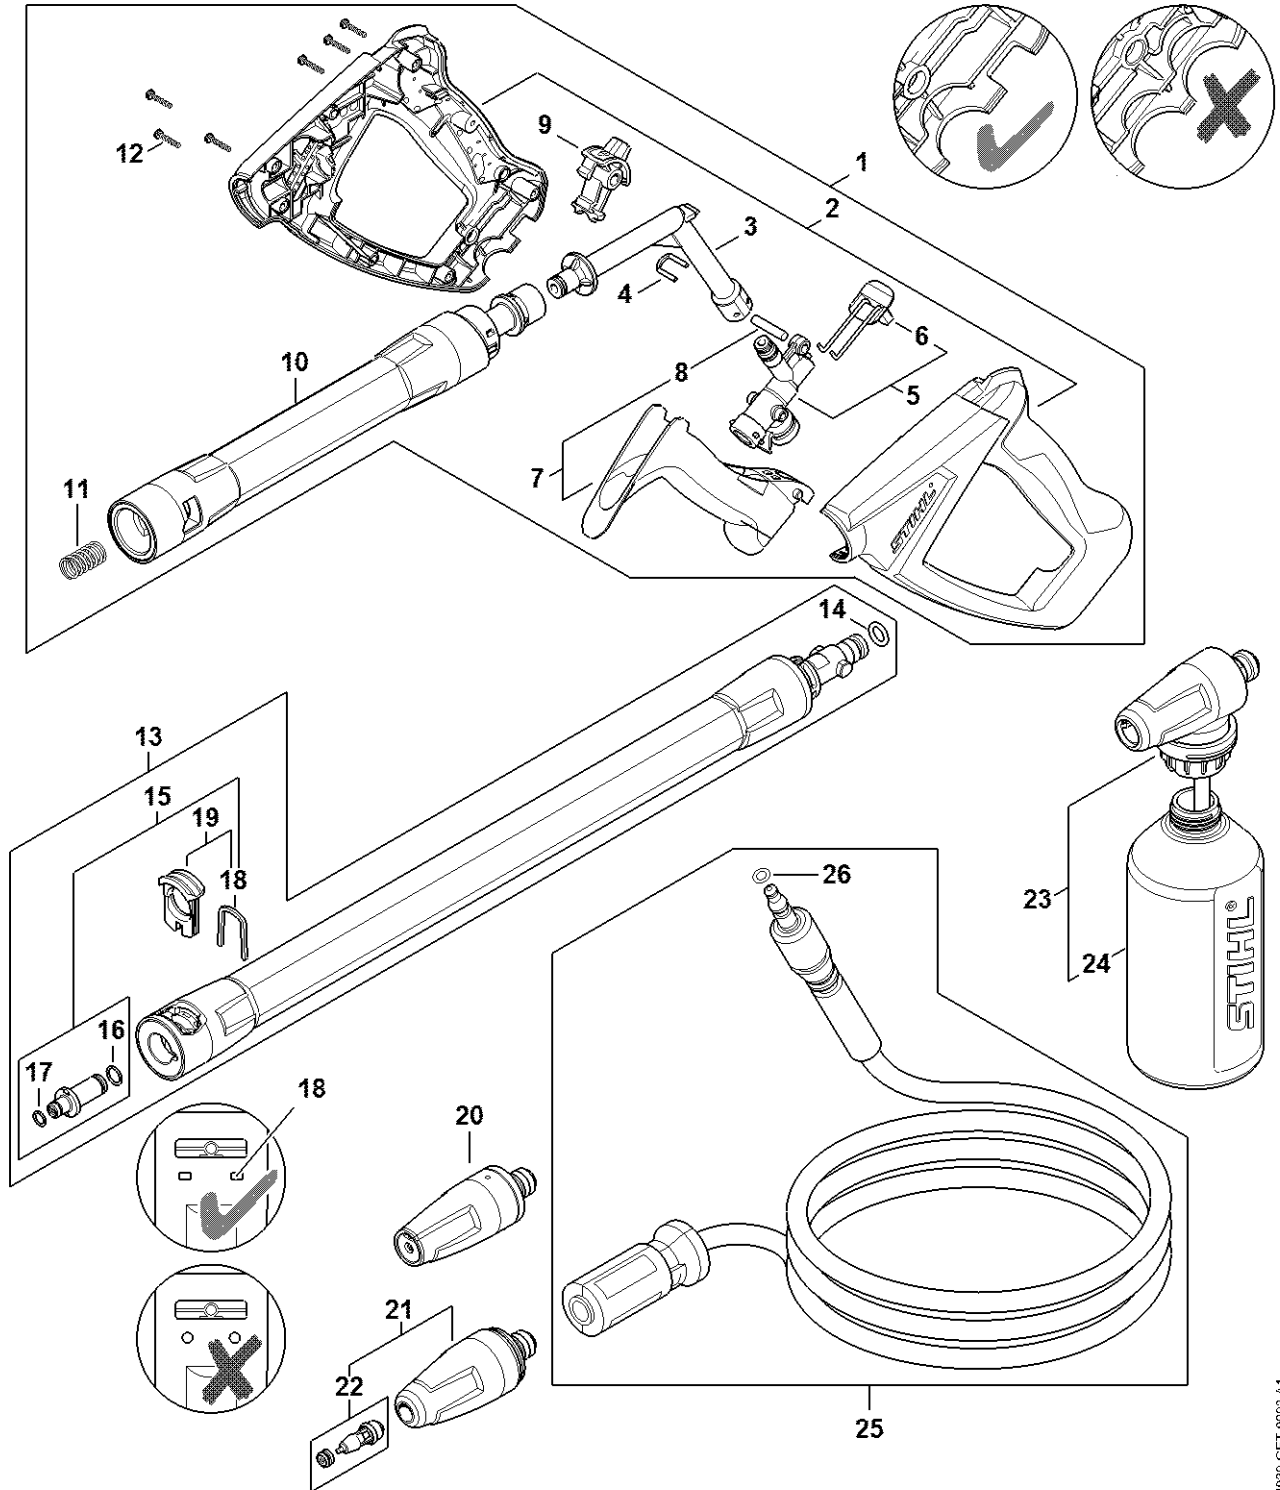

Pistol, Strålerør

4930-GET-0003-A1

Pistol, Strålerør

#	Delnummer	Beskrivelse	Mængde	Indeholder varer	Bemærkninger
1	4930 500 1306	Pistol	1	2 - 12	
2	4930 500 6609	Håndtag	1		
3	4930 500 2200	Vinkelrør	1		
4	4930 505 0900	Bøjle	1		
5	4930 500 0602	Ventil	1	6	
6	4930 530 0300	Fjederknap	1		
7	4930 500 1501	Arm	1	8	
8	4930 971 0300	Paskærvstift	1		
9	4930 502 1600	Sikringsgreb	1		
10	4930 500 1101	Trykrør	1		
11	4930 708 0802	Fjeder	1		
12	9074 477 2308	Skrue IS-P3x15	6		
13	4930 500 0910	Strålerør	1	14 - 19	
14	9645 949 0020	O-ring n9,19x2,62-NBR9	1		
15	4930 500 6300	Dyse	1	16 - 18	
16	9645 948 7486	O-Ring N8,5x1,5 NBR90	1		
17	9645 950 7470	O-ring N7x1,2-NBR90	1		
18	4930 505 0910	Bøjle	1		
19	4930 530 0100	Glider	1	18	
20	4930 530 0020	Fladstråledyse Ø 1,18 mm, rød	1		220 - 240 V
21	4950 500 1603	Rotormundstykke Ø 1,01 mm, rød	1	22	220 - 240 V
22	4950 007 1003	Reparationsæt til rotormundstykke ø 1,01 mm	1		220 - 240 V
23	4930 500 5630	Spraysæt	1	24	
24	4930 507 0130	Flaske til rengøringsmiddel	1		
25	4950 500 0815	Højtryksslange	1	26	
26	9645 951 3076	O-ring 5,1x1,6	1