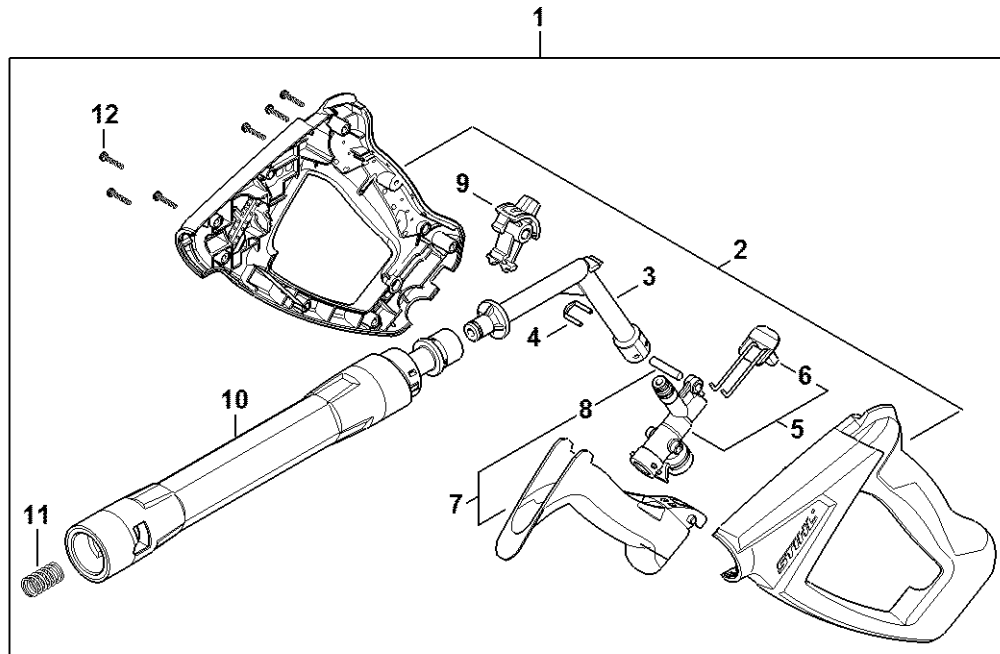

Pistol, Strålerør

4950-GET-0102-AC

Pistol, Strålerør

#	Delnummer	Beskrivelse	Mængde	Indeholder varer	Bemærkninger
1	4930 500 1306	Pistol	1	2 - 12	
2	4930 500 6609	Håndtag	1		
3	4930 500 2200	Vinkelrør	1		
4	4930 505 0900	Bøjle	1		
5	4930 500 0602	Ventil	1	6	
6	4930 530 0300	Fjederknap	1		
7	4930 500 1501	Arm	1	8	
8	4930 971 0300	Paskærvstift	1		
9	4930 502 1600	Sikringsgreb	1		
10	4930 500 1101	Trykrør	1		
11	4930 708 0802	Fjeder	1		
12	9074 477 2308	Skrue IS-P3x15	6		
13	4930 500 0912	Strålerør	1	14, 15	
14	4950 502 2000	Fjeder	1		
15	9645 949 0020	O-ring n9,19x2,62-NBR9	1		
16	4930 530 0029	Fladstråledyse	1		220 - 240 V
17	4950 500 1611	Rotormundstykke Ø 1,04 mm,	1		220 - 240 V
18	4930 500 5635	Spraysæt	1	19	
19	4930 507 0130	Flaske til rengøringsmiddel	1