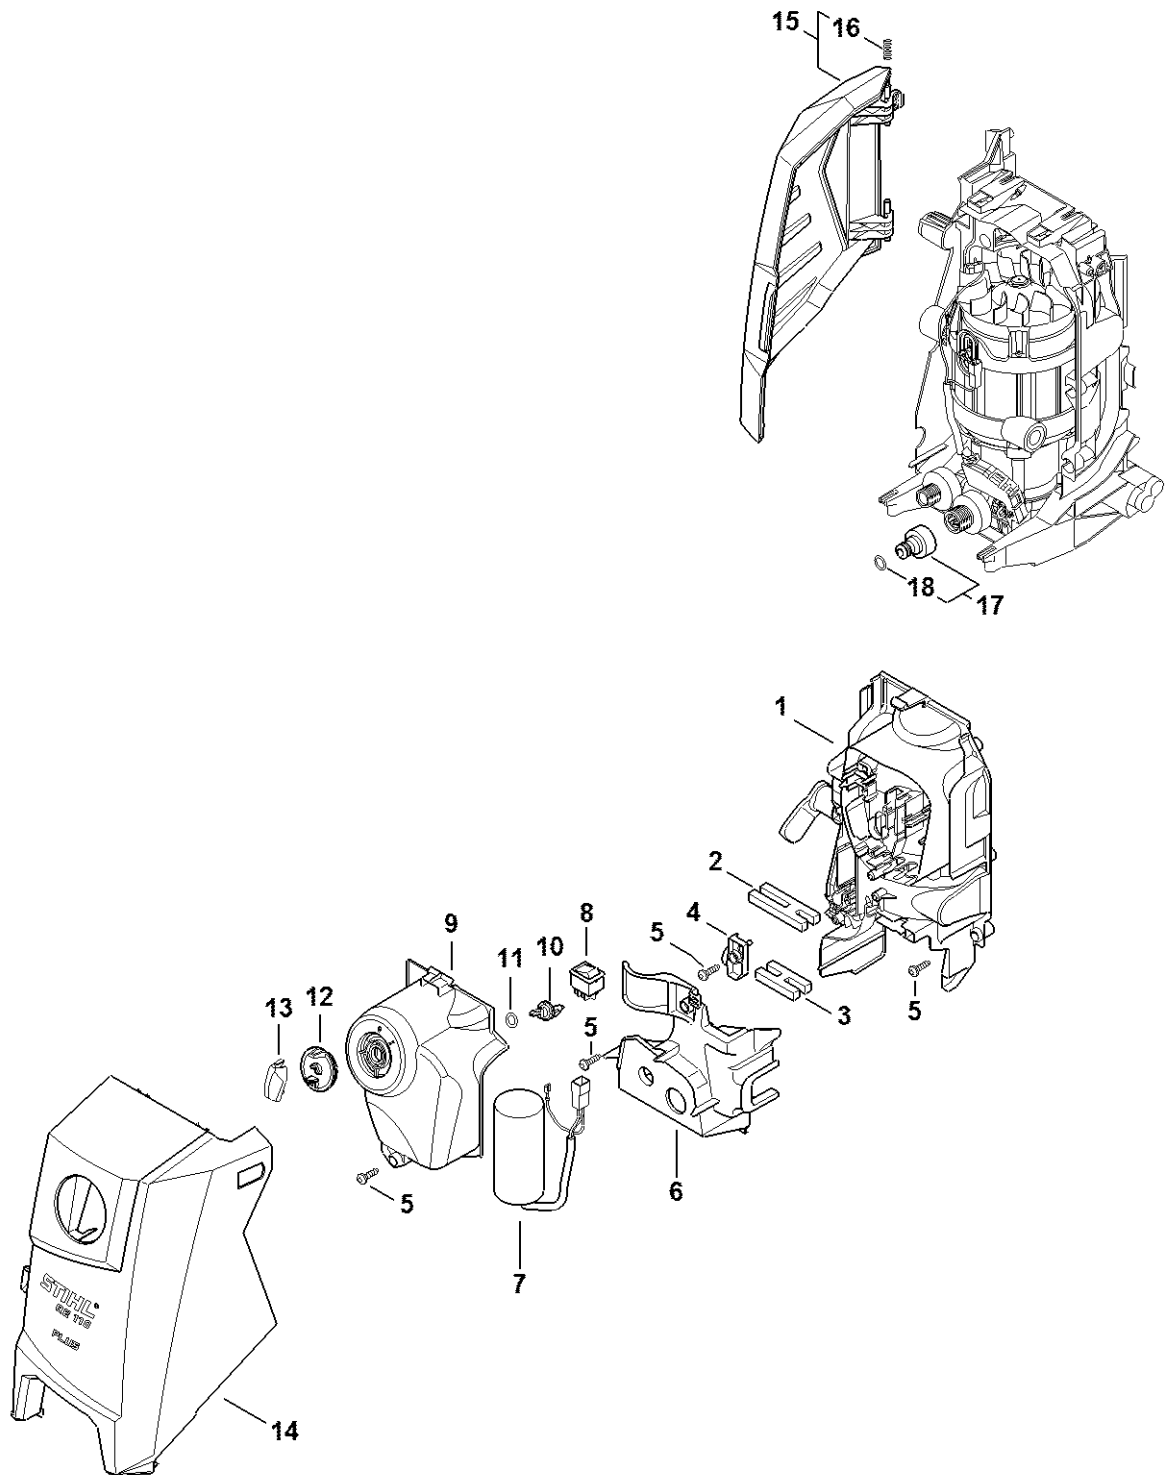

Luftleder, Beskyttelseskappe, Kontakthus

4950-GET-0100-AD

Luftleder, Beskyttelseskappe, Kontakthus

#	Delnummer	Beskrivelse	Mængde	Indeholder varer	Bemærkninger
1	4950 602 2200	Luftleder	1		
2	4950 799 0200	Tætningsliste	1		
3	4950 799 0202	Tætningsliste	1		
4	4950 431 2500	Kabelspænder	1		
5	9074 478 4129	Skrue IS-P5x18	8		
6	4950 706 0702	Afskærmning RE 139 Over serienummer: 82204403	1		
7	4950 605 1007	Kondensator Over serienummer: 82204403	1		
8	4950 430 0504	Afbryder	1		
9	4950 432 1000	Kontakthus	1		
10	4950 435 4100	Afbryderknast	1		
11	9645 945 7576	O-ring N10,77x2,62-NBR60	1		
12	4950 435 1000	Drejehåndtag	1		
13	4950 706 4102	Kappe	1		
14	4950 700 2105	Beskyttelseskappe	1		
15	4950 700 8900	Dæksel	1	16	
16	0000 997 2026	Trykfjeder	1		
17	4950 700 7300	Slangetilslutning	1	18	
18	9645 945 1072	O-ring n 11,5x2,65 epdm65	1