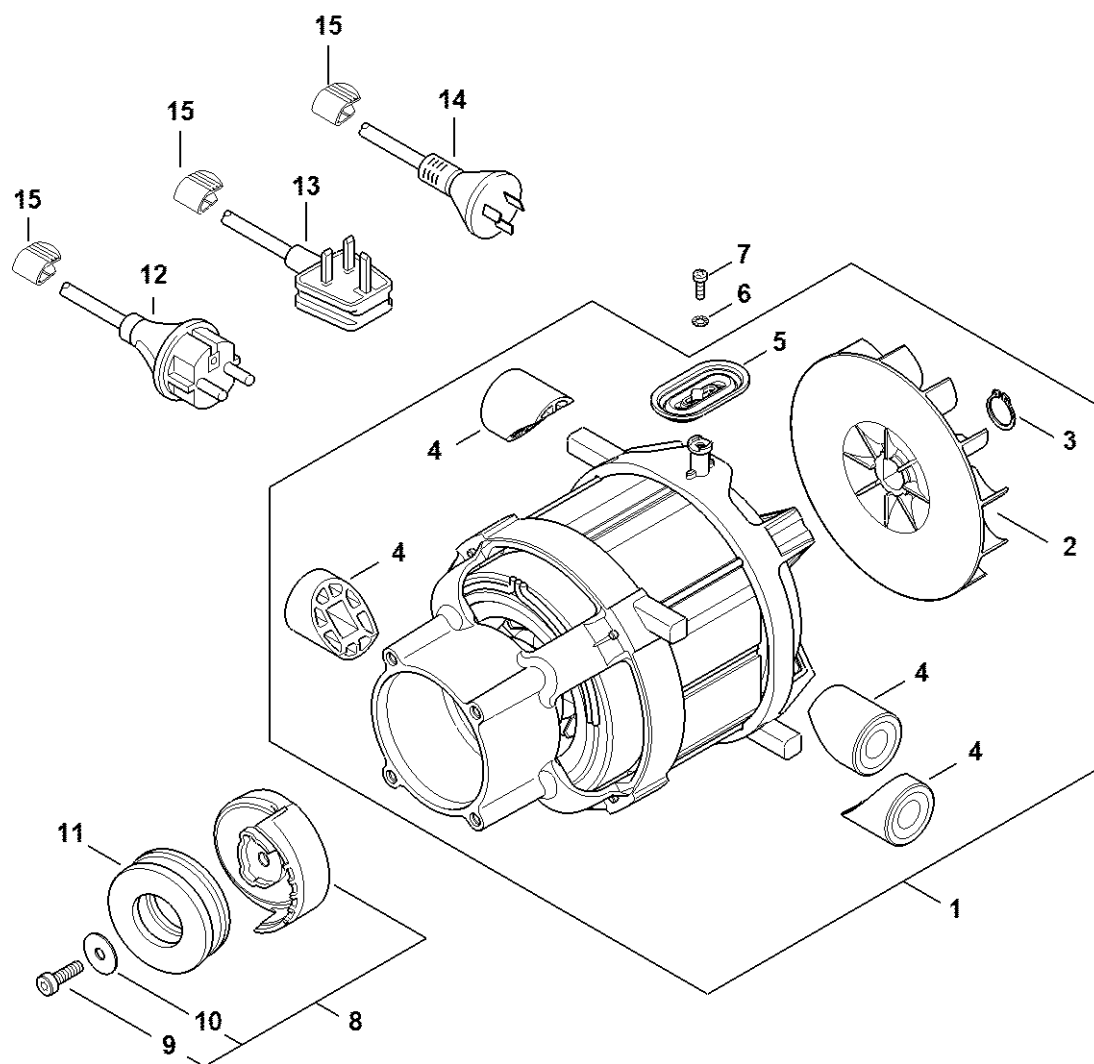

Elmotor, Tilslutningsledning

4950-GET-0037-A0

Elmotor, Tilslutningsledning

#	Delnummer	Beskrivelse	Mængde	Indeholder varer	Bemærkninger
1	4950 600 0202	Elmotor 220-240 v/50 hz, 2,1/2,3 kw	1	2 - 5	
2	4950 607 3000	Ventilatorhjul	1		
3	9455 621 1800	Låsering 17x1	1		
4	4950 602 4300	Dæmper	4		
5	4950 505 0200	Gennemføring	1		
6	9330 421 0100	Stjernefjederskive DIN6798-a4,3	1		
7	9022 313 0658	Skrue IS-M4x12	1		
8	4950 760 8704	Skvulpeplade 10°	1	9, 10	
9	9022 341 1300	Cylinderskrue IS M6x20	1		
10	9291 021 3865	Skive 6,5x22x1,2	1		
11	9507 003 0633	Axialrillenkugellager DIN711-30x60x21	1		
12	4950 440 2000	Tilslutningsledning	1		
15	4950 703 3100	Kabelklips	1