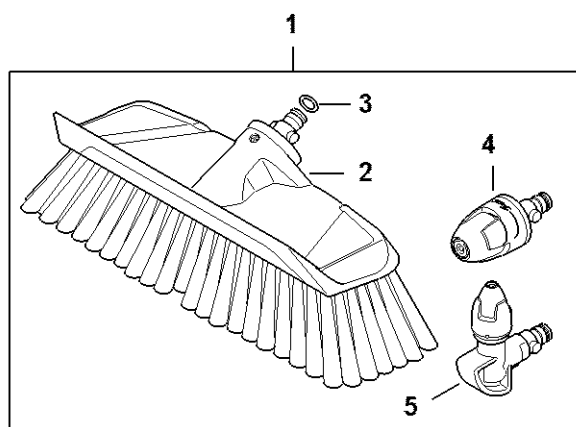

Tilbehør RE 80 - 170 PLUS

491C-GET-0019-A1

Tilbehør RE 80 - 170 PLUS

#	Delnummer	Beskrivelse	Mængde	Indeholder varer	Bemærkninger
1	4910 500 6101	Auto-rengøringsæt	1	2 - 5	
2	4910 500 6000	Vaskebørste 285 mm	1		
3	9645 953 0762	O-ring 9,19x2,62	1		
4	4910 500 6306	Dyse	1		
5	4910 500 6307	Dyse	1		
6	4910 500 6100	Rengøringsæt	1	2, 3, 7, 8	
7	4910 500 6300	Dyse	1		
8	4910 500 6301	Dyse, vinklet	1		
9	4950 500 0800	Højtryksslange dn6, 7 m	1	10	
10	9645 951 3076	O-ring 5,1x1,6	1		
11	4910 500 3902	Gulvreenser	1	12, 13	
12	4910 500 6302	Dyse	1		
13	4910 500 6303	Dyse	1