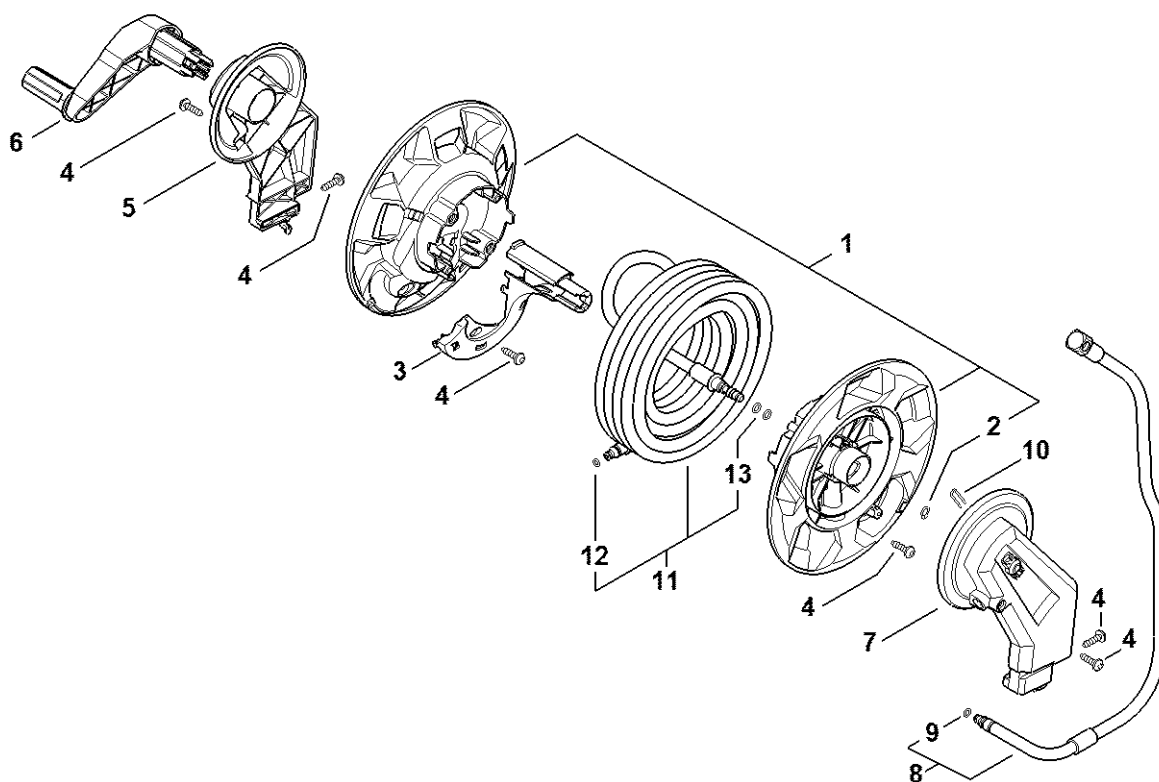

Slangetromle

4950-CET-0101-A0

Slangetromle

#	Delnummer	Beskrivelse	Mængde	Indeholder varer	Bemærkninger
1	4950 500 8100	Slangetromle	1	2	
2	9455 621 0750	Låsering 9x1	1		
3	4950 793 1803	Slangeføring	1		
4	9074 478 4129	Skrue IS-P5x18	7		
5	4950 798 1904	Styr	1		
6	4950 790 7400	Håndsving	1		
7	4950 798 1902	Styr	1		
8	4950 670 0800	Højtryksslange dn6	1	9	
9	4950 007 0800	Sæt O-ringe N5,1x1,6-FKM90	1		10 stk.
10	4950 701 4604	Bøjle	1		
11	4950 500 0813	Højtryksslange	1	12, 13	
12	9645 951 3076	O-ring 5,1x1,6	1		
13	9645 948 7402	O-ring N7,0x2,0 -TPE-U95	2