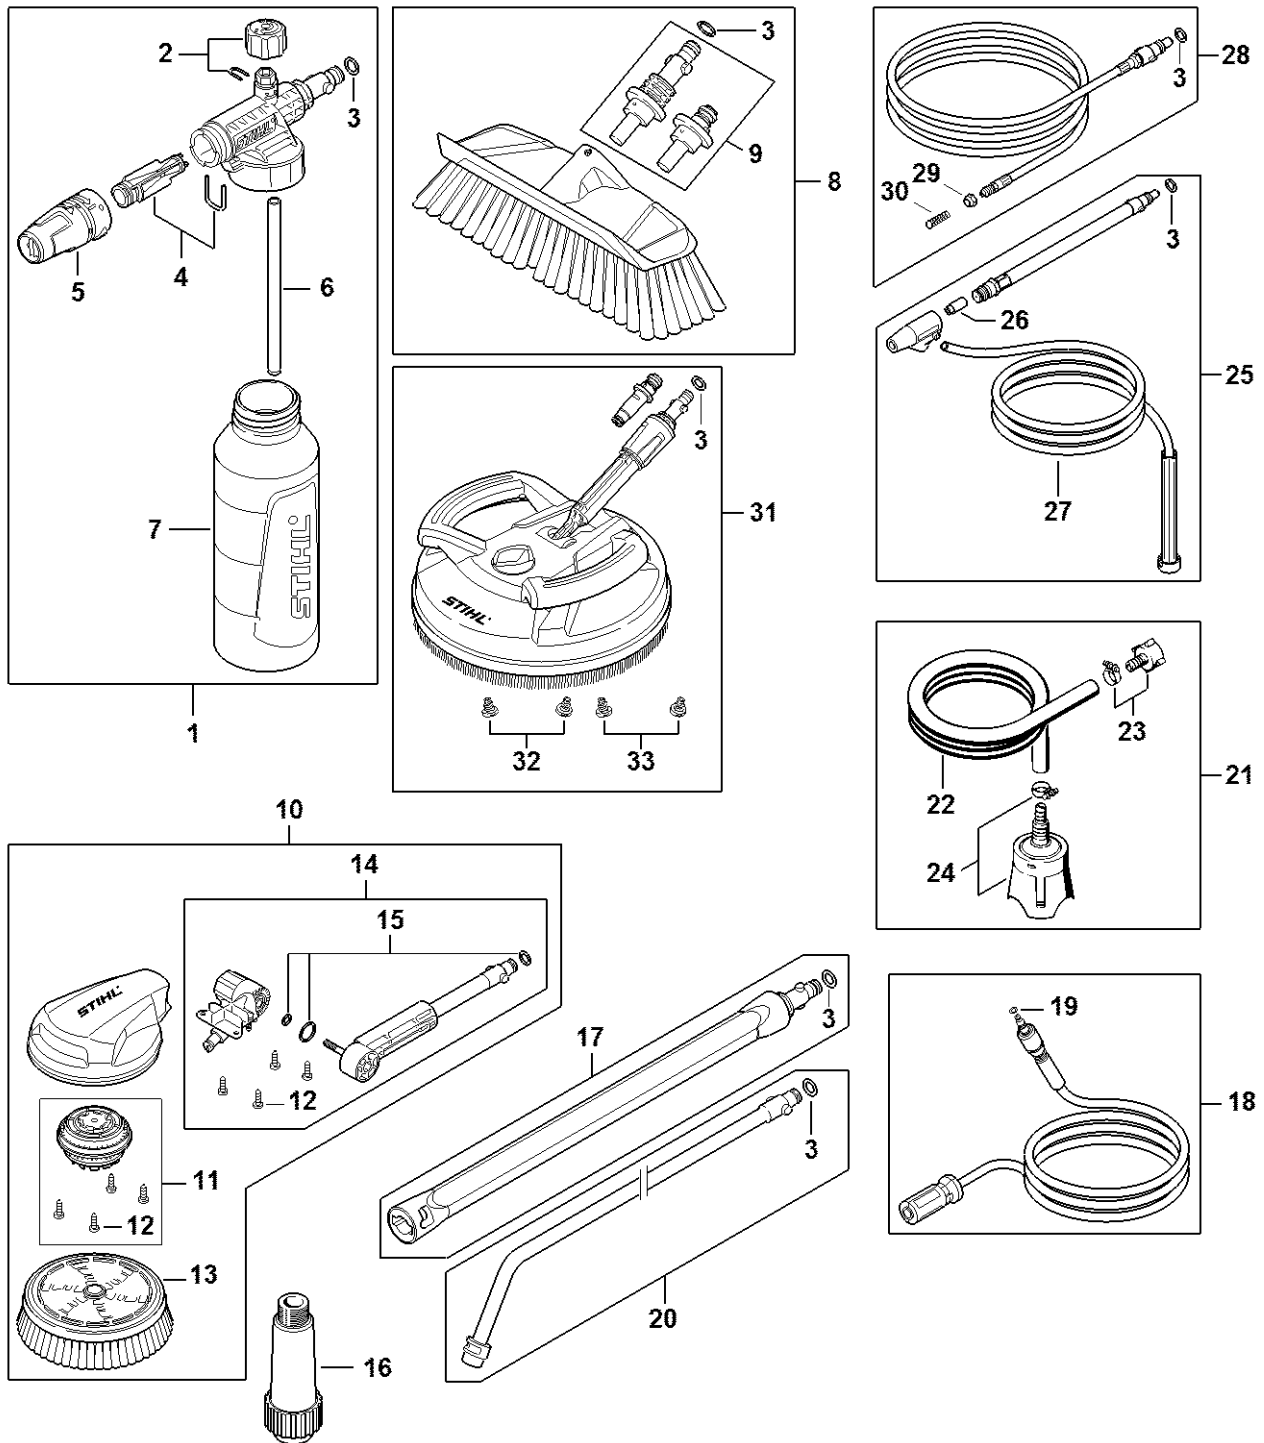

Tilbehør RE 80 - 170 PLUS

4910-GET-0018-A0

Tilbehør RE 80 - 170 PLUS

#	Delnummer	Beskrivelse	Mængde	Indeholder varer	Bemærkninger
1	4910 500 9600	Skumdysse RE 90-re 130 plus	1	2 - 7	
2	4910 530 0500	Indstillingsskrue	1		
3	9645 953 0762	O-ring 9,19x2,62	1		
4	4910 500 6305	Dyse	1		
5	4910 530 0400	Beskyttelseskappe	1		
6	4910 530 0600	Slange	1		
7	4910 507 0100	Flaske til rengøringsmiddel	1		
8	4910 500 6000	Vaskebørste 285 mm	1	3, 9	
9	4910 500 4800	Tilslutningsstykke	1		
10	4910 500 5900	Roterende vaskebørste	1	11 - 15	
11	4910 500 2000	Gear	1	12	
12	4910 951 3505	Skrue	4		
13	4910 504 2700	Børsteindsats	1		
14	4910 500 0701	Ledforbindelse	1	12, 15	
15	4910 007 0800	Sæt O-ringe	1		
16	4910 500 5400	Vandfilter	1		
17	4910 500 0900	Strålerørforlænger 430 mm	1	3	
18	4910 500 0802	Højtryksslange dn6 9 m stål	1	19	
19	9645 948 3076	XXX	1		
20	4910 500 1900	Strålerør langt vinklet 1080 mm m dyse	1	3	
21	4910 500 0500	Sugesæt 3 m	1	22 - 24	
22	4910 501 0500	Slange	1		
23	4910 500 0100	Slangetilslutning	1		
24	4910 500 2401	Sugehoved	1		
25	4910 500 1800	Våd-/sandblæsningsudstyr	1	3, 26, 27	
26	4910 502 1007	Dyse	1		
27	4910 500 5200	Slange	1