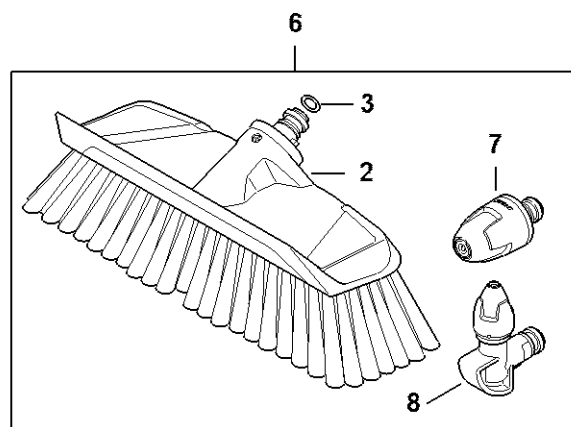

Tilbehør RE 80 - 170 PLUS

491C-GET-0019-A1

Tilbehør RE 80 - 170 PLUS

#	Delnummer	Beskrivelse	Mængde	Indeholder varer	Bemærkninger
1	4910 500 6101	Auto-rengøringsæt	1	2 - 5	
2	4910 500 6000	Vaskebørste 285 mm	1		
3	9645 953 0762	O-ring 9,19x2,62	1		
4	4910 500 6306	Dyse	1		
5	4910 500 6307	Dyse	1		
6	4910 500 6100	Rengøringsæt	1	2, 3, 7, 8	
7	4910 500 6300	Dyse	1		
8	4910 500 6301	Dyse, vinklet	1		
9	4950 500 0800	Højtryksslange dn6, 7 m	1	10	
10	9645 951 3076	O-ring 5,1x1,6	1		
11	4910 500 3902	Gulvreenser	1	12, 13	
12	4910 500 6302	Dyse	1		
13	4910 500 6303	Dyse	1