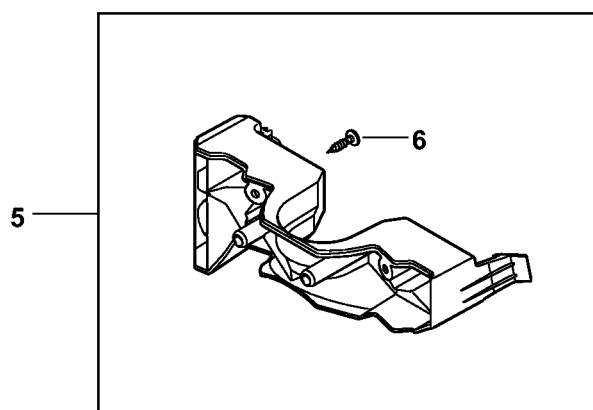

Tilbehør RE 105.0 X - 145.0

4910-GET-0004-A0

Tilbehør RE 105.0 X - 145.0

#	Delnummer	Beskrivelse	Mængde	Indeholder varer	Bemærkninger
1	4910 500 8600	Tekstilslange m kassette 12 m	1	2 - 4	
2	4910 500 8800	Kassette	1		
3	4910 500 8700	Fladslange	1		
4	RE01 791 0201	Håndtag	1		
5	4950 790 5400	Holder	1	6	
6	9074 478 4127	Skrue IS-p5x22-h	2