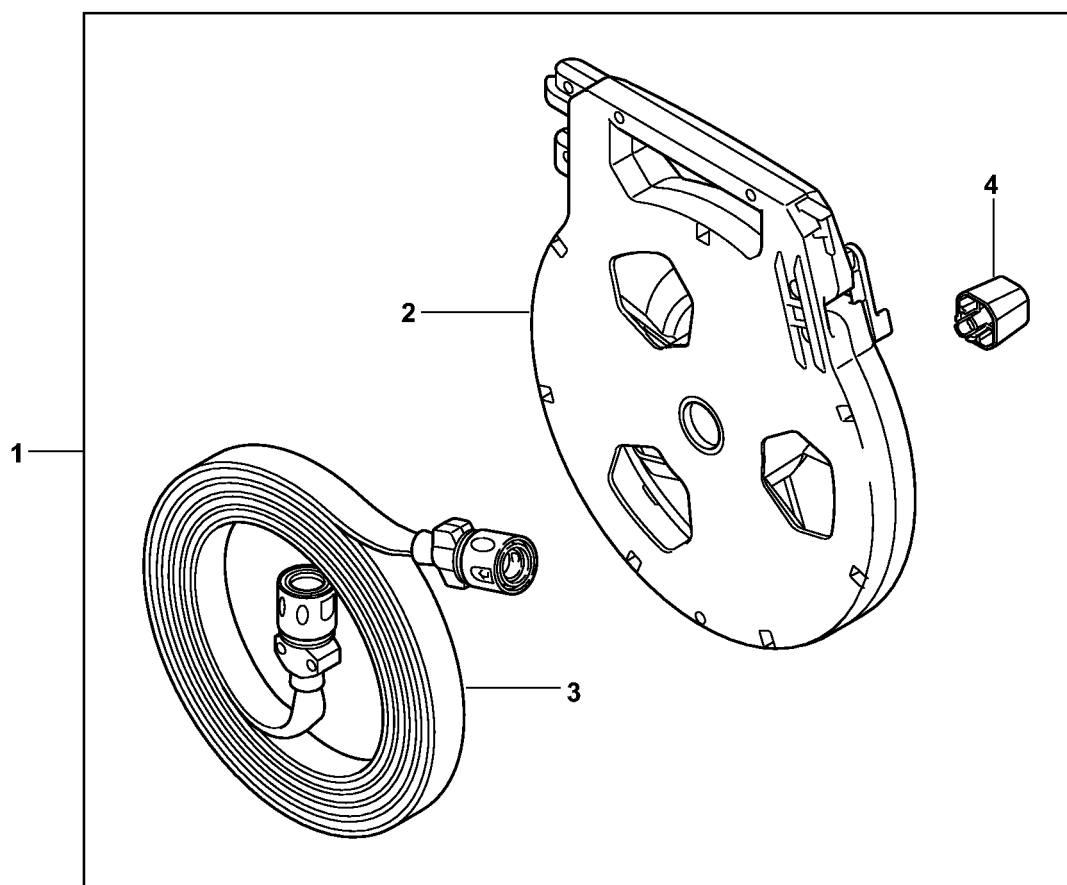

Tilbehør RE 105.0 X - 145.0

4910-GET-0004-A0

Tilbehør RE 105.0 X - 145.0

#	Delnummer	Beskrivelse	Mængde	Indeholder varer	Bemærkninger
1	4910 500 8600	Tekstilslange m kassette 12 m	1	2 - 4	
2	4910 500 8800	Kassette	1		
3	4910 500 8700	Fladslange	1		
4	RE01 791 0201	Håndtag	1		
5	4950 790 5400	Holder	1	6	
6	9074 478 4127	Skrue IS-p5x22-h	2