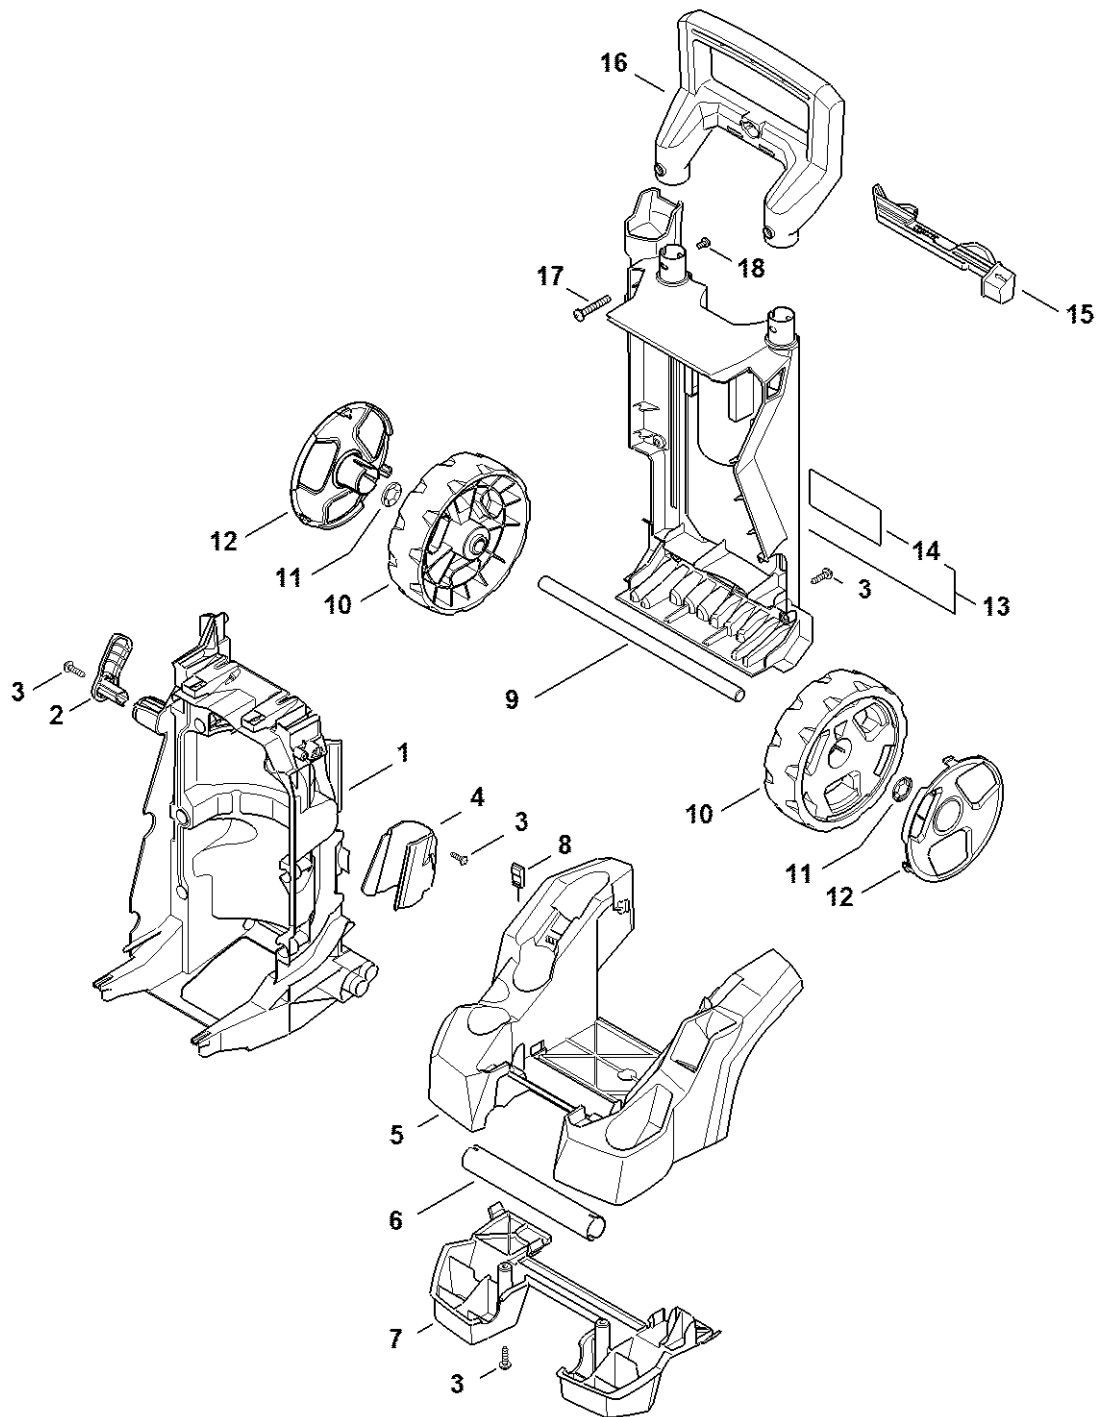

## Indholdsfortegnelse

Elmotor, Tilslutningsledning .....	2
Pumpe, Ventilblok .....	4
Kørevogn .....	6
Luftleder, Beskyttelseskappe, Kontakthus .....	8
Slangetromle .....	10
Pistol, Strålerør .....	12
Tilbehør RE 80 - 170 PLUS .....	14
Tilbehør RE 105.0 X - 145.0 .....	17
Tilbehør RE 80 - 170 PLUS .....	19
Maskinnummer .....	21
Indsats T20x125 .....	23
Montagemuffe .....	25
Momentnøgle .....	27
Afmonteringsværktøj M6 .....	29
Indsats SW 6 .....	31
Skruetrækker T20 .....	33
Skruetrækker .....	35
Tang A10 .....	37
Indsats T27x125 .....	39
Montagebolt .....	41
Skruetrækker T10 .....	43
Skruetrækker T27x200 .....	45
Montagekrog .....	47
Attrezzo di posizionamento .....	49

# Elmotor, Tilslutningsledning

#	Delnummer	Beskrivelse	Mængde	Indeholder varer	Bemærkninger
1	4950 600 0202	Elmotor 220-240 v/50 hz, 2,1/2,3 kw	1	2 - 5	
2	4950 607 3000	Ventilatorhjul	1		
3	9455 621 1800	Låsering 17x1	1		
4	4950 602 4300	Dæmper	4		
5	4950 505 0200	Gennemføring	1		
6	9330 421 0100	Stjernefjederskive DIN6798-a4,3	1		
7	9022 313 0658	Skrue IS-M4x12	1		
8	4950 760 8704	Skvulpeplade 10°	1	9, 10	
9	9022 341 1300	Cylinderskrue IS M6x20	1		
10	9291 021 3865	Skive 6,5x22x1,2	1		
11	9507 003 0633	Axialrillenkugellager DIN711-30x60x21	1		
12	4950 440 2000	Tilslutningsledning	1		
15	4950 703 3100	Kabelklips	1		

4950-GET-0039-A0

#	Delnummer	Beskrivelse	Mængde	Indeholder varer	Bemærkninger
1	4950 791 3500	Ramme	1		
2	4950 792 2400	Kabelholder	1		
3	9074 478 4129	Skrue IS-P5x18	12		
4	4950 791 5407	Holder	1		
5	4950 798 1703	Fod	1		
6	4950 791 5700	Håndtag	1		
7	4950 798 1704	Fod	1		
8	4950 502 0801	Rengøringsnål	1		
9	4950 791 7002	Aksel	1		
10	4950 791 3602	Hjul ø 175 mm	2		
11	9991 003 1146	Sekskantmøtrik15x28,2x2,3	2		
12	4950 704 0300	Hjulkapsel ø 175 mm	2		
13	4950 790 5104	Afskærmning	1	14	
14	RE02 967 3400	Henvi sningsskilt	1		
15	4950 760 8901	Justeringselement	1		
16	4950 791 4904	Griberamme	1		
17	4950 791 8300	Møtrik	2		
18	9110 318 0630	Skrue ISO7045-M4-10-8-H	2		