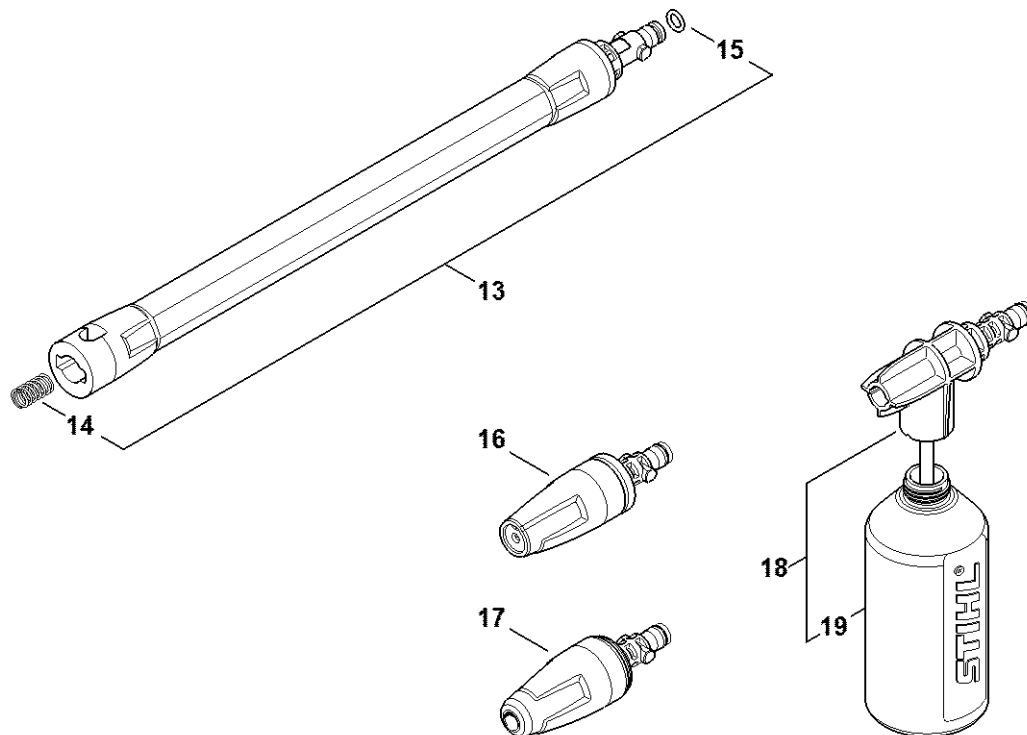

Pistol, Strålerør

4950-GET-0102-AC

Pistol, Strålerør

#	Delnummer	Beskrivelse	Mængde	Indeholder varer	Bemærkninger
1	4930 500 1306	Pistol	1	2 - 12	
2	4930 500 6609	Håndtag	1		
3	4930 500 2200	Vinkelrør	1		
4	4930 505 0900	Bøjle	1		
5	4930 500 0602	Ventil	1	6	
6	4930 530 0300	Fjederknap	1		
7	4930 500 1501	Arm	1	8	
8	4930 971 0300	Paskærvstift	1		
9	4930 502 1600	Sikringsgreb	1		
10	4930 500 1101	Trykrør	1		
11	4930 708 0802	Fjeder	1		
12	9074 477 2308	Skrue IS-P3x15	6		
13	4930 500 0912	Strålerør	1	14, 15	
14	4950 502 2000	Fjeder	1		
15	9645 949 0020	O-ring n9,19x2,62-NBR9	1		
16	4930 530 0029	Fladstråledyse	1		220 - 240 V
17	4950 500 1611	Rotormundstykke Ø 1,04 mm,	1		220 - 240 V
18	4930 500 5635	Spraysæt	1	19	
19	4930 507 0130	Flaske til rengøringsmiddel	1