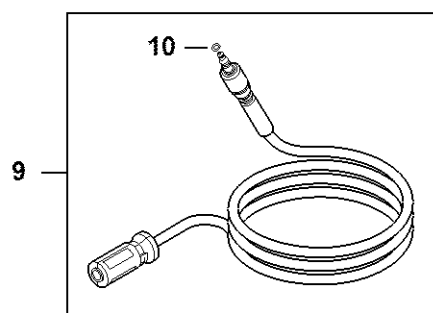

Tilbehør RE 80 - 170 PLUS

491C-GET-0019-A1

Tilbehør RE 80 - 170 PLUS

#	Delnummer	Beskrivelse	Mængde	Indeholder varer	Bemærkninger
1	4910 500 6101	Auto-rengøringsæt	1	2 - 5	
2	4910 500 6000	Vaskebørste 285 mm	1		
3	9645 953 0762	O-ring 9,19x2,62	1		
4	4910 500 6306	Dyse	1		
5	4910 500 6307	Dyse	1		
6	4910 500 6100	Rengøringsæt	1	2, 3, 7, 8	
7	4910 500 6300	Dyse	1		
8	4910 500 6301	Dyse, vinklet	1		
9	4950 500 0800	Højtryksslange dn6, 7 m	1	10	
10	9645 951 3076	O-ring 5,1x1,6	1		
11	4910 500 3902	Gulvreenser	1	12, 13	
12	4910 500 6302	Dyse	1		
13	4910 500 6303	Dyse	1