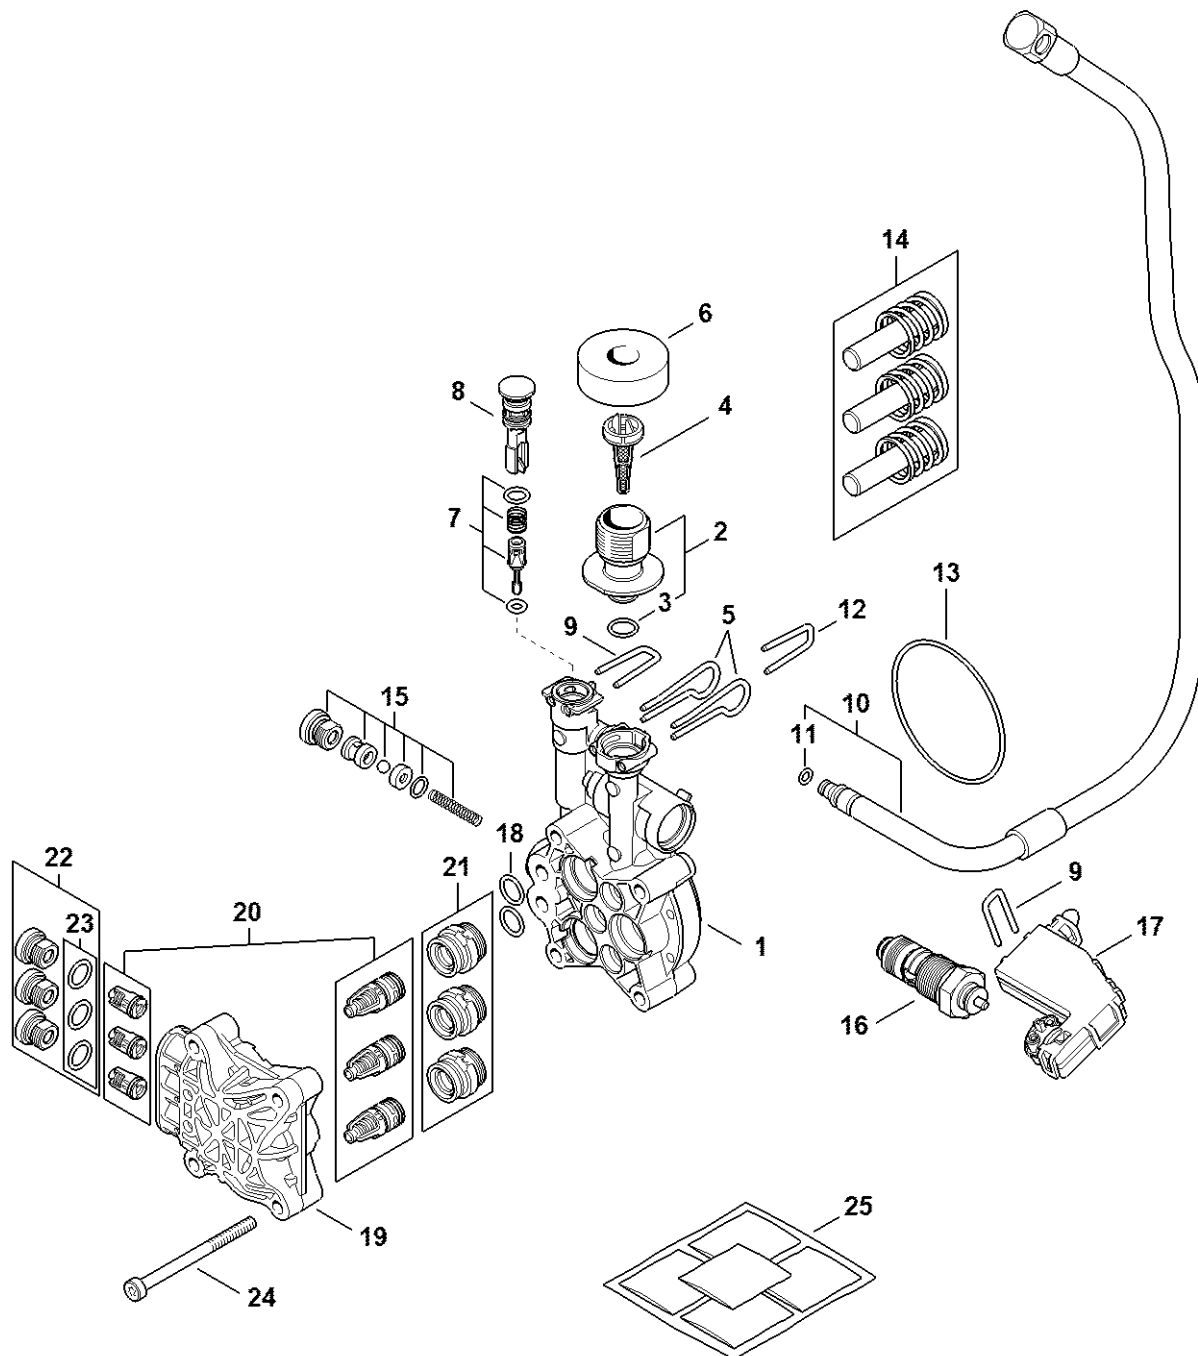

Pumpe, Ventilblok

4950-GET-0128-A0

Pumpe, Ventilblok

#	Delnummer	Beskrivelse	Mængde	Indeholder varer	Bemærkninger
1	4950 647 0404	Pumpehus	1		
2	4950 790 7100	Forbindelsesstykke	1	3	
3	9645 948 1075	O-ring N11,5x1,78-NBR90	1		
4	4950 502 2100	Si	1		
5	4950 701 4602	Bøjle	2		
6	4950 609 0202	Pakningsring	1		
7	4950 510 0204	Kontraventil	1		
8	4950 770 0501	Prop	1		
9	4950 701 4600	Bøjle	2		
10	4950 670 0800	Højtryksslange dn6	1	11	
11	4950 007 0800	Sæt O-ringe N5,1x1,6-FKM90	1		10 stk.
12	4950 701 4600	Bøjle	1		
13	9645 948 8525	O-ring N74x2-NBR90	1		
14	4950 760 7001	Stempelsæt	1		
15	4950 510 3500	Ventilindsats	1		
16	4950 510 0305	Styrestempel	1		
17	4950 430 0503	Afbryder	1		
18	4950 007 0801	Sæt O-ringe N12x2-NBR70	2		10 stk.
19	4950 701 1200	Ventilblok	1		
20	4950 700 6200	Ventil (6 stk.)	1		6 stk.
21	4950 007 1008	Pakningsæt	1		
22	4950 700 2300	Låseskrue (3 stk.)	1	23	3 stk.
23	4950 007 0803	Sæt O-ringe N11,5x2 NBR90	1		3 stk.
24	9022 346 1475	Skrue IS-M6x80-12.9	4		
25	4950 007 1012	Sæt fedtpose (5x2g)	1		5 stk.