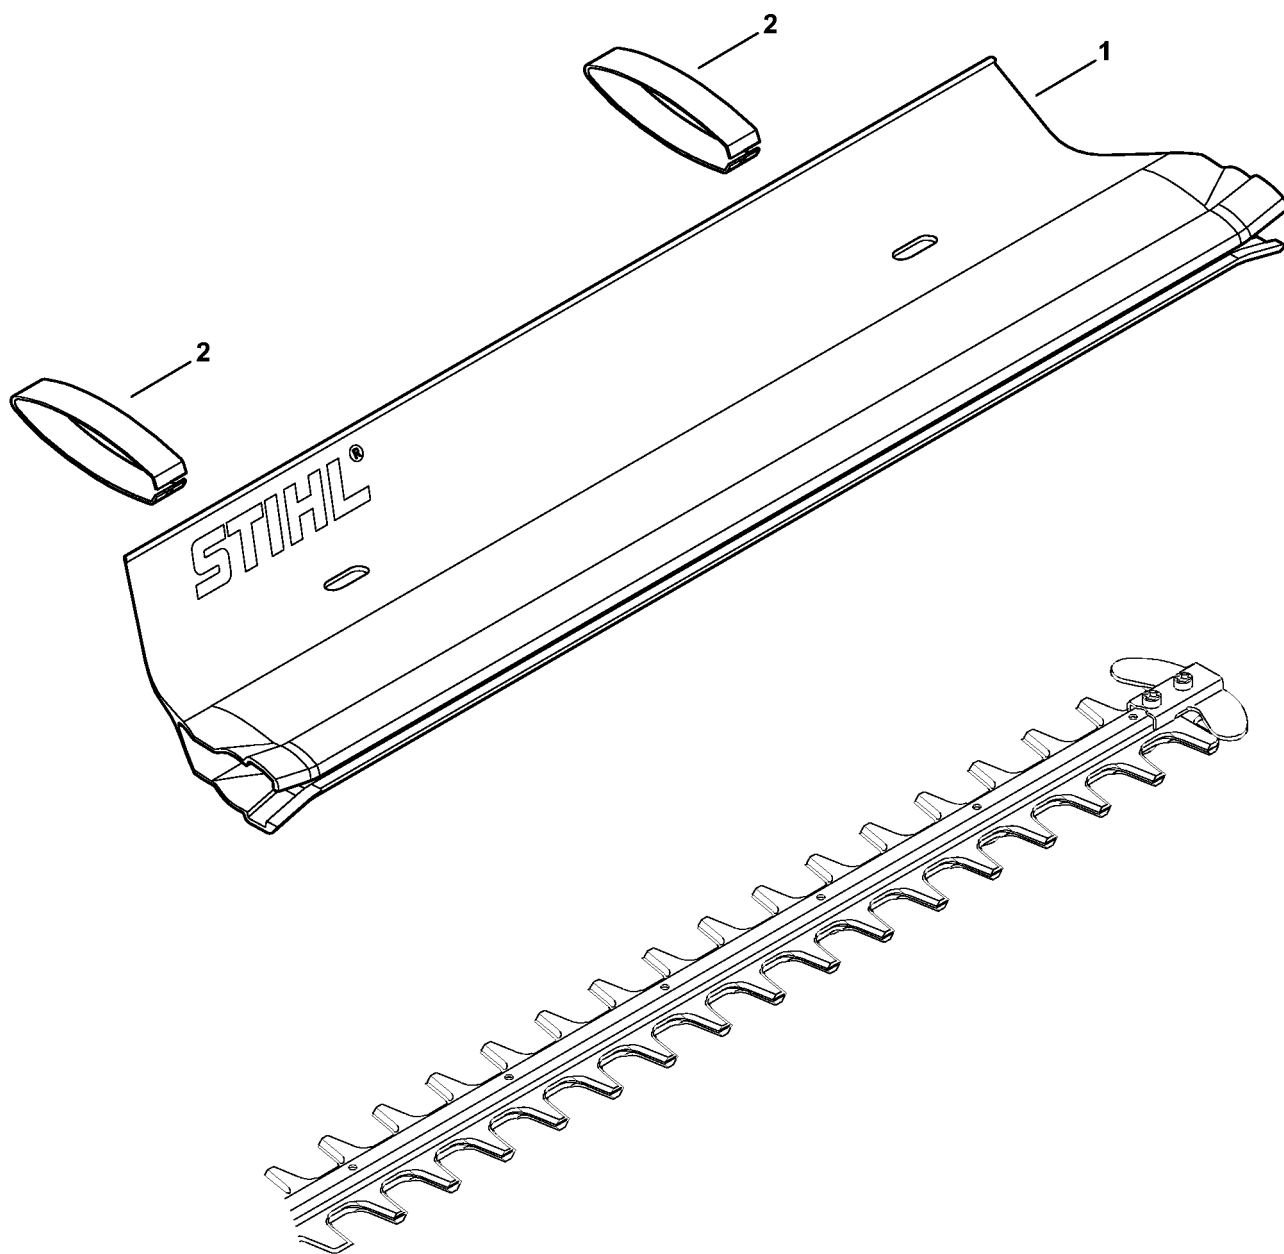

Opsamlingsskinne

4866ET014 AM

Opsamlingsskinne

#	Delnummer	Beskrivelse	Mængde	Indeholder varer	Bemærkninger
1	4859 740 3300	Opsamlingsskinne 500 mm / 20"	1	2	
2	4859 748 0400	Klemme	2