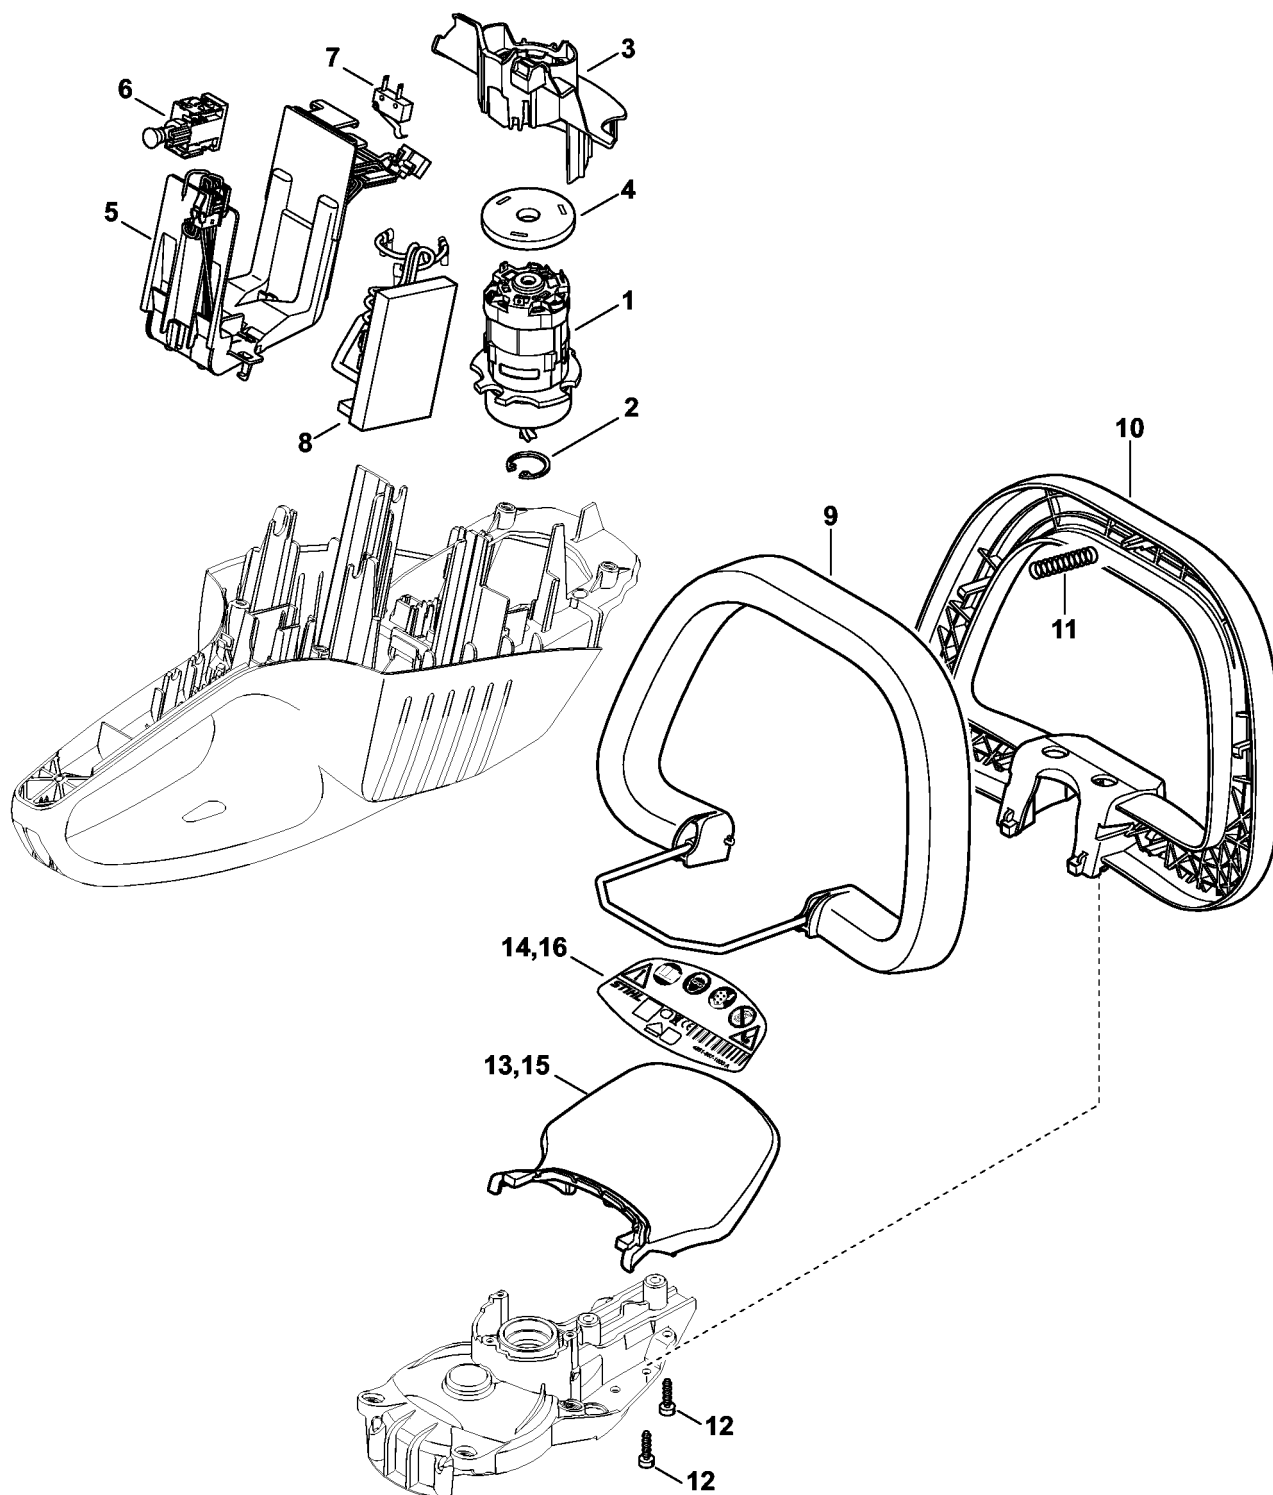

HSA 86

Reservedelsliste**25.05.2023****Denmark, dansk**

Indholdsfortegnelse

Håndtagshus, Afskærmning	2
Elmotor, Elektronikmodul, Kontaktbøjle	4
Gear	6
Kniv	8
Opsamlingsskinne	10
Maskinnummer	12
Diverse smøremidler og fedt	14
Pleje produkter	16
Indsatsbolt	18
Indsats T20x125	20
Indsats T27x125	22
Skruetrækker T27x150	24
Skruetrækker T20	26

Håndtagshus, Afskærmning

#	Delnummer	Beskrivelse	Mængde	Indeholder varer	Bemærkninger
1	4851 791 1002	Håndtagshus	1		
2	4851 791 0601	Håndtagsdel	1		
3	4851 435 2800	Stoparm	1		
4	4851 435 6300	Kontaktarmsspærre	1		
5	4851 435 2100	Torsionsfjeder	1		
6	4851 435 2401	Kontaktarm	1		
7	4851 600 3503	Afskærmning HSA 86	1		
8	9074 477 4132	Skrue IS-P5x18	5		
9	4851 791 3100	Fjeder	1		
10	4851 430 9800	Spærrehåndtag	2	11	
11	0000 998 0402	Vinkelfjeder	2		
12	4851 641 0400	Geardæksel	1		
13	9074 477 4132	Skrue IS-P5x18	2		
14	4850 602 0900	Dæksel	1		USA, CDN

Elmotor, Elektronikmodul, Kontaktbøjle

9834ET004 SC

Elmotor, Elektronikmodul, Kontaktbøjle

#	Delnummer	Beskrivelse	Mængde	Indeholder varer	Bemærkninger
1	4851 600 0206	Elmotor	1	2	
2	9455 621 0750	Låsering 9x1	1		
3	4851 602 2201	Luftleder	1		
4	4851 084 2600	Filter	1		
5	4851 400 0600	Kontaktplade	1		
6	4851 430 0502	Afbryder	1		
7	1250 430 0500	Afbryder	1		
8	4851 430 1405	Elektronikmodul	1		
	4851 790 1203	Bøjlehåndtag	1	9 - 11	
9	4851 790 8701	Kontaktbøjle	1		
10	4851 791 2300	Bøjlehåndtag	1		
11	6460 716 2400	Trykfjeder	1		
12	9074 478 3005	Skrue IS-P4x14	4		
13	4851 790 9106	Håndbeskytter HSA 86	1	14	
14	4851 967 1810	Typeskilt HSA 86	1		
15	4851 790 9110	Håndbeskytter HSA 86	1	16	J
16	4851 967 1816	Typeskilt HSA 86	1		J

9834ET002 SC

#	Delnummer	Beskrivelse	Mængde	Indeholder varer	Bemærkninger
1	4851 640 0501	Gearhus	1		
	4851 640 0104	Gear	1	2 - 4	
2	6460 642 6510	Plejlstang	2		
3	9503 003 9371	Kugleleje 607-2Z	1		
4	4851 640 1603	Excentrik	1		
5	4851 640 8400	Lejeplade	1		
6	9075 478 2995	Skrue IS-D4x12	4		
7	0781 120 1109	Multifedt (Tube 80 g)	1		