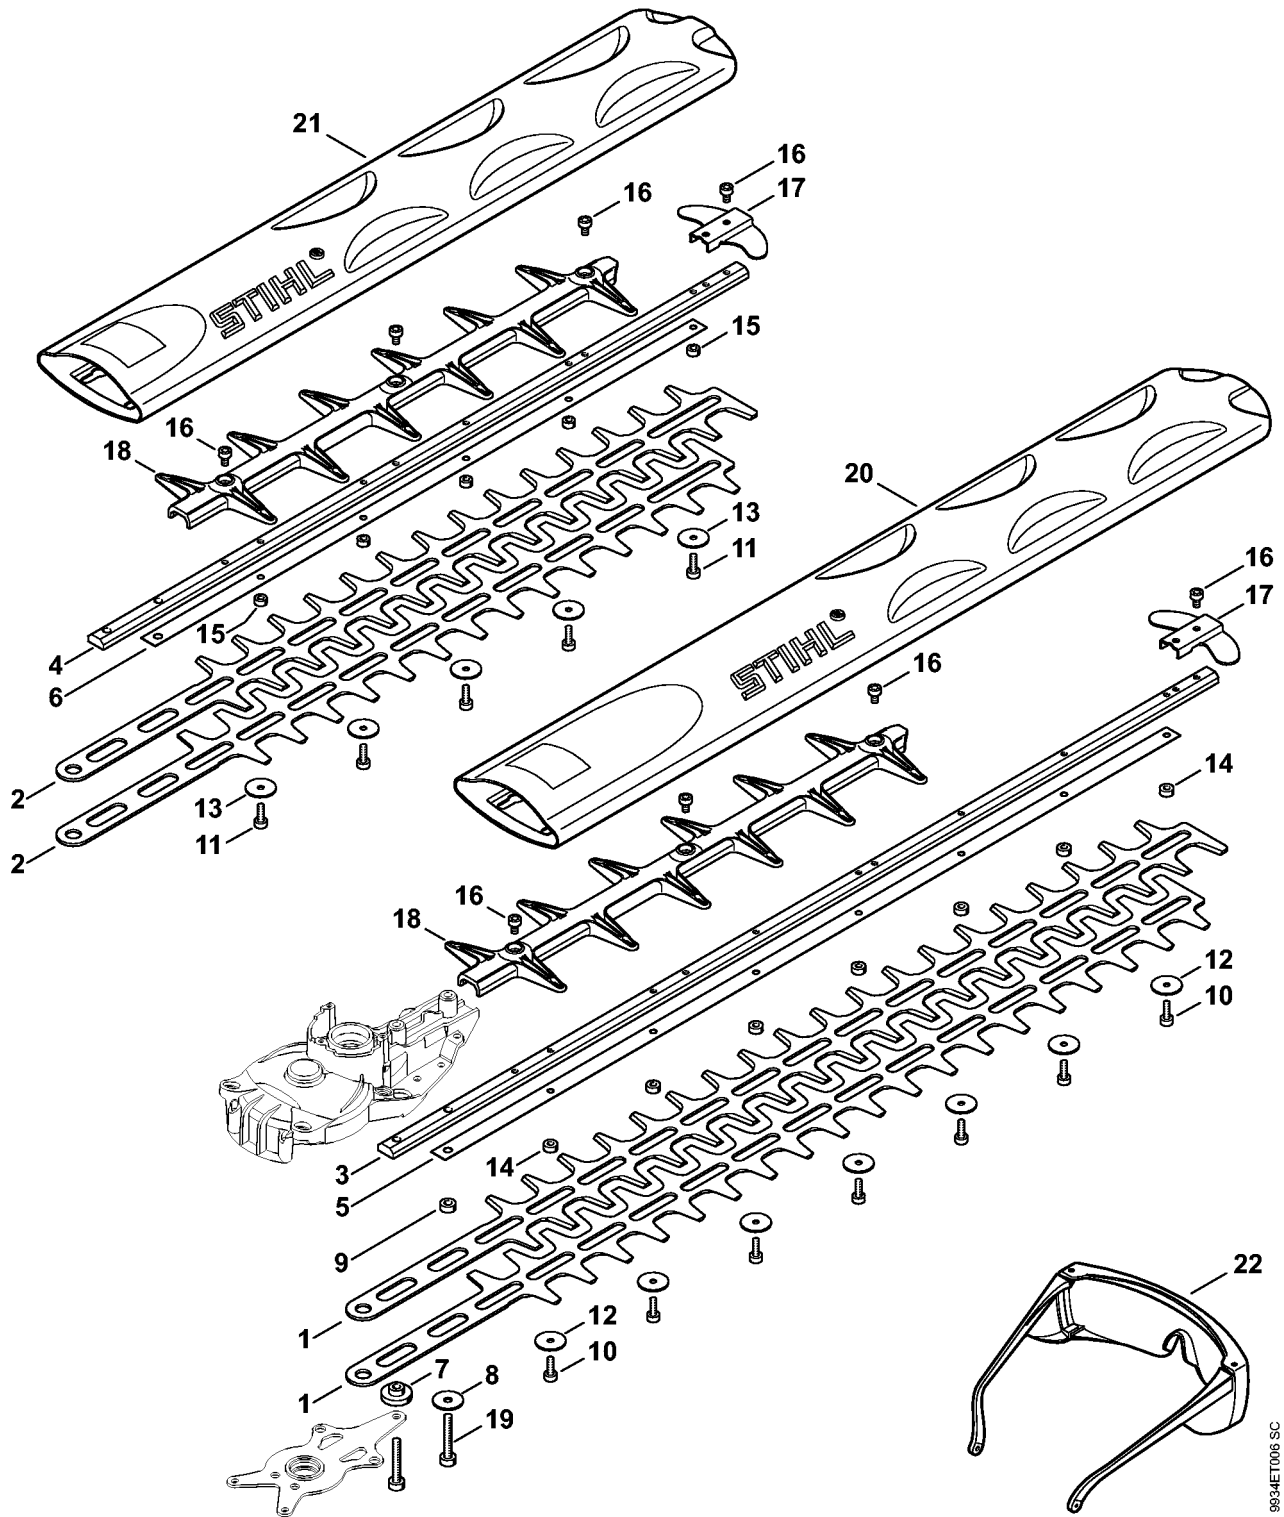

9834ET002 SC

#	Delnummer	Beskrivelse	Mængde	Indeholder varer	Bemærkninger
1	4851 640 0501	Gearhus	1		
	4851 640 0104	Gear	1	2 - 4	
2	6460 642 6510	Plejlstang	2		
3	9503 003 9371	Kugleleje 607-2Z	1		
4	4851 640 1603	Excentrik	1		
5	4851 640 8400	Lejeplade	1		
6	9075 478 2995	Skrue IS-D4x12	4		
7	0781 120 1109	Multifedt (Tube 80 g)	1		

9934ET1006 SC

#	Delnummer	Beskrivelse	Mængde	Indeholder varer	Bemærkninger
	4851 710 5904	Knivsæt 620 mm / 24"	1	1, 3, 5, 10, 12, 14, 16 - 18	
	4851 710 5906	Knivsæt 450 mm / 18"	1	2, 4, 6, 11, 13, 15 - 18	
1	4851 710 6054	Kniv 620 mm / 24"	1		2 stk.
2	4851 710 6056	Kniv 450 mm / 18"	1		2 stk.
3	4851 713 6706	Styr 620 mm / 24"	1		
4	4851 713 6708	Styr 450 mm / 18"	1		
5	4851 713 2200	Knivglideskinne 600 mm / 24"	1		
6	4851 713 2201	Knivglideskinne 450 mm / 18"	1		
7	4851 641 4900	Hylse	1		
8	4237 958 0500	Skive	1		
9	4818 641 4901	Hylse	1		
10	9075 478 2995	Skrue IS-D4x12	7		
11	9075 478 2995	Skrue IS-D4x12	5		til 450 mm / 18"
12	9298 003 3540	Skive	7		
13	9298 003 3540	Skive	5		til 450 mm / 18"
14	4851 648 6700	Glidestykke	7		
15	4851 648 6700	Glidestykke	5		til 450 mm / 18"
16	9075 478 0630	Skrue IS-D4x8	5		
17	4851 792 9001	Styrebeskytter	1		
18	4851 792 9701	Skærebekyttelse	1		
19	9075 478 4167	Skrue IS-D5x32	2		
20	0000 792 9601	Knivbeskytter 600 mm / 24"	1		
21	0000 792 9600	Knivbeskytter 500 mm / 20"	1		til 450 mm / 18"
22	0000 884 0307	Beskyttelsesbriller	1		