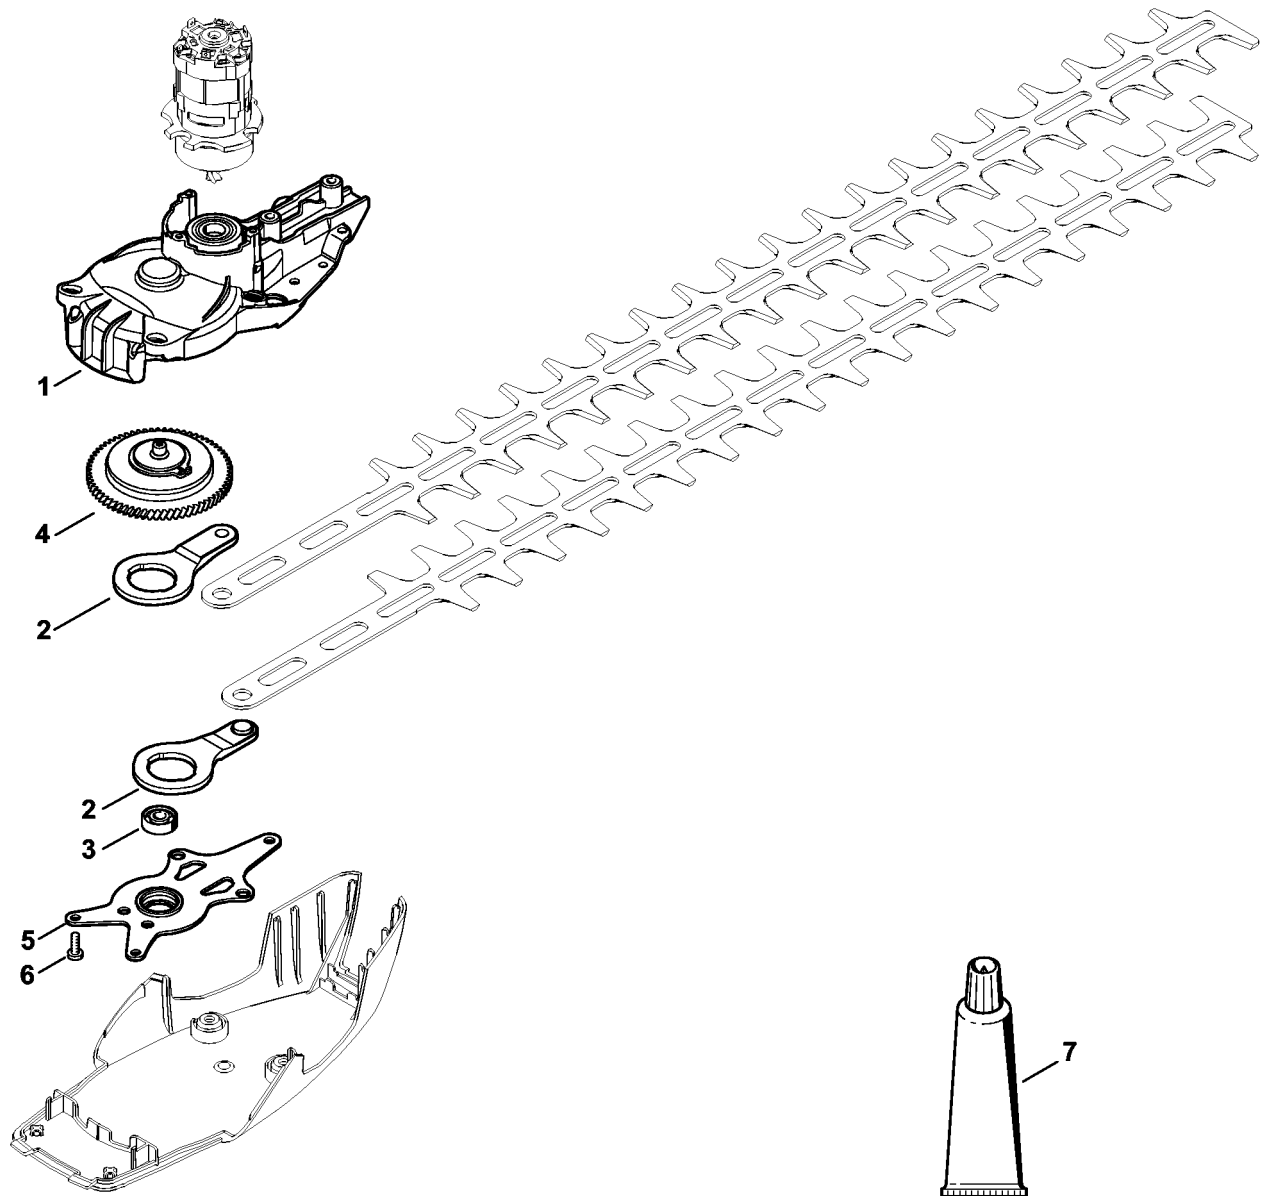

Håndtagshus, Afskærmning

#	Delnummer	Beskrivelse	Mængde	Indeholder varer	Bemærkninger
1	4851 791 1002	Håndtagshus	1		
2	4851 791 0601	Håndtagsdel	1		
3	4851 435 2800	Stoparm	1		
4	4851 435 6300	Kontaktarmsspærre	1		
5	4851 435 2100	Torsionsfjeder	1		
6	4851 435 2401	Kontaktarm	1		
7	4851 600 3503	Afskærmning HSA 86	1		
8	9074 477 4132	Skrue IS-P5x18	5		
9	4851 791 3100	Fjeder	1		
10	4851 430 9800	Spærrehåndtag	2	11	
11	0000 998 0402	Vinkelfjeder	2		
12	4851 641 0400	Geardæksel	1		
13	9074 477 4132	Skrue IS-P5x18	2		
14	4850 602 0900	Dæksel	1		USA, CDN

Elmotor, Elektronikmodul, Kontaktbøjle

9834ET004 SC

Elmotor, Elektronikmodul, Kontaktbøjle

#	Delnummer	Beskrivelse	Mængde	Indeholder varer	Bemærkninger
1	4851 600 0206	Elmotor	1	2	
2	9455 621 0750	Låsering 9x1	1		
3	4851 602 2201	Luftleder	1		
4	4851 084 2600	Filter	1		
5	4851 400 0600	Kontaktplade	1		
6	4851 430 0502	Afbryder	1		
7	1250 430 0500	Afbryder	1		
8	4851 430 1405	Elektronikmodul	1		
	4851 790 1203	Bøjlehåndtag	1	9 - 11	
9	4851 790 8701	Kontaktbøjle	1		
10	4851 791 2300	Bøjlehåndtag	1		
11	6460 716 2400	Trykfjeder	1		
12	9074 478 3005	Skrue IS-P4x14	4		
13	4851 790 9106	Håndbeskytter HSA 86	1	14	
14	4851 967 1810	Typeskilt HSA 86	1		
15	4851 790 9110	Håndbeskytter HSA 86	1	16	J
16	4851 967 1816	Typeskilt HSA 86	1		J

9834ET002 SC

#	Delnummer	Beskrivelse	Mængde	Indeholder varer	Bemærkninger
1	4851 640 0501	Gearhus	1		
	4851 640 0104	Gear	1	2 - 4	
2	6460 642 6510	Plejlstang	2		
3	9503 003 9371	Kugleleje 607-2Z	1		
4	4851 640 1603	Excentrik	1		
5	4851 640 8400	Lejeplade	1		
6	9075 478 2995	Skrue IS-D4x12	4		
7	0781 120 1109	Multifedt (Tube 80 g)	1		