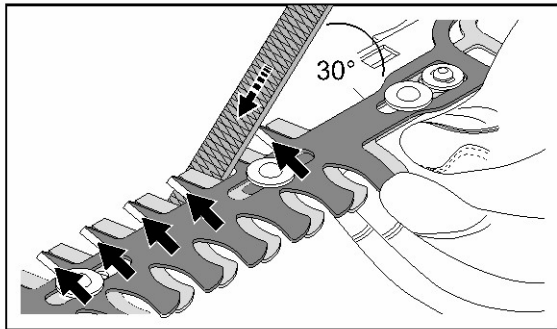

Reservelele HSA 26

H405-GET-0000
[Logo]

Reserve dele HSA 26

#	Delnummer	Beskrivelse	Mængde	Indeholder varer	Bemærkninger
1	HA03 011 3514	HSA 26 Akku busksav	1	2 - 4	Europa (BG,CZ,D-K,E,FIN,H,N,P,PL,RO,RUS,S)
2	HA03 820 3500	Græskniv	1		
3	HA03 820 3000	Busksaks	1		
4	HA03 967 7300	Advarsel piktogram HSA 26	1		
7		AS 2 Akkumulator	1		
8	HA03 491 0100	Batteri taske	1