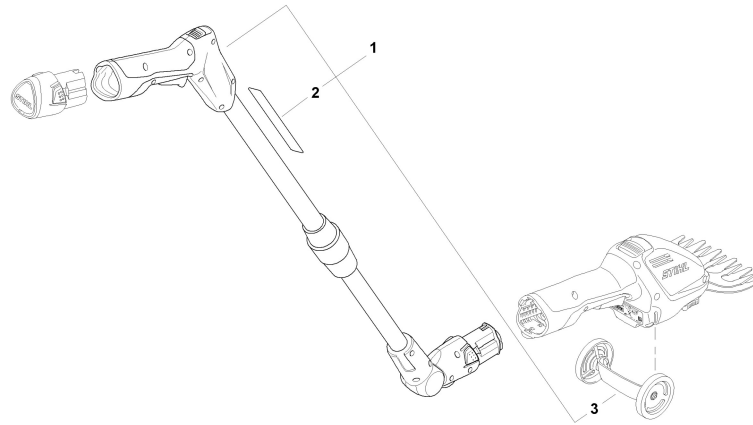

Reserve dele HSA 26

#	Delnummer	Beskrivelse	Mængde	Indeholder varer	Bemærkninger
1	HA03 011 3514	HSA 26 Akku busksav	1	2 - 4	Europa (BG,CZ,D-K,E,FIN,H,N,P,PL,RO,RUS,S)
2	HA03 820 3500	Græskniv	1		
3	HA03 820 3000	Busksaks	1		
4	HA03 967 7300	Advarsel piktogram HSA 26	1		
7		AS 2 Akkumulator	1		
8	HA03 491 0100	Batteri taske	1		

Specialtilbehør HSA 26

HM005EE 1/002-A0

Specialtilbehør HSA 26

#	Delnummer	Beskrivelse	Mængde	Indeholder varer	Bemærkninger
1	HA03 710 7100	Teleskopskaft HSA 26	1	2, 3	
2	HA03 967 7200	Advarsel piktogram	1		
3	HA03 007 2100	Sæt hjul	1		