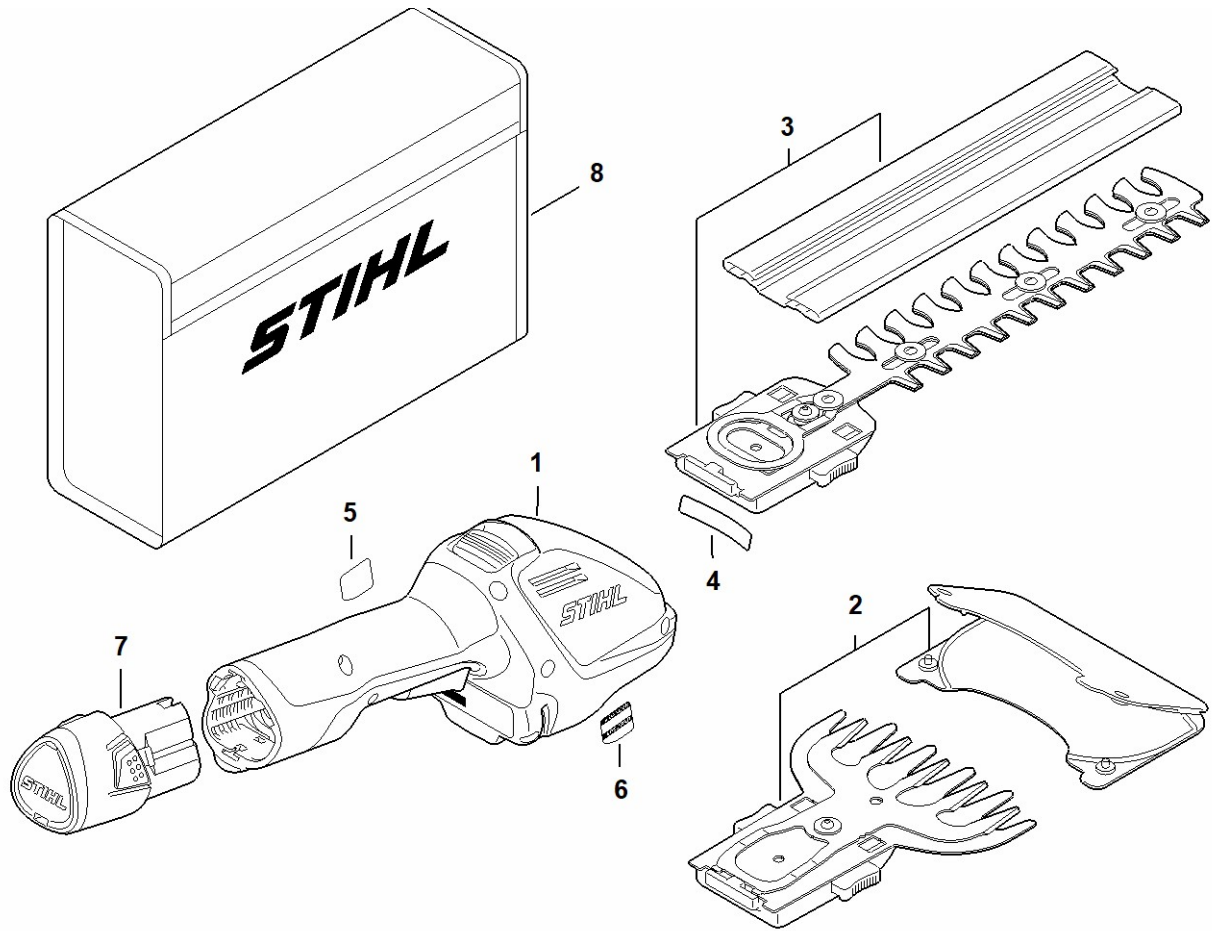

Reservelele HSA 26

H405-GET-0000
[Logo]

Reserve dele HSA 26

#	Delnummer	Beskrivelse	Mængde	Indeholder varer	Bemærkninger
1	HA03 011 3514	HSA 26 Akku busksav	1	2 - 4	Europa (BG,CZ,D-K,E,FIN,H,N,P,PL,RO,RUS,S)
2	HA03 820 3500	Græskniv	1		
3	HA03 820 3000	Busksaks	1		
4	HA03 967 7300	Advarsel piktogram HSA 26	1		
7		AS 2 Akkumulator	1		
8	HA03 491 0100	Batteri taske	1