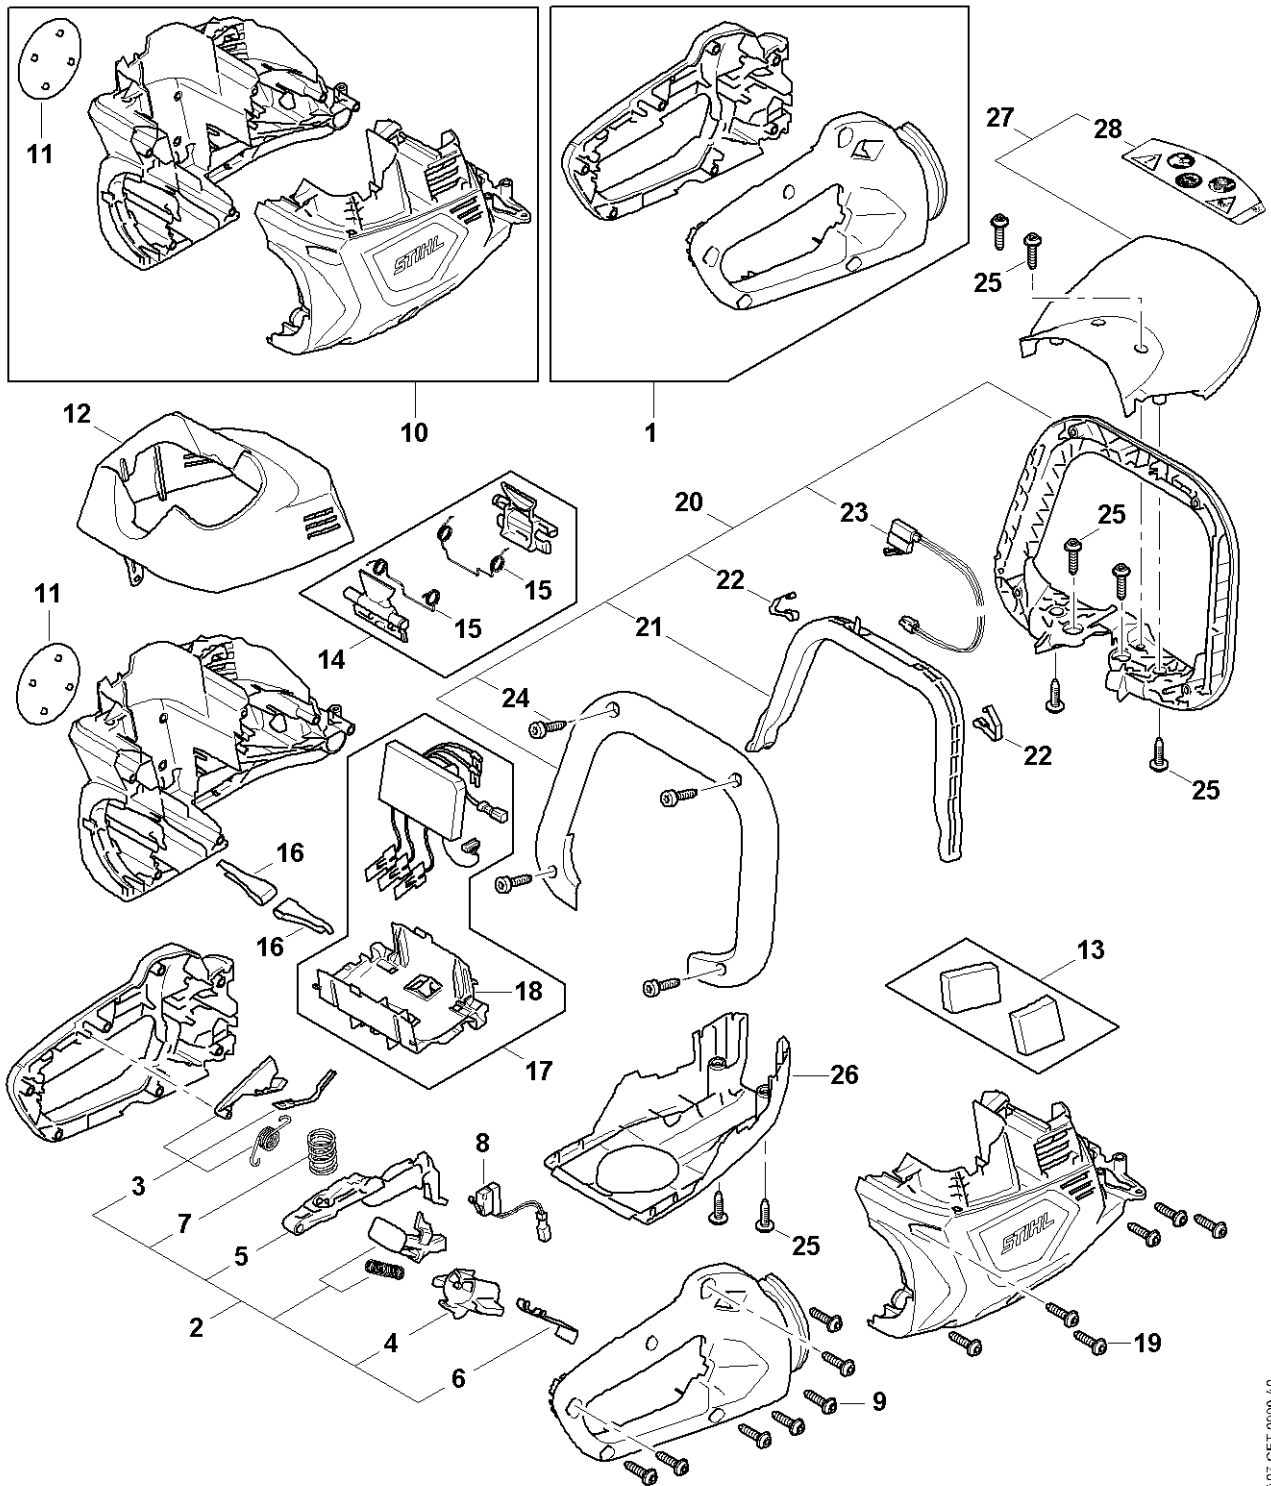

Håndtagshus, Motorhus, Elektronikmodul

H407-GET-0000-40

Håndtagshus, Motorhus, Elektronikmodul

#	Delnummer	Beskrivelse	Mængde	Indeholder varer	Bemærkninger
1	HA07 790 1000	Håndtagshus	1		
2	HA07 007 3800	Sæt med betjeningslementer	1	3 - 7	
3	HA07 430 7400	Ergo Arm	1		
4	HA07 435 7300	Låsegreb	1		
5	HA07 435 2400	Kontaktarm	1		
6	HA07 435 8901	Bladfjeder	1		
7	HA06 435 6800	Trykfjeder	1		
8	HA07 430 0500	Afbryder	1		
9	9074 477 3025	Skrue IS-P4x16	7		
10	HA07 600 0800	Motorhus	1	11	
11	HA07 967 1500	Typeskilt HSA 100	1		
12	HA07 602 0400	Afskærmning	1		
13	HA07 007 3400	Sæt: bæresele	1		
14	HA07 430 9801	Låsegreb	1	15	
15	0000 998 0414	Torsionsfjeder	2		
16	MA01 791 3100	Fjeder	2		
17	HA07 430 1401	Elektronikmodul	1	18	
18	HA07 404 0800	Kontaktplade	1		
19	9074 477 3025	Skrue IS-P4x16	6		
20	HA07 790 1200	Bøjlehåndtag	1	21 - 24	
21	4869 798 1600	Kontaktbøjle	1		
22	4242 442 1600	Kontaktfjeder	2		
23	HA07 430 0501	Afbryder	1		
24	9074 478 3005	Skrue IS-P4x14	4		
25	9074 477 3025	Skrue IS-P4x16	8		
26	HA07 641 0600	Afskærmning	1		
27	HA07 790 9100	Håndbeskytter	1	28