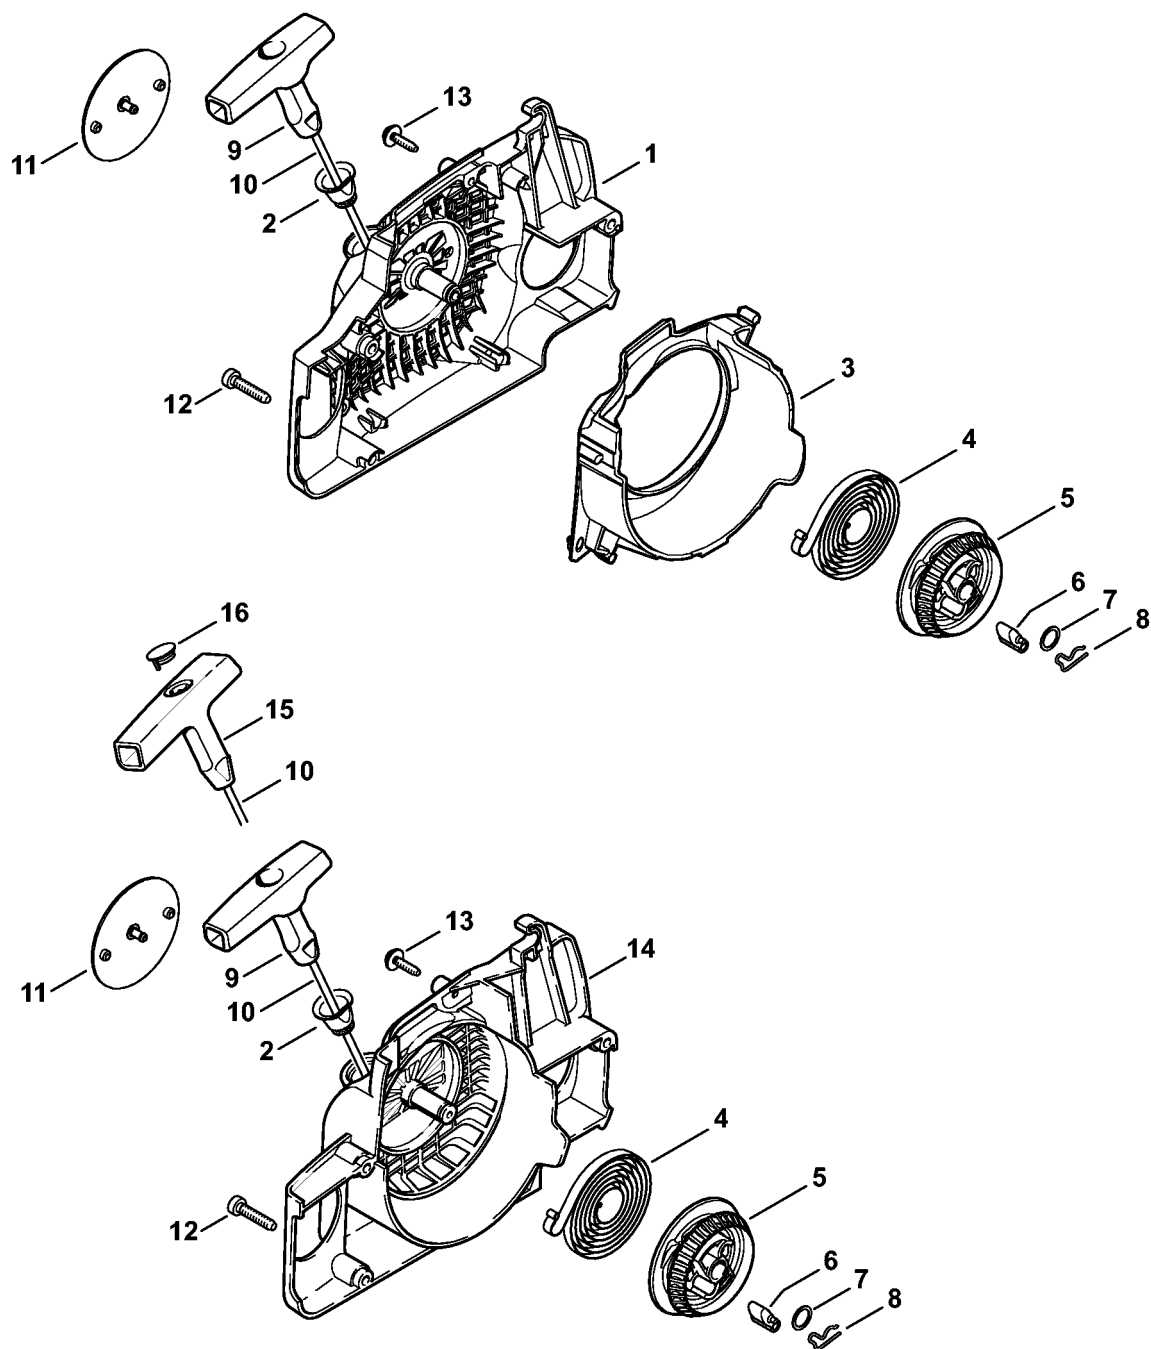

Startanordning

207ET032-SC

Startanordning

#	Delnummer	Beskrivelse	Mængde	Indeholder varer	Bemærkninger
	1130 080 2110	Blæserhus med startanordning	1	1 - 11	
1	1130 080 1807	Blæserhus	1	2	
2	1110 084 9102	Bøsning	1		
3	1130 084 7801	Segment	1		
4	1129 190 0601	Returfjeder	1		
5	1123 195 0400	Snorhjul	1		
6	1125 195 7200	Startpal	1		
7	0000 958 0923	Skive	1		
8	1118 195 3500	Fjeder	1		
9	1121 195 3400	Håndtag	1		
10	0000 195 8200	Startsnor Ø 3x800 mm	1		
11	1130 967 1504	Typeskilt MS 170	1		
12	9075 478 4155	Skrue IS-D5x24	3		
13	9104 003 8733	Skrue P4x16	1		
15	0000 190 3402	Håndtag ElastoStart Ø 3 mm	1	10, 16	
16	0000 195 7001	Kappe	1