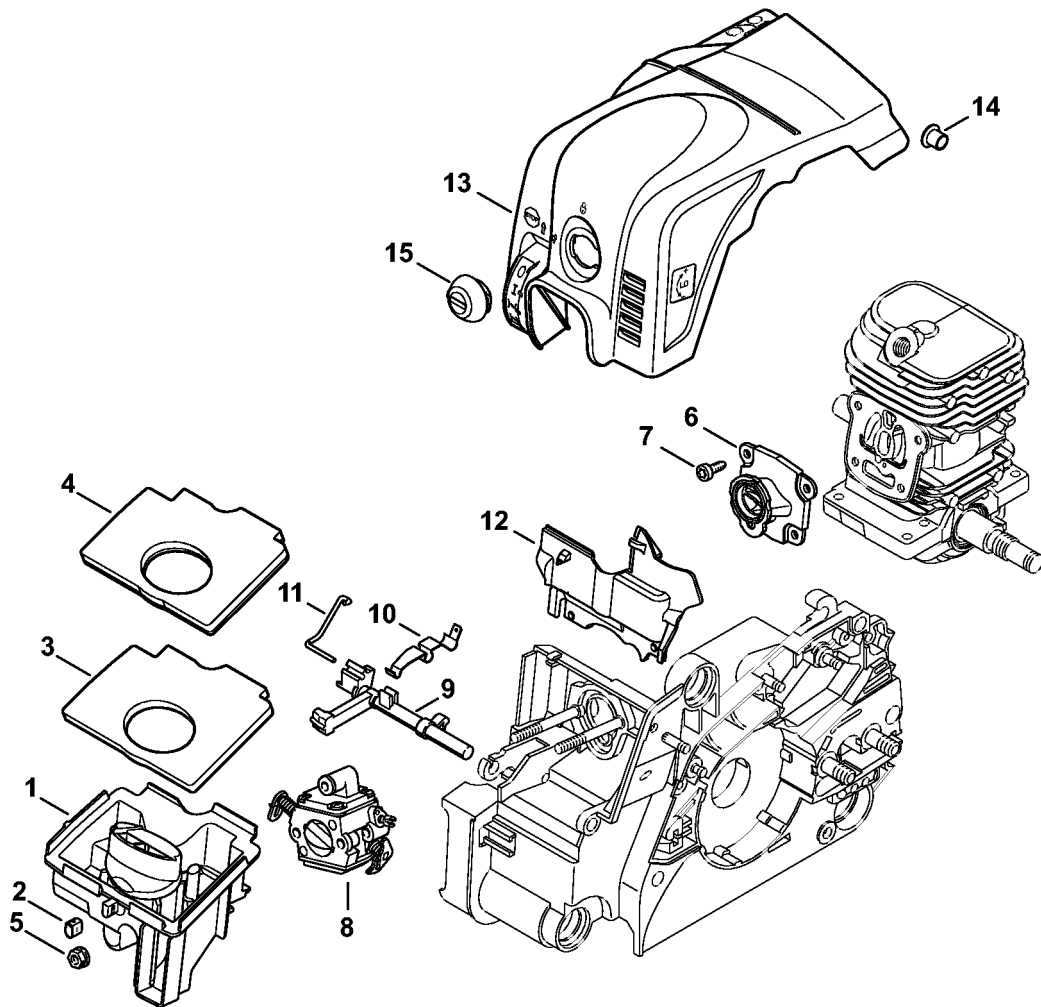

Quick-kædestramning

143ET053 SC

Quick-kædestramning

#	Delnummer	Beskrivelse	Mængde	Indeholder varer	Bemærkninger
	1123 007 1008	Sæt Quick-kædestramning	1	1 - 15	
1	1123 640 1700	Kædedrevsdæksel	1	2 - 4	
2	1123 648 3800	Afskærmningsplade	1		
3	1123 648 2202	Spændehjul	1		
4	9104 003 8600	Skrue P3x10	1		
5	1121 660 1000	Vingemøtrik	1	6 - 9	
6		Torsionsfjeder	1		
7		Kappe	1		
8		Gribestykke	1		
9		Cylinderstift 3m6x26	2		
10	1123 664 2402	Kraveskrue	1		
11	1123 660 3001	Fjederskive	1	12	
12	9041 319 0600	Skrue M4x5	1		
13	1123 664 0501	Barkstød	1		
14	9075 478 4115	Skrue IS-D5x16	2		
15	1123 021 2800	Indlæg	1		
16	0812 370 1000	Skruetrækker T27x120x70	1		

Luftfilter, Hoved 2-MIX

1130-GET-0012-A0

Luftfilter, Hoved 2-MIX

#	Delnummer	Beskrivelse	Mængde	Indeholder varer	Bemærkninger
1	1130 140 2812	Filterhus	1	2, 3	
2	1130 124 7100	Hylse	1		
3	1130 141 1700	Filterplade	1		
4	1130 141 1703	Filterplade	1		
5	9216 261 0700	Sekskantmøtrik M5	2		
6	1130 140 2500	Manifold	1		
7	9075 478 3012	Skrue IS-D4x12	4		
8	1130 120 0610	Karburator CIQ-S237	1		
9	1130 182 0900	Tilspændingsaksel	1		
10	1130 442 1602	Kontaktfjeder	1		
11	1130 185 2000	Startstangsystem	1		
12	1130 124 3203	Luftledeplade	1		
13	1130 140 4714	Hoved	1	14, 15	
14	1130 141 1801	Hylse	1		
15	1130 141 2306	Lukning	1		