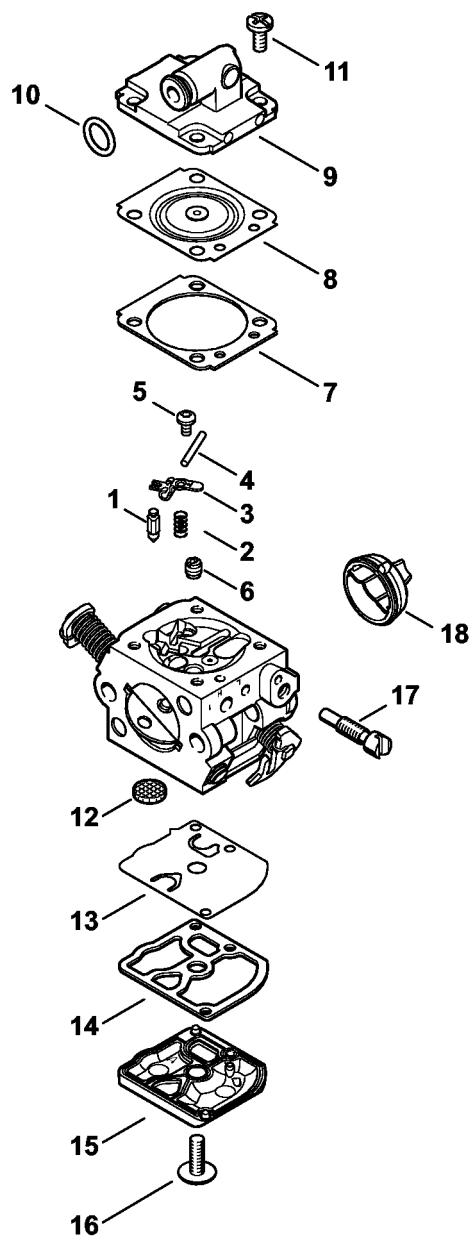

Karburator C1Q-S237 2-MIX

207ET020 SC

Karburator C1Q-S237 2-MIX

#	Delnummer	Beskrivelse	Mængde	Indeholder varer	Bemærkninger
	1130 120 0610	Karburator C1Q-S237	1	1 - 18	
1	Z000 018 Z000	Indsugningsnål	1		
2	1120 122 3004	Fjeder	1		
3	1125 121 5000	Indstrømningsreguleringsarm	1		
4	1120 121 9200	Aksel	1		
5	0000 122 7101	Skrue	1		
6	1130 121 5601	Fast dyse 0.44	1		
7	1145 129 0900	Reguleringsstætning	1		
8	1130 121 4701	Reguleringsmembran	1		
9	1130 121 0802	Afslutningsdæksel	1		
10	9646 945 0490	O-ring 7x1,5	1		
11	1120 122 6601	Kraveskrue	4		
12	1123 121 7800	Si	1		
13	1129 121 4800	Pumpemembran	1		
14	1123 129 0905	Pumpetætning	1		
15	1130 125 0200	Pumpedæksel	1		
16	1120 122 7800	Skrue m. linsehoved	1		
17	1130 122 6301	Tomgangshastighedsskrue	1		
18	1130 141 1804	Hylse	1		
	1130 007 1700	Sæt karburatordele	1	7, 8, 13, 14