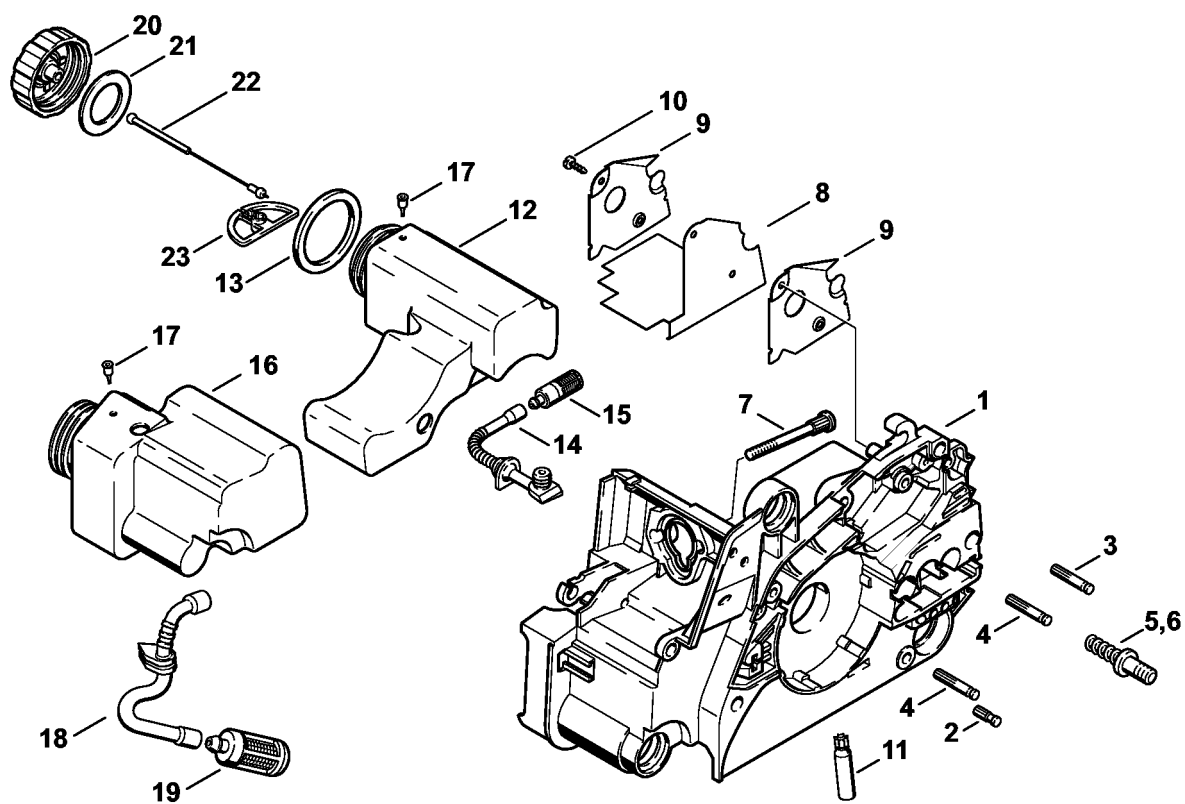

207ET025 SC

#	Delnummer	Beskrivelse	Mængde	Indeholder varer	Bemærkninger
1	1130 020 3033	Motorhus	1	2 - 5, 7 - 11	
2	1120 162 5200	Bolt	1		
3	1123 162 5200	Bolt	1		
4	1123 162 5205	Bolt	2		
5	1123 664 2400	Kraveskrue	2		
6	1123 664 2405	Kraveskrue D9/D9/M8	2		
7	1130 122 6601	Kraveskrue	2		
11	1123 640 3200	Oliepumpe 0,55	1		
12	1130 350 4400	Olietank	1	13 - 15, 17	
13	0000 359 1241	Pakningsring	1		
14	1130 647 9400	Slange	1		
15	1123 640 3800	Sugehoved	1		
16	1130 350 0412	Benzintank	1	17, 18	
17	0747 313 6810	Ventil	2		
18	1130 358 7701	Slange	1		
19	0000 350 3500	Sugehoved	1		
20	1130 350 0500	Tanklåg	2	21 - 23	
21	0000 359 1240	Pakningsring	2		
22	0000 350 0905	Snor	2		
23	0000 353 0605	Krog	2		

Cylinder 2-MIX

207ET034 SC

Cylinder 2-MIX

#	Delnummer	Beskrivelse	Mængde	Indeholder varer	Bemærkninger
1	1130 020 1212	Cylinder med stempel Ø 37 mm	1	2 - 6, 13	
2	1130 030 2014	Stempel Ø 37 mm	1	3 - 6	
3	1130 034 3007	Stempelring Ø 37x1,2 mm	1	6	
4	1139 034 1500	Stempelbolt 10x6,5x23	1		
5	9463 650 1000	Fjederring C10	2		
6	1130 893 2601	Spændebånd	1		
7	1132 030 0402	Krumtapsaksel	1		
8	9503 003 0312	Kugleleje 6002	2		
9	9638 003 1581	Simmerring BS15x25x5	2		
10	9639 003 1585	Simmerring AS15x25x5	2		
11	9468 621 1520	Låsering 15x1	1		
12	1130 021 2502	Bundkar	1		
13	9075 478 4159	Skrue IS-D5x24	4		
14	9075 478 4159	Skrue IS-D5x24	4		
15	0000 400 7011	Tændrør NGK CMR6H	1		
16	0783 830 2000	Tætningsmiddel Dirko HT rød	1		