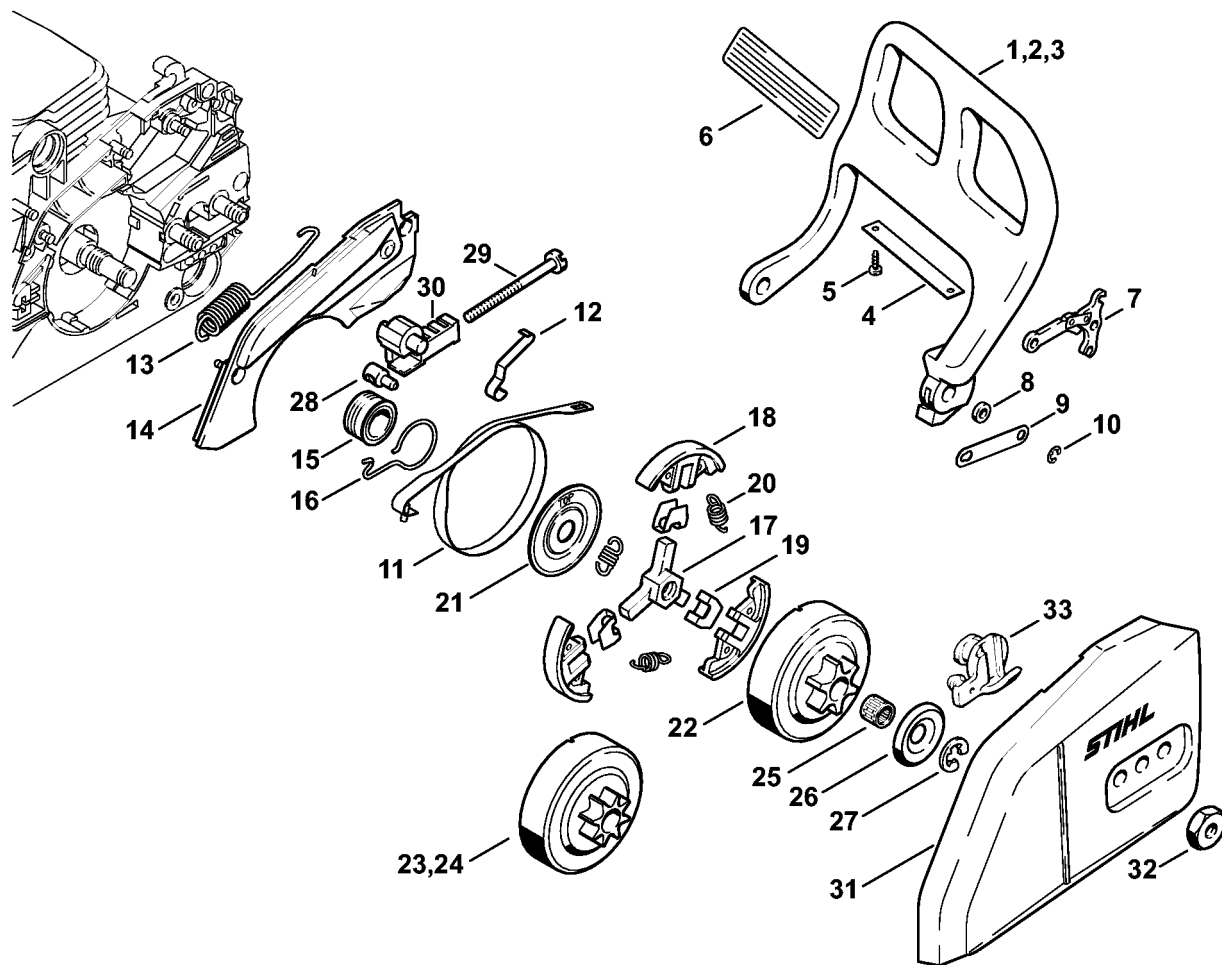

Håndbeskytter, Kædebremse

1130-GET-0008-A0

Håndbeskytter, Kædebremse

#	Delnummer	Beskrivelse	Mængde	Indeholder varer	Bemærkninger
1	1130 792 9100	Håndbeskytter	1		
7	1128 160 5000	Arm	1		
8	0000 958 0521	Skive	1		
9	1123 162 5800	Lask	1		
10	9460 624 0400	Låseskive 4	1		
11	1123 160 5400	Bremsebånd	1		
12	1123 162 7800	Bladfjeder	1		
13	1123 162 7900	Trækfjeder	1		
14	1130 021 1100	Dæksel	1		
15	1123 640 7102	Snekke	1	16	
16	1123 647 2400	Fjeder	1		
17	1123 160 2050	Kobling	1	18 - 21	
18	1129 162 0800	Centrifugalvægt	3		
19	1127 162 3000	Holder	3		
20	0000 997 5515	Trækfjeder	3		
21	1121 162 1001	Afskærmningsskive	1		
22	1123 640 2003	Kædedrev 3/8" P 6 tand.	1		
23	1123 640 2007	Kædedrev 1/4" 8T	1		
25	9512 933 2260	Nålekrans 10x13x10	1		
26	0000 958 1022	Skive Ø 27 mm	1		
27	9460 624 0801	Låseskive 8x1,3	1		
28	1120 664 1500	Spændemøtrik	1		
29	1123 664 1605	Spændeskrue	1		
30	1123 664 2205	Afskærmning	1		
31	1123 640 1705	Kædedrevsdæksel	1		
32	0000 955 0801	Sekskantmøtrik M8	2		
33	1123 656 7700	Kædefanger	1