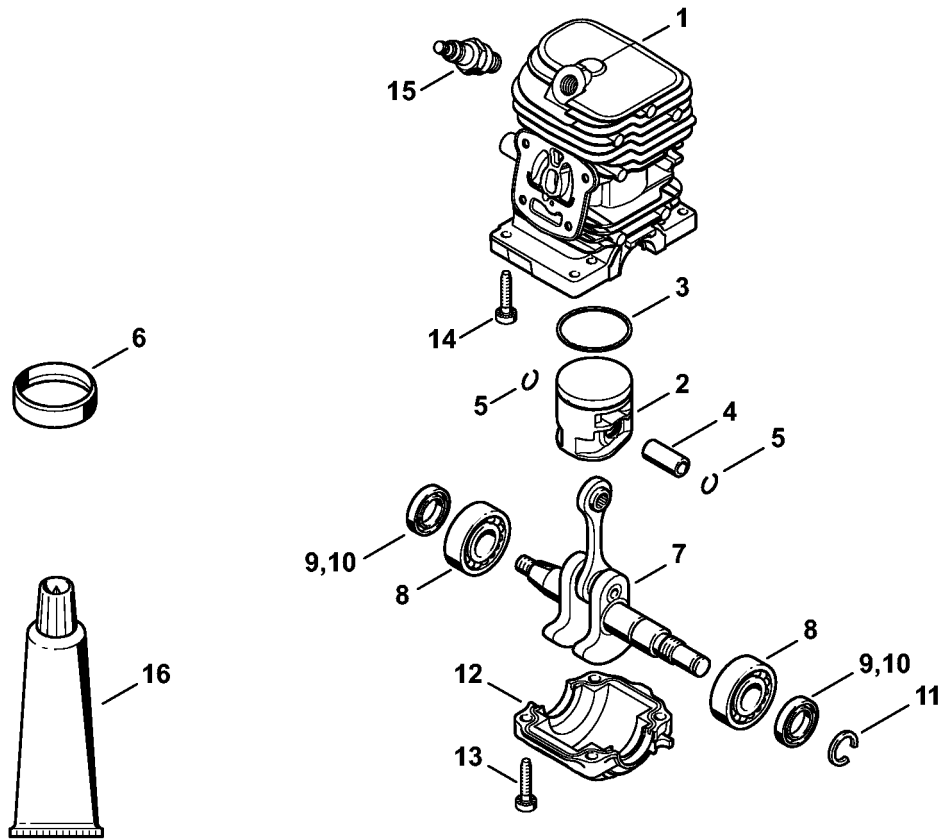

207ET025 SC

#	Delnummer	Beskrivelse	Mængde	Indeholder varer	Bemærkninger
1	1130 020 3033	Motorhus	1	2 - 5, 7 - 11	
2	1120 162 5200	Bolt	1		
3	1123 162 5200	Bolt	1		
4	1123 162 5205	Bolt	2		
5	1123 664 2400	Kraveskrue	2		
6	1123 664 2405	Kraveskrue D9/D9/M8	2		
7	1130 122 6601	Kraveskrue	2		
11	1123 640 3200	Oliepumpe 0,55	1		
12	1130 350 4400	Olietank	1	13 - 15, 17	
13	0000 359 1241	Pakningsring	1		
14	1130 647 9400	Slange	1		
15	1123 640 3800	Sugehoved	1		
16	1130 350 0412	Benzintank	1	17, 18	
17	0747 313 6810	Ventil	2		
18	1130 358 7701	Slange	1		
19	0000 350 3500	Sugehoved	1		
20	1130 350 0500	Tanklåg	2	21 - 23	
21	0000 359 1240	Pakningsring	2		
22	0000 350 0905	Snor	2		
23	0000 353 0605	Krog	2		

Cylinder 2-MIX

207ET034 SC

Cylinder 2-MIX

#	Delnummer	Beskrivelse	Mængde	Indeholder varer	Bemærkninger
1	1130 020 1212	Cylinder med stempel Ø 37 mm	1	2 - 6, 13	
2	1130 030 2014	Stempel Ø 37 mm	1	3 - 6	
3	1130 034 3007	Stempelring Ø 37x1,2 mm	1	6	
4	1139 034 1500	Stempelbolt 10x6,5x23	1		
5	9463 650 1000	Fjederring C10	2		
6	1130 893 2601	Spændebånd	1		
7	1132 030 0402	Krumtapsaksel	1		
8	9503 003 0312	Kugleleje 6002	2		
9	9638 003 1581	Simmerring BS15x25x5	2		
10	9639 003 1585	Simmerring AS15x25x5	2		
11	9468 621 1520	Låsering 15x1	1		
12	1130 021 2502	Bundkar	1		
13	9075 478 4159	Skrue IS-D5x24	4		
14	9075 478 4159	Skrue IS-D5x24	4		
15	0000 400 7011	Tændrør NGK CMR6H	1		
16	0783 830 2000	Tætningsmiddel Dirko HT rød	1		