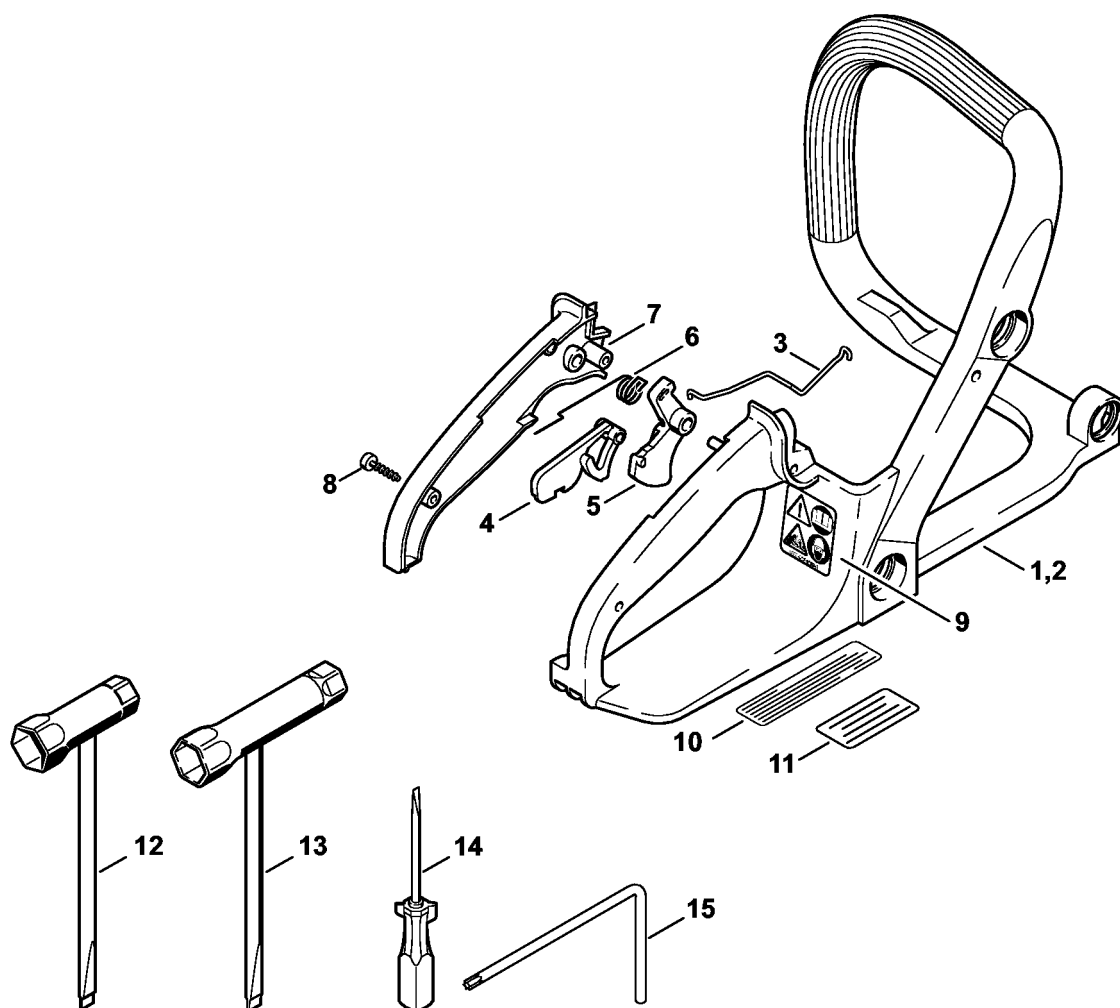

Griberammer, Værktøj

1130-GET-0011-A0

Griberammer, Værktøj

#	Delnummer	Beskrivelse	Mængde	Indeholder varer	Bemærkninger
1	1130 791 4901	Griberamme	1		
3	1130 182 1502	Gasstangsystem	1		
4	1130 182 0800	Låsegreb	1		
5	1130 182 1002	Gasarm	1		
6	1117 182 4500	Torsionsfjeder	1		
7	1130 791 0601	Håndtagsdel	1		
8	9074 478 3075	Cylinderskrue IS P4x19	2		
9	0000 967 7250	Advarsel piktogram MS	1		
13	0000 890 3400	Kombinøgle	1		
14	0000 890 2300	Skruetrækker	1		
15	0812 370 1000	Skruetrækker T27x120x70	1