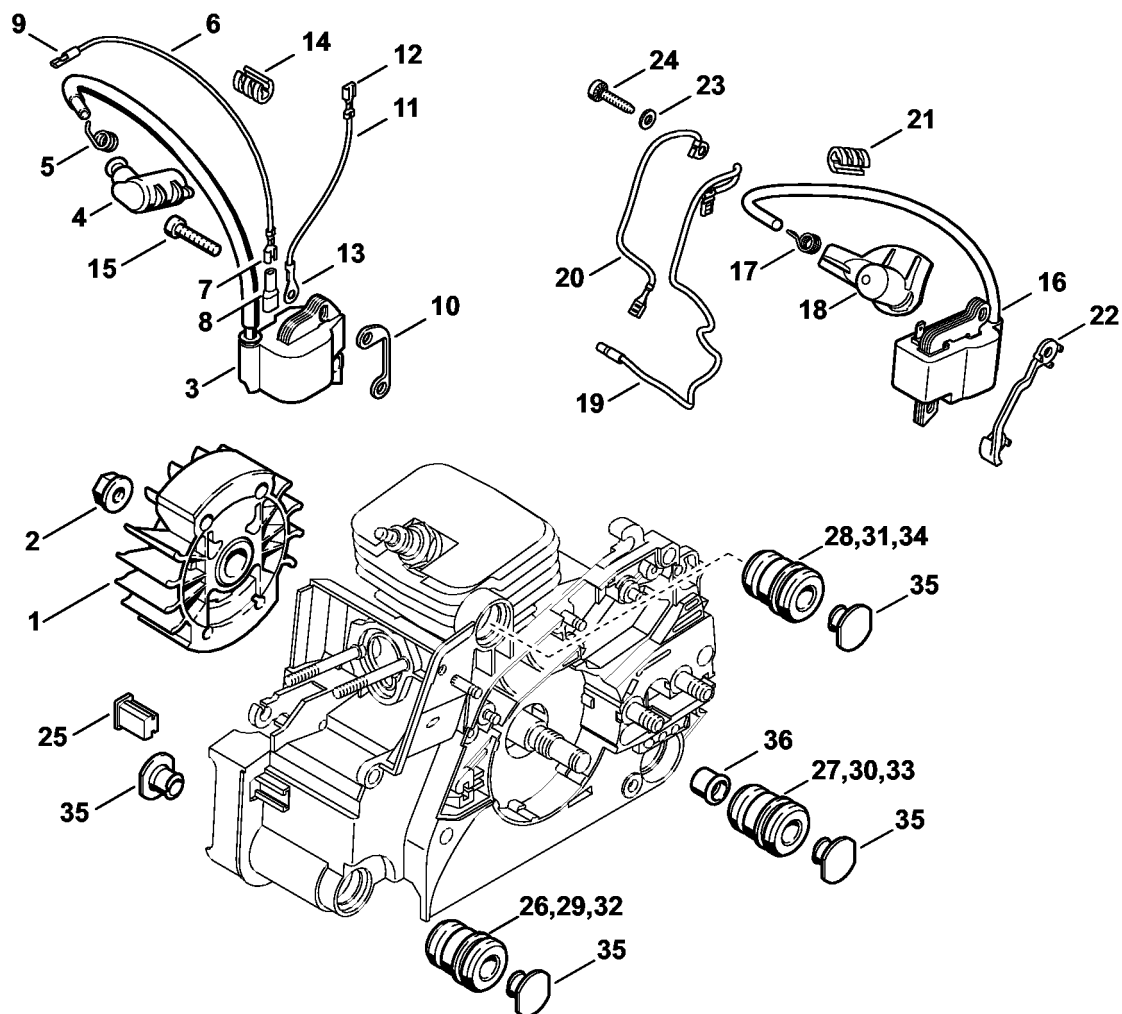

Tændingsanlæg, AV-system

207ET02 SC

Tændingsanlæg, AV-system

#	Delnummer	Beskrivelse	Mængde	Indeholder varer	Bemærkninger
1	1130 400 1201	Svinghjul	1		
2	0000 955 0802	Brystmøtrik M8x1	1		
16	1130 400 1308	Tændmodul	1	17, 18	
17	0000 998 0604	Torsionsfjeder	1		
18	1130 405 1001	Tændkabelsko	1		
19	1130 440 1102	Kortslutningsledning	1		
20	1130 440 2203	Stelledning	1		
21	1130 448 1201	Kabelholder	1		
22	1130 405 8004	Isoleringsstykke	1		
23	9291 021 0100	Skive 4,3	2		
24	9075 478 3022	Skrue IS-D4x20	2		
25	1130 791 5900	Anslagsdæmper	1		
		AV-system normal:	1		
26	1123 791 2800	Vibrationsdæmper	1		
27	1123 791 2800	Vibrationsdæmper	1		
28	1123 791 2800	Vibrationsdæmper	1		
		AV-system hård:	1		
35	1123 791 7300	Prop	5		
36	1123 791 7305	Prop	1