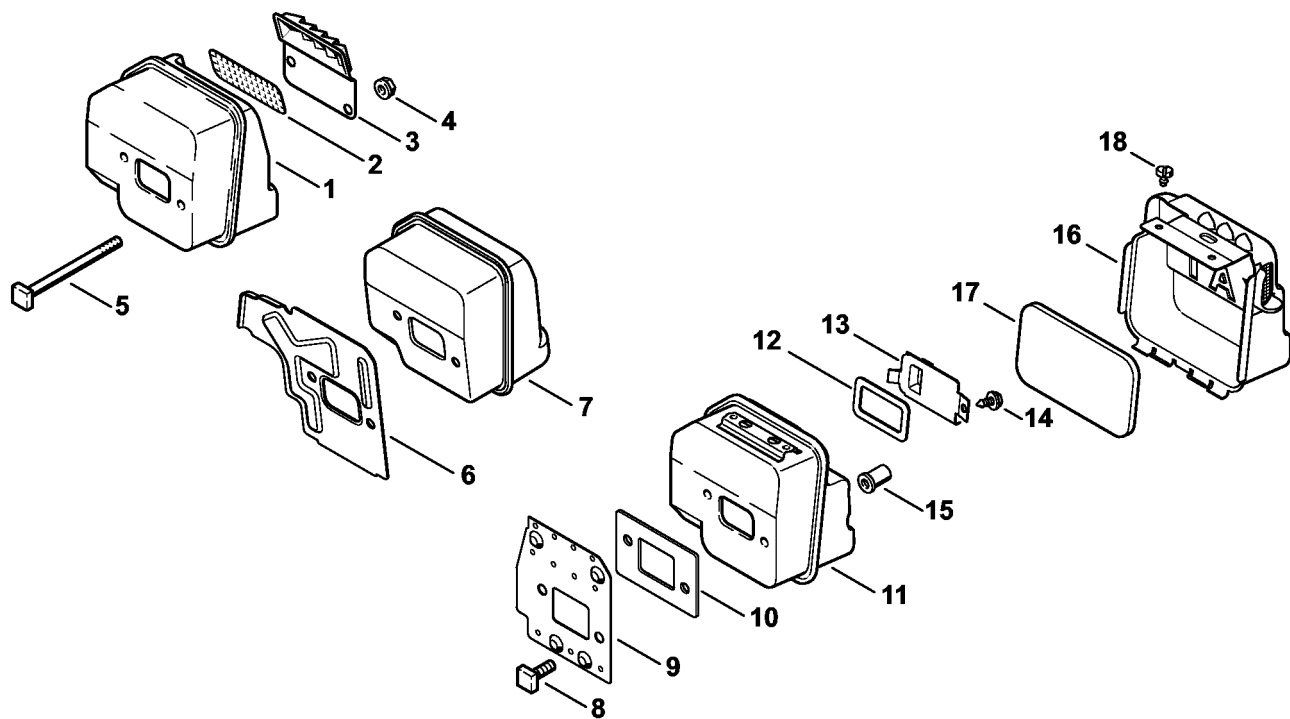

207ET025 SC

#	Delnummer	Beskrivelse	Mængde	Indeholder varer	Bemærkninger
1	1130 020 3033	Motorhus	1	2 - 5, 7 - 11	
2	1120 162 5200	Bolt	1		
3	1123 162 5200	Bolt	1		
4	1123 162 5205	Bolt	2		
5	1123 664 2400	Kraveskrue	2		
6	1123 664 2405	Kraveskrue D9/D9/M8	2		
7	1130 122 6601	Kraveskrue	2		
11	1123 640 3200	Oliepumpe 0,55	1		
12	1130 350 4400	Olietank	1	13 - 15, 17	
13	0000 359 1241	Pakningsring	1		
14	1130 647 9400	Slange	1		
15	1123 640 3800	Sugehoved	1		
16	1130 350 0412	Benzintank	1	17, 18	
17	0747 313 6810	Ventil	2		
18	1130 358 7701	Slange	1		
19	0000 350 3500	Sugehoved	1		
20	1130 350 0500	Tanklåg	2	21 - 23	
21	0000 359 1240	Pakningsring	2		
22	0000 350 0905	Snor	2		
23	0000 353 0605	Krog	2		

Cylinder 2-MIX

207ET034 SC

Cylinder 2-MIX

#	Delnummer	Beskrivelse	Mængde	Indeholder varer	Bemærkninger
1	1130 020 1212	Cylinder med stempel Ø 37 mm	1	2 - 6, 13	
2	1130 030 2014	Stempel Ø 37 mm	1	3 - 6	
3	1130 034 3007	Stempelring Ø 37x1,2 mm	1	6	
4	1139 034 1500	Stempelbolt 10x6,5x23	1		
5	9463 650 1000	Fjederring C10	2		
6	1130 893 2601	Spændebånd	1		
7	1132 030 0402	Krumtapsaksel	1		
8	9503 003 0312	Kugleleje 6002	2		
9	9638 003 1581	Simmerring BS15x25x5	2		
10	9639 003 1585	Simmerring AS15x25x5	2		
11	9468 621 1520	Låsering 15x1	1		
12	1130 021 2502	Bundkar	1		
13	9075 478 4159	Skrue IS-D5x24	4		
14	9075 478 4159	Skrue IS-D5x24	4		
15	0000 400 7011	Tændrør NGK CMR6H	1		
16	0783 830 2000	Tætningsmiddel Dirko HT rød	1		

Lyddæmper

207ET018 SC

Lyddæmper

#	Delnummer	Beskrivelse	Mængde	Indeholder varer	Bemærkninger
3	1130 145 2900	Lyddæmperdæksel	1		
4	9216 261 0700	Sekskantmøtrik M5	2		
5	1123 148 1201	Skrue M5x65	2		
6	1130 141 3205	Køleplade	1		
7	1130 140 0614	Lyddæmper	1		