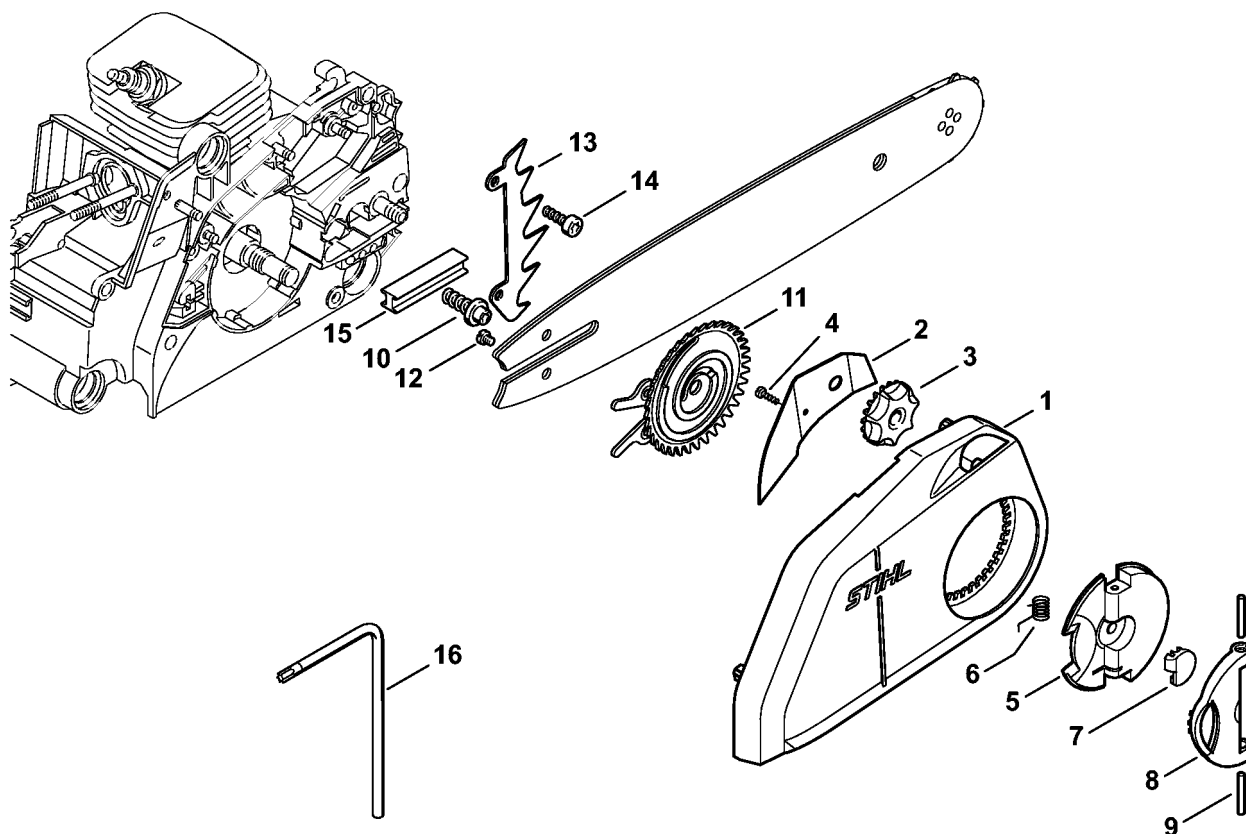

Quick-kædestramning

143ET053 SC

Quick-kædestramning

#	Delnummer	Beskrivelse	Mængde	Indeholder varer	Bemærkninger
	1123 007 1008	Sæt Quick-kædestramning	1	1 - 15	
1	1123 640 1700	Kædedrevsdæksel	1	2 - 4	
2	1123 648 3800	Afskærmningsplade	1		
3	1123 648 2202	Spændehjul	1		
4	9104 003 8600	Skrue P3x10	1		
5	1121 660 1000	Vingemøtrik	1	6 - 9	
6		Torsionsfjeder	1		
7		Kappe	1		
8		Gribestykke	1		
9		Cylinderstift 3m6x26	2		
10	1123 664 2402	Kraveskrue	1		
11	1123 660 3001	Fjederskive	1	12	
12	9041 319 0600	Skrue M4x5	1		
13	1123 664 0501	Barkstød	1		
14	9075 478 4115	Skrue IS-D5x16	2		
15	1123 021 2800	Indlæg	1		
16	0812 370 1000	Skruetrækker T27x120x70	1		