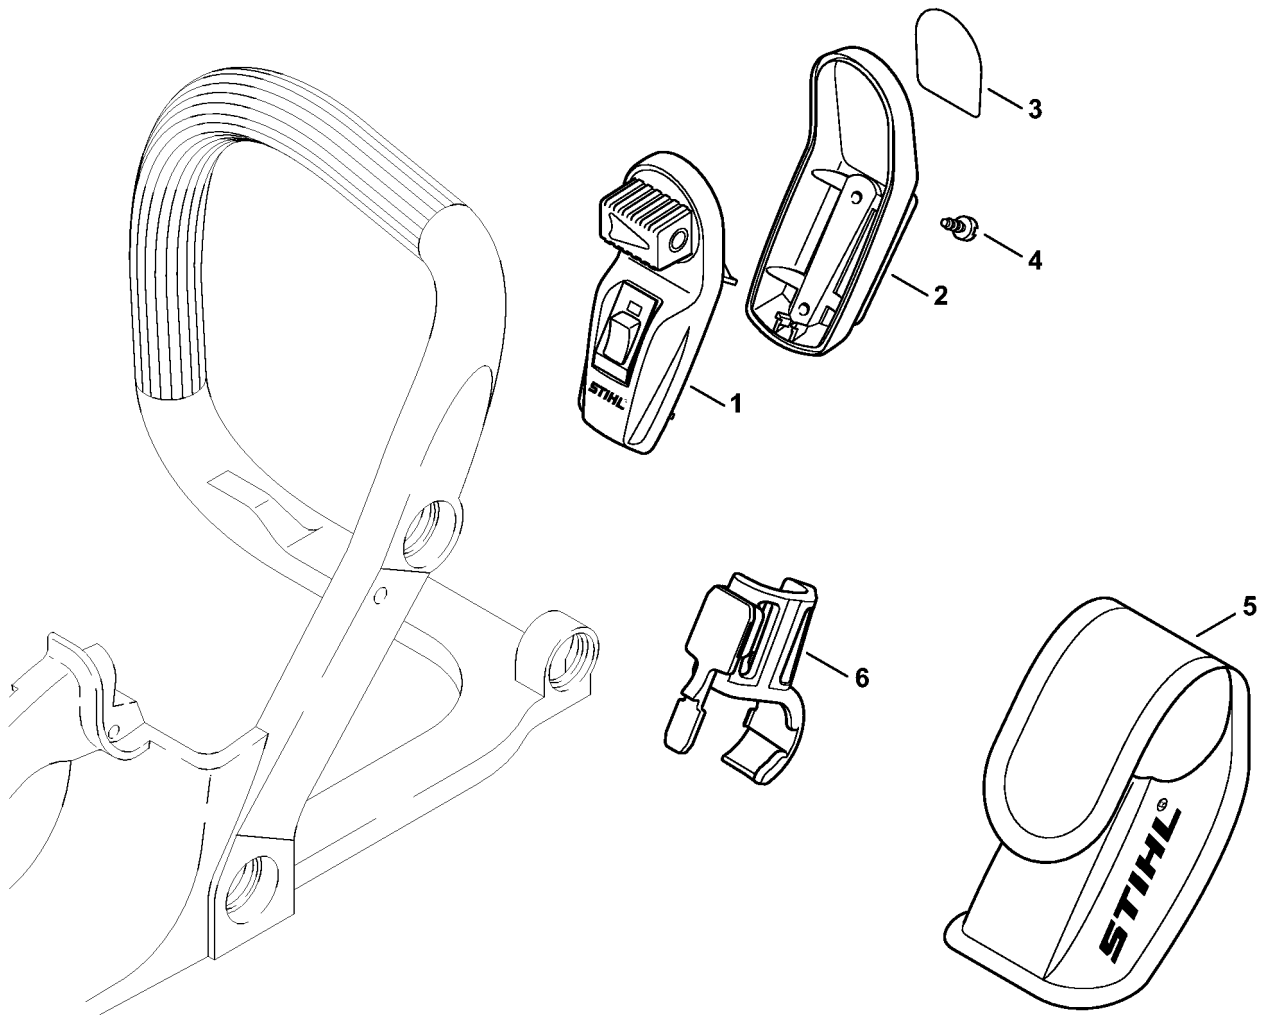

Griberammer, Værktøj

1130-GET-0011-A0

Griberammer, Værktøj

#	Delnummer	Beskrivelse	Mængde	Indeholder varer	Bemærkninger
1	1130 791 4901	Griberamme	1		
3	1130 182 1502	Gasstangsystem	1		
4	1130 182 0800	Låsegreb	1		
5	1130 182 1002	Gasarm	1		
6	1117 182 4500	Torsionsfjeder	1		
7	1130 791 0601	Håndtagsdel	1		
8	9074 478 3075	Cylinderskrue IS P4x19	2		
9	0000 967 7250	Advarsel piktogram MS	1		
13	0000 890 3400	Kombinøgle	1		
14	0000 890 2300	Skruetrækker	1		
15	0812 370 1000	Skruetrækker T27x120x70	1		

Laser 2-in-1

2016ET039 SC

Laser 2-in-1

#	Delnummer	Beskrivelse	Mængde	Indeholder varer	Bemærkninger
1	0000 400 0200	Laser 2-in 1	1	2 - 5	
2	0000 430 9900	Nederste kabinetdel	1	3	
3	0000 967 7307	Advarsel piktogram	1		
4	9074 478 2967	Skrue IS-P4x10	2		
5	0000 491 0100	Batteri taske	1		
6	1130 791 5400	Holder	1		