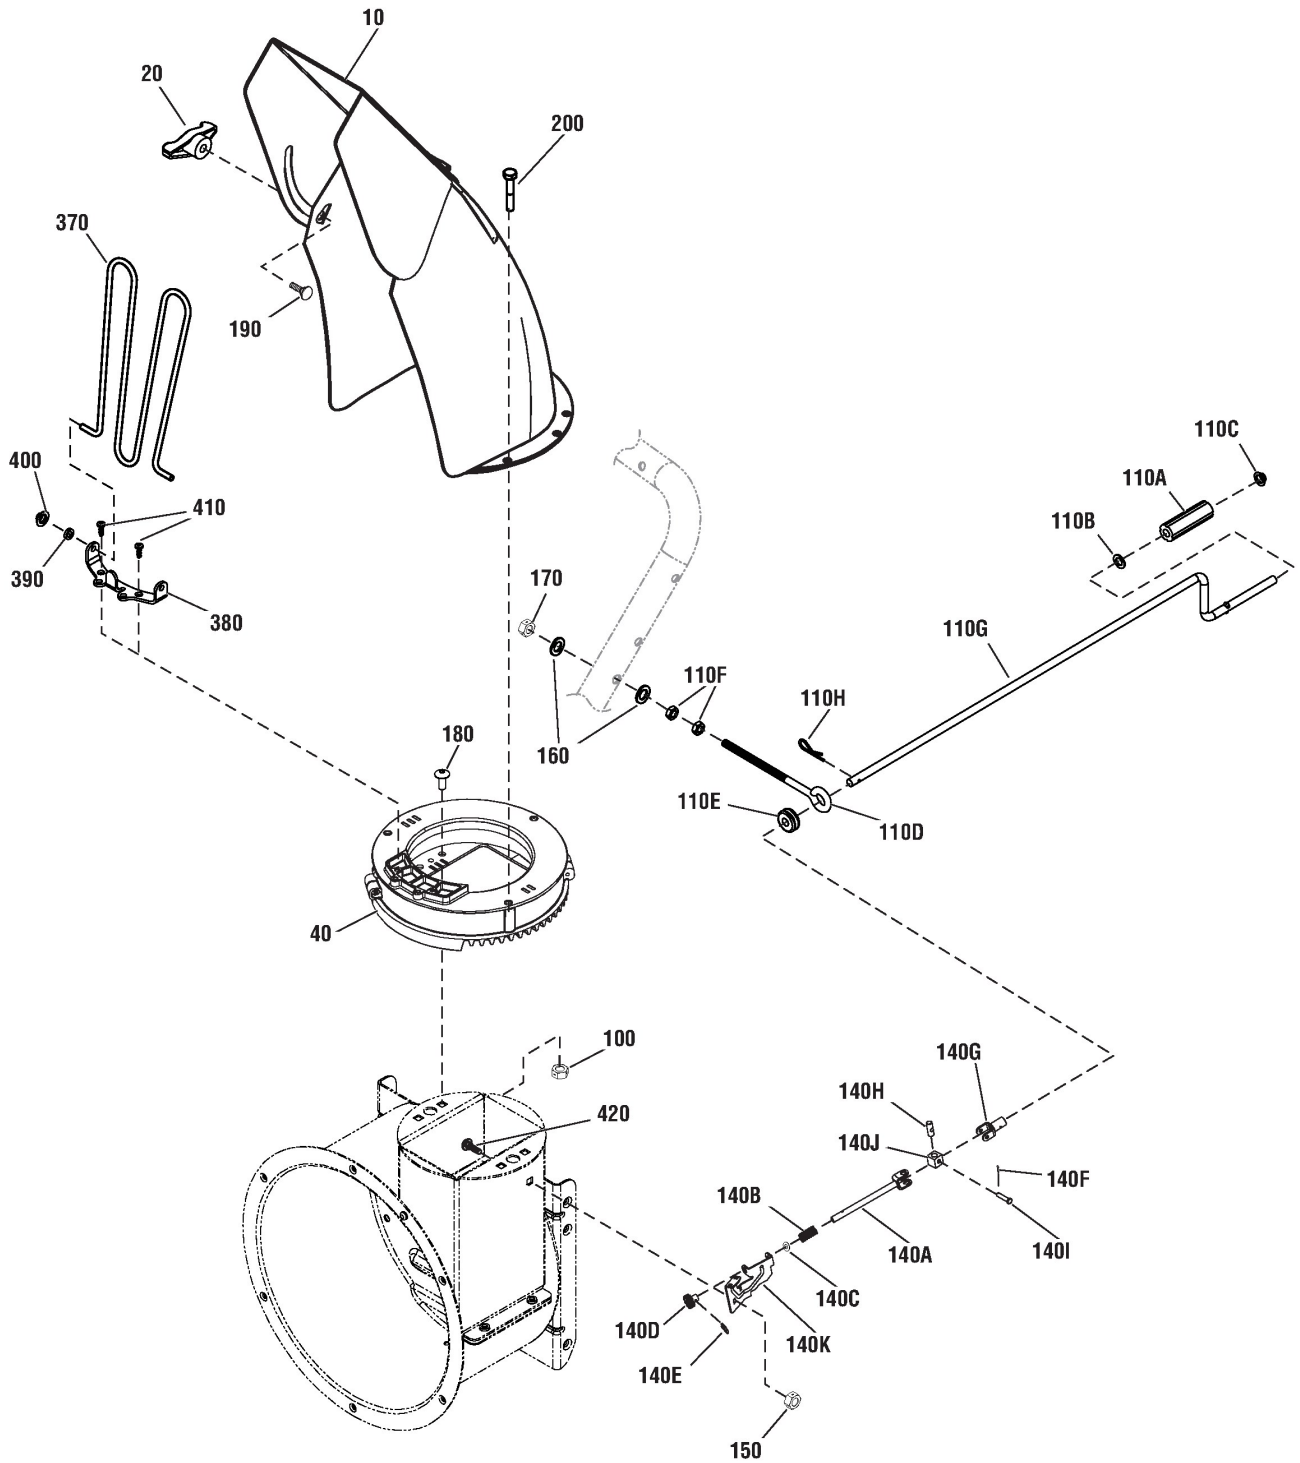

Gear case

Ref.nr.	Antal	Komponentkode	Beskrivelse	Noter	From	Op til
10	1	1812-2781-01	Impeller shaft			
30	1	1812-2786-01	Auger shaft			
40	1	1812-1321-01	Thrust Collar			
50	1	1133-0395-01	Roll Pin			
60	4	1812-0857-01	Thrust Washer			
70	1	1812-0285-01	Needle Bearing			
80	3	1812-1360-01	Bushing			
90	3	1812-0881-01	Oil Seal			
100	1	1812-1359-01	Bushing			
110	1	1812-0908-01	Gear case LH			
120	1	1812-0909-01	Gear case-R.H.			
130	1	1812-0856-01	Screw			
150	1	1812-1371-01	Woodruff Key			
160	1	1812-2798-01	Worm gear			
170	7	1812-1758-01	Nut			
180	1	1812-1361-01	Gasket			
190	7	120001068/0	Screw		From 01-September-2016	
190	7	9988-3519-16	Screw			To 31-August-2016