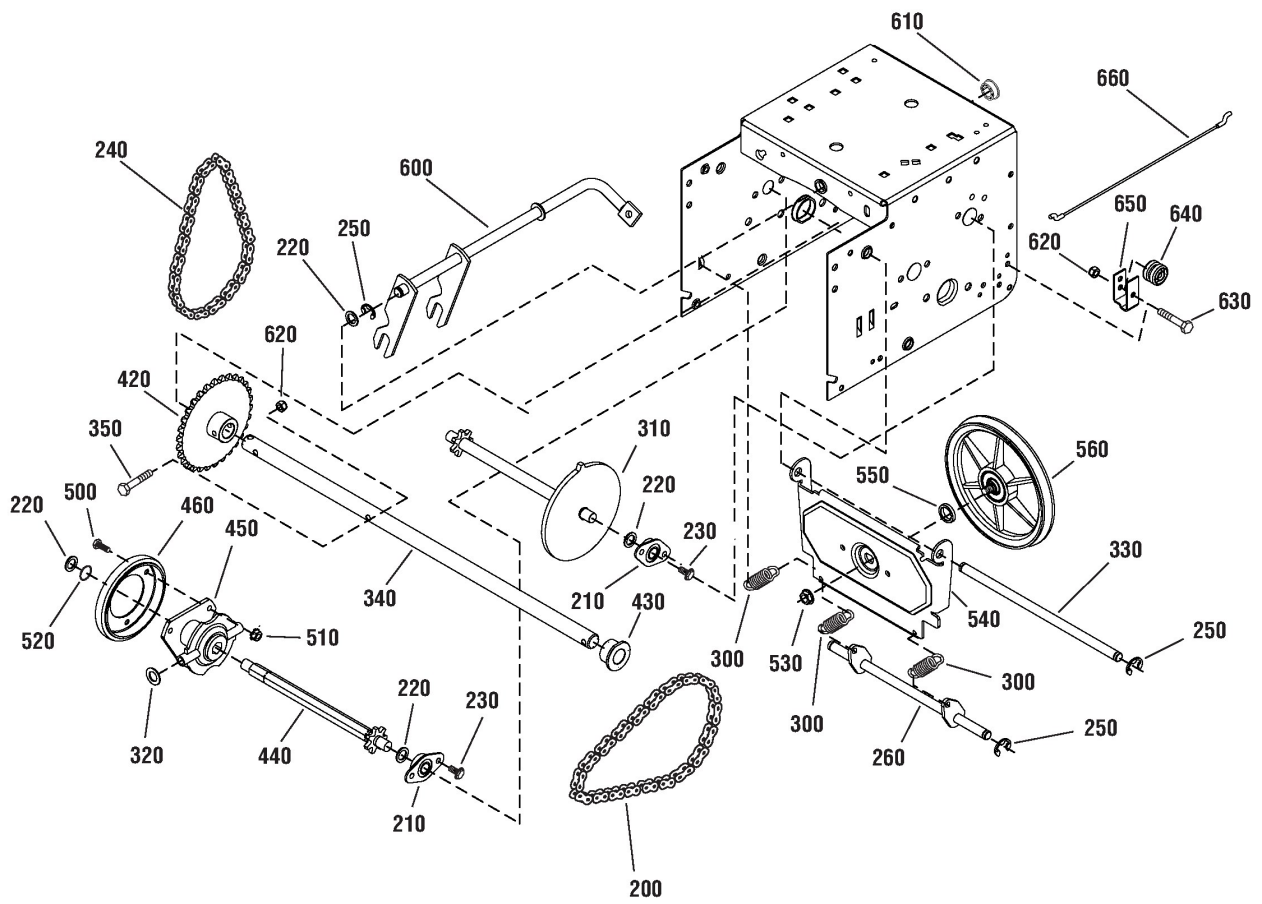

Drive

Ref.nr.	Antal	Komponentkode	Beskrivelse	Noter	From	Op til
200	1	1812-1686-01	Chain			
210	4	1812-1178-01	Bearing & Retainer			
220	5	1812-1204-01	Washer			
230	8	1812-2249-01	Screw			
240	1	1812-1688-01	Chain			
250	5	1812-1672-01	Retainer Ring			
260	1	1812-2076-01	Spring Link			
300	3	1812-2410-01	Spring			
310	1	1812-2773-01	Sprocket set			
320	2	9699-0038-02	Washer			
330	1	1812-1713-01	Axle-Swing Plate			
340	1	1812-1862-01	Axle Shaft			
350	1	1812-1755-01	Screw			
420	1	1812-1712-01	Sprocket & Hub			
430	2	1812-1724-01	Axle Bearing			
440	1	1812-1750-01	Hex Shaft			
450	1	1812-2734-01	Hub			
460	1	1812-9028-01	Friction Wheel			
500	3	9988-3516-16	Screw			
510	3	9795-3531-02	Nut			
520	1	1812-2380-01	Retext Ring			
530	1	1812-1674-01	Nut			
540	1	1812-1701-01	Swing Plate			
550	1	1812-1739-01	Spacer			
560	1	1812-1725-01	Friction Pulley			
600	1	1812-1720-01	Yoke Rod			
610	1	1812-1219-01	Plastic Bushing			
620	2	9743-3521-32	Nut			
630	1	9988-3538-12	Screw			
640	1	1812-1205-01	Spool			
650	1	1812-1702-01	Bracket			
660	1	1812-1727-01	Drive Cable-Lower