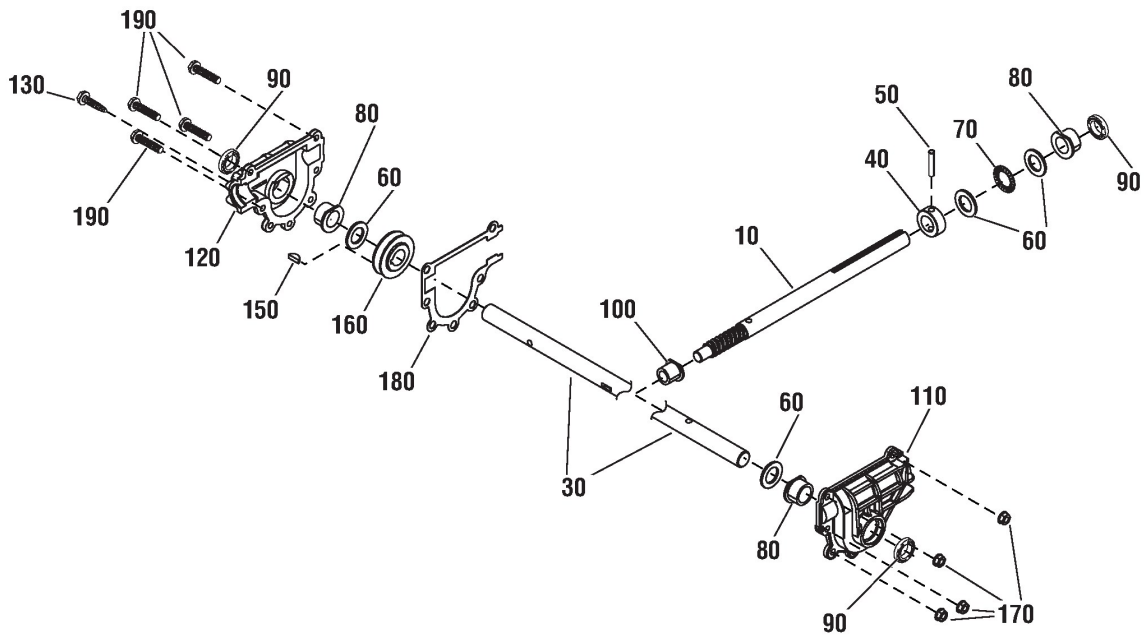

Muffler

Ref.nr.	Antal	Komponentkode	Beskrivelse	Noter	From	Op til
10	1	1812-2777-01	Wheel & tire assy-LH	13 x 5.0		
20	1	1812-2776-01	Wheel & tire assy-RH	13 x 5.0		
30	2	1812-2139-01	Retainer Ring			
40	2	1812-0407-01	Washer			
60	1	1812-1114-01	Bolt			
70	1	1812-1760-01	Nut			
80	1	1812-0408-01	Clik Pin			

Auger housing

Ref.nr.	Antal	Komponentkode	Beskrivelse	Noter	From	Op til
10	1	1812-2774-01	Auger housing	24"		
20	1	1812-2778-01	Impeller housing			
30	1	1812-2789-01	Chimney			
40	1	1812-2779-01	Bracket, rear mount			
50	14	-	-	SCREW, Hex Washer Head, Taptite, 1/4-20 x 3/8		
55	2	1812-2619-01	Screw			
60	1	1812-2783-01	Skid shoe-LH			
70	1	1812-2782-01	Skid shoe-RH			
80	1	1812-2785-01	Scraper bar			
100	8	9743-3521-32	Nut			
110	1	1812-2400-01	Cleanout Brush			
150	2	1812-2413-01	Spring Clamp			
160	2	1812-2480-01	Screw			
170	2	1812-1912-01	Nut			
180	2	1812-0878-01	Bearing			
190	6	9988-3619-16	Screw			
200	3	9727-3641-22	Nut			
210	1	1812-2142-01	Bearing Retainer			
220	1	1812-2346-01	Greased Bearing			
230	6	9743-3621-32	Nut			
240	2	9899-3516-16	Screw			
250	3	9899-3622-16	Screw			
300	6	1812-2254-01	Carriage Bolt			
310	2	1812-1317-01	Universal Housing			

Gear case

Ref.nr.	Antal	Komponentkode	Beskrivelse	Noter	From	Op til
10	1	1812-2781-01	Impeller shaft			
30	1	1812-2786-01	Auger shaft			
40	1	1812-1321-01	Thrust Collar			
50	1	1133-0395-01	Roll Pin			
60	4	1812-0857-01	Thrust Washer			
70	1	1812-0285-01	Needle Bearing			
80	3	1812-1360-01	Bushing			
90	3	1812-0881-01	Oil Seal			
100	1	1812-1359-01	Bushing			
110	1	1812-0908-01	Gear case LH			
120	1	1812-0909-01	Gear case-R.H.			
130	1	1812-0856-01	Screw			
150	1	1812-1371-01	Woodruff Key			
160	1	1812-2798-01	Worm gear			
170	7	1812-1758-01	Nut			
180	1	1812-1361-01	Gasket			
190	7	120001068/0	Screw		From 01-September-2016	
190	7	9988-3519-16	Screw			To 31-August-2016