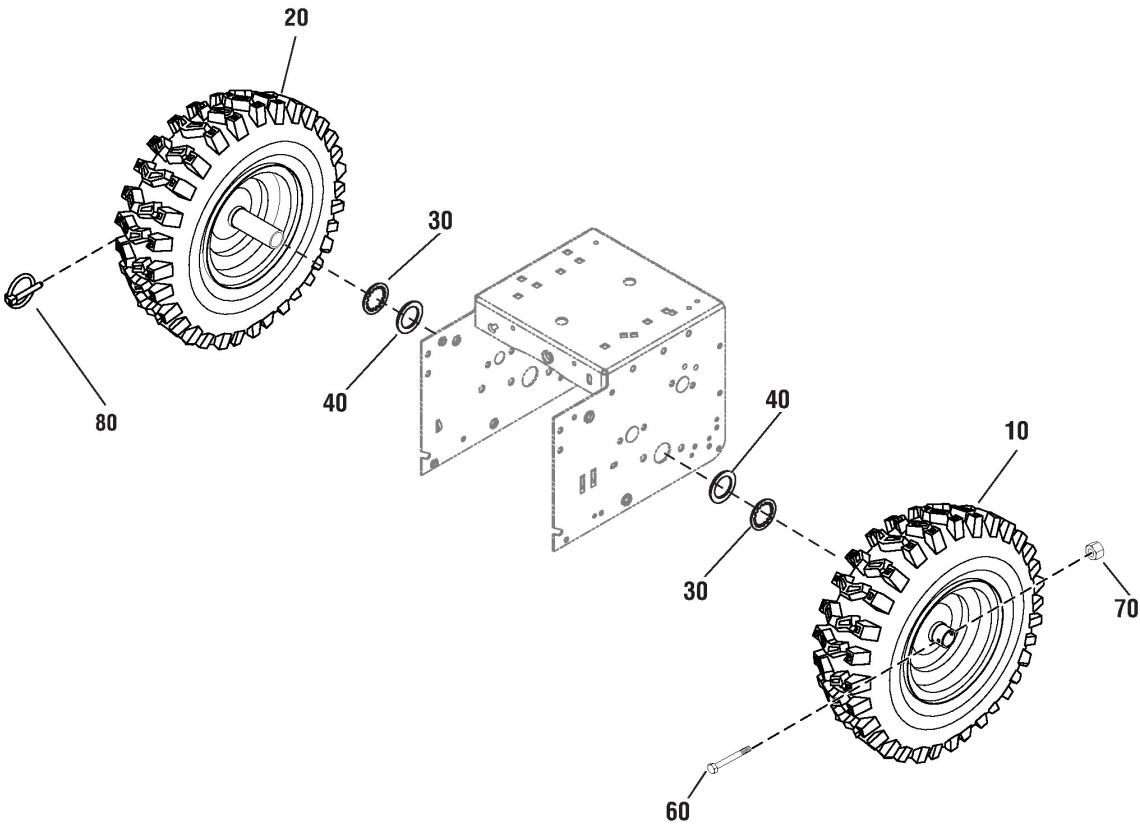

Muffler

Ref.nr.	Antal	Komponentkode	Beskrivelse	Noter	From	Op til
10	1	1812-2777-01	Wheel & tire assy-LH	13 x 5.0		
20	1	1812-2776-01	Wheel & tire assy-RH	13 x 5.0		
30	2	1812-2139-01	Retainer Ring			
40	2	1812-0407-01	Washer			
60	1	1812-1114-01	Bolt			
70	1	1812-1760-01	Nut			
80	1	1812-0408-01	Clik Pin