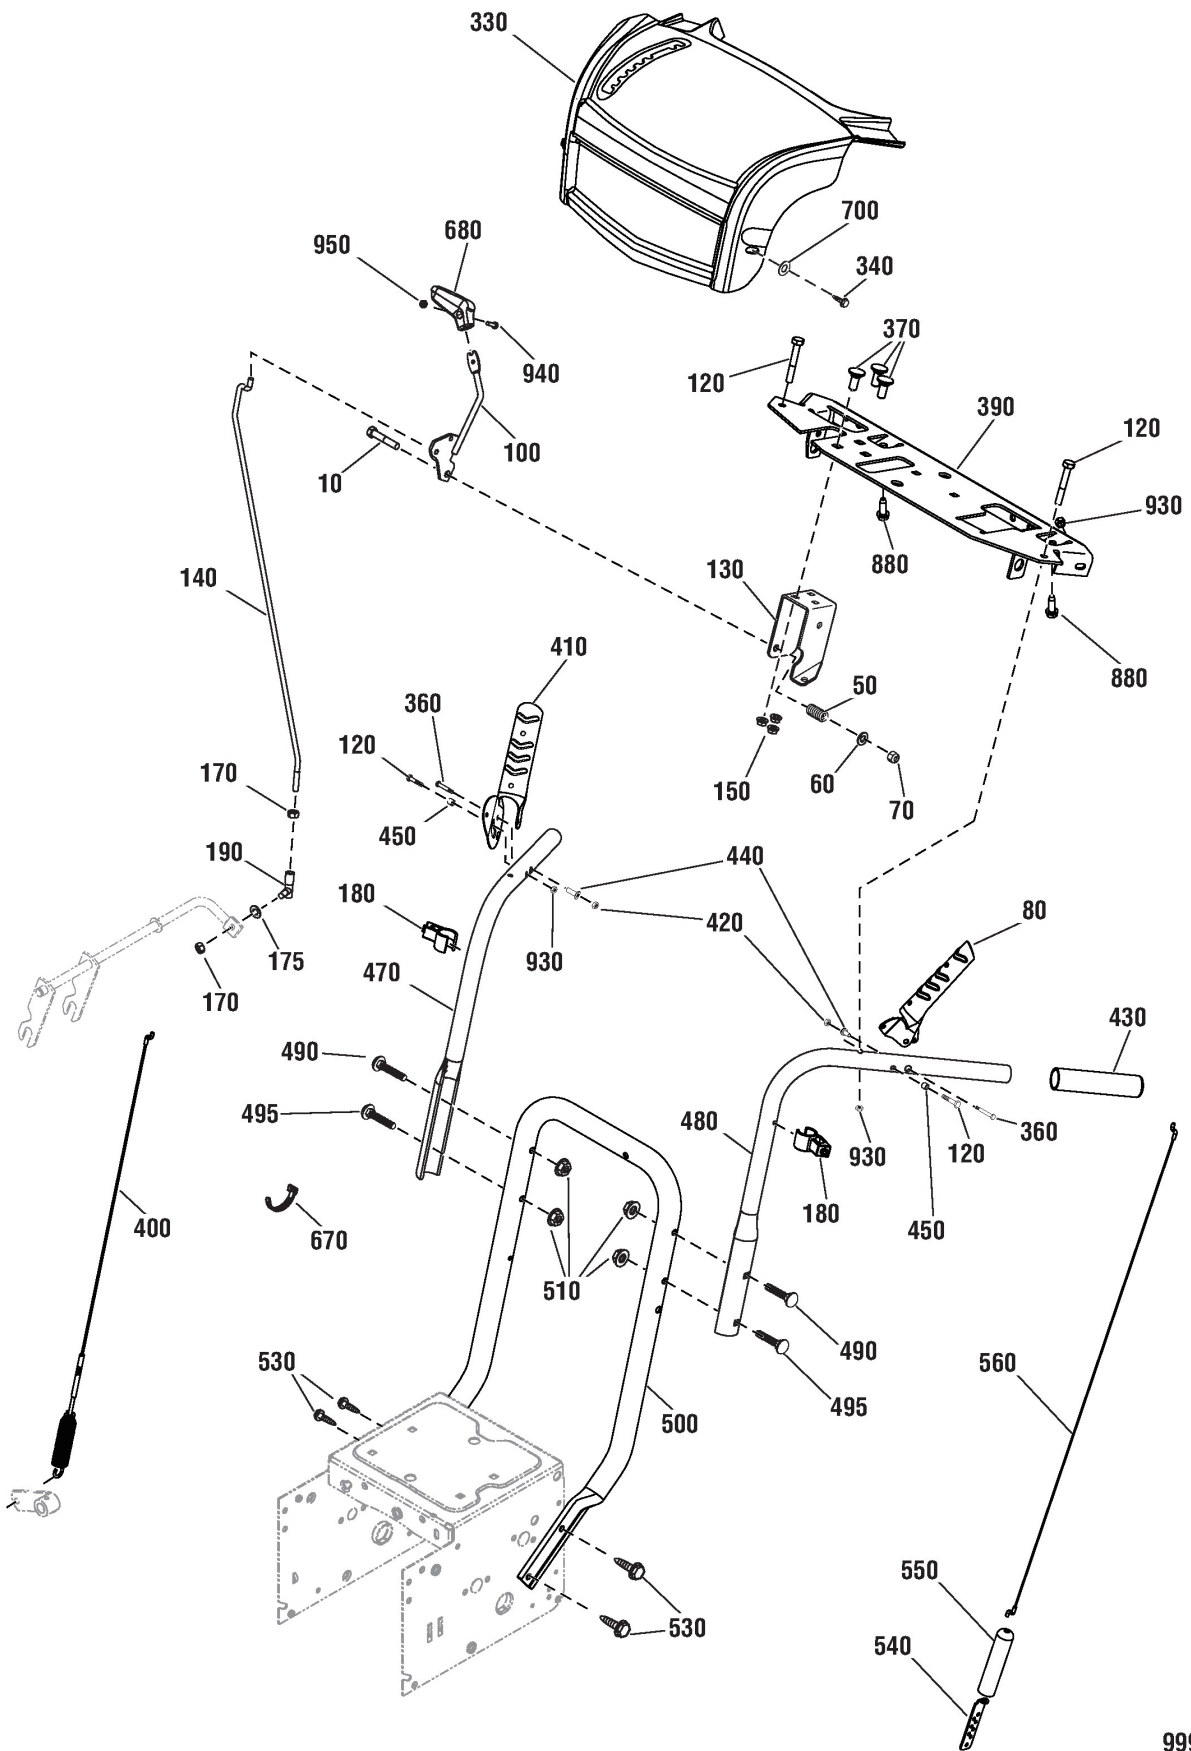

Handle, controls

Ref.nr.	Antal	Komponentkode	Beskrivelse	Noter	From	Op til
10	1	9988-3751-12	Screw			
50	1	1812-0304-01	Spring			
60	1	9699-0029-02	Washer			
70	1	9743-3721-32	Nut			
80	1	1812-2605-01	Lever, Clutch Lh			
100	1	1812-2511-01	Speed Lever			
120	4	9988-3545-12	Screw			
130	1	1812-2417-01	Controls Bracket			
140	1	1812-2751-01	Rod Speed Control			
150	3	9727-3641-22	Nut			
170	2	9794-5131-02	Nut			
175	1	9683-0030-02	Washer			
180	2	1812-2738-01	Bracket, mounting			
190	1	1812-2562-01	Ball Joint			
330	1	1812-2792-01	Dashboard			
340	2	1812-2257-01	Screw			
360	2	1812-2623-01	Shoulder bolt			
370	4	9899-3625-16	Screw			
390	1	1812-2575-01	Support, Dashboard			
400	1	1812-2542-01	Cable, Auger Drive			
410	1	1812-2606-01	Lever, Clutch Rh			
420	2	1812-2256-01	Nut			
430	2	1812-2351-01	Hand Grip			
440	2	1812-2412-01	Spacer			
450	2	1812-2148-01	Spacer			
470	1	1812-2317-01	Upper Handle RH			
480	1	1812-2316-01	Upper Handle LH			
490	2	1812-2479-01	Carriage Bolt	L = 57 mm		
495	2	1812-2476-01	Carriage Bolt	L = 45 mm		
500	1	1812-2519-01	Handle Lower Part			
510	4	120001085/0	Nut		From	
510	4	9743-3621-32	Nut		01-Septem	To
530	4	1812-2641-01	Screw		ber-2017	01-Septem
540	1	1133-0977-01	Cable Adjust Bracket			
550	1	1133-0968-01	Clutch Spring Boot			
560	1	1812-2029-01	Control Cable			
670	5	1812-2371-01	Self lock tie			
680	1	1812-2379-01	Knob			
700	2	9699-0026-02	Washer			
880	2	1812-2765-01	Screw			
930	4	9743-3521-32	Nut			
940	1	1812-2481-01	Screw			
950	1	1812-2256-01	Nut