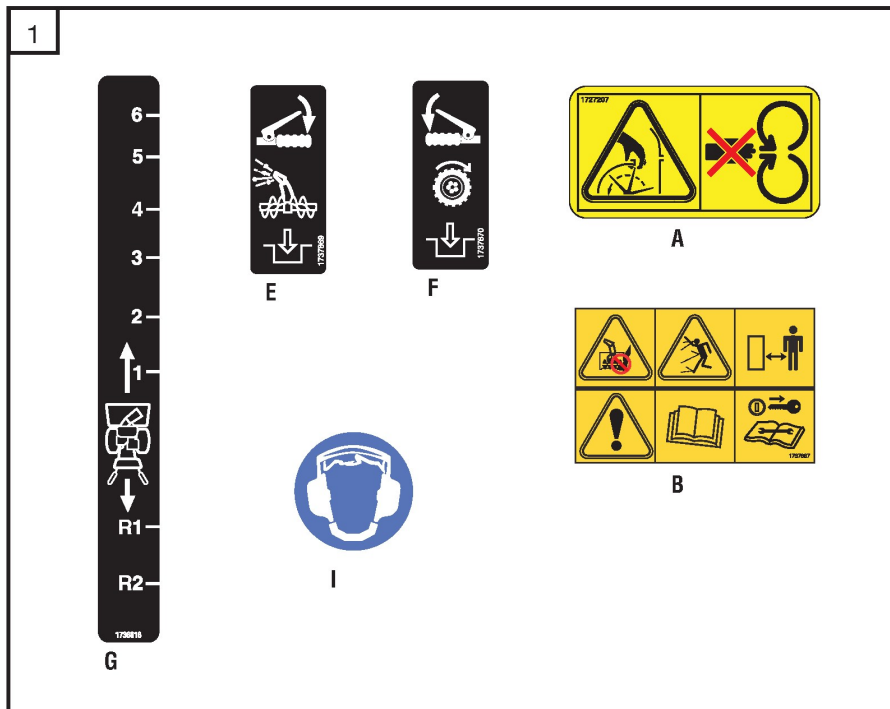

Chute, crank

Ref.nr.	Antal	Komponentkode	Beskrivelse	Noter	From	Op til
10	1	1812-2803-01	Chute			
20	1	1812-2805-01	Wing Knob			
40	1	1812-2795-01	Chute rotation assy			
100	4	9743-3521-32	Nut			
110E	1	1812-0203-01	Bushing			
110A	1	1812-0318-01	Handle			
110B	1	1812-1171-01	Washer			
110C	1	1812-1483-01	Nut			
110G	1	1812-1707-01	Chute Crank			
110D	1	1812-1821-01	Eye Bolt			
110H	1	1812-2490-01	Hair Pin			
110F	2	9743-3721-32	Nut			
140I	1	1812-1316-01	Universal Pin			
140J	1	1812-1317-01	Universal Housing			
140H	1	1812-1318-01	Clevis Pin			
140D	1	1812-1706-01	Chute Rotation Gear			
140G	1	1812-1708-01	Yoke Adapter			
140B	1	1812-1761-01	Spring			
140E	1	1812-1791-01	Hair Pin			
140A	1	1812-1826-01	Yoke & Rod			
140C	1	1812-2108-01	Washer			
140K	1	1812-2794-01	Mounting bracket			
140F	1	9599-0033-00	Split Pin			
150	1	9743-3521-32	Nut			
160	2	9699-0035-02	Washer			
170	1	9743-3721-32	Nut			
180	4	1812-2772-01	Screw			
190	1	1812-1678-01	Carriage Bolt			
200	3	1812-2771-01	Screw			
370	1	1812-2381-01	Chute Guard			
380	1	1812-2416-01	Chute Guard Bracket			
390	2	1812-2426-01	Grommet			
400	2	1812-2478-01	Nut			
410	2	1812-2807-01	Screw			
420	1	9899-3516-16	Screw