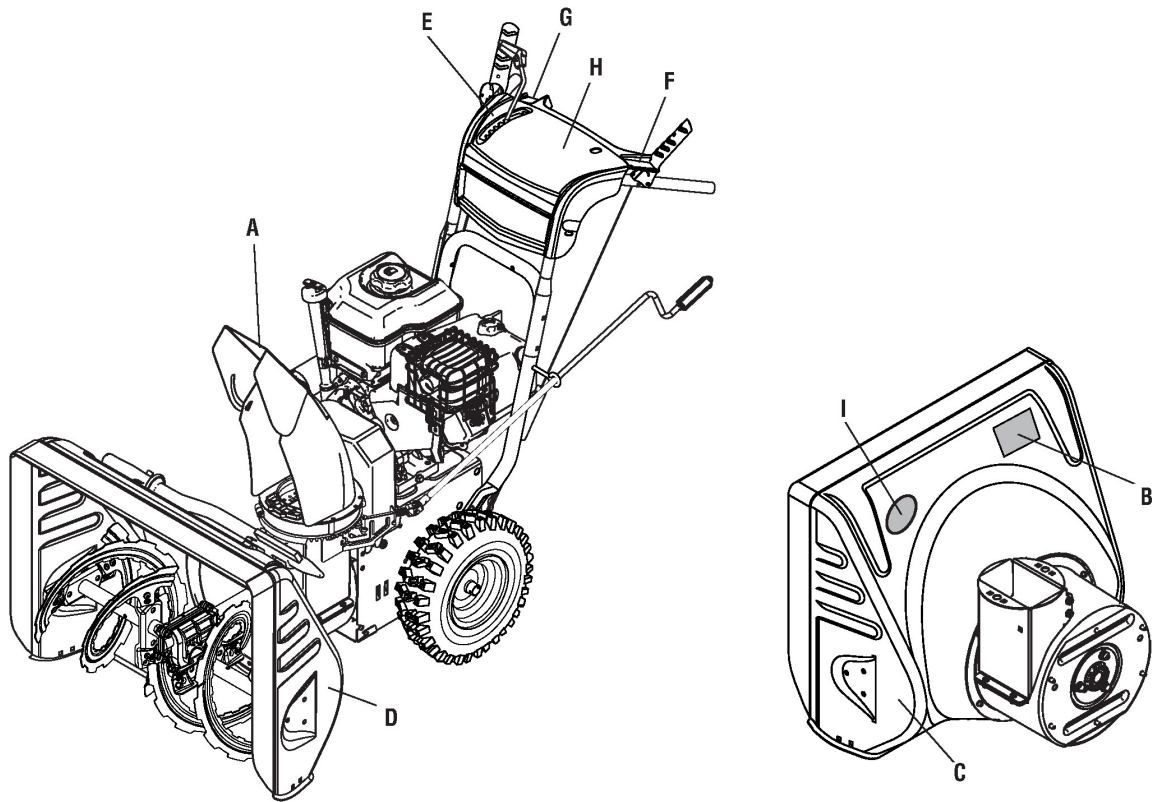

Chute, crank

Ref.nr.	Antal	Komponentkode	Beskrivelse	Noter	From	Op til
10	1	1812-2803-01	Chute			
20	1	1812-2805-01	Wing Knob			
40	1	1812-2795-01	Chute rotation assy			
100	4	9743-3521-32	Nut			
110E	1	1812-0203-01	Bushing			
110A	1	1812-0318-01	Handle			
110B	1	1812-1171-01	Washer			
110C	1	1812-1483-01	Nut			
110G	1	1812-1707-01	Chute Crank			
110D	1	1812-1821-01	Eye Bolt			
110H	1	1812-2490-01	Hair Pin			
110F	2	9743-3721-32	Nut			
140I	1	1812-1316-01	Universal Pin			
140J	1	1812-1317-01	Universal Housing			
140H	1	1812-1318-01	Clevis Pin			
140D	1	1812-1706-01	Chute Rotation Gear			
140G	1	1812-1708-01	Yoke Adapter			
140B	1	1812-1761-01	Spring			
140E	1	1812-1791-01	Hair Pin			
140A	1	1812-1826-01	Yoke & Rod			
140C	1	1812-2108-01	Washer			
140K	1	1812-2794-01	Mounting bracket			
140F	1	9599-0033-00	Split Pin			
150	1	9743-3521-32	Nut			
160	2	9699-0035-02	Washer			
170	1	9743-3721-32	Nut			
180	4	1812-2772-01	Screw			
190	1	1812-1678-01	Carriage Bolt			
200	3	1812-2771-01	Screw			
370	1	1812-2381-01	Chute Guard			
380	1	1812-2416-01	Chute Guard Bracket			
390	2	1812-2426-01	Grommet			
400	2	1812-2478-01	Nut			
410	2	1812-2807-01	Screw			
420	1	9899-3516-16	Screw