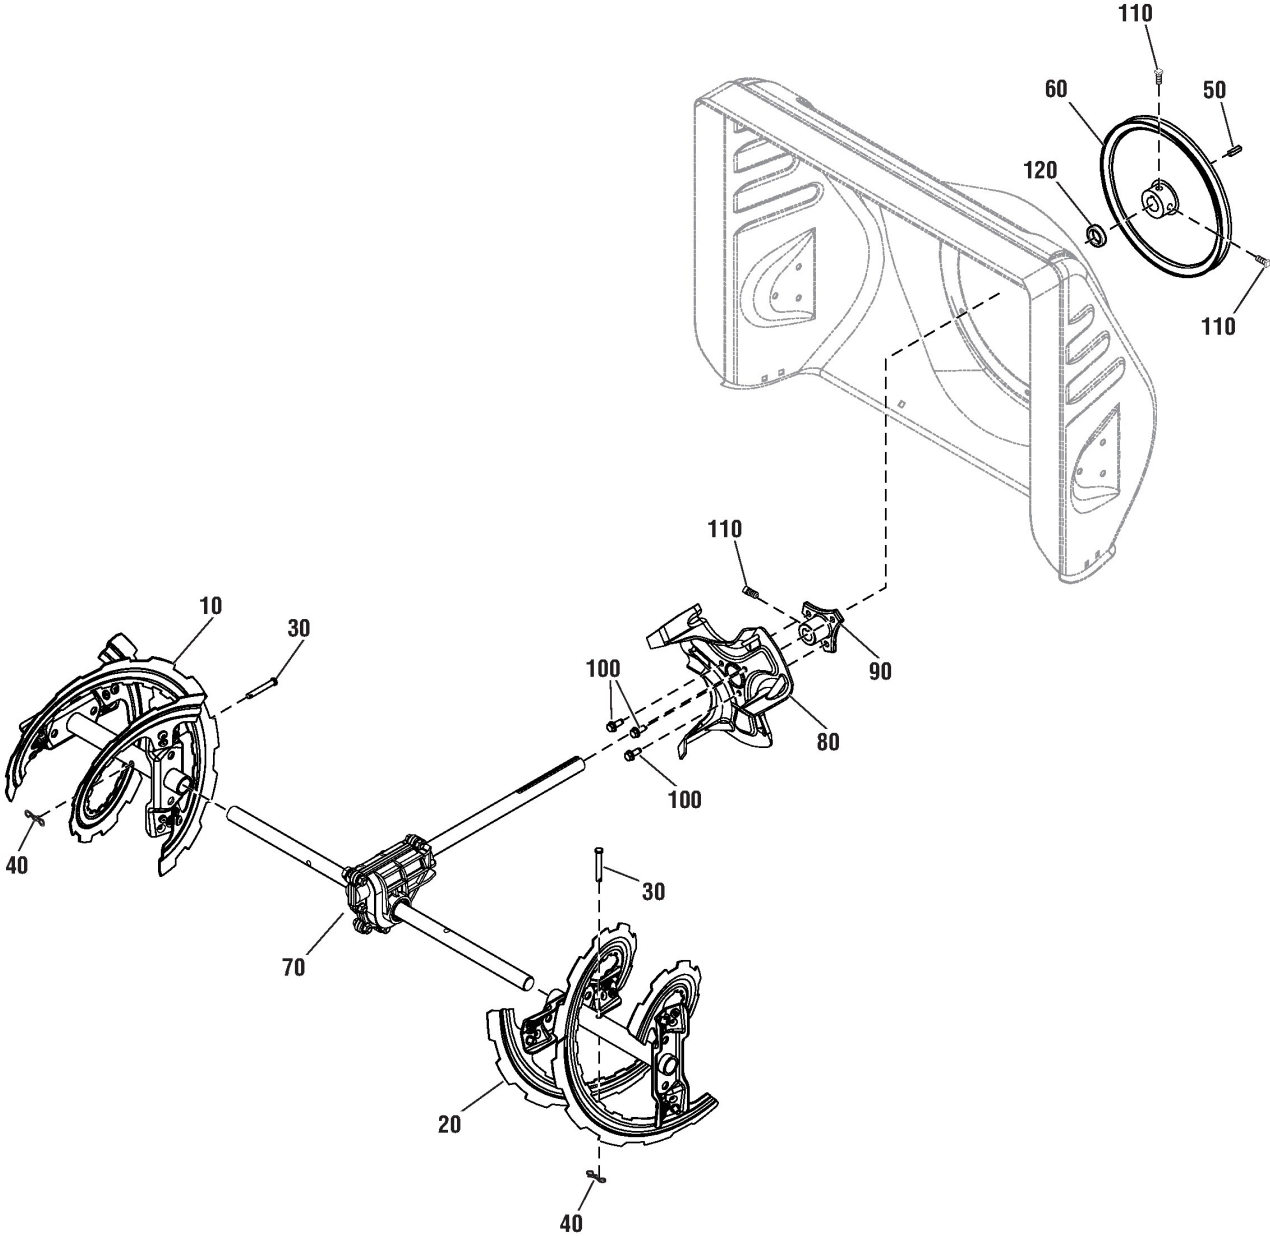

Auger housing

Ref.nr.	Antal	Komponentkode	Beskrivelse	Noter	From	Op til
10	1	1812-2774-01	Auger housing	24"		
20	1	1812-2778-01	Impeller housing			
30	1	1812-2789-01	Chimney			
40	1	1812-2779-01	Bracket, rear mount			
50	14	-	-	SCREW, Hex Washer Head, Taptite, 1/4-20 x 3/8		
55	2	1812-2619-01	Screw			
60	1	1812-2783-01	Skid shoe-LH			
70	1	1812-2782-01	Skid shoe-RH			
80	1	1812-2785-01	Scraper bar			
100	8	9743-3521-32	Nut			
110	1	1812-2400-01	Cleanout Brush			
150	2	1812-2413-01	Spring Clamp			
160	2	1812-2480-01	Screw			
170	2	1812-1912-01	Nut			
180	2	1812-0878-01	Bearing			
190	6	9988-3619-16	Screw			
200	3	9727-3641-22	Nut			
210	1	1812-2142-01	Bearing Retainer			
220	1	1812-2346-01	Greased Bearing			
230	6	9743-3621-32	Nut			
240	2	9899-3516-16	Screw			
250	3	9899-3622-16	Screw			
300	6	1812-2254-01	Carriage Bolt			
310	2	1812-1317-01	Universal Housing