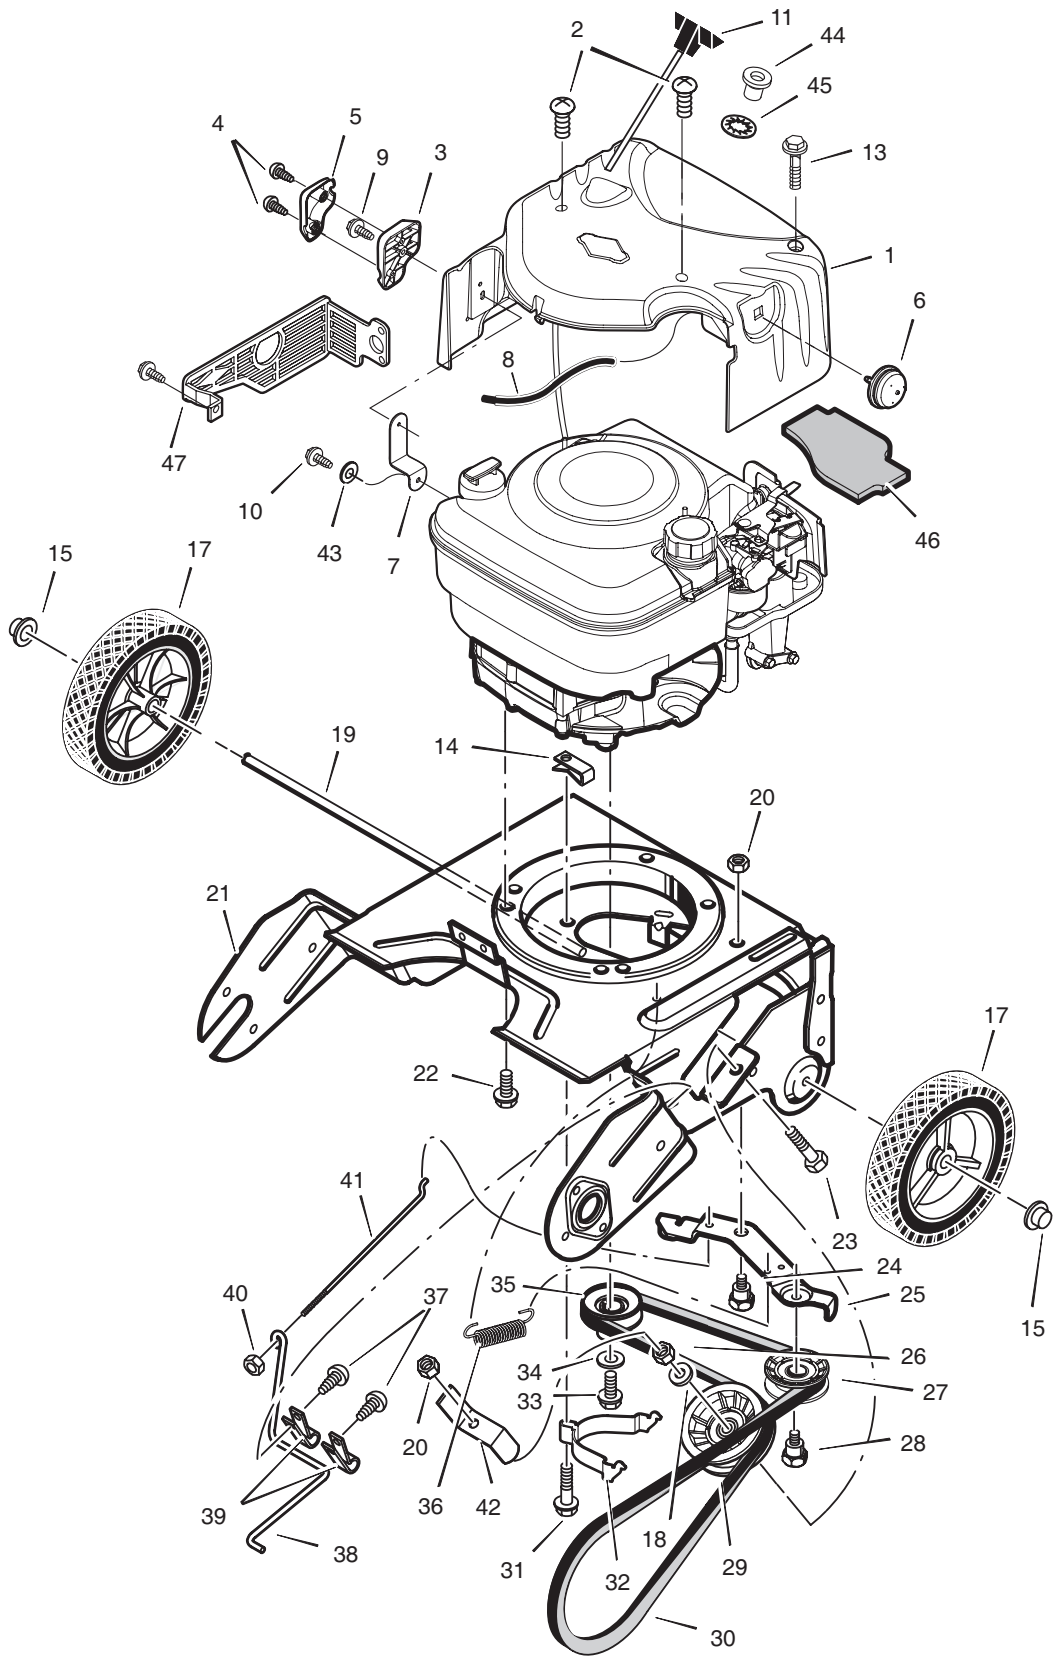

Utgåva Issue		Bildnr Picture No		SNOW REX TRANSMISSION		SNOW REX TRANSMISSION		Sida Page	
2011-14		2006A						10	
Pos. Fig.	Antal/Quantity				Art nr Part No	Benämning	Description	Sats Kit	Anmärkning Notes
	2818 -31								
1	1			1812-2044-01	Kåpa- övre	Top cover			
2	2			1812-2010-01	Skruv	Screw			
3	1			1812-2046-01	Fäste	Chute rod base			
4	2			1812-2009-01	Skruv	Screw			
5	1			1812-2047-01	Lock	Chute rod cover			
6	1			1812-2295-01	Primernippel	Primer bulb			
7	1			1812-2045-01	Fäste	Chute bracket			
8	1			1812-2296-01	Primerslang	Primer hose			
9	1			1812-2042-01	Skruv	Screw			
10	1			1812-2017-01	Skruv	Screw			
11	1			1812-1995-01	Handtag	Grip			
13	1			1812-2006-01	Bult	Bolt			
14	1			1133-1026-01	Snabbmutter	Speed nut			
15	2			1812-2019-01	Låsring	Push cap nut			
17	2			1812-1455-01	Hjul	Wheel			
18	1			9699-0035-02	Planbricka	Flat washer			
19	1			1812-2033-01	Hjulaxel	Wheel axle			
20	2			9795-3731-02	Mutter	Nut			
21	1			1812-2054-01	Chassi- gul	Motor box frame- yell.			
22	4			9988-3725-16	Skruv	Screw			
23	1			9988-3751-12	Skruv	Screw			
24	1			1812-2285-01	Ansatsbult	Shoulder bolt			
25	1			1812-2024-01	Spännarm	Idler arm			
26	1			9795-3731-02	Mutter	Nut			
27	1			1812-2027-01	Spännrulle	Tension roller			
28	1			1812-2028-01	Ansatsbult	Shoulder bolt			
29	1			1812-2026-01	Spännrulle	Flat tension roller			
30	1			1812-2012-01	Kilrem	Belt			
31	1			1812-2014-01	Skruv	Screw			
32	1			1812-2030-01	Remstyrning	Belt guide			
33	1			9987-5125-16	Skruv	Screw			
34	1			9683-0030-02	Låsbricka	Lock washer			
35	1			1812-2025-01	Motorremskiva	Engine pulley			
36	1			1812-2007-01	Fjäder	Spring			
37	2			1812-1768-01	Skruv	Screw			
38	1			1812-2038-01	Bromsarm	Brake arm			
39	2			1812-2036-01	Klämma	Clamp			
40	1			1812-0630-01	Mutter	Nut			
41	1			1812-2037-01	Justerstång	Adjustment rod			
42	1			1812-2041-01	Remstyrning	Belt guide			
43	1			1812-2008-01	Låsbricka	Lock washer			
44	1			1812-2050-01	Linhylsa	Rope guide			
45	1			1812-2011-01	Bricka	Washer			
46	1			1812-2051-01	Tätning	Foam seal			
47	1			1812-2056-01	Ljuddämparskydd	Muffler guard