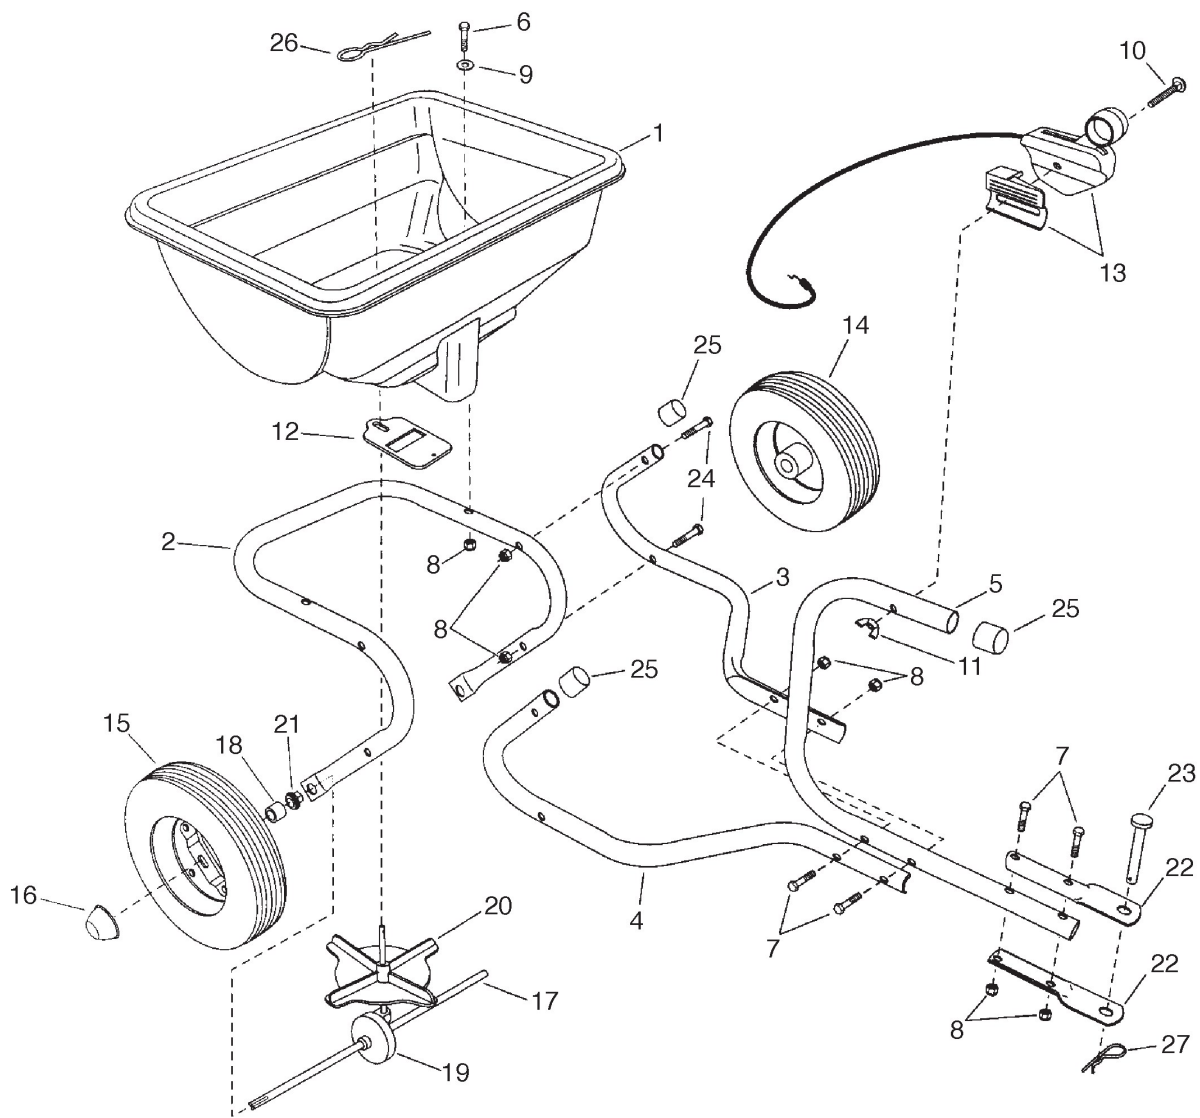

## FERTILIZER SPREADER (2017)

13-0955-11

# Spreader

Ref.nr.	Antal	Komponentkode	Beskrivelse	Noter	From	Op til
1	1	1319-2703-01	Hopper			
2	1	1319-2716-01	Frame Tube			
3	1	1319-2717-01	Hitch Tube-Lh			
4	1	1319-2718-01	Hitch Tube-Rh			
5	1	1319-2719-01	Hitch Control Tube			
6	2	9988-3538-12	Screw			
7	4	9988-3545-12	Screw			
8	10	9743-3521-32	Nut			
9	2	9699-0100-02	Flat washer			
10	1	9899-3551-12	Screw			
11	1	9743-3521-32	Nut			
12	1	1319-2711-01	Flow Slide			
13	1	1319-2721-01	Control Cable			
14	1	1319-2706-01	Wheel			
15	1	1319-2712-01	Wheel			
16	2	1319-2705-01	Nut			
17	1	1319-2714-01	Axle			
18	2	1319-2709-01	Spacer			
19	1	1319-2715-01	Gearbox			
20	1	1319-2707-01	Impeller			
21	2	1319-2710-01	Flange Bearing			
22	2	1319-2704-01	Hitch Bracket			
23	1	1319-2708-01	Hitch Pin			
24	4	9988-3551-12	Screw			
25	3	1319-2619-01	Vinyl Cap			
26	1	1319-2713-01	Cotter Pin			
27	1	9598-0002-02	Elastic Pin			
99	1	1319-2722-01	Parts Bag Assy			