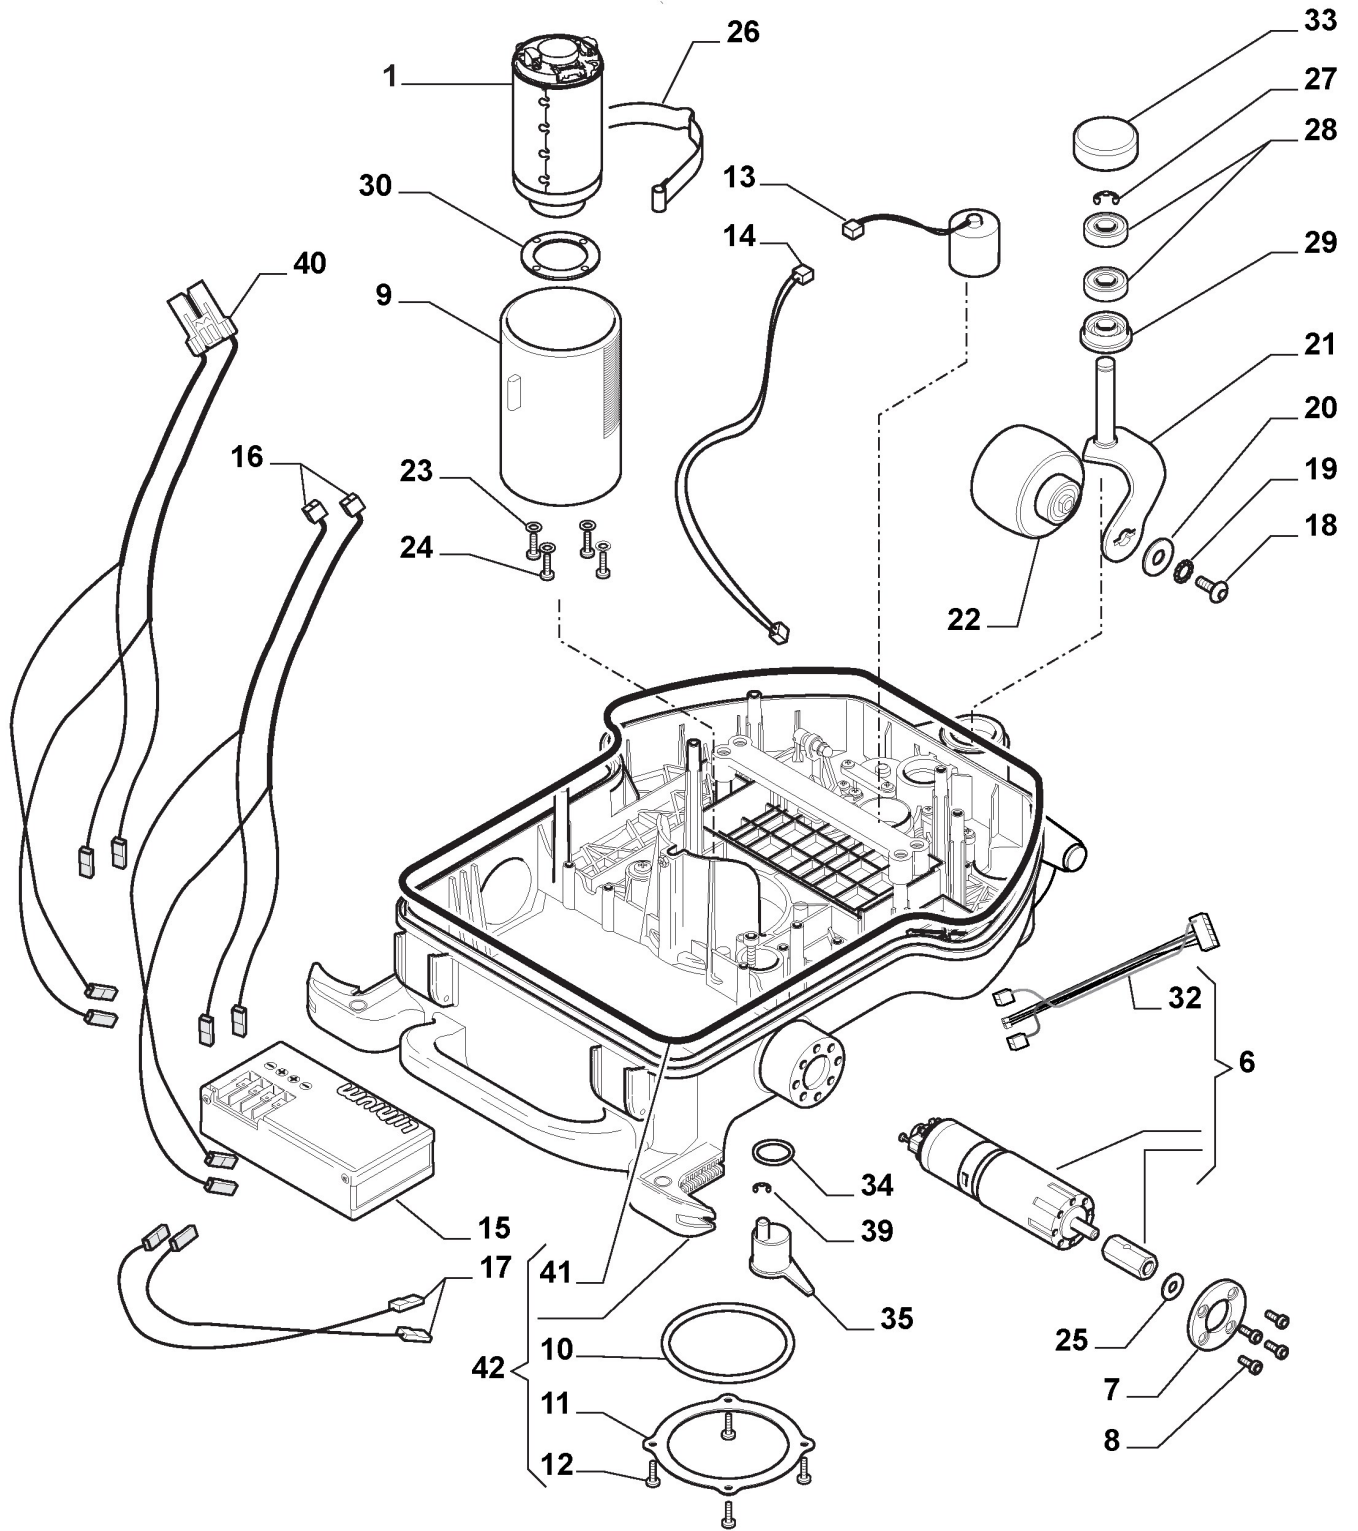

## Wheels, Blade, Body Works

Ref.nr.	Antal	Komponentkode	Beskrivelse	Noter	From	Op til
1	1	112600197/0	Cap set	Autoclip 225S		
2	1	1126-1441-01	Display			
3	6	1126-1450-01	Screw			
4	6	1126-1452-01	Washer			
5	2	1126-1437-01	Metal Contact			
6	1	112600355/0	Mother board	Autoclip 225S		
7	1	1126-1155-01	Fuse Kit	F4 - 250V 630mAD		
8	1	1126-1156-01	Fuse Kit	F3 - 32V 30A		
9	1	1126-1053-01	Fuse Kit	F1 - 32V 1A		
10	1	1126-1072-01	Receiver			
11	1	1126-9156-02	Bluetooth receiver	(iOS + Android)		
12	1	1126-1442-01	Display			
13	1	1126-1432-01	Lift Board			
14	1	112600172/0	Recharging Wire			
15	2	1126-1439-01	Pivot			
16	2	1126-9168-01	Wheel			
17	2	1126-1212-01	Tire			
18	2	1126-1111-01	O-Ring			
19	2	1126-1292-01	Washer			
20	2	1126-1447-01	Screw			
21	2	1126-1434-01	Wheel Cleaning Spindle			
22	1	1126-9143-01	Blade			
23	4	1126-1118-01	Screw			
24	2	322110781/0	Hub Cap			
26	1	1126-1491-01	Battery Bracket			
28	1	112600204/0	Protection			
30	2	112600104/0	Button			
31	4	112600159/0	Clips			
34	2	112600186/0	Gasket			
35	2	112600187/0	Gasket			
36	2	112600188/0	Screw			
37	2	112600189/0	Washer			
38	2	112600182/0	Cap			
39	1	112600203/0	Cable			
40	2	112600193/0	Protection, Wheel			