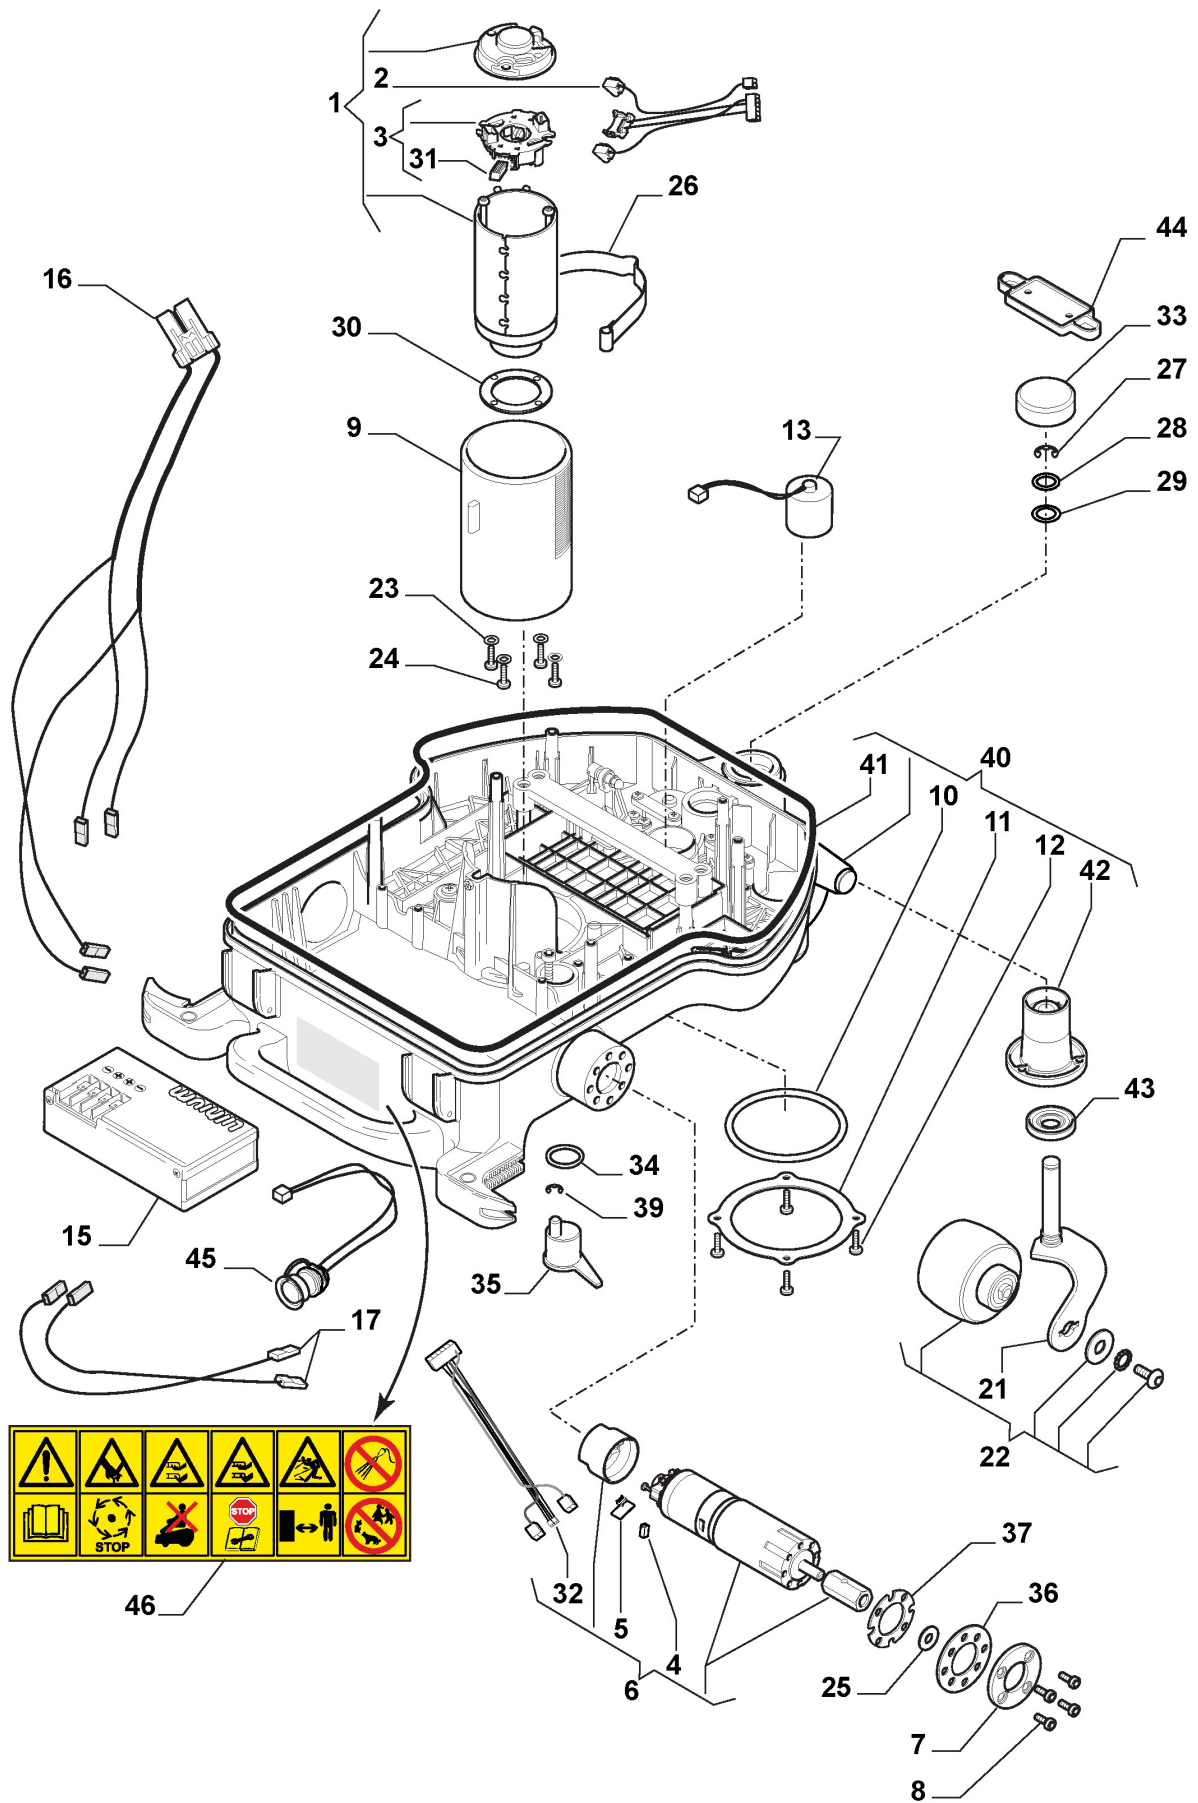

## Wheels, Blade, Body Works

Ref.nr.	Antal	Komponentkode	Beskrivelse	Noter	From	Op til
1	1	112600236/0	Cap set	Autoclip 223		
2	1	1126-1441-01	Display			
3	6	1126-1450-01	Screw			
4	6	1126-1452-01	Washer			
5	2	1126-1437-01	Metal Contact			
6	1	112600249/0	Mother board	Autoclip 223		
7	1	1126-1155-01	Fuse Kit	F4 - 250V 630mAD		
8	1	1126-1156-01	Fuse Kit	F3 - 32V 30A		
9	1	1126-1053-01	Fuse Kit	F1 - 32V 1A		
10	1	1126-1072-01	Receiver			
11	1	1126-9156-02	Bluetooth receiver	(iOS + Android)		
12	1	112600246/0	Display			
13	1	1126-1432-02	Lift Board			
14	1	112600172/0	Recharging Wire			
15	2	1126-1439-01	Pivot			
16	2	1126-9168-01	Wheel			
17	2	1126-1212-01	Tire			
18	2	1126-1111-01	O-Ring			
19	2	1126-1292-01	Washer			
20	2	1126-1447-01	Screw			
21	2	1126-1434-01	Wheel Cleaning Spindle			
22	1	1126-9143-01	Blade			
23	4	1126-1118-01	Screw			
24	2	322110781/0	Hub Cap			
26	1	1126-1491-01	Battery Bracket			
28	1	112600204/0	Protection			
30	2	112600104/0	Button			
31	4	112600159/0	Clips			
34	2	112600186/0	Gasket			
35	2	112600187/0	Gasket			
36	2	112600188/0	Screw			
37	2	112600189/0	Washer			
38	2	112600381/0	Cap			
39	1	112600203/0	Cable			
40	2	112600193/0	Protection, Wheel			
41	2	112600244/0	Support			
42	2	112600231/0	Screw			
43	2	112600230/0	Spring			
44	2	112600242/0	Pin			