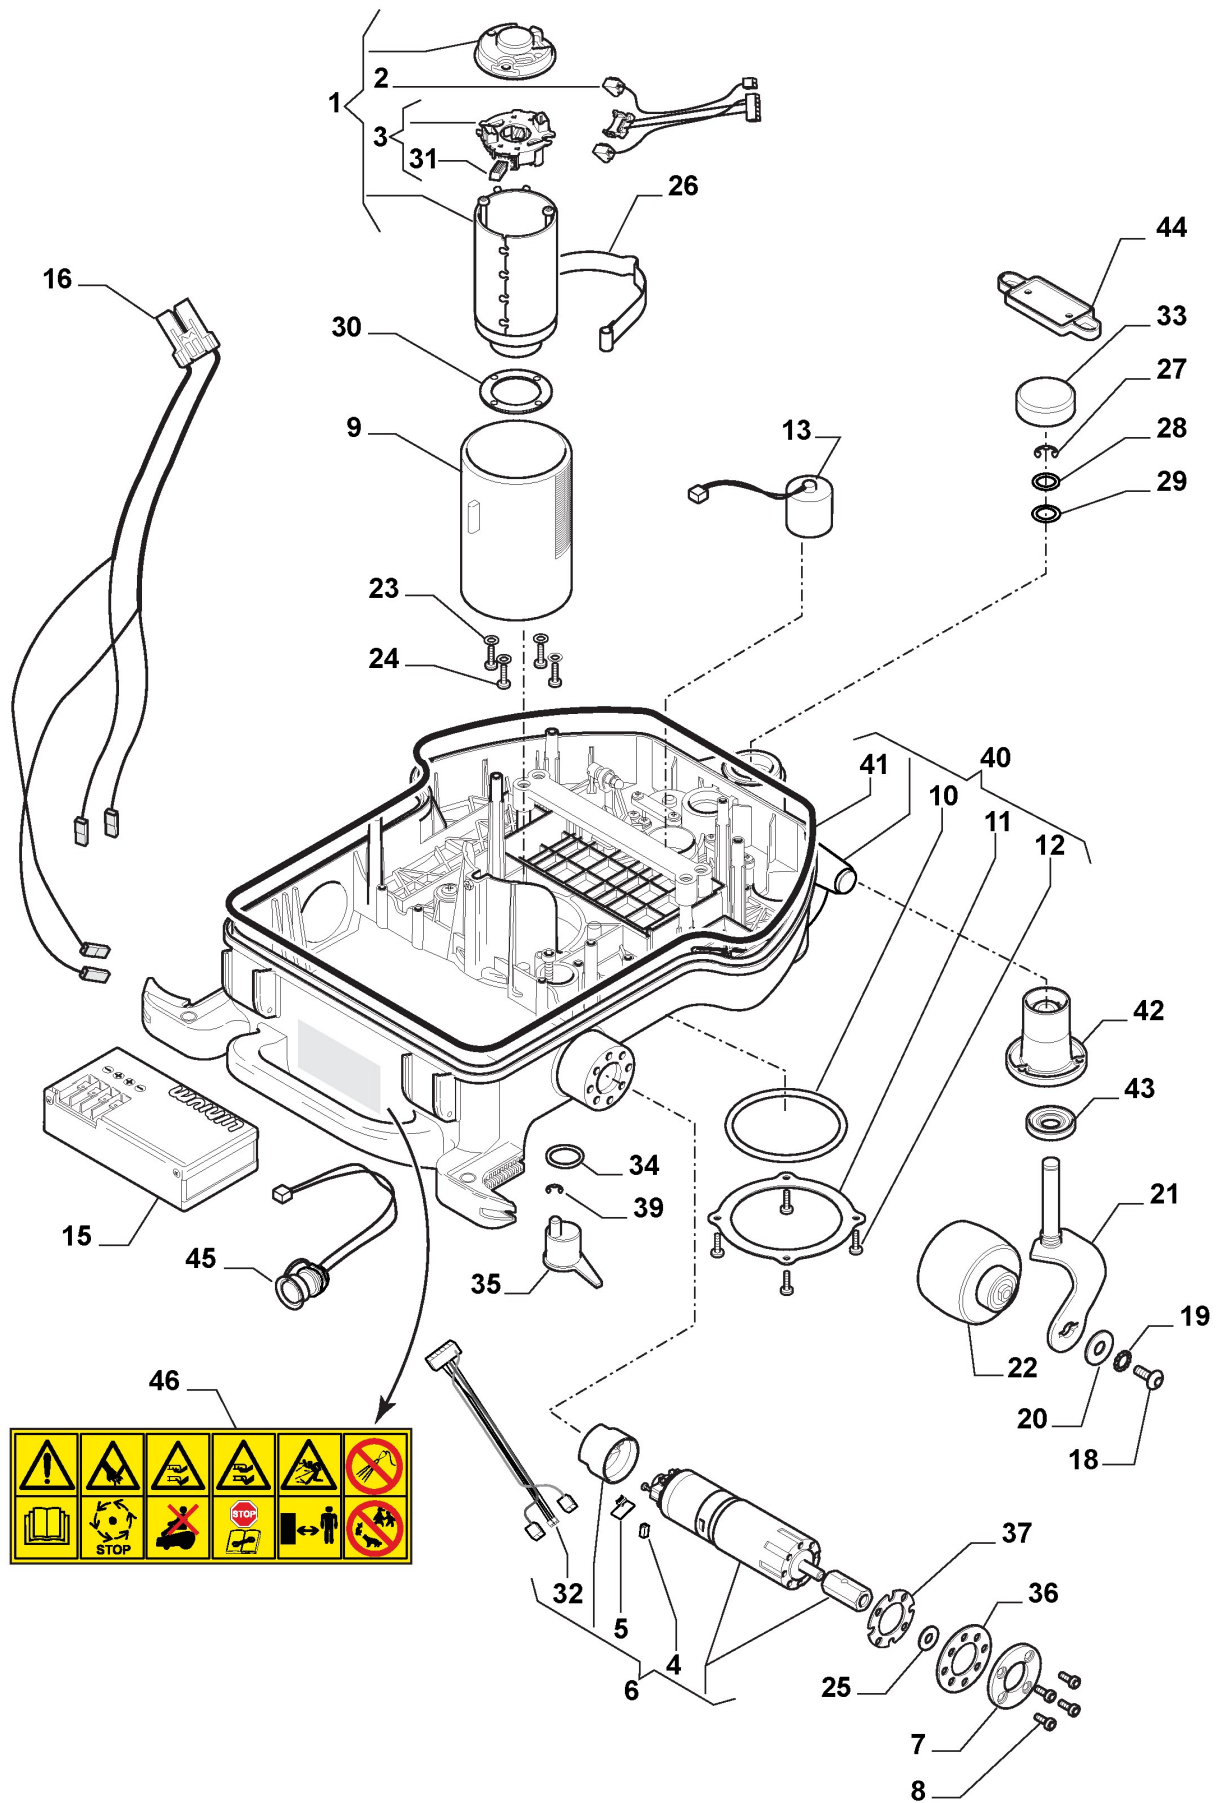

## Wheels, Blade, Body Works

Ref.nr.	Antal	Komponentkode	Beskrivelse	Noter	From	Op til
1	1	112600235/0	Cap set	Autoclip 221		
2	1	1126-1441-01	Display			
3	6	1126-1450-01	Screw			
4	6	1126-1452-01	Washer			
5	2	1126-1437-01	Metal Contact			
6	1	112600354/0	Mother board	Autoclip 221		
7	1	1126-1155-01	Fuse Kit	F4 - 250V 630mAD		
8	1	1126-1156-01	Fuse Kit	F3 - 32V 30A		
9	1	1126-1053-01	Fuse Kit	F1 - 32V 1A		
10	1	1126-1072-01	Receiver			
11	1	1126-9156-02	Bluetooth receiver	(iOS + Android)		
12	1	112600246/0	Display			
13	1	1126-1432-02	Lift Board			
14	1	112600172/0	Recharging Wire			
15	2	1126-1439-01	Pivot			
16	2	1126-9168-01	Wheel			
17	2	1126-1212-01	Tire			
18	2	1126-1111-01	O-Ring			
19	2	1126-1292-01	Washer			
20	2	1126-1447-01	Screw			
21	2	1126-1434-01	Wheel Cleaning Spindle			
22	1	1126-9143-01	Blade			
23	4	1126-1118-01	Screw			
24	2	322110781/0	Hub Cap			
26	1	1126-1491-01	Battery Bracket			
28	1	112600204/0	Protection			
30	2	112600104/0	Button			
31	4	112600159/0	Clips			
34	2	112600186/0	Gasket			
35	2	112600187/0	Gasket			
36	2	112600188/0	Screw			
37	2	112600189/0	Washer			
38	2	112600381/0	Cap			
39	1	112600203/0	Cable			
40	2	112600193/0	Protection, Wheel			
41	2	112600244/0	Support			
42	2	112600231/0	Screw			
43	2	112600230/0	Spring			
44	2	112600242/0	Pin			