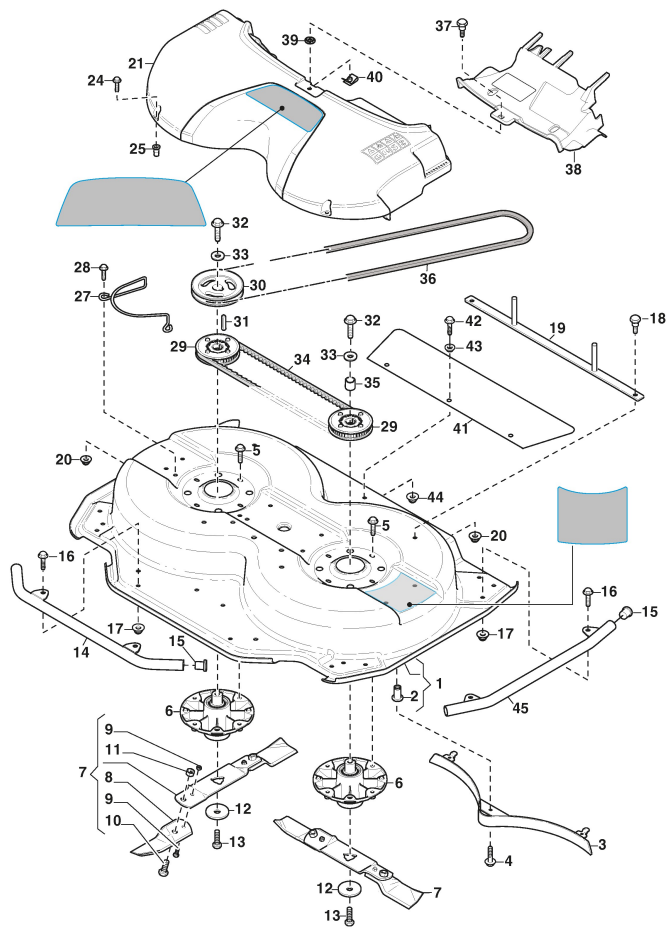

Controls

Ref.nr.	Antal	Komponentkode	Beskrivelse	Noter	From	Op til
1	1	1134-6275-01	Front Axle-Yellow			
2	1	1134-6214-01	Bracket Front-Lh (Yellow)			
3	1	1134-6214-02	Bracket Front-Rh (Yellow)			
4	4	112800815/0	Screw			
5	4	112154220/0	Nut			
6	2	387318275/0	Guide-Grey			
7	2	1134-4284-01	Wheel			
8	4	1134-4319-01	Bearing			
9	2	1134-4318-01	Wheel Axle			
10	2	9897-0813-02	Screw			
11	2	112155000/0	Nut			
12	1	1134-6197-01	Rear Axle-Yellow			
13	1	1134-6282-01	Roller-Lh W.Bracket			
14	1	1134-6282-02	Roller-Rh W.Bracket			
15	1	9897-0813-02	Screw			
16	1	112154220/0	Nut			
17	1	1134-4318-01	Wheel Axle			
18	1	1134-9126-01	Support Rollers	Sats 2 st/kit of 2		
19	4	112800815/0	Screw			
20	4	112154220/0	Nut			
21	2	1134-6198-01	Stud			
22	2	9699-0104-02	Washer			
23	2	9598-2001-02	Spring Pin			
24	2	9646-0098-22	Rivet			
25	2	112604899/0	Crown Fastener			
26	1	1134-6249-02	Push Rod, Left			
27	1	1134-6246-02	Push Rod, Right			
28	4	112604903/0	Washer			
29	1	1137-0259-01	Height Adjust Quadrant			
30	2	112800815/0	Screw			
31	2	112154220/0	Nut			
32	1	387318273/0	Height Adjust Lever-Grey			
33	1	1134-6254-01	Catch Assy			
34	1	1134-5444-01	Push Rod			
35	1	1134-5445-01	Spring			
36	1	1134-5503-01	Handle			
37	1	9699-0087-02	Washer			
38	1	1134-3051-01	Locking Knob			
39	1	1134-6286-03	Spacer			
40	1	1134-1565-16	Spacer			
41	2	9646-0105-22	Rivet			
42	2	9672-0006-02	Lock washer			
43	1	112691400/0	Screw			
44	1	112155000/0	Nut			
45	2	9699-0028-02	Washer			
46	1	387106273/0	Cutting Deck Arm Assy Lh			
47	1	387106271/0	Cutting Deck Arm Assy Rh			
48	2	1134-6279-01	Shoulder Bolt			

Controls

Ref.nr.	Antal	Komponentkode	Beskrivelse	Noter	From	Op til
49	1	387773535/1	Lift Bracket-Grey			
50	2	112800815/0	Screw			
51	2	112154220/0	Nut			
53	2	1134-5528-01	Snap Hook			
54	1	1134-6368-02	Chain	7 links		
55	1	1134-6368-03	Chain	12 links		
56	1	1134-5625-01	Spring			
57	1	1134-4623-01	S-Hook			
58	1	114368549/1	Label Combi 95			