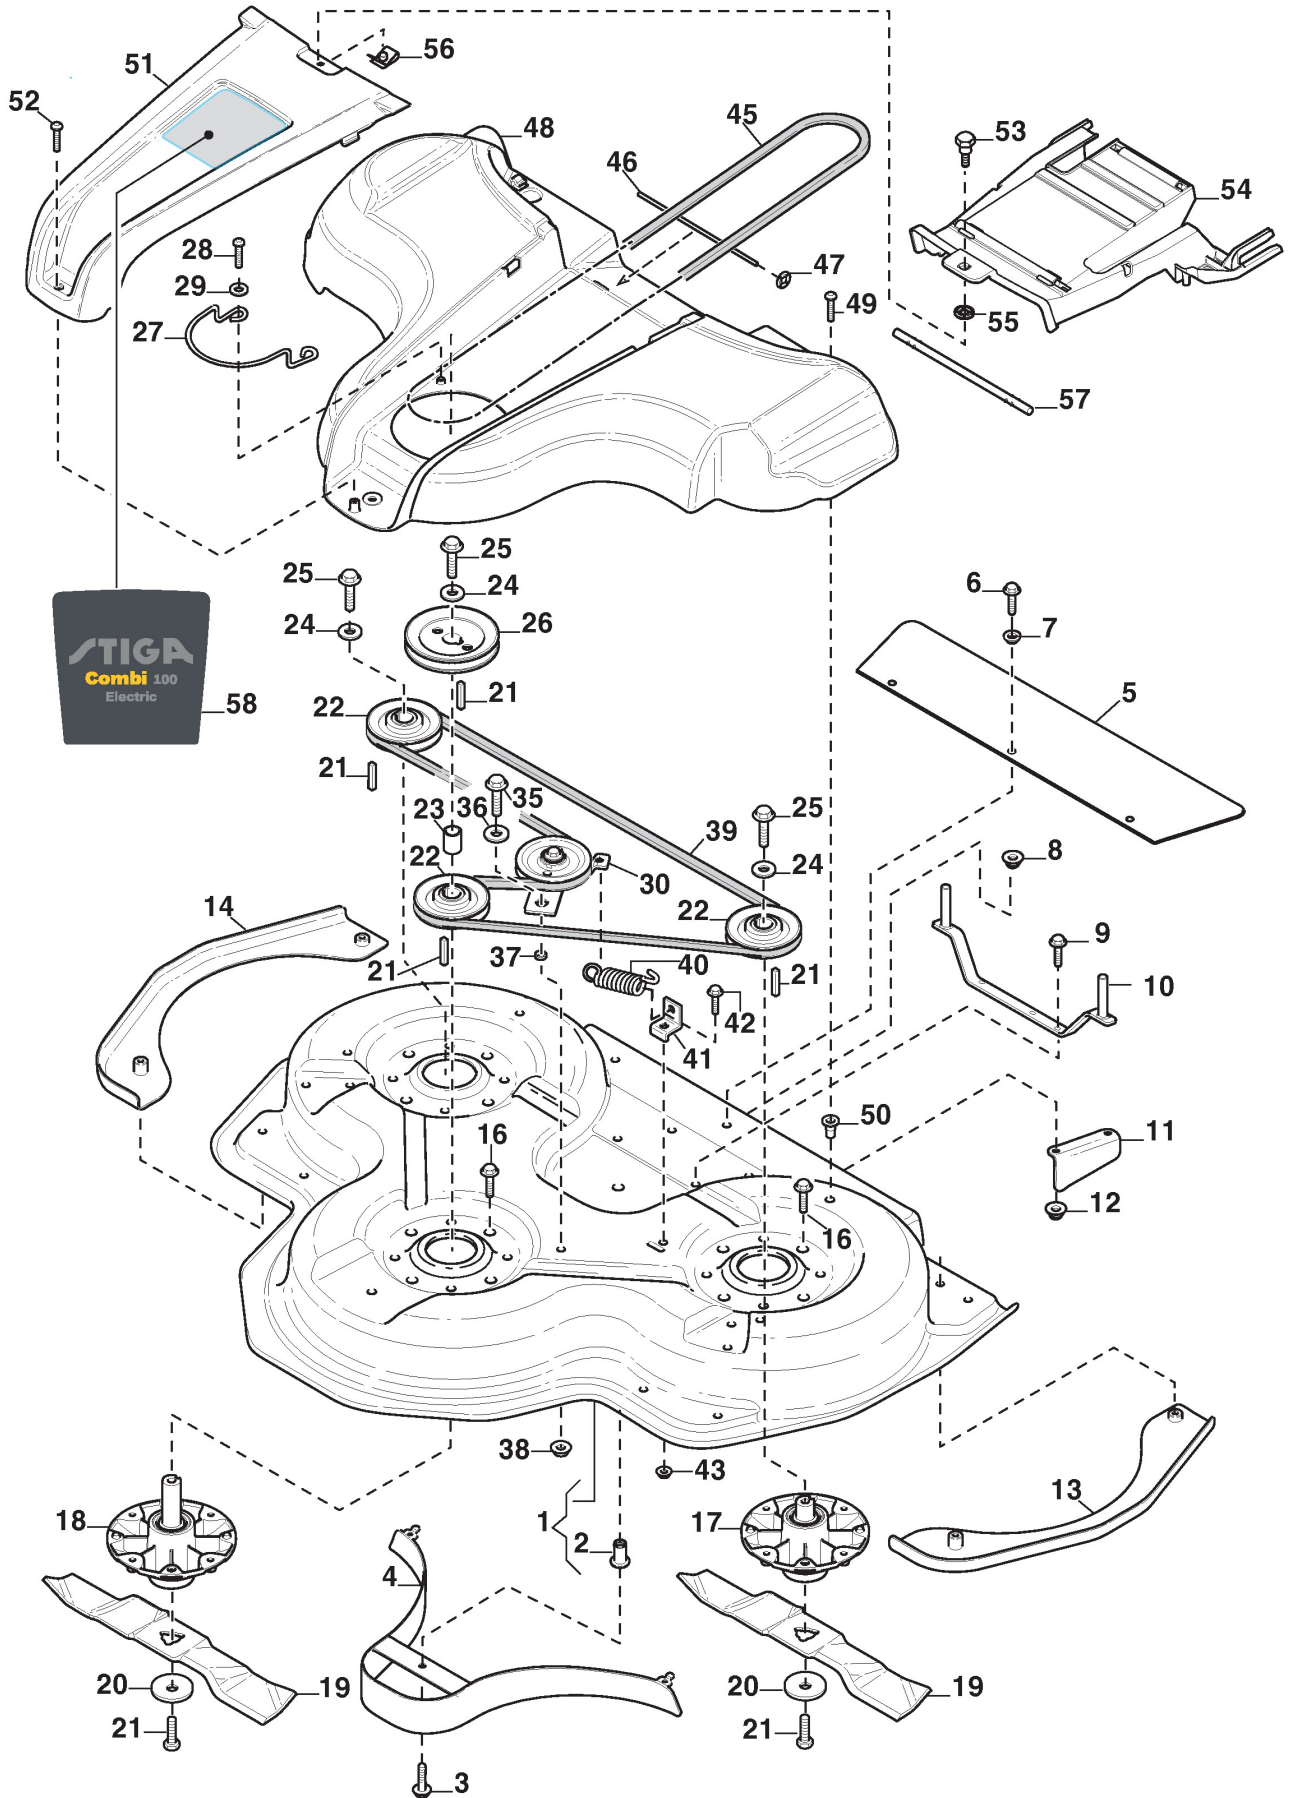

Controls

Ref.nr.	Antal	Komponentkode	Beskrivelse	Noter	From	Op til
1	2	1134-5884-01	Pivot Wheel Assy			
2	2	1134-5677-01	Spacer			
3	4	137038009/0	Bushing			
4	1	387869270/0	Front Tube Assy			
5	2	112379511/0	Grease Dispenser			
6	4	9699-0030-02	Washer			
7	2	9997-1090-12	Screw			
8	2	112156602/0	Nut			
9	4	9997-0880-16	Screw			
10	4	1137-0151-01	Shaft			
11	4	112155000/0	Nut			
12	1	387001015/0	Linkage Assy L			
13	1	387001013/0	Linkage Assy R			
22	1	112691115/0	Screw			
23	1	1137-0155-01	Spacer			
24	8	112154220/0	Nut			
25	8	112800815/0	Screw			
26	1	387106265/0	Cutting Deck Arm Assy Lh			
27	1	387106263/0	Cutting Deck Arm Assy Rh			
28	2	112800815/0	Screw			
29	1	112523060/0	Washer			
30	1	1137-0162-01	Push Rod			
31	1	1137-0160-01	Push Rod			
32	4	112604903/0	Washer			
33	1	1134-6197-01	Rear Axle-Yellow			
34	1	1134-6282-01	Roller-Lh W.Bracket			
35	1	1134-6282-02	Roller-Rh W.Bracket			
36	1	9897-0813-02	Screw			
37	1	112154220/0	Nut			
38	1	1134-4318-01	Wheel Axle			
39	1	1134-9126-01	Support Rollers	Sats 2 st/kit of 2		
40	4	112800815/0	Screw			
41	4	112154220/0	Nut			
42	2	1134-6198-01	Stud			
43	2	9699-0104-02	Washer			
44	2	9598-2001-02	Spring Pin			
45	2	9646-0098-22	Rivet			
46	2	112604899/0	Crown Fastener			
47	2	1134-5528-01	Snap Hook			
48	1	1134-6368-03	Chain	12 links		
49	1	1134-6368-02	Chain	7 links		
50	1	1134-2629-01	Lift Link			
51	1	1134-6365-02	Spring			
52	1	1134-2629-01	Lift Link			
60	1	1137-0168-01	Bracket Assy			
61	1	118001004/1	Electric Lifter			
63	1	387149301/0	Cable	L = 490 mm		
64	1	1134-6373-01	Rod End			

Controls

Ref.nr.	Antal	Komponentkode	Beskrivelse	Noter	From	Op til
65	2	9646-0098-22	Rivet			
66	2	112604899/0	Crown Fastener			
67	1	112691115/0	Screw			
69	1	112154220/0	Nut			
69	1	1137-0155-01	Spacer			