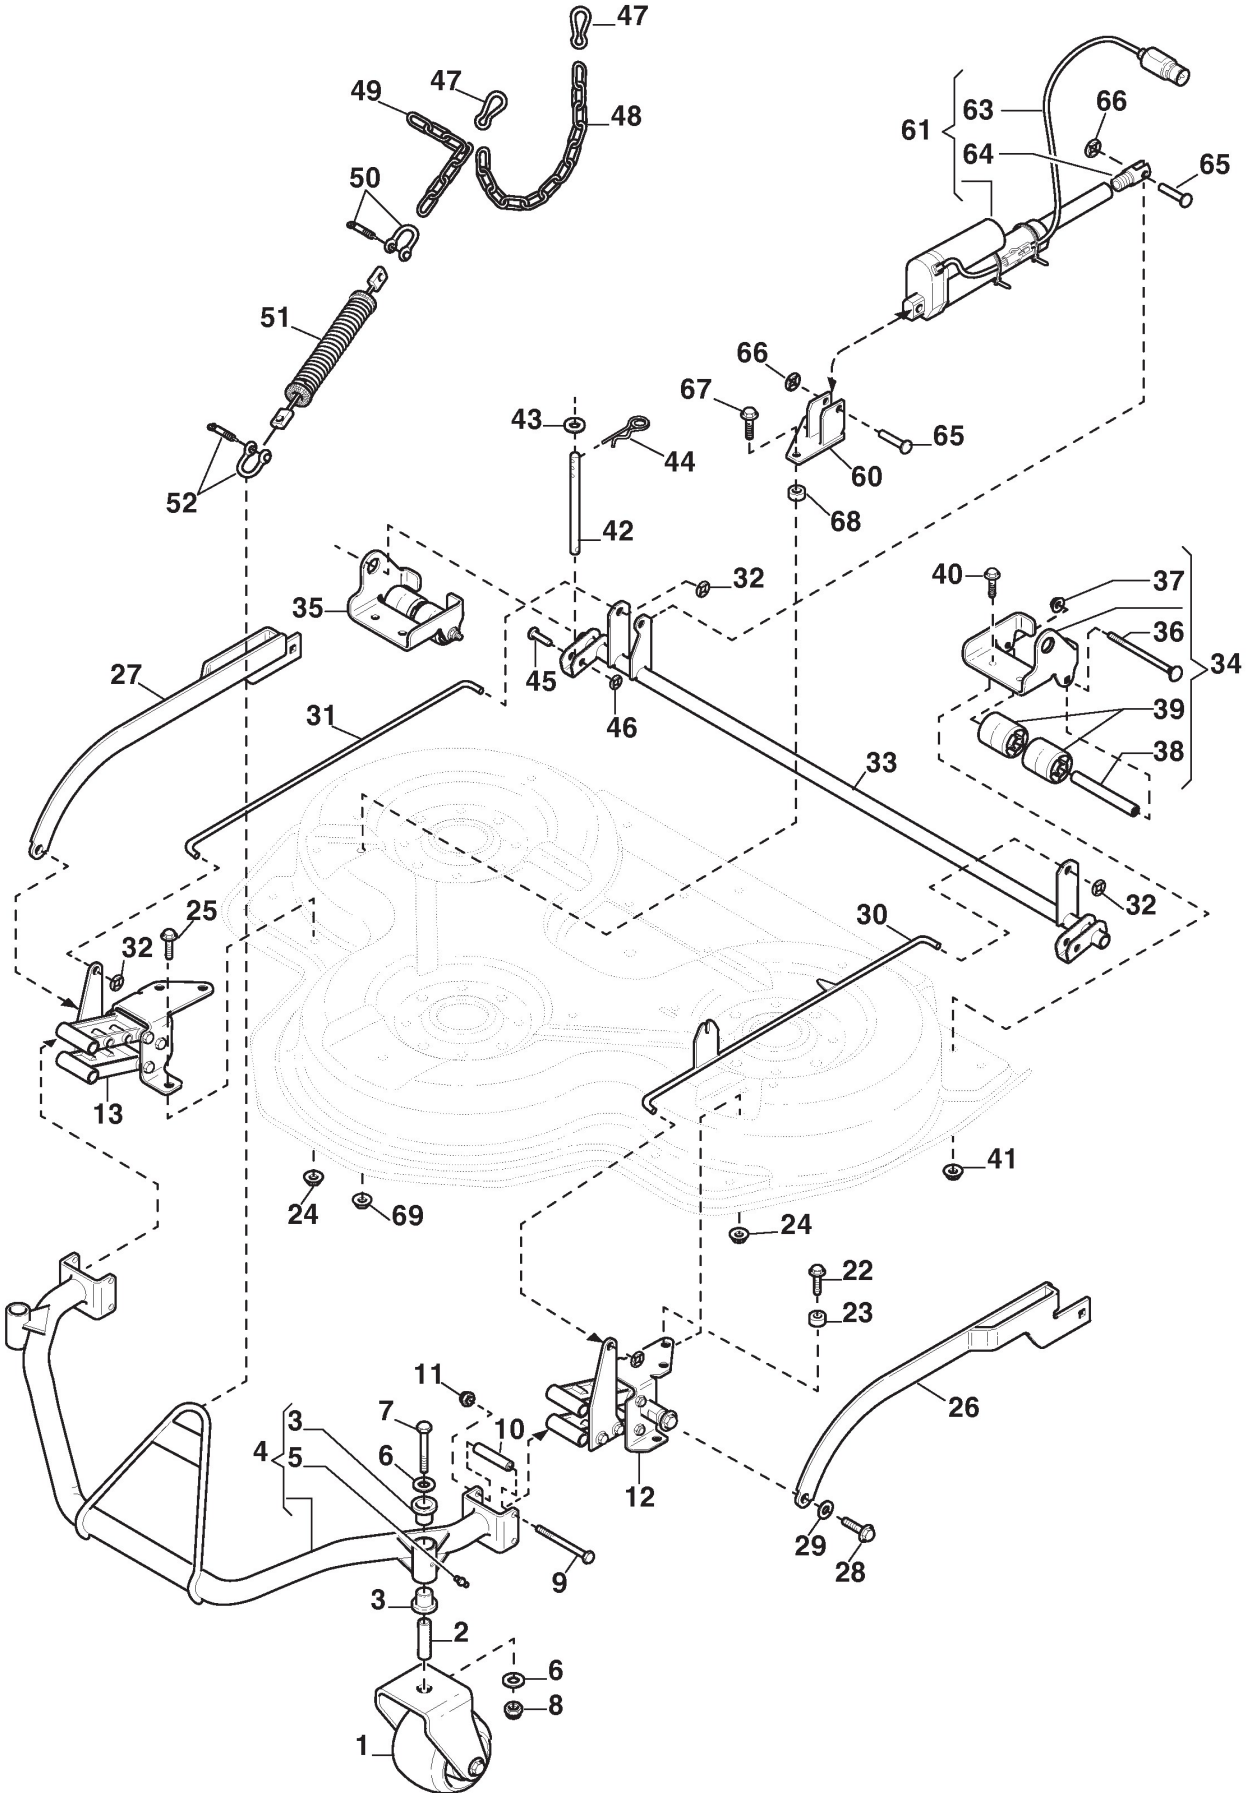

Controls

Ref.nr.	Antal	Komponentkode	Beskrivelse	Noter	From	Op til
1	2	1134-5884-01	Pivot Wheel Assy			
2	2	1134-5677-01	Spacer			
3	4	137038009/0	Bushing			
4	1	387869270/0	Front Tube Assy			
5	2	112379511/0	Grease Dispenser			
6	4	9699-0030-02	Washer			
7	2	9997-1090-12	Screw			
8	2	112156602/0	Nut			
9	4	9997-0880-16	Screw			
10	4	1137-0151-01	Shaft			
11	4	112155000/0	Nut			
12	1	387001015/0	Linkage Assy L			
13	1	387001013/0	Linkage Assy R			
22	1	112691115/0	Screw			
23	1	1137-0155-01	Spacer			
24	8	112154220/0	Nut			
25	8	112800815/0	Screw			
26	1	387106265/0	Cutting Deck Arm Assy Lh			
27	1	387106263/0	Cutting Deck Arm Assy Rh			
28	2	112800815/0	Screw			
29	1	112523060/0	Washer			
30	1	1137-0162-01	Push Rod			
31	1	1137-0160-01	Push Rod			
32	4	112604903/0	Washer			
33	1	1134-6197-01	Rear Axle-Yellow			
34	1	1134-6282-01	Roller-Lh W.Bracket			
35	1	1134-6282-02	Roller-Rh W.Bracket			
36	1	9897-0813-02	Screw			
37	1	112154220/0	Nut			
38	1	1134-4318-01	Wheel Axle			
39	1	1134-9126-01	Support Rollers	Sats 2 st/kit of 2		
40	4	112800815/0	Screw			
41	4	112154220/0	Nut			
42	2	1134-6198-01	Stud			
43	2	9699-0104-02	Washer			
44	2	9598-2001-02	Spring Pin			
45	2	9646-0098-22	Rivet			
46	2	112604899/0	Crown Fastener			
47	2	1134-5528-01	Snap Hook			
48	1	1134-6368-03	Chain	12 links		
49	1	1134-6368-02	Chain	7 links		
50	1	1134-2629-01	Lift Link			
51	1	1134-6365-02	Spring			
52	1	1134-2629-01	Lift Link			
60	1	1137-0168-01	Bracket Assy			
61	1	118001004/1	Electric Lifter			
63	1	387149301/0	Cable	L = 490 mm		
64	1	1134-6373-01	Rod End			

Controls

Ref.nr.	Antal	Komponentkode	Beskrivelse	Noter	From	Op til
65	2	9646-0098-22	Rivet			
66	2	112604899/0	Crown Fastener			
67	1	112691115/0	Screw			
69	1	112154220/0	Nut			
69	1	1137-0155-01	Spacer			