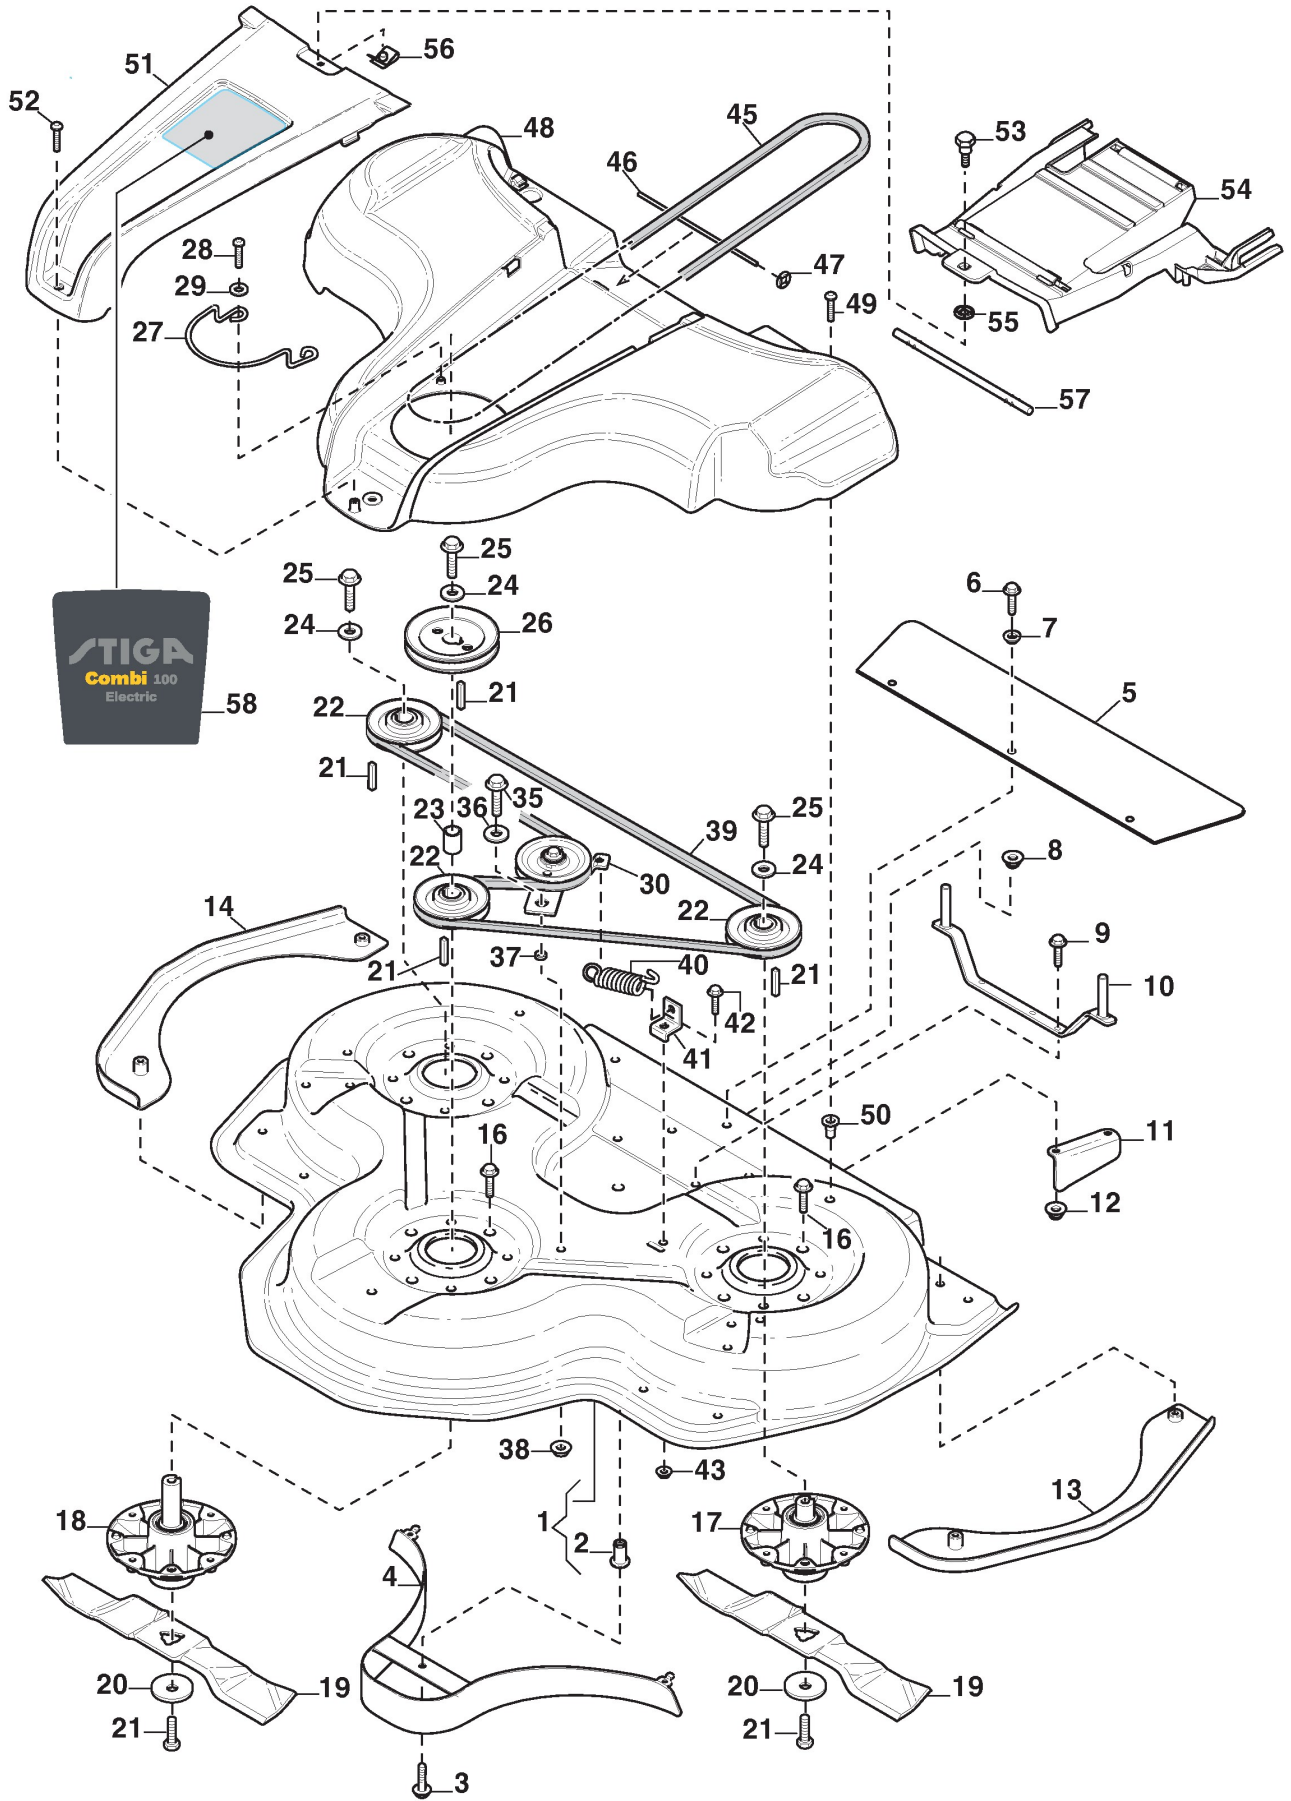

Transmission and Blades

Ref.nr.	Antal	Komponentkode	Beskrivelse	Noter	From	Op til
52	1	112728697/0	Screw			
53	1	1134-0240-00	Screw			
54	1	337600002/0	Belt cover			
55	1	9675-0016-02	Starlock			
56	1	1134-4620-02	Nut			
57	1	1137-1090-01	Pin			
58	1	114368550/1	Label Combi 100 Electric