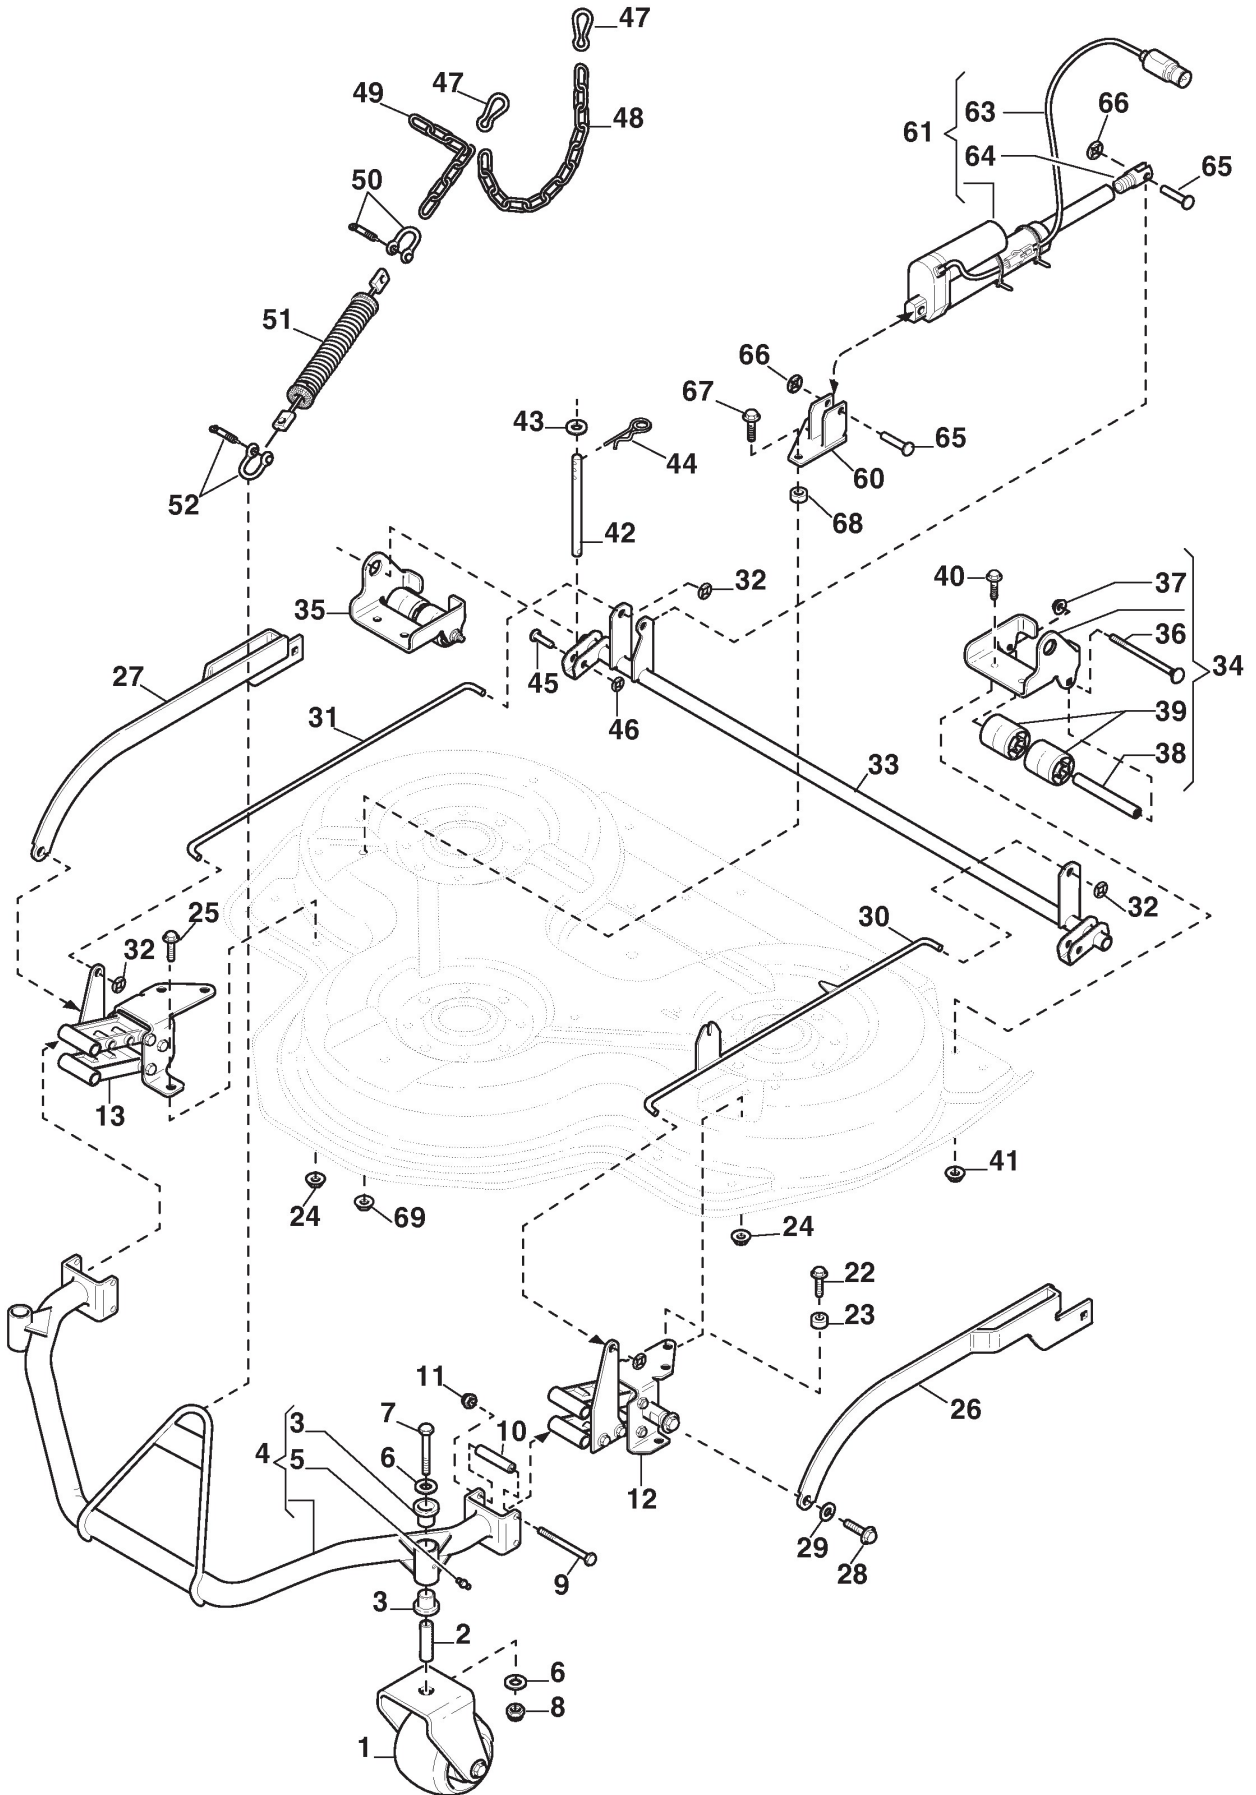

STIGA

Cuttingdeck 100 COMBI 3 EL (2019)

2D6210021/S16

Spare parts list

Reservdelar

Repuestos

Ersatzteile

Pièces détachées

Controls

Ref.nr.	Antal	Komponentkode	Beskrivelse	Noter	From	Op til
1	2	1134-5884-01	Pivot Wheel Assy			
2	2	1134-5677-01	Spacer			
3	4	137038009/0	Bushing			
4	1	387869270/0	Front Tube Assy			
5	2	112379511/0	Grease Dispenser			
6	4	9699-0030-02	Washer			
7	2	9997-1090-12	Screw			
8	2	112156602/0	Nut			
9	4	9997-0880-16	Screw			
10	4	1137-0151-01	Shaft			
11	4	112155000/0	Nut			
12	1	387001015/0	Linkage Assy L			
13	1	387001013/0	Linkage Assy R			
22	1	112691115/0	Screw			
23	1	1137-0155-01	Spacer			
24	8	112154220/0	Nut			
25	8	112800815/0	Screw			
26	1	387106265/0	Cutting Deck Arm Assy Lh			
27	1	387106263/0	Cutting Deck Arm Assy Rh			
28	2	112800815/0	Screw			
29	1	112523060/0	Washer			
30	1	1137-0162-01	Push Rod			
31	1	1137-0160-01	Push Rod			
32	4	112604903/0	Washer			
33	1	1134-6197-01	Rear Axle-Yellow			
34	1	1134-6282-01	Roller-Lh W.Bracket			
35	1	1134-6282-02	Roller-Rh W.Bracket			
36	1	9897-0813-02	Screw			
37	1	112154220/0	Nut			
38	1	1134-4318-01	Wheel Axle			
39	1	1134-9126-01	Support Rollers	Sats 2 st/kit of 2		
40	4	112800815/0	Screw			
41	4	112154220/0	Nut			
42	2	1134-6198-01	Stud			
43	2	9699-0104-02	Washer			
44	2	9598-2001-02	Spring Pin			
45	2	9646-0098-22	Rivet			
46	2	112604899/0	Crown Fastener			
47	2	1134-5528-01	Snap Hook			
48	1	1134-6368-03	Chain	12 links		
49	1	1134-6368-02	Chain	7 links		
50	1	1134-2629-01	Lift Link			
51	1	1134-6365-02	Spring			
52	1	1134-2629-01	Lift Link			
60	1	1137-0168-01	Bracket Assy			
61	1	118001004/1	Electric Lifter			
63	1	387149301/0	Cable	L = 490 mm		
64	1	1134-6373-01	Rod End			

Controls

Ref.nr.	Antal	Komponentkode	Beskrivelse	Noter	From	Op til
65	2	9646-0098-22	Rivet			
66	2	112604899/0	Crown Fastener			
67	1	112691115/0	Screw			
69	1	112154220/0	Nut			
69	1	1137-0155-01	Spacer			