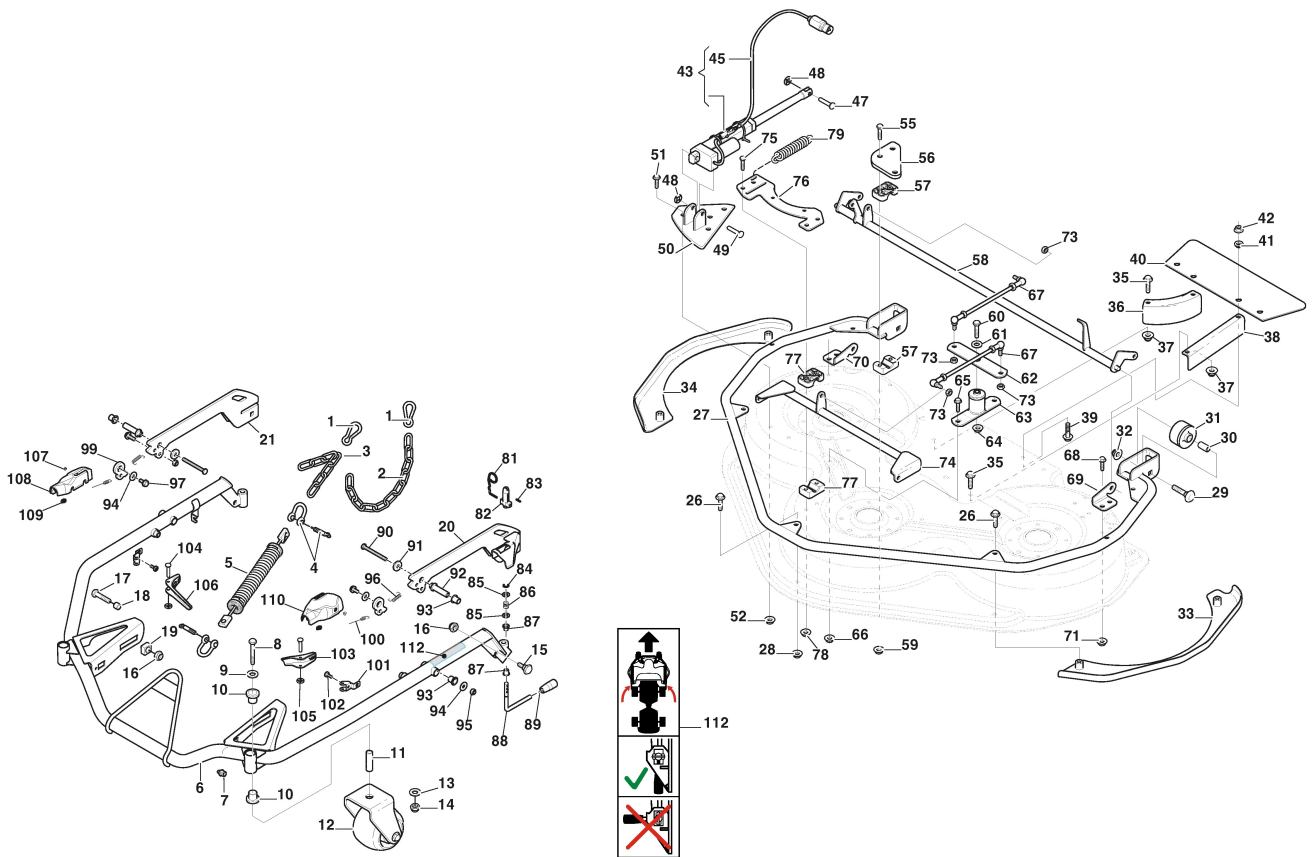

Controls

Ref.nr.	Antal	Komponentkode	Beskrivelse	Noter	From	Op til
108	1	337600041/0	Protection Cover			
109	4	337505501/1	Grommet			
110	1	337600042/0	Protection Cover			
111	4	137430119/0	Clips			
112	1	114370658/0	Label