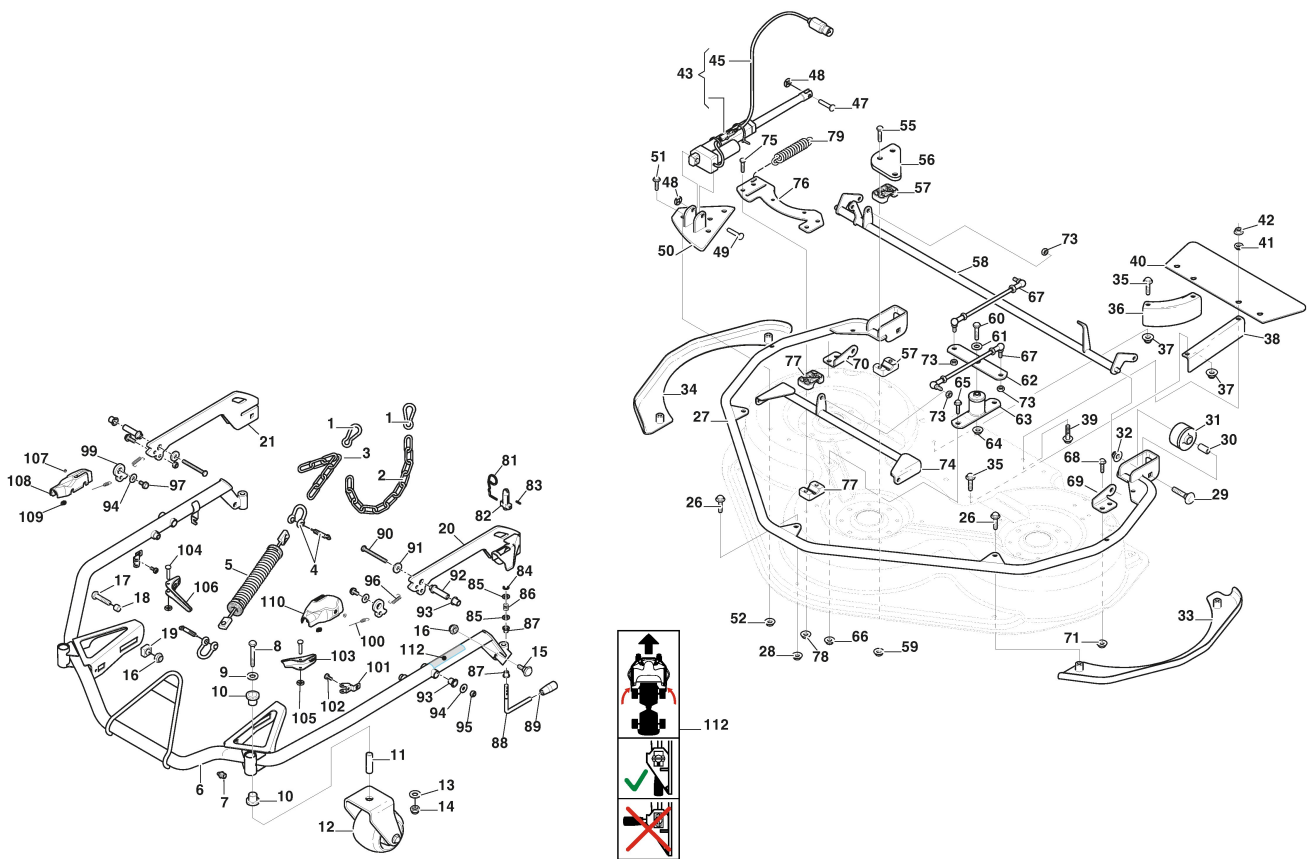

## Controls

Ref.nr.	Antal	Komponentkode	Beskrivelse	Noter	From	Op til
1	2	1134-5528-01	Snap Hook			
2	1	1134-6368-03	Chain	12 links		
3	1	1134-6368-02	Chain	7 links		
4	2	1134-2629-01	Lift Link			
5	1	1134-6365-02	Spring			
6	1	387869269/0	Frame			
7	2	112379511/0	Grease Dispenser			
8	2	9997-1090-12	Screw			
9	2	9699-0030-02	Washer			
10	4	137038009/0	Bushing			
11	2	1134-5677-01	Spacer			
12	2	1134-5884-01	Pivot Wheel Assy			
13	2	9699-0030-02	Washer			
14	2	112156602/0	Nut			
15	2	1134-0240-01	Shoulder screw			
16	4	112155000/0	Nut			
17	2	112793301/0	Screw			
18	2	1134-5626-01	Spacer			
19	2	1134-7595-01	Spacer			
20	1	387773549/0	Bracket			
21	1	387773547/0	Bracket			
26	5	9959-0820-16	Screw			
27	1	387869251/1	Protection Frame			
28	1	112154220/0	Nut			
29	2	9897-1060-12	Screw			
30	2	1134-0041-04	Bushing			
31	2	1134-3434-01	Roller			
32	2	9739-1031-22	Nut			
33	1	387603353/0	Wear Protection Assy-Lh			
34	1	387603351/0	Wear Protection Assy-Rh			
35	4	9959-0820-16	Screw			
36	1	1134-5554-02	Guide Plate-Curved (Black)			
37	4	112154220/0	Nut			
38	1	1134-5553-02	Guide Plate-Straight (Black)			
39	2	9959-0820-16	Screw			
40	1	1134-5885-01	Rubber Flap			
41	4	1134-4185-01	Flange Washer			
42	2	112154220/0	Nut			
43	1	118001003/2	Electric Lifter			
45	1	387149300/0	Cable	L = 835 mm		
47	1	9646-0098-22	Rivet			
48	2	112604899/0	Crown Fastener			
49	1	9646-0105-22	Rivet			
50	1	1134-5981-01	Bracket Assy			
51	2	9959-0820-16	Screw			
52	2	112154220/0	Nut			
55	4	112691200/0	Screw			
56	2	1134-5471-01	Bearing Plate-Rear			