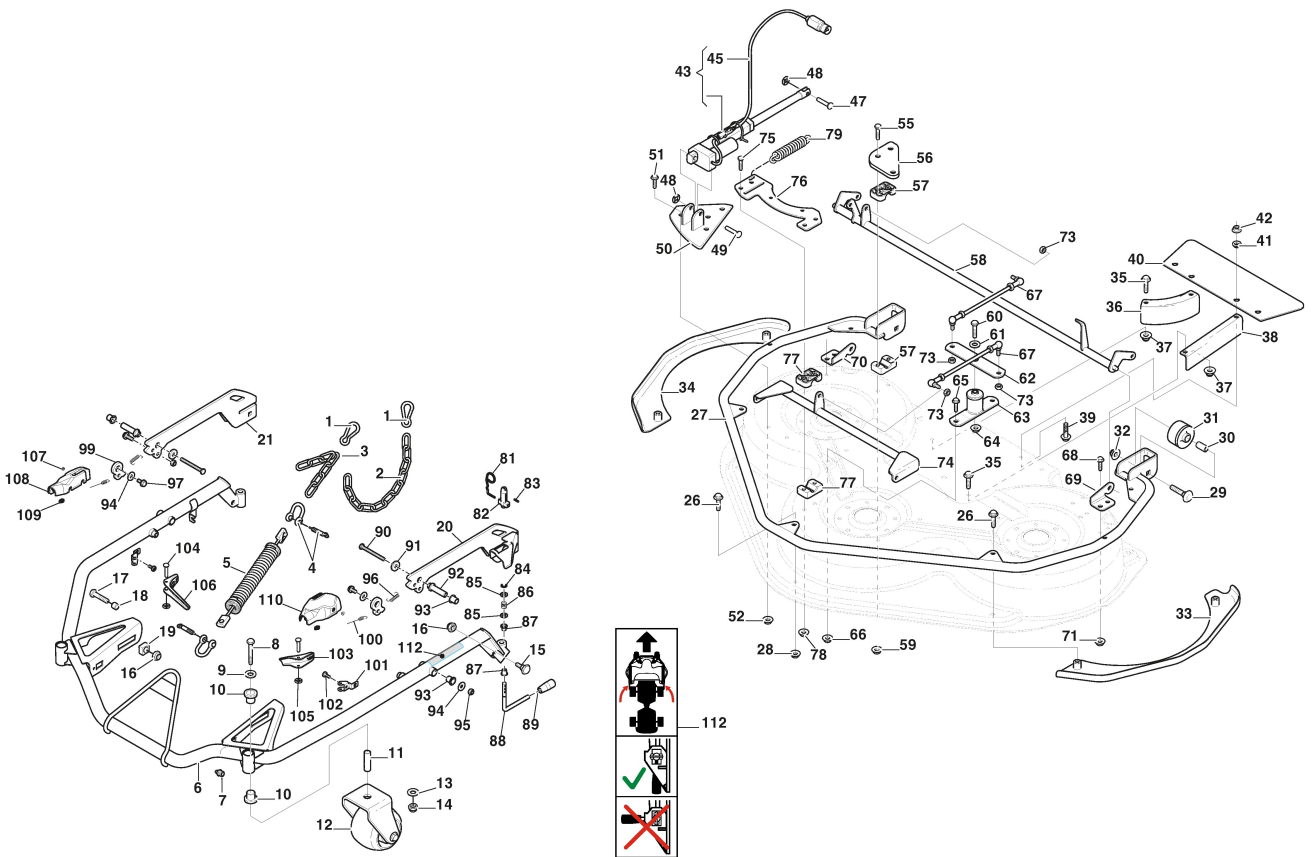

## Controls

Ref.nr.	Antal	Komponentkode	Beskrivelse	Noter	From	Op til
1	2	1134-5528-01	Snap Hook			
2	1	1134-6368-03	Chain	12 links		
3	1	1134-6368-02	Chain	7 links		
4	2	1134-2629-01	Lift Link			
5	1	1134-6365-02	Spring			
6	1	387869269/0	Frame			
7	2	112379511/0	Grease Dispenser			
8	2	9997-1090-12	Screw			
9	2	9699-0030-02	Washer			
10	4	137038009/0	Bushing			
11	2	1134-5677-01	Spacer			
12	2	1134-5884-01	Pivot Wheel Assy			
13	2	9699-0030-02	Washer			
14	2	112156602/0	Nut			
15	2	1134-0240-01	Shoulder screw			
16	4	112155000/0	Nut			
17	2	112793301/0	Screw			
18	2	1134-5626-01	Spacer			
19	2	1134-7595-01	Spacer			
20	1	387773549/0	Bracket			
21	1	387773547/0	Bracket			
26	5	9959-0820-16	Screw			
27	1	387869251/1	Protection Frame			
28	1	112154220/0	Nut			
29	2	9897-1060-12	Screw			
30	2	1134-0041-04	Bushing			
31	2	1134-3434-01	Roller			
32	2	9739-1031-22	Nut			
33	1	387603353/0	Wear Protection Assy-Lh			
34	1	387603351/0	Wear Protection Assy-Rh			
35	4	9959-0820-16	Screw			
36	1	1134-5554-02	Guide Plate-Curved (Black)			
37	4	112154220/0	Nut			
38	1	1134-5553-02	Guide Plate-Straight (Black)			
39	2	9959-0820-16	Screw			
40	1	1134-5885-01	Rubber Flap			
41	4	1134-4185-01	Flange Washer			
42	2	112154220/0	Nut			
43	1	118001003/2	Electric Lifter			
45	1	387149300/0	Cable	L = 835 mm		
47	1	9646-0098-22	Rivet			
48	2	112604899/0	Crown Fastener			
49	1	9646-0105-22	Rivet			
50	1	1134-5981-01	Bracket Assy			
51	2	9959-0820-16	Screw			
52	2	112154220/0	Nut			
55	4	112691200/0	Screw			
56	2	1134-5471-01	Bearing Plate-Rear			