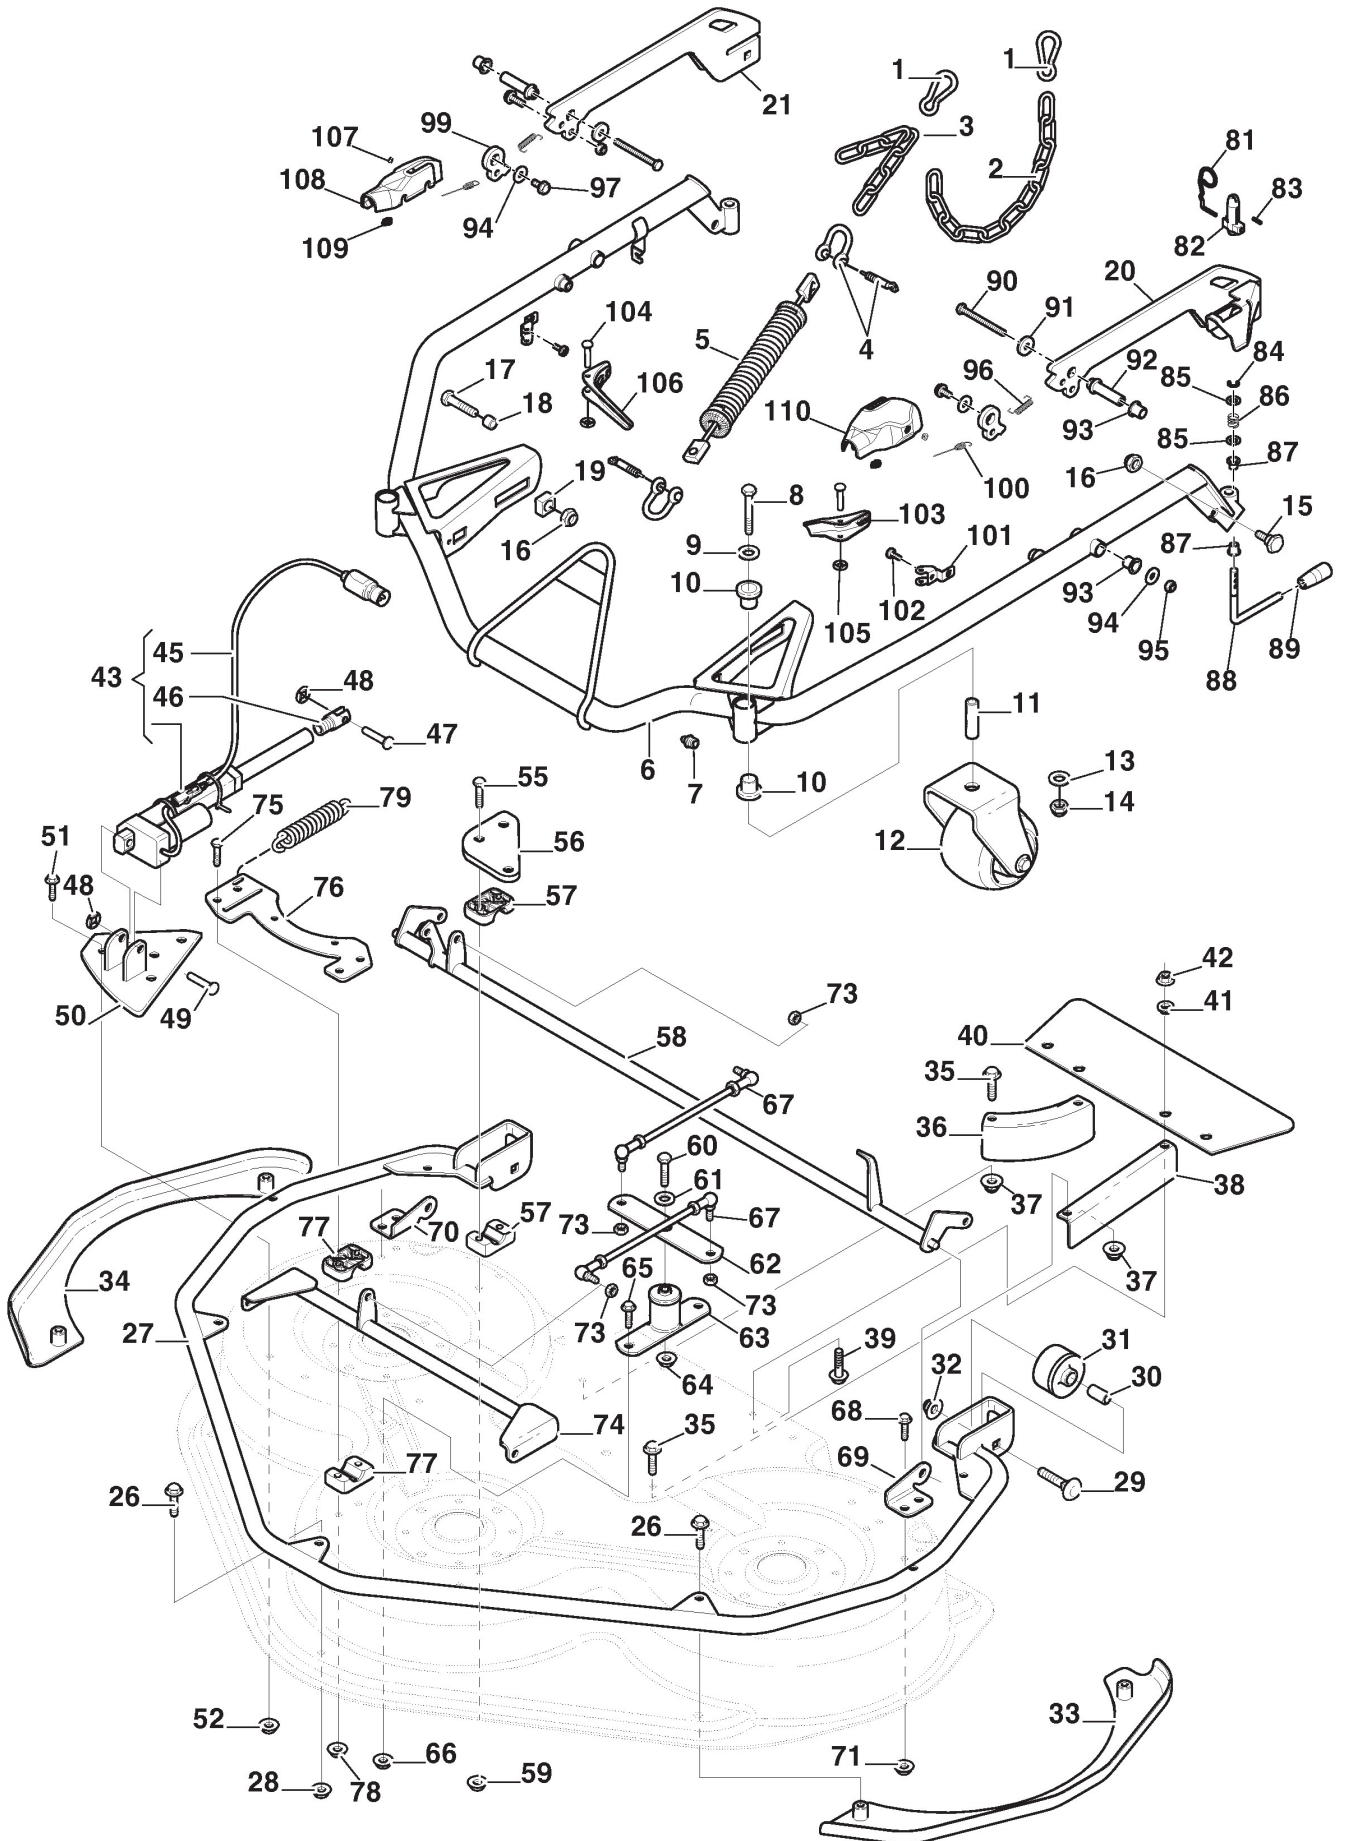

Controls

Ref.nr.	Antal	Komponentkode	Beskrivelse	Noter	From	Op til
107	2	337120284/0	Plug			
108	1	337600041/0	Protection Cover			
109	4	337505501/1	Grommet			
110	1	337600042/0	Protection Cover