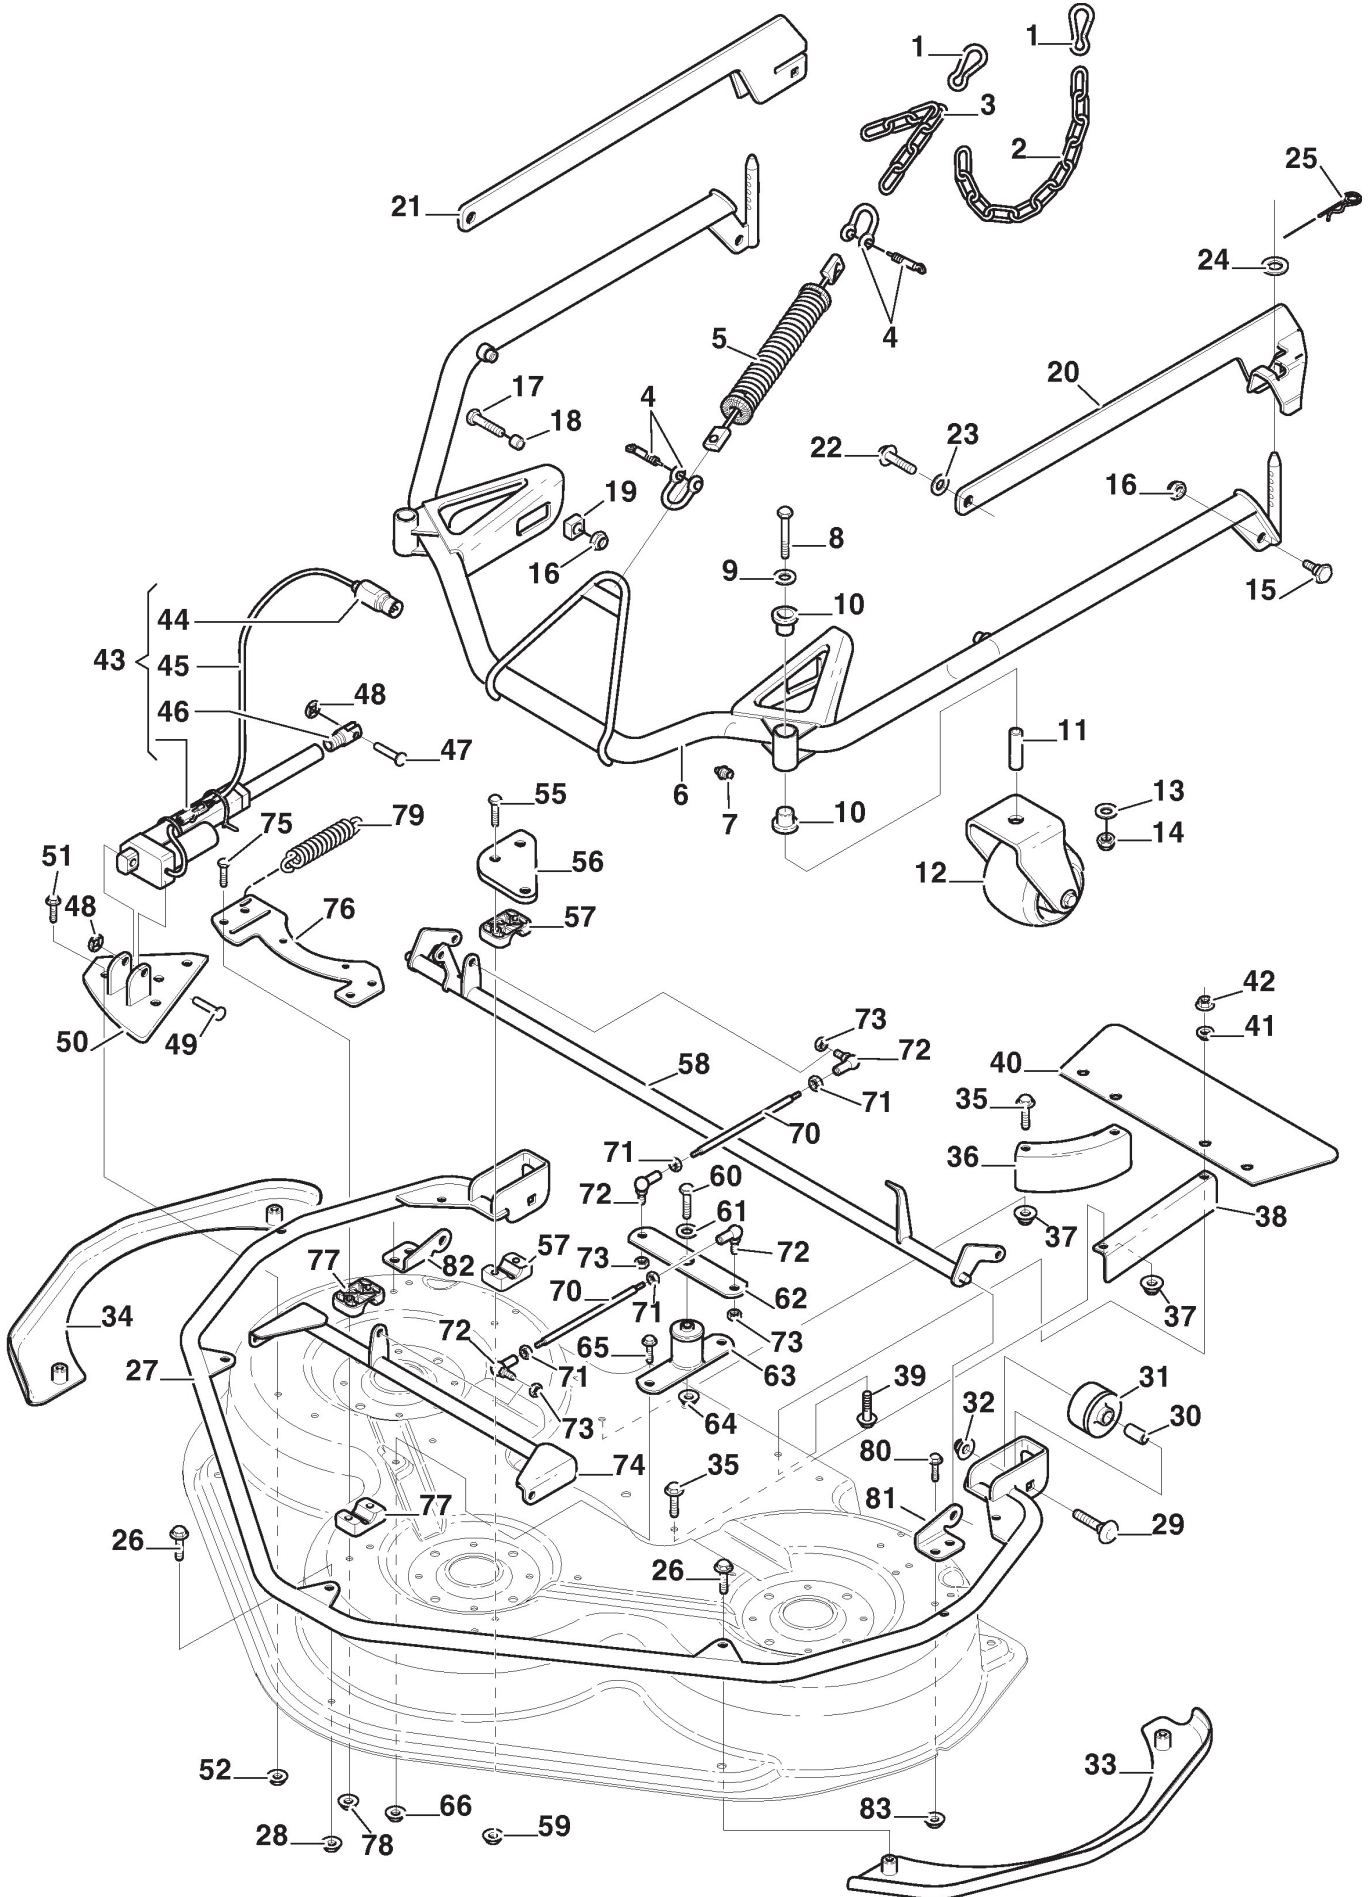

Controls

Ref.nr.	Antal	Komponentkode	Beskrivelse	Noter	From	Op til
1	2	1134-5528-01	Snap Hook			
2	1	1134-6368-03	Chain	12 links		
3	1	1134-6368-02	Chain	7 links		
4	2	1134-2629-01	Lift Link			
5	1	1134-6365-02	Spring			
6	1	387869381/0	Frame			
7	2	112379511/0	Grease Dispenser			
8	2	9997-1090-12	Screw			
9	2	9699-0030-02	Washer			
10	4	137038009/0	Bushing			
11	2	1134-5677-01	Spacer			
12	2	1134-5884-01	Pivot Wheel Assy			
13	2	9699-0030-02	Washer			
14	2	112156602/0	Nut			
15	2	1134-0240-01	Shoulder screw			
16	4	112155000/0	Nut			
17	2	112793301/0	Screw			
18	2	1134-5626-01	Spacer			
19	2	1134-7595-01	Spacer			
20	1	387785221/0	Mower Deck Arm, Left			
21	1	387785219/0	Mower Deck Arm, Right			
22	2	112800815/0	Screw			
23	2	112523060/0	Washer			
24	2	9699-0123-02	Washer	17x40x6		
25	2	9598-2001-02	Spring Pin			
26	5	9959-0820-16	Screw			
27	1	387869251/0	Protection Frame			
28	1	112154220/0	Nut			
29	2	9897-1060-12	Screw			
30	2	1134-0041-04	Bushing			
31	2	1134-3434-01	Roller			
32	2	9739-1031-22	Nut			
33	1	387603353/0	Wear Protection Assy-Lh			
34	1	387603351/0	Wear Protection Assy-Rh			
35	4	9959-0820-16	Screw			
36	1	1134-5554-02	Guide Plate-Curved (Black)			
37	4	112154220/0	Nut			
38	1	1134-5553-02	Guide Plate-Straight (Black)			
39	2	9959-0820-16	Screw			
40	1	1134-5885-01	Rubber Flap			
41	4	1134-4185-01	Flange Washer			
42	2	112154220/0	Nut			
43	1	1134-6416-01	Electric Lifter			
44	1	1134-6182-01	Male Terminal			
45	1	1134-6418-01	Cable	L = 835 mm		
46	1	1134-6373-01	Rod End			
47	1	9646-0098-22	Rivet			
48	2	112604899/0	Crown Fastener