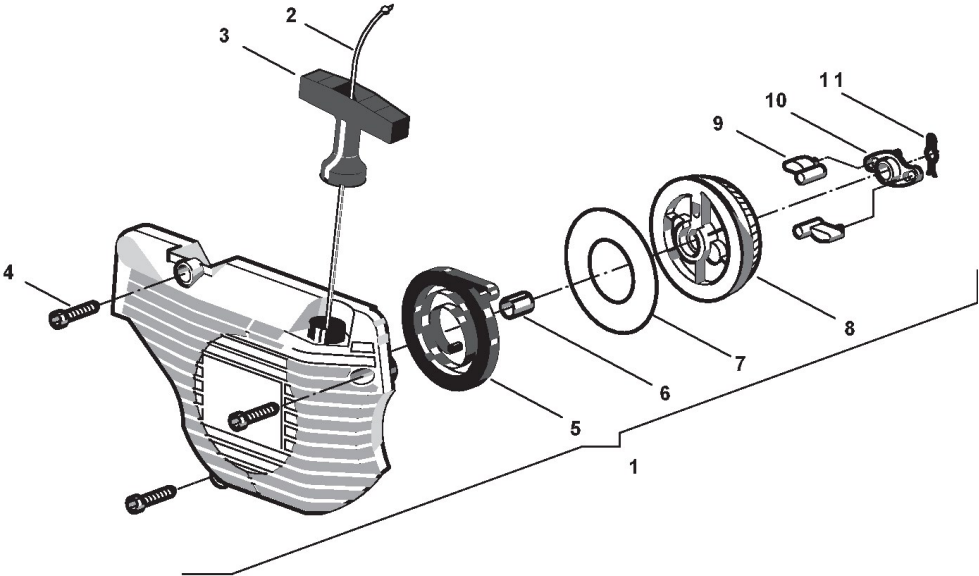

Starter

Ref.nr.	Antal	Komponentkode	Beskrivelse	Noter	From	Op til
1	1	4252340	Carter Assy Yellow			
2	1	3784030	Starter Cord			
3	1	3750067	Starter Handle			
4	3	2123030	Screw			
5	1	4611480	Starter Spring			
6	1	3623590	Bushing			
7	1	3723640	Disc For Starter Spring			
8	1	3750130	Starter Pulley			
9	2	3750080	Starter Hook			
10	1	3750140	Starter Hook Guide			
11	1	3657480	Retainer