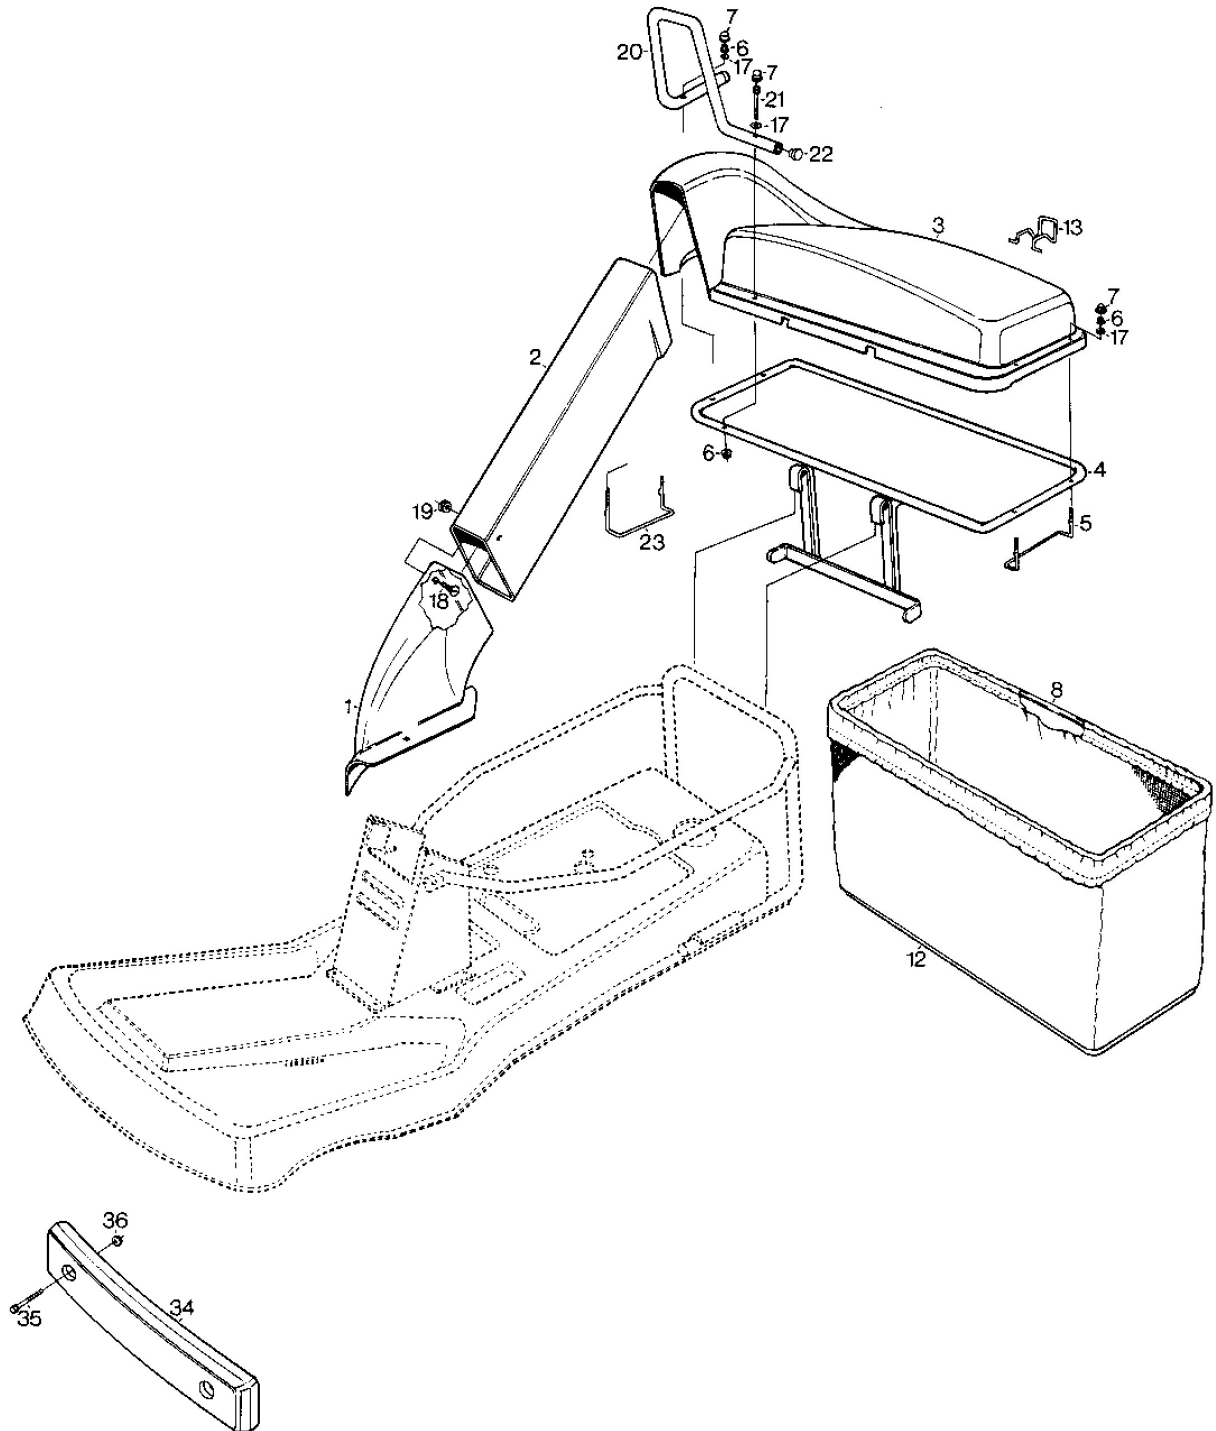

Grass Collector Front Weight

Ref.nr.	Antal	Komponentkode	Beskrivelse	Noter	From	Op til
1	1	1134-3299-01	Grass Ejection Chute			
2	1	1134-3298-01	Grass Ejection Tube			
3	1	1134-3747-01	Cover			
4	1	1134-3220-02	Mounting Frame			
5	1	1134-3232-01	Bag Holder			
6	4	9747-0831-02	Lock Nut			
8	1	1134-3236-01	Frame-Collecting Bag			
12	1	1134-3227-02	Grass Bag			
13	1	1134-3201-01	Bagger Latch			
17	4	9699-0090-02	Washer			
18	2	1134-3301-01	Carr.Bolt			
19	2	9747-0631-02	Lock Nut			
35	2	9997-0860-16	Screw			
36	2	9739-0831-22	Nut