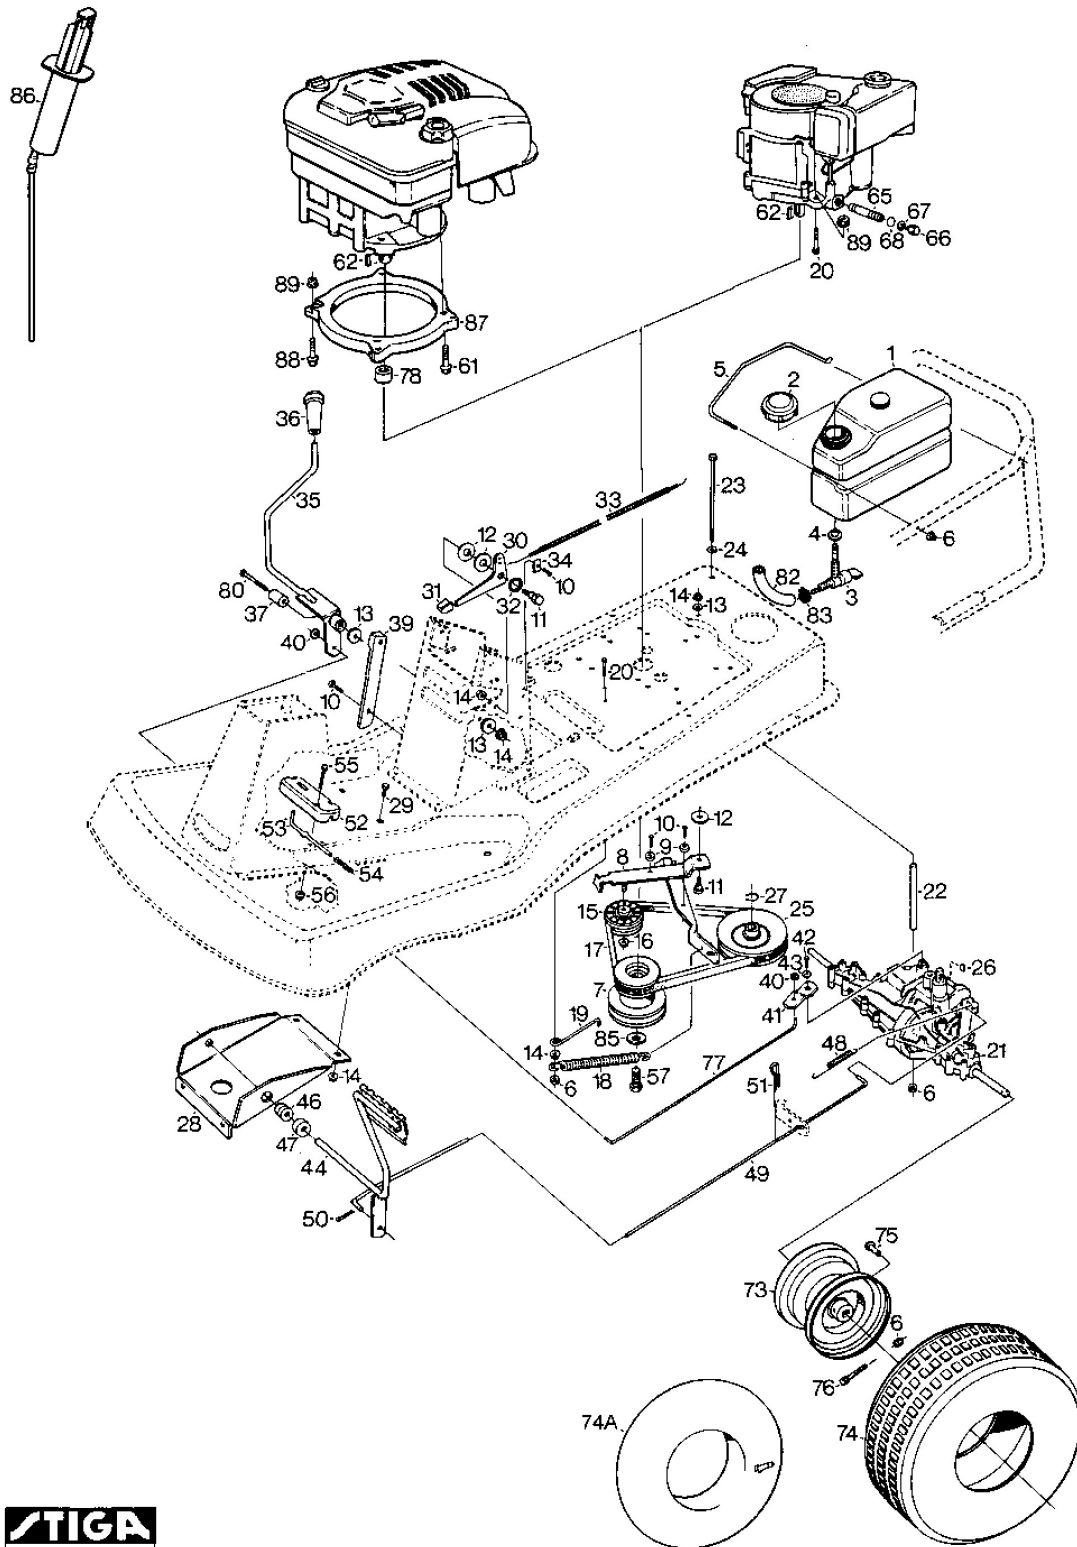

Engine Transmission

Ref.nr.	Antal	Komponentkode	Beskrivelse	Noter	From	Op til
54	1	1134-3180-01	Spring			
55	3	9997-0520-16	Screw			
56	3	9747-0531-02	Nut			
57	1	9987-5251-12	Screw	3/8" UNF x 51 mm		
61	3	9955-3732-12	Screw			
62	1	9600-0250-00	Key			
73	2	1134-3745-02	Rim			
74	2	9545-0121-00	Tyre	5.30/4.50 - 6		
75	2	9545-0500-00	Valve Assy.			
76	2	1134-3170-01	Bolt			
77	1	1134-3200-01	Shift Rod			
78	1	1134-0149-01	Spacer			
80	1	9997-0855-12	Screw			
85	1	9699-0030-02	Washer			
86	1	1134-3898-01	Oil Pump			
87	1	1134-3870-01	Adapter Plate			
88	3	9997-0830-16	Screw	30 mm		
88	1	9997-0840-16	Screw	40 mm		
89	4	9747-0831-02	Lock Nut			