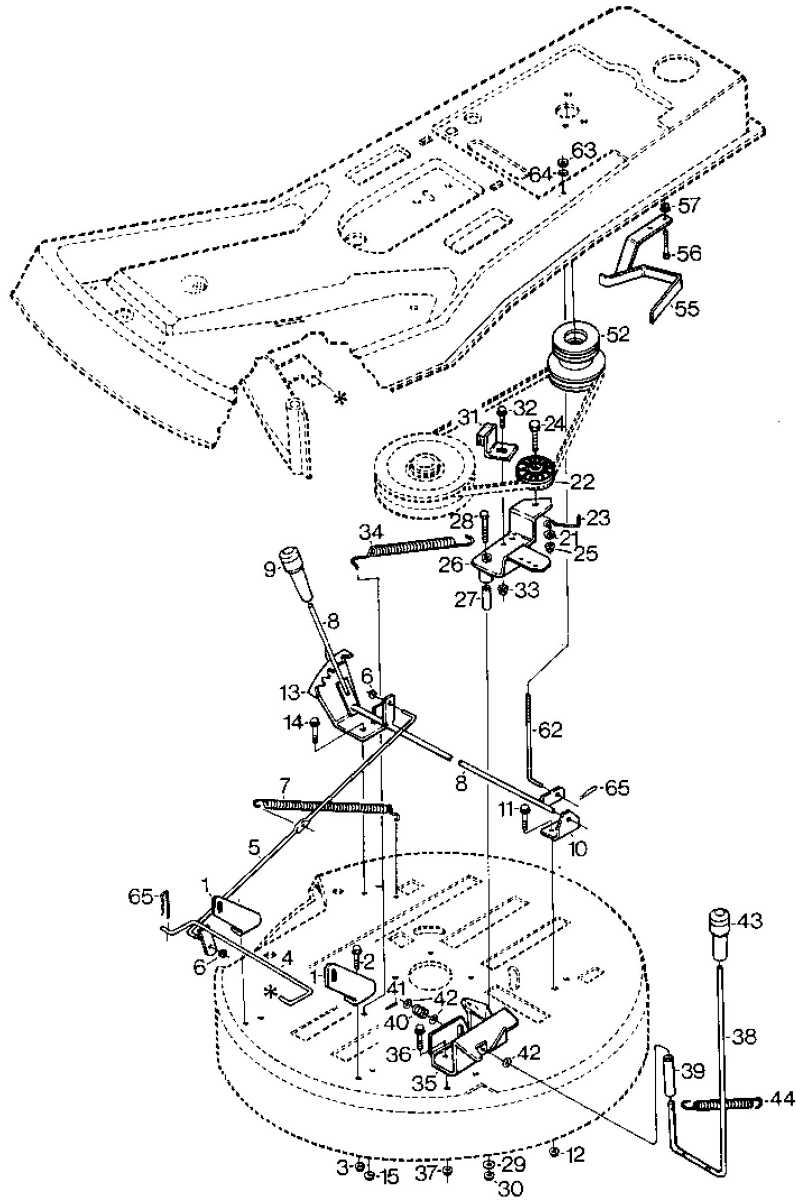

Mower Deck Controls

Ref.nr.	Antal	Komponentkode	Beskrivelse	Noter	From	Op til
1	2	1134-3187-01	Angle Bracket			
2	4	9959-0816-16	Screw			
3	4	9739-0831-22	Nut			
4	1	1134-3189-01	Liftshaft			
5	1	1134-3131-01	Lift Rod			
6	2	9675-0015-02	Starlock			
7	1	1111-1842-01	Spring			
8	1	1134-3129-01	Lift Lever			
9	1	1134-3193-01	Lever Handle			
10	1	1134-3127-01	Angle Bracket			
11	2	9959-0816-16	Screw			
12	2	9739-0831-22	Nut			
13	1	1134-3128-01	Height Adjusting Plate			
14	2	9959-0816-16	Screw			
15	2	9739-0831-22	Nut			
21	1	9699-0062-02	Washer			
22	1	1134-9027-01	Tension Roller (Black)			
23	1	1134-1795-02	Belt Guide			
24	1	9924-0840-19	Screw			
25	1	9739-0831-22	Nut			
26	1	1134-3676-01	Tension Arm			
27	1	1134-1565-01	Spacer			
28	1	9997-0845-12	Screw			
29	1	9699-0090-02	Washer			
30	1	9739-0831-22	Nut			
31	1	1134-1999-01	Brake Pad			
32	1	9959-0816-16	Screw			
33	1	9739-0831-22	Nut			
34	1	1134-3211-01	Spring			
35	1	1134-3560-01	Lever			
36	2	9959-0816-16	Screw			
37	2	9739-0831-22	Nut			
38	1	1134-3207-01	Engaging Lever			
39	1	1134-2849-03	Rubber Hose (60 Mm)			
40	1	1134-3213-01	Spring			
41	1	9595-0209-00	Pin			
42	3	1111-1456-01	Washer			
43	1	1134-3193-01	Lever Handle			
44	1	1134-3212-01	Spring			
52	1	1134-3651-01	Engine Pulley			
55	1	1134-3172-02	Belt Guide			
56	2	9997-0855-12	Screw			
57	2	9739-0831-22	Nut			
62	2	1134-3133-01	Angle Bracket			
63	2	9747-0831-02	Lock Nut			
64	2	9699-0090-02	Washer			
65	3	9598-0002-02	Elastic Pin