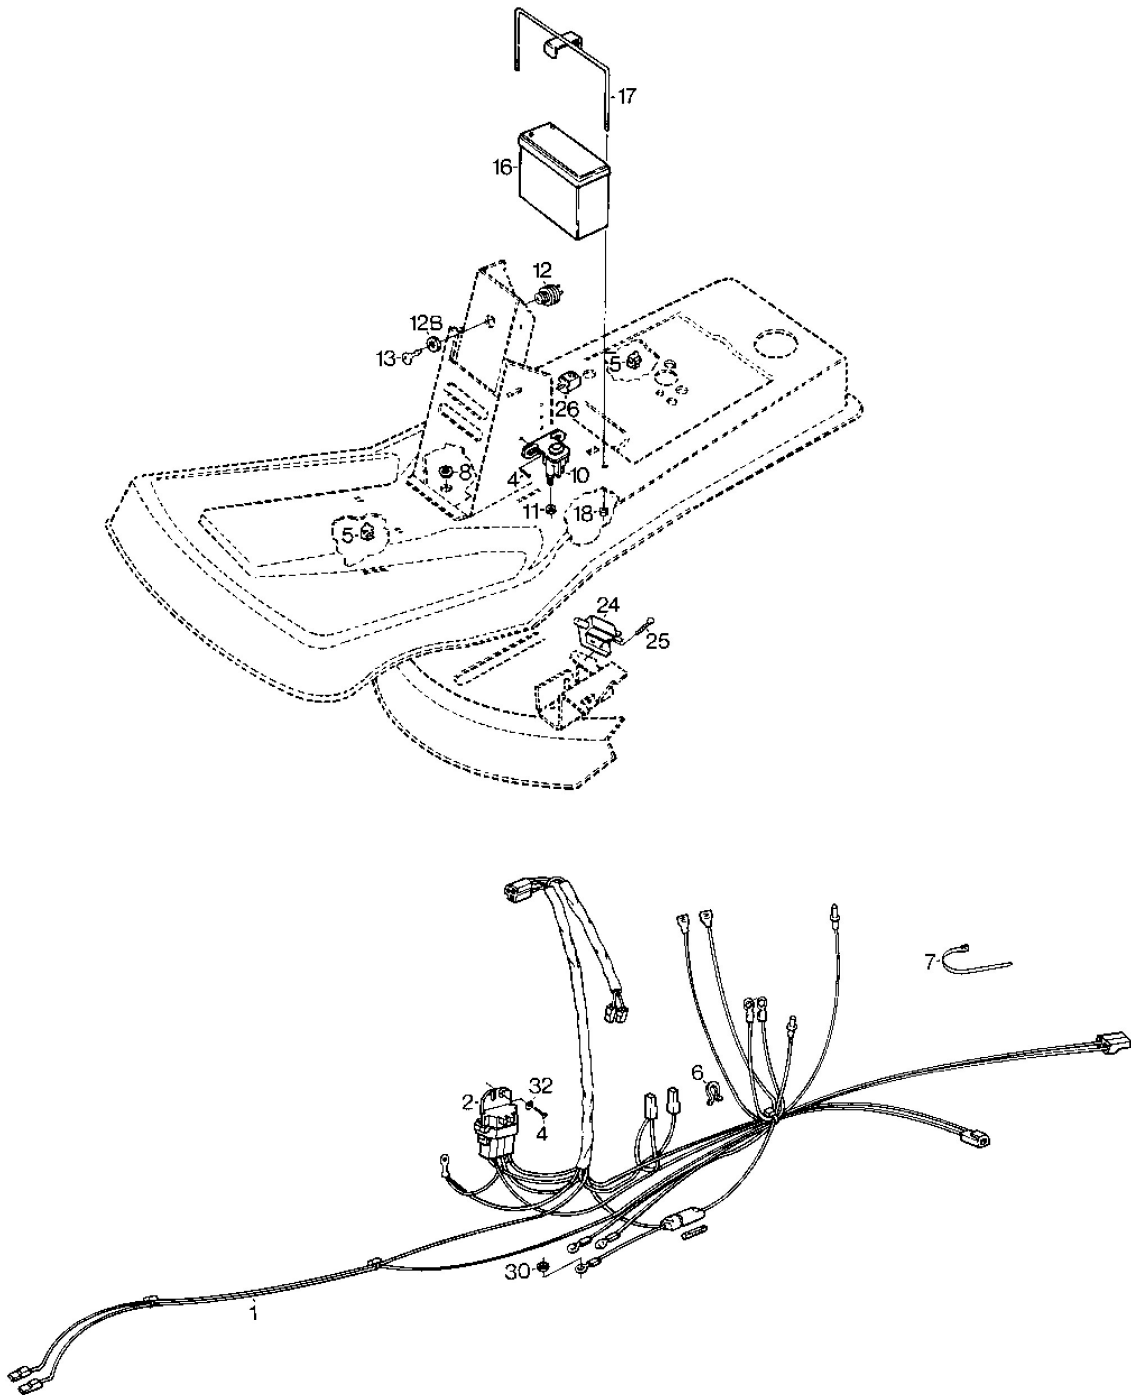

Engine Transmission

Ref.nr.	Antal	Komponentkode	Beskrivelse	Noter	From	Op til
54	1	1134-3180-01	Spring			
55	3	9997-0520-16	Screw			
56	3	9747-0531-02	Nut			
57	1	9987-5251-12	Screw	3/8" UNF x 51 mm		
61	3	9955-3732-12	Screw			
62	1	9600-0250-00	Key			
73	2	1134-3745-02	Rim			
74	2	9545-0121-00	Tyre	5.30/4.50 - 6		
75	2	9545-0500-00	Valve Assy.			
76	2	1134-3170-01	Bolt			
77	1	1134-3200-01	Shift Rod			
78	1	1134-0149-01	Spacer			
80	1	9997-0855-12	Screw			
85	1	9699-0030-02	Washer			
86	1	1134-3898-01	Oil Pump			
87	1	1134-3870-01	Adapter Plate			
88	3	9997-0830-16	Screw	30 mm		
88	1	9997-0840-16	Screw	40 mm		
89	4	9747-0831-02	Lock Nut			