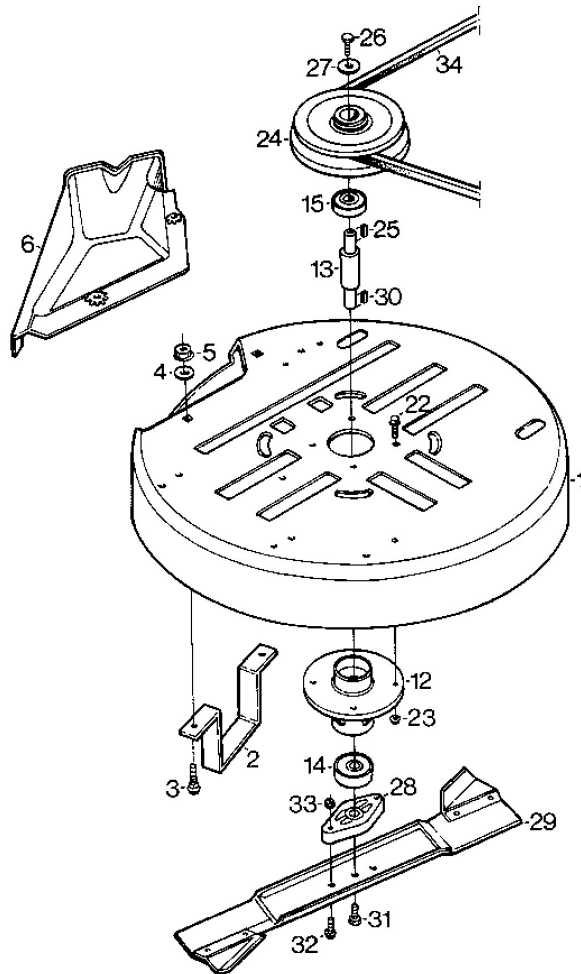

Mower Deck 65S

Ref.nr.	Antal	Komponentkode	Beskrivelse	Noter	From	Op til
1	1	1134-3216-02	Mower Deck (65S) Black			
2	1	1134-3288-01	Transport Blade Lock			
3	2	9898-0820-16	Screw			
4	2	9699-0056-02	Washer			
5	2	9747-0831-02	Lock Nut			
6	1	1134-3682-01	Discharge Shield			
12	1	1134-2147-01	Bearing Box Assy.			
13	1	1134-2083-01	Blade Shaft			
14	1	9549-0014-00	Ball Bearing			
15	1	9549-0027-00	Ball Bearing			
22	4	9959-0820-16	Screw			
23	4	9739-0831-22	Nut			
24	1	1134-3186-01	Belt Pulley	D = 174 mm		
25	1	1134-0323-00	Key			
26	1	9991-1024-19	Screw			
27	1	9699-0030-02	Washer			
28	1	1134-2082-01	Blade Holder			
29	1	1134-3222-01	Blade			
30	1	1134-0323-00	Key			
31	1	9991-1024-19	Screw			
32	2	9959-0830-16	Screw			
33	2	9739-0831-22	Nut			
34	1	1134-9032-01	V-Belt	= 9585-0075-00