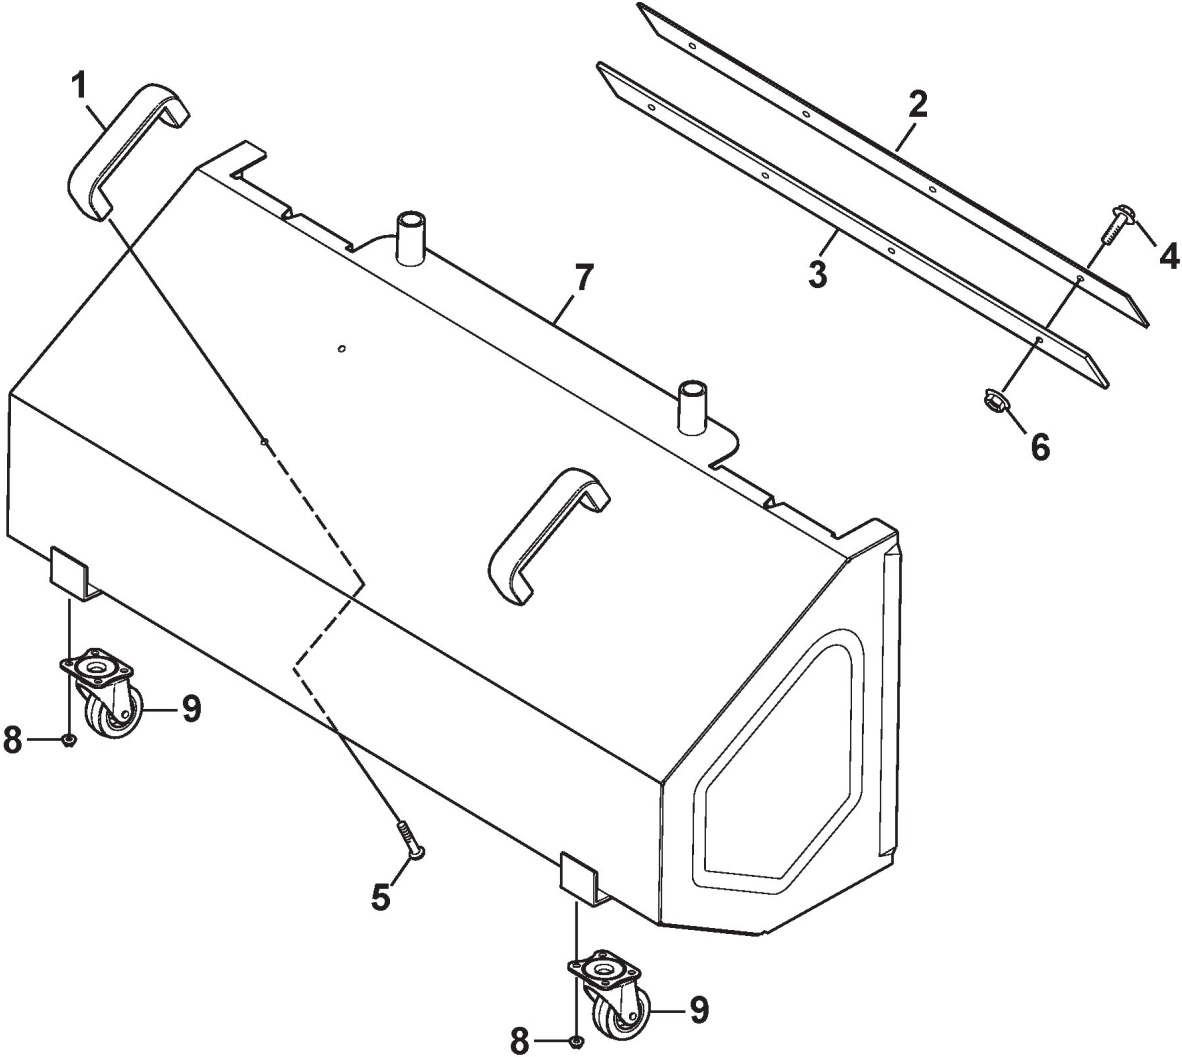

Collecting Box

Ref.nr.	Antal	Komponentkode	Beskrivelse	Noter	From	Op til
1	2	118820418/0	Hanlde			
2	1	118820437/0	Plate			
3	1	118820438/0	Plate			
4	4	112800815/0	Screw			
5	4	112728099/1	Screw			
6	4	112154210/0	Nut			
7	1	118820439/0	Collecting Box Welded			
8	8	118820030/0	Nut			
9	2	118820417/0	Wheel