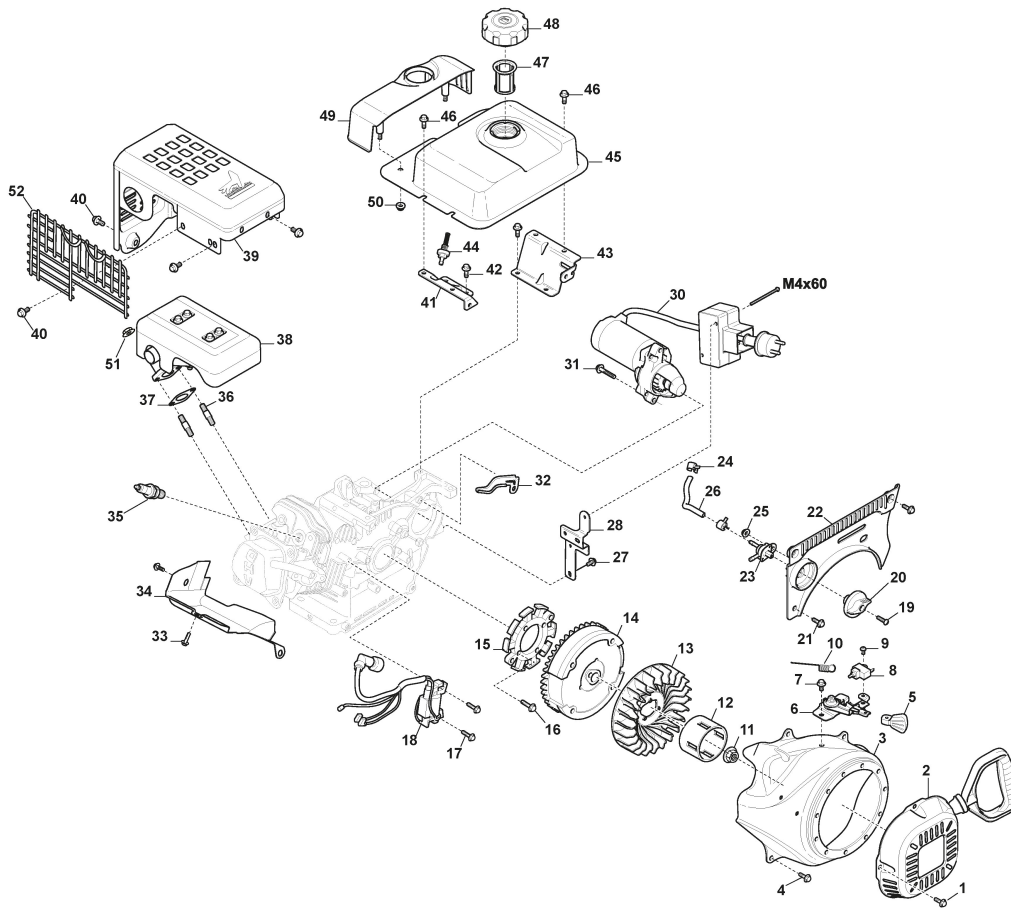

Engine WS 210 - Starter Assy, Tank

Ref.nr.	Antal	Komponentkode	Beskrivelse	Noter	From	Op til
50	2	118550806/0	Nut			
51	2	112293201/0	Nut			
52	1	118551530/0	Muffler Protection