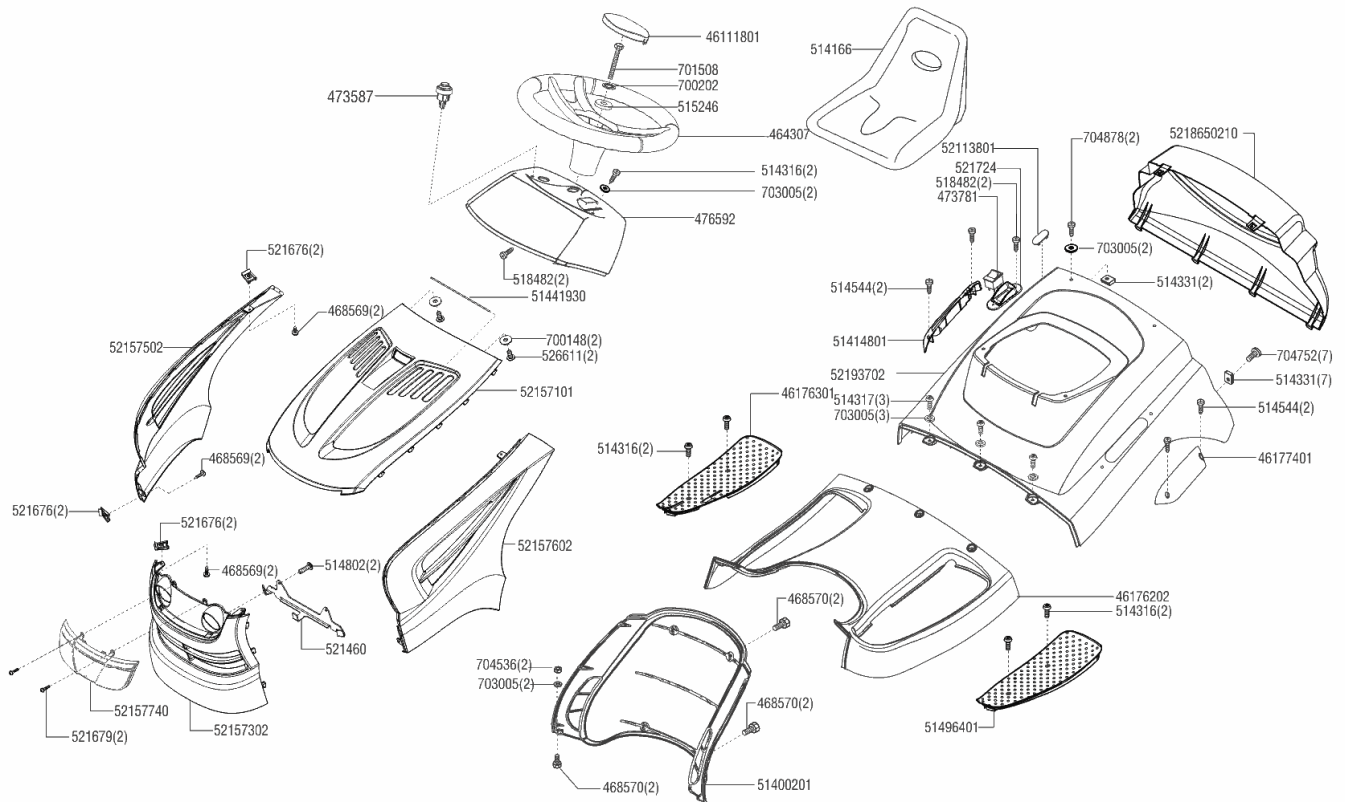

Ersatzteilliste für 127372

Seite 1

POS N° Artikelnummer Name

POS N°	Artikelnummer	Name
	46111801	ABDECKKAPPE FÜR LENKRAD R9005
	46176202	MITTELKONSOLE VORNE R3000
	46176301	TRITTPLATTE RECHTS R9005
	46177401	ABDECKUNG SCHALKULISSE FUSSC R9005
	464307	LENKRAD KPL
	468569	9102-090-3781-A L TX 4,8X16 F ZNNI8F
	468570	9022-313-1400-A L TX 6X40 ISO7380 ZNNI8F
	473587	DRUCKTASTER RUND A
	473781	MÄHDECKSCHALTER AL-KO TAMP
	476592	BEDIENKONSOLE R9005 LOCHEN T3 1ZY TAM
	51400201	KONSOLE MOTORHAUBE R9005
	51414801	ABDECKUNG HÖHENVERSTELLUNG R9005
	514166	SITZ SEAT 1
	514316	SHR SFS-TAPT6X12 2019 TORX ZNNI8F
	514317	SHR SFS-TAPT6X16 2019 TORX ZNNI8F
	514331	BLECHMUTTER 4.8 FORM 1 VZ
	514331	BLECHMUTTER 4.8 FORM 1 VZ
	51441930	FEDERSTAHLDRAHT VERZ
	514544	SHR PT-KB 60X30 WN1451 A2K
	514802	PT-K 60X20 TORX 1452 VZ
	51496401	TRITTPLATTE LINKS 102 R9005
	515246	SCHEIBE 30/10,5 X 5
	518482	SHR PT-K 50X18 1451 A2K
	52113801	ABDECKKAPPE MITTELKONSOLE R9005