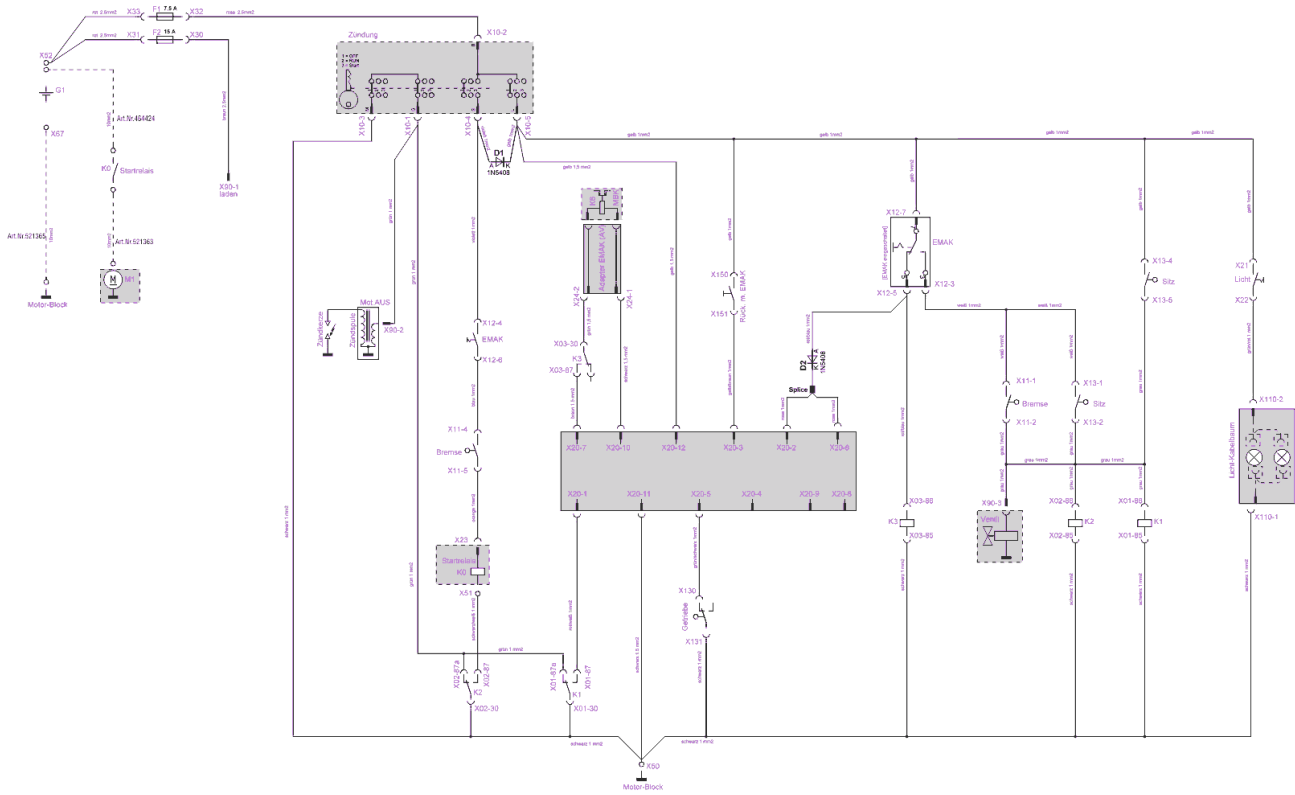

- 464424 KABEL ROT BATTERIE/RELAIS
- 473661 6170-440-0500-A ADAPTER EMAK
- 476670 KABELBAUM HAUPTSTRANG 110 SA AL-KO T3
- 521361 STARTERRELAIS 12V/200AMPER
- 521363 KABEL ROT STARTER/RELAIS
- 521365 KABEL BLAU MASSELEITER

Seite 10

POS №	Artikelnummer	Name
	464424	KABEL ROT BATTERIE/RELAIS
	521363	KABEL ROT STARTER/RELAIS
	521365	KABEL BLAU MASSELEITER