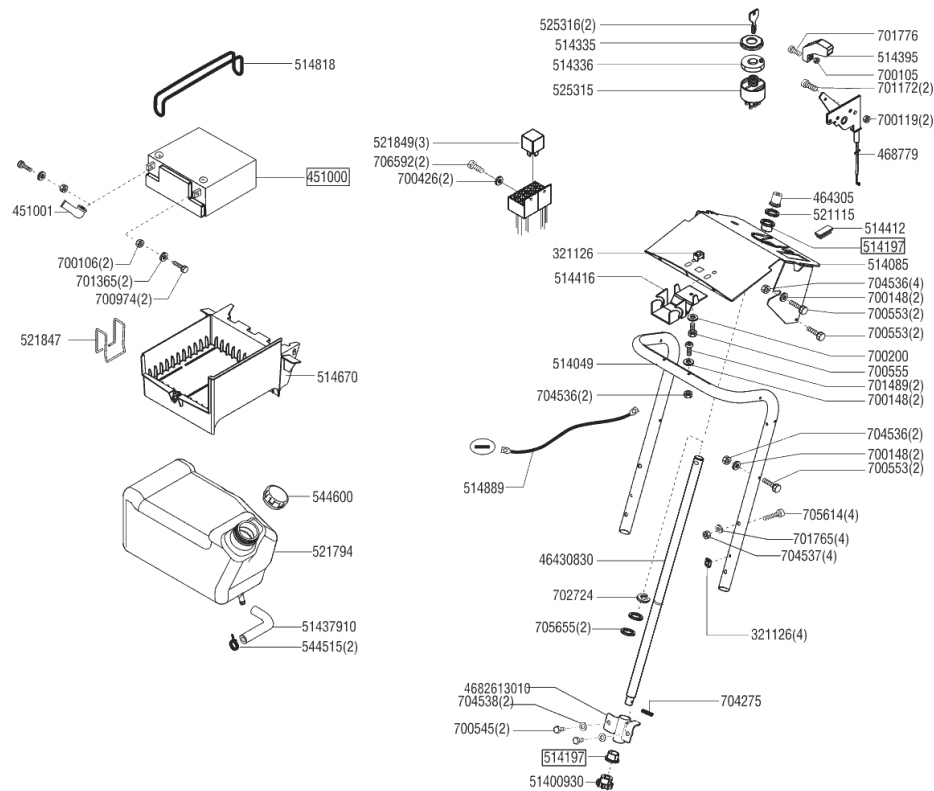

Seite 6

POS N° Artikelnummer Name

464320	RIEMENSCHUTZ VORNE LINKS R9005
464432	BLECHMUTTER M8 013938
464571	RIEMENSCHUTZ HINTEN LI SA NACHARBEIT
544578	SFS TAPT 8X 16NR2021 ZNNI8F
700147	SHB 5,3 9021-ST VZ
700147	SHB 5,3 9021-ST VZ
B12723	SCHR.DIN7500 NE M5*16-ST-TORX
B12723	SCHR.DIN7500 NE M5*16-ST-TORX

Seite 7

POS N° Artikelnummer Name

POS N°	Artikelnummer	Name
	464432	BLECHMUTTER M8 013938
	464572	RIEMENSCHUTZ HINTEN RE SA NACHARBEIT
	476664	RIEMENSCHUTZ VO RECHTS 110CM SA NACHA
	544578	SFS TAPT 8X 16NR2021 ZNNI8F
	700147	SHB 5,3 9021-ST VZ
	700147	SHB 5,3 9021-ST VZ
	B12723	SCHR.DIN7500 NE M5*16-ST-TORX
	B12723	SCHR.DIN7500 NE M5*16-ST-TORX