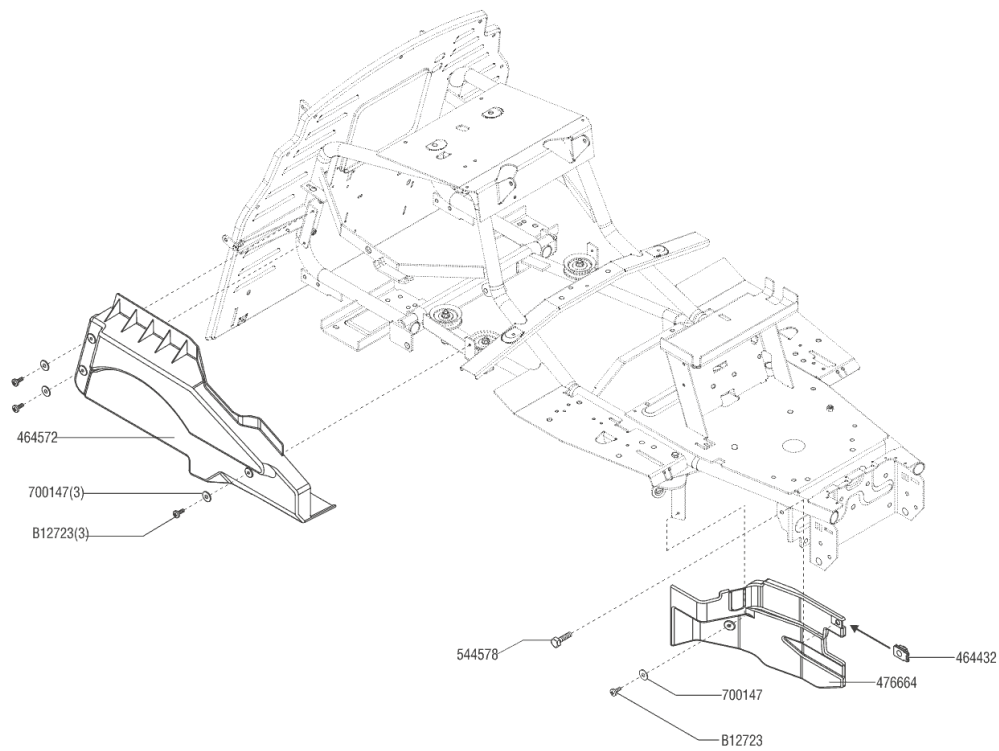

Seite 7

POS N° Artikelnummer Name

POS N°	Artikelnummer	Name
	464432	BLECHMUTTER M8 013938
	464572	RIEMENSCHUTZ HINTEN RE SA NACHARBEIT
	476664	RIEMENSCHUTZ VO RECHTS 110CM SA NACHA
	544578	SFS TAPT 8X 16NR2021 ZNNI8F
	700147	SHB 5,3 9021-ST VZ
	700147	SHB 5,3 9021-ST VZ
	B12723	SCHR.DIN7500 NE M5*16-ST-TORX
	B12723	SCHR.DIN7500 NE M5*16-ST-TORX