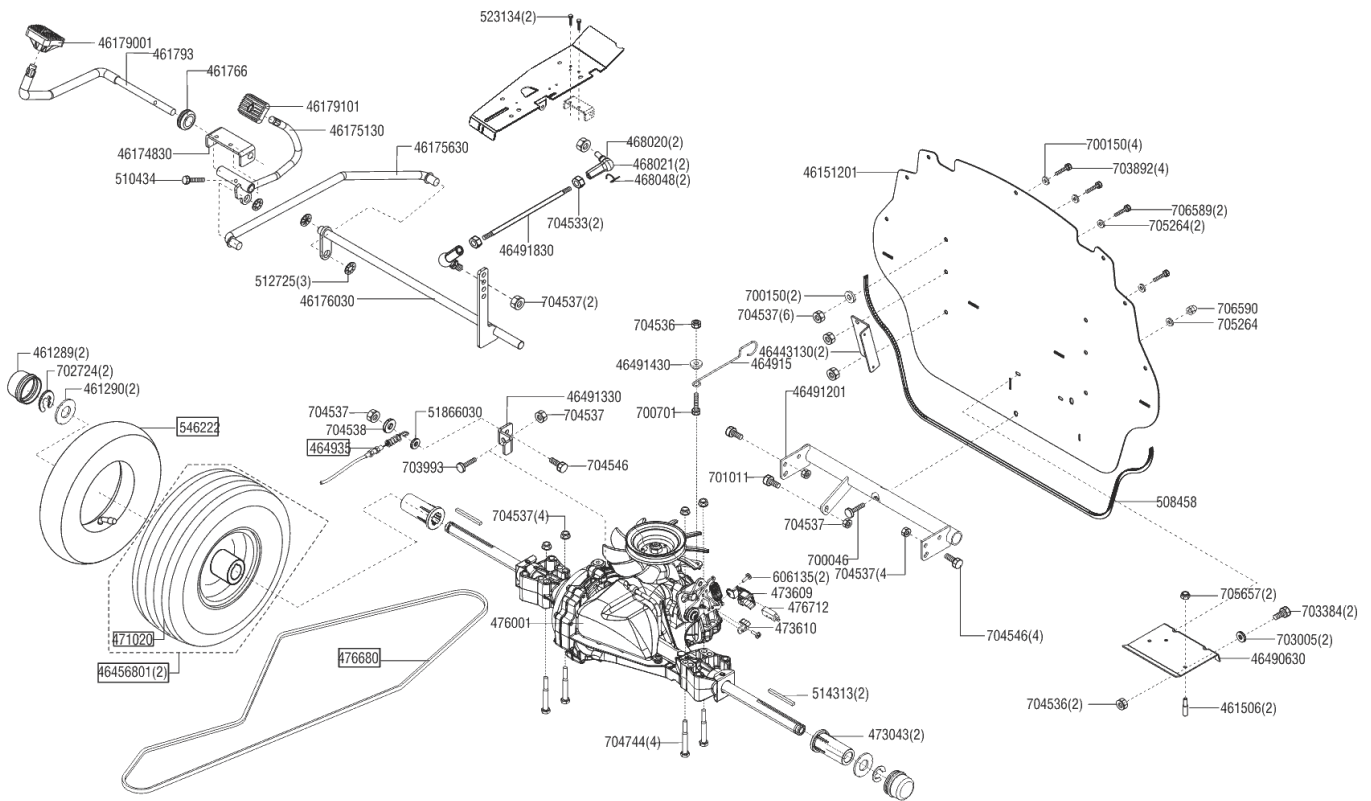

Seite 3

POS № Artikelnummer Name

POS №	Artikelnummer	Name
	461289	ABDECKKAPPE TRAKTOR
	461290	SCHEIBE 42MM FÜR TRAKTOR
	461506	BOLZEN
	46151201	RÜCKWAND SEITENAUSWURF 102 R9005
	46174830	LAGERBOCK FÜR PEDAL VERZ
	46175130	PEDAL RÜCKWÄRTS GESCHW VERZ
	46175630	VERBINDUNGSSTAB GESCHW VERZ
	46176030	UMLENKUNG HINTEN GESCHW VERZ
	461766	DURCHFÜHRUNGSTÜLLE
	46179001	PEDALAUFLAGE VORWÄRTS HY-FUßS R9005
	46179101	PEDALAUFLAGE RÜCKWÄRTS HY-FUßS R9005
	461793	PEDAL VORWÄRTS MIT SS HY-FUSSC R9005
	46443130	BEFESTIGUNGSW RIEM FA RÜ VERZ
	46456801	HINTERRAD 18X8,50-8 BREIT CLM R9005
	46490630	RIEMENFÜHRUNG RÜCKWAND VERZ
	46491201	DREHMOMENTABSTÜTZUNG SA HY T3 GES R9005
	46491330	ZWISCHENBLECH BREMSHEBEL VERZ
	46491430	DISTANZBUCHSE VERZ
	464915	BAYPASSHEBEL HYDRO T3
	46491830	VERBINDUNGSSTAB-FUSSHYDRO GETR VERZ
	464935	SCHALT-BOWDENZUG-BREMSE
	468020	9666-003-5110-A WINKELGELENK KUGEL M8
	468021	9666-003-7023-A WINKELGELENK SCHALE M8
	468048	9666-003-7013-A CLIP F WINKELGELENK 8MM
	471020	6170-704-9525-A REIFEN 18X8,50-8 CARLISL
	473043	6165-764-2800-A DISTANZBUCHSE AV