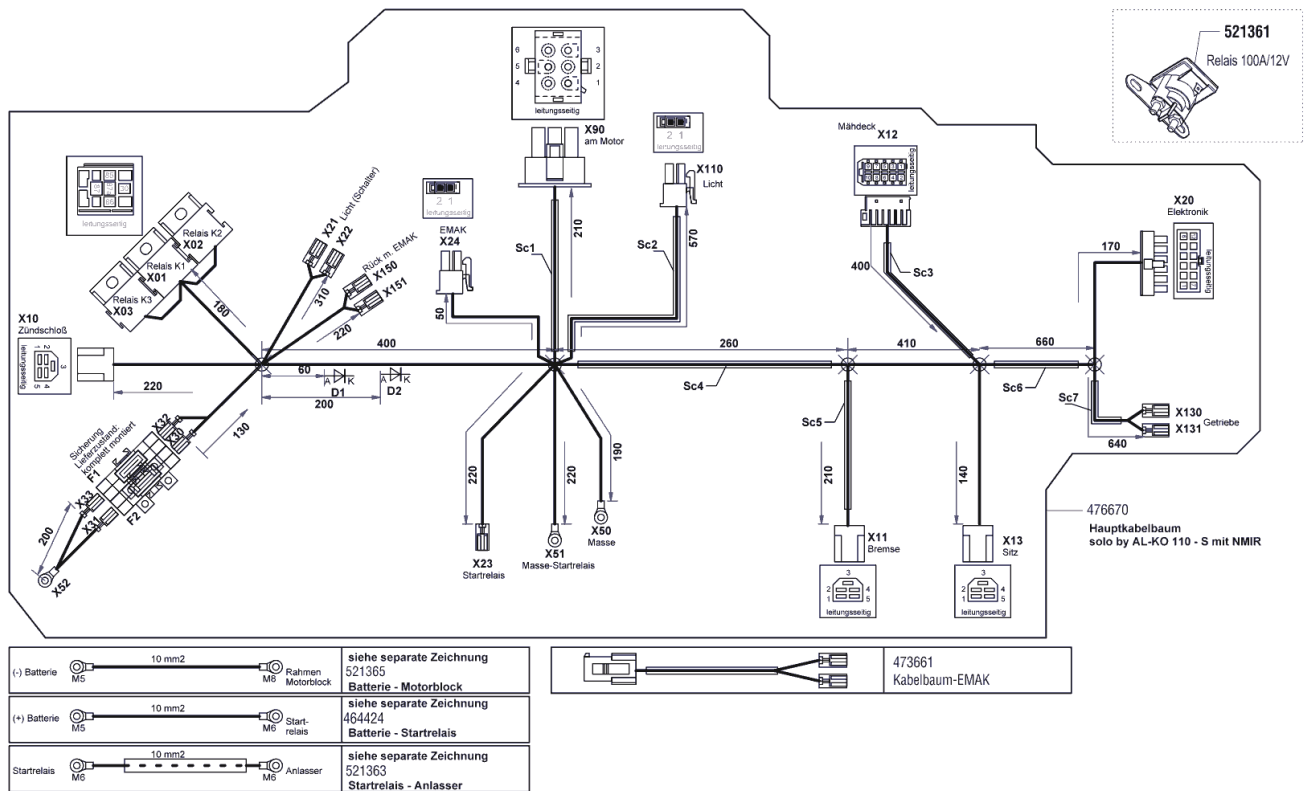

525316	ZÜNDSCHLÜSSEL
544515	SCHLAUCHKLEMME 14,5 B&S 93053
544600	TANKDECKEL KPL
700105	MU 4 DIN934- 8 VZ
700106	MU 6KT 5 DIN934- 8 VZ
700119	MU 6KT 5 DIN985- 8 VZ
700148	SHB 6,4 9021-ST VZ
700200	SHB FAECHER- J 6,4 DIN6798 VZ
700426	SHB 4,3 DIN9021 - ST A2K 100HV
700545	SHR 8X 16 DIN933- 8.8 VZ
700553	SHR 6X 40 DIN933- 8.8 VZ
700555	SHR 6X 16 DIN933- 8.8 VZ
700974	SHR 5X 16 DIN933- 8.8 VZ
701172	SHR 5X 12 DIN933- 8.8 VZ
701365	SHB FAECHER- A 5,3 DIN6798 VZ
701489	SHR 6X 35 DIN933- 8.8 VZ
701765	SHB FAECHER- A 8,4 DIN6798 VZ
701776	SHR 4X 12 7985- 4.8-H VZ
702724	SHB SICH 15 6799 VZ
704275	STI SPAN ISO8748-ST 6X24
704536	MU 6KT 6 DIN985- 8 A3B
704536	MU 6KT 6 DIN985- 8 A3B
704537	MU 6KT 8 DIN985- 8 A3B
704538	SHB A 8,4 DIN125-ST A3B
705614	SHR 8X 40 7991- 8.8A3B
705655	SHB PA 20X28X1,5 988
706592	SHR ST4,2X13 -C-TORX 7981A2K