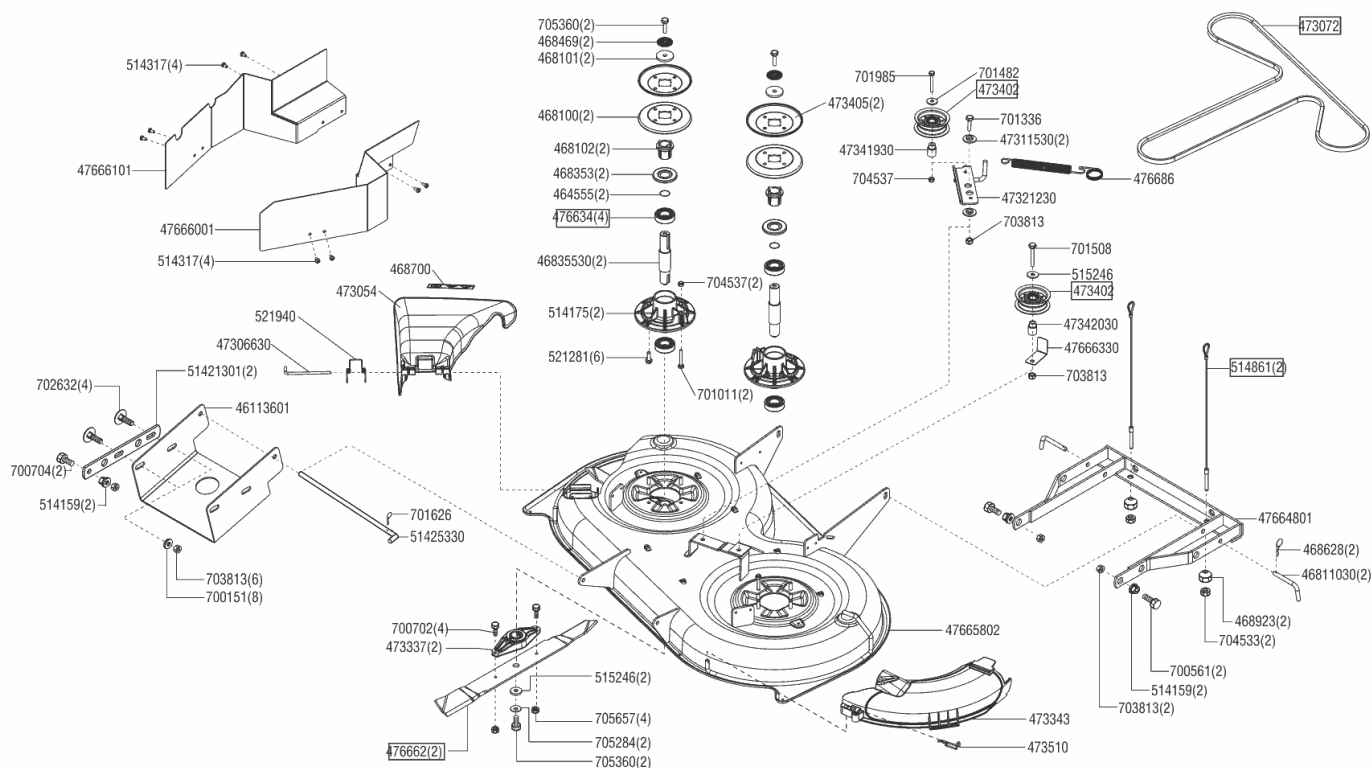

Seite 5

POS № Artikelnummer Name

46113601	MÄHDECKAUFHÄNGUNG VORNE R9005
464555	O-RING D23X1,5 NBR 70 SHORE A
468100	6160-764-8400-B KEILRIEMENSCHNURHÄL
468101	6170-702-1800-A SCHEIBE
468102	6170-702-0600-A MITNEHMER RIEMENS
46811030	6170-763-2300-A ARRETIERBOLZEN 95 M VERZ
468353	6170-702-2210-A LAGERDICHTUNG
46835530	6170-702-0710-B MESSERW FLANSCH VERZ
468469	0000-702-6600-A SPANNSCHEIBE 10X4 VIKING
468628	6170-763-1000-A FEDERSTECKER
468700	6170-967-4435-A AUFKLEBER MÄHDECK
468923	6170-703-2000-A KUGELM M8
473054	6165-706-2400-A AUSWURFKL 110
47306630	6165-703-0900-A STECKER AUSWU AV VERZ
473072	6165-704-2110-A RIEM MESSERA 110 SA AV
47311530	6165-763-3000-A LAGERBUCHSE LENKS VERZ
47321230	6165-760-0800-A SPANNWIPPE GESCH VERZ
473337	MESSERHALTER AL-KO
473343	6907-766-8320-A MULCH-VERSCHL 110 A/V
473402	6165-760-1200-A RÜCKENR 92 MIT LAGER SA
473405	6165-764-8400-A RIEMENSCH MÄHD 148
47341930	6165-764-2830-A DISTANZB SPANNR VERZ
47342030	6165-764-2840-A DISTANZB UMLENK VERZ
473510	6907-706-0200-A FEDERSTECKER MULCHV
476634	9503-003-6841-B LAG KUG 6205 2RS (HCH)
47664801	AUFHÄNGUNG HINTEN GESCHW 110CM SA R9005