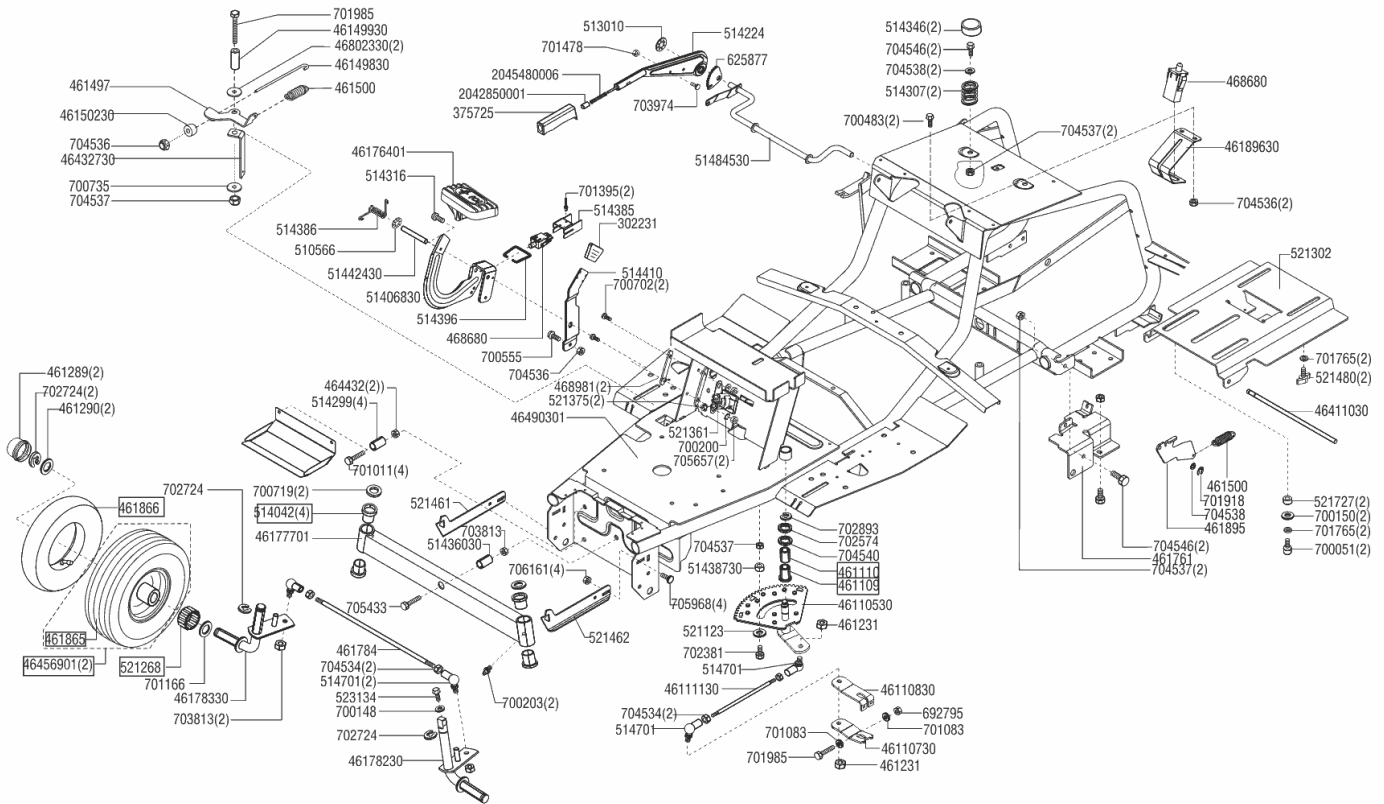

Ersatzteilliste für 127372

Seite 1

POS N° Artikelnummer Name

POS N°	Artikelnummer	Name
	46111801	ABDECKKAPPE FÜR LENKRAD R9005
	46176202	MITTELKONSOLE VORNE R3000
	46176301	TRITTPLATTE RECHTS R9005
	46177401	ABDECKUNG SCHALKULISSE FUSSC R9005
	464307	LENKRAD KPL
	468569	9102-090-3781-A L TX 4,8X16 F ZNNI8F
	468570	9022-313-1400-A L TX 6X40 ISO7380 ZNNI8F
	473587	DRUCKTASTER RUND A
	473781	MÄHDECKSCHALTER AL-KO TAMP
	476592	BEDIENKONSOLE R9005 LOCHEN T3 1ZY TAM
	51400201	KONSOLE MOTORHAUBE R9005
	51414801	ABDECKUNG HÖHENVERSTELLUNG R9005
	514166	SITZ SEAT 1
	514316	SHR SFS-TAPT6X12 2019 TORX ZNNI8F
	514317	SHR SFS-TAPT6X16 2019 TORX ZNNI8F
	514331	BLECHMUTTER 4.8 FORM 1 VZ
	514331	BLECHMUTTER 4.8 FORM 1 VZ
	51441930	FEDERSTAHLDRAHT VERZ
	514544	SHR PT-KB 60X30 WN1451 A2K
	514802	PT-K 60X20 TORX 1452 VZ
	51496401	TRITTPLATTE LINKS 102 R9005
	515246	SCHEIBE 30/10,5 X 5
	518482	SHR PT-K 50X18 1451 A2K
	52113801	ABDECKKAPPE MITTELKONSOLE R9005

Seite 2

POS № Artikelnummer Name

2042850001	DRUCKKNOPF HANDBREMSHEBEL SCHWARZ
2045480006	FEDER F. HANDGRIFF T
302231	KAPPE R9005
375725	HANDGRIFF HÖHENVERST
46110530	LENKSEGMENT GESCHW VERZ
46110730	LENKHEBEL 2 TEILIG UNTEN VERZ