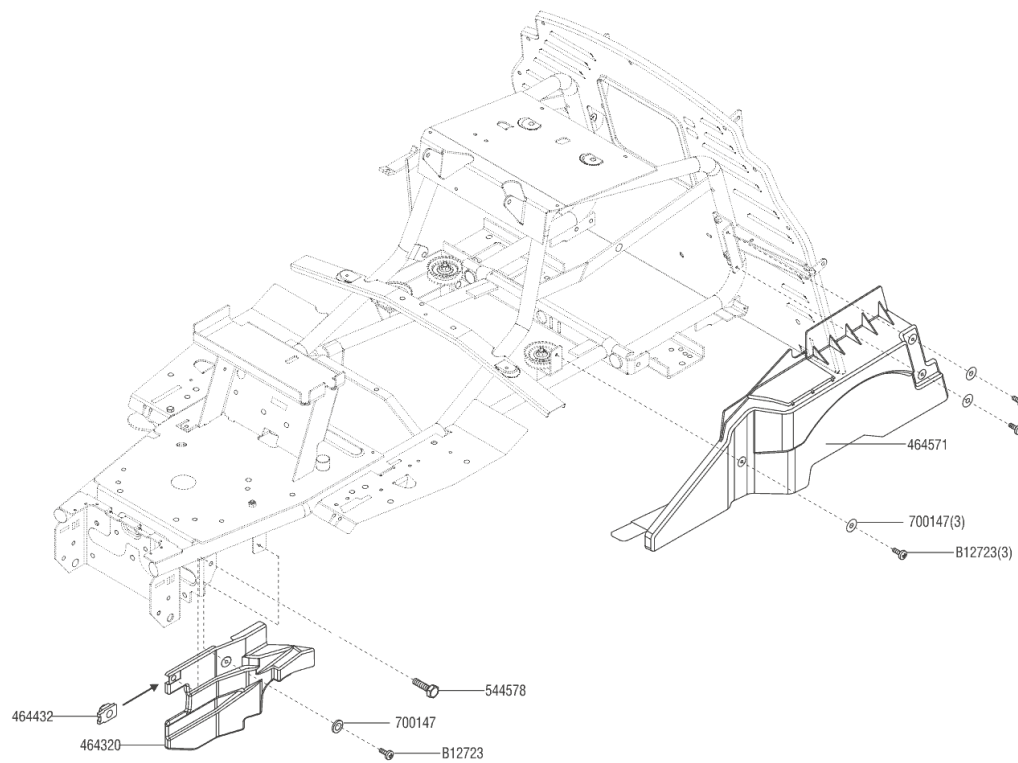

Seite 6

POS N° Artikelnummer Name

464320	RIEMENSCHUTZ VORNE LINKS R9005
464432	BLECHMUTTER M8 013938
464571	RIEMENSCHUTZ HINTEN LI SA NACHARBEIT
544578	SFS TAPT 8X 16NR2021 ZNNI8F
700147	SHB 5,3 9021-ST VZ
700147	SHB 5,3 9021-ST VZ
B12723	SCHR.DIN7500 NE M5*16-ST-TORX
B12723	SCHR.DIN7500 NE M5*16-ST-TORX