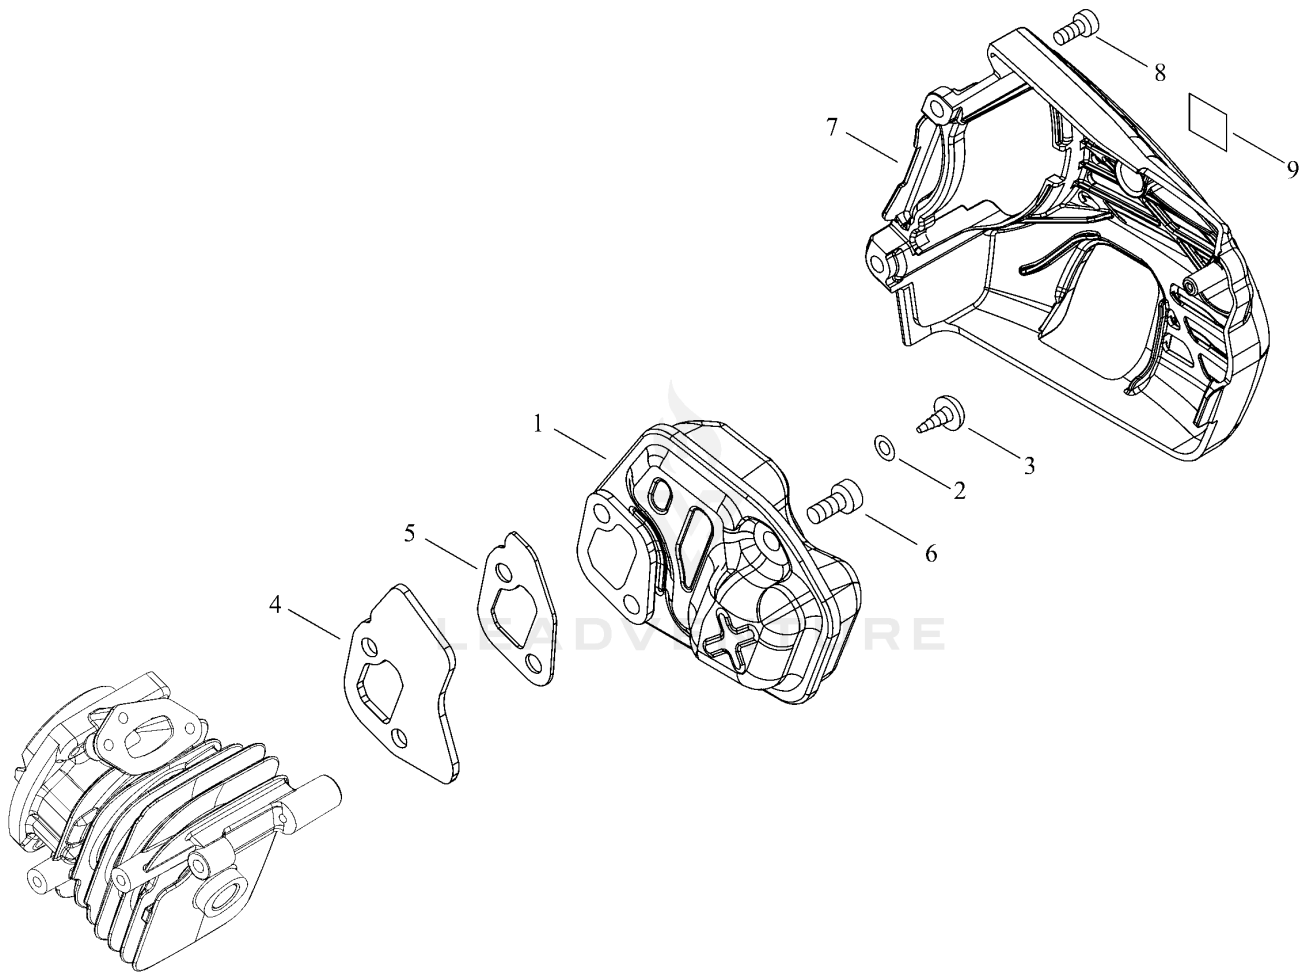

MUFFLER

Rendered by LeadVenture, Inc.

MUFFLER

Ref Number	Part Number	Part Description	Context Notes	Quantity
1	A030-000851	MUFFLER ASY		1
2	900602-00004	WASHER		1
3	900216-04006	SCREW		1
4	A312-000090	PLATE, EXHUST		1
5	V104-002290	GASKET,EXHAUST		1
6	V805-000150	BOLT, TORX 5		3
7	A320-001160	COVER,MUFFLER		1
8	V804-000000	BOLT, TORX 4		2
9	X505-007710	LABEL,CAUTION		1