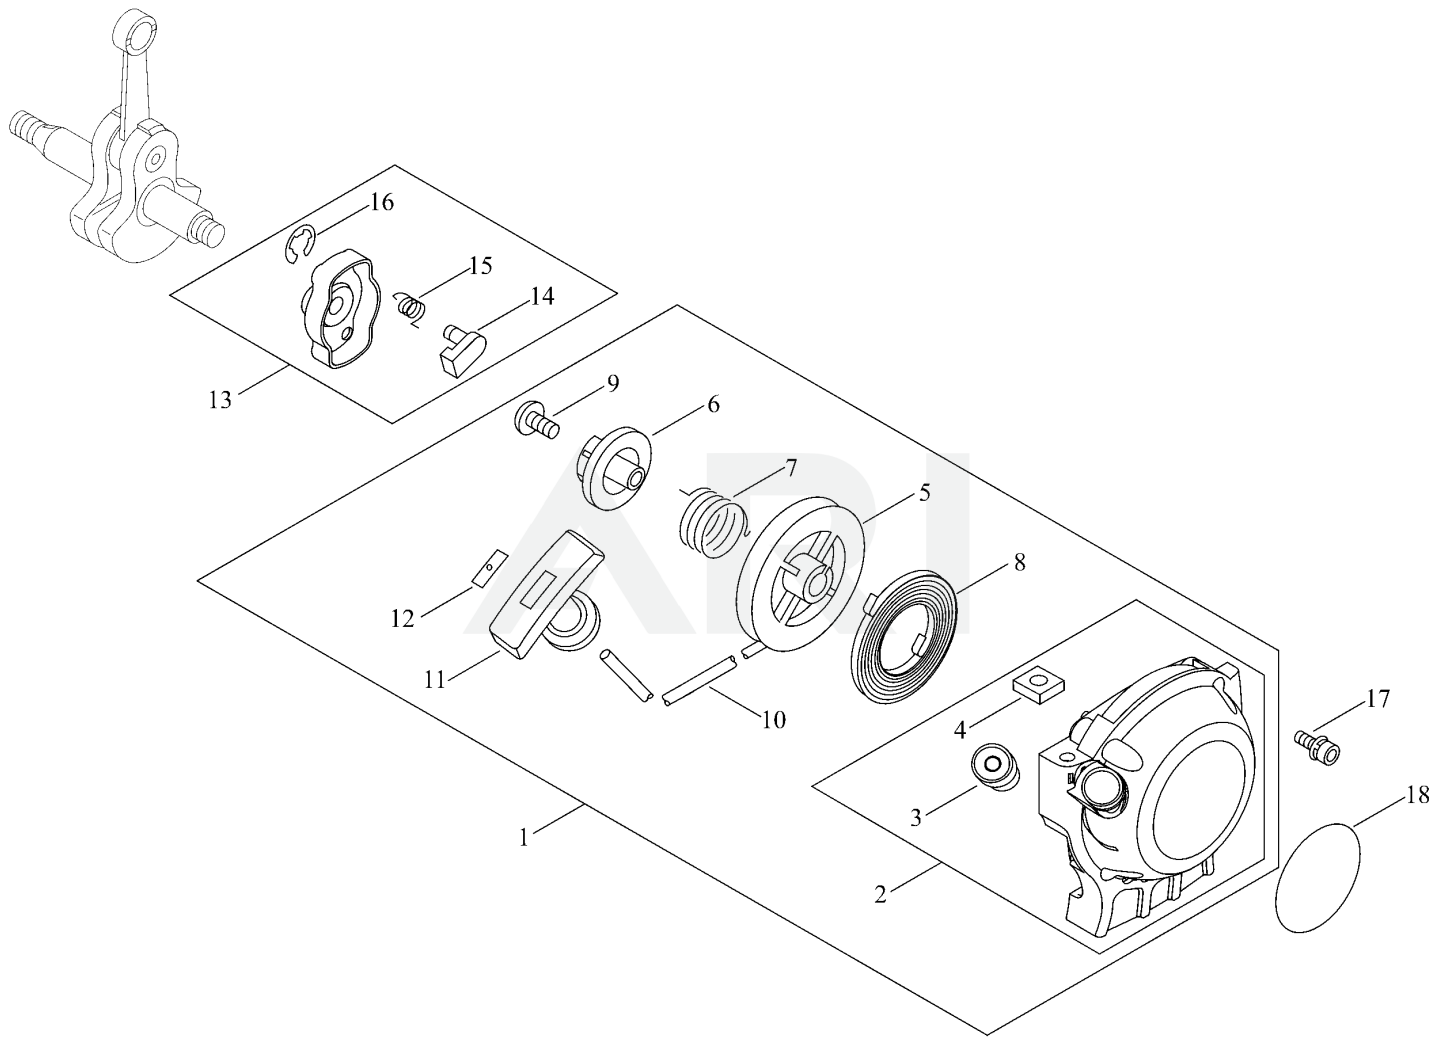

RECOIL STARTER, PULLY

Rendered by ARI Network Services, Inc.

RECOIL STARTER, PULLY

Ref Number	Part Number	Part Description	Context Notes	Quantity
1	A051-000941	STARTER,RECOIL		1
2	P022-049100	STATER CASE		1
3	P022-045770	GUIDE, ROPE		1
4	P022-022010	NUT		4
5	P022-027980	DRUM, STARTER		1
6	P022-028000	PLATE, CAM		1
7	P022-008270	SPRING,DAMPER		1
8	177220-42030	SPRING, REWIND		1
9	177236-61830	SCREW		1
10	P022-008260	ROPE		1
11	177228-27030	GRIP, STARTER		1
12	P022-037670	STOPPER, ROPE		1
13	A052-000180	PULLEY,ASM STARTER		1
14	P022-006850	PAWL, STARTER		2
15	P022-006510	SPRING, RETURN		1
16	P022-002100	E-RING		2
17	900163-04016	BOLT HSH		4
18	X502-000330	LABEL,ECHO		1