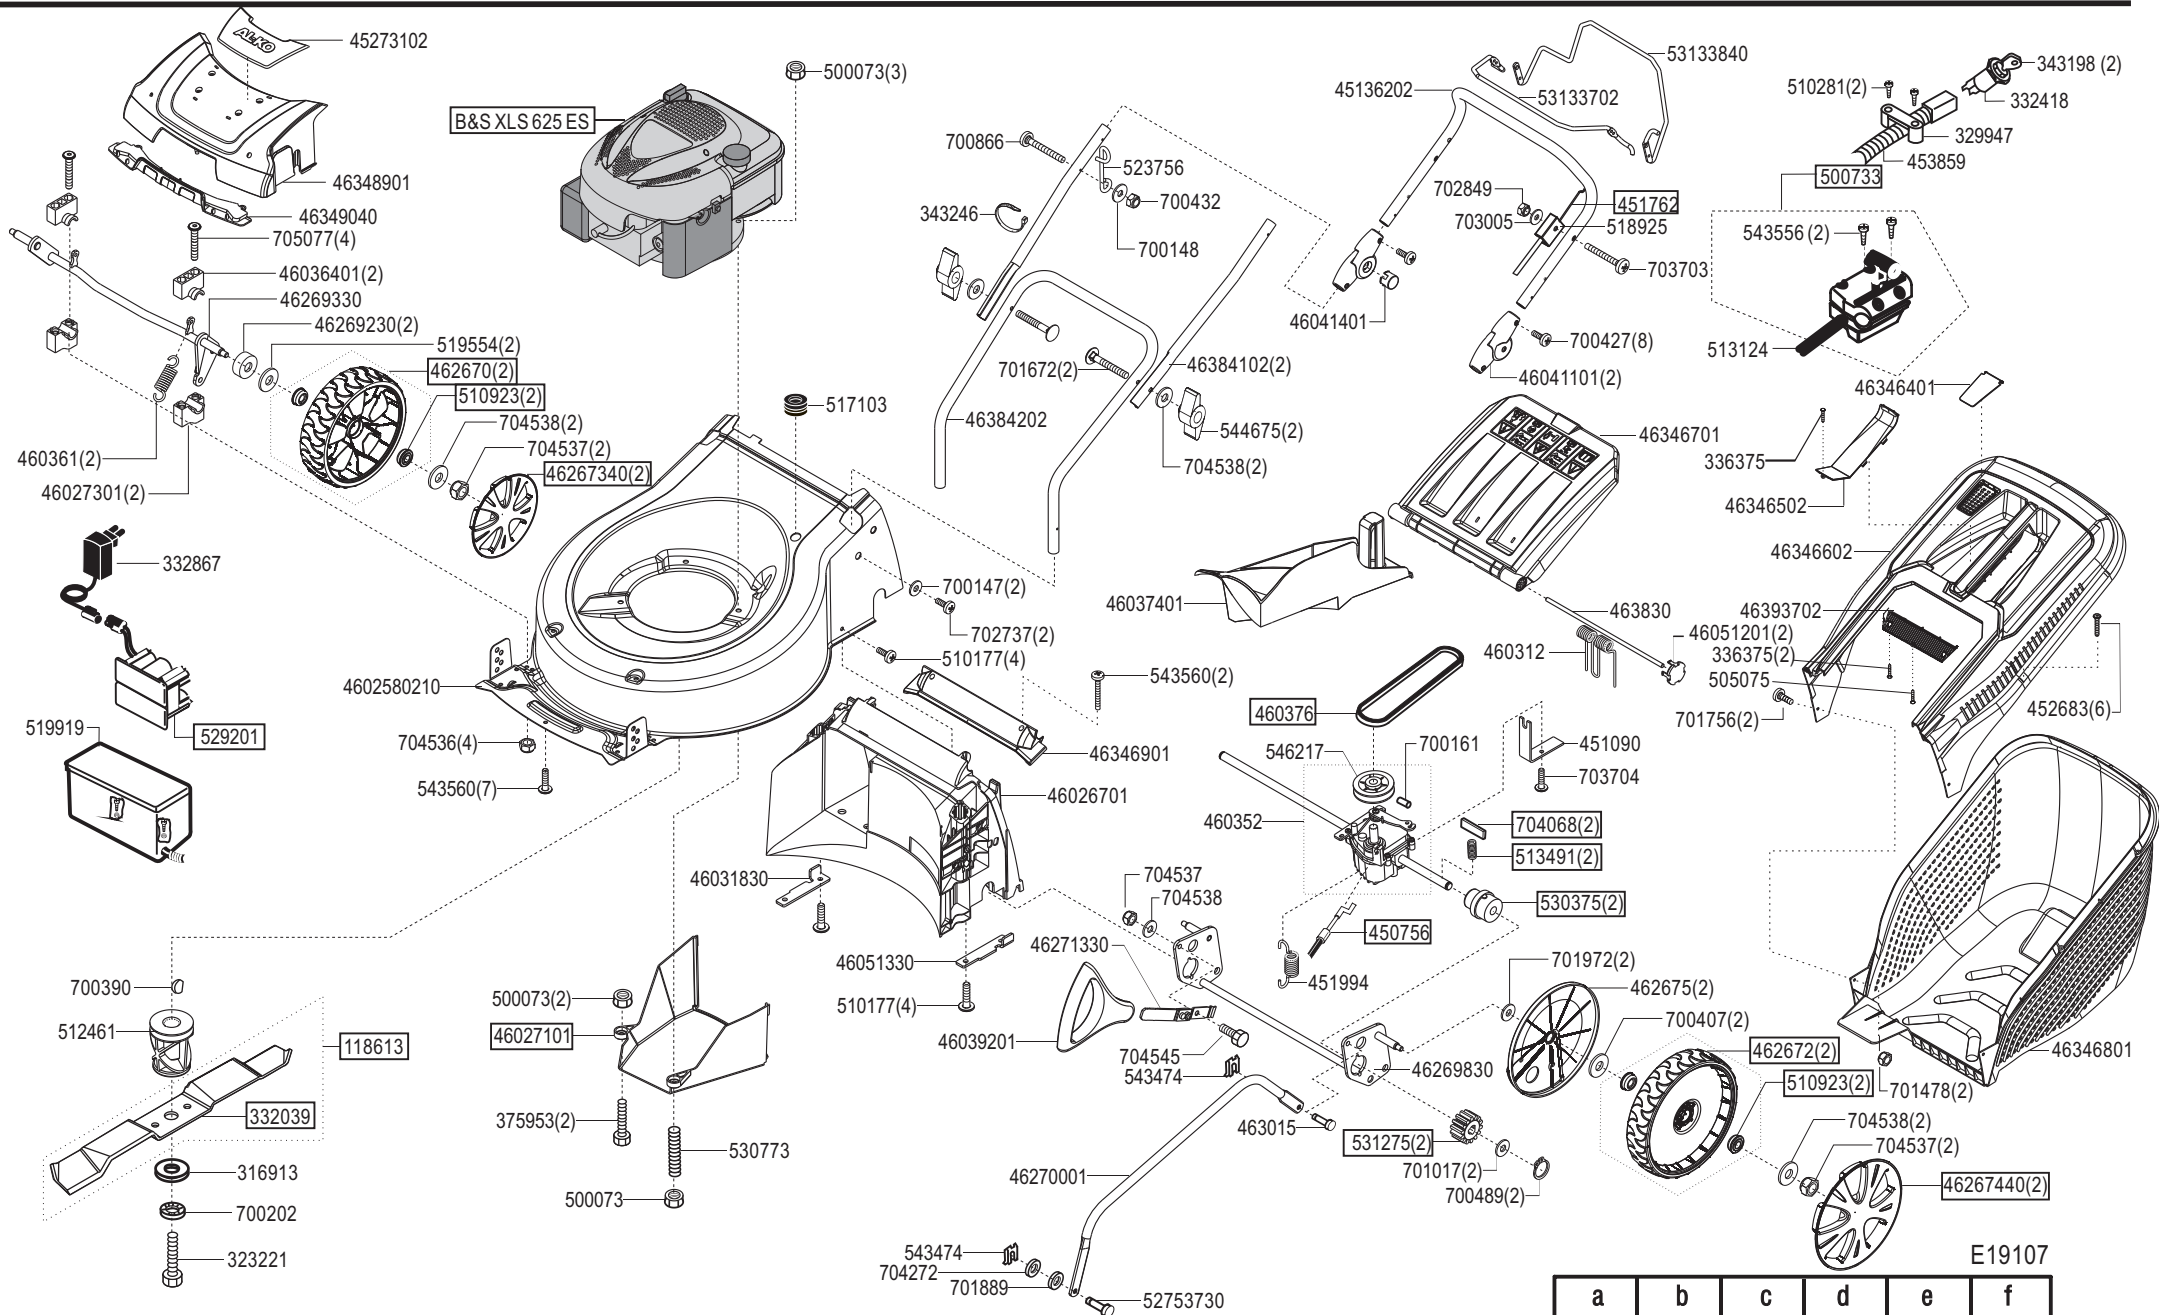

# 47 Auto ES HW

Art. Nr. 119107

# Gudena

E19107

a	b	c	d	e	f
01/09	11/09	02/11			