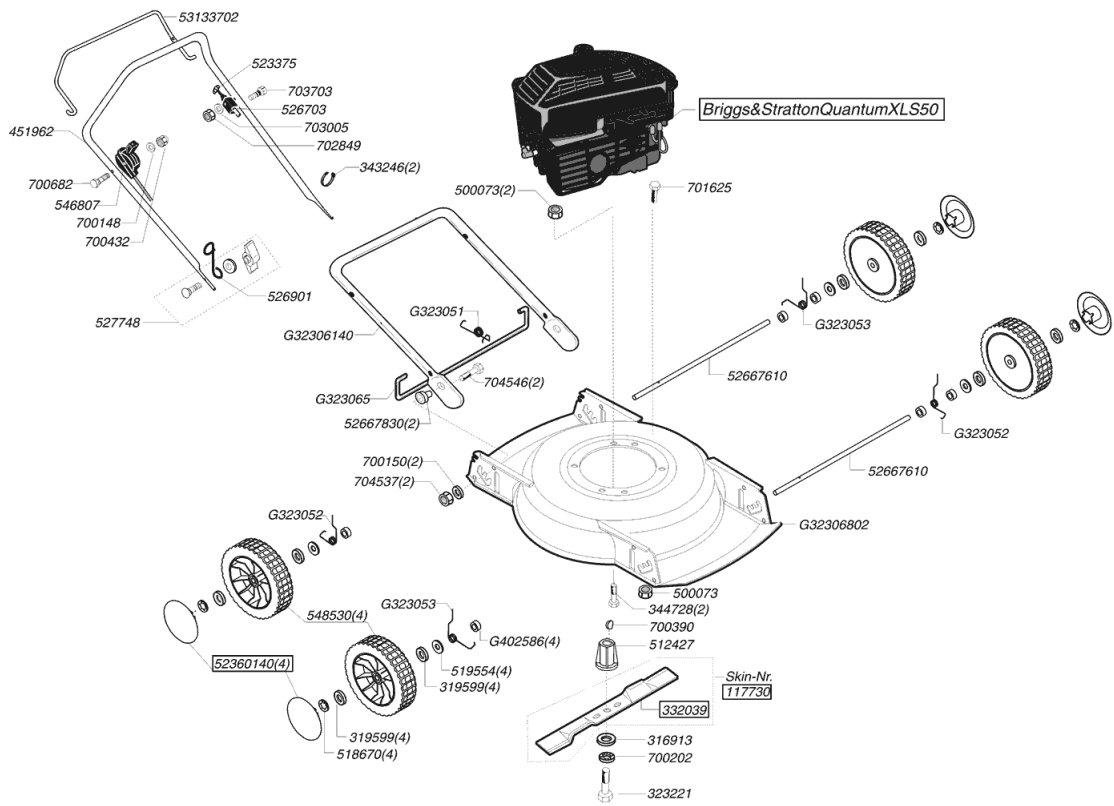

# Ersatzteilliste für 118643

**Seite 1****POS № Artikelnummer Name**

POS №	Artikelnummer	Name
	316913	SCHEIBE D50X5
	319599	SCHEIBE 25 X 10,5X 1,25 VZ
	323221	SKT-SCHR 3/8"X 60 10.9
	332039	MULCHMESSER 46
	343246	KABELBINDER 120x 4,5 SCHWARZ
	344728	SHR SKT M8X30 SPERRZ. U. KUPPE A2K 8.8
	451962	451962
	500073	MU SKT MIT SPERRVERZ M8 ZNNI8F
	500073	MU SKT MIT SPERRVERZ M8 ZNNI8F
	512427	MESSERHALTER WLK.61.9 SL
	518670	SCHNELLEBEFESTIGER12SXN26
	519554	SHB 13,5X24X0,6 137 VZ
	523375	BOWDENZUG TM 890 SPIRAL
	52360140	RADBLENDE D180 ROTAX SILBER
	52667610	ACHSE 46BIO RM KALIBRIEREN
	52667830	DISTANZHÜLSE UH 46BIO VERZ
	526703	BOWDENZUG TM 1000 SPIRAL
	526901	HOLMSTARTSEILFÜHRUNG 8 MM
	527748	HOLMBEFESTIGUNG M8 R9005 KPL
	53133702	TOTMANN-BÜGEL R3000
	546807	BOWDENZUG GAS 1085 KUNSTSTOFF R9005
	548530	RAD 180 MKL L-PROFIL
	700148	SHB 6,4 9021-ST VZ
	700150	SHB 8,4 9021-ST VZ
	700202	SHB FAECHER- J 10,5 DIN6798 VZ
	700390	SCHEIBENFEDER X 6.5 6888
	700432	MU HUT 6 DIN986- 8 VZ
	700682	SHR 6X 45 601-4.6 VZ
	701625	SHR 8X 60 DIN931- 8.8 VZ
	702849	MU 6KT 6 DIN985- 8 A3S
	703005	SHB 6,4 9021-ST ZNNI8F
	703703	SHR 6X 40 7985- 4.8-H A3B
	704537	MU 6KT 8 DIN985- 8 A3B
	704546	SHR 8X 20 DIN933- 8.8 A3B
	G323051	U-HOLM FEDER
	G323052	VERSTELLFEDER 46BIO RM
	G323053	VERSTELLFEDER 46BIO RM
	G32306140	G32306140
	G323065	HOLMVERRIEGELUNGSSTANGE 46 BIO
	G32306802	GEHÄUSE 46 BIO R3000 R.M
	G402586	DISTANZBUCHSE 46BIO RM