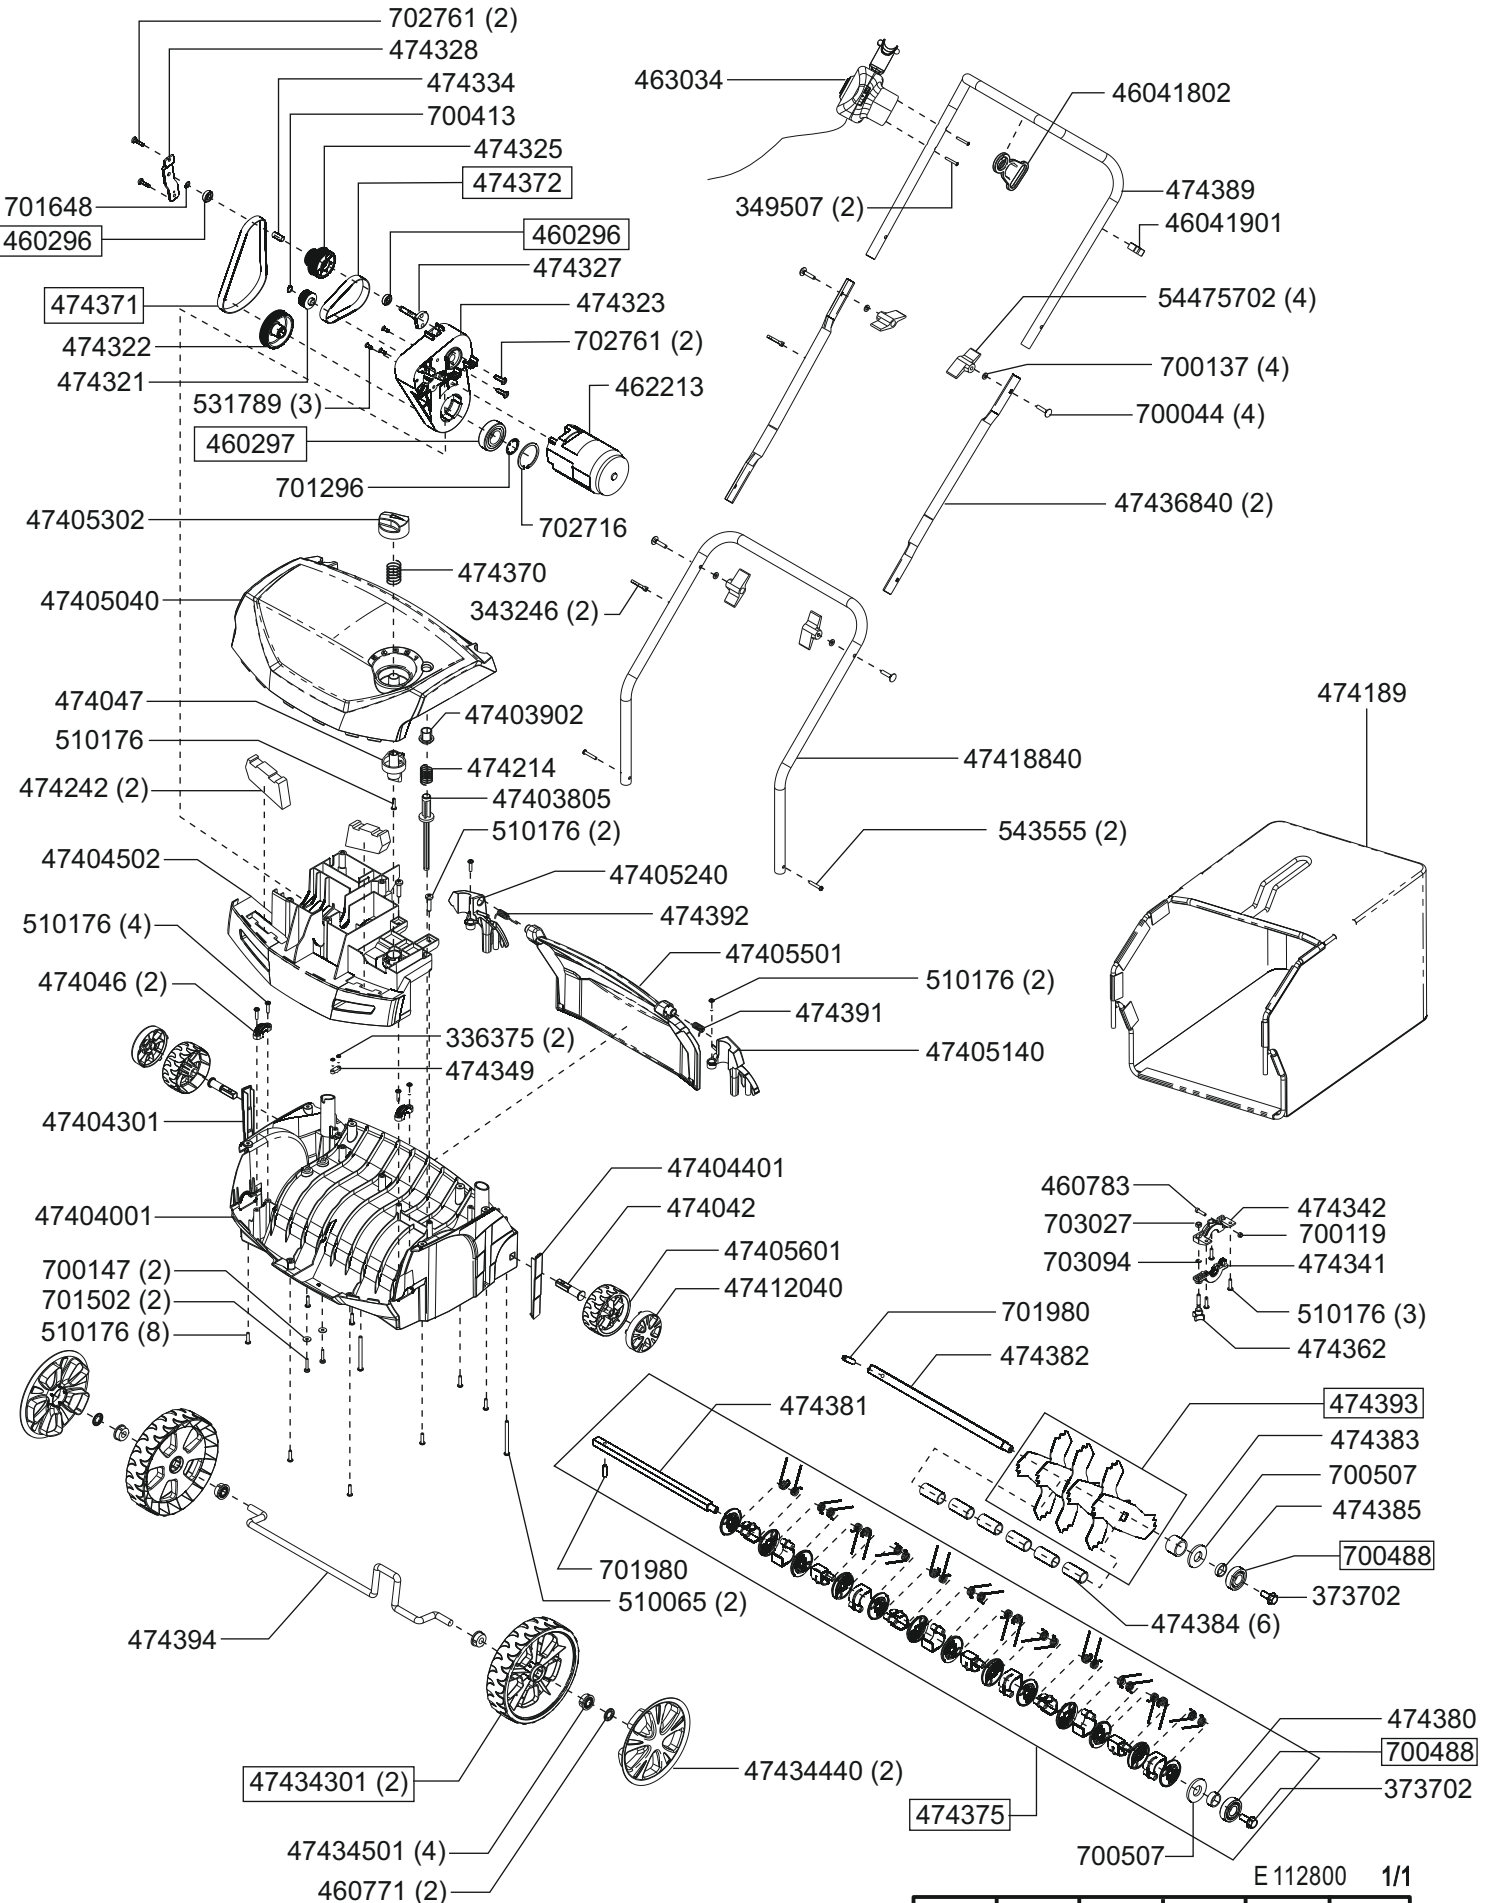

# VLE 38 Comfort

Art. Nr. 112 800

E 112800 1/1

a	b	c	d	e	f
*	*	*	*	*	*