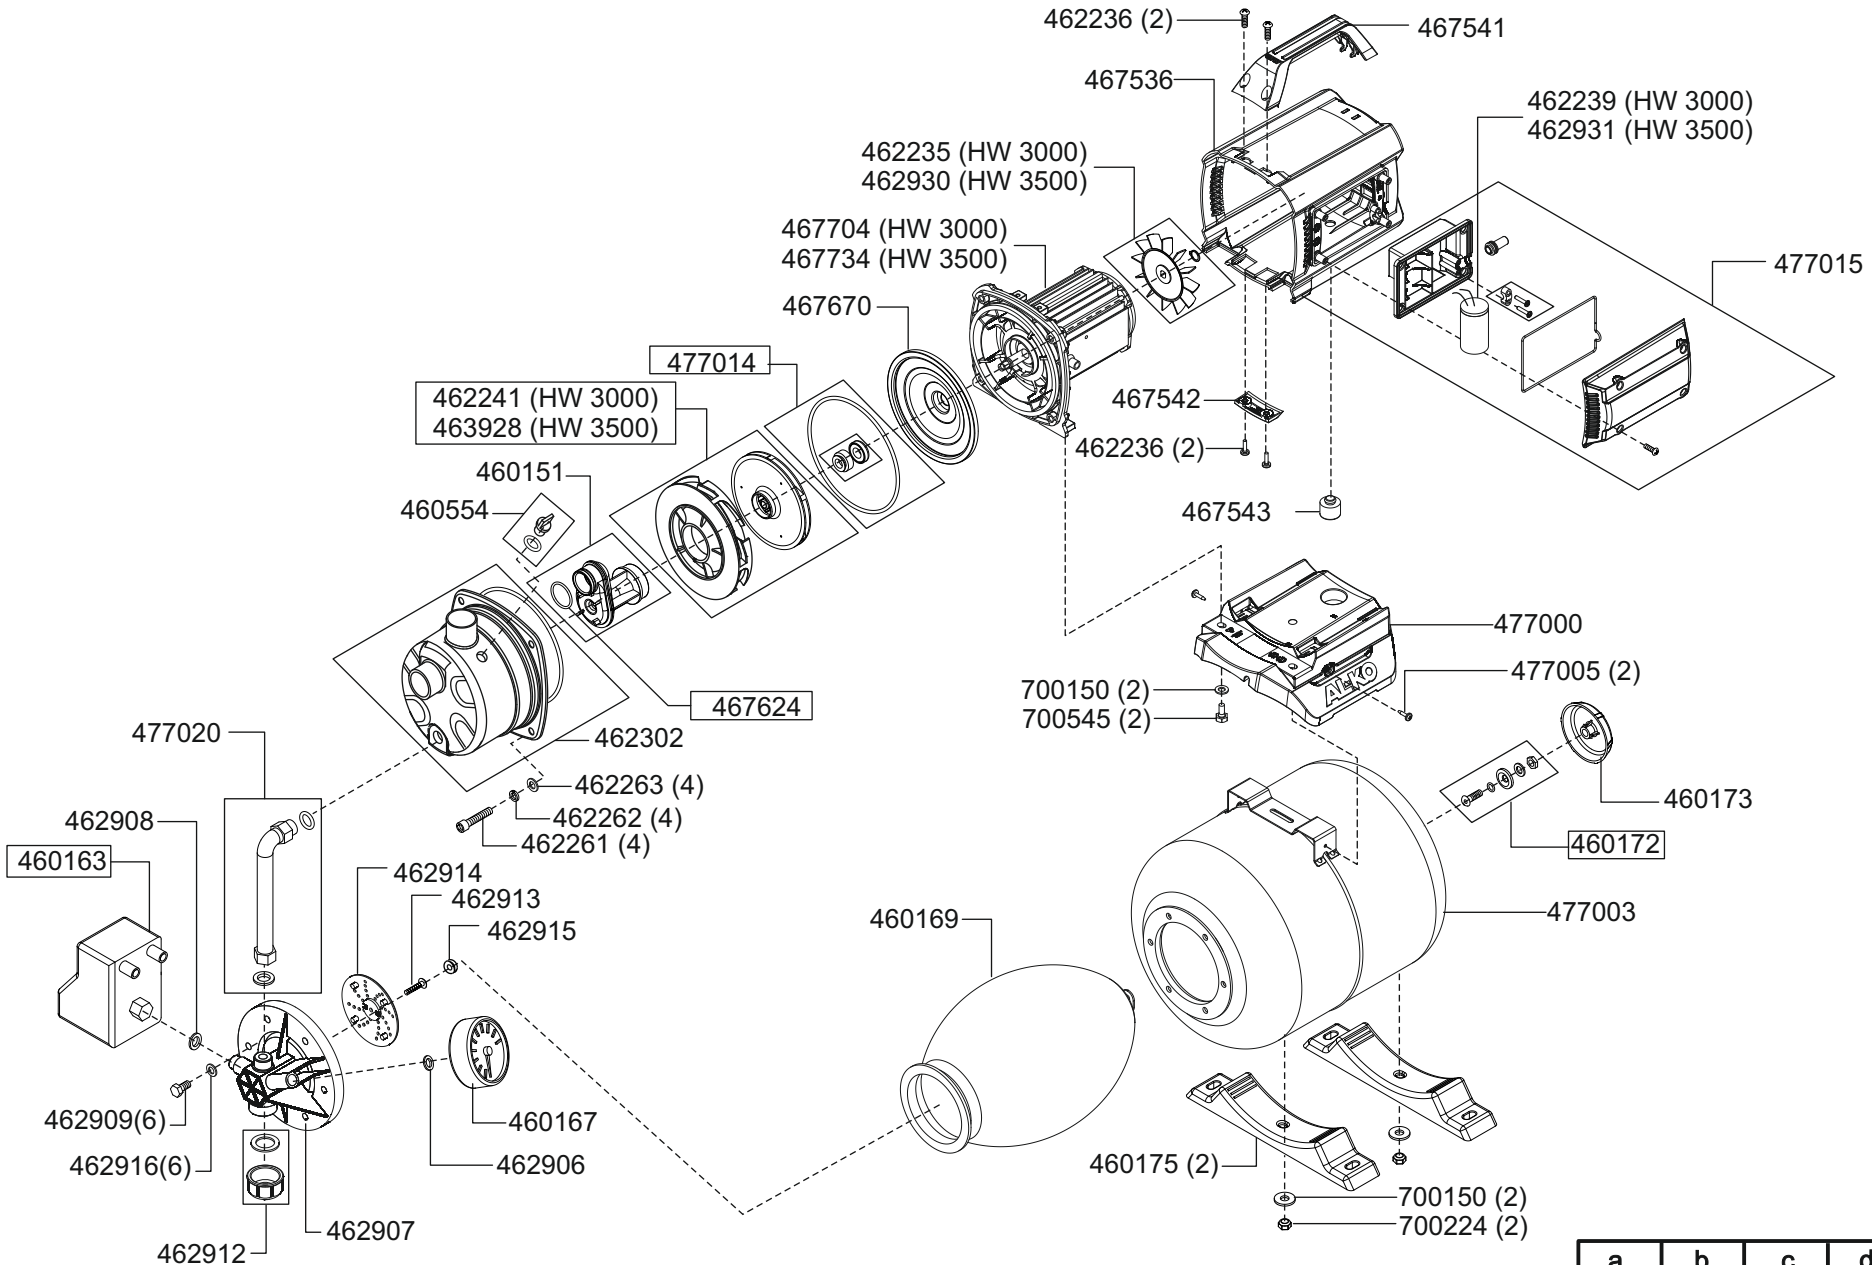

HW 3000 INOX

Art. Nr. 112 846M

HW 3500 INOX

Art. Nr. 112 848M

E112846M - E112848M

a	b	c	d	e	f
---	---	---	---	---	---