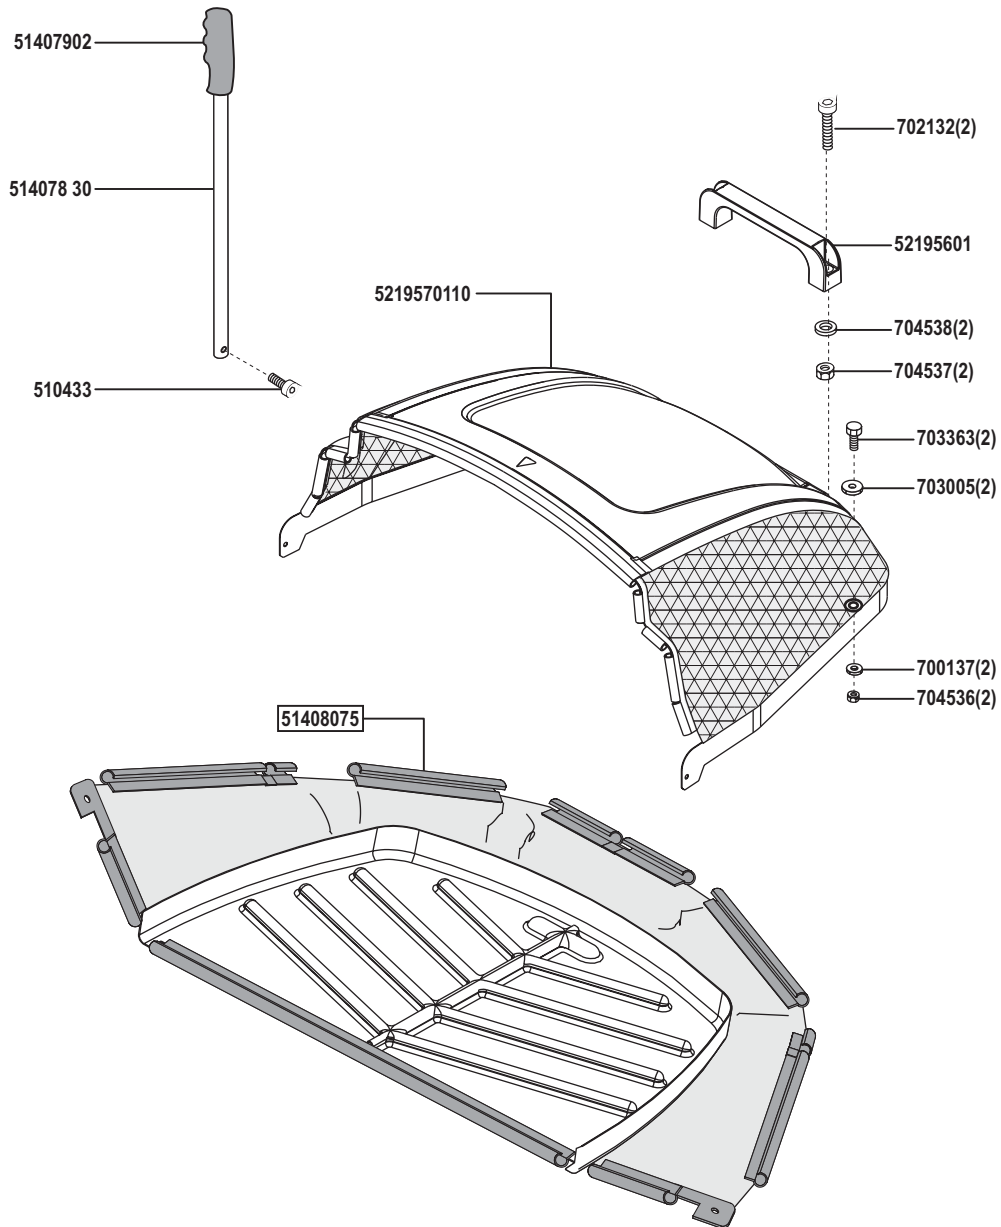

Comfort T 1000 HD

Art. Nr. 119046

E19046-7

a	b	c	d	e	f