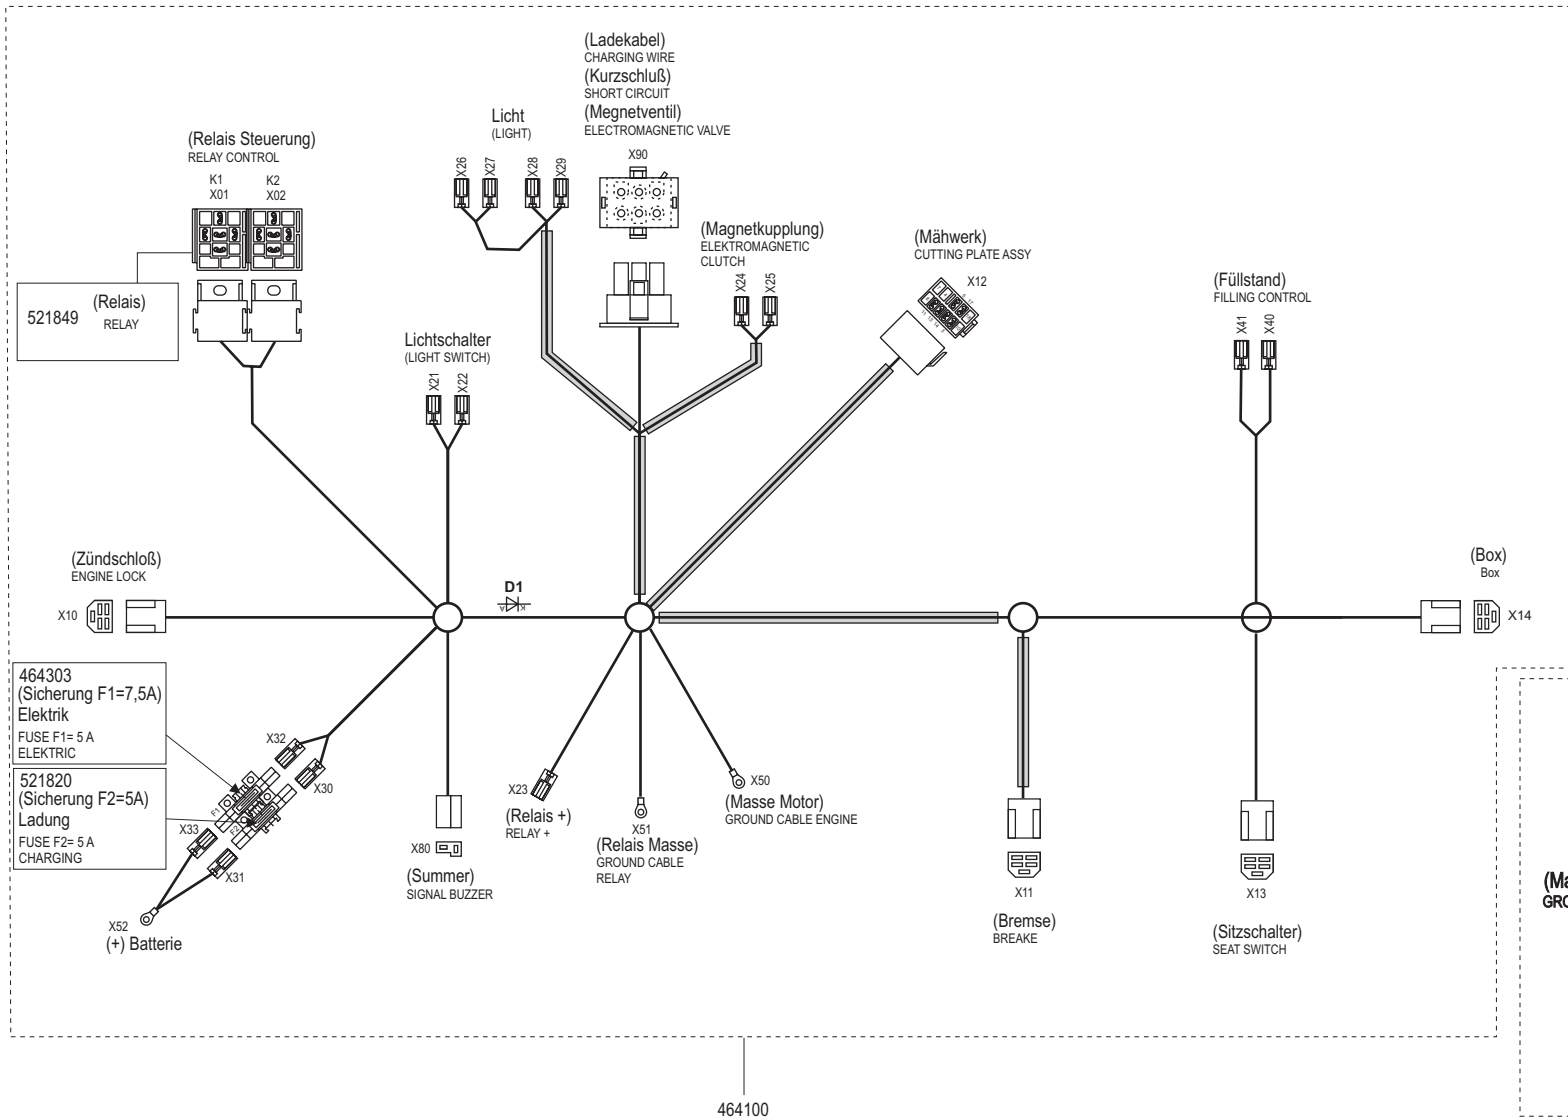

# Comfort T 1000 HD

Art. Nr. 119046

E19046-7

a	b	c	d	e	f
---	---	---	---	---	---

# Comfort T 1000 HD

Art. Nr. 119046

(Sicherung) FUSE		F1 F2
(Summer) SIGNAL BUZZER X80		Leitungsschlüssel
(Ladekabel) CHARGING WIRE (Kurzschluß) SHORT CIRCUIT (Magnetventil) ELECTROMAGNETIC VALVE X90		Leitungsschlüssel
(Bremsen) BREAKE X11		Leitungsschlüssel
(Sitzschalter) SEAT SWITCH X13		Leitungsschlüssel
(Box) Box X14		Leitungsschlüssel
(Zündschloß) ENGINE LOCK X10		Leitungsschlüssel
D1		
(Mähwerk) CUTTING PLATE ASSY X12		Leitungsschlüssel
(Relais Steuerung) RELAY CONTROL K1 X01 K2 X02		