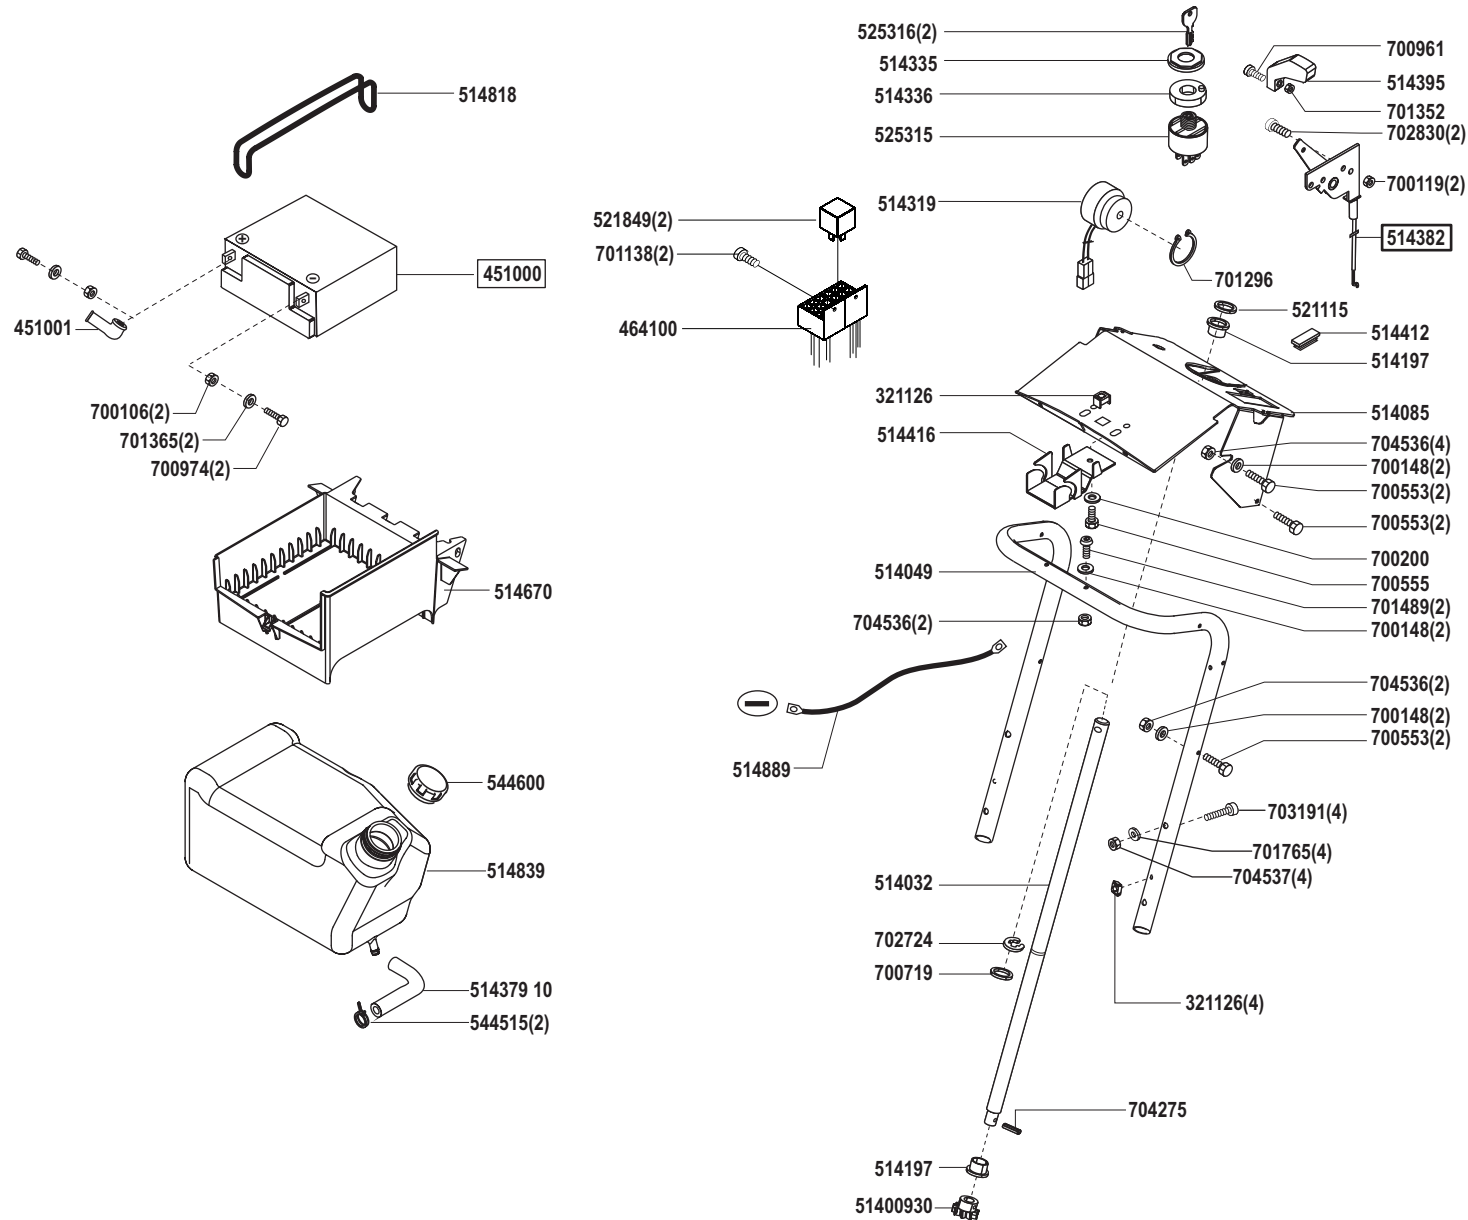

Comfort T 1000 HD

Art. Nr. 119046

E19046-6

a	b	c	d	e	f
10/07