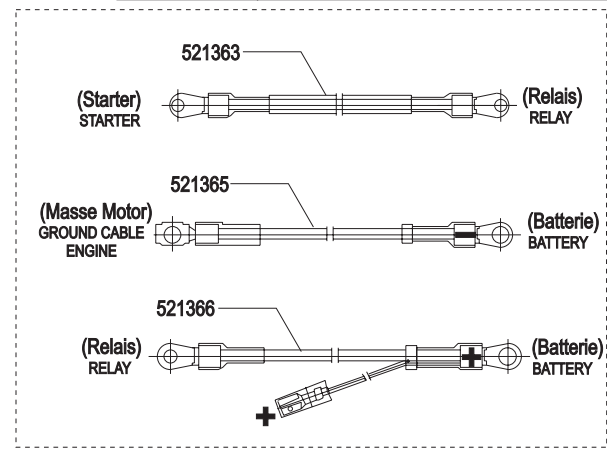

# Comfort T 1000 HD

Art. Nr. 119046

(Sicherung) FUSE		F1 F2
(Summer) SIGNAL BUZZER X80		Leitungsschlüssel
(Ladekabel) CHARGING WIRE (Kurzschluß) SHORT CIRCUIT (Magnetventil) ELECTROMAGNETIC VALVE X90		Leitungsschlüssel
(Bremsen) BREAKE X11		Leitungsschlüssel
(Sitzschalter) SEAT SWITCH X13		Leitungsschlüssel
(Box) Box X14		Leitungsschlüssel
(Zündschloß) ENGINE LOCK X10		Leitungsschlüssel
D1		
(Mähwerk) CUTTING PLATE ASSY X12		Leitungsschlüssel
(Relais Steuerung) RELAY CONTROL K1 X01 K2 X02		