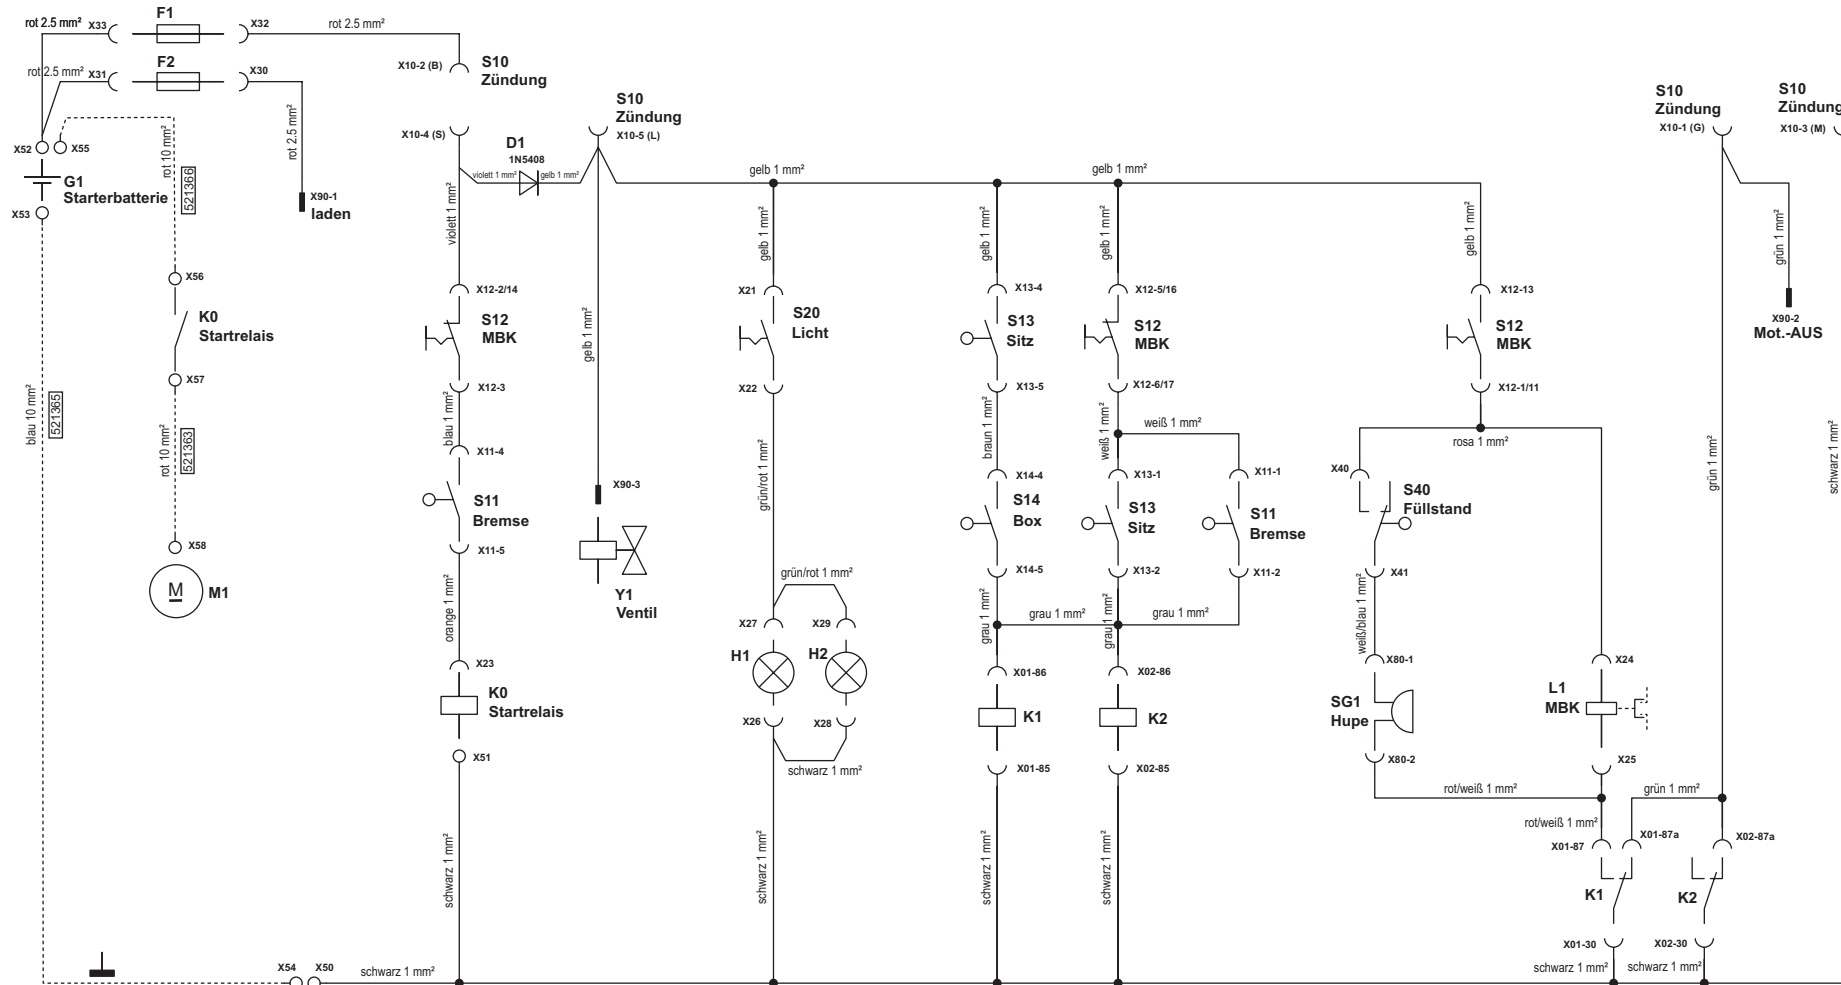

Comfort T 1000 HD

Art. Nr. 119046

E19046-9

a	b	c	d	e	f
10/07