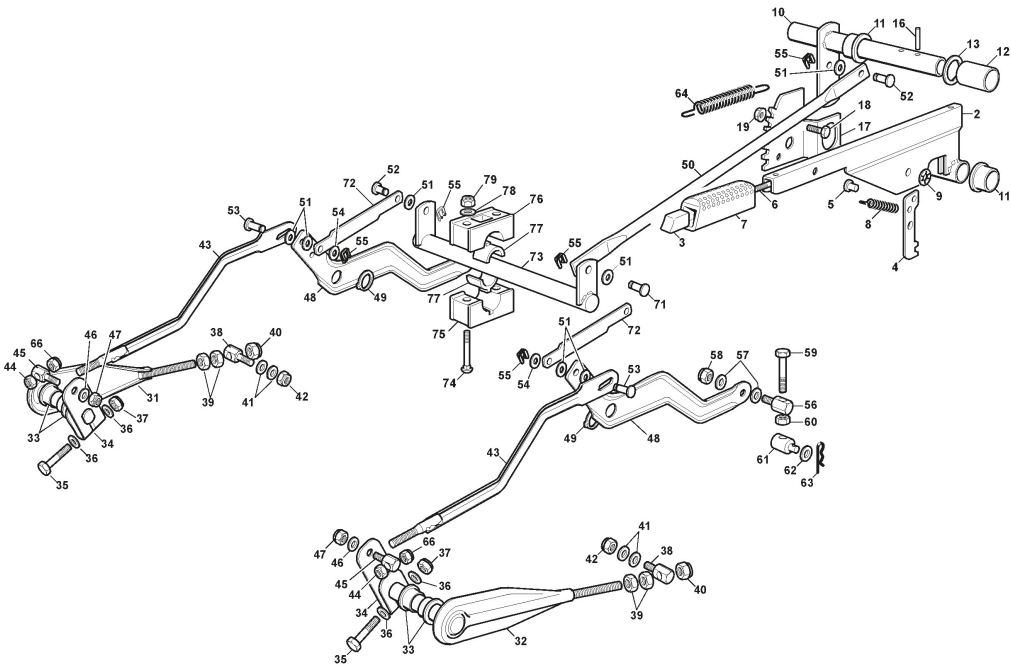

Cutting Plate Lifting

Ref.nr.	Antal	Komponentkode	Beskrivelse	Noter	From	Op til
2	1	382318139/1	Deck Lifting Lever			
3	1	125605000/1	Button			
4	1	325470901/1	Dog Plate			
5	1	125510011/1	Pin			
6	1	125033002/1	Rod			
7	1	325394536/0	Knob			
8	1	125430208/1	Spring			
9	1	112604899/0	Crown Fastener			
10	1	382000551/0	Axle			
11	2	122034523/0	Bushing			
12	1	125160025/1	Spacer			
13	1	322672153/0	Antifriction Washer			
16	2	112620206/0	Pin			
17	1	325735506/2	Left Sector			
18	2	112792611/0	Screw			
19	2	112154220/0	Nut			
31	1	382318159/0	Front Right Fulcrum Lever			
32	1	382318161/0	Lever			
33	4	125040605/0	Bushing			
34	2	325318161/1	Lever			
35	2	112691700/0	Screw			
36	4	112521350/0	Washer			
37	2	112155000/0	Nut			
38	2	125510056/1	Pin			
39	4	112295200/0	Nut			
40	2	112156602/0	Nut			
41	4	325670008/1	Washer			
42	2	112156602/0	Nut			
43	1	382000477/3	Connecting Rod Ass.Y			
44	2	112155000/0	Nut			
45	2	125510055/1	Pin			
46	2	112521350/0	Washer			
47	2	112155000/0	Nut			
48	2	325318153/2	Rear Lever			
49	2	112609255/0	Seeger			
50	1	325033071/0	Rod			
51	7	325670011/0	Antifriction Washer			
52	2	125510053/2	Pin			
53	2	125510048/1	Pin			
54	2	112521350/0	Washer			
55	5	112436050/0	Plate			
56	2	125510056/1	Pin			
57	4	325670008/1	Washer			
58	2	112156602/0	Nut			
59	2	112794985/0	Screw			
60	2	112295200/0	Nut			
61	2	125510070/1	Pin			
62	2	112523090/0	Washer			