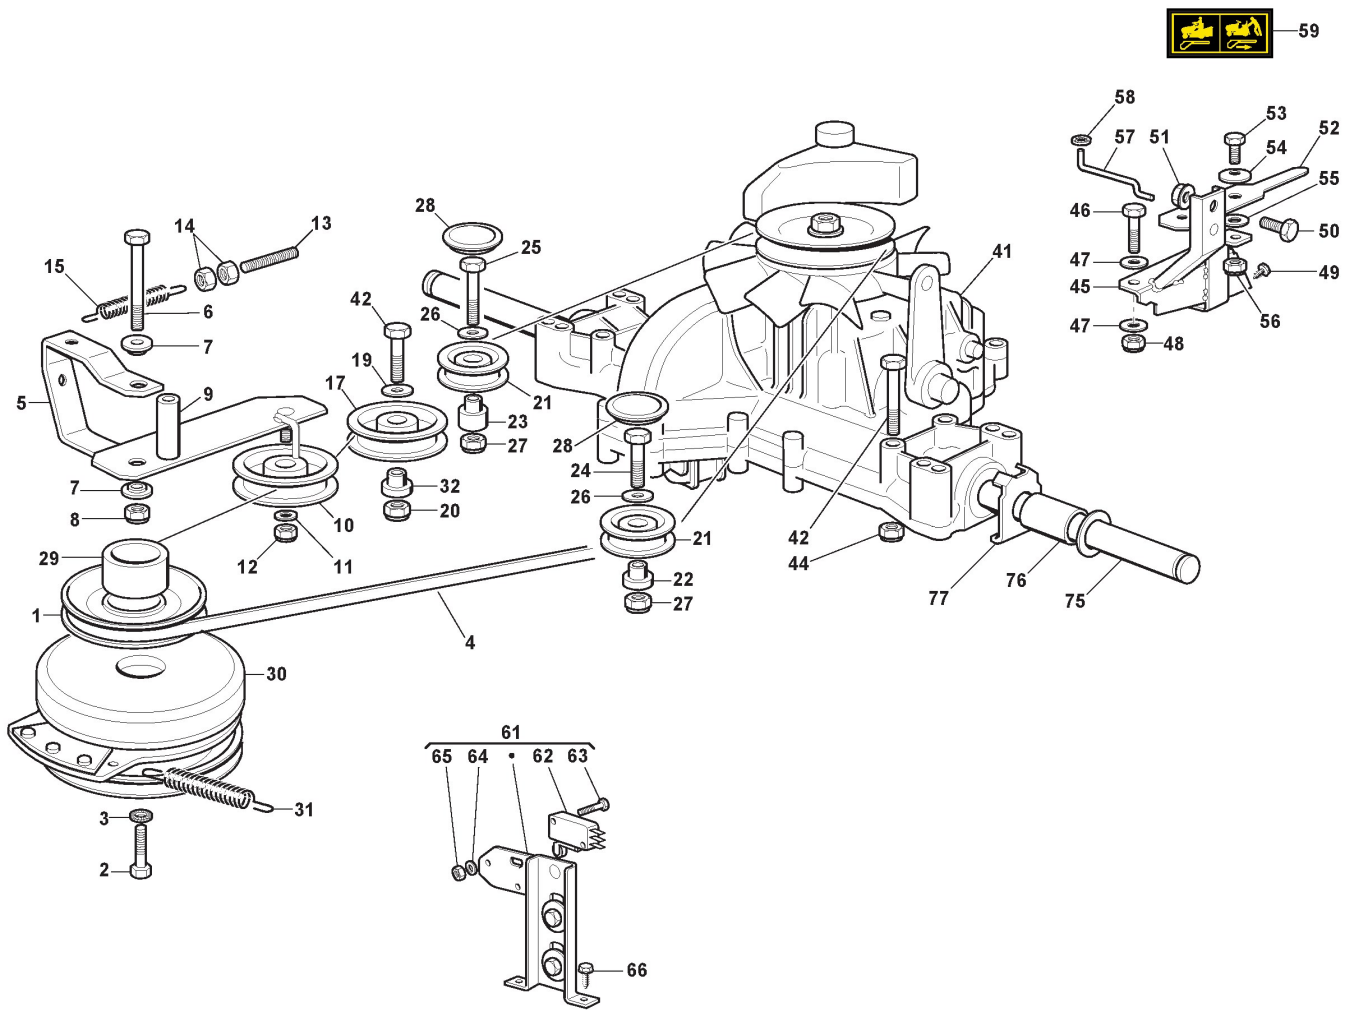

TT Transmission with Warner Electromagnetic Clutch

Ref.nr.	Antal	Komponentkode	Beskrivelse	Noter	From	Op til
59	1	114370818/0	Label			
61	1	382394853/0LC	Switch Ass.Y			
62	1	119410609/1LC	Micro Switch			
63	2	112735602/0	Screw			
64	2	112581100/0	Grower			
65	2	112290791/0	Nut			
66	2	112735110/0	Screw			
75	4	112521410/0	Washer			
76	2	125160023/0	Spacer			
77	2	325670025/0	Washer