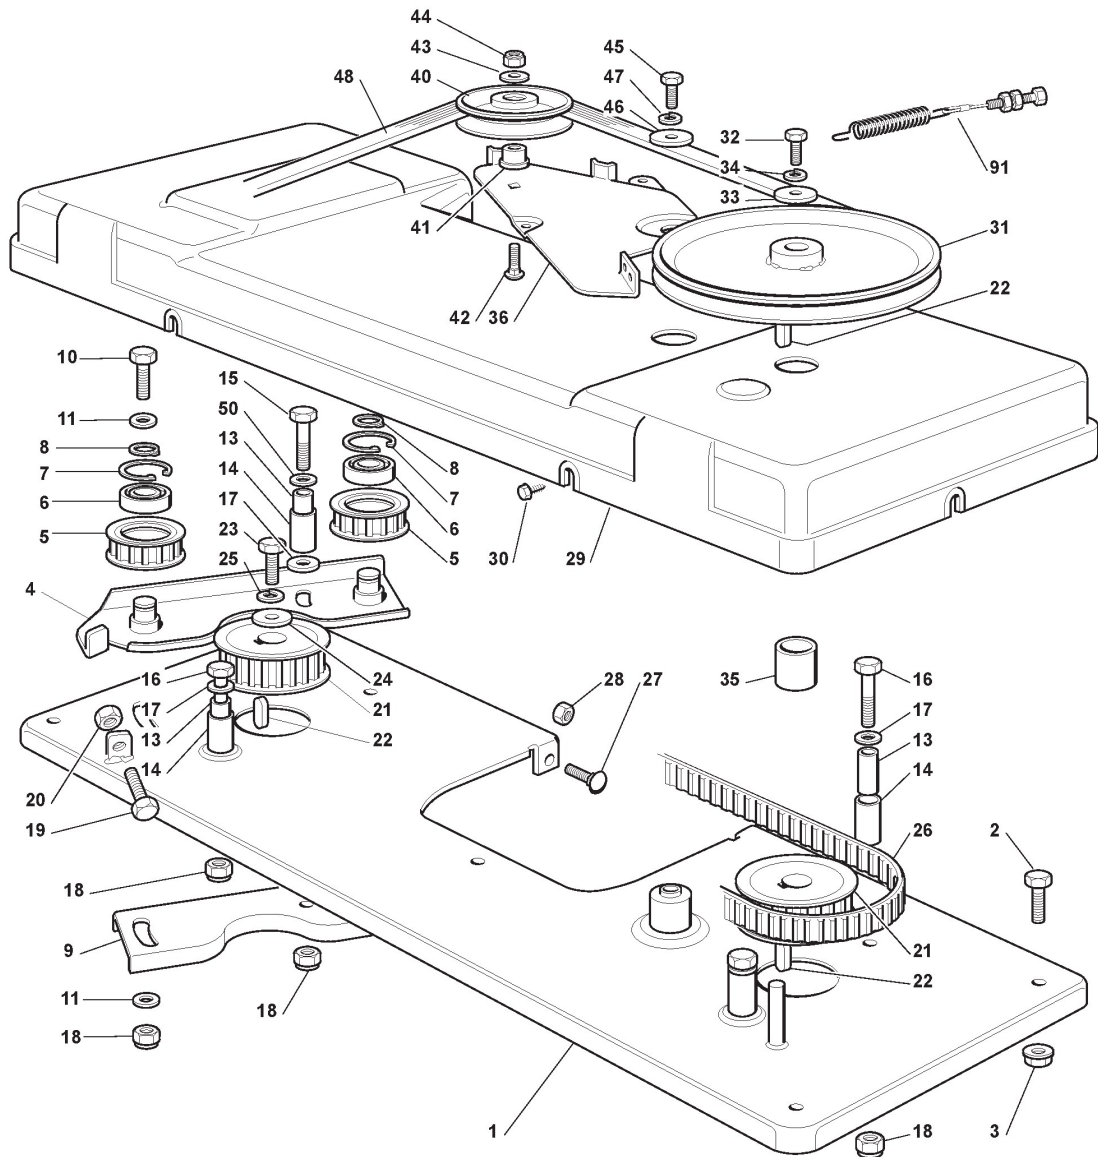

Blades Engagement

Ref.nr.	Antal	Komponentkode	Beskrivelse	Noter	From	Op til
48	1	135062828/0	Belt	Used with Engine Honda-ST. Twin Cylinder		
50	1	122671651/0	Washer			
91	1	182004609/0	Engagging Cable