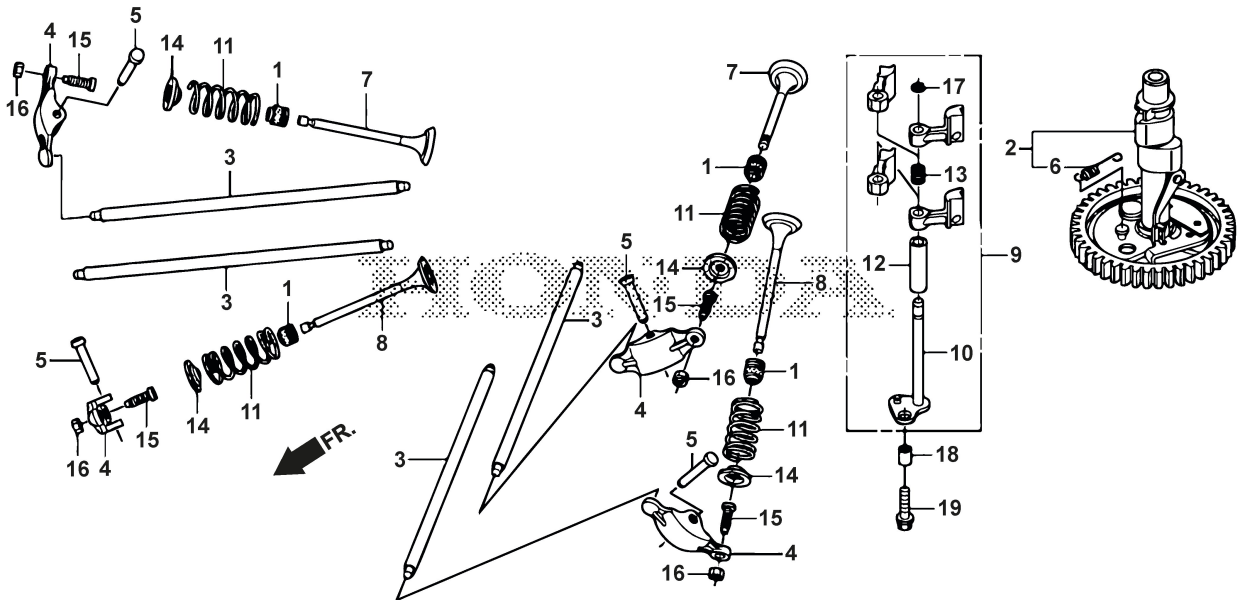

E-9 **HONDA**
ENGINES

Camshaft

Ref.nr.	Antal	Komponentkode	Beskrivelse	Noter	From	Op til
1	4	118551735/0	Extension, Oil Filler	Honda: 12208-Z6L-003		
2	1	118551811/0	Camshaft Assy.	Honda: 14100-Z6L-000		
3	4	118551828/0	Rod Comp., Push	Honda: 14410-Z6L-000		
4	4	118551834/0	Arm, Valve Rocker	Honda: 14431-Z6L-000		
5	4	118551844/0	Shaft, Rocker Arm	Honda: 14461-Z6L-000		
6	1	118551847/0	Spring, Weight Return	Honda: 14568-Z6L-000		
7	2	118551851/0	Valve, In.	Honda: 14711-Z6L-000		
8	2	118551858/0	Valve, Ex.	Honda: 14721-Z6L-000		
9	1	118551865/0	Lifter Assy., Valve	Honda: 14730-Z6L-000		
10	1	HONDA_SP	Honda Spare Parts	Honda: 14735-Z6L-000 - SHAFT COMP., VALVE LIFTER		
11	4	118551872/0	Spring, Valve	Honda: 14751-Z6L-000		
12	1	HONDA_SP	Honda Spare Parts	Honda: 14763-Z6L-000 - COLLAR, VALVE LIFTER		
13	1	HONDA_SP	Honda Spare Parts	Honda: 14764-Z6L-000 - SPRING, VALVE LIFTER		
14	4	118551879/0	Retainer, In. Valve Spring	Honda: 14771-ZE1-000		
15	4	118552221/0	Screw, Tappet Adjusting	Honda: 90012-Z6L-000		
16	4	118552231/0	Nut, Tappet Adjusting	Honda: 90206-Z6L-000		
17	1	118552244/0	Clip, Governor Holder	Honda: 90602-ZE1-000		
18	1	HONDA_SP	Honda Spare Parts	Honda: 90707-Z6L-000 - DOWEL PIN, 8X10		
19	1	HONDA_SP	Honda Spare Parts	Honda: 95701-0602200 - BOLT, FLANGE, 6X22