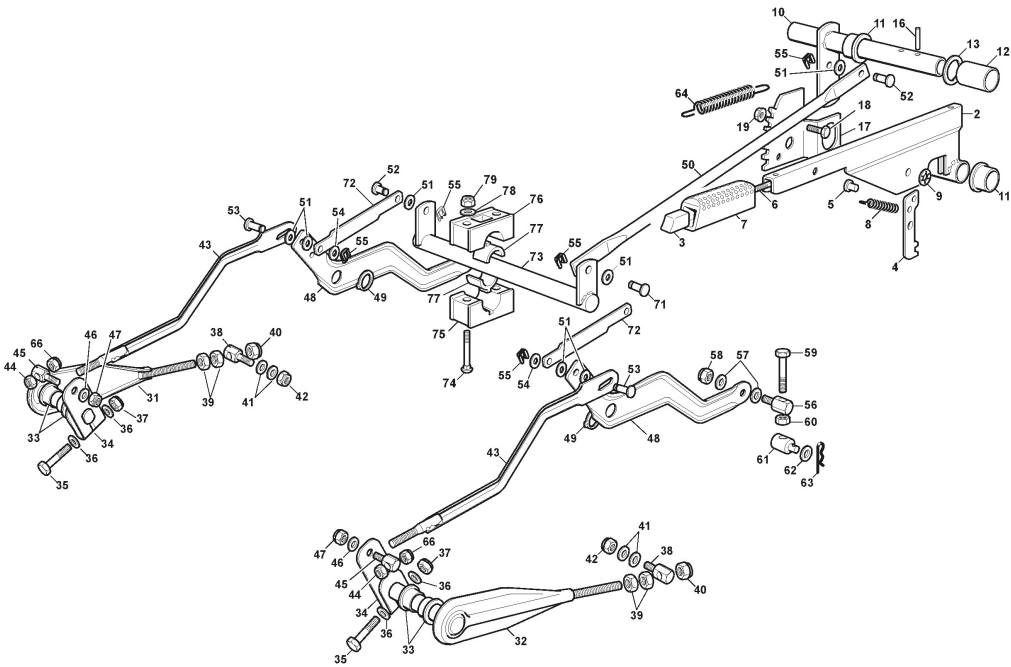

Cutting Plate Lifting

Ref.nr.	Antal	Komponentkode	Beskrivelse	Noter	From	Op til
2	1	382318139/1	Deck Lifting Lever			
3	1	125605000/1	Button			
4	1	325470901/1	Dog Plate			
5	1	125510011/1	Pin			
6	1	125033002/1	Rod			
7	1	325394536/0	Knob			
8	1	125430208/1	Spring			
9	1	112604899/0	Crown Fastener			
10	1	382000551/0	Axle			
11	2	122034523/0	Bushing			
12	1	125160025/1	Spacer			
13	1	322672153/0	Antifriction Washer			
16	2	112620206/0	Pin			
17	1	325735506/2	Left Sector			
18	2	112792611/0	Screw			
19	2	112154220/0	Nut			
31	1	382318159/0	Front Right Fulcrum Lever			
32	1	382318161/0	Lever			
33	4	125040605/0	Bushing			
34	2	325318161/1	Lever			
35	2	112691700/0	Screw			
36	4	112521350/0	Washer			
37	2	112155000/0	Nut			
38	2	125510056/1	Pin			
39	4	112295200/0	Nut			
40	2	112156602/0	Nut			
41	4	325670008/1	Washer			
42	2	112156602/0	Nut			
43	1	382000477/3	Connecting Rod Ass.Y			
44	2	112155000/0	Nut			
45	2	125510055/1	Pin			
46	2	112521350/0	Washer			
47	2	112155000/0	Nut			
48	2	325318153/2	Rear Lever			
49	2	112609255/0	Seeger			
50	1	325033071/0	Rod			
51	7	325670011/0	Antifriction Washer			
52	2	125510053/2	Pin			
53	2	125510048/1	Pin			
54	2	112521350/0	Washer			
55	5	112436050/0	Plate			
56	2	125510056/1	Pin			
57	4	325670008/1	Washer			
58	2	112156602/0	Nut			
59	2	112794985/0	Screw			
60	2	112295200/0	Nut			
61	2	125510070/1	Pin			
62	2	112523090/0	Washer