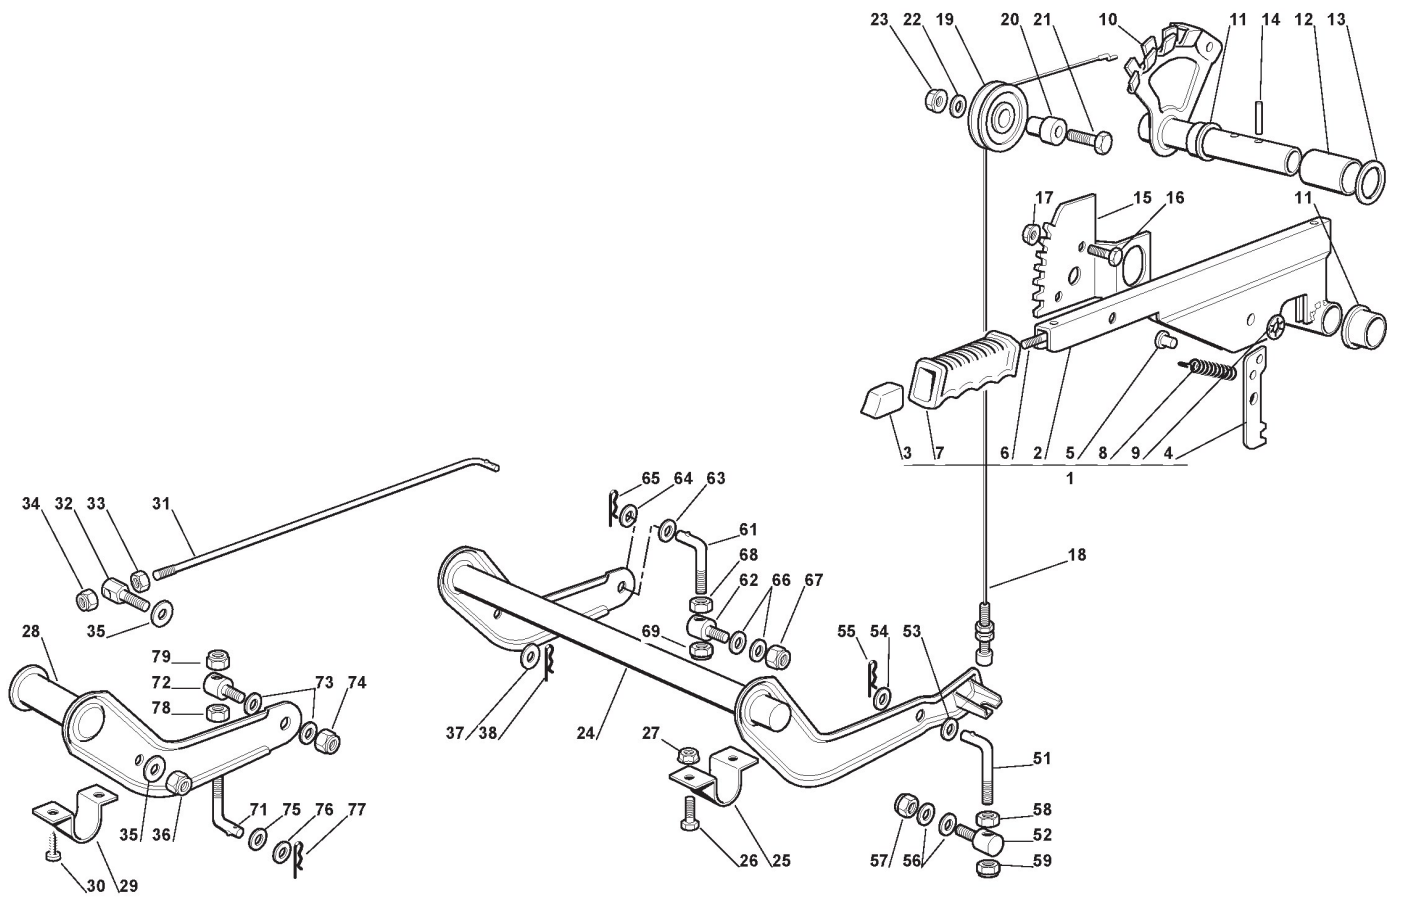

Cutting Plate Lifting

Ref.nr.	Antal	Komponentkode	Beskrivelse	Noter	From	Op til
1	1	382300002/1	Lever			
2	1	382318139/0	Deck Lifting Lever			
3	1	125605000/1	Button			
4	1	325470901/0	Dog Plate			
5	1	125510011/0	Pin			
6	1	125033002/0	Push Rod			
7	1	125394504/1	Knob			
8	1	125430208/0	Spring			
9	1	112604899/0	Crown Fastener			
10	1	382000403/0	Lifting Axle			
11	2	122034523/0	Bushing			
12	1	125160013/0	Spacer			
13	1	112521410/0	Washer			
14	2	112620206/0	Pin			
15	1	325735506/1	Left Sector			
16	2	112792611/0	Screw			
17	2	112293201/0	Nut			
18	1	182004603/0	Lifting Wire			
19	1	125601557/0	Pulley			
20	1	125510032/0	Pin			
21	1	112691400/0	Screw			
22	1	112523060/0	Washer			
23	1	112293201/0	Nut			
24	1	382000381/2	Axle			
25	2	25547037/0	Plate	To 31-august-2003		
25	2	325547037/1	Plate	From 01-september-2003		
26	4	112791011/0	Screw			
27	4	112292102/0	Nut			
28	1	382318137/0	Fulcrum Lever			
29	2	325547041/0	Left Plate			
30	4	112731601/0	Screw			
31	1	125033013/0	Connecting Rod			
32	1	125510040/1	Pin			
33	1	112293200/0	Nut			
34	1	112155000/0	Nut			
35	2	325670011/0	Antifriction Washer			
36	1	112155000/0	Nut			
37	1	112521350/0	Washer			
38	1	124487997/0	Cotter Pin			
51	1	125840003/2	Tie Rod			
52	1	125510024/0	Pin			
53	1	112521360/0	Washer			
54	1	325670008/1	Washer			
55	1	124487997/0	Cotter Pin			
56	2	325670008/1	Washer			
57	1	112156602/0	Nut			
58	1	112295200/0	Nut			
59	1	112156602/0	Nut