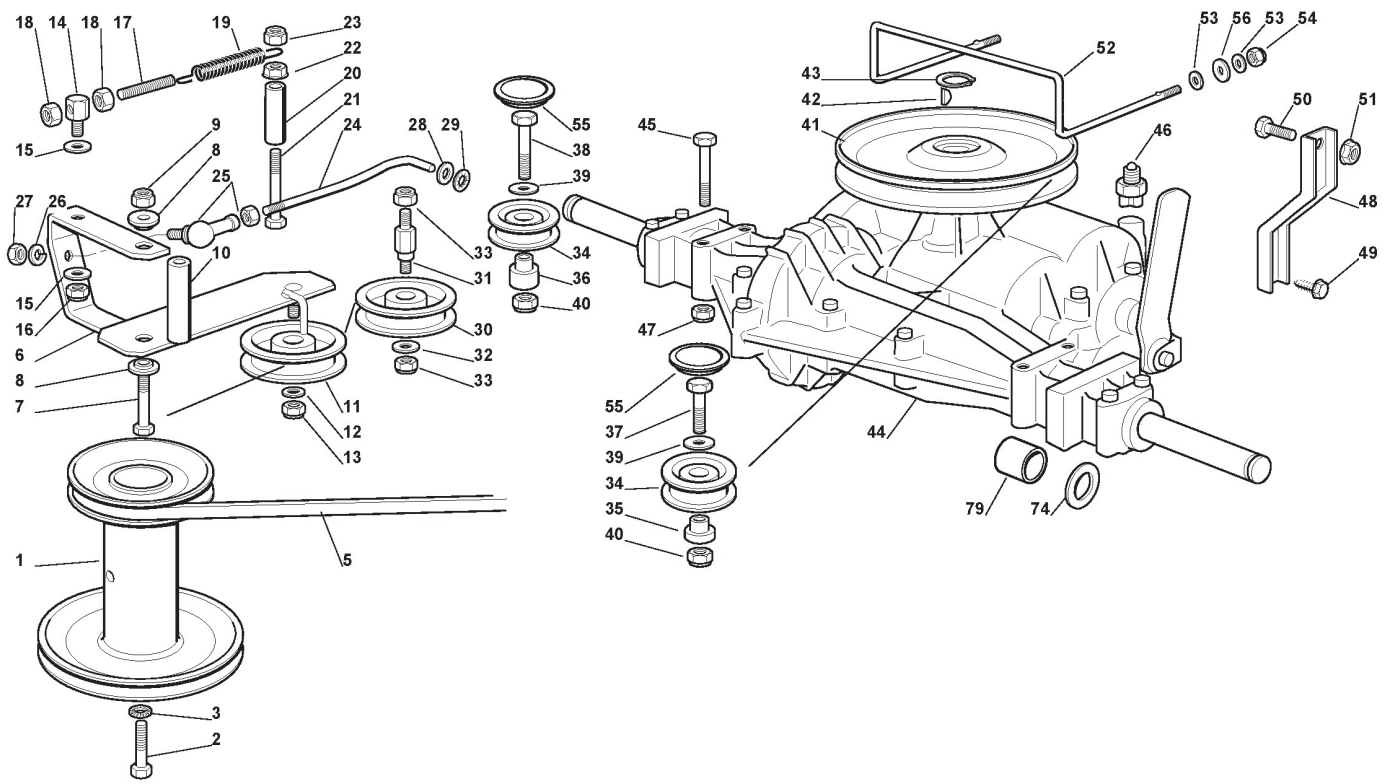

Transmission

Ref.nr.	Antal	Komponentkode	Beskrivelse	Noter	From	Op til
1	1	125601547/1	Pulley			
2	1	112737310/0	Screw			
3	1	112543000/0	Washer			
5	1	135062000/1	Belt			
6	1	382318133/0	Tightener Lever			
7	1	112692080/0	Screw			
8	2	125038002/1	Bushing			
9	1	112155000/0	Nut			
10	1	125160017/0	Spacer			
11	1	125601554/0	Pulley			
12	1	112523060/0	Washer			
13	1	112155000/0	Nut			
14	1	125510040/1	Pin			
15	2	325670011/0	Antifriction Washer			
16	1	112155000/0	Nut			
17	1	125840005/0	Tie Rod			
18	2	112293200/0	Nut			
19	1	125430219/0	Spring			
20	1	125160008/0	Spacer			
21	1	112692050/0	Screw			
22	1	112293201/0	Nut			
23	1	112155000/0	Nut			
24	1	125840002/0	Tie Rod			
25	1	122746601/0	Joint			
26	1	112583500/0	Grower			
27	1	112293200/0	Nut			
28	1	112521350/0	Washer			
29	1	112604899/0	Crown Fastener			
30	1	125601555/0	Pulley			
31	1	125510036/1	Pin			
31	1	25510036/0	Pin	To 31-august-2003		
32	1	112523060/0	Washer	From 01-september-2003		
33	2	112155000/0	Nut			
34	2	325601570/0	Pulley			
35	1	125160018/0	Spacer			
36	1	125160014/0	Spacer			
37	1	112691100/0	Screw			
38	1	112691200/0	Screw			
39	2	112523060/0	Washer			
40	2	112155000/0	Nut			
41	1	182601503/0	Pulley			
42	1	112139430/0	Key			
43	1	112608950/0	Seeger			
47	4	112154210/0	Nut			
48	2	325774247/0	Bracket			
49	2	112735150/0	Screw			
50	2	112792610/0	Screw	To 31-august-2003		
50	2	112792611/0	Screw	From 01-september-2003