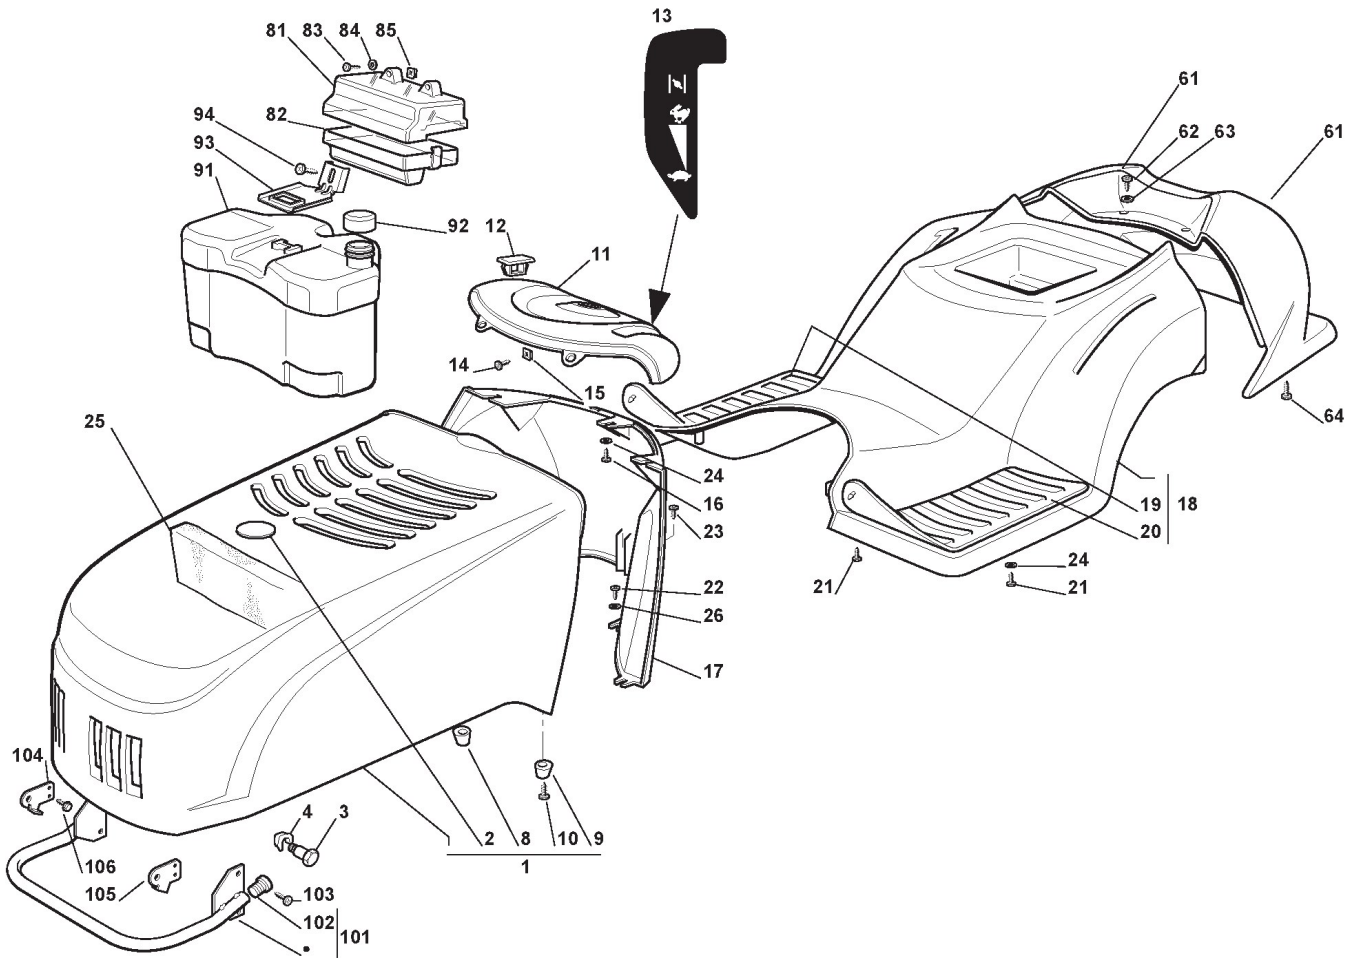

Body

Ref.nr.	Antal	Komponentkode	Beskrivelse	Noter	From	Op til
105	1	325547091/0	Plate			
106	4	112731580/0	Screw