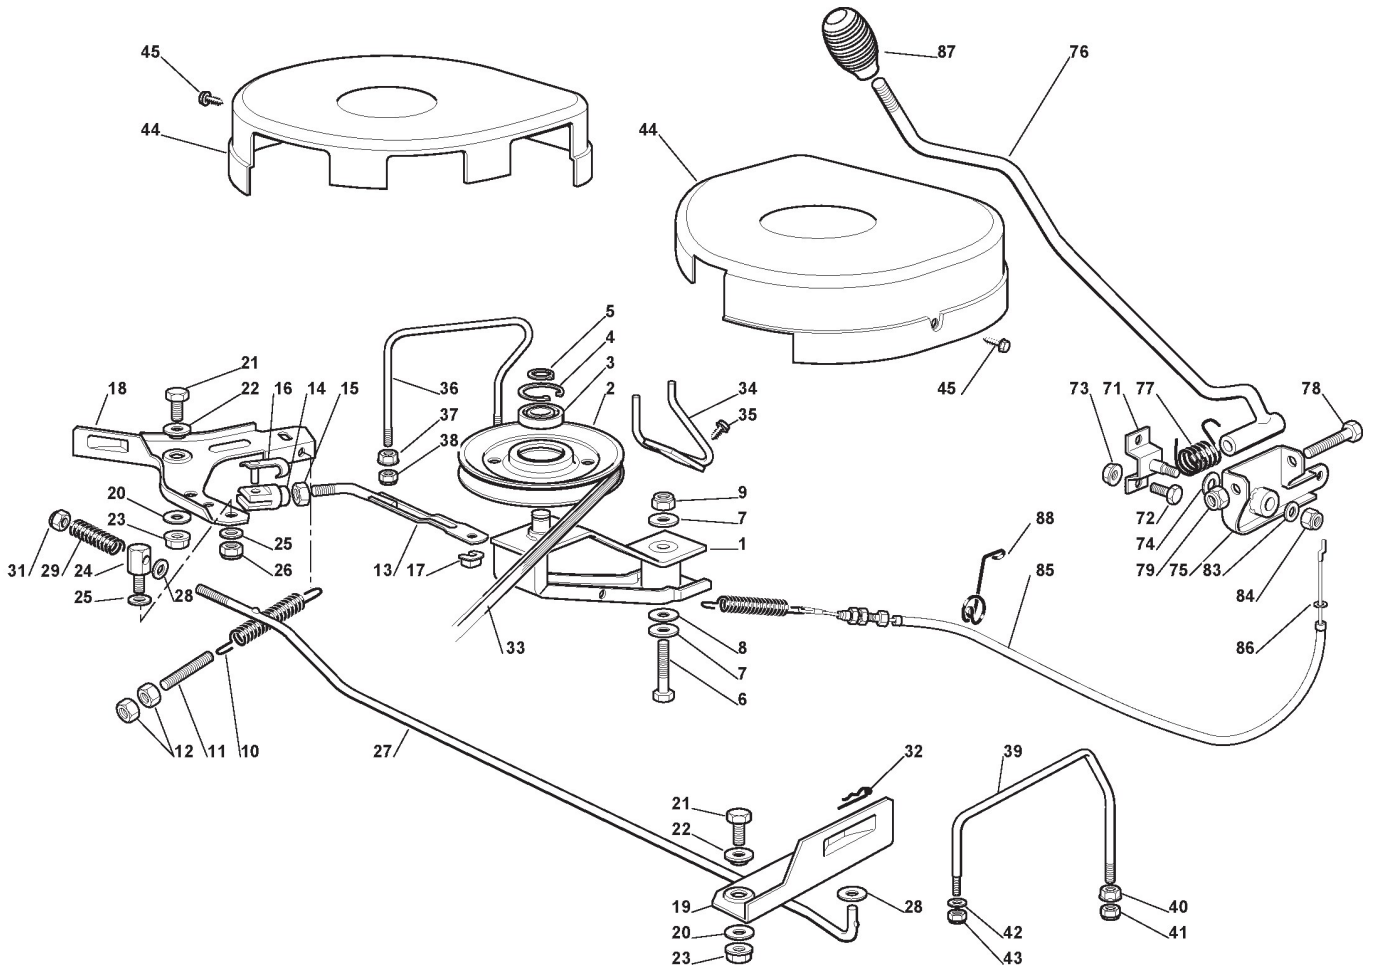

Blades Engagement

Blades Engagement

Ref.nr.	Antal	Komponentkode	Beskrivelse	Noter	From	Op til
1	1	382318141/2	Lever			
2	1	125601572/0	Pulley			
3	1	119216033/1	Bearing			
4	1	112610800/0	Seeger			
5	1	112609200/0	Seeger			
6	1	112691700/0	Screw			
7	2	112523070/0	Washer			
8	1	322672152/0	Antifriction Washer			
9	1	112155000/0	Nut			
10	1	125430214/1	Spring			
11	1	125840005/0	Tie Rod			
12	2	112293200/0	Nut			
13	1	382000525/0	Rod			
14	1	118399001/0	Fork			
15	1	112293200/0	Nut			
16	1	118210201/0	Clip			
17	1	112436050/0	Plate			
18	1	325318136/1	Right Lever			
19	1	325318135/1	Left Lever			
20	2	322672152/0	Antifriction Washer			
21	2	112792611/0	Screw			
22	2	122041980/0	Bushing			
23	2	112293201/0	Nut			
24	1	125510076/0	Pin			
25	2	325670011/0	Antifriction Washer			
26	1	112155000/0	Nut			
27	1	125033045/1	Rod			
28	2	112521350/0	Washer			
29	1	125430243/0	Spring			
31	1	112154210/0	Nut			
32	1	124487997/0	Cotter Pin			
33	1	135061503/0	Trapezoidal Belt			
34	1	125270311/0	Belt Guide			
35	2	112729601/1	Screw	From 01-september-2003		
35	2	12729601/0	Screw	To 31-august-2003		
36	1	125270313/0	Belt Guide			
37	2	112293201/0	Nut			
38	2	112155000/0	Nut			
39	1	125270312/0	Belt Guide			
40	1	112293201/0	Nut			
41	1	112155000/0	Nut			
42	1	112521330/0	Washer			
43	1	112154510/0	Nut			
44	2	125060106/0	Belt Protection			
45	4	112735110/0	Screw			
71	1	382785073/0	Support			
72	2	112792611/0	Screw			
73	2	112293201/0	Nut