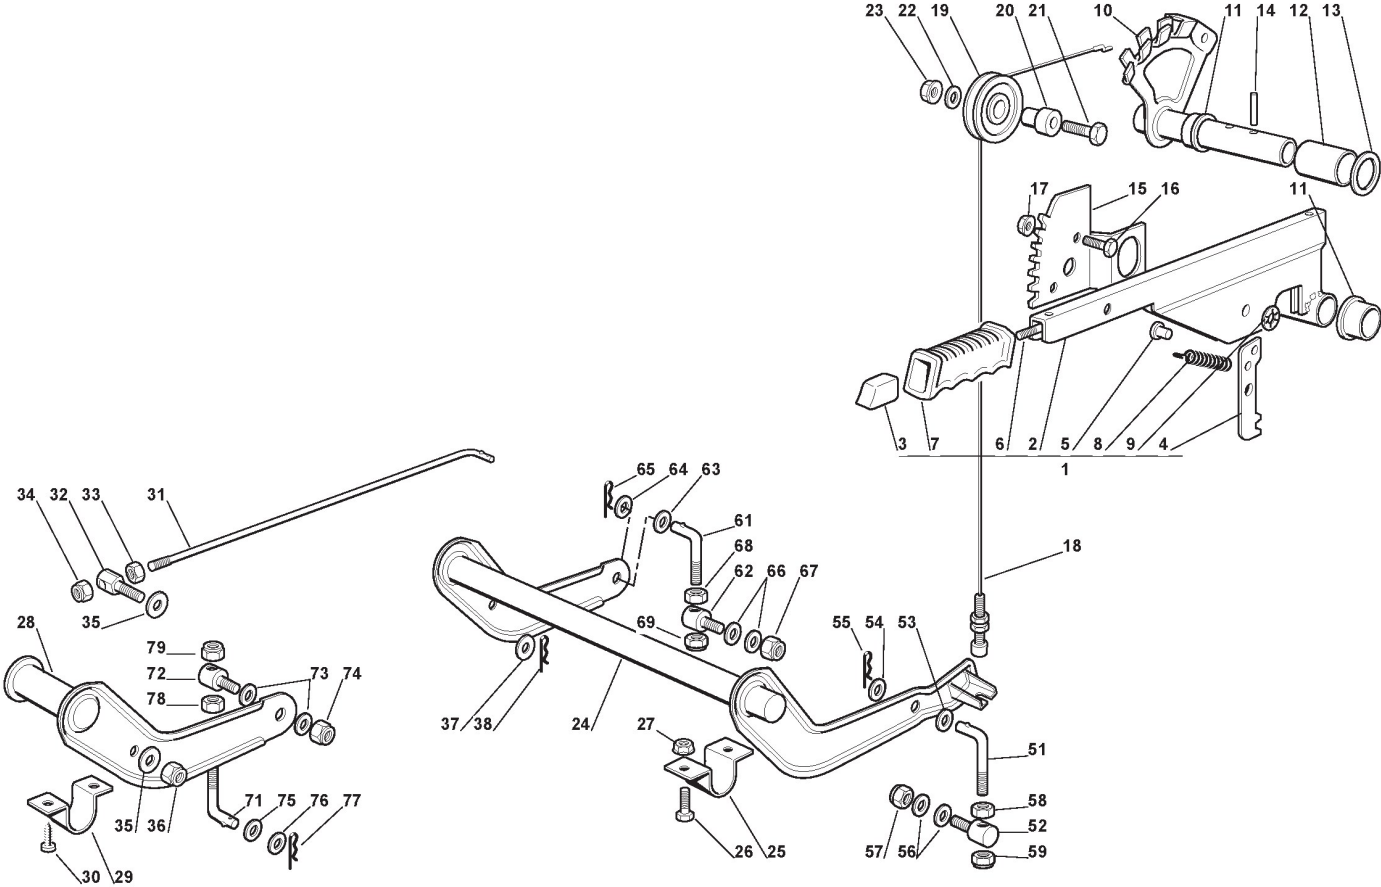

Cutting Plate Lifting

Cutting Plate Lifting

Ref.nr.	Antal	Komponentkode	Beskrivelse	Noter	From	Op til
61	1	125840003/2	Tie Rod			
62	1	125510024/0	Pin			
63	1	112521360/0	Washer			
64	1	325670008/1	Washer			
65	1	124487997/0	Cotter Pin			
66	2	325670008/1	Washer			
67	1	112156602/0	Nut			
68	1	112295200/0	Nut			
69	1	112156602/0	Nut			
71	1	125840012/0	Tie Rod			
72	1	125510024/0	Pin			
73	2	325670008/1	Washer			
74	1	112156602/0	Nut			
75	1	112521360/0	Washer			
76	1	325670008/1	Washer			
77	1	124487997/0	Cotter Pin			
78	1	112295200/0	Nut			
79	1	112156602/0	Nut