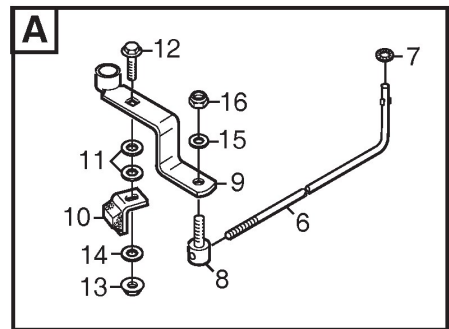

Power take-off

Ref.nr.	Antal	Komponentkode	Beskrivelse	Noter	From	Op til
1	1	1134-2018-02	Tension Arm			
2	1	1134-9027-01	Tension Roller (Black)	Black		
2	1	1134-9027-02	Tension Roller (Grey)	Grey		
3	1	1134-9071-01	Belt	= 9585-0129-01		
4	1	9997-1030-16	Screw			
5	1	9799-1031-02	Nut			
6	1	1134-4162-01	Brake Rod			
7	1	9675-0008-02	Starlock			
8	1	1134-4170-01	Nippel			
9	1	1134-4111-01	Brake Arm			
10	1	1134-4164-03	Brake Pad			
11	2	9699-0035-02	Washer			
12	1	9897-0825-16	Screw			
13	1	9747-0831-02	Lock Nut			
14	1	9699-0090-02	Washer			
15	1	9699-0025-02	Washer			
16	1	9747-0631-02	Lock Nut			
17	1	4231-0013-00	Spring			
18	1	1134-4231-01	Brake Spring			
19	1	1134-1565-10	Spacer			
20	1	9997-0860-16	Screw	M6S M8x60		
20	1	9997-0865-12	Screw	M6S M8X65		
21	1	9699-0056-02	Washer			
22	1	9739-0831-22	Nut			
23	1	1134-4163-01	Shoulder Bolt			
24	1	9699-0035-02	Washer			
25	1	9739-1031-22	Nut			
26	1	1134-3958-01	Belt Guide			
27	2	9893-0616-16	Screw			
28	1	1134-0041-03	Bushing			
29	1	9997-1070-12	Screw			
30	1	9739-1031-22	Nut