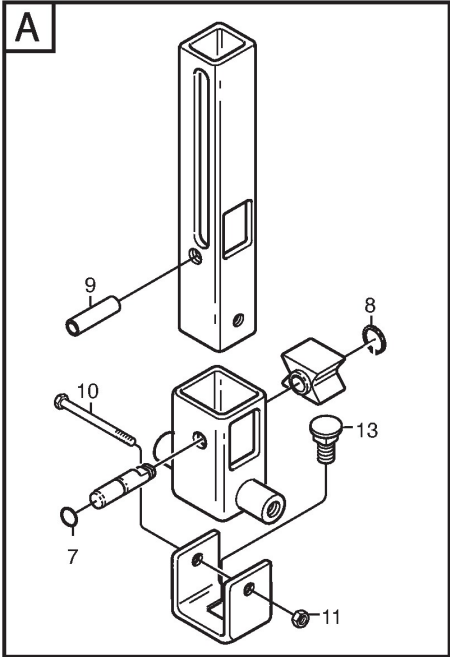

Pedal lift

Ref.nr.	Antal	Komponentkode	Beskrivelse	Noter	From	Op til
1	1	1134-4117-01	Bracket			
2	2	1134-2684-01	Bearing			
3	1	1134-4945-01	Lift Catch Assy			
7	1	9404-0027-01	O-ring			
8	1	9650-0039-04	Lock Ring			
9	1	9595-0276-01	Locating Pin			
10	1	9997-0640-12	Screw			
11	1	9747-0631-02	Lock Nut			
13	1	9897-0820-16	Screw			
14	1	9747-0831-02	Lock Nut			
15	1	1134-4860-01	Lift Fork			
16	2	1134-0240-00	Screw			
17	1	1134-4938-01	Lift Pedal			
18	2	9997-0625-16	Screw			
19	2	9739-0631-22	Nut			
20	1	4231-0013-00	Spring