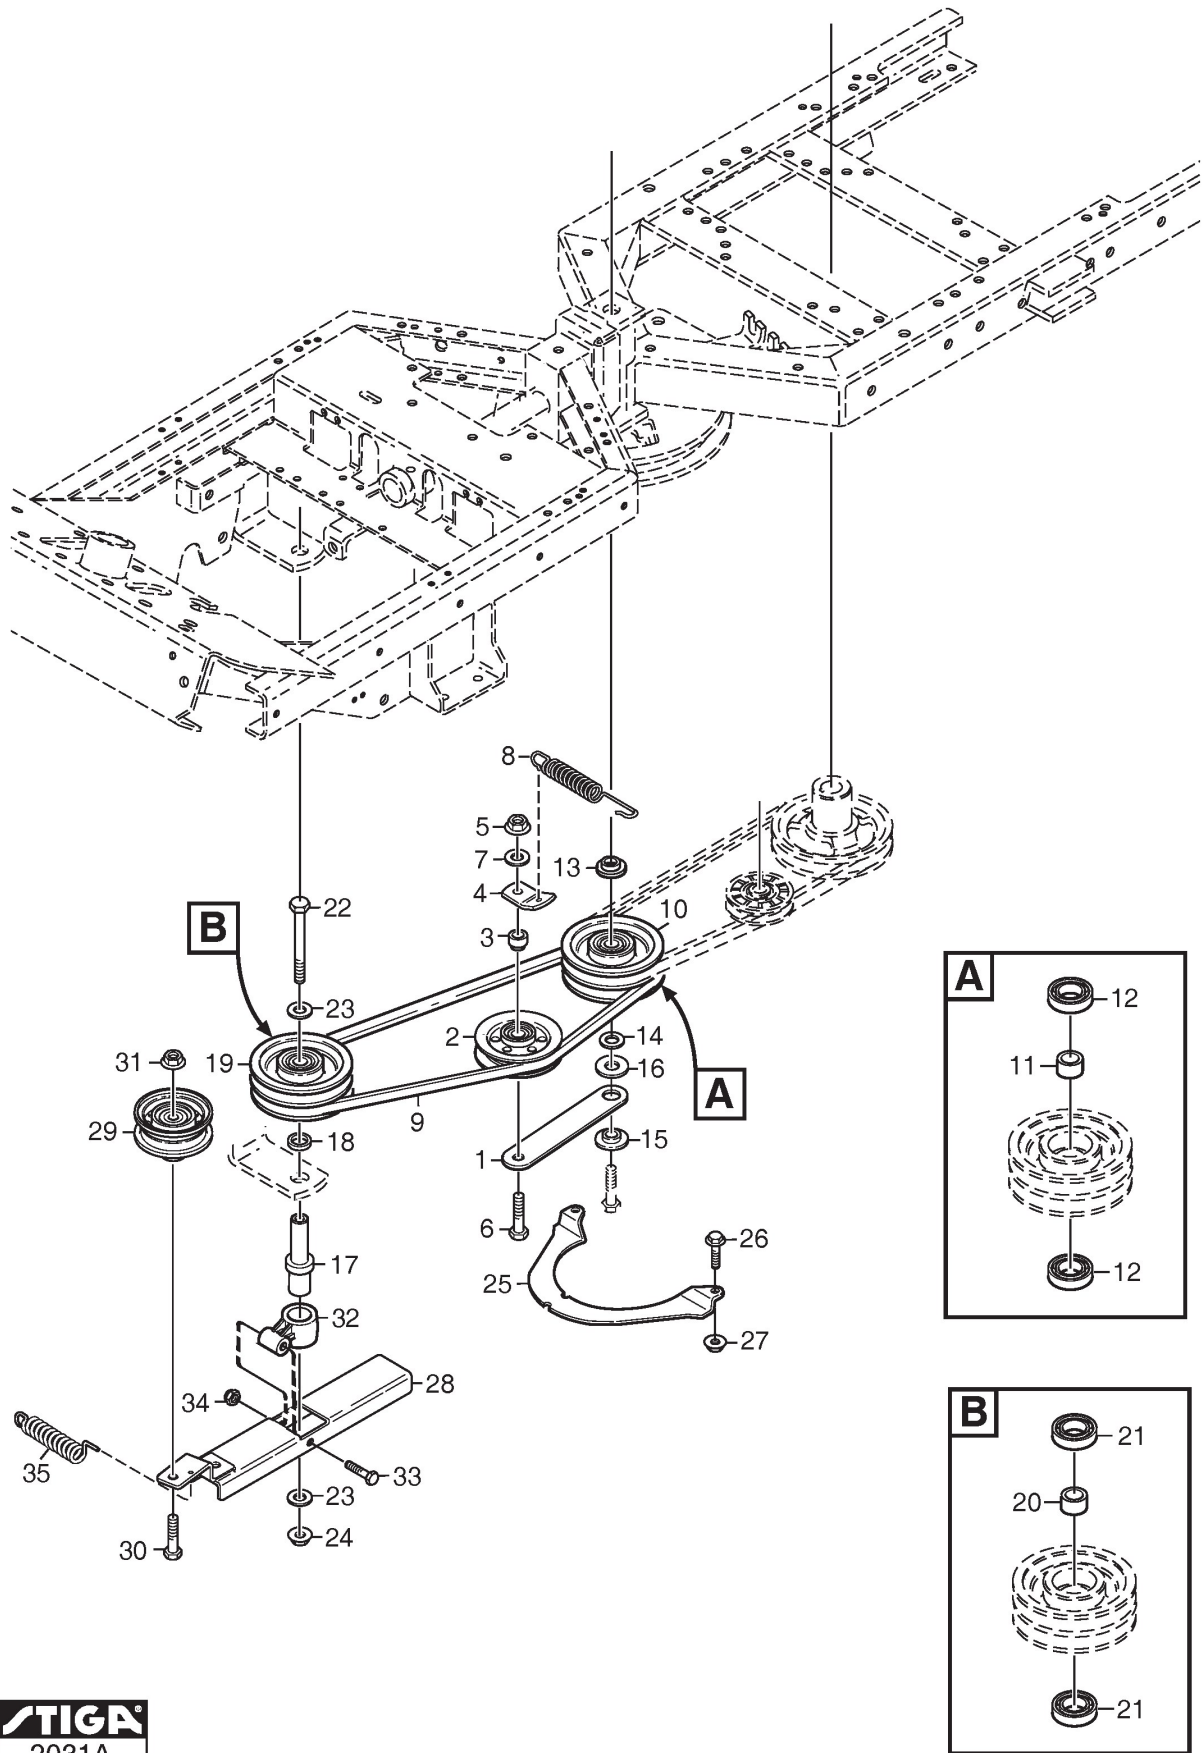

Power take-off

Ref.nr.	Antal	Komponentkode	Beskrivelse	Noter	From	Op til
1	1	1134-1730-01	Tensioning Wheel Arm			
2	1	1134-3663-01	Tension Wheel			
3	1	1134-1888-05	Spacer			
4	1	1134-1893-01	Spring			
5	1	9739-1031-22	Nut			
6	1	9997-1060-12	Screw			
7	1	9699-0035-02	Washer			
8	1	1134-5713-01	Spring			
9	1	1134-9098-01	Drive Belt	Contains belt 9585-0148-01		
10	1	1134-1769-03	Centre Belt Pulley			
11	1	1134-0051-09	Spacer			
12	2	9549-0019-00	Ball Bearing			
13	1	1134-5548-01	Spacer			
14	1	9699-0035-02	Washer			
15	1	1134-0222-00	Washer			
16	1	9699-0109-02	Washer			
17	1	1134-5663-01	Shaft			
18	1	1134-0052-00	Spacer			
19	1	1134-1769-03	Centre Belt Pulley			
20	1	1134-0051-09	Spacer			
21	2	9549-0019-00	Ball Bearing			
22	1	9997-1011-06	Screw			
23	2	9699-0030-02	Washer			
24	1	9739-1031-22	Nut			
25	1	1134-3654-01	Guard			
26	2	9959-0612-16	Screw			
27	2	9739-0631-22	Nut			
28	1	1134-5660-01	Tension Arm Assy			
29	1	1134-5823-01	Tension Roller Assy			
30	1	9997-1050-16	Screw			
31	1	9739-1031-22	Nut			
32	1	1134-6314-01	Tension Arm Attachment			
33	1	9997-0645-12	Screw			
34	1	9747-0631-02	Lock Nut			
35	1	1134-5824-01	Spring