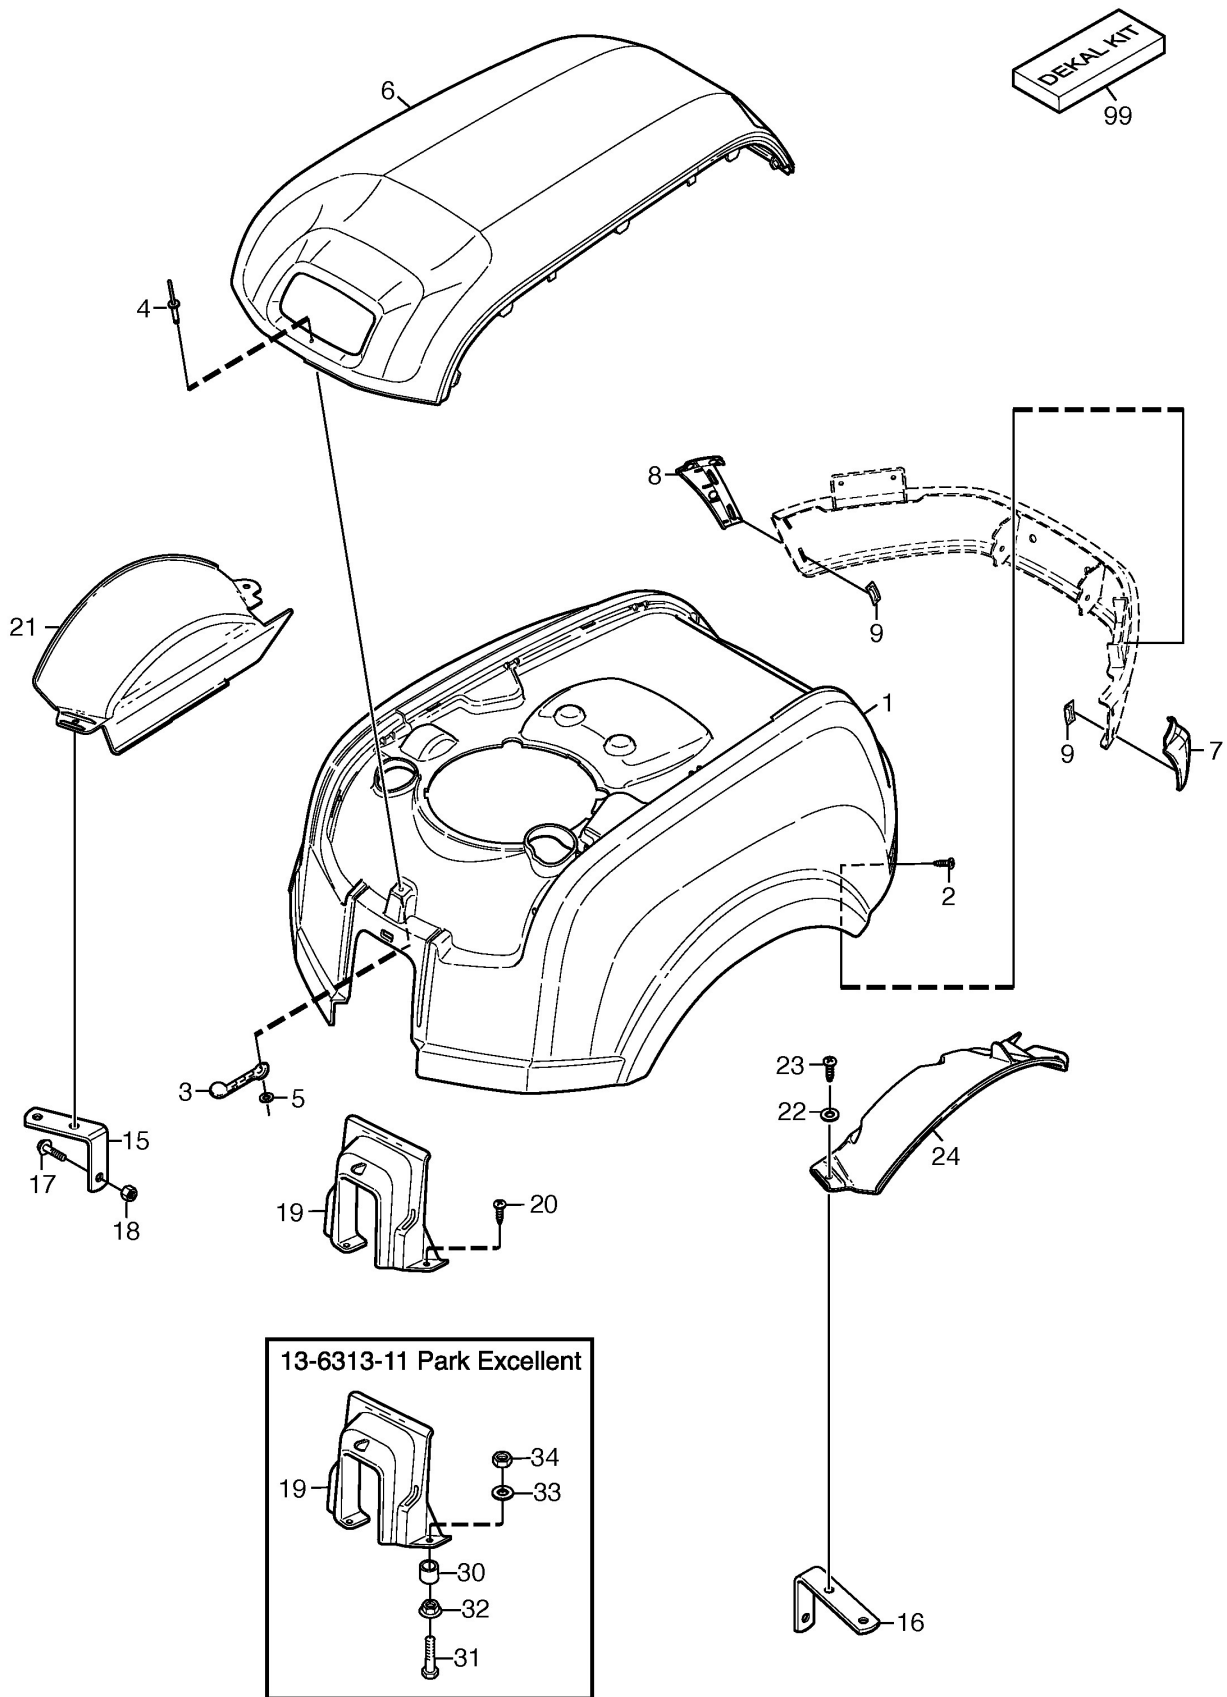

Body work

Ref.nr.	Antal	Komponentkode	Beskrivelse	Noter	From	Op til
1	1	1134-6025-01	Engine Hood	Royal-Power-Prestige-Residence		
1	1	1137-0024-01	Engine Hood	13-6142-65		
2	4	9893-0616-16	Screw			
3	1	1134-9028-01	Rubber Strap (3 Pcs)	Sats 3 st/kit of 3		
4	1	9632-0513-00	Pop Rivet			
5	1	9699-0120-02	Washer			
6	1	1134-6026-01	Engine Cover			
7	1	1134-6027-01	Bumper End-Lh			
8	1	1134-6027-02	Bumper End-Rh			
9	4	1134-6310-01	Clip			
15	1	1134-4012-03	Support, Right			
16	1	1134-4012-04	Support, Left			
17	1	9959-0820-16	Screw			
18	1	9739-0831-22	Nut			
19	1	1134-6241-01	Hood Support			
20	3	9893-0616-16	Screw			
21	1	1134-4800-01	Inner Mud Guard-Rh (Park)			
22	4	9699-0060-02	Washer			
23	4	9893-0616-16	Screw			
24	1	1134-4801-01	Inner Mud Guard-Lh (Park)			
30	3	1137-0020-01	Spacer	13-6142-65		
31	3	9997-0535-16	Screw	13-6142-65		
32	3	9739-0531-22	Nut	13-6142-65		
33	3	9699-0099-02	Washer	13-6142-65		
34	3	9747-0531-02	Nut	13-6142-65		
99	1	1134-4593-08	Label Kit	Diesel		
99	1	1134-6443-01	Label	Comfort		
99	1	1134-6443-03	Label	President		
99	1	1134-6443-04	Label	Excellent		
99	1	1134-6443-05	Label	Unlimited		
99	1	1134-6443-07	Label	Prestige		
99	1	1134-6443-08	Label	Residence		
99	1	1134-6443-09	Label	Ranger