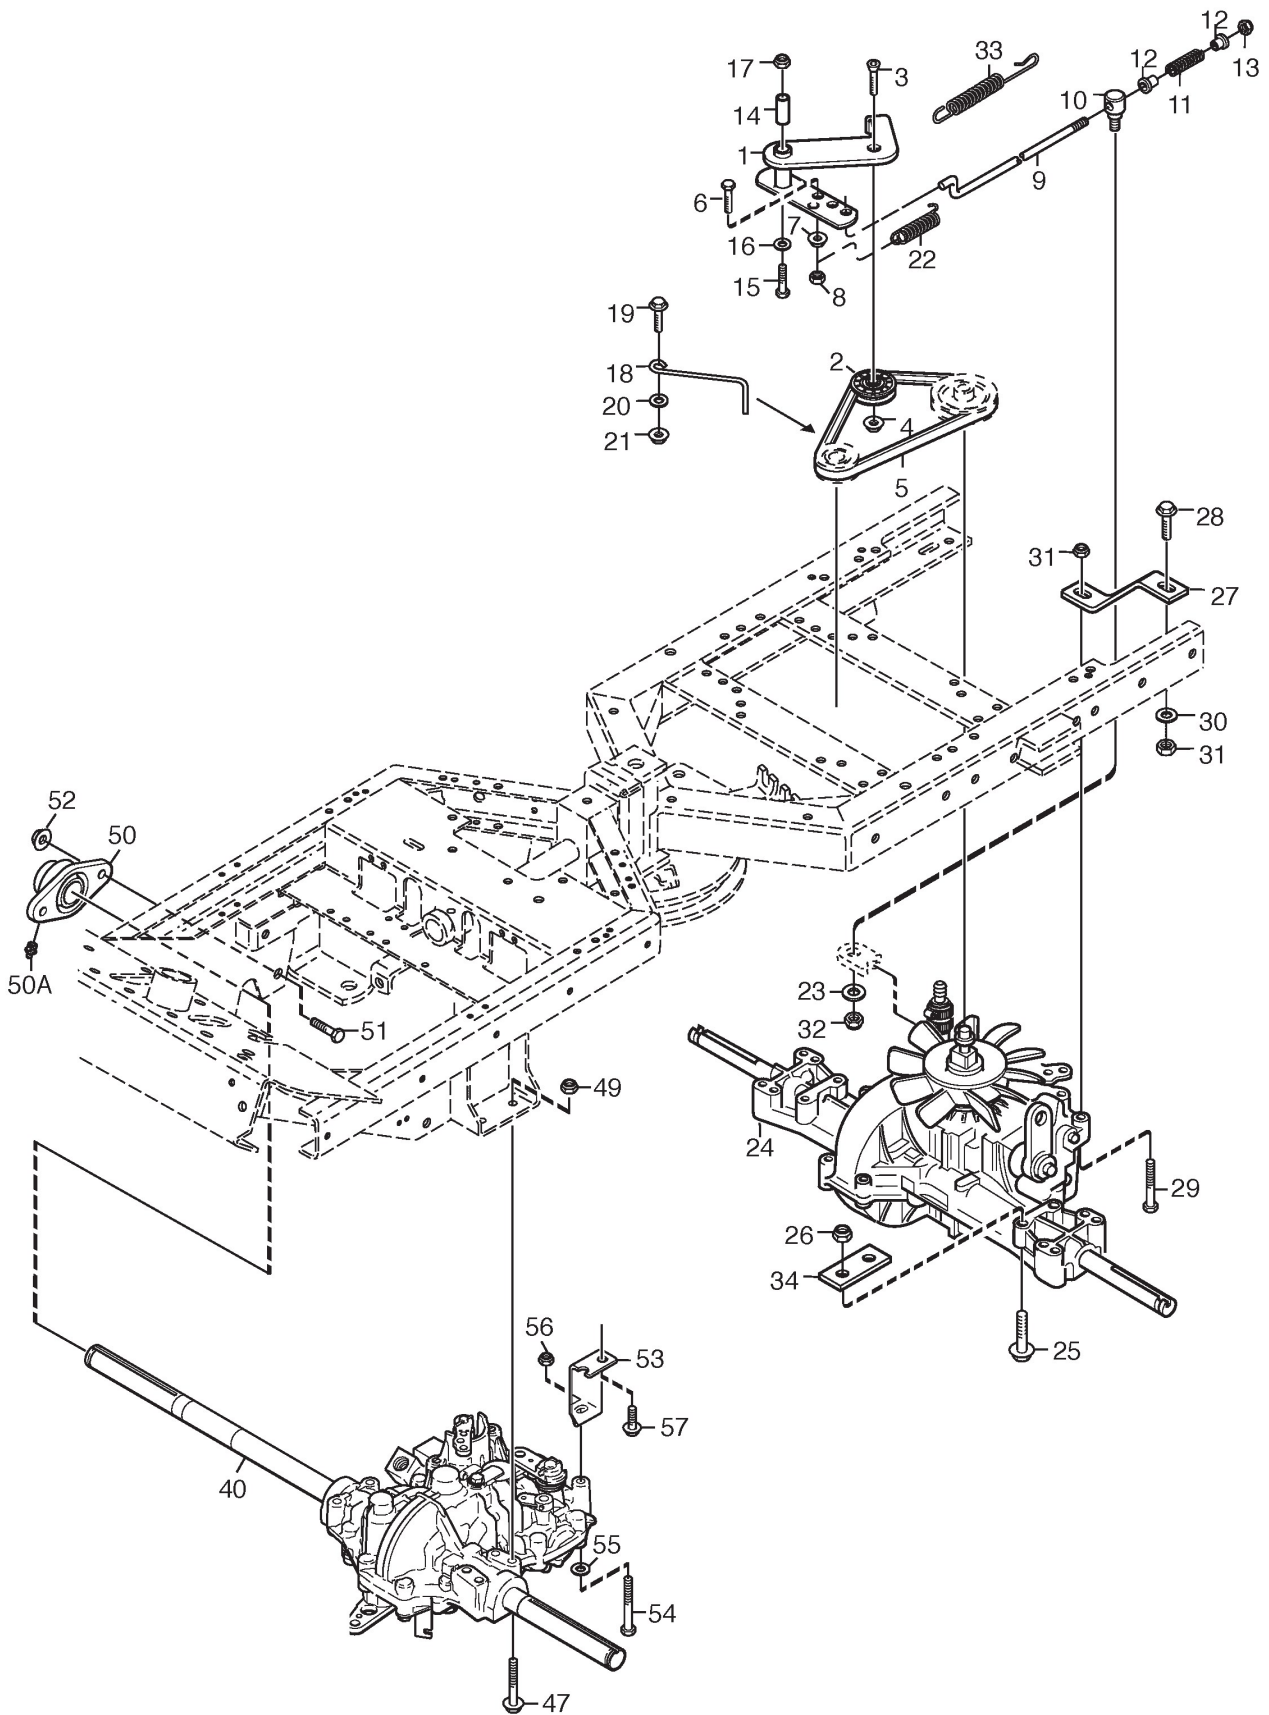

Transmission

Ref.nr.	Antal	Komponentkode	Beskrivelse	Noter	From	Op til
1	1	1134-4000-02	Tension Arm			
2	1	1134-3459-01	Tension Roller			
3	1	9924-1035-16	Screw			
4	1	9799-1031-02	Nut			
5	1	1134-9058-01	V-Belt	= 9585-0091-01		
6	1	9997-0625-16	Screw			
7	1	9739-0631-22	Nut			
8	1	9747-0631-02	Lock Nut			
9	1	1134-3377-02	Control Rod			
10	1	1134-4171-01	Pivot Pin			
11	1	1134-4183-01	Spring			
12	2	1134-3456-01	Bushing			
13	1	9747-0631-02	Lock Nut			
14	1	1134-1565-08	Spacer			
15	1	9997-0870-16	Screw			
16	1	9699-0056-02	Washer			
17	1	9747-0831-02	Lock Nut			
18	1	1134-3289-02	Belt Guide			
19	1	9959-0820-16	Screw			
20	1	9699-0056-02	Washer			
21	1	9739-0831-22	Nut			
22	1	1134-6414-01	Spring			
23	1	9699-0060-02	Washer			
24	1	1134-6129-01	Transaxle (K574F, 4-Port)	Kanzaki K574F 4-port;To 31-august-2010		
24	1	1137-0125-01	Transaxle K574F	Kanzaki K574F 4-port;From 01-september-2010		
25	4	9960-0860-12	Screw			
26	4	9747-0831-02	Lock Nut			
27	1	1134-3913-01	Strut			
28	1	9959-0825-16	Screw			
29	1	9997-0845-12	Screw			
30	1	9699-0090-02	Washer			
31	2	9747-0831-02	Lock Nut			
32	1	9747-0631-02	Lock Nut			
33	1	4231-0013-00	Spring			
40	1	1134-6029-01	Front Motor Unit (Ktm10M)	Kanzaki KTM 10M		
47	2	9960-0860-12	Screw			
49	2	9747-0831-02	Lock Nut			
50	1	1134-5703-01	Flange Bearing Unit			
50	1	9501-0500-00	Grease Dispenser			
51	2	9997-1040-16	Screw			
52	2	9731-1031-22	Nut			
53	1	1134-5670-01	Strut			
54	1	9997-0880-16	Screw			
55	1	9699-0090-02	Washer			
56	1	9747-0831-02	Lock Nut			
57	2	9945-0816-16	Screw