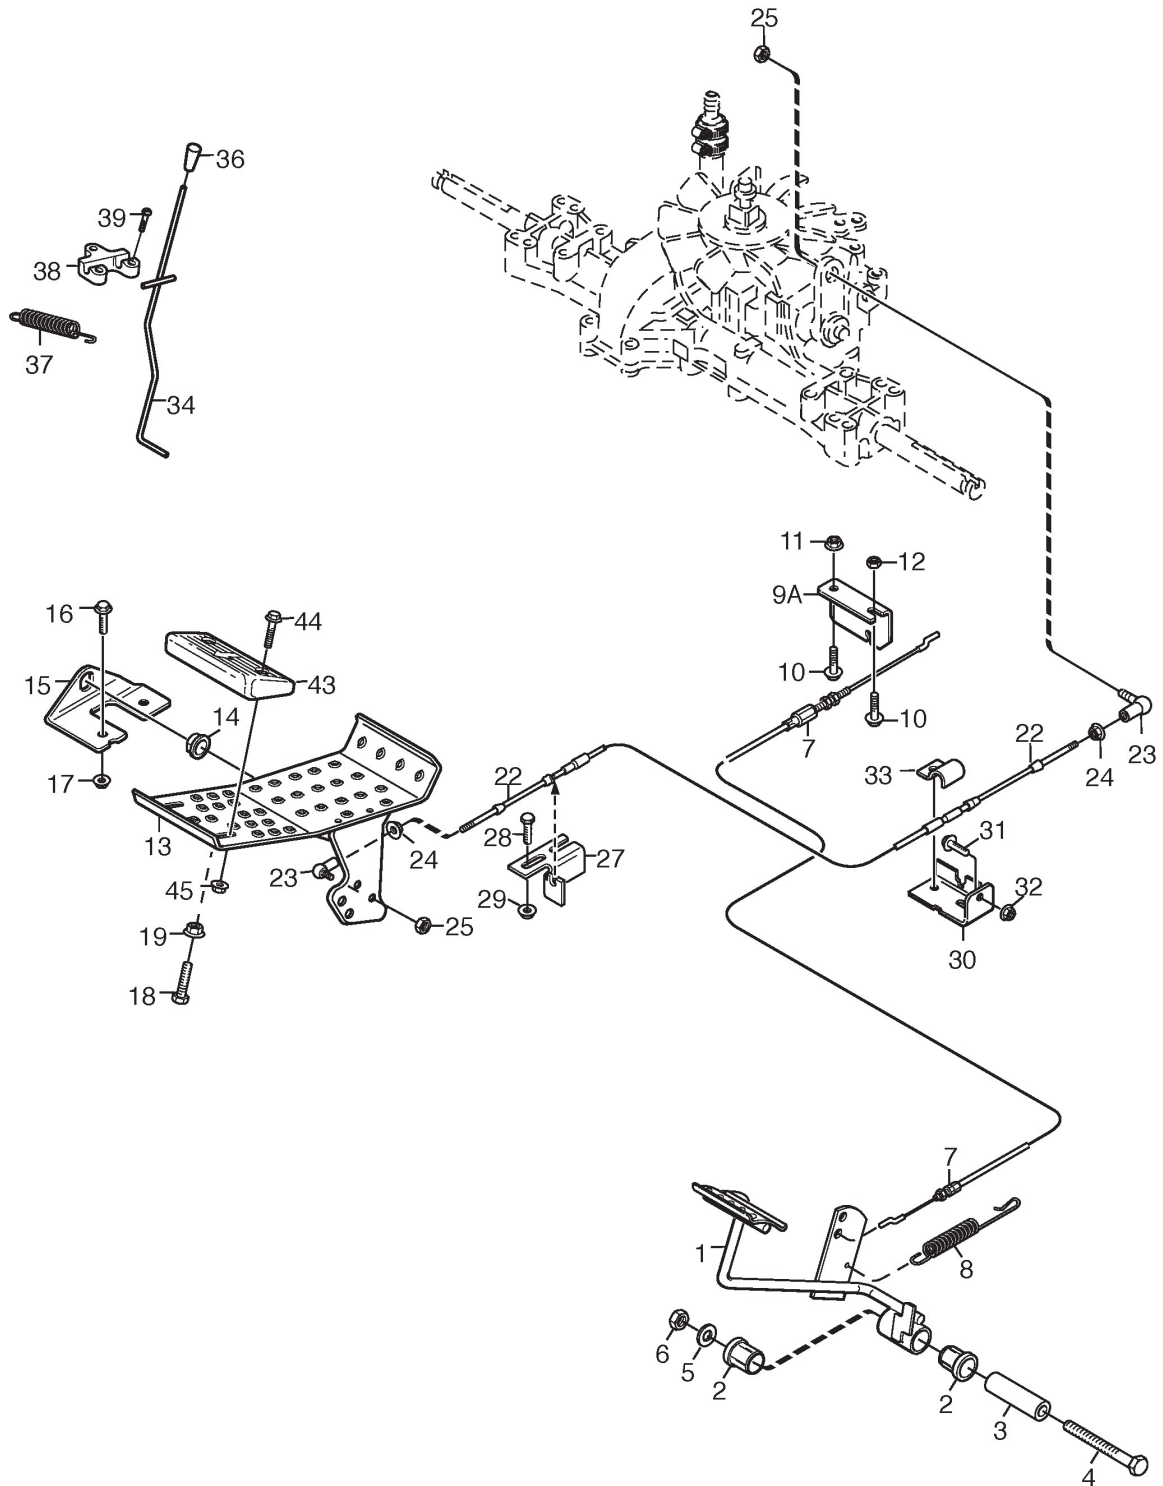

Foot controls

Ref.nr.	Antal	Komponentkode	Beskrivelse	Noter	From	Op til
1	1	1134-5655-01	Clutch Pedal			
2	1	1134-9024-01	Bearing	Sats 4 st/kit of 4		
3	1	1134-5677-02	Spacer			
4	1	9997-1070-12	Screw			
5	1	9699-0030-02	Washer			
6	1	9739-1031-22	Nut			
7	1	1134-6005-01	Control Cable			
8	1	4231-0013-00	Spring			
9	1	1134-6467-01	Cable Holder			
10	2	9959-0820-16	Screw			
11	1	9739-0831-22	Nut			
12	1	9747-0831-02	Lock Nut			
13	1	1134-6353-01	Drive Pedal			
14	2	1134-6313-01	Bearing			
15	2	1134-2700-01	Bracket			
16	2	9959-0820-16	Screw			
17	2	9739-0831-22	Nut			
18	1	9997-0835-16	Screw			
19	1	9739-0831-22	Nut			
22	1	1134-2766-05	Speed Control Cable			
23	2	9570-0001-00	Elbow Link			
24	2	9739-0531-22	Nut			
25	2	9747-0531-02	Nut			
27	1	1134-6317-01	Wire Bracket			
28	2	9959-0620-16	Screw			
29	2	9739-0631-22	Nut			
30	1	1134-3395-01	Attachment			
31	2	9959-0820-16	Screw			
32	2	9739-0831-22	Nut			
33	1	1134-2021-01	Clamp			
34	1	1134-5101-01	Brake Rod			
36	1	1134-3808-01	Knob			
37	1	1131-1497-01	Brake Spring			
38	1	1134-4002-01	Brake Rod Attachment			
39	3	9838-9516-12	Screw			
43	2	1134-6340-02	Foot Rest			
44	4	9959-0620-16	Screw			
45	4	9739-0631-22	Nut