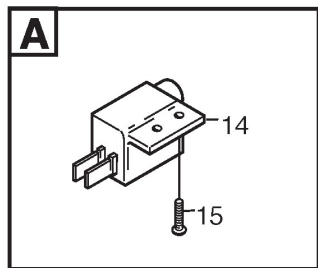

Electric system

Ref.nr.	Antal	Komponentkode	Beskrivelse	Noter	From	Op til
1	1	1134-5751-01	Battery			
2	1	1134-5994-01	Battery Loop			
3	1	1134-5995-01	Battery Loop			
4	1	1134-4481-02	Wing Nut			
5	1	9747-0631-02	Lock Nut			
6	1	1134-2962-01	Solenoid			
7	2	9794-5131-02	Nut			
8	2	9852-8013-16	Screw			
9	2	9699-0060-02	Washer			
10	1	1134-4970-02	Cable			
11	1	1134-3491-01	Fuse Holder			
12	1	1134-3496-01	Fuse (10A) Red	10A		
12	1	1134-3496-06	Fuse (20A) Yellow	20A		
12	1	1134-3496-07	Fuse (30A)	30A		
13	1	1134-3631-01	Cover-Fuse Holder			
14	1	1134-3399-02	Switch			
15	2	9943-0516-16	Screw			
16	1	1134-4172-01	Headlamp			
16	1	9400-0293-01	Bulb	12V - 21W		
17	2	9849-7819-16	Screw			
18	2	1134-4177-01	Clips			
19	1	1134-7535-01	Female Connector			
20	1	1134-4052-01	Washer			
21	2	9840-7716-16	Screw			
22	1	1134-0234-02	Battery Cable (+)			
23	1	1134-2310-01	Guard Cap (+)			
24	7	9579-0003-00	Cable Holder			
27	2	9849-8006-16	Screw			
40	1	1137-0027-01	Harness	Honda		
41	1	1134-6454-01	Ground Plate