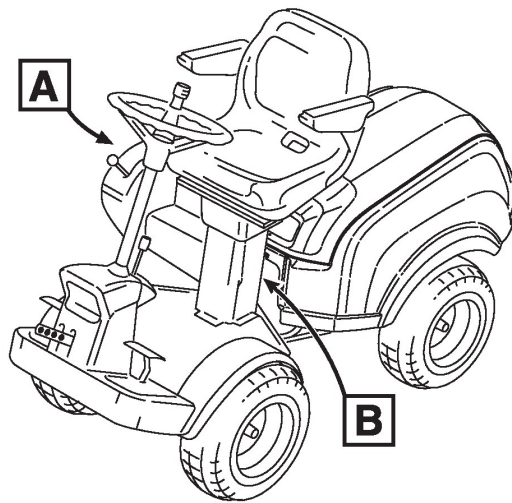

Assembly parts

Ref.nr.	Antal	Komponentkode	Beskrivelse	Noter	From	Op til
4	1	9595-0262-00	Locating Pin			
5	1	9699-0103-02	Washer	0.5 mm		
5	1	9699-0114-02	Washer	1.0 mm		
10	2	1134-4734-01	Ignition Key			
13	1	1134-5512-01	Towing Plate			
14	2	9959-0820-16	Screw			
15	2	9739-0831-22	Nut			
17	1	1134-6113-02	Screw			
18	2	9898-1035-16	Screw			
19	2	9739-1031-22	Nut			
31	1	8211-0043-90	Owner's Manual			