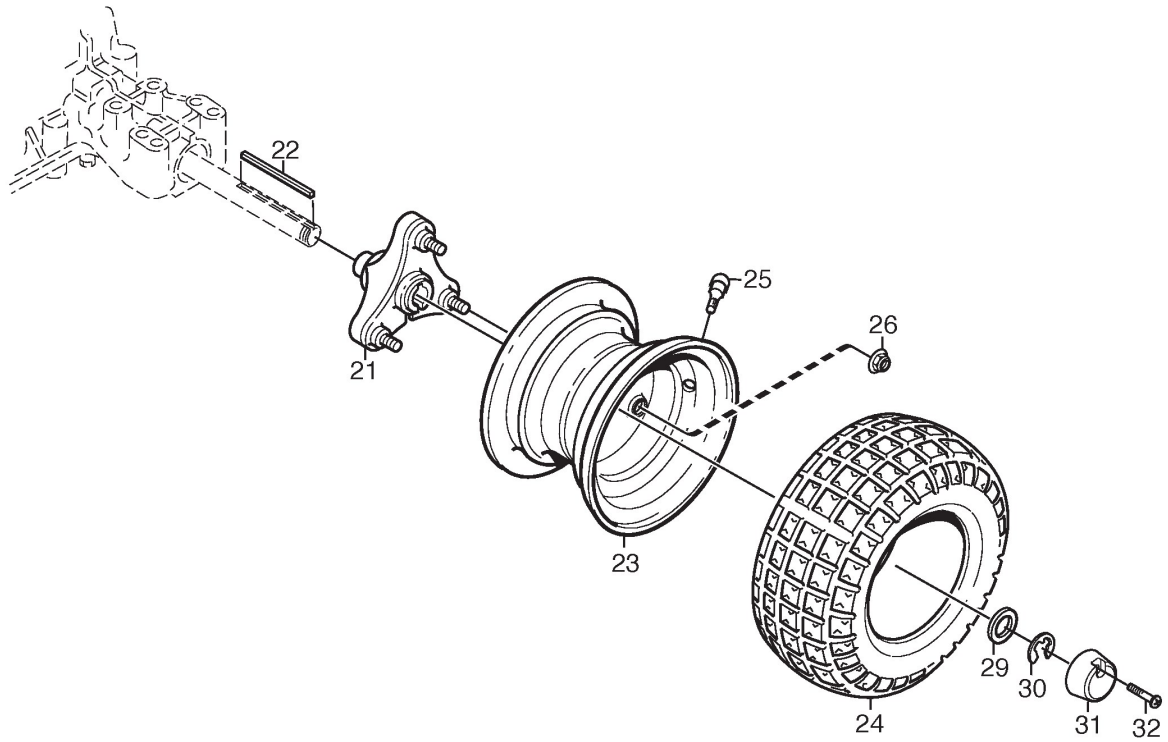

Wheels

Ref.nr.	Antal	Komponentkode	Beskrivelse	Noter	From	Op til
1	2	1134-4844-03	Wheel Hub Assy			
2	2	1134-3383-02	Key			
3	2	1134-4558-01	Rim			
4	2	9545-0116-00	Tyre	16 x 7.50 - 8		
5	2	9545-0500-00	Valve Assy.			
6	6	9731-1031-22	Nut			
9	4	1134-5797-01	Washer			
10	2	9653-0002-04	Lock Ring			
21	2	1134-4844-02	Wheel Hub Assy			
22	2	1134-2471-01	Key			
23	2	1134-4558-01	Rim			
24	2	9545-0116-00	Tyre	16 x 7.50 - 8		
25	2	9545-0500-00	Valve Assy.			
26	6	9731-1031-22	Nut			
29	2	9699-0042-02	Washer			
30	2	9653-0001-04	Lock Ring			
31	2	1134-4796-01	Hub Cap			
32	2	9947-0540-19	Screw			
45	1	13-0993-61	RAC-fæste til Park 4WD	Inkl. pos 9,10,46-51		
46	1	1134-7465-01	Attachment Kit	Inkl. pos 50-51		
47	2	9598-2001-02	Spring Pin			
48	4	1134-5686-01	Bearing			
49	2	9501-0502-00	Grease Joint			
50	2	9898-1035-16	Screw			
51	2	9739-1031-22	Nut