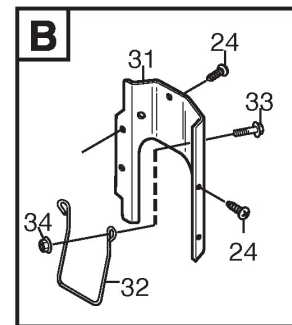

Assembly parts

Ref.nr.	Antal	Komponentkode	Beskrivelse	Noter	From	Op til
4	1	9595-0262-00	Locating Pin			
5	1	9699-0103-02	Washer	0.5 mm		
5	1	9699-0114-02	Washer	1.0 mm		
10	2	1134-4734-01	Ignition Key			
13	1	1134-5512-01	Towing Plate			
14	2	9959-0820-16	Screw			
15	2	9739-0831-22	Nut			
17	1	1134-6113-02	Screw			
18	2	9898-1035-16	Screw			
19	2	9739-1031-22	Nut			
31	1	8211-0043-90	Owner's Manual			