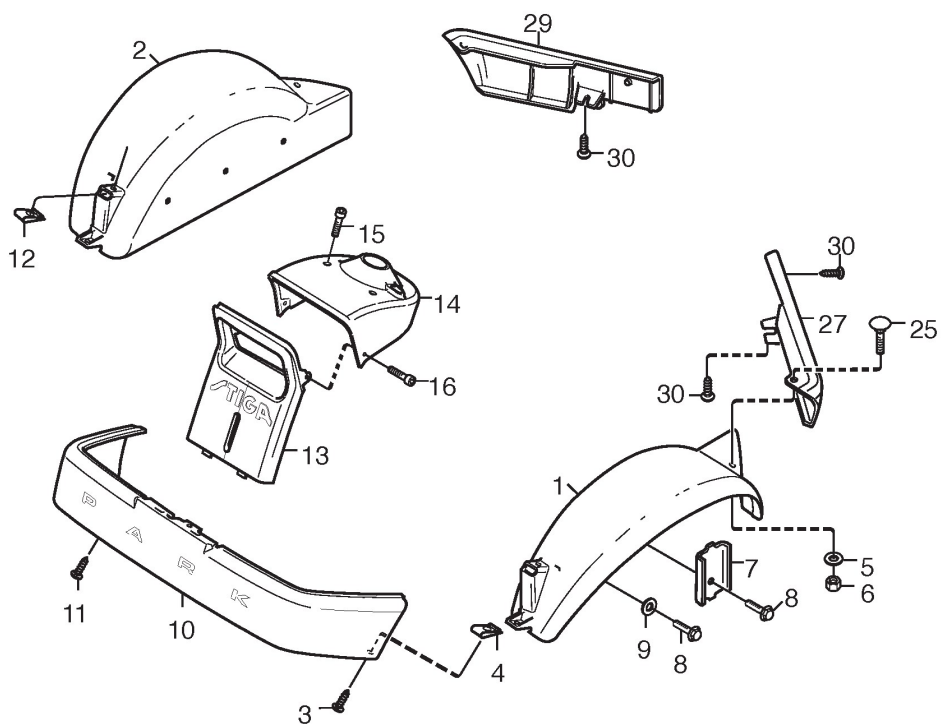

Assembly parts

Ref.nr.	Antal	Komponentkode	Beskrivelse	Noter	From	Op til
4	1	9595-0262-00	Locating Pin			
5	1	9699-0103-02	Washer	0.5 mm		
5	1	9699-0114-02	Washer	1.0 mm		
10	2	1134-4734-01	Ignition Key			
13	1	1134-5512-01	Towing Plate			
14	2	9959-0820-16	Screw			
15	2	9739-0831-22	Nut			
17	1	1134-6113-02	Screw			
18	2	9898-1035-16	Screw			
19	2	9739-1031-22	Nut			
31	1	8211-0043-90	Owner's Manual			