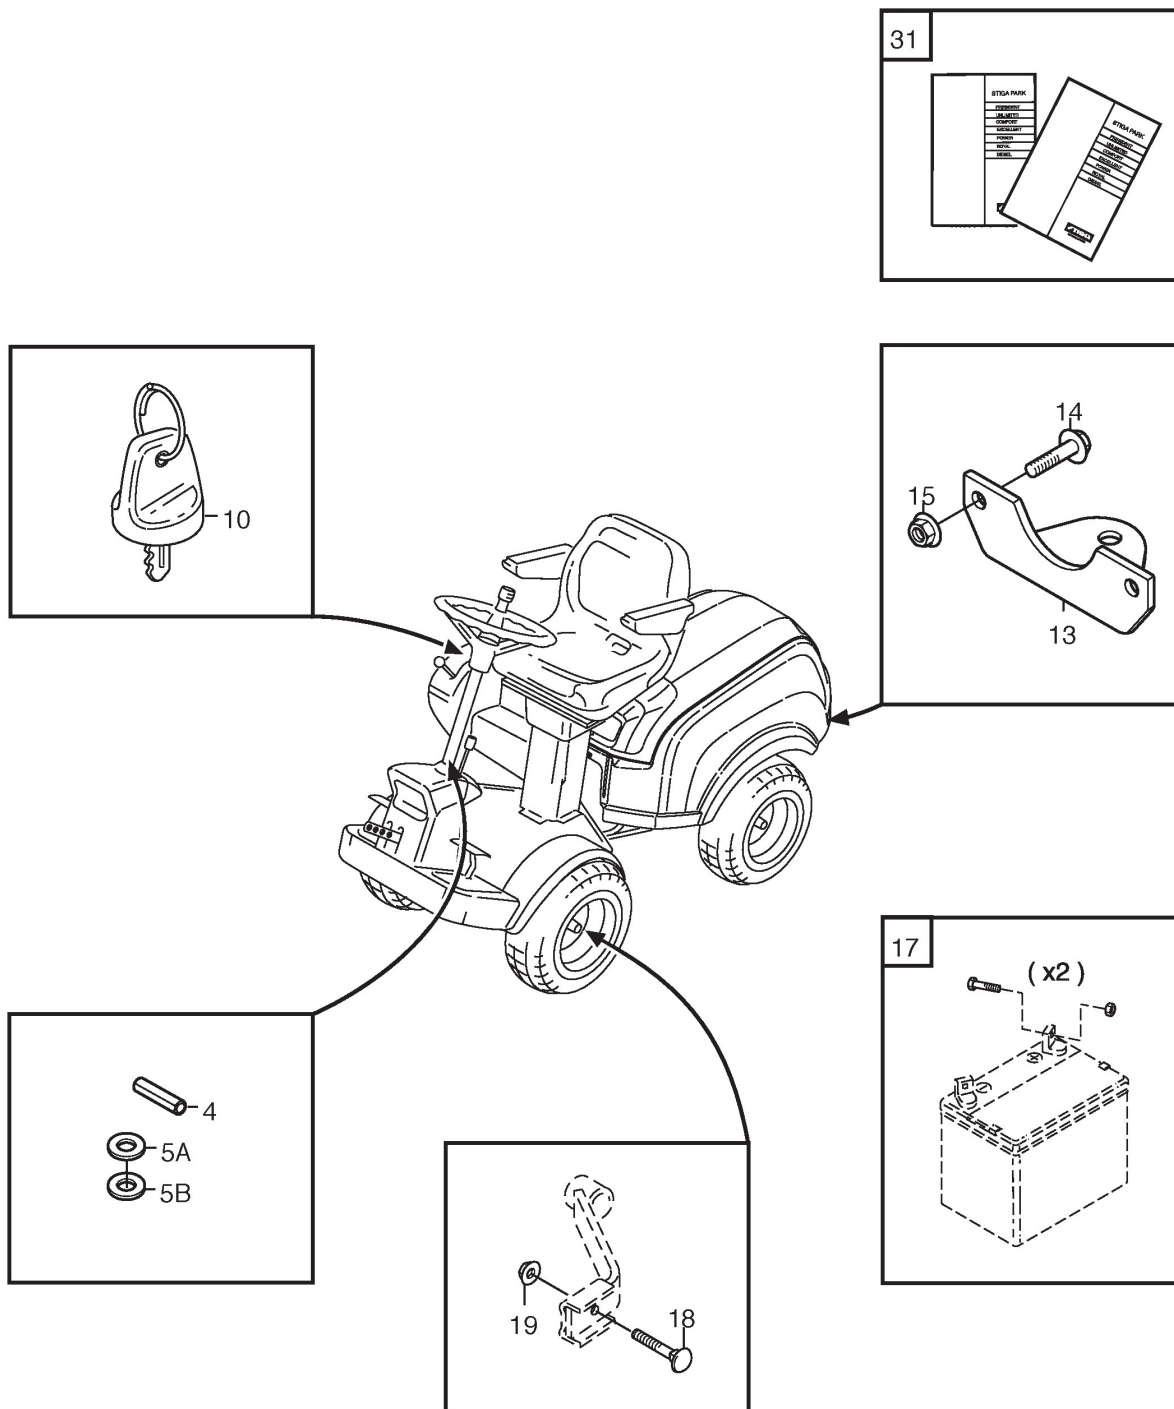

Assembly parts

Ref.nr.	Antal	Komponentkode	Beskrivelse	Noter	From	Op til
4	1	9595-0262-00	Locating Pin			
5	1	9699-0103-02	Washer	0.5 mm		
5	1	9699-0114-02	Washer	1.0 mm		
10	2	1134-4734-01	Ignition Key			
13	1	1134-5512-01	Towing Plate			
14	2	9959-0820-16	Screw			
15	2	9739-0831-22	Nut			
17	1	1134-6113-02	Screw			
18	2	9898-1035-16	Screw			
19	2	9739-1031-22	Nut			
31	1	8211-0043-90	Owner's Manual			