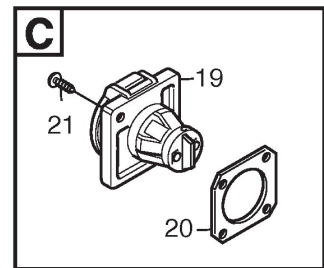

Electric system

Ref.nr.	Antal	Komponentkode	Beskrivelse	Noter	From	Op til
1	1	1134-5751-01	Battery			
2	1	1134-5994-01	Battery Loop			
3	1	1134-5995-01	Battery Loop			
4	1	1134-4481-02	Wing Nut			
5	1	9747-0631-02	Lock Nut			
6	1	1134-2962-01	Solenoid			
7	2	9794-5131-02	Nut			
8	2	9852-8013-16	Screw			
9	2	9699-0060-02	Washer			
10	1	1134-4970-02	Cable			
11	1	1134-3491-01	Fuse Holder			
12	1	1134-3496-01	Fuse (10A) Red	10A		
12	1	1134-3496-06	Fuse (20A) Yellow	20A		
12	1	1134-3496-07	Fuse (30A)	30A		
13	1	1134-3631-01	Cover-Fuse Holder			
14	1	1134-3399-02	Switch			
15	2	9943-0516-16	Screw			
16	1	1134-4172-01	Headlamp			
16	1	9400-0293-01	Bulb	12V - 21W		
17	2	9849-7819-16	Screw			
18	2	1134-4177-01	Clips			
19	1	1134-7535-01	Female Connector			
20	1	1134-4052-01	Washer			
21	2	9840-7716-16	Screw			
22	1	1134-0234-02	Battery Cable (+)			
23	1	1134-2310-01	Guard Cap (+)			
24	7	9579-0003-00	Cable Holder			
27	2	9849-8006-16	Screw			
40	1	1137-0027-01	Harness	Honda		
41	1	1134-6454-01	Ground Plate