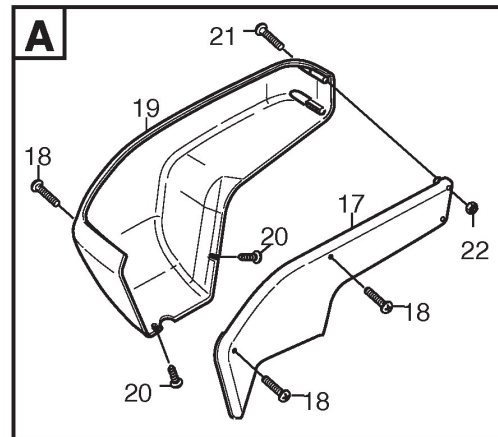

Assembly parts

Ref.nr.	Antal	Komponentkode	Beskrivelse	Noter	From	Op til
4	1	9595-0262-00	Locating Pin			
5	1	9699-0103-02	Washer	0.5 mm		
5	1	9699-0114-02	Washer	1.0 mm		
10	2	1134-4734-01	Ignition Key			
13	1	1134-5512-01	Towing Plate			
14	2	9959-0820-16	Screw			
15	2	9739-0831-22	Nut			
17	1	1134-6113-02	Screw			
18	2	9898-1035-16	Screw			
19	2	9739-1031-22	Nut			
31	1	8211-0043-90	Owner's Manual			