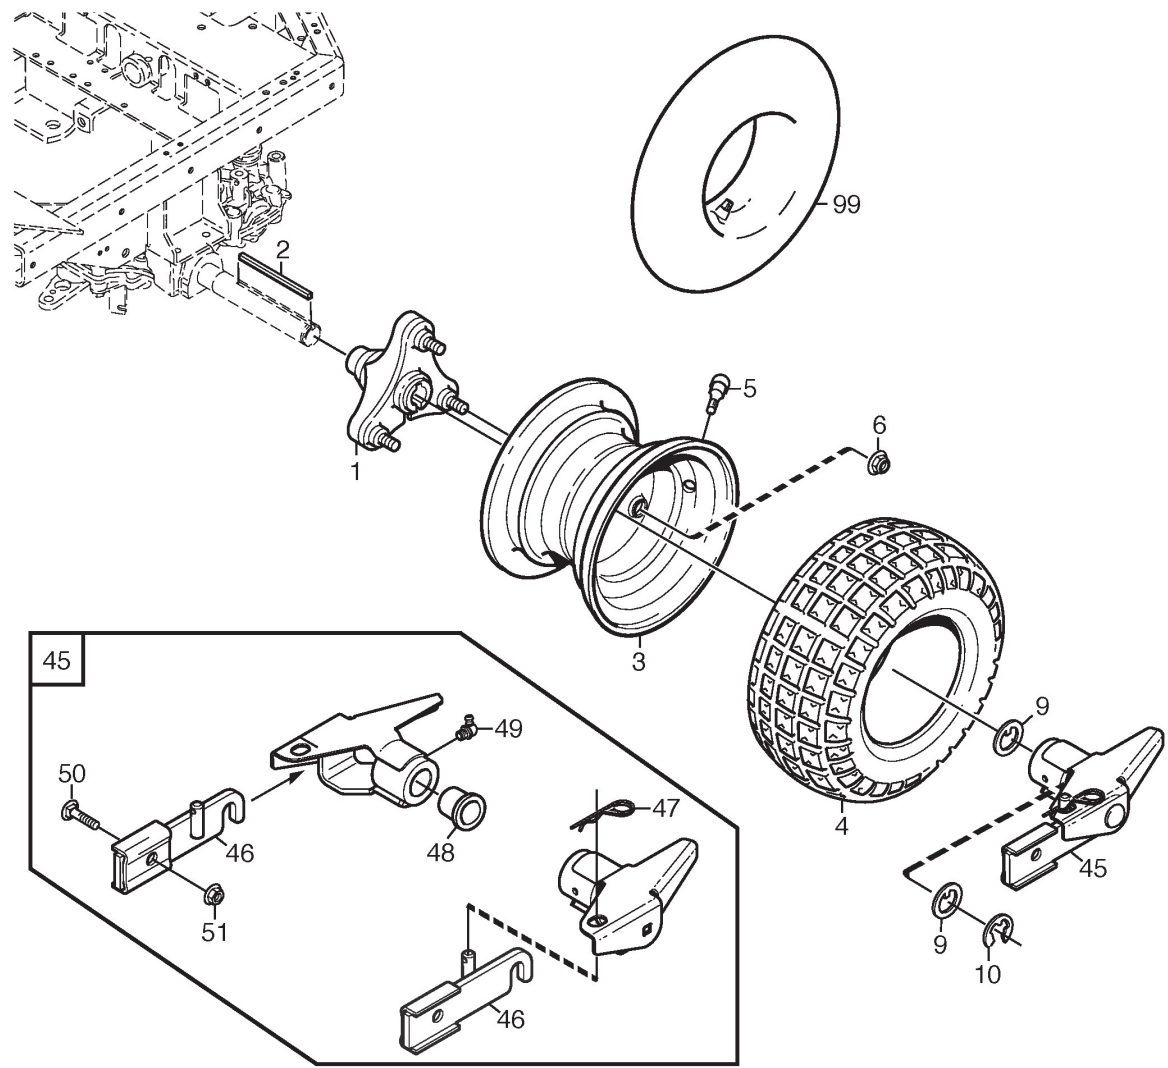

Wheels

Ref.nr.	Antal	Komponentkode	Beskrivelse	Noter	From	Op til
1	2	1134-4844-03	Wheel Hub Assy			
2	2	1134-3383-02	Key			
3	2	1134-4558-01	Rim			
4	2	9545-0116-00	Tyre	16 x 7.50 - 8		
5	2	9545-0500-00	Valve Assy.			
6	6	9731-1031-22	Nut			
9	4	1134-5797-01	Washer			
10	2	9653-0002-04	Lock Ring			
21	2	1134-4844-02	Wheel Hub Assy			
22	2	1134-2471-01	Key			
23	2	1134-4558-01	Rim			
24	2	9545-0116-00	Tyre	16 x 7.50 - 8		
25	2	9545-0500-00	Valve Assy.			
26	6	9731-1031-22	Nut			
29	2	9699-0042-02	Washer			
30	2	9653-0001-04	Lock Ring			
31	2	1134-4796-01	Hub Cap			
32	2	9947-0540-19	Screw			
45	1	13-0993-61	RAC-fæste til Park 4WD	Inkl. pos 9,10,46-51		
46	1	1134-7465-01	Attachment Kit	Inkl. pos 50-51		
47	2	9598-2001-02	Spring Pin			
48	4	1134-5686-01	Bearing			
49	2	9501-0502-00	Grease Joint			
50	2	9898-1035-16	Screw			
51	2	9739-1031-22	Nut