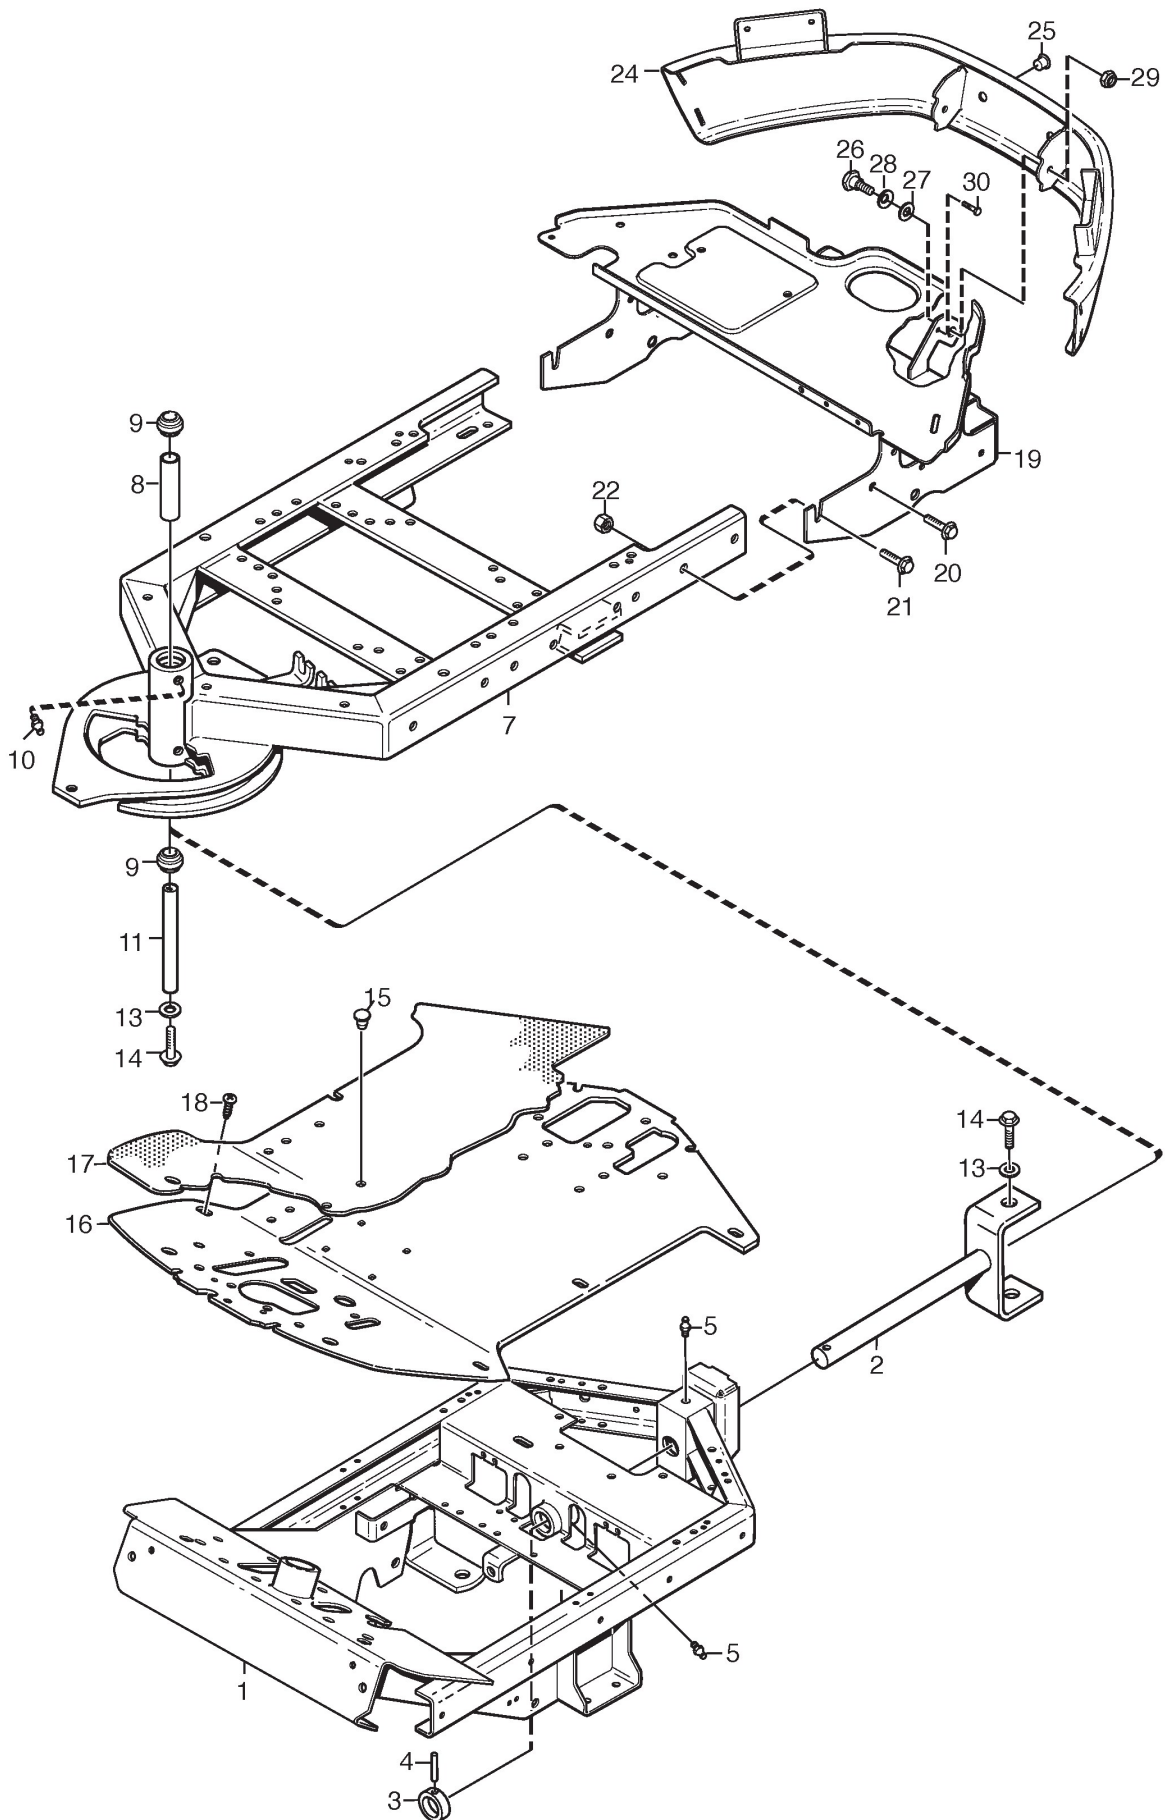

Frame

Ref.nr.	Antal	Komponentkode	Beskrivelse	Noter	From	Op til
1	1	1134-5656-02	Frame-Front			
2	1	1134-3963-02	Fork			
3	1	1134-0031-00	Pivot Shaft Stop			
4	1	9595-0262-00	Locating Pin			
5	2	9501-0500-00	Grease Dispenser			
7	1	1134-6466-01	Frame-Rear Assy			
8	1	1134-5705-01	Spacer			
9	2	9547-0001-00	Bearing			
10	2	9501-0500-00	Grease Dispenser			
11	1	1134-5988-01	Centre Shaft			
13	2	9699-0035-02	Washer			
14	2	9959-1025-16	Screw			
15	2	9403-0048-70	Cover Plug			
16	1	1134-6586-01	Floor Plate			
17	1	1134-6372-04	Floor Mat Hst			
18	2	9893-0616-16	Screw			
19	1	1134-5944-01	Tank Shelf Assy			
20	2	9945-0816-16	Screw			
21	2	9959-0820-16	Screw			
22	2	9739-0831-22	Nut			
24	1	1134-5676-01	Rear Bumper			
25	2	1134-4100-01	Plug			
26	2	1134-0240-00	Screw			
27	2	1134-4242-01	Washer			
28	2	9665-0002-00	Washer			
29	2	9747-0831-02	Lock Nut			
30	2	9943-0516-16	Screw