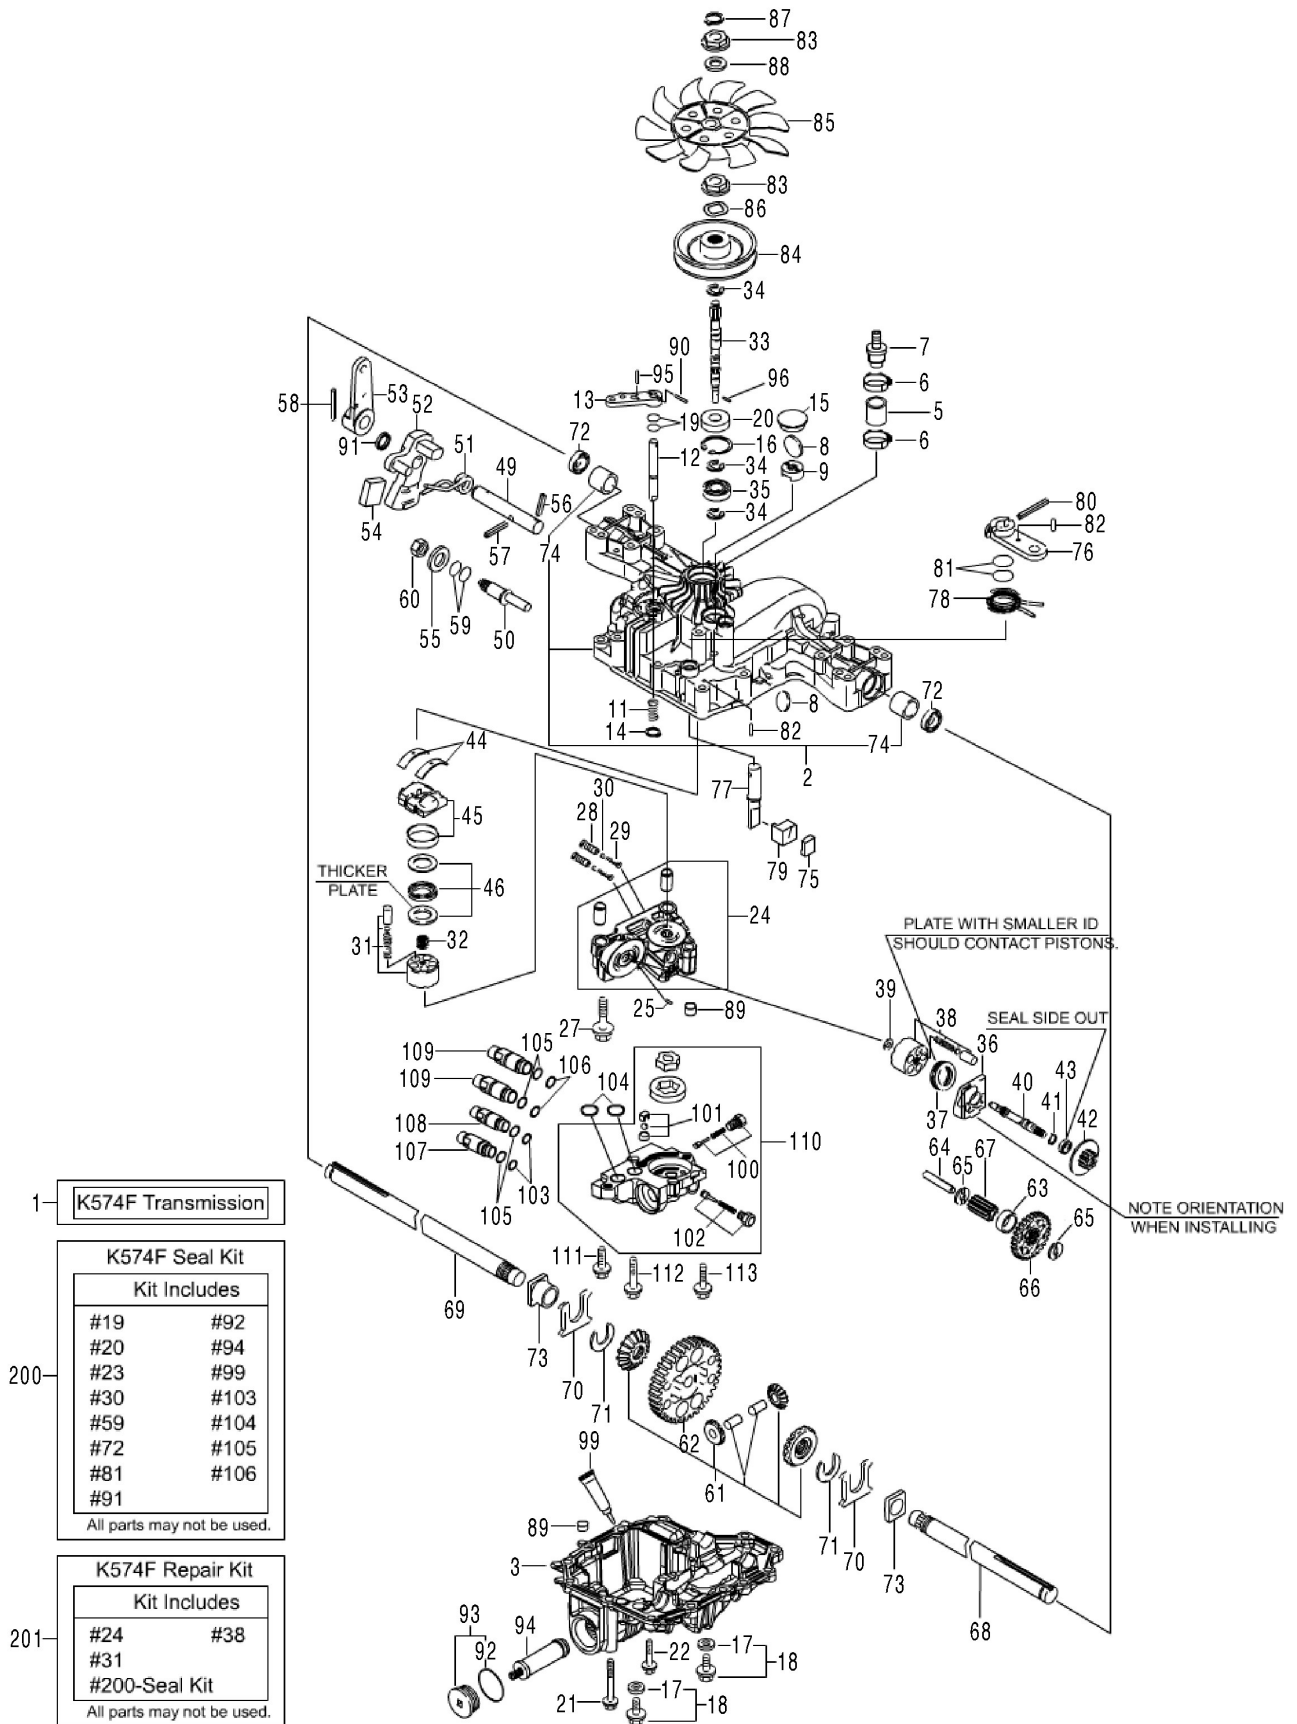

Transmission

Ref.nr.	Antal	Komponentkode	Beskrivelse	Noter	From	Op til
1	1	1134-6129-01	Transaxle (K574F, 4-Port)	Kanzaki K574F/574F		
2	1	1139-1470-01	Housing-Upper	Pos 74 incl.		
3	1	1139-1456-01	Housing-Lower	/574F		
5	1	1139-1301-01	Tube	/574F		
6	2	1139-1336-01	Cobra Clip	/574F		
7	1	1139-1306-01	Adaptor	/574F		
8	2	1139-1150-01	Magnet	/574F		
9	1	1139-1341-01	Magnet Holder	/574F		
11	1	1139-1347-01	Spring	/574F		
12	1	1139-1251-01	By-Pass Shaft	/574F		
13	1	1139-1189-01	By-Pass Lever	/574F		
14	1	1139-1161-01	Ring	/574F		
15	1	1139-1735-01	Bore Plug	/574F		
16	1	1139-1104-01	Snap Ring	/574F		
17	2	1139-1103-01	Washer	/574F		
18	2	1139-1123-01	Bolt	Inkl. pos 17/574F		
18	2	1139-1500-01	Drain Bolt Kit	Pos 17 incl.		
20	1	1139-1119-01	Seal 15*35*7	/574F		
21	4	1139-1473-01	Bolt	/574F		
22	12	1139-0244-01	Screw	/574F		
24	1	1139-1465-01	Center Case	/574F		
25	1	1139-1158-01	Pin	/574F		
27	2	1139-1294-01	Bolt	/574F		
28	2	1139-1468-01	Ids Valve	/574F		
29	2	1139-1243-01	Spring	/574F		
30	2	1139-1307-01	Filter	/574F		
31	1	1139-1356-01	Cylinder Block Kit	/574F		
32	1	1139-1245-01	Pump Spring	/574F		
33	1	1139-1466-01	Pump Shaft	/574F		
33	1	1139-1528-01	Pump Shaft Kit	/574F		
34	3	1139-1146-01	Ring	/574F		
35	1	1139-1110-01	Ball Bearing	/574F		
36	1	1139-1458-01	Housing	/574F		
37	1	1139-1438-01	Bearing	/574F		
38	1	1139-1454-01	Cylinder Block	/574F		
39	1	1139-1160-01	Washer	/574F		
40	1	1139-1353-01	Motor Shaft	/574F		
41	1	1139-1021-01	Snap Ring	/574F		
42	1	1139-1272-01	Motor Gear	/574F		
43	1	1139-1453-01	Bearing	/574F		
44	2	1139-1066-01	Use 1139-1141-01	/574F		
45	1	1139-1067-01	Swash Plate Assy	/574F		
45	1	1139-1597-01	Swash Plate	/574F		
46	1	1139-1068-01	Bearing	/574F		
46	1	1139-1508-01	Thrust Bearing Kit	/574F		
49	1	1139-1354-01	Control Shaft	/574F		
50	1	1139-1410-01	Fulcrum	/574F		
51	1	1139-1312-01	Torsion Spring	/574F