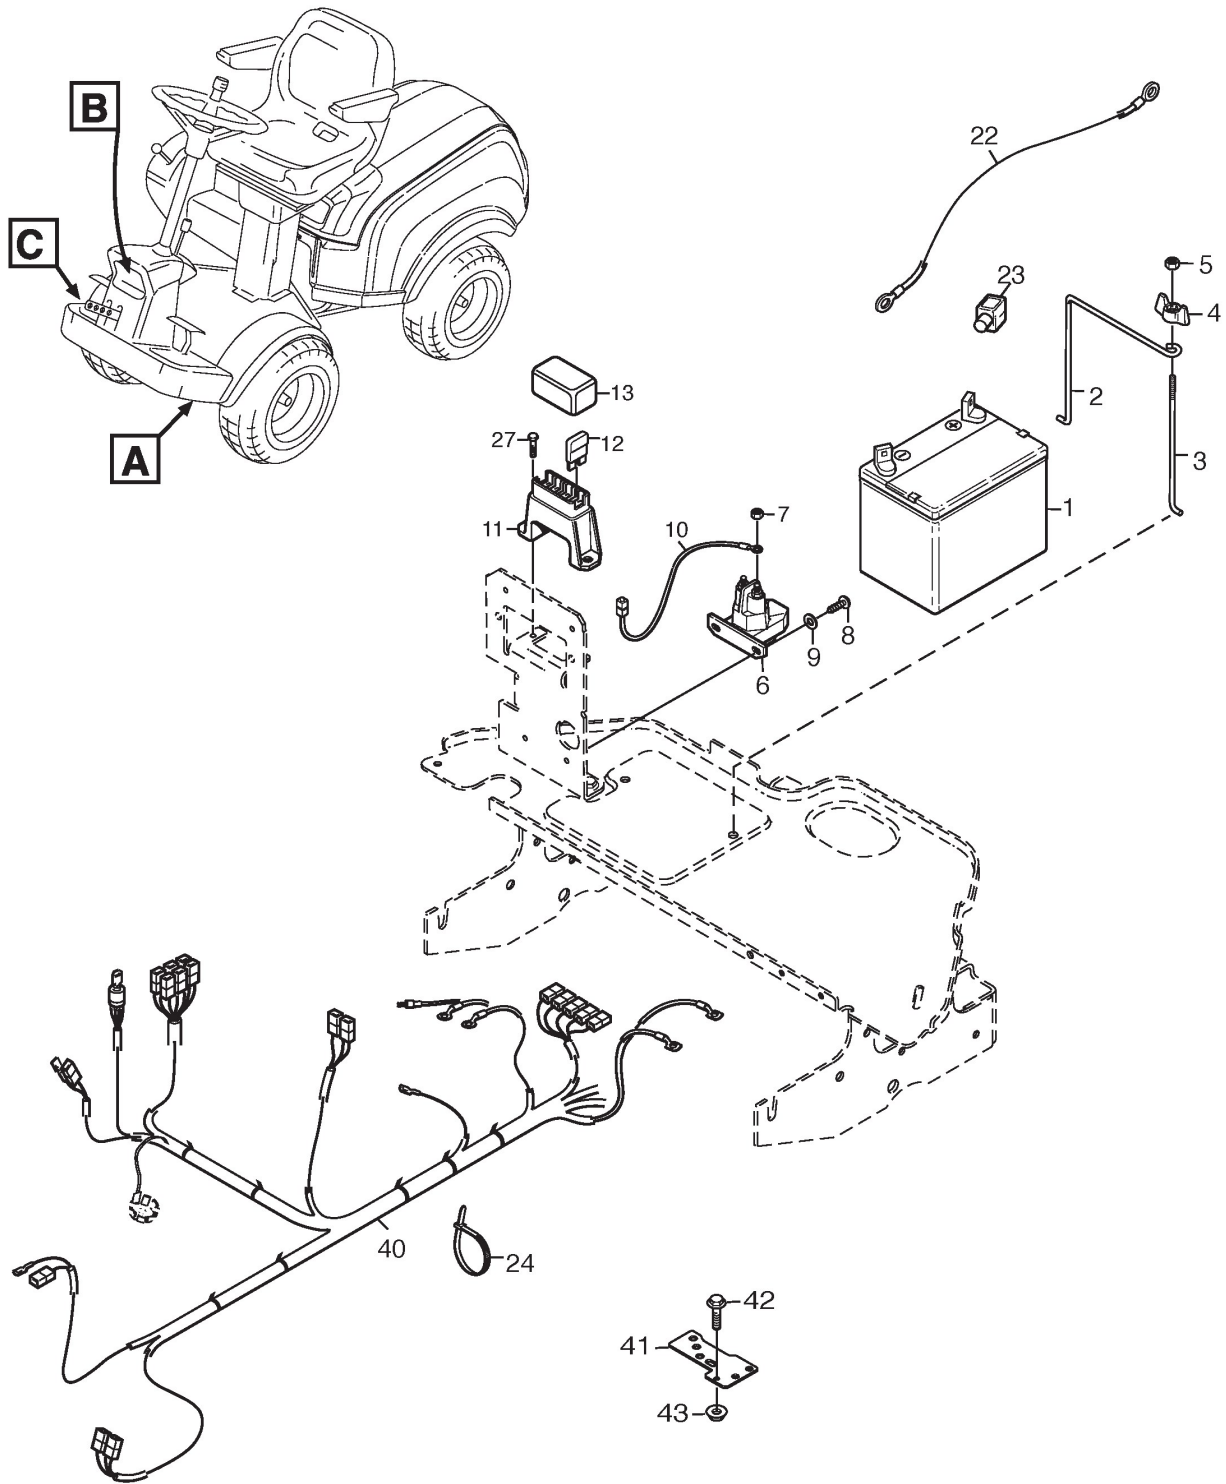

Electric system

Ref.nr.	Antal	Komponentkode	Beskrivelse	Noter	From	Op til
1	1	1134-5751-01	Battery			
2	1	1134-5994-01	Battery Loop			
3	1	1134-5995-01	Battery Loop			
4	1	1134-4481-02	Wing Nut			
5	1	9747-0631-02	Lock Nut			
6	1	1134-2962-01	Solenoid			
7	2	9794-5131-02	Nut			
8	2	9852-8013-16	Screw			
9	2	9699-0060-02	Washer			
10	1	1134-4970-02	Cable			
11	1	1134-3491-01	Fuse Holder			
12	1	1134-3496-01	Fuse (10A) Red	10A		
12	1	1134-3496-06	Fuse (20A) Yellow	20A		
12	1	1134-3496-07	Fuse (30A)	30A		
13	1	1134-3631-01	Cover-Fuse Holder			
14	1	1134-3399-02	Switch			
15	2	9943-0516-16	Screw			
16	1	1134-4172-01	Headlamp			
16	1	9400-0293-01	Bulb	12V - 21W		
17	2	9849-7819-16	Screw			
18	2	1134-4177-01	Clips			
19	1	1134-7535-01	Female Connector			
20	1	1134-4052-01	Washer			
21	2	9840-7716-16	Screw			
22	1	1134-0234-02	Battery Cable (+)			
23	1	1134-2310-01	Guard Cap (+)			
24	7	9579-0003-00	Cable Holder			
27	2	9849-8006-16	Screw			
40	1	1137-0027-01	Harness	Honda		
41	1	1134-6454-01	Ground Plate