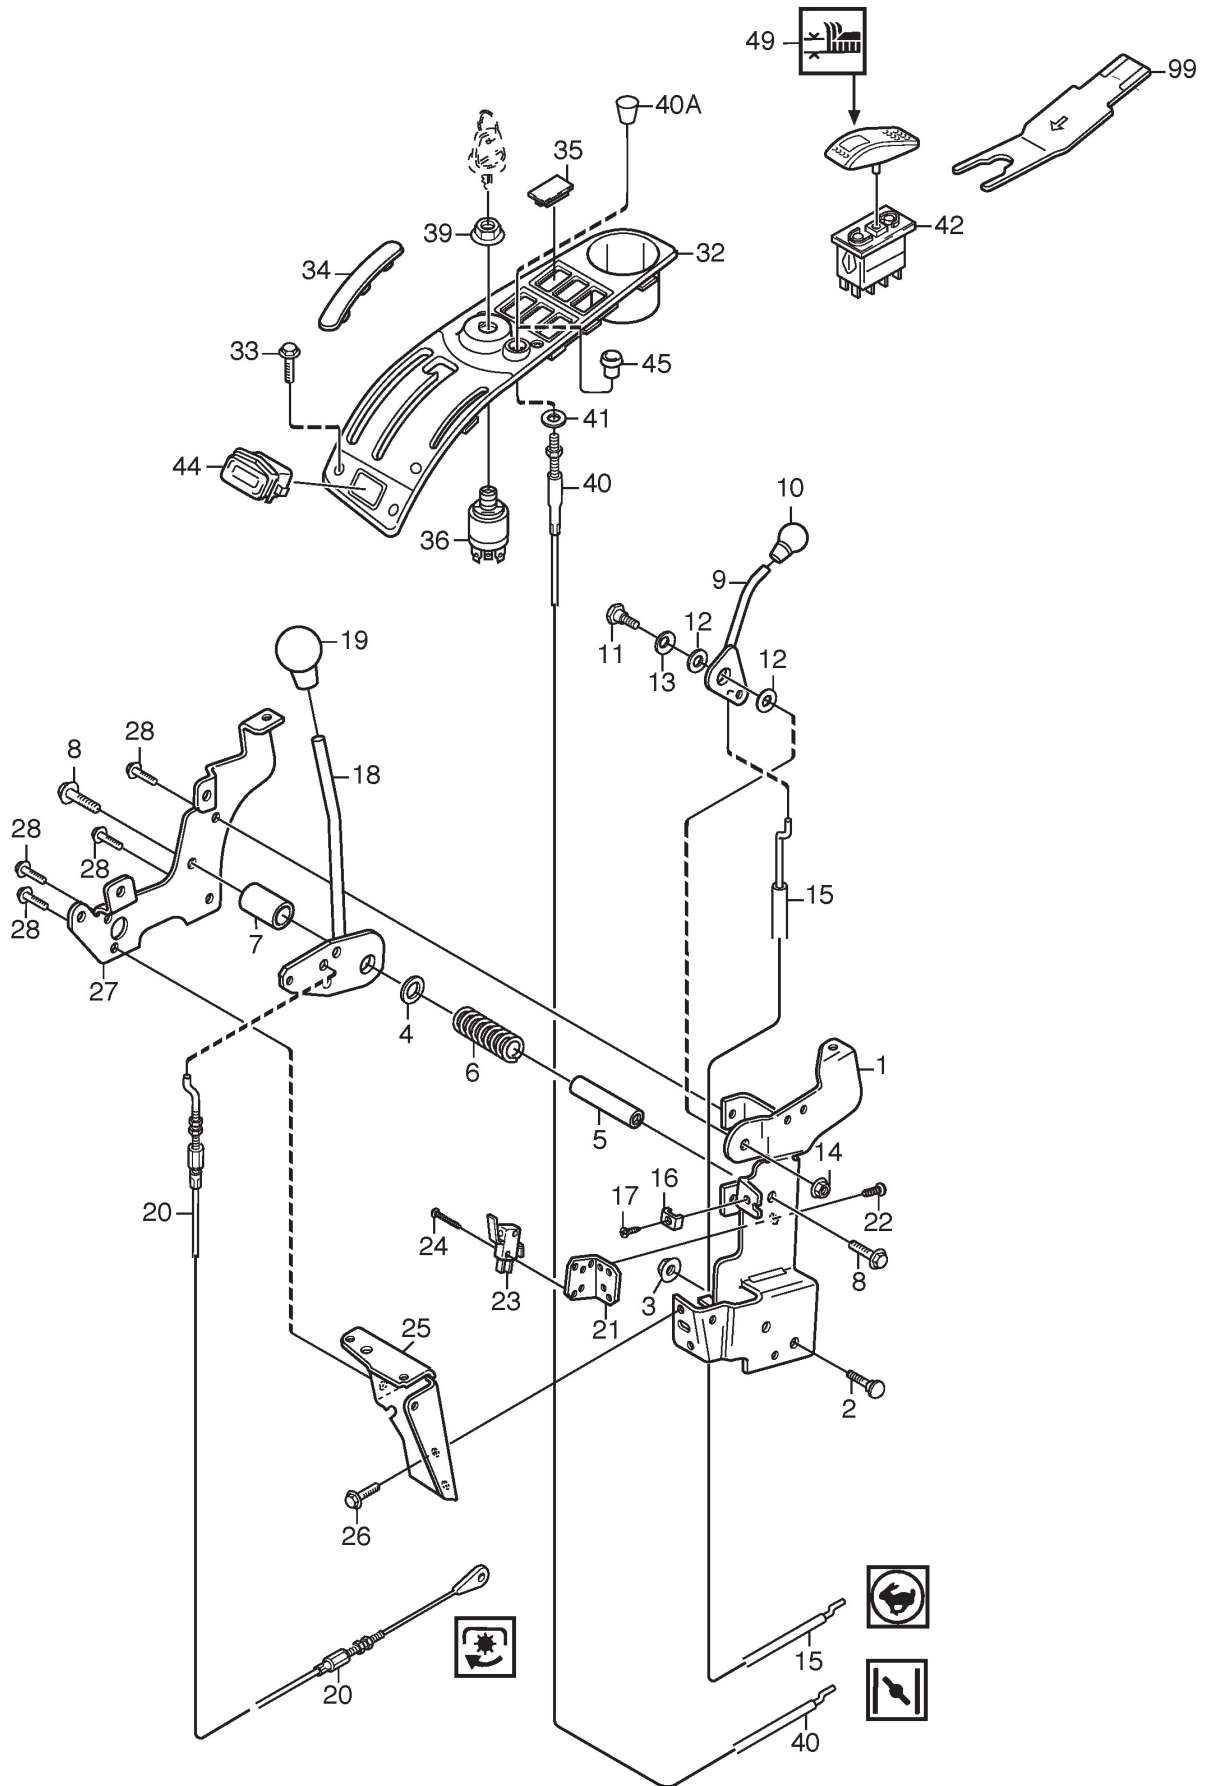

Hand controls

Ref.nr.	Antal	Komponentkode	Beskrivelse	Noter	From	Op til
1	1	1134-4156-01	Panel Bracket-Inner			
2	2	9897-0820-16	Screw			
3	2	9739-0831-22	Nut			
4	1	9695-0011-00	Washer			
5	1	1134-4065-01	Control Shaft			
6	1	1134-4079-01	Spring			
7	1	1134-4080-03	Control Sleeve			
8	2	9959-0820-16	Screw			
9	1	1134-4077-01	Throttle Cable			
10	1	1134-4078-01	Knob			
11	1	1134-0240-00	Screw			
12	2	1134-4242-01	Washer			
13	1	9694-0001-00	Washer			
14	1	9747-0831-02	Lock Nut			
15	1	1134-4195-01	Throttle Cable	L1 = 1413 mm		
16	1	9500-9991-00	Wire Clamp			
17	1	9943-0516-16	Screw			
18	1	1134-4072-01	Control Lever			
19	1	1134-2551-01	Knob			
20	1	1134-3573-03	Pto Cable			
21	1	1134-5358-01	Switch Bracket			
22	2	9852-8013-16	Screw			
23	1	9400-0285-01	Switch			
24	2	9840-7716-16	Screw	L = 16 mm		
25	1	1134-6328-01	Panel Bracket-Front			
26	2	9893-0616-16	Screw			
27	1	1134-6327-01	Front Plate			
28	4	9893-0616-16	Screw			
32	1	1134-6096-02	Dashboard			
33	4	9946-0525-16	Screw			
34	1	1134-4154-01	Cover			
36	1	1134-4093-01	Ignition Switch			
39	1	1134-4749-01	Nut			
40	1	1134-2872-03	Choke Control			
40	1	1134-4338-01	Control Button-Choke			
41	1	9699-0090-02	Washer			
44	1	1134-6097-01	Hour Meter