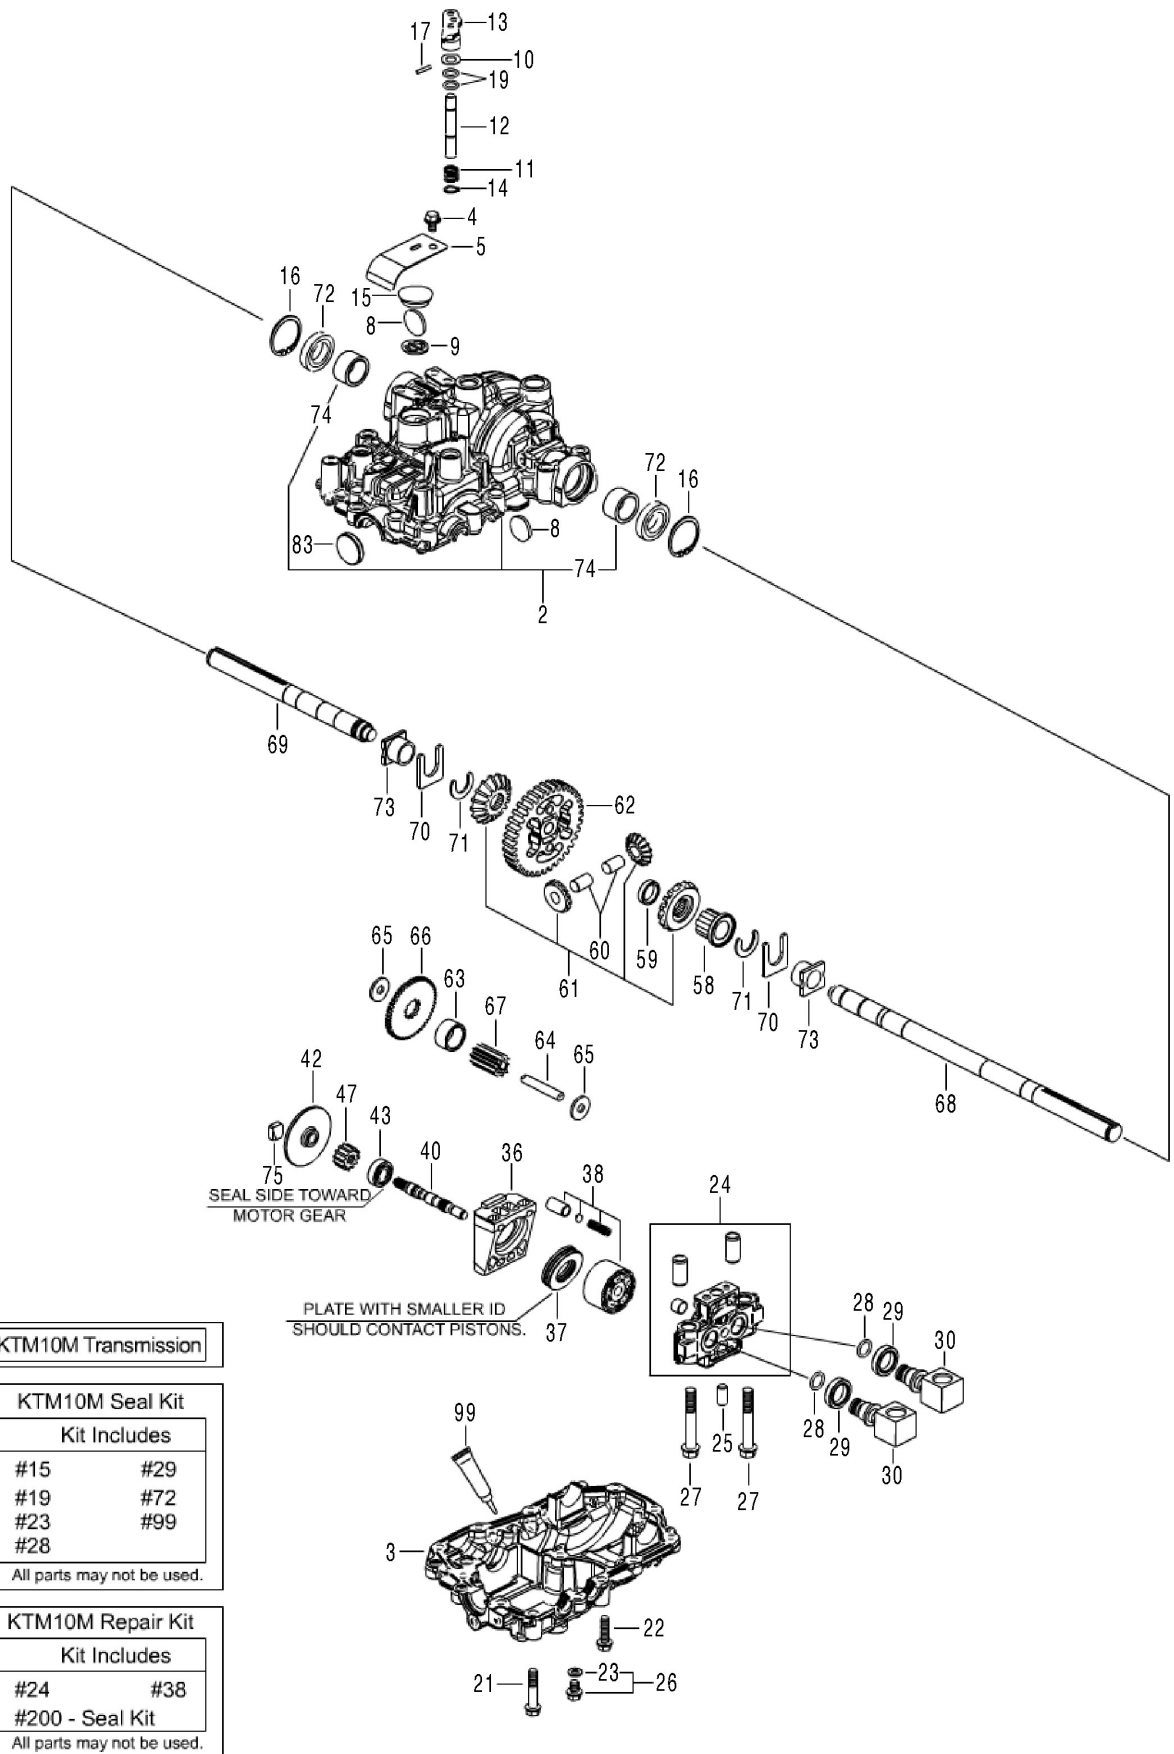

1- **KTM10M Transmission**

KTM10M Seal Kit

Kit Includes

#15	#29
#19	#72
#23	#99
#28	

All parts may not be used.

KTM10M Repair Kit

Kit Includes

#24	#38
#200 - Seal Kit	

All parts may not be used.

Transmission

Ref.nr.	Antal	Komponentkode	Beskrivelse	Noter	From	Op til
1	1	1134-6029-01	Front Motor Unit (Ktm10M)	Kanzaki KTM 10M/KTM10M/		
2	1	1139-1417-01	Housing-Upper	Pos 74 incl./KTM10M/		
2	1	1139-1604-01	Housing Assy-Upper	Pos 74 incl.		
3	1	1139-1418-01	Housing-Lower	/KTM10M/		
4	1	1139-1123-01	Bolt	/KTM10M/		
5	1	1139-1384-01	Skid Plate	/KTM10M/		
5	1	1139-1603-01	Skid Plate			
8	2	1139-1150-01	Magnet			
9	1	1139-1341-01	Magnet Holder	/KTM10M/		
10	1	1139-1388-01	Washer	/KTM10M/		
11	1	1139-1421-01	Spring	/KTM10M/		
12	1	1139-1420-01	By-Pass Shaft	/KTM10M/		
13	1	1139-1189-01	By-Pass Lever	/KTM10M/		
14	1	1139-1391-01	Ring	/KTM10M/		
15	1	1139-1397-01	Sealing Cap	/KTM10M/		
15	1	1139-1735-01	Bore Plug			
16	2	1139-1444-01	Ring			
17	1	1139-1280-01	Pin	/KTM10M/		
19	2	1139-1114-01	O-Ring			
21	3	1139-1291-01	Bolt			
22	11	1139-1448-01	Bolt			
23	1	1139-1103-01	Washer	/KTM10M/		
24	1	1139-1419-01	Center Case	/KTM10M/		
24	1	1139-1503-01	Center Case	/KTM10M/		
24	1	1139-1723-01	Center Case Assy			
25	1	1139-1445-01	Pin	/KTM10M/		
26	1	1139-1500-01	Drain Bolt Kit	/KTM10M/		
27	2	1139-1449-01	Bolt			
28	2	1139-1446-01	Packing			
29	2	1139-1447-01	Seal			
30	2	1139-1424-01	Connector			
36	1	1139-1422-01	Housing	/KTM10M/		
36	1	1139-1504-01	Motor Housing	/KTM10M/		
37	1	1139-1438-01	Bearing	/KTM10M/		
38	1	1139-1139-01	Cylinder Block Assy	/KTM10M/		
38	1	1139-1509-01	Cylinder Block Kit	/KTM10M/		
40	1	1139-1425-01	Motor Shaft	/KTM10M/		
42	1	1139-1451-01	Brake Disc	/KTM10M/		
43	1	1139-1453-01	Bearing	/KTM10M/		
47	1	1139-1426-01	Motor Gear	/KTM10M/		
58	1	1139-1330-01	Collar	/KTM10M/		
59	1	1139-1435-01	Collar, Axle	/KTM10M/		
60	1	1139-1440-01	Pin	/KTM10M/		
61	1	1139-1439-01	Differential Gear Kit	/KTM10M/		
62	1	1139-1429-01	Final Gear	/KTM10M/		
63	1	1139-1427-01	Collar	/KTM10M/		
64	1	1139-1256-01	Reduction Shaft	/KTM10M/		
65	2	1139-1398-01	Washer