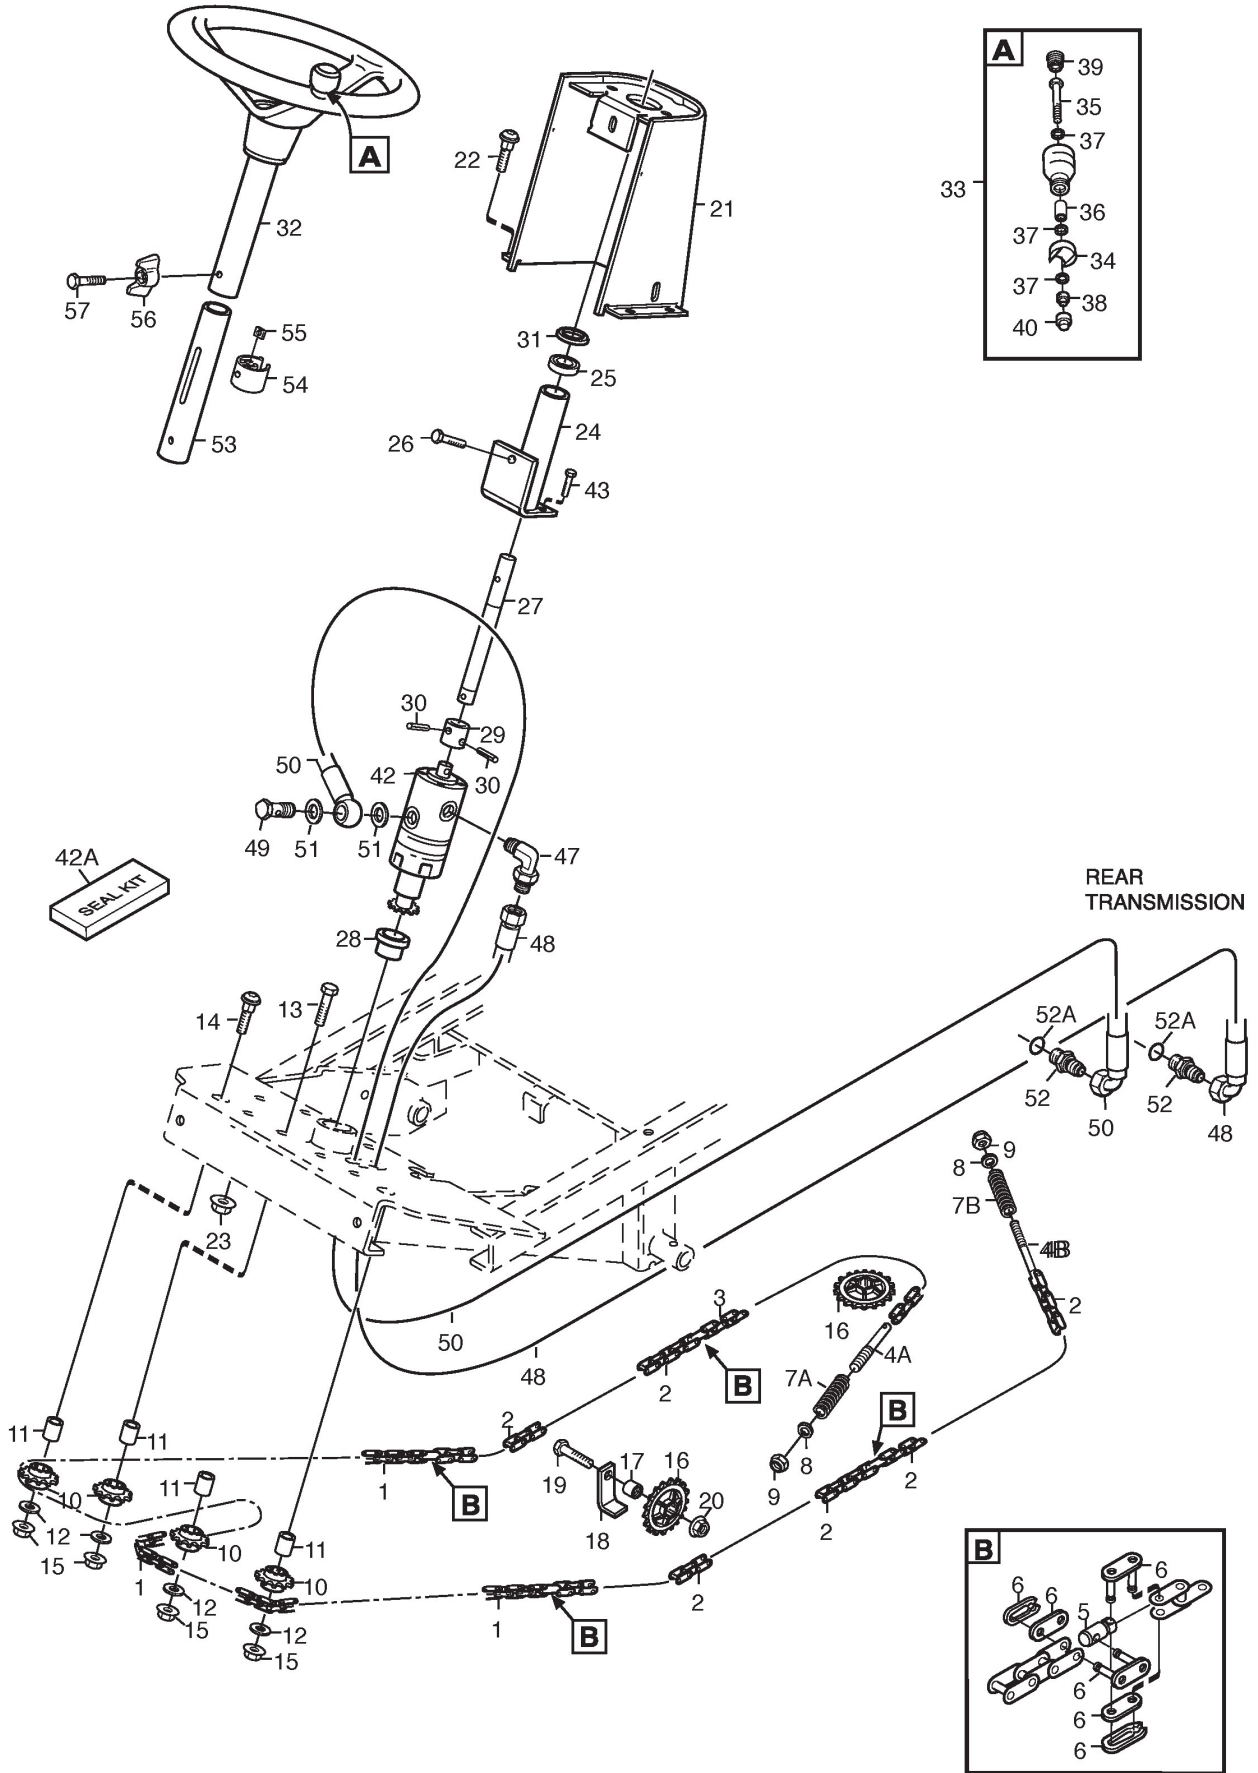

Steering

Ref.nr.	Antal	Komponentkode	Beskrivelse	Noter	From	Op til
50	1	1134-6821-01	Hydraulic Tube	L = 2050 mm		
51	2	1134-4948-02	Washer			
52	2	1134-4282-01	Hydraulic Nipple			
52	1	9404-0028-01	O-ring			
53	1	1134-5216-01	Steering Tube-Inner Assy			
54	1	1134-5177-01	Slide			
55	1	9710-0631-12	Nut			
56	1	1134-4481-02	Wing Nut			
57	1	9997-0630-12	Screw