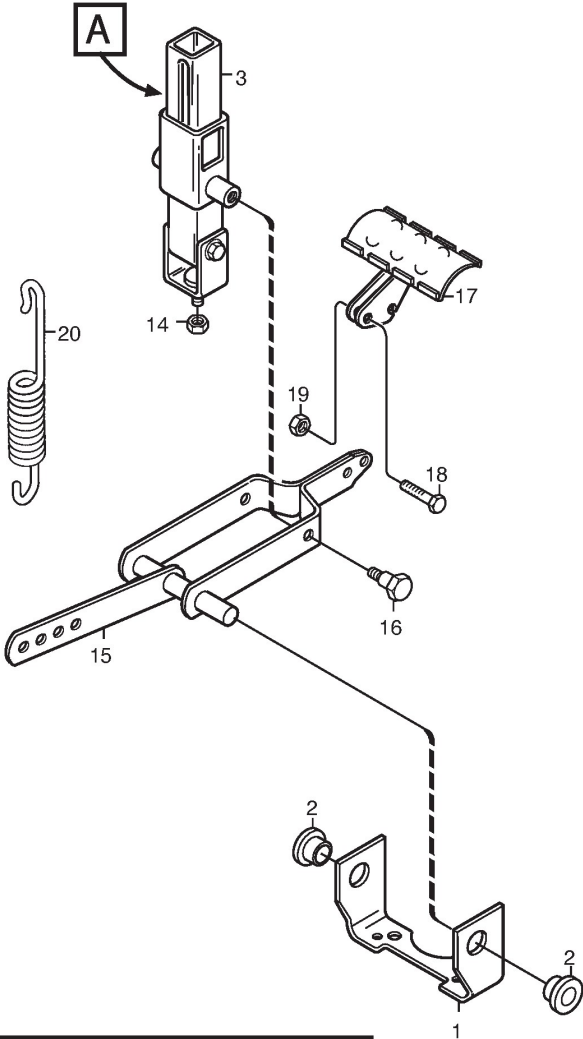

Assembly parts

Ref.nr.	Antal	Komponentkode	Beskrivelse	Noter	From	Op til
4	1	9595-0262-00	Locating Pin			
5	1	9699-0103-02	Washer	0.5 mm		
5	1	9699-0114-02	Washer	1.0 mm		
10	2	1134-4734-01	Ignition Key			
13	1	1134-5512-01	Towing Plate			
14	2	9959-0820-16	Screw			
15	2	9739-0831-22	Nut			
17	1	1134-6113-02	Screw			
18	2	9898-1035-16	Screw			
19	2	9739-1031-22	Nut			
31	1	8211-0043-90	Owner's Manual			

Body work

Ref.nr.	Antal	Komponentkode	Beskrivelse	Noter	From	Op til
1	1	1134-3943-01	Mud Guard-Left			
2	1	1134-3943-02	Mud Guard-Right			
3	2	9893-0616-16	Screw			
4	4	1134-4176-01	Clips			
5	2	9699-0060-02	Washer			
6	2	9747-0631-02	Lock Nut			
7	2	1134-0225-00	Support Plate			
8	6	9945-0816-16	Screw			
9	4	9699-0056-02	Washer			
10	1	1134-4220-02	Front Bumper			
11	6	9893-0616-16	Screw			
12	2	1134-4176-01	Clips			
13	1	1134-4216-05	Front Plate-Yellow (W/O Hole)			
14	1	1134-3984-03	Upper Front Plate-Yellow			
15	2	9946-0525-16	Screw			
16	2	9840-8013-16	Screw			
17	1	1134-4360-01	Cover-Inner			
18	3	9946-0525-16	Screw			
19	1	1134-3979-01	Cover-Outer			
20	2	9840-8013-16	Screw			
21	2	9950-0570-12	Screw			
22	2	9747-0531-02	Nut			
24	4	9893-0616-16	Screw			
25	2	9897-0616-16	Screw			
27	1	1134-3970-05	Moulding-Left (Grey)			
29	1	1134-3970-02	Moulding Right-Grey			
30	4	9893-0616-16	Screw			
31	1	1134-6461-01	Rear Plate			
32	1	1134-6460-01	Protective Loop			
33	2	9959-0820-16	Screw			
34	2	9739-0831-22	Nut			

Pedal lift

Ref.nr.	Antal	Komponentkode	Beskrivelse	Noter	From	Op til
1	1	1134-4117-01	Bracket			
2	2	1134-2684-01	Bearing			
3	1	1134-4945-01	Lift Catch Assy			
7	1	9404-0027-01	O-ring			
8	1	9650-0039-04	Lock Ring			
9	1	9595-0276-01	Locating Pin			
10	1	9997-0640-12	Screw			
11	1	9747-0631-02	Lock Nut			
13	1	9897-0820-16	Screw			
14	1	9747-0831-02	Lock Nut			
15	1	1134-4860-01	Lift Fork			
16	2	1134-0240-00	Screw			
17	1	1134-4938-01	Lift Pedal			
18	2	9997-0625-16	Screw			
19	2	9739-0631-22	Nut			
20	1	4231-0013-00	Spring			