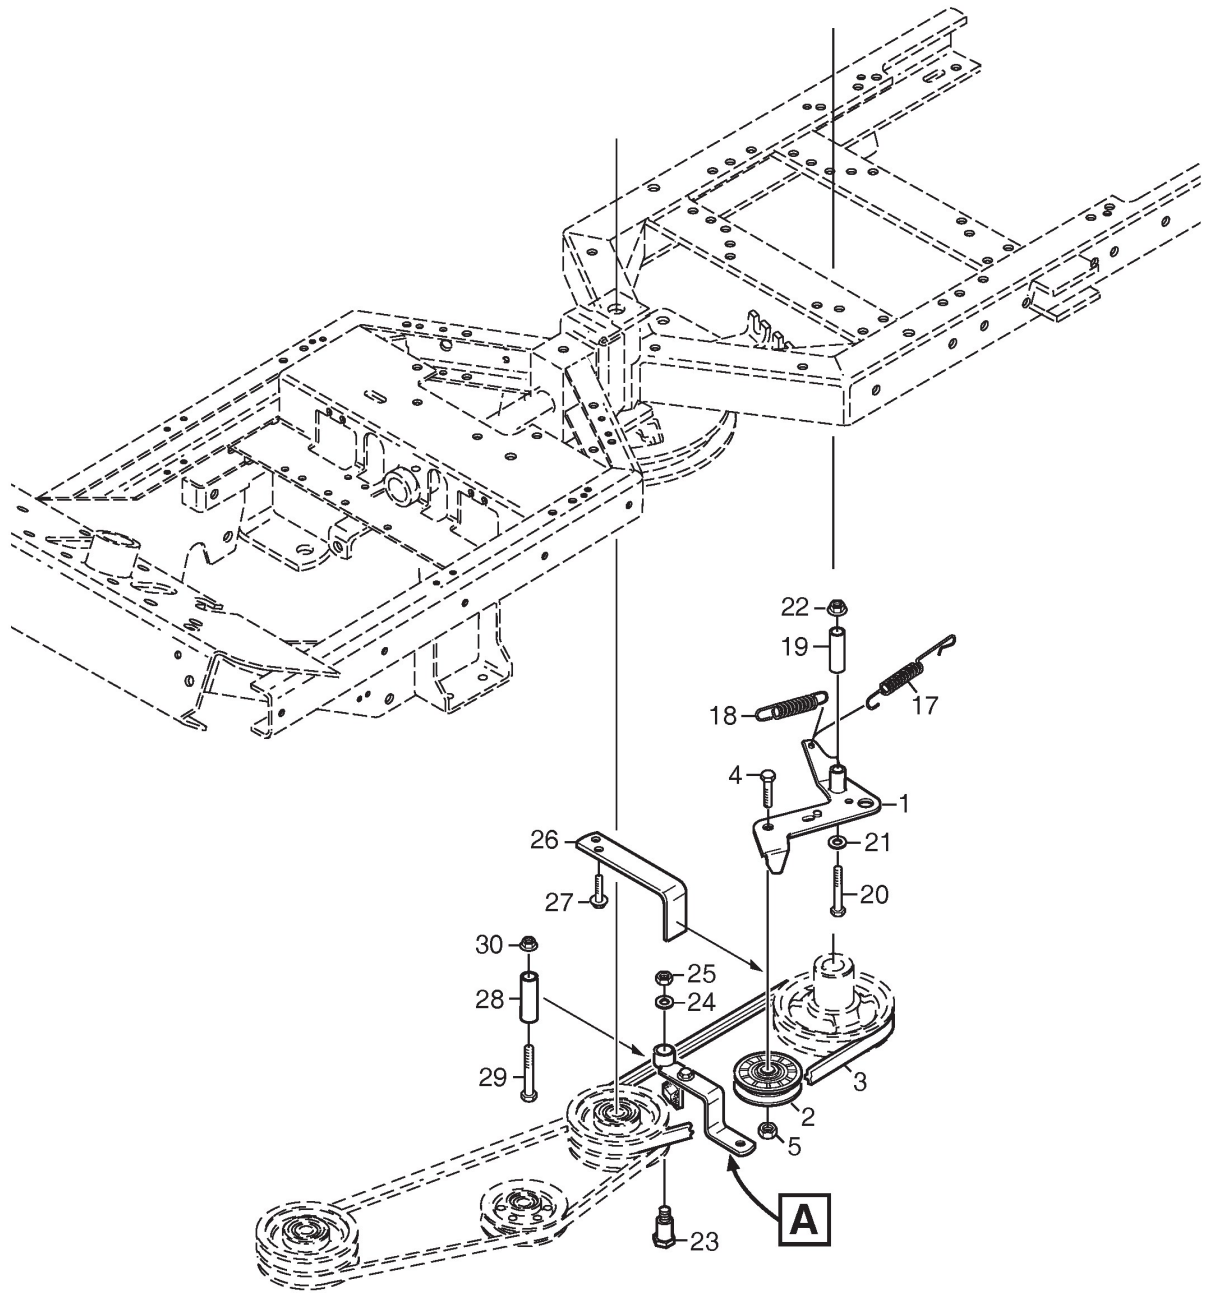

Power take-off

Ref.nr.	Antal	Komponentkode	Beskrivelse	Noter	From	Op til
1	1	1134-2018-02	Tension Arm			
2	1	1134-9027-01	Tension Roller (Black)	Black		
2	1	1134-9027-02	Tension Roller (Grey)	Grey		
3	1	1134-9071-01	Belt	= 9585-0129-01		
4	1	9997-1030-16	Screw			
5	1	9799-1031-02	Nut			
6	1	1134-4162-01	Brake Rod			
7	1	9675-0008-02	Starlock			
8	1	1134-4170-01	Nippel			
9	1	1134-4111-01	Brake Arm			
10	1	1134-4164-03	Brake Pad			
11	2	9699-0035-02	Washer			
12	1	9897-0825-16	Screw			
13	1	9747-0831-02	Lock Nut			
14	1	9699-0090-02	Washer			
15	1	9699-0025-02	Washer			
16	1	9747-0631-02	Lock Nut			
17	1	4231-0013-00	Spring			
18	1	1134-4231-01	Brake Spring			
19	1	1134-1565-10	Spacer			
20	1	9997-0860-16	Screw	M6S M8x60		
20	1	9997-0865-12	Screw	M6S M8X65		
21	1	9699-0056-02	Washer			
22	1	9739-0831-22	Nut			
23	1	1134-4163-01	Shoulder Bolt			
24	1	9699-0035-02	Washer			
25	1	9739-1031-22	Nut			
26	1	1134-3958-01	Belt Guide			
27	2	9893-0616-16	Screw			
28	1	1134-0041-03	Bushing			
29	1	9997-1070-12	Screw			
30	1	9739-1031-22	Nut