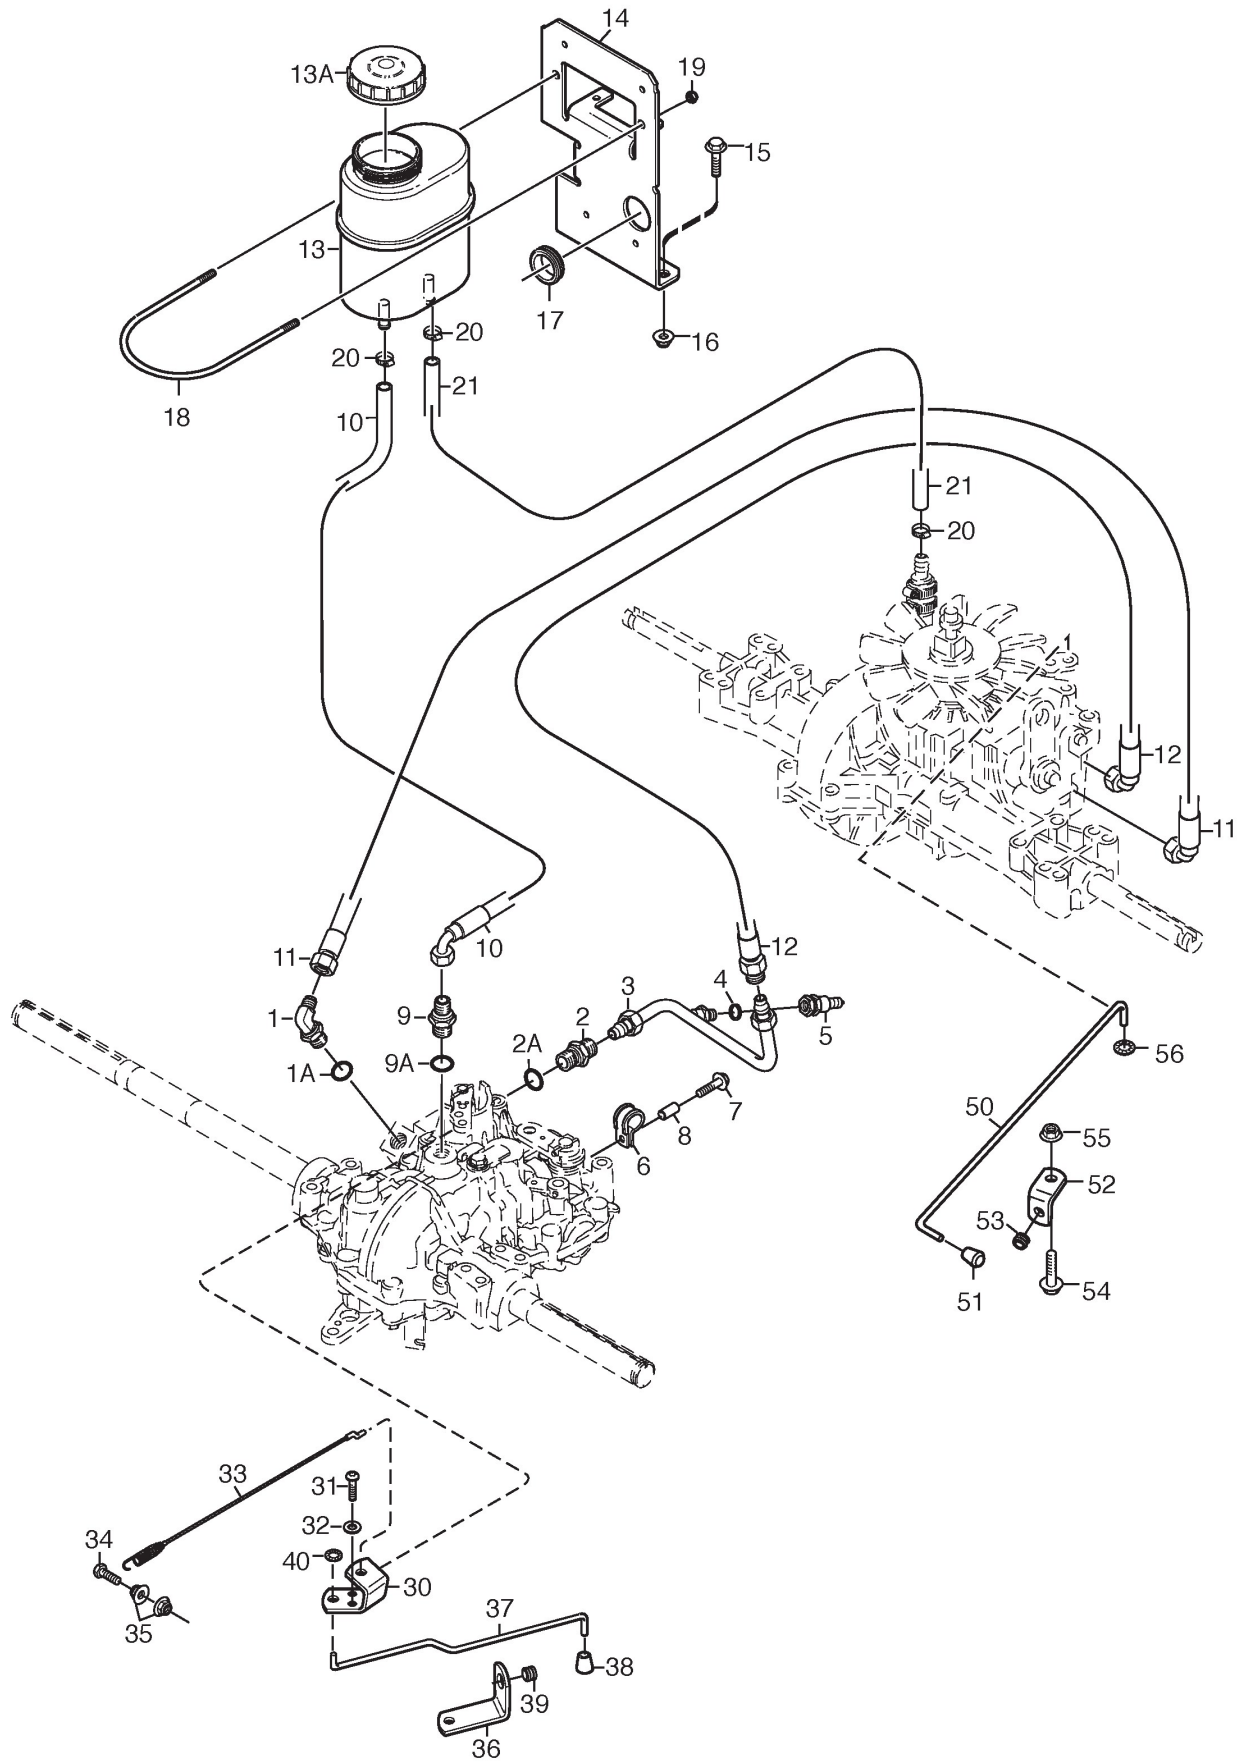

Transmission

Ref.nr.	Antal	Komponentkode	Beskrivelse	Noter	From	Op til
1	1	1134-6044-01	Hydraulic Angle Coupling	3/4" x 9/16"		
1	1	9404-0029-01	O-ring			
2	1	1134-5875-01	Hydraulic Coupling	3/4"		
2	1	9404-0029-01	O-ring			
3	1	1134-6039-01	Hydraulic Pipe Assy			
4	1	1134-4948-01	Washer	1/4"		
5	1	1134-6042-01	Quick Coupling-Male			
6	1	9578-0028-01	Tube Clamp			
7	1	9959-0825-16	Screw			
8	1	1134-1565-09	Spacer			
9	1	1134-5809-01	Hydraulic Coupling	3/4" x 9/16"		
9	1	9404-0029-01	O-ring			
10	1	1134-5758-04	Hydraulic Tube			
11	1	1134-6048-01	Hydraulic Hose			
12	1	1134-6043-01	Hydraulic Hose			
13	1	1134-5965-01	Cap-Hydraulic Oil Tank			
13	1	1134-6011-01	Hydraulic Oil Tank Assy			
14	1	1134-5941-01	Tank Bracket			
15	2	9959-0820-16	Screw			
16	2	9739-0831-22	Nut			
17	1	1134-3203-01	Grommet			
18	1	1134-5943-01	Tank Loop			
19	2	9747-0631-02	Lock Nut			
20	3	9578-0023-04	Hose Clamp			
21	1	1134-2779-02	Tube	L = 260 mm		
30	1	1134-6162-01	Bracket			
31	2	9939-0612-16	Screw			
32	2	9699-0025-02	Washer			
33	1	1134-6163-01	Wire			
34	1	9997-0835-12	Screw			
35	2	9739-0831-22	Nut			
36	1	1134-6084-01	Control Bracket			
37	1	1134-6083-01	Control Rod			
38	1	1134-4014-01	Knob			
39	1	1134-2790-01	Cable Protection			
40	1	9675-0009-02	Starlock			
50	1	1134-4015-01	Pull Rod			
51	1	1134-4014-01	Knob			
52	1	1134-4713-01	Angle Bracket			
53	1	1134-2790-01	Cable Protection			
54	1	9959-0820-16	Screw			
55	1	9739-0831-22	Nut			
56	1	9675-0009-02	Starlock