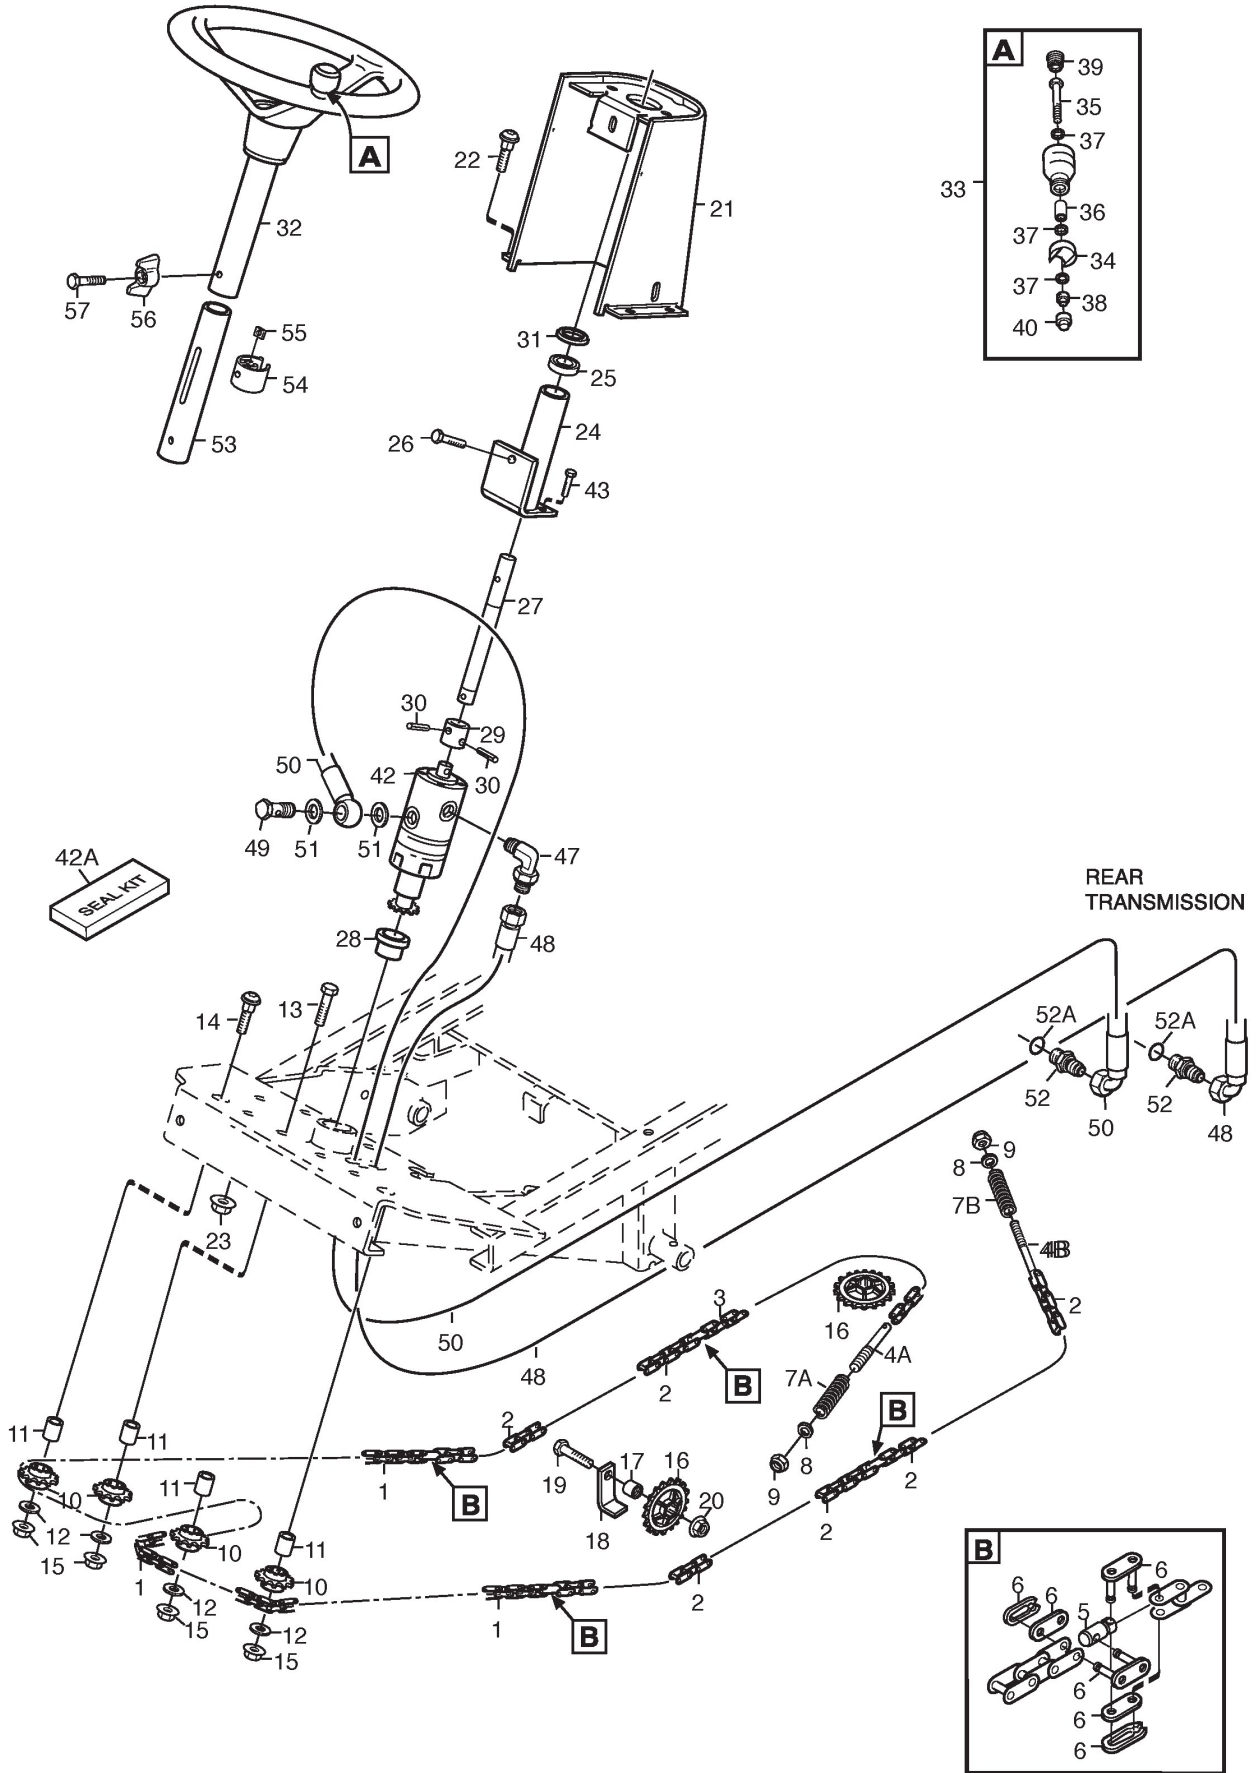

Steering

Ref.nr.	Antal	Komponentkode	Beskrivelse	Noter	From	Op til
1	1	1134-6374-06	Chain	83 länk		
2	3	1134-6374-02	Chain	41 länk		
3	1	1134-6374-04	Chain	45 länk		
4	1	1134-3550-01	End Nipple	L = 110 mm		
4	1	1134-3550-02	End Nipple	L = 90 mm		
5	4	1134-3565-01	Connection Nipple			
6	10	1134-2824-02	Chain Lock			
7	1	1134-3817-01	Spring	L = 58 mm		
7	1	1134-3817-02	Spring	L = 33 mm		
8	2	9699-0090-02	Washer			
9	2	9747-0831-02	Lock Nut			
10	4	1134-2816-01	Sprocket			
11	4	1134-0041-02	Bushing			
12	4	9699-0035-02	Washer			
13	2	9997-1050-16	Screw			
14	2	9897-1040-12	Screw			
15	4	9739-1031-22	Nut			
16	3	1134-3547-01	Sprocket			
17	2	1134-0041-01	Bushing			
18	2	1134-0046-00	Wire Clamp			
19	2	9997-1030-16	Screw			
20	2	9739-1031-22	Nut			
21	1	1134-4120-04	Steering Console			
22	4	9897-0820-16	Screw			
23	4	9739-0831-22	Nut			
24	1	1134-4113-02	Steering Tube-Lower			
25	1	9549-0017-00	Ball Bearing			
26	1	9945-0816-16	Screw			
27	1	1134-4087-01	Steering Rod			
28	1	1134-4114-01	Bushing			
29	1	1134-4118-01	Coupling			
30	2	9595-0256-01	Locating Pin			
31	1	9695-0011-00	Washer			
32	1	1134-5173-02	Steering Wheel			
33	1	1134-3769-01	Steering Wheel Button Kit			
34	1	1134-3752-01	Knob Holder			
35	1	9997-0870-16	Screw			
36	1	1134-1565-06	Spacer			
37	3	9699-0090-02	Washer			
38	1	9747-0831-02	Lock Nut			
39	1	9403-0043-70	Plug			
40	1	9403-0113-00	Ring Nut			
42	1	1134-6420-01	Steering Booster			
42	1	1139-2074-01	Seal Kit-Steering Booster			
43	3	9939-0612-16	Screw			
47	1	1134-7073-01	Hydraulic Coupling 90			
48	1	1134-6822-01	Hydraulic Tube	L = 1740 mm		
49	1	1134-6323-01	Banjo Bolt 3/8