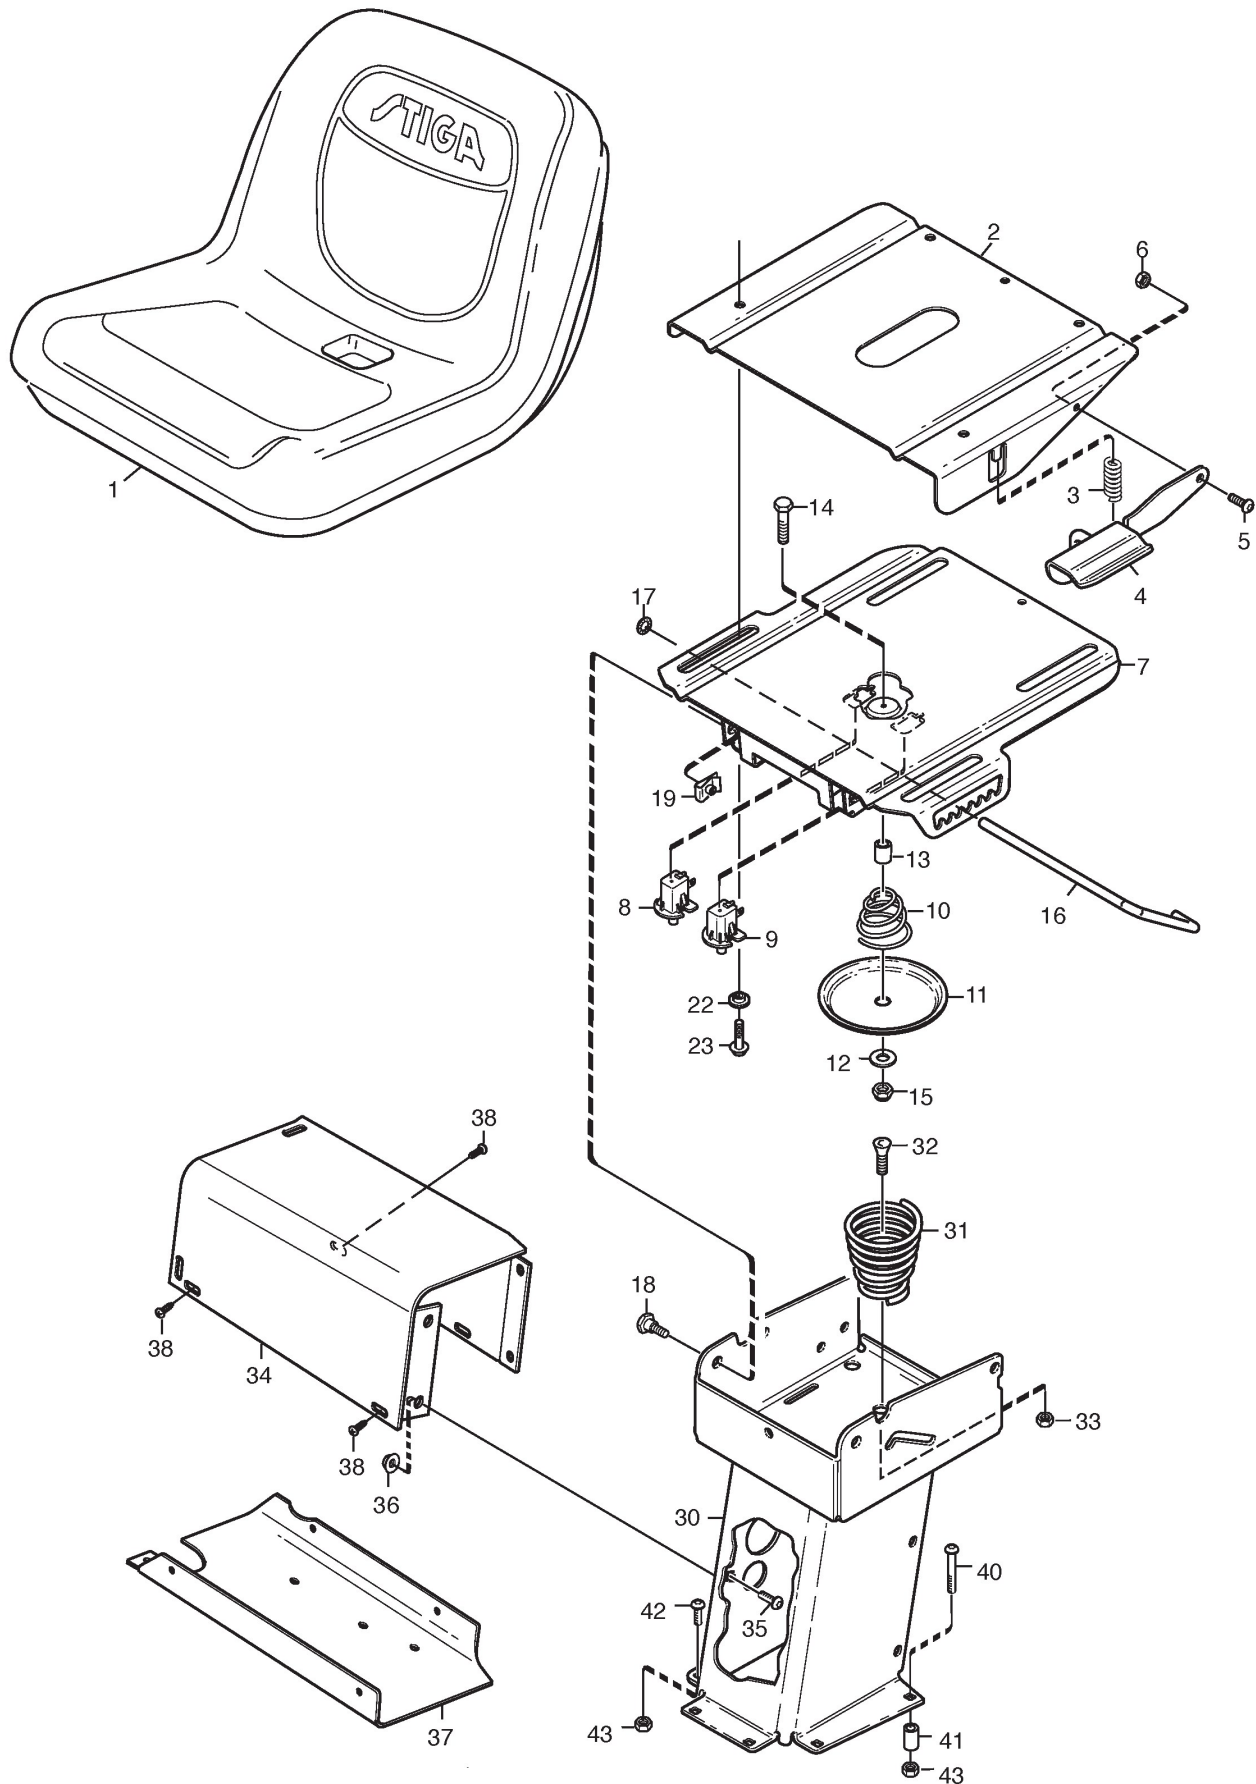

Seat

Ref.nr.	Antal	Komponentkode	Beskrivelse	Noter	From	Op til
1	1	1134-6444-01	Seat			
2	1	1134-6090-01	Slide Plate-Upper			
3	1	1134-3262-01	Spring			
4	1	1134-6073-01	Handle Assy			
5	1	9893-0616-16	Screw			
6	1	9747-0631-02	Lock Nut			
7	1	1134-6068-01	Slide Plate-Lower			
8	1	1134-3156-01	Switch			
9	1	1134-3156-02	Switch			
10	1	1134-5302-01	Spring			
11	1	1134-5299-01	Push Plate			
12	1	9699-0090-02	Washer			
13	1	1134-1565-06	Spacer			
14	1	9997-0840-16	Screw			
15	1	9747-0831-02	Lock Nut			
16	1	1134-5179-01	Catch			
17	1	9675-0012-02	Locking washer			
18	2	1134-0240-00	Screw			
19	2	1134-4620-02	Nut			
22	4	1134-6078-01	Flange Washer			
23	4	9959-0820-16	Screw			
30	1	1134-5698-01	Seat Bracket Assy			
31	1	1134-4256-01	Spring			
32	1	9924-1235-19	Screw			
33	1	9747-1231-02	Nut			
34	1	1134-3990-01	Attachment-Side Panel			
35	2	9897-0820-16	Screw			
36	2	9739-0831-22	Nut			
37	1	1134-4130-01	Cover Lower			
38	4	9840-8013-16	Screw			
40	2	9897-0880-12	Screw			
41	2	1134-1565-08	Spacer			
42	4	9897-0820-16	Screw			
43	6	9747-0831-02	Lock Nut