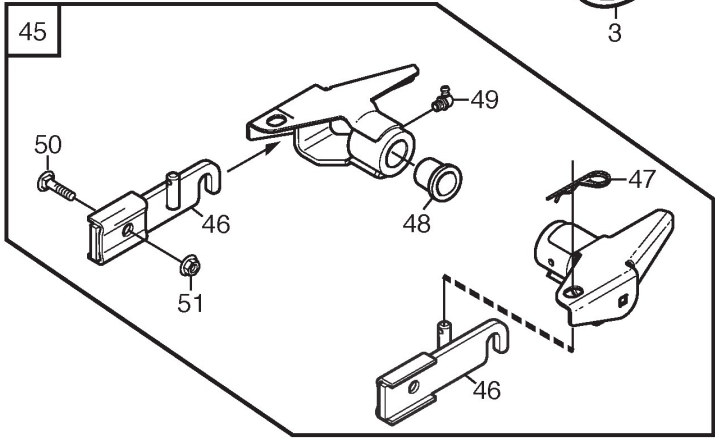

Wheels

Ref.nr.	Antal	Komponentkode	Beskrivelse	Noter	From	Op til
1	2	1134-4844-03	Wheel Hub Assy			
2	2	1134-3383-02	Key			
3	2	1134-4558-01	Rim			
4	2	9545-0116-00	Tyre	16 x 7.50 - 8		
5	2	9545-0500-00	Valve Assy.			
6	6	9731-1031-22	Nut			
9	4	1134-5797-01	Washer			
10	2	9653-0002-04	Lock Ring			
21	2	1134-4844-02	Wheel Hub Assy			
22	2	1134-2471-01	Key			
23	2	1134-4558-01	Rim			
24	2	9545-0116-00	Tyre	16 x 7.50 - 8		
25	2	9545-0500-00	Valve Assy.			
26	6	9731-1031-22	Nut			
29	2	9699-0042-02	Washer			
30	2	9653-0001-04	Lock Ring			
31	2	1134-4796-01	Hub Cap			
32	2	9947-0540-19	Screw			
45	1	13-0993-61	RAC-fæste til Park 4WD	Inkl. pos 9,10,46-51		
46	1	1134-7465-01	Attachment Kit	Inkl. pos 50-51		
47	2	9598-2001-02	Spring Pin			
48	4	1134-5686-01	Bearing			
49	2	9501-0502-00	Grease Joint			
50	2	9898-1035-16	Screw			
51	2	9739-1031-22	Nut