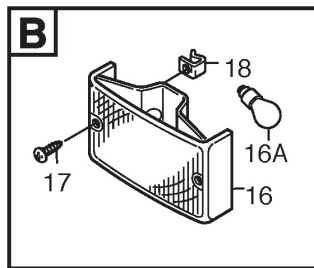

Electric system

Ref.nr.	Antal	Komponentkode	Beskrivelse	Noter	From	Op til
1	1	1134-5751-01	Battery			
2	1	1134-5994-01	Battery Loop			
3	1	1134-5995-01	Battery Loop			
4	1	1134-4481-02	Wing Nut			
5	1	9747-0631-02	Lock Nut			
6	1	1134-2962-01	Solenoid			
7	2	9794-5131-02	Nut			
8	2	9852-8013-16	Screw			
9	2	9699-0060-02	Washer			
10	1	1134-4970-02	Cable			
11	1	1134-3491-01	Fuse Holder			
12	1	1134-3496-01	Fuse (10A) Red	10A		
12	1	1134-3496-06	Fuse (20A) Yellow	20A		
12	1	1134-3496-07	Fuse (30A)	30A		
13	1	1134-3631-01	Cover-Fuse Holder			
14	1	1134-3399-02	Switch			
15	2	9943-0516-16	Screw			
16	1	1134-4172-01	Headlamp			
16	1	9400-0293-01	Bulb	12V - 21W		
17	2	9849-7819-16	Screw			
18	2	1134-4177-01	Clips			
19	1	1134-7535-01	Female Connector			
20	1	1134-4052-01	Washer			
21	2	9840-7716-16	Screw			
22	1	1134-0234-02	Battery Cable (+)			
23	1	1134-2310-01	Guard Cap (+)			
24	7	9579-0003-00	Cable Holder			
27	2	9849-8006-16	Screw			
40	1	1137-0027-01	Harness	Honda		
41	1	1134-6454-01	Ground Plate