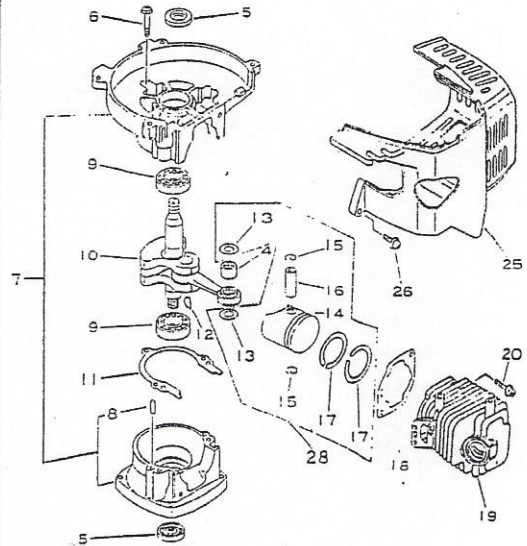

SV-4(B) MOTOR RESERVEDELSOVERSIGT

BEZINTANK

Beteg- nelse	Reserve- dtsnr.	An- tal	Artikl
5	131004-40930	1	Skruelåg til benzintank
6	131016-40930	1	Pakning til skruelåg
7	131005-11820	1	Benzintank
9	131300-40630	1	Ventil
10	132013-02361	1	Sjækkel
11	131312-44330	1	Ledning 3 x 5 x 70
12	132010-11520	1	Benzinrør 3x5x210
13	132115-46730	1	Gennemføring
14	132013-09820	1	Sjækkel
15	131205-14930	1	Filter
16	900250-05014	3	Skrue 5 x 14
17	900603-00005	3	Skive 5
18	132012-11820	1	Ledning

MOTORDELE

Beteg- nelse	Reserve- dtsnr.	An- tal	Artikl
4	100012-51230	1	Leje
5	100212-42030	2	Tætninger
6	900238-05028	3	Skrue 5 x 28
7	100200-11520	1	Krumtaphus
8	100215-03930	2	Styrebolte
9	900810-36201	2	Kuglelejer, 6201
10	100100-11521	1	Plejlstang
11	—	1	Pakning*
12	610325-02730	1	Kile
13	100014-11520	1	Afstandsskive
14	—	1	Stempel**
15	100015-04630	2	Fjederring
16	100013-11520	1	Stempelbolt
17	100011-05330	2	Stempelring
18	101010-44330	1	Nedre cylinderpakning
19	101011-45230	1	Cylinder
20	900238-05022	2	Skrue 5 x 22
25	101506-11520	1	Dækse
26	900238-04018	2	Skrue 4 x 18
27	889000-42031	1	Cylinderpakningssæt
28	100000-11520	1	Stempelsæt

STARTER OG KOBLING