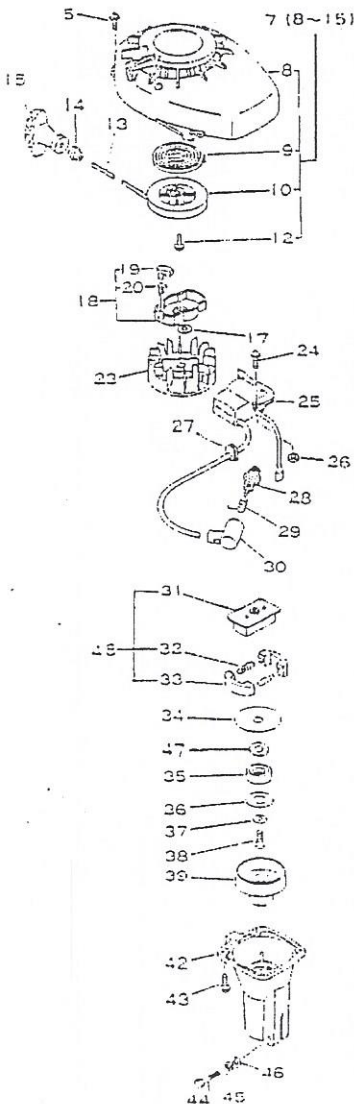

STARTER OG KOBLING

Beteg- nelse	Reserve- dtsnr.	An- tal	Artikl
5	900238-04016	4	Skrue 4 x 16
7	177200-11822	1	Starter
8	101511-11522	1	Ventilator
9	177220-42030	1	Tilbagespolingsfjeder
10	177215-42030	1	Tromle starter
12	177236-40630	1	Skrue
13	177226-05530	1	Startsnor
14	177227-42030	1	Styrefatning
15	177228-06530	1	Greb
17	900605-00008	1	Skive 8
18	177202-44330	1	Stopmekanisme
19	177218-44330	1	Stoptap
20	177234-42030	1	Returfjeder
23	150801-44330	1	Svinghjul
24	900238-04022	2	Skrue 4 x 22
25	150626-11521	1	Tændingskabel
26	150117-09130	2	Mellemringe
27	156110-04920	1	Bøsning
28	159010-12330	1	Tændrør
29	159011-03432	1	Fæste for tændingskabel
30	159012-01620	1	Tændrørshylster
31	175016-05020	1	Koblingsnav
32	175018-05130	2	Koblingsfjeder
33	175009-05131	2	Koblingssko
34	175019-04630	1	Koblingsplade
35	900808-36000	1	Kugleleje, 5000
36	175044-04630	1	Skive
37	175014-11520	1	Skive
38	900238-06012	1	Skrue 6 x 12
39	175010-04632	1	Koblingsstromle
42	610223-11520	1	Koblingshus D.S.
43	900238-04014	2	Skrue 4 x 14
44	900100-05025	1	Skrue 5 x 25
45	900605-00005	1	Grommetring
46	900600-00005	2	Skive 5 5
47	900600-00010	1	Pakning 10
48	175000-07531	1	Koblingsenhed

* Kun tilgængelig i "Betegnelse 27"
** Kun tilgængelig i "Betegnelse 28"