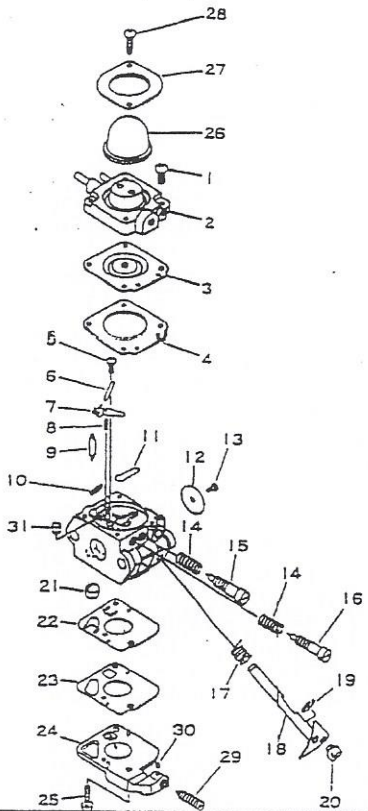

SV-4(B) MOTOR RESERVEDELSOVERSIGT

KARBURATOR

Beteg- nelse	Reserve- delsnr.	An- tal	Artikel	Beteg- nelse	Reserve- delsnr.	An- tal	Artikel
Kit	125200-11823	1	Karburator inkl. følgende:	19	125327-13930	1	Klemme
1	125310-05360	2	Skrue	20	125372-42030	1	Svingtap
2	125383-05360	1	Pumpefæste	21	B	1	Filter
3	A,B	1	Membran	22	A,B	1	Membran, benzinpumpe
4	A,B	1	Pakning, membran	23	A,B	1	Pakning, benzinpumpe
5	B	1	Skrue	24	125324-42030	1	Pumpedæksel
6	B	1	Split	25	125310-42030	1	Skrue
7	B	1	Stang	26	125381-46770	1	Pumpe
8	B	1	Fjeder	27	125363-11610	1	Ring
9	B	1	Nålemundstykke	28	125344-05360	2	Skrue
10	125327-15130	1	Klemme	29	125334-13930	1	Justereskruer
11	B	1	Ekspansionsskive	30E	125378-13930	1	Friktionsstykke
12	125316-42030	1	Spjæld	31E	125376-42030	1	Dyse
13	125314-13930	1	Skrue				
14	125319-42030	2	Fjeder				
15	125318-11820	1	Justernål, lav hastighed				
16	125320-42030	1	Justernål, høj hastighed				
17	125313-42030	1	Fjeder, spjældretur				
18	125317-11820	1	Aksel, gasspjæld				

A - Reservedelsnr. 125303 06560
Membran/Pakningsenhed består af følgende:
Betegnelse 3, 4, 22 og 23

B - Reservedelsnr. 125300 06560
Reparationssæt består af følgende:
Betegnelse 3, 4, 5, 6, 7, 8, 9, 11, 21, 22 og 23

LUFTFILTER, LYDDÆMPER, GASSPJÆLD