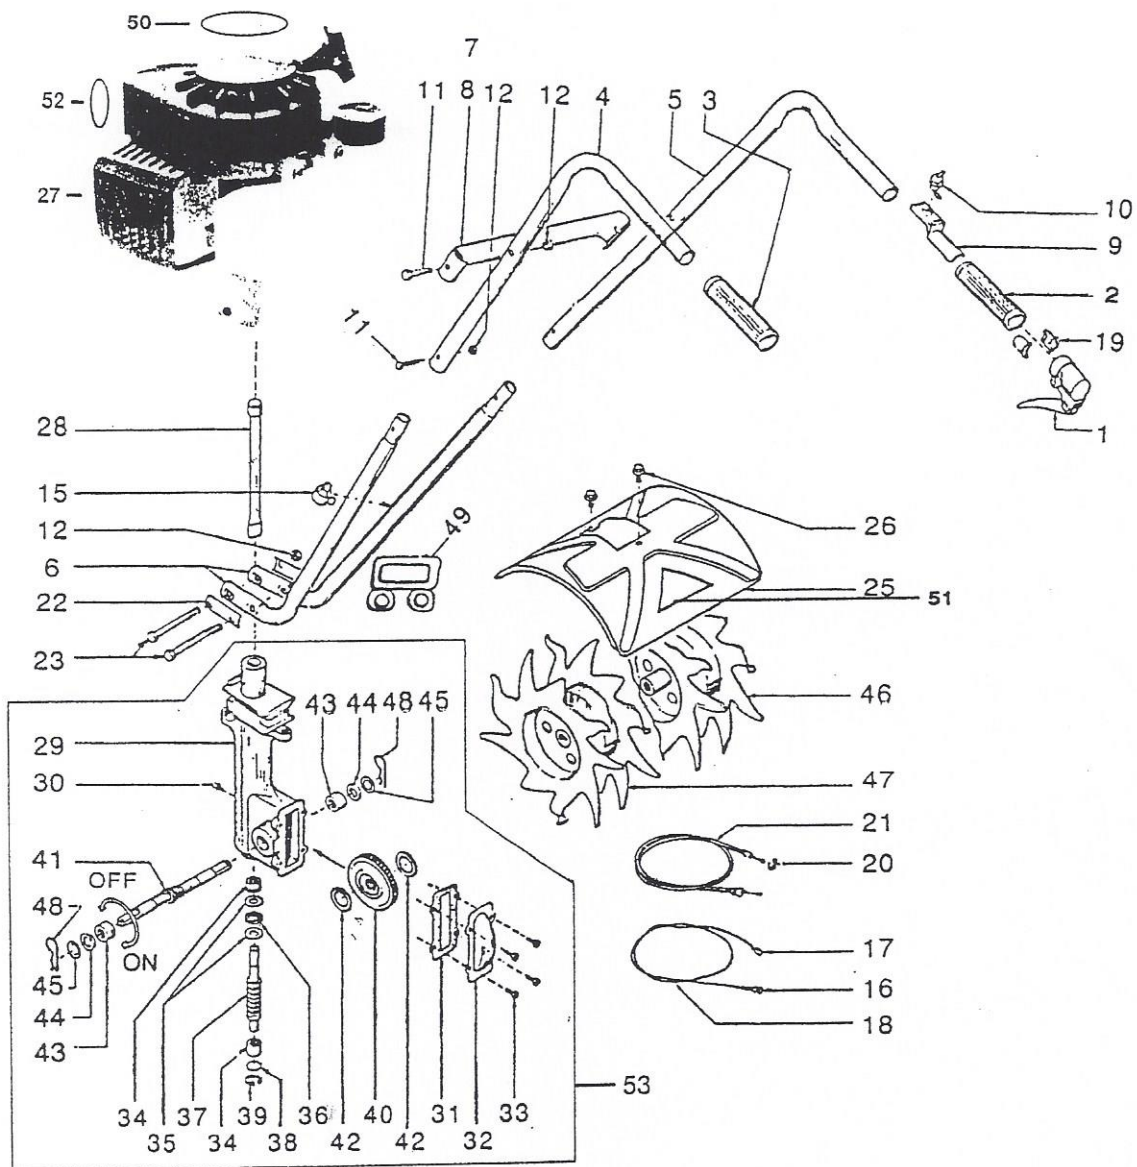

# MANTIS-20 RESERVEDELSOVERSIGT

| Beteg-<br>nelse | Reserve-<br>detsnr. | An-<br>tal | Artikel                  | Beteg-<br>nelse | Reserve-<br>detsnr. | An-<br>tal | Artikel                    | Beteg-<br>nelse                   | Reserve-<br>detsnr. | An-<br>tal | Artikel            |
|-----------------|---------------------|------------|--------------------------|-----------------|---------------------|------------|----------------------------|-----------------------------------|---------------------|------------|--------------------|
| 1               | 382                 | 1          | Gashåndtag               | 20              | 413                 | 1          | Kabelholderring            | 38                                | 426                 | 1          | Lamel              |
| 2               | 383                 | 1          | Greb                     | 21              | 467-2               | 1          | Gaskabel                   | 39                                | 428                 | 1          | Stopring           |
| 3               | 619                 | 1          | Håndtag                  | 22              | 377                 | 2          | Klemmejern                 | 40                                | 429                 | 1          | Snegleudveksling   |
| 4               | 4062                | 1          | Ovre venstre håndtagsrør | 23              | 470                 | 2          | Bolte 1/4-20 x 3" lange    | 41                                | 431                 | 1          | Skærehjulaksel     |
| 5               | 4061                | 1          | Ovre højre håndtagsrør   | 25              | 465                 | 1          | Dækplade                   | 42                                | 430                 | 2          | Snegleudveksling   |
| 6               | 4063                | 2          | Nedre håndtagsrør        | 26              | 140                 | 2          | Bolte 1/4-20 x 1/2" lange  | 43                                | 432                 | 2          | Snegleudveksling   |
| 7               | 488M                | 1          | Etiket                   | 27              | 380E-4B             | 1          | Motor, Echo                | 44                                | 434                 | 2          | Tætninger          |
| 8               | 148                 | 1          | Afsatandstang            | 28              | 468                 | 1          | Drivaksel                  | 45                                | 435                 | 2          | Låsringe           |
| 9               | 464                 | 1          | Fæste for strømbryder    | 29              | 466                 | 1          | Snegleudvekslingshus       | *46                               | 438LA               | 1          | Skærehjul. højre   |
| 10              | 479                 | 1          | Strømbryder              | 30              | 127                 | 1          | Smørenippel                | *47                               | 438RA               | 1          | Skærehjul. venstre |
| 11              | 410                 | 4          | Skrue 1/4-20             | 31              | 436                 | 1          | Pakning                    | *NB Skærehjulene sælges kun i sæt |                     |            |                    |
| 12              | 972                 | 6          | Motrikker 1/4-20         | 32              | 437A                | 1          | Lås                        | 48                                | 418-1               | 2          | Låseclips          |
| 15              | 478                 | 1          | Kabelclips               | 33              | 651                 | 4          | Skruer                     | 49                                | 402                 | 1          | Bærehåndtag, plast |
| 16              | 477                 | 1          | Elkontakt, hanstik       | 34              | 423                 | 2          | Kuglelejer                 | 50                                | 487MA               | 1          | Etiket, motor      |
| 17              | 476                 | 1          | Elkontakt, hunstik       | 35              | 425                 | 2          | Muller til kuglelejer      | 51                                | 4043                | 1          | Etiket, skær       |
| 18              | 4075                | 1          | Jordkabel                | 36              | 424                 | 1          | Leje til snegleudveksling  | 52                                | 4036                | 1          | Etiket, Øje & Ore  |
| 19              | 379                 | 2          | Kabelholder              | 37              | 422                 | 1          | Aksel til snegleudveksling |                                   |                     |            |                    |